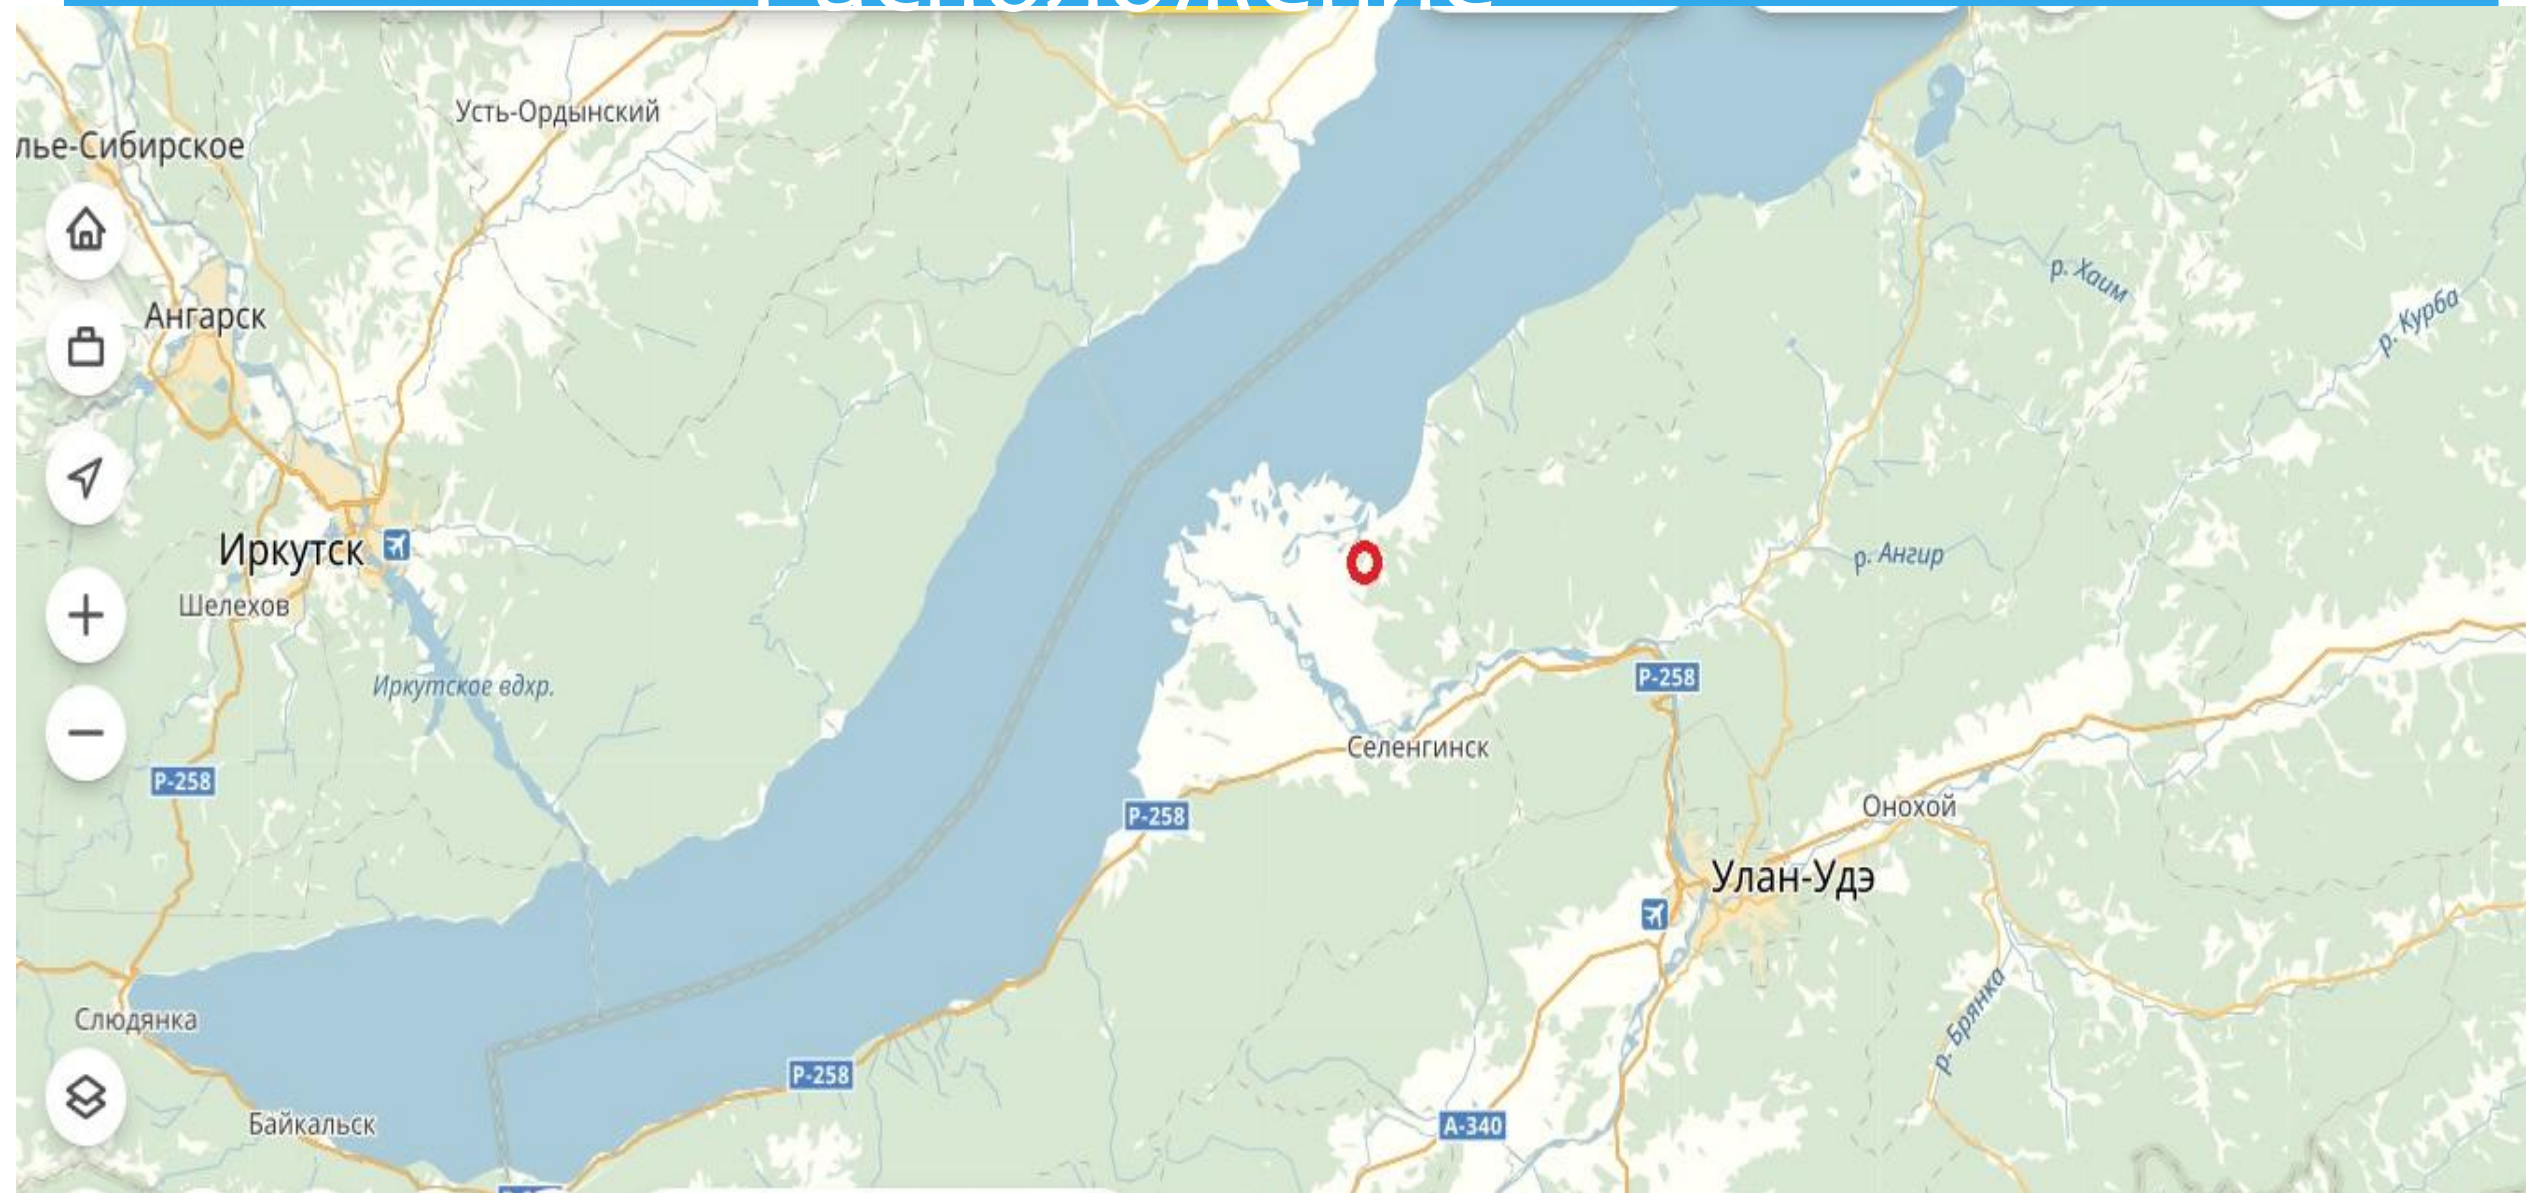

Участок на озере Байкал

Участок о. Байкал 9 га

- * Назначение с/х. Перевод под рекреацию, дачи, лпх, промназначение и т.п. под заказ Покупателя. Расположен в лесном массиве, в 3 км. от береговой линии, до озёр 1,7 км. На озёрах хорошая рыбалка (щука, хариус, окунь, омуль, осётр, сазан и т.д.), охота (гусь, утка). В лесу охота (глухарь, коза, изюбр, медведь, кабан, лось)
- * Цена очень низкая по сравнению с рыночными ценами Байкальских земель.
- * Отопление - эл. энергия, уголь, дрова в перспективе газопровод. Если нужен участок меньше, можно размежевать. В приложении расположение участка.
- * Участок состоит из 2-х : 85 Га и 5,5 Га (на трассе, рядом ЛЭП-10 кВт - использование как АЗС, СТО, гостевые домики, охотничьи угодья)
- *

Расположение

Расположение

ПУБЛИЧНАЯ КАДАСТРОВАЯ КАРТА

Участки 52,279828 106,765630 Найти

Земельные участки ¹

1. 03:09:000000:14320
Республика Бурятия, р-н Кабанский, земли совхоза "Байкало-Кударинский"
[План ЗУ](#) → [План КК](#) → [Поиск в границах объекта](#) →

ФОТО ОТ УЧАСТКА

байкал

озёра и протоки

трасса 250 м.

ФОТО УЧАСТКА