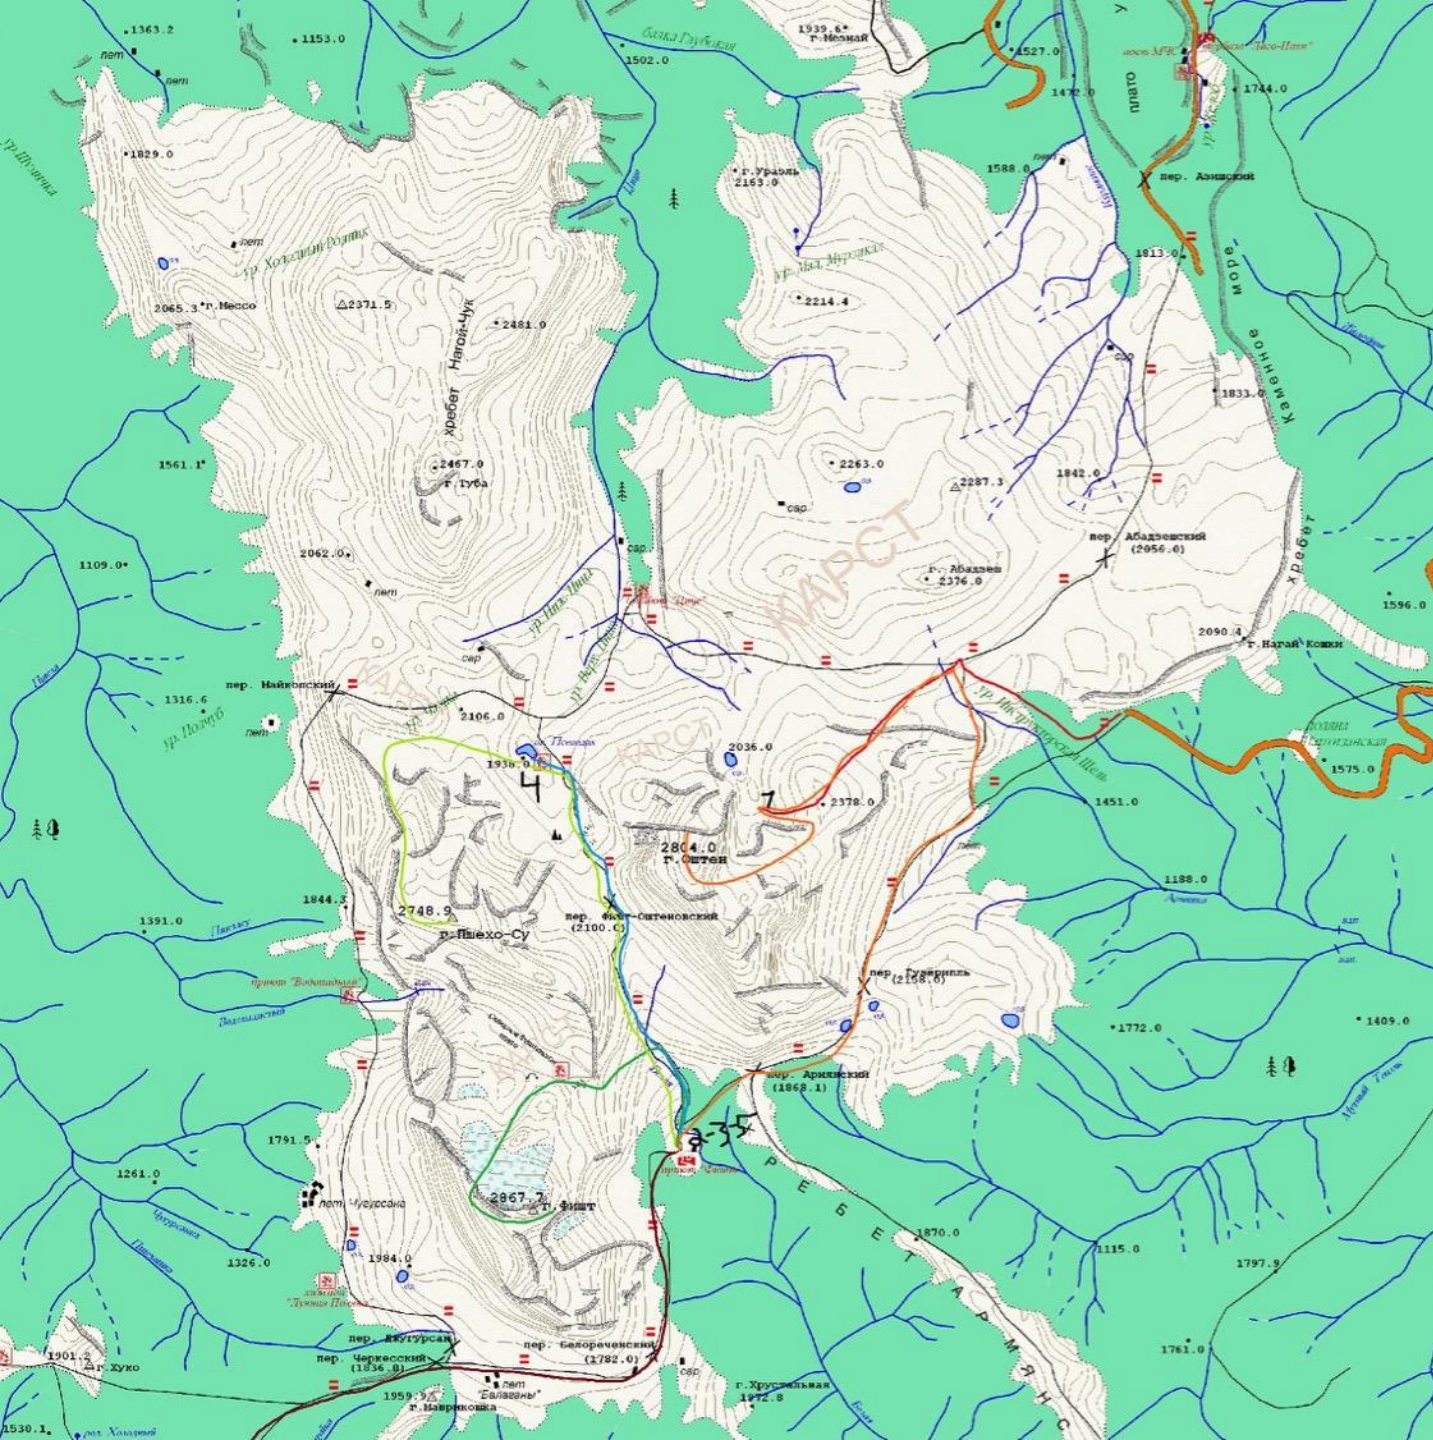

Плато Лаго- Наки

АЗОВСКОЕ МОРЕ

КРЫМ

КЕРЧЬ

ТАМАНСКИЙ ПОЛУОСТРОВ

АНАПА

ЧЕРНОЕ МОРЕ

СОЧИ

СЛАВЯНСК-НА-КУБАНИ

КРАСНОДАР

КРЫМСК

НОВОРОССИЙСК

ГОРЯЧИЙ КЛЮЧ

Динская

Северская

Тахтамукай

ЛАБИНСК

МАЙКОП

Апшеронск

Тульский

Мостовский

Лаго-Наки

РЕСП. АДЫГЕЯ

Псебай

Красная Поляна

КАРАЧАЕВО-ЧЕРКЕССКАЯ РЕСПУБЛИКА

Адлер

СТАВРОПОЛЬСКИЙ КРАЙ

Кавказская

Новокубанск

КАРАЧАЕВО-ЧЕРКЕССКАЯ РЕСПУБЛИКА

территория
Кавказского природного
биосферного
заповедника