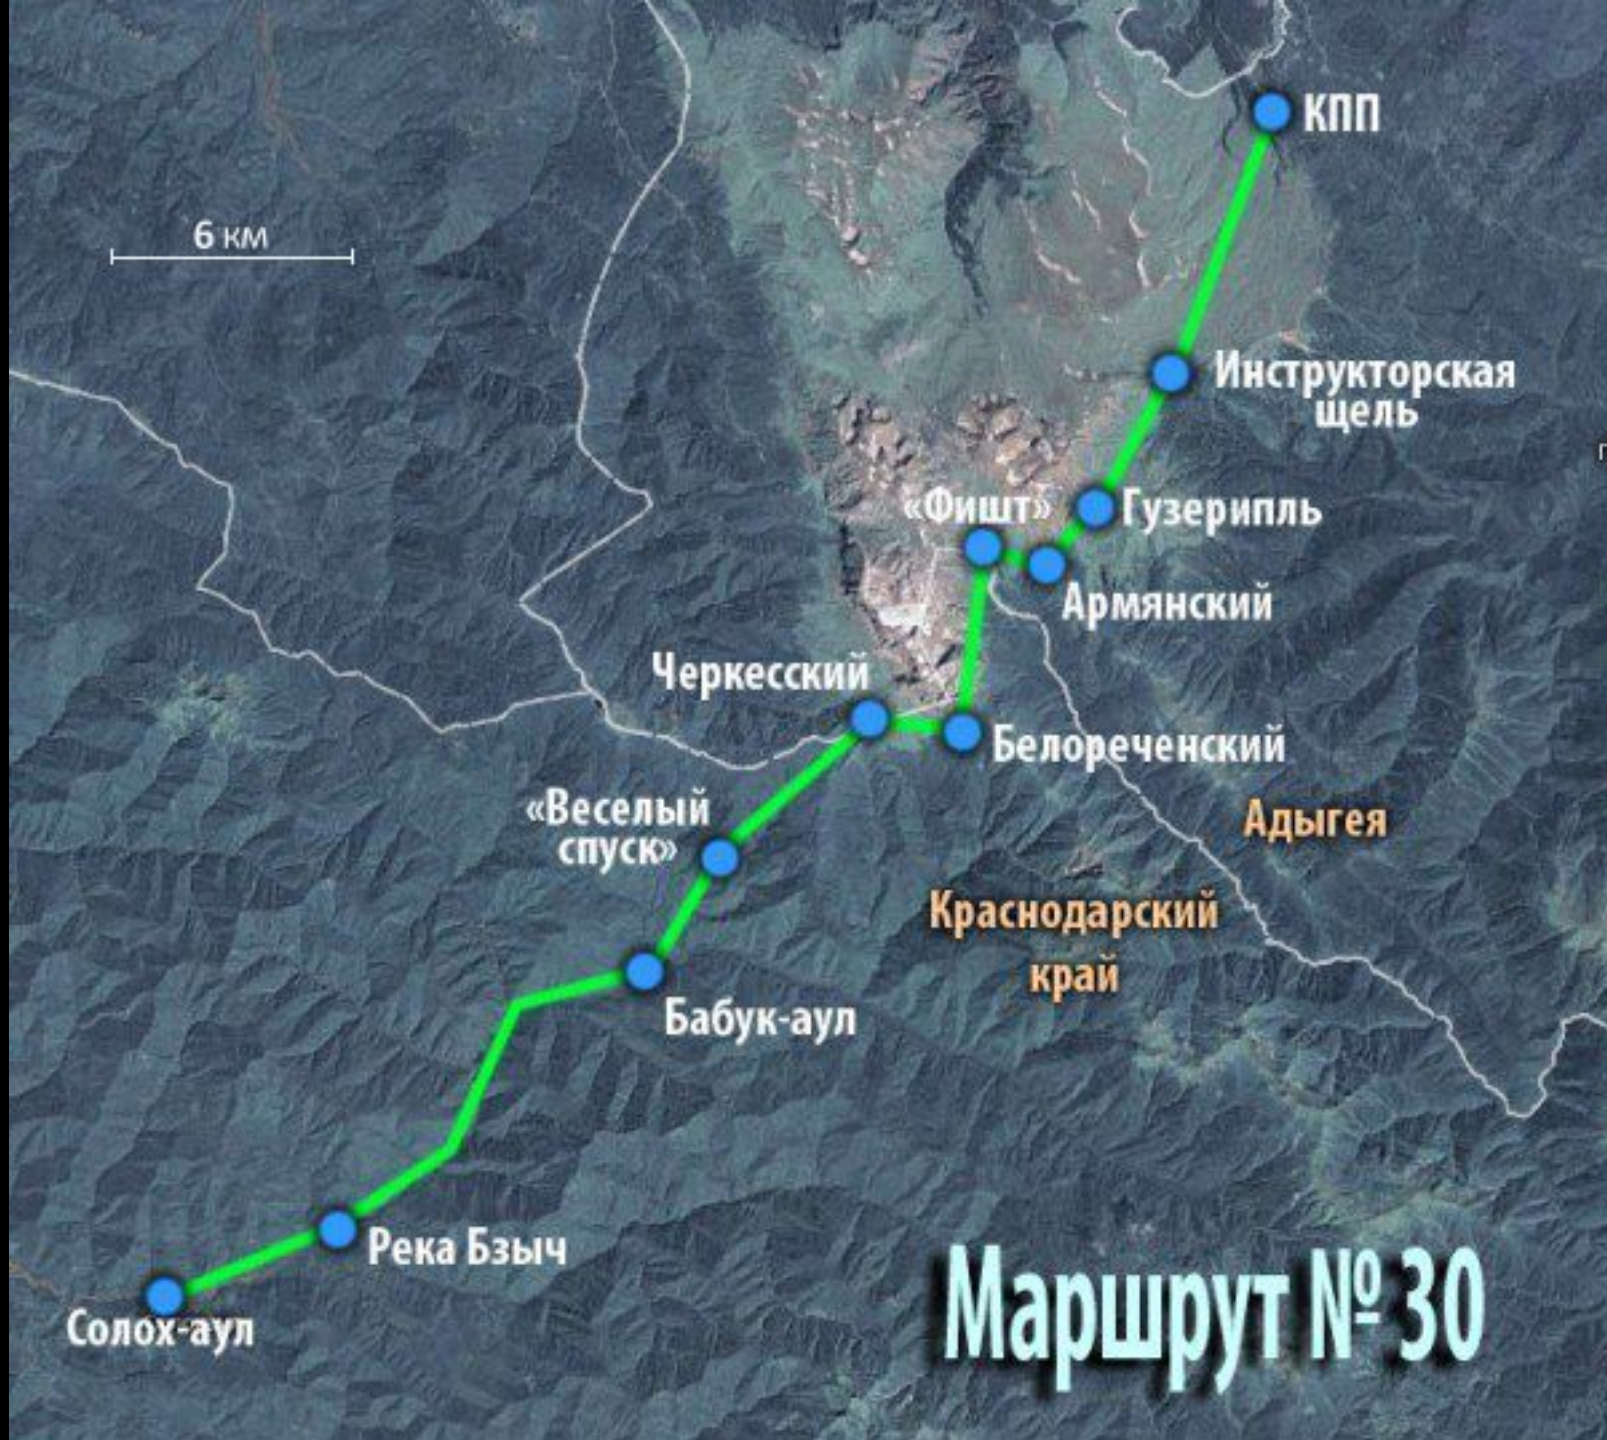

СЛАВЯНСК-НА-КУБАНИ

КРАСНОДАР

КРЫМСК

НОВОРОССИЙСК

ГОРЯЧИЙ КЛЮЧ

Динская

Северская

Тахтамукай

ЛАБИНСК

МАЙКОП

Апшеронск

Тульский

Мостовский

Лаго-Наки

РЕСП. АДЫГЕЯ

Псебай

Красная Поляна

КАРАЧАЕВО-ЧЕРКЕССКАЯ РЕСПУБЛИКА

Адлер

СТАВРОПОЛЬСКИЙ КРАЙ

Кавказская

Новокубанск

КАРАЧАЕВО-ЧЕРКЕССКАЯ РЕСПУБЛИКА

территория
Кавказского природного
биосферного
заповедника

Бзерпинский карниз