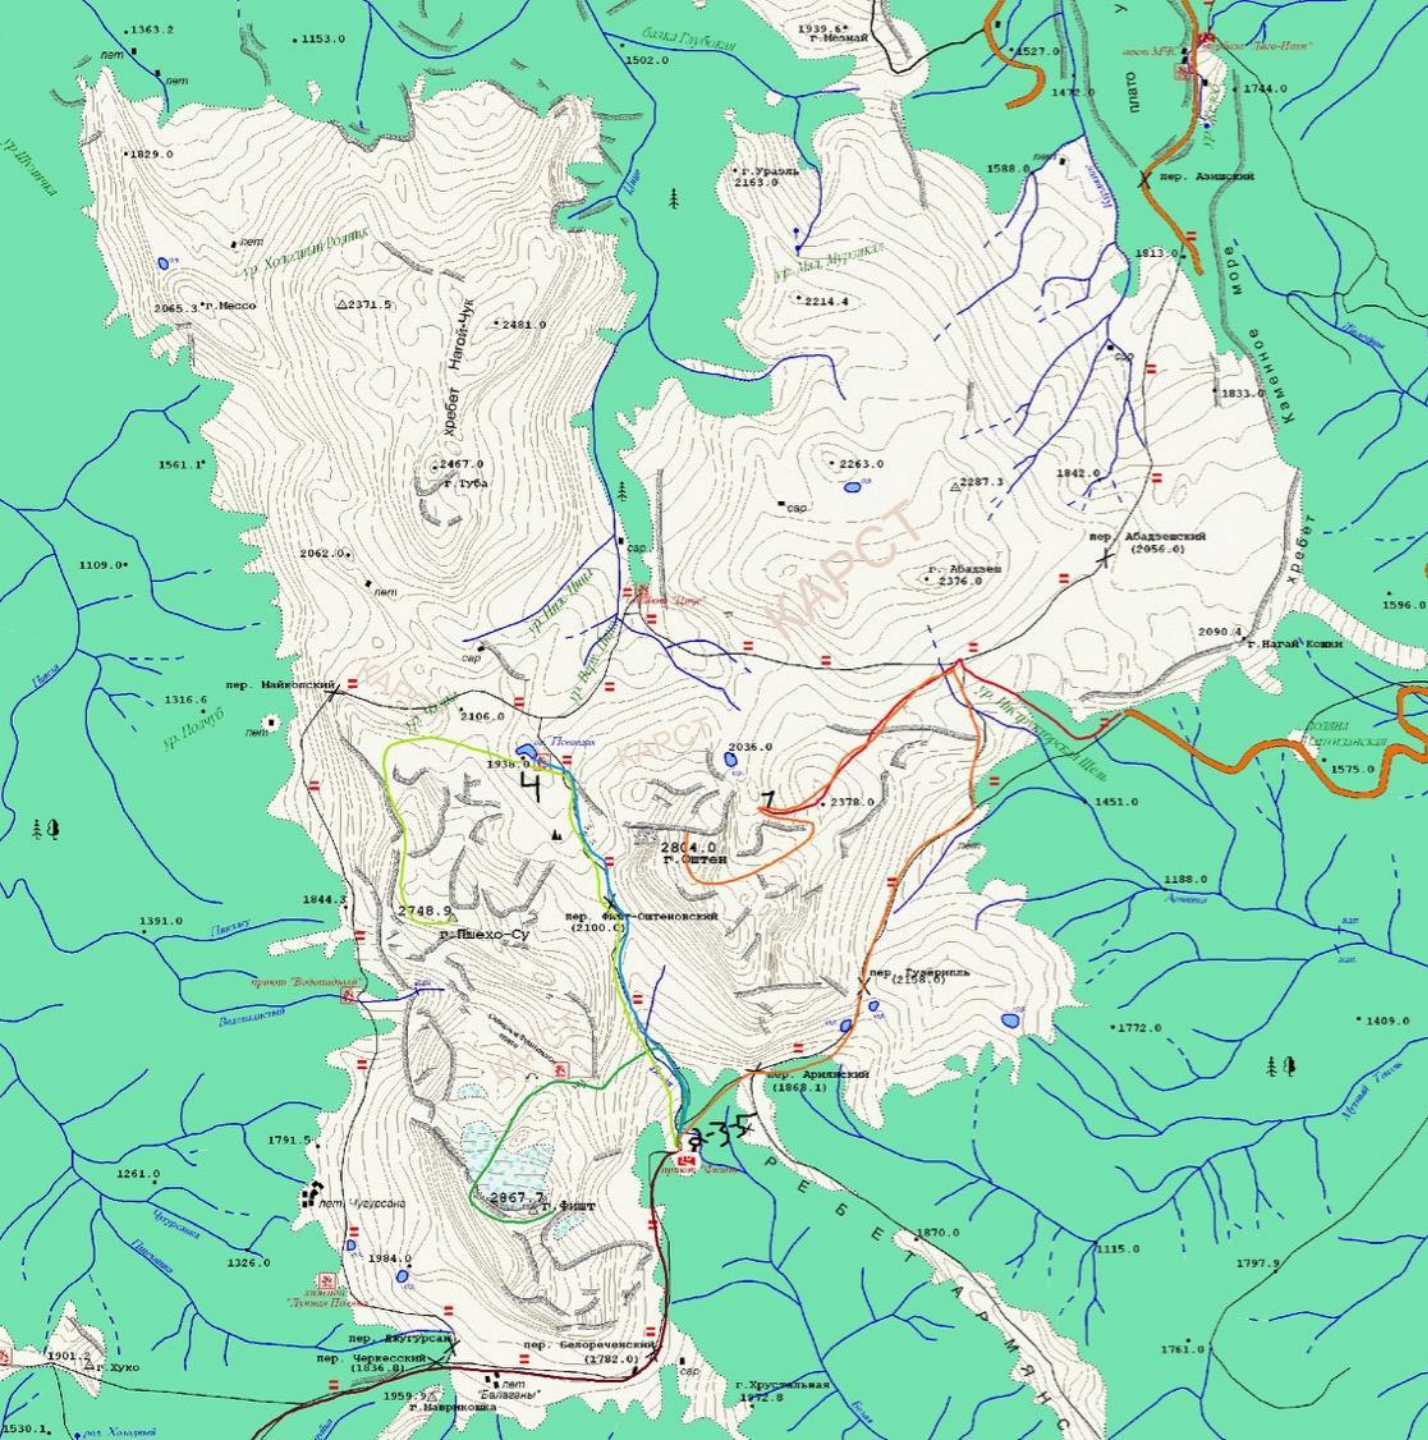

Плато Лаго- Наки

территория
Кавказского природного
биосферного
заповедника

Бзерпинский карниз