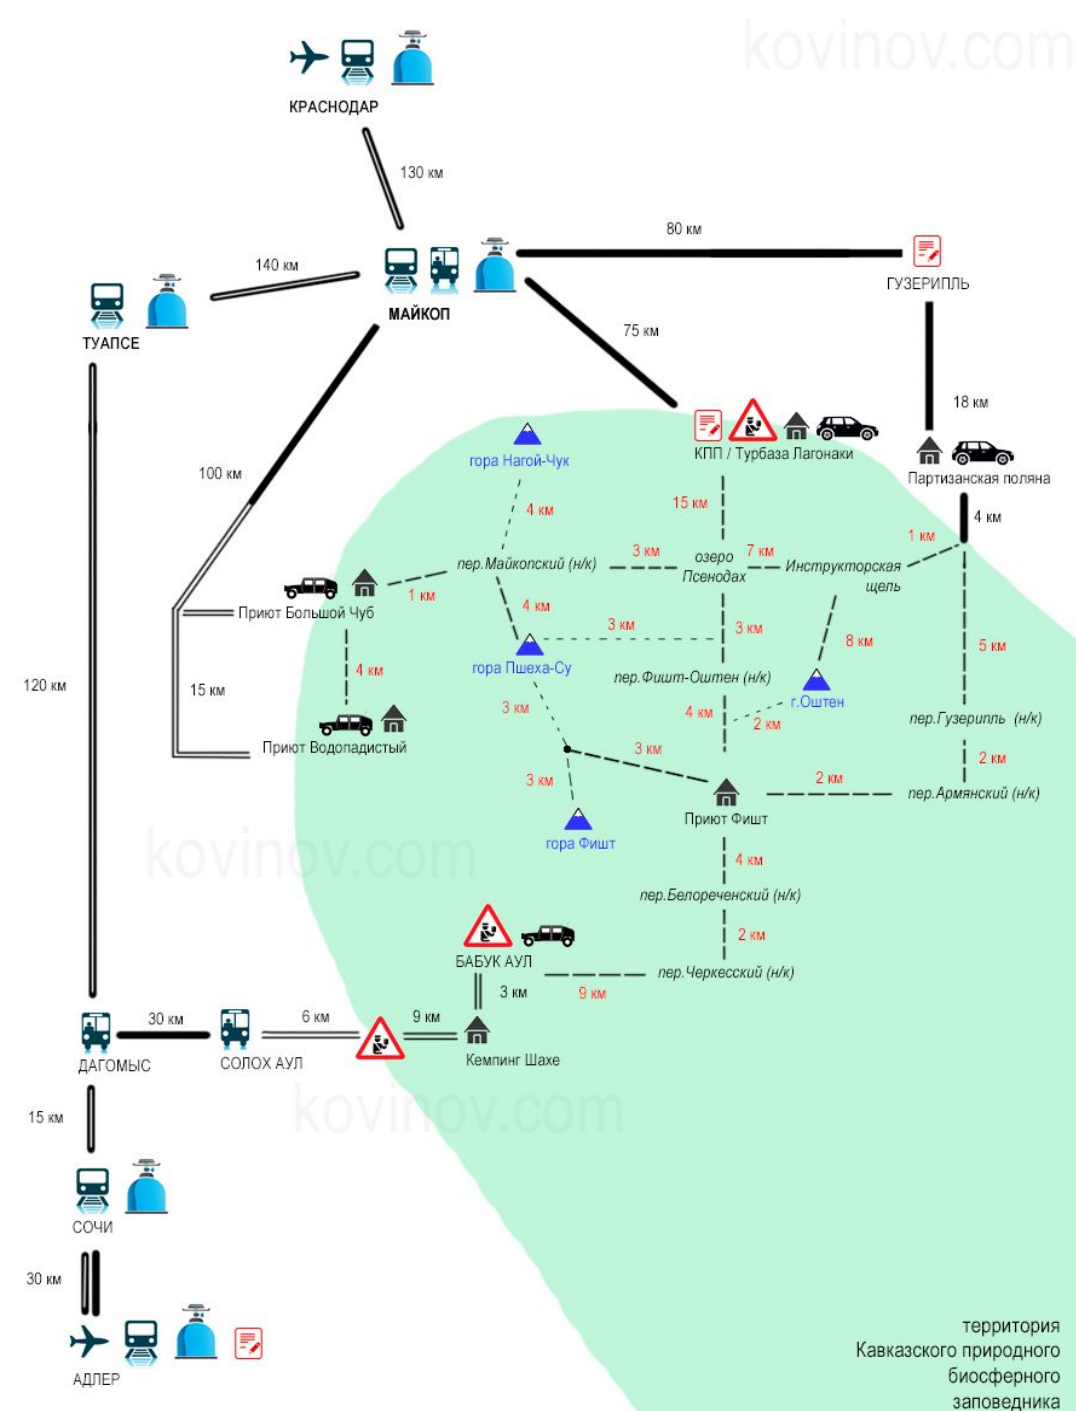

территория
Кавказского природного
биосферного
заповедника