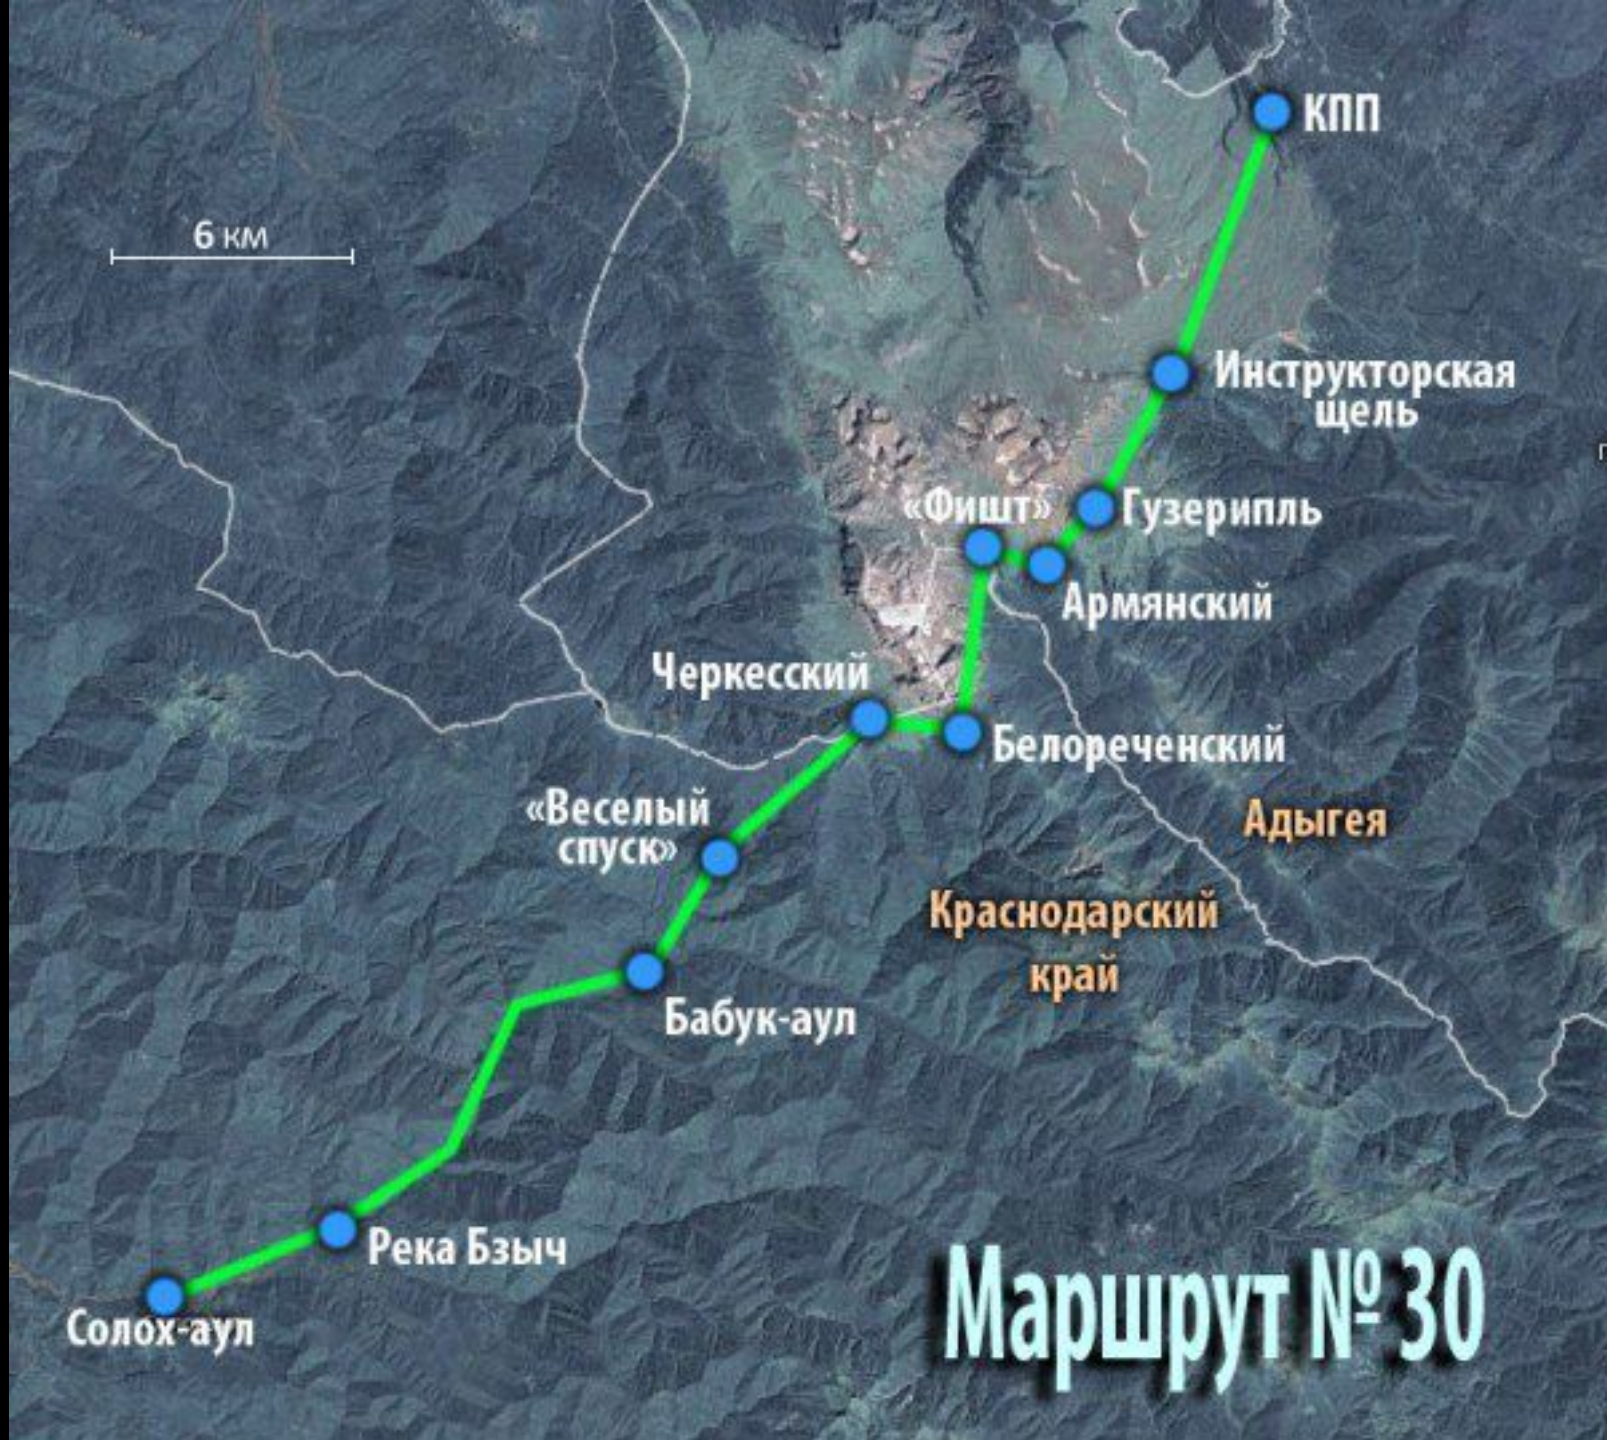

Плато Лаго- Наки

территория
Кавказского природного
биосферного
заповедника

Бзерпинский карниз