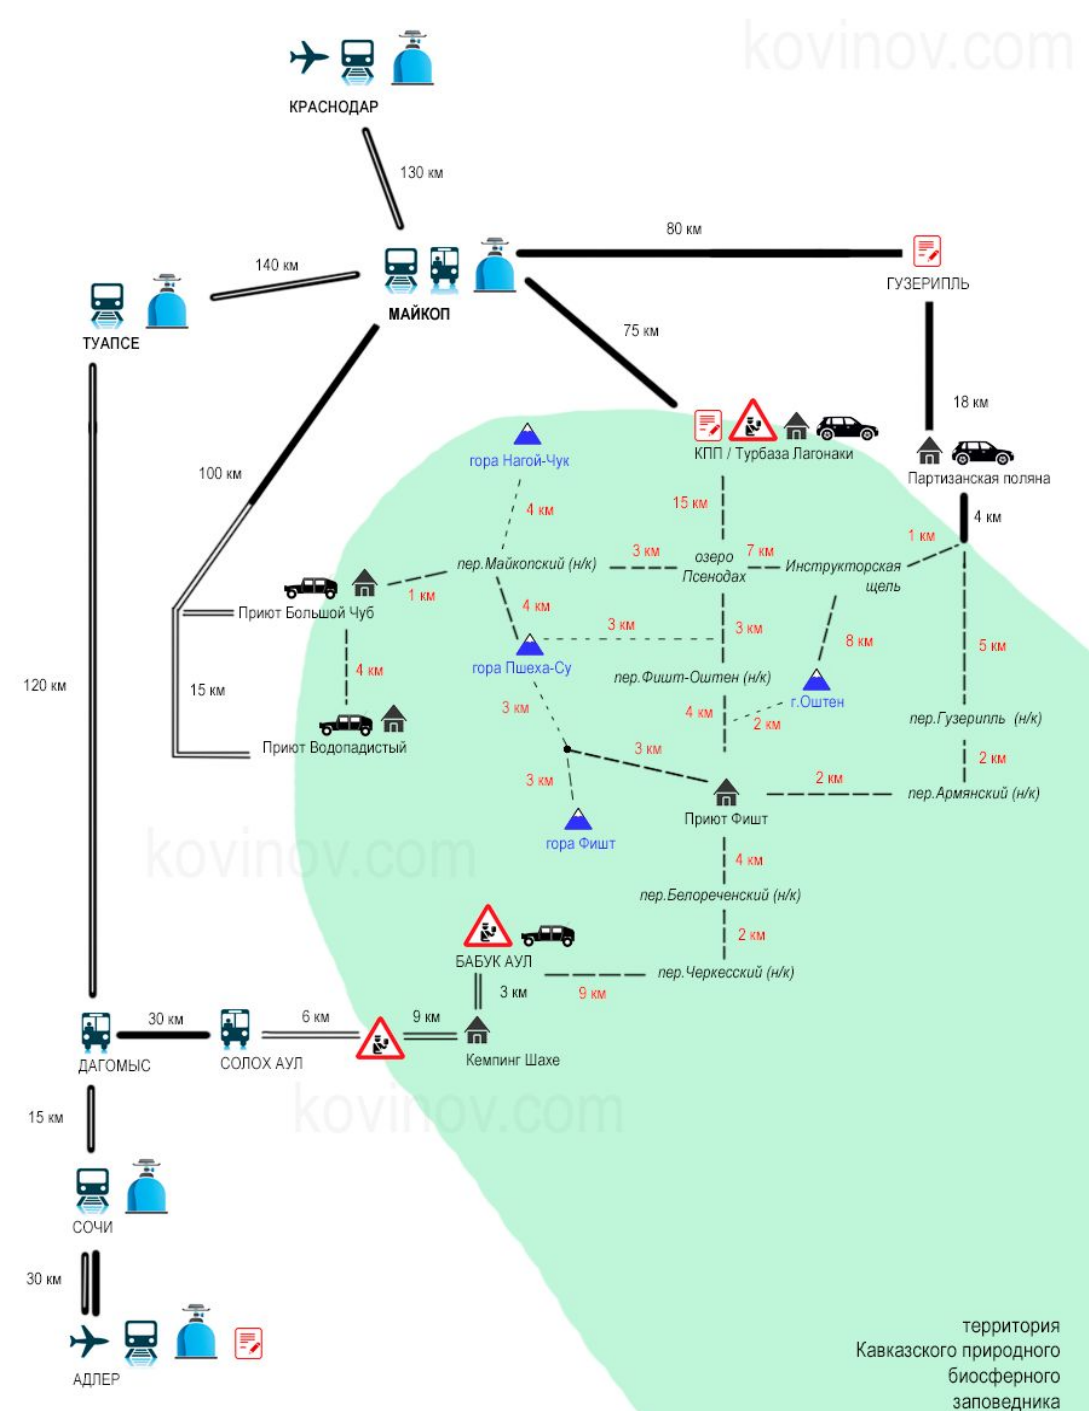

Плато Лаго- Наки

территория
Кавказского природного
биосферного
заповедника

Бзерпинский карниз