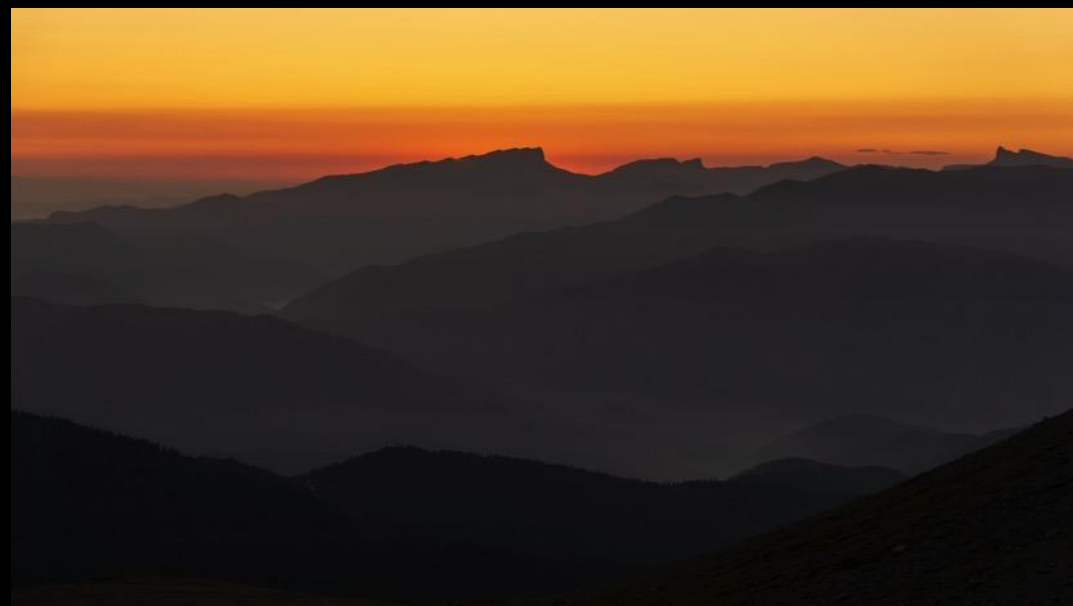

Плато Лаго- Наки

территория
Кавказского природного
биосферного
заповедника

Бзерпинский карниз