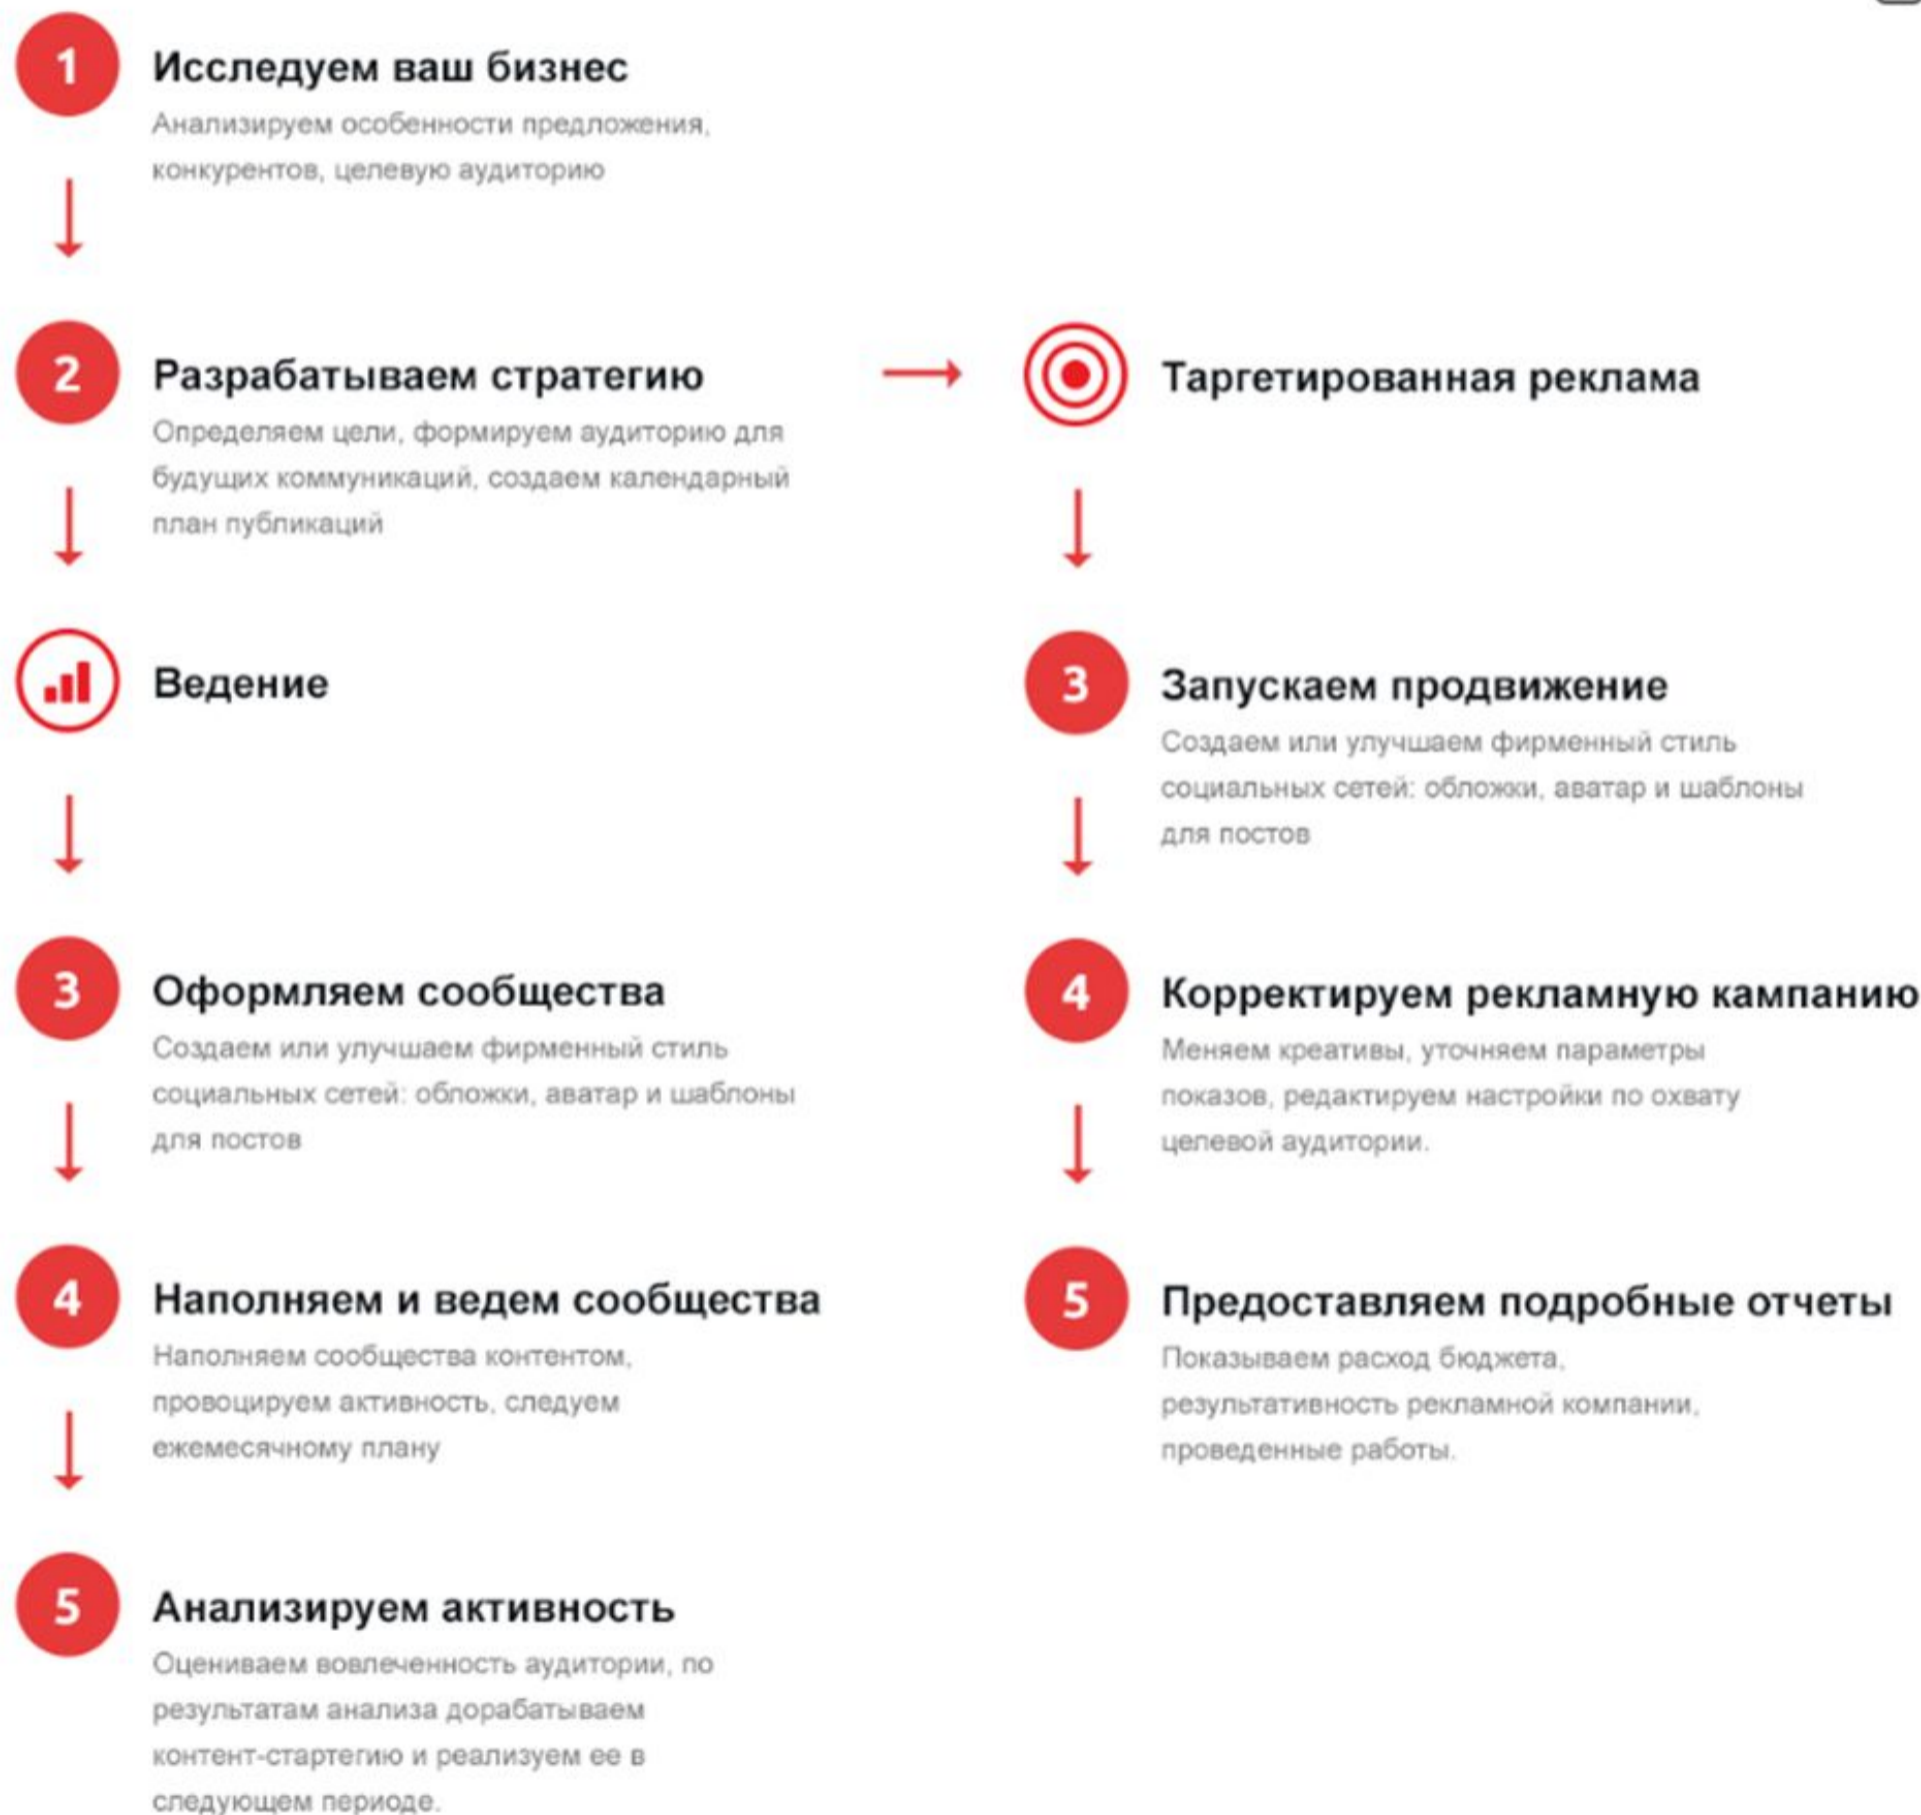

Коммерческое предложение
для компании
ООО «Платина»

Как мы это делаем?

Настройка таргетированной рекламы

Этапы работ

- 1 Разработка рекламной стратегии и согласование
- 2 Анализ целевой аудитории
- 3 Разработка карты сегментов
- 4 Сбор и выгрузка баз с целевой аудиторией
- 5 Настройка пикселя ретаргетинга
- 6 Создание пути клиента
- 7 Подготовка рекламных офферов и креативов
- 8 Запуск таргетированной рекламы
- 9 Оптимизация
- 10 Отчетность