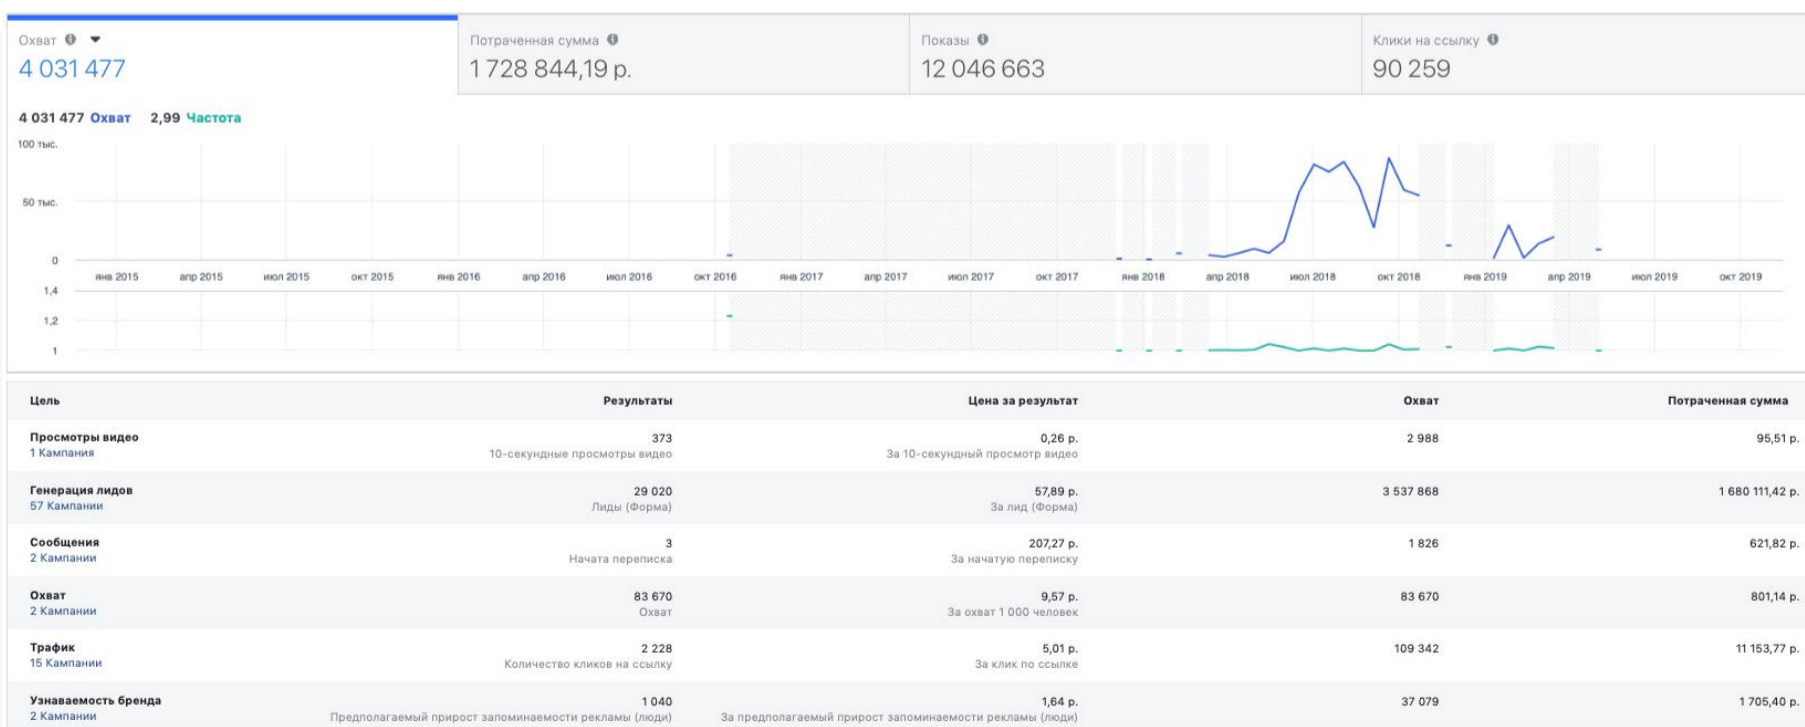

Коммерческое предложение
для компании
ООО «Платина»

Как мы это делаем?

Настройка таргетированной рекламы

Этапы работ

- 1 Разработка рекламной стратегии и согласование
- 2 Анализ целевой аудитории
- 3 Разработка карты сегментов
- 4 Сбор и выгрузка баз с целевой аудиторией
- 5 Настройка пикселя ретаргетинга
- 6 Создание пути клиента
- 7 Подготовка рекламных офферов и креативов
- 8 Запуск таргетированной рекламы
- 9 Оптимизация
- 10 Отчетность

Настройка таргетированной рекламы

Настройка таргетированной рекламы

Стоимость оказания услуг для вашего проекта

 **18000₽**

Рекламный бюджет

от 10000₽