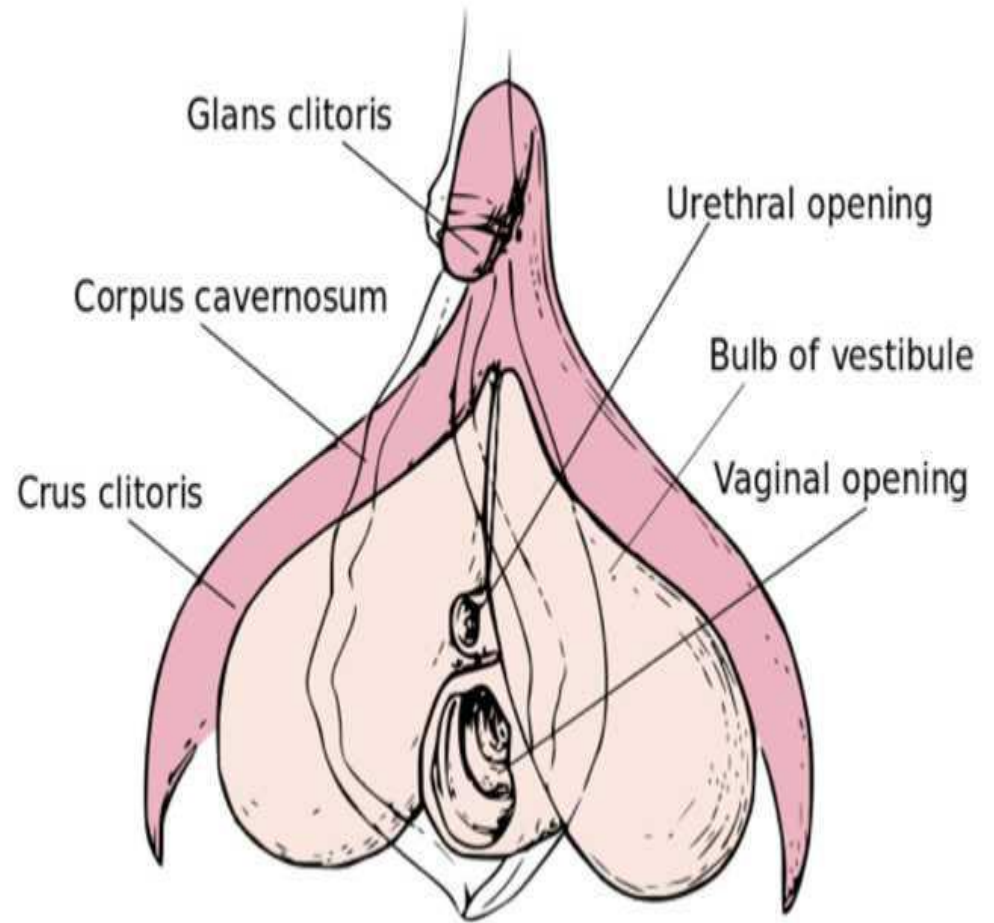

## Женские половые органы, вид слева

Туған (А) және тумаған әйелдің (В) жатырының қынаптық бөлігі

# КЫНАП(VAGINA)

# Әйелдің жыныстық аймағы

Клиитор очень чувствительный орган за счет большого количества специальных нервных окончаний (рецепторов)

Крайняя плоть клитора

Большие половые губы

Головка клитора

Малые половые губы

Наружное отверстие мочеиспускательного канала

Влагалище

Бартолины железы

Плывра (остатки)

Промежность

И.М.С. ПЕВРЮНЕТ  
2004