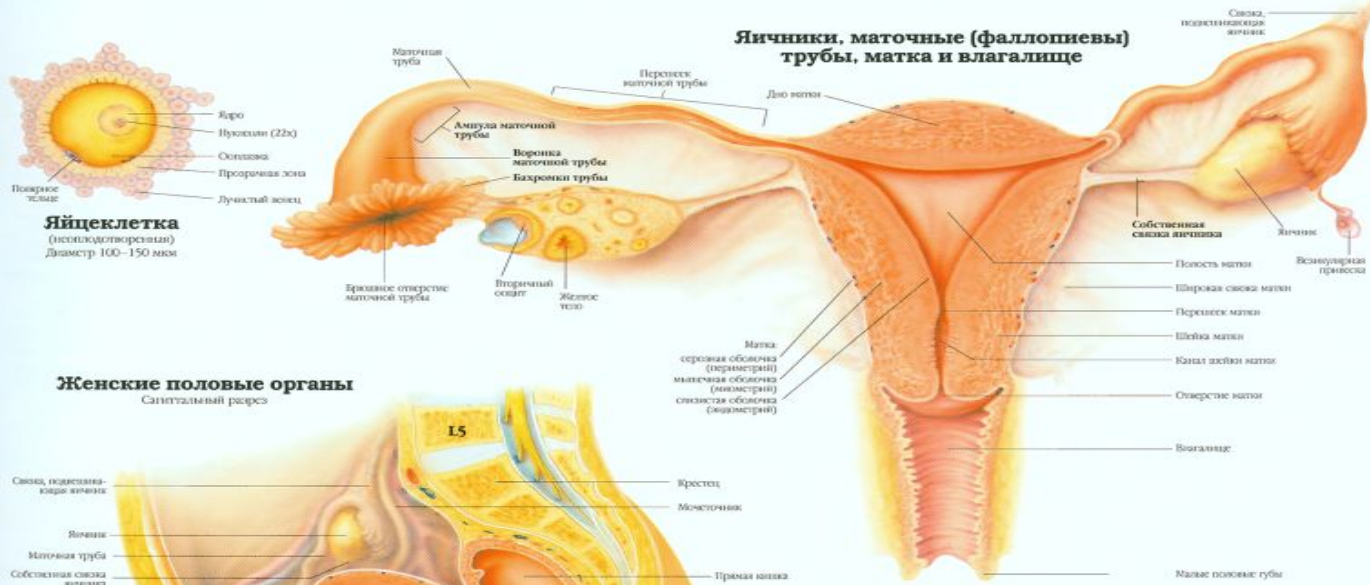

СИСТЕМА ЖЕНСКИХ ПОЛОВЫХ ОРГАНОВ

Яйцеклетка
(ооцит, дигамететозан)
Диаметр 100-150 мкм