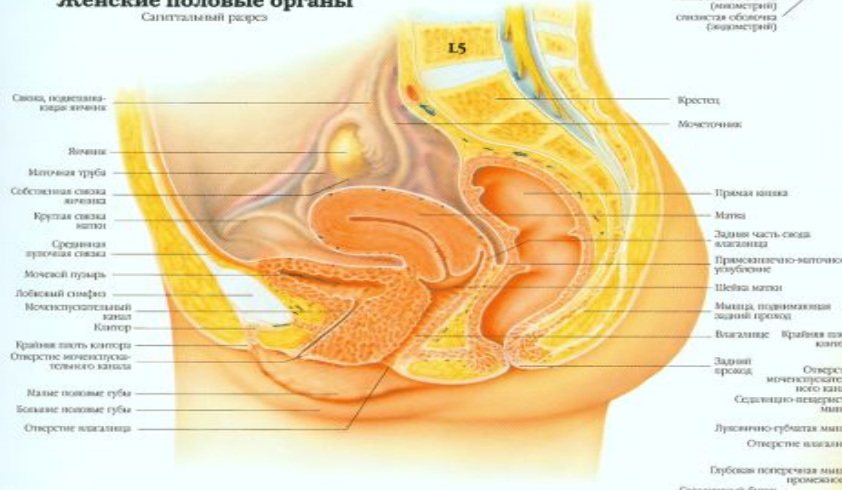

Женские половые органы

Сагиттальный разрез