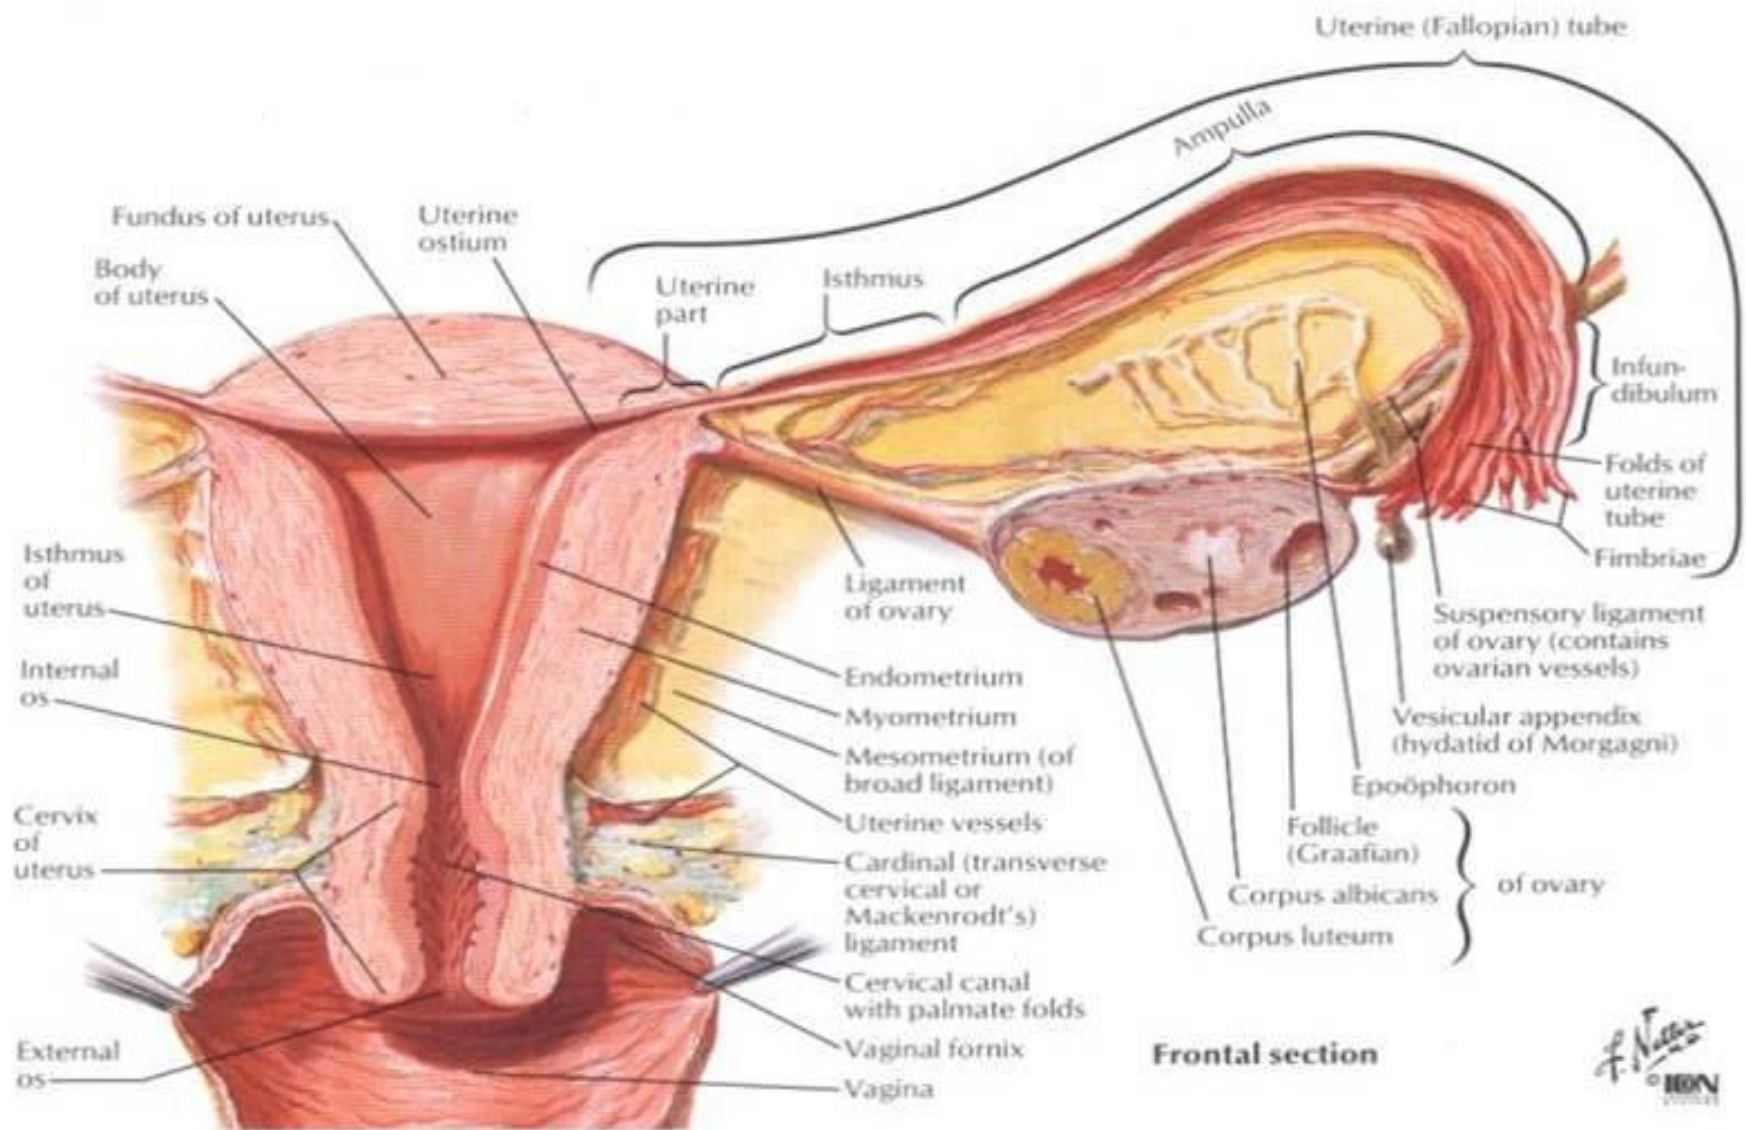

## Менопауза

Менопауза – постепенное прекращение овариально-менструального цикла с последующим его прекращением, наблюдается в возрасте от 45 до 50 лет. Она связана с уменьшением выработки гормонов и постепенным снижением уровня эстрогенов.

# АНАБЕЗ (OVARIIUM)

**ovarium - munasarja**

TIME

# ЖАТЫР ТҮТІГІ (TUBA UTERINA)

## Женские половые органы, вид слева

Туған (А) және тумаған әйелдің (В) жатырының қынаптық бөлігі