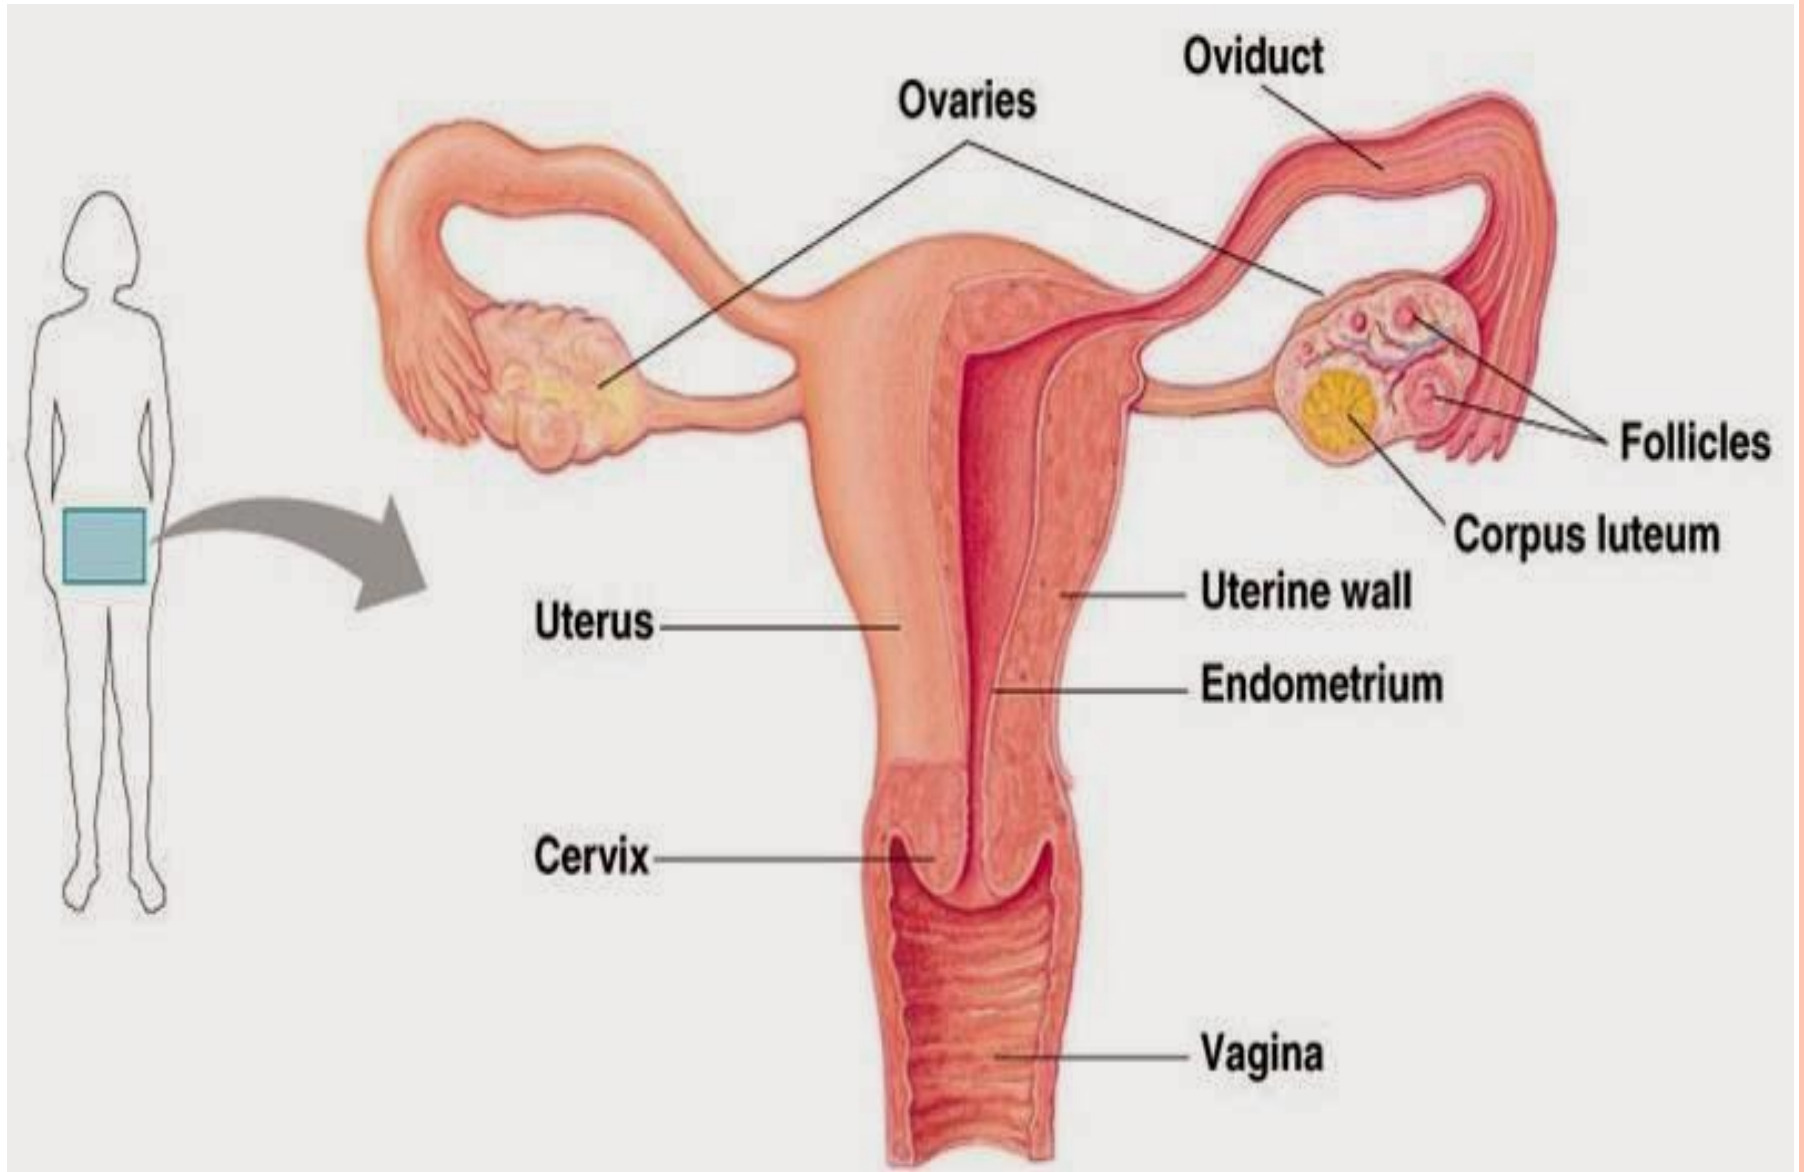

## Женская промежность

## Овариально-менструальный цикл

Овариально-менструальный цикл начинается в период полового созревания и в соответствии с ритмическими изменениями продолжается до менопаузы. В овуляторной фазе цикла происходит прорыв фолликулы и выход ооцита. При этом функциональный слой слизистой оболочки матки отторгается и с некоторым количеством крови выводится через влагалище.

## Менопауза

Менопауза – постепенное прекращение овариально-менструального цикла с последующим его прекращением, наблюдается в возрасте от 45 до 50 лет. Она связана с уменьшением выработки гормонов и постепенным снижением уровня эстрогенов.

# АНАБЕЗ (OVARIIUM)

**ovarium - munasarja**

TIME