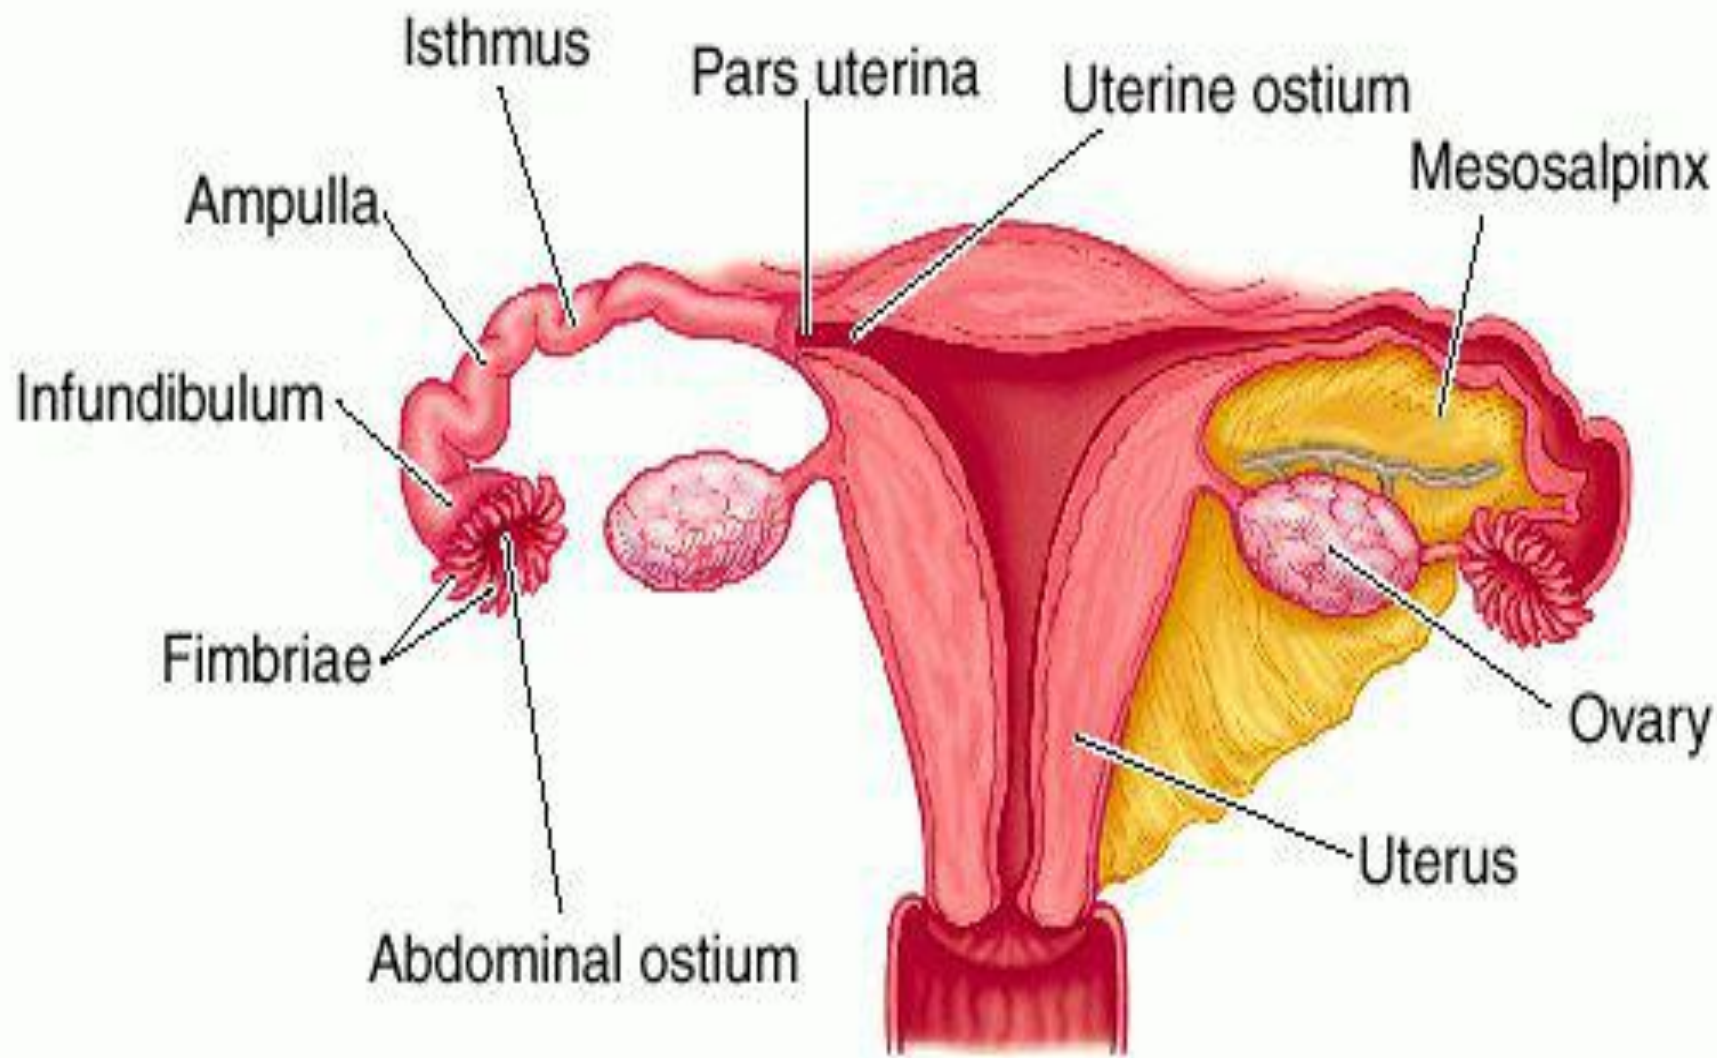

## Овариально-менструальный цикл

Овариально-менструальный цикл начинается в период полового созревания и в соответствии с ритмическими изменениями продолжается до менопаузы. В овуляторной фазе цикла происходит прорыв фолликулы и выход ооцита. При этом функциональный слой слизистой оболочки матки отторгается и с некоторым количеством крови выводится через влагалище.

## Менопауза

Менопауза – постепенное прекращение овариально-менструального цикла с последующим его прекращением, наблюдается в возрасте от 45 до 50 лет. Она связана с уменьшением выработки гормонов и постепенным снижением уровня эстрогенов.

# АНАБЕЗ (OVARIIUM)

**ovarium - munasarja**

TIME

# ЖАТЫР ТҮТІГІ (TUBA UTERINA)