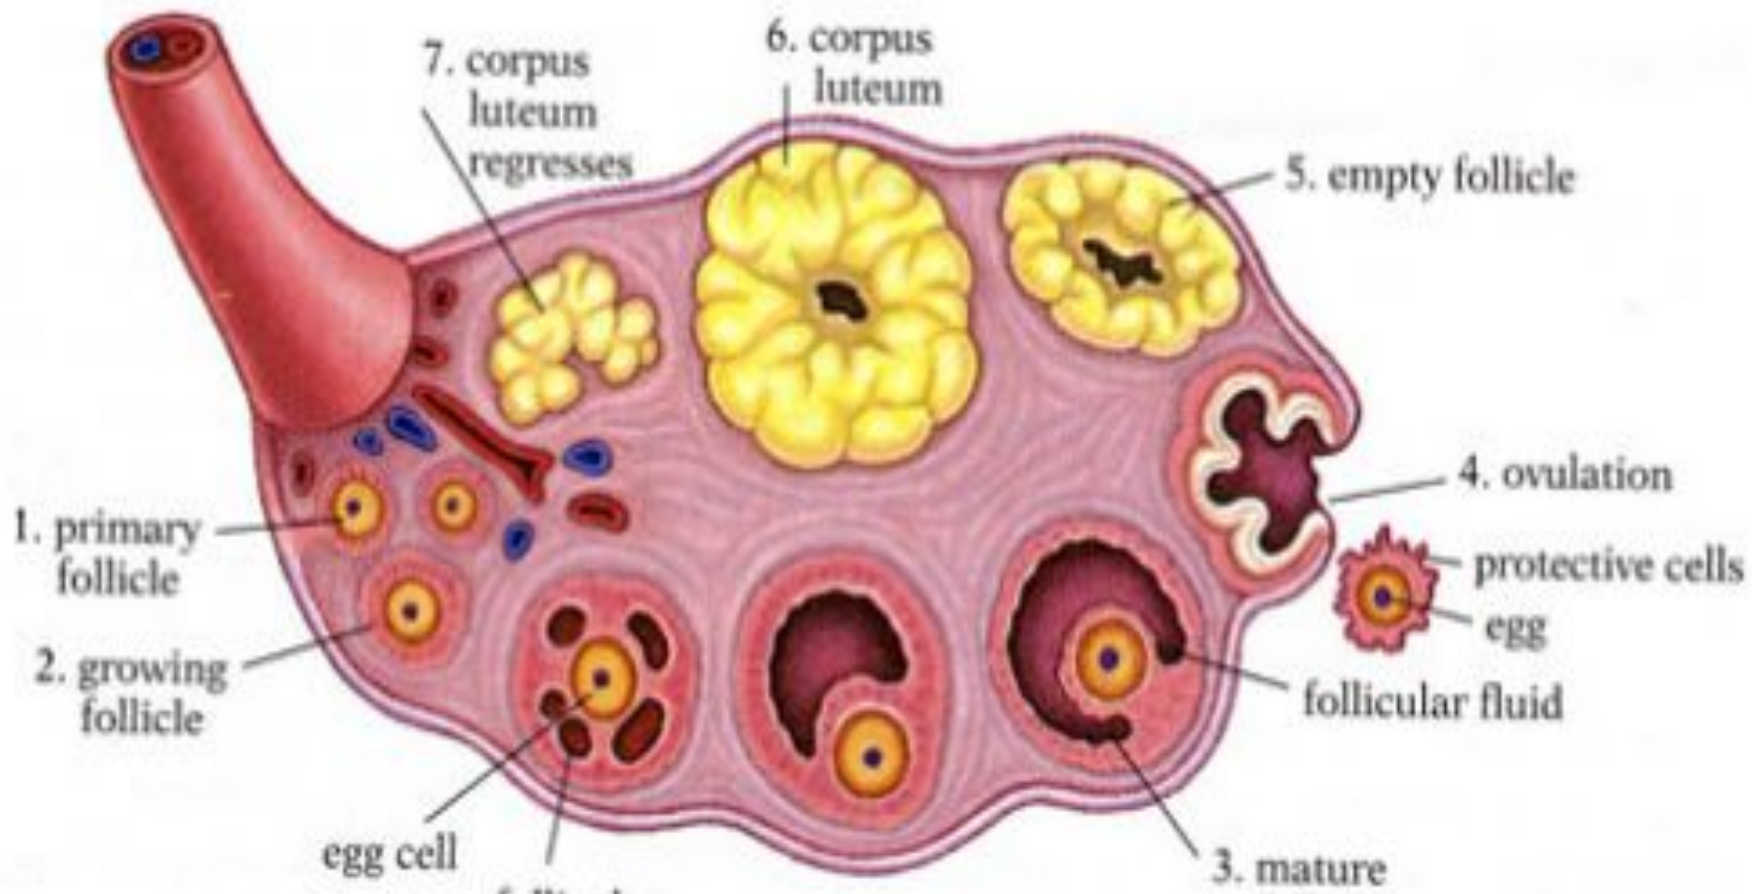

## Женская промежность

## Овариально-менструальный цикл

Овариально-менструальный цикл начинается в период полового созревания и в соответствии с ритмическими изменениями продолжается до менопаузы. В овуляторной фазе цикла происходит прорыв фолликулы и выход ооцита. При этом функциональный слой слизистой оболочки матки отторгается и с некоторым количеством крови выводится через влагалище.

## Менопауза

Менопауза – постепенное прекращение овариально-менструального цикла с последующим его прекращением, наблюдается в возрасте от 45 до 50 лет. Она связана с уменьшением выработки гормонов и постепенным снижением уровня эстрогенов.

# АНАБЕЗ (OVARIIUM)

**ovarium - munasarja**

TIME