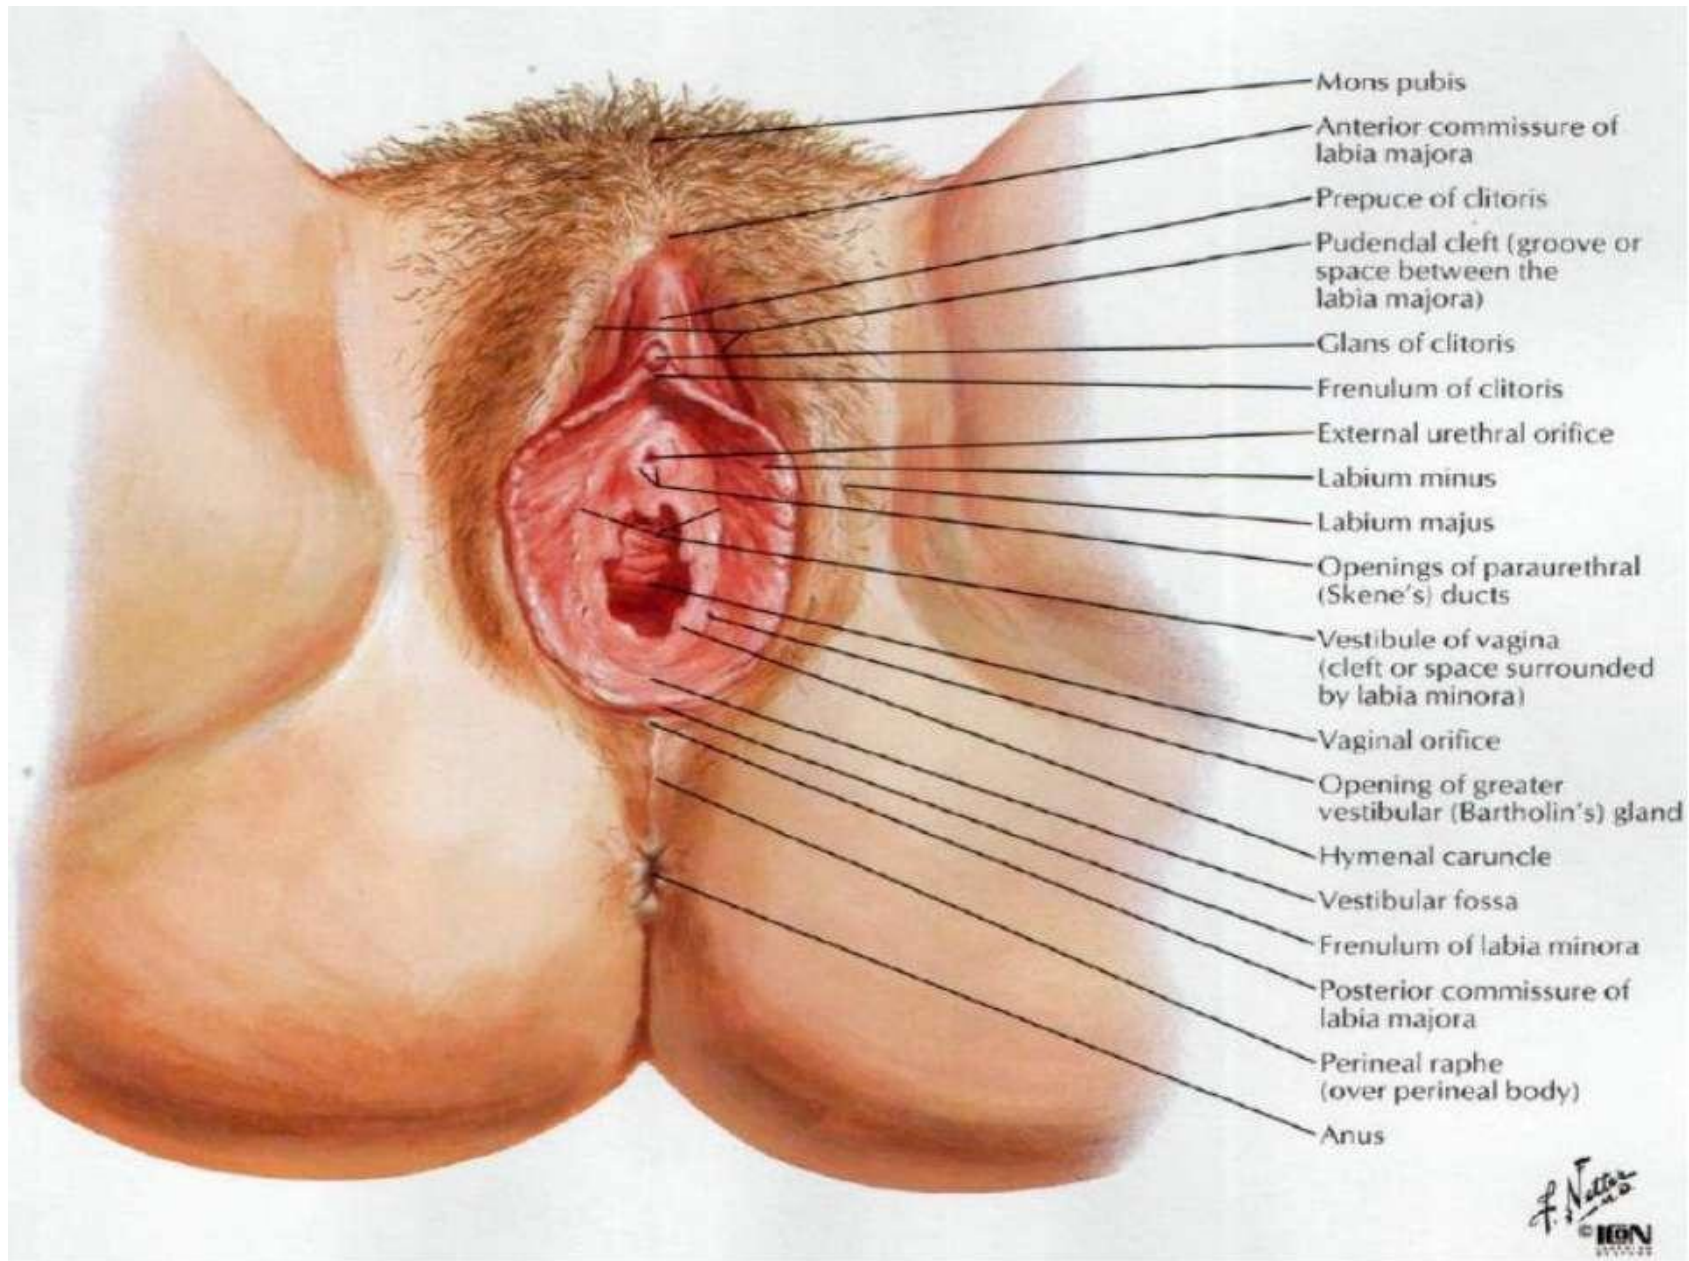

## Менопауза

Менопауза – постепенное прекращение овариально-менструального цикла с последующим его прекращением, наблюдается в возрасте от 45 до 50 лет. Она связана с уменьшением выработки гормонов и постепенным снижением уровня эстрогенов.

## Женские половые органы, вид слева

Туған (А) және тумаған әйелдің (В) жатырының қынаптық бөлігі

# КЫНАП(VAGINA)

# Әйелдің жыныстық аймағы

Клиитор очень чувствительный орган за счет большого количества специальных нервных окончаний (рецепторов)

Крайняя плоть клитора

Большие половые губы

Головка клитора

Малые половые губы