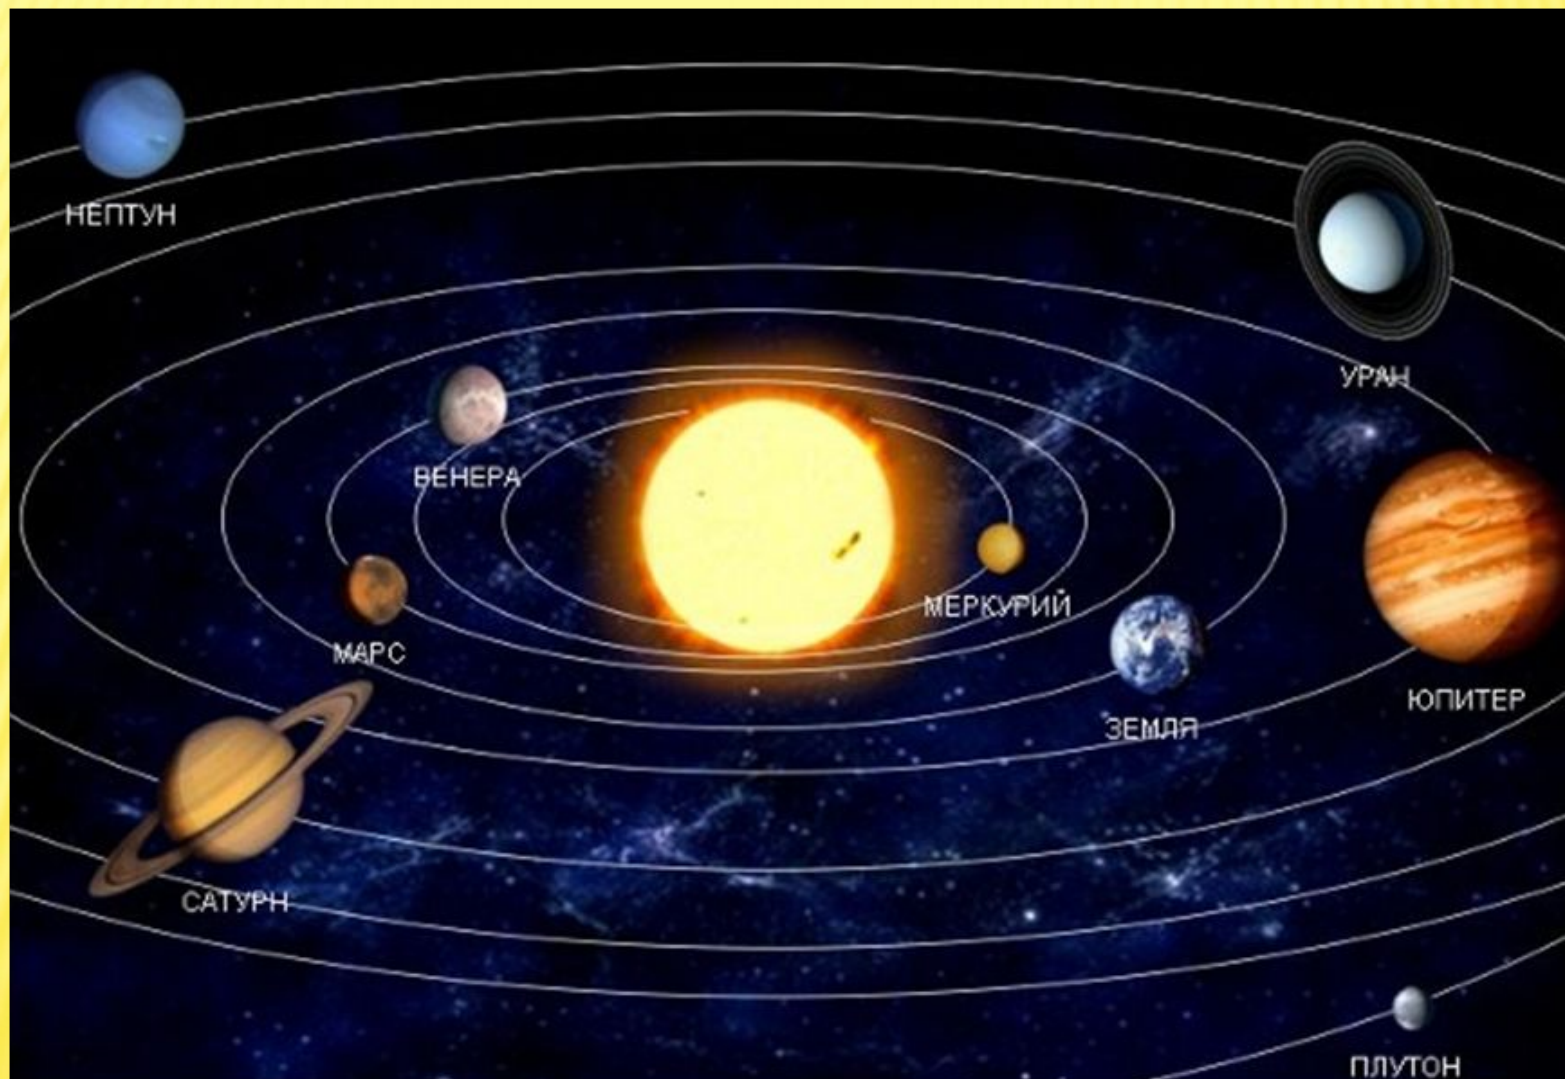

**Солнце –
большая
звезда**

Студия «УМНИКИ»

ЧТО ТАКОЕ СОЛНЦЕ? СОЛНЦЕ – БОЛЬШАЯ – БОЛЬШАЯ, ПРОСТО ОГРОМНАЯ, ОЧЕНЬ ГОРЯЧАЯ ЗВЕЗДА, КОТОРАЯ НАХОДИТСЯ НЕДАЛЕКО ОТ ЗЕМЛИ, ГРЕЕТ ЕЁ И ОСВЕЩАЕТ.

ВОТ ТАК ВЫГЛЯДИТ СОЛНЦЕ ВБЛИЗИ. ЭТО РАСКАЛЁННЫЙ ГАЗОВЫЙ ШАР.
ТВЁРДОГО ВЕЩЕСТВА НА СОЛНЦЕ НЕТ.

СОЛНЦЕ НАХОДИТСЯ В ЦЕНТРЕ СОЛНЕЧНОЙ СИСТЕМЫ. ВОКРУГ НЕГО ПЛАНЕТЫ РАСПОЛОЖЕНЫ НА РАЗНОМ РАССТОЯНИИ. КАКИЕ ПЛАНЕТЫ ВЫ ЗНАЕТЕ?

ВСЕ ПЛАНЕТЫ ДВИГАЮТСЯ ВОКРУГ СОЛНЦА (ЧТЕНИЕ НАЗВАНИЯ ПЛАНЕТ)

ПОЧЕМУ ИЗ ВСЕХ ПЛАНЕТ В СОЛНЕЧНОЙ СИСТЕМЕ, ЖИЗНЬ ЕСТЬ ТОЛЬКО НА ЗЕМЛЕ? ПОТОМУ, ЧТО ЗЕМЛЯ НАХОДИТСЯ НЕ СЛИШКОМ БЛИЗКО И НЕ СЛИШКОМ ДАЛЕКО ОТ СОЛНЦА. ПЛАНЕТЫ, КОТОРЫЕ РАСПОЛОЖЕНЫ БЛИЗКО К СОЛНЦУ, ОНИ ГОРЯЧИЕ, ТАМ ВСЁ ГОРИТ, А ТЕ КОТОРЫЕ ДАЛЕКО ИМ НЕ ХВАТАЕТ СОЛНЕЧНОГО СВЕТА, ТАМ ХОЛОДНО И ТОЖЕ НЕ МОЖЕТ БЫТЬ ЖИЗНИ

ЛЮДИ ОЧЕНЬ РАДЫ СОЛНЫШКУ, ПОТОМУ, ЧТО ОНО ДАРИТ ЖИЗНЬ ЗЕМЛЕ

РАСТЕНИЯМ И НАСЕКОМЫМ

ЖИВОТНЫМ И ПТИЦАМ

ВЗРОСЛЫМ И ДЕТЯМ

НО МЫ НЕ ДОЛЖНЫ ЗАБЫВАТЬ, ЧТО СОЛНЕЧНЫЕ ЛУЧИ МОГУТ БЫТЬ ОПАСНЫМИ ЛЕТОМ, В ЖАРКУЮ ПОГОДУ, ПОЭТОМУ НЕОБХОДИМО НАДЕВАТЬ ГОЛОВНЫЕ УБОРЫ И НЕ НАХОДИТЬСЯ ДОЛГО НА СОЛНЫШКЕ.