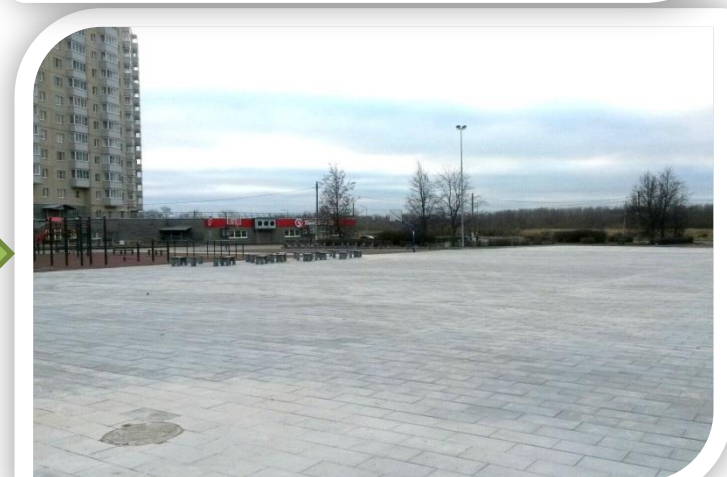

ФОРМИРОВАНИЕ
КОМФОРТНОЙ
ГОРОДСКОЙ СРЕДЫ

Парк для роллеров

Был

Стал

и
в

ске