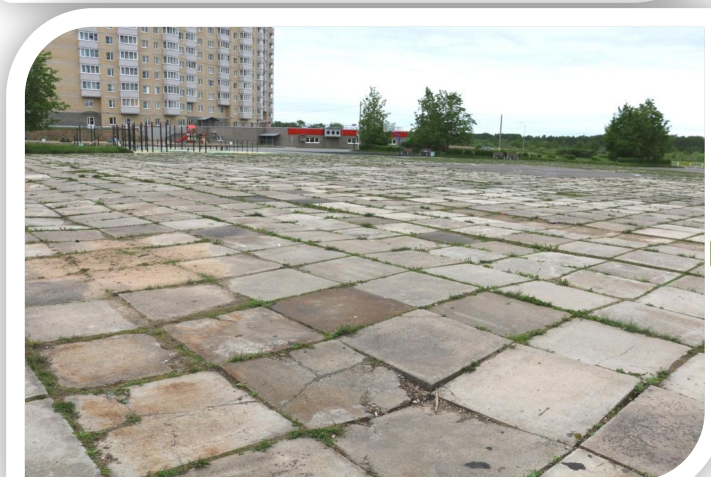

ФОРМИРОВАНИЕ
КОМФОРТНОЙ
ГОРОДСКОЙ СРЕДЫ

Парк для роллеров

Был

Стал

и
в

ске