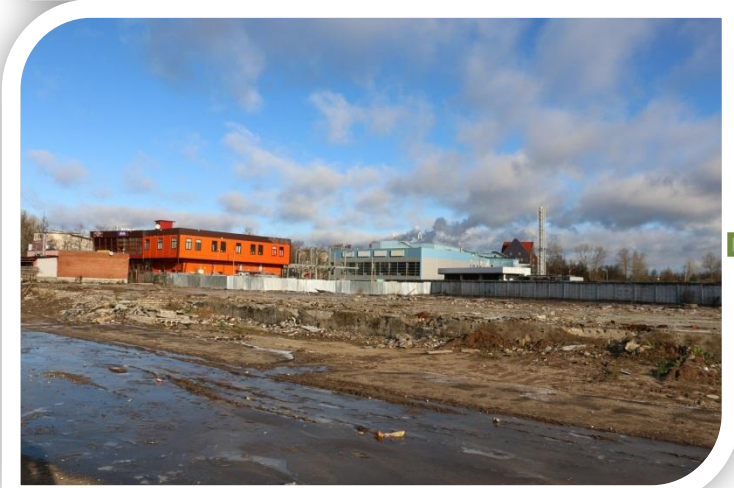

ФОРМИРОВАНИЕ
КОМФОРТНОЙ
ГОРОДСКОЙ СРЕДЫ

Сквер Поколений Стал

Был