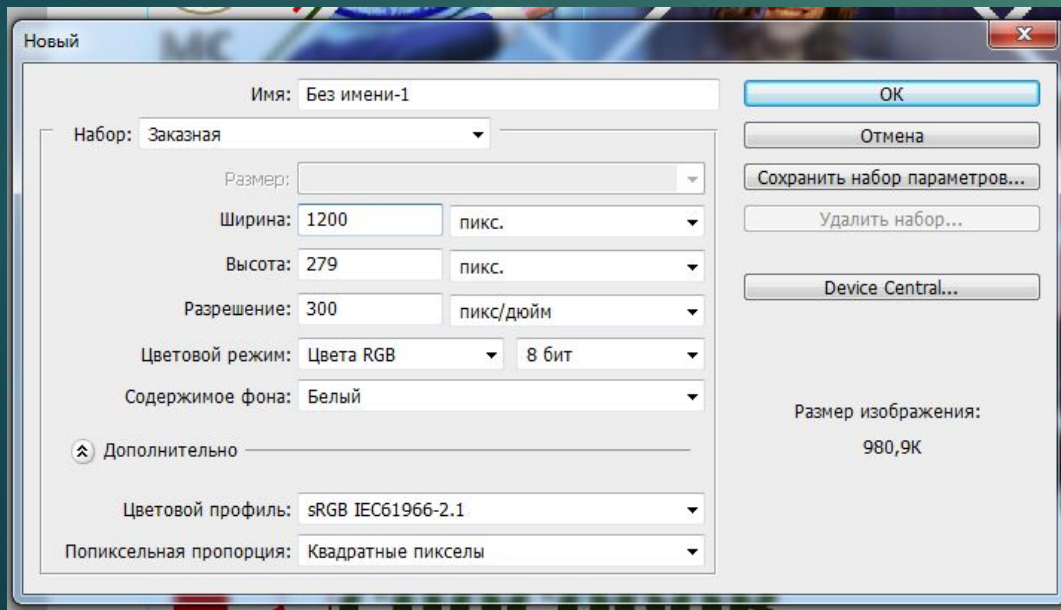

Facebook

Картинка к внешним ссылкам: 1200 x 630 px

Картинка для поста: 1200 x 630 px

Обложка: 820 x 312 px

Фото профиля: 170x170 px

Вконтакте

Картинка к внешним ссылкам: 537 x 240 px

Картинка для поста: 700 x 500 px

Фото профиля: 200 x 500 px

Instagram

Картинка для поста: 1080 x 1080 px

Фото профиля: 110 x 110 px

YouTube

Картинка по верх видео: 1280 x 720 px

Обложка канала: 2560 x 1440 px

Фото профиля: 800 x 800 px

OK.ru

Картинка для поста: 1680 x 1680 px

Обложка: 1340 x 320 px

Фото профиля: 190 x 190 px