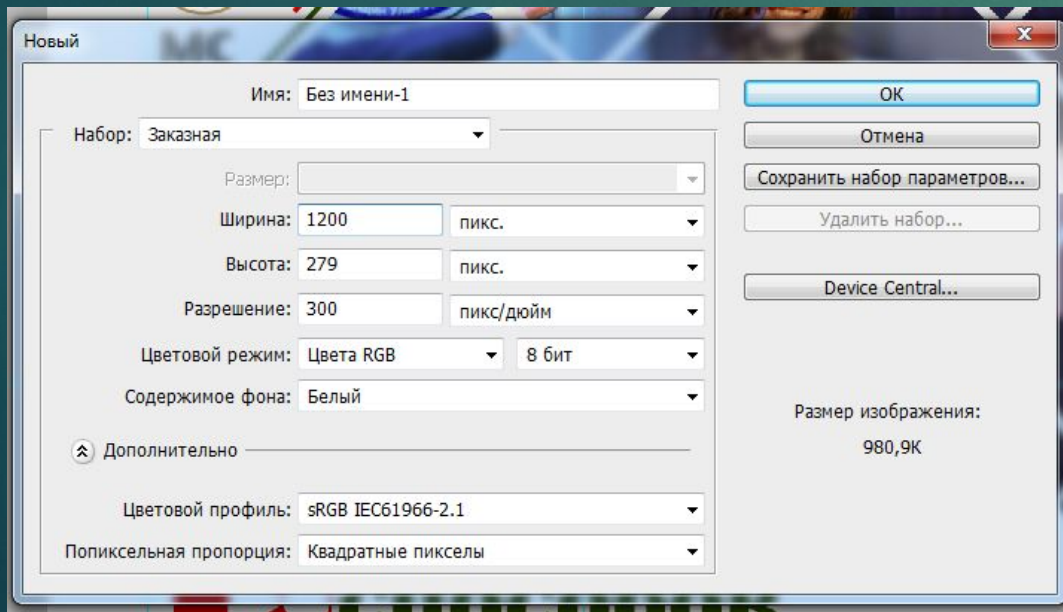

Facebook

Картинка к внешним ссылкам: 1200 x 630 px

Картинка для поста: 1200 x 630 px

Обложка: 820 x 312 px

Фото профиля: 170x170 px

Вконтакте

Картинка к внешним ссылкам: 537 x 240 px

Картинка для поста: 700 x 500 px

Фото профиля: 200 x 500 px

Instagram

Картинка для поста: 1080 x 1080 px

Фото профиля: 110 x 110 px

YouTube

Картинка по верх видео: 1280 x 720 px

Обложка канала: 2560 x 1440 px

Фото профиля: 800 x 800 px

OK.ru

Картинка для поста: 1680 x 1680 px

Обложка: 1340 x 320 px

Фото профиля: 190 x 190 px