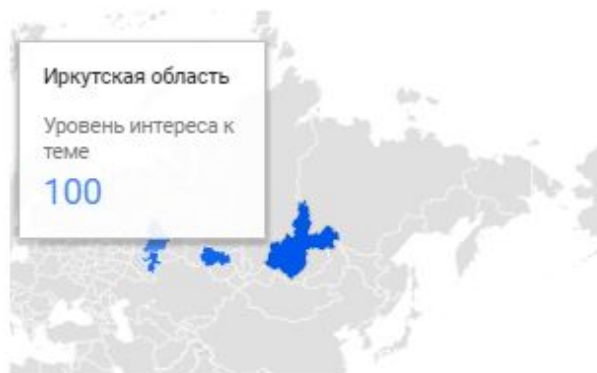

РОСПРОФЖЕЛ
Поисковый запрос

+ Сравнить

Россия ▾ За 30 дней ▾ Все категории ▾ Веб-поиск ▾

Динамика популярности ?

► trends.google.ru

Популярность по субрегионам ?

Субрегион ▾

1	Иркутская область	100	<div style="width: 100%;"></div>
2	Новосибирская область	89	<div style="width: 89%;"></div>
3	Челябинская область	83	<div style="width: 83%;"></div>
4	Свердловская область	59	<div style="width: 59%;"></div>
5	город Санкт-Петербург	36	<div style="width: 36%;"></div>

Популярность по субрегионам ?

Субрегион ▾ ⬇ ⏪ ⏩

1	Пензенская область	100	<div style="width: 100%;"></div>
2	Республика Саха (Якутия)	85	<div style="width: 85%;"></div>
3	Ханты-Мансийский автономный округ	84	<div style="width: 84%;"></div>
4	Республика Марий Эл	84	<div style="width: 84%;"></div>
5	республика Удмуртия	82	<div style="width: 82%;"></div>