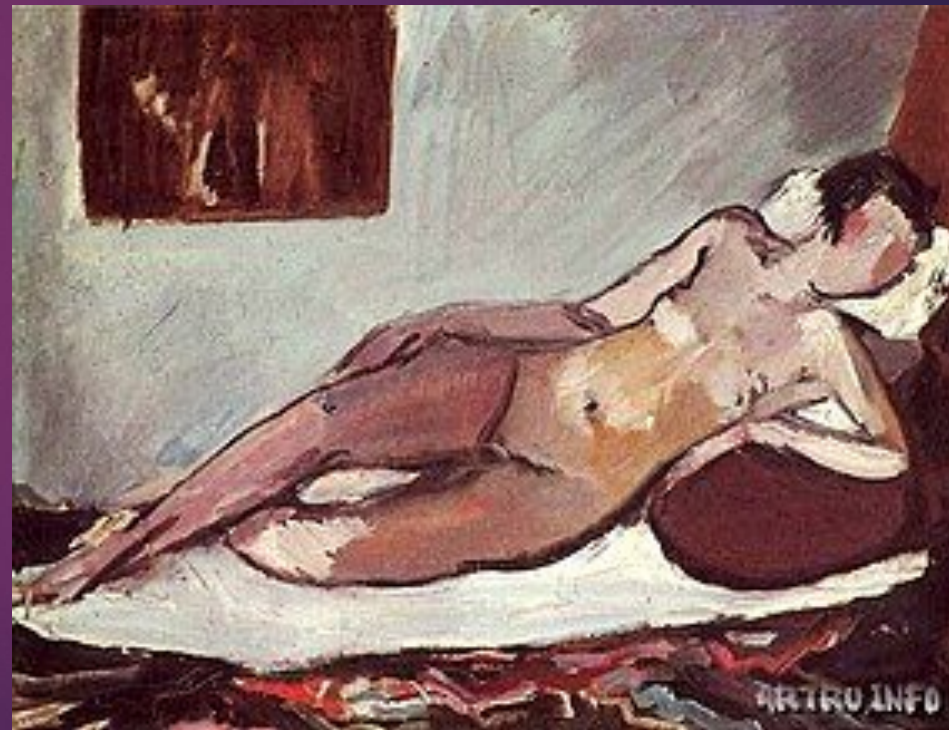

«АКТИВИСТКА»  
1930-е гг.

«Ваня»  
1920-е

Истомин Константин  
Николаевич  
(1887–1942)

У окна (в комнате).  
1928

Натурщица. 1930

Читающая Женщина. 1931

«Морской пейзаж». 1930-е.

Первы  
е  
домны  
Керче  
нского  
завод  
а.  
1930-  
е.