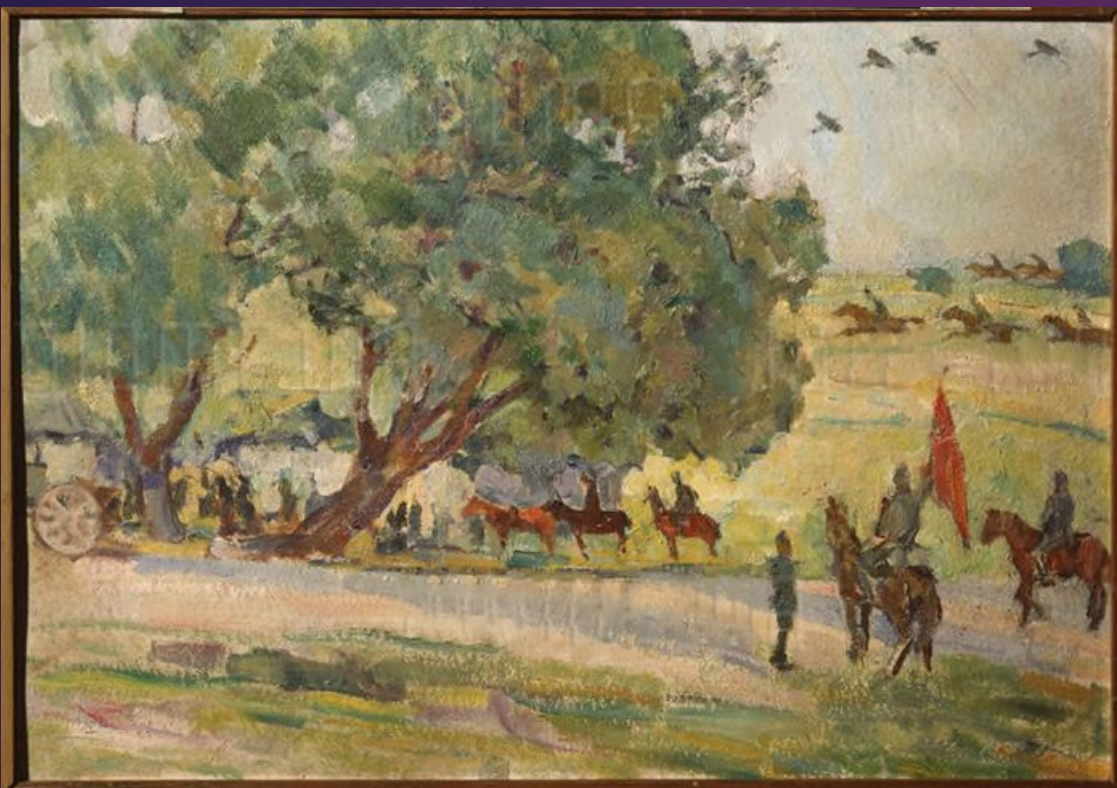

Эскизы костюмов к спектаклю по комедии А.
С. Грибоедова «Горе от ума» в постановке
Государственного театра им. Вс.
Мейерхольда. 1928 г.