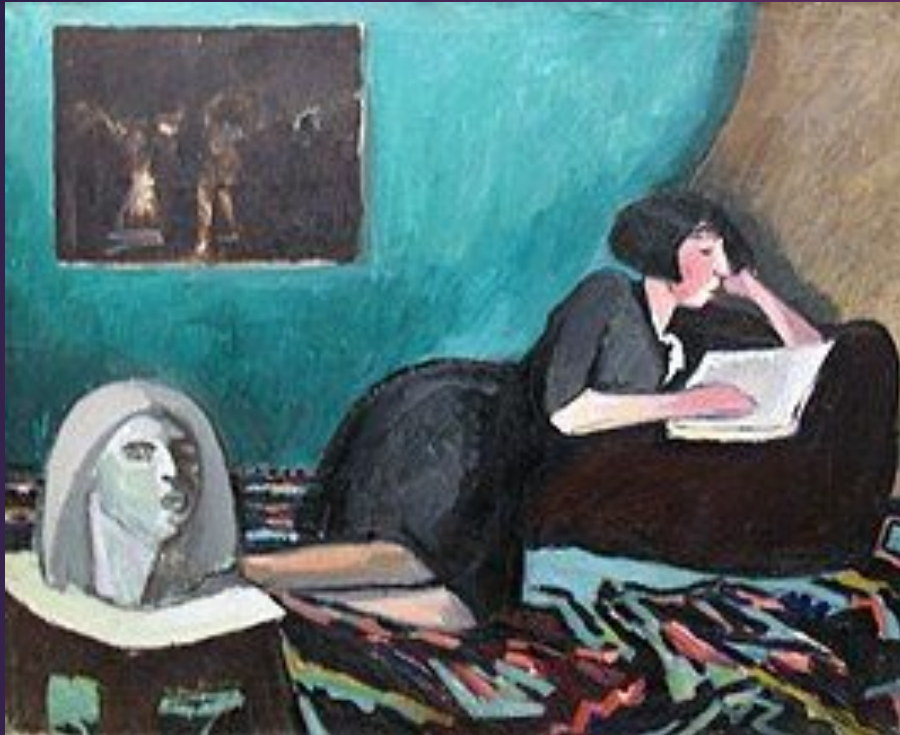

«АКТИВИСТКА»  
1930-е гг.

«Ваня»  
1920-е

Истомин Константин  
Николаевич  
(1887–1942)

У окна (в комнате).  
1928

Натурщица. 1930

Читающая Женщина. 1931

«Морской пейзаж». 1930-е.

Первы  
е  
домны  
Керче  
нского  
завод  
а.  
1930-  
е.