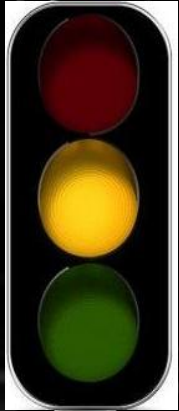

# Правила ПДД

---

Переходи улицу только  
на зеленый свет

Свет  
красный

Свет  
красный

Мальчик  
идет  
через  
дорогу

A-a-a-a

A-a-a-a

A-a-a-a

A-a-a-a

Вот к чему может привести, если не соблюдать правила

# Переходи свет только на ЗЕЛЕНЫЙ

зеленый

зеленый

зеленый

КОНЕЦ

---