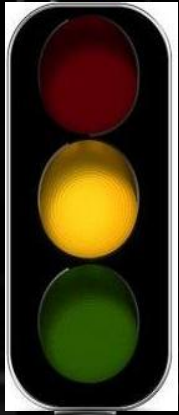

# Правила ПДД

---

Переходи улицу только  
на зеленый свет

Свет  
красный

Свет  
красный

Мальчик  
идет  
через  
дорогу

A-a-a-a

A-a-a-a

A-a-a-a

A-a-a-a

Вот к чему может привести, если не соблюдать правила

# Переходи свет только на ЗЕЛЕНЫЙ

зеленый

зеленый

зеленый

КОНЕЦ

---