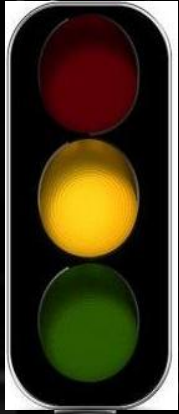

# Правила ПДД

---

Переходи улицу только  
на зеленый свет

Свет  
красный

Свет  
красный

Мальчик  
идет  
через  
дорогу

A-a-a-a

A-a-a-a

A-a-a-a

A-a-a-a

Вот к чему может привести, если не соблюдать правила

# Переходи свет только на ЗЕЛЕНЫЙ

зеленый

зеленый

зеленый

КОНЕЦ

---