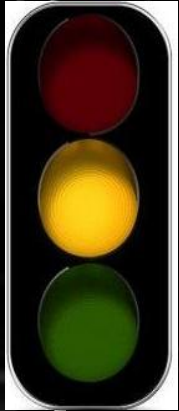

Правила ПДД

Переходи улицу только
на зеленый свет

Свет
красный

Свет
красный

Мальчик
идет
через
дорогу

A-a-a-a

A-a-a-a

A-a-a-a

A-a-a-a

Вот к чему может привести, если не соблюдать правила

Переходи свет только на ЗЕЛЕННЫЙ

зеленый

зеленый

зеленый

КОНЕЦ
