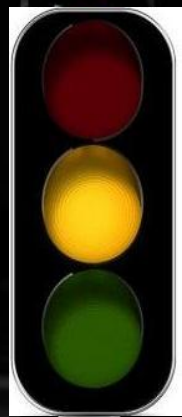

Правила ПДД

Переходи улицу только
на зеленый свет

Свет
красный

Свет
красный

Мальчик
идет
через
дорогу

A-a-a-a

A-a-a-a

A-a-a-a

A-a-a-a

Вот к чему может привести, если не соблюдать правила

Переходи свет только на ЗЕЛЕННЫЙ

зеленый

зеленый

зеленый

КОНЕЦ
