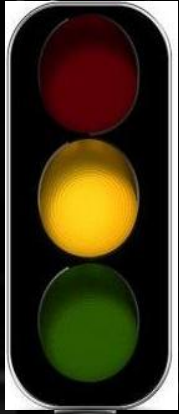

Правила ПДД

Переходи улицу только
на зеленый свет

Свет
красный

Свет
красный

Мальчик
идет
через
дорогу

A-a-a-a

A-a-a-a

A-a-a-a

A-a-a-a

Вот к чему может привести, если не соблюдать правила

Переходи свет только на ЗЕЛЕННЫЙ

зеленый

зеленый

зеленый

КОНЕЦ
