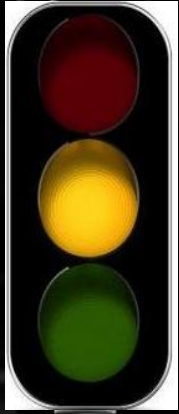

Правила ПДД

Переходи улицу только
на зеленый свет

Свет
красный

Свет
красный

Мальчик
идет
через
дорогу

A-a-a-a

A-a-a-a

A-a-a-a

A-a-a-a

Вот к чему может привести, если не соблюдать правила

Переходи свет только на ЗЕЛЕННЫЙ

зеленый

зеленый

зеленый

КОНЕЦ
