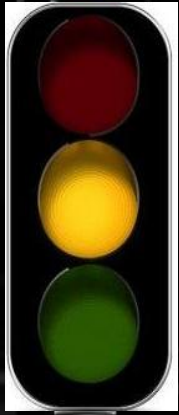

Правила ПДД

Переходи улицу только
на зеленый свет

Свет
красный

Свет
красный

Мальчик
идет
через
дорогу

A-a-a-a

A-a-a-a

A-a-a-a

A-a-a-a

Вот к чему может привести, если не соблюдать правила

Переходи свет только на ЗЕЛЕННЫЙ

зеленый

зеленый

зеленый

КОНЕЦ
