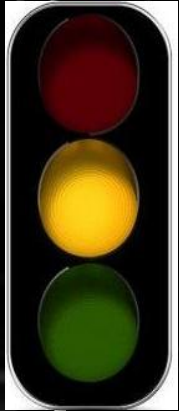

# Правила ПДД

---

Переходи улицу только  
на зеленый свет

Свет  
красный

Свет  
красный

Мальчик  
идет  
через  
дорогу

A-a-a-a

A-a-a-a

A-a-a-a

A-a-a-a

Вот к чему может привести, если не соблюдать правила

# Переходи свет только на ЗЕЛЕНЫЙ

зеленый

зеленый

зеленый

КОНЕЦ

---