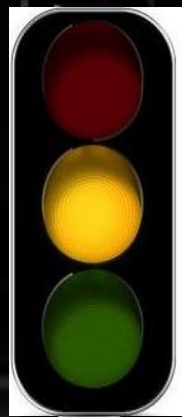

# Правила ПДД

---

Переходи улицу только  
на зеленый свет

Свет  
красный

Свет  
красный

Мальчик  
идет  
через  
дорогу

A-a-a-a

A-a-a-a

A-a-a-a

A-a-a-a

Вот к чему может привести, если не соблюдать правила

# Переходи свет только на ЗЕЛЕНЫЙ

зеленый

зеленый

зеленый

КОНЕЦ

---