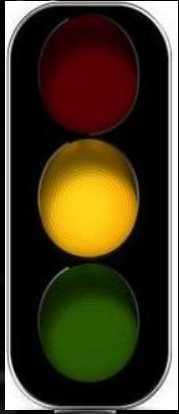

# Правила ПДД

---

Переходи улицу только  
на зеленый свет

Свет  
красный

Свет  
красный

Мальчик  
идет  
через  
дорогу

A-a-a-a

A-a-a-a

A-a-a-a

A-a-a-a

Вот к чему может привести, если не соблюдать правила

# Переходи свет только на ЗЕЛЕНЫЙ

зеленый

зеленый

зеленый

КОНЕЦ

---