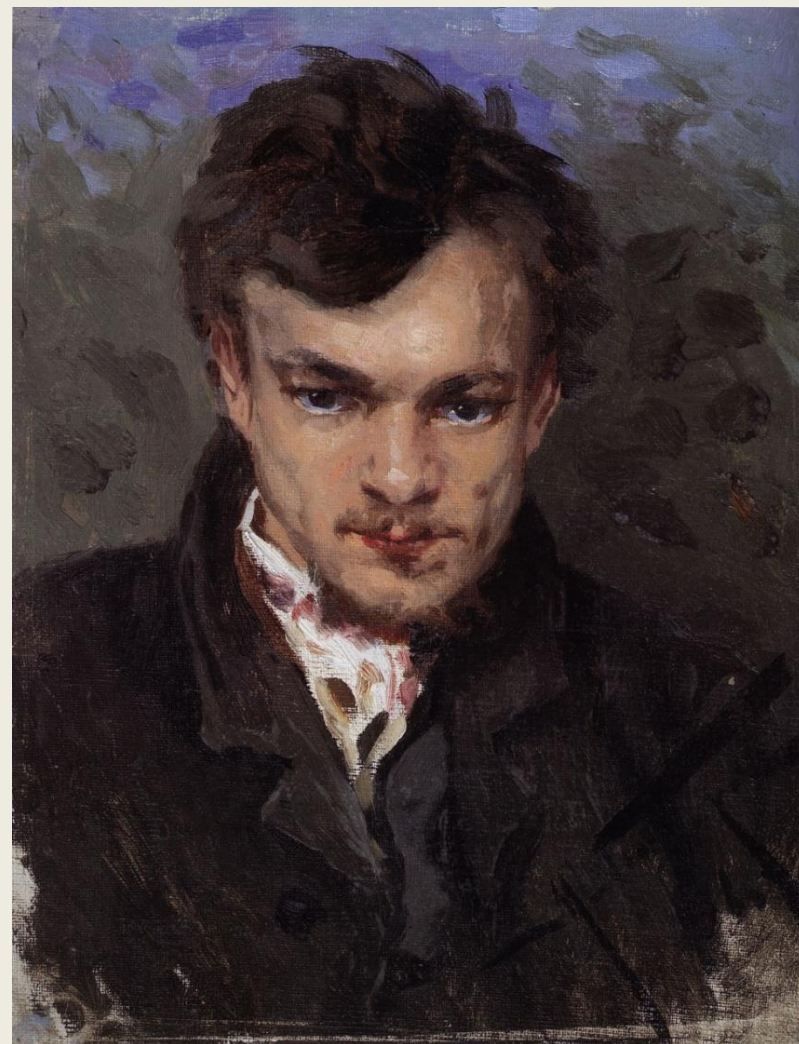

**Михаил Васильевич
Нестеров 1862-1942 гг.**

«Домашний арест», 1883

Г

«В снежки», 1879

Г.

Портрет С.А. Коровина,
1886 г.

Портрет С.В. Иванова,
1886 г.

«До государя
челобитчики», 1886

Г.

«Христова невеста», 1887 г.

«За приворотным зельем», 1887

Г.

«ПУСТЫННИК», 1888-1889 гг.

«Остров Капри», 1889 г.

«Видение отрока Варфоломею», 1889-1890
гг.

«Юность
преподобного
Сергия», 1892-1897 гг.

«Под благовест», 1895

Г.

«На горах», 1896 г.

«Великий постриг», 1898 г.

«Думы», 1900 г.

«Молчание», 1903 г.

«Святая Русь», 1905
г.

«Портрет Е.П.
Нестеровой», 1905 г.