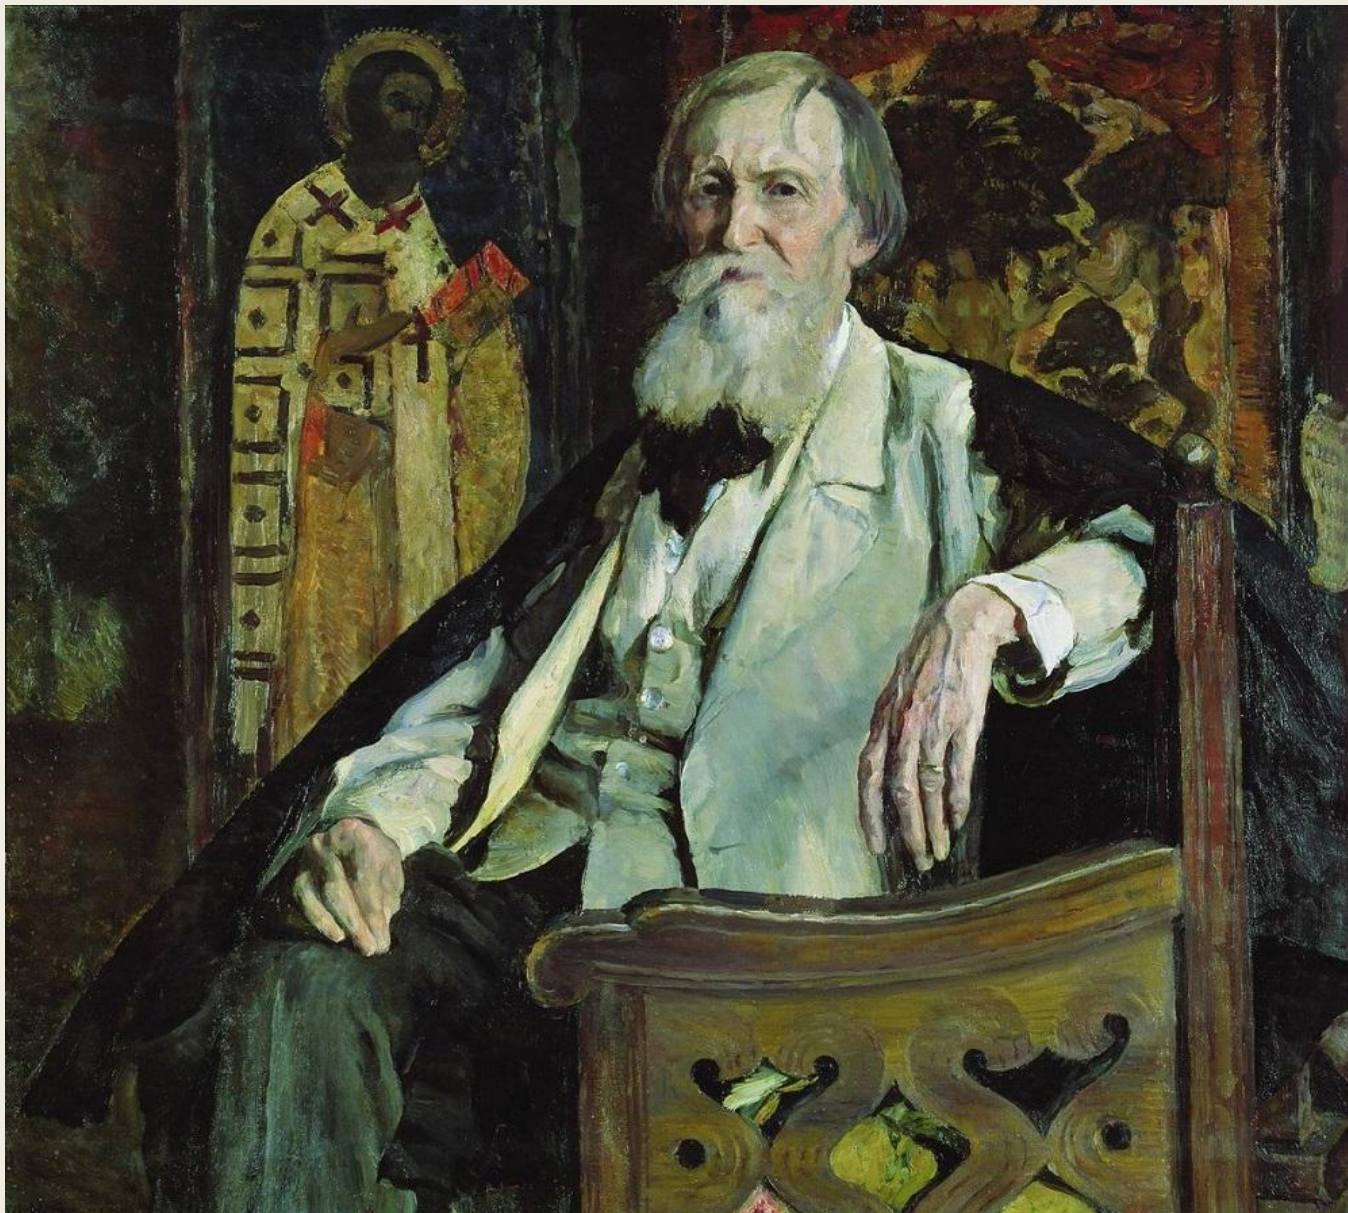

**Михаил Васильевич
Нестеров 1862-1942 гг.**

«Домашний арест», 1883

Г

«В снежки», 1879

Г.

Портрет С.А. Коровина,
1886 г.

Портрет С.В. Иванова,
1886 г.

«До государя
челобитчики», 1886

Г.

«Христова невеста», 1887 г.

«За приворотным зельем», 1887

Г.

«ПУСТЫННИК», 1888-1889 гг.

«Остров Капри», 1889 г.

«Видение отрока Варфоломею», 1889-1890
гг.

«Юность
преподобного
Сергия», 1892-1897 гг.

«Под благовест», 1895

Г.

«На горах», 1896 г.

«Великий постриг», 1898 г.

«Думы», 1900 г.

«Молчание», 1903 г.

«Святая Русь», 1905
г.

«Портрет Е.П.
Нестеровой», 1905 г.

«Портрет дочери», 1906 г.

Автопортрет, 1915 г.

«Душа народа», 1914-1916 гг.

«Мыслитель»,
1883-1954 гг.

«Портрет В.М. Васнецова, 1925 г.

«Портрет В.И. Мухиной», 1940 г.