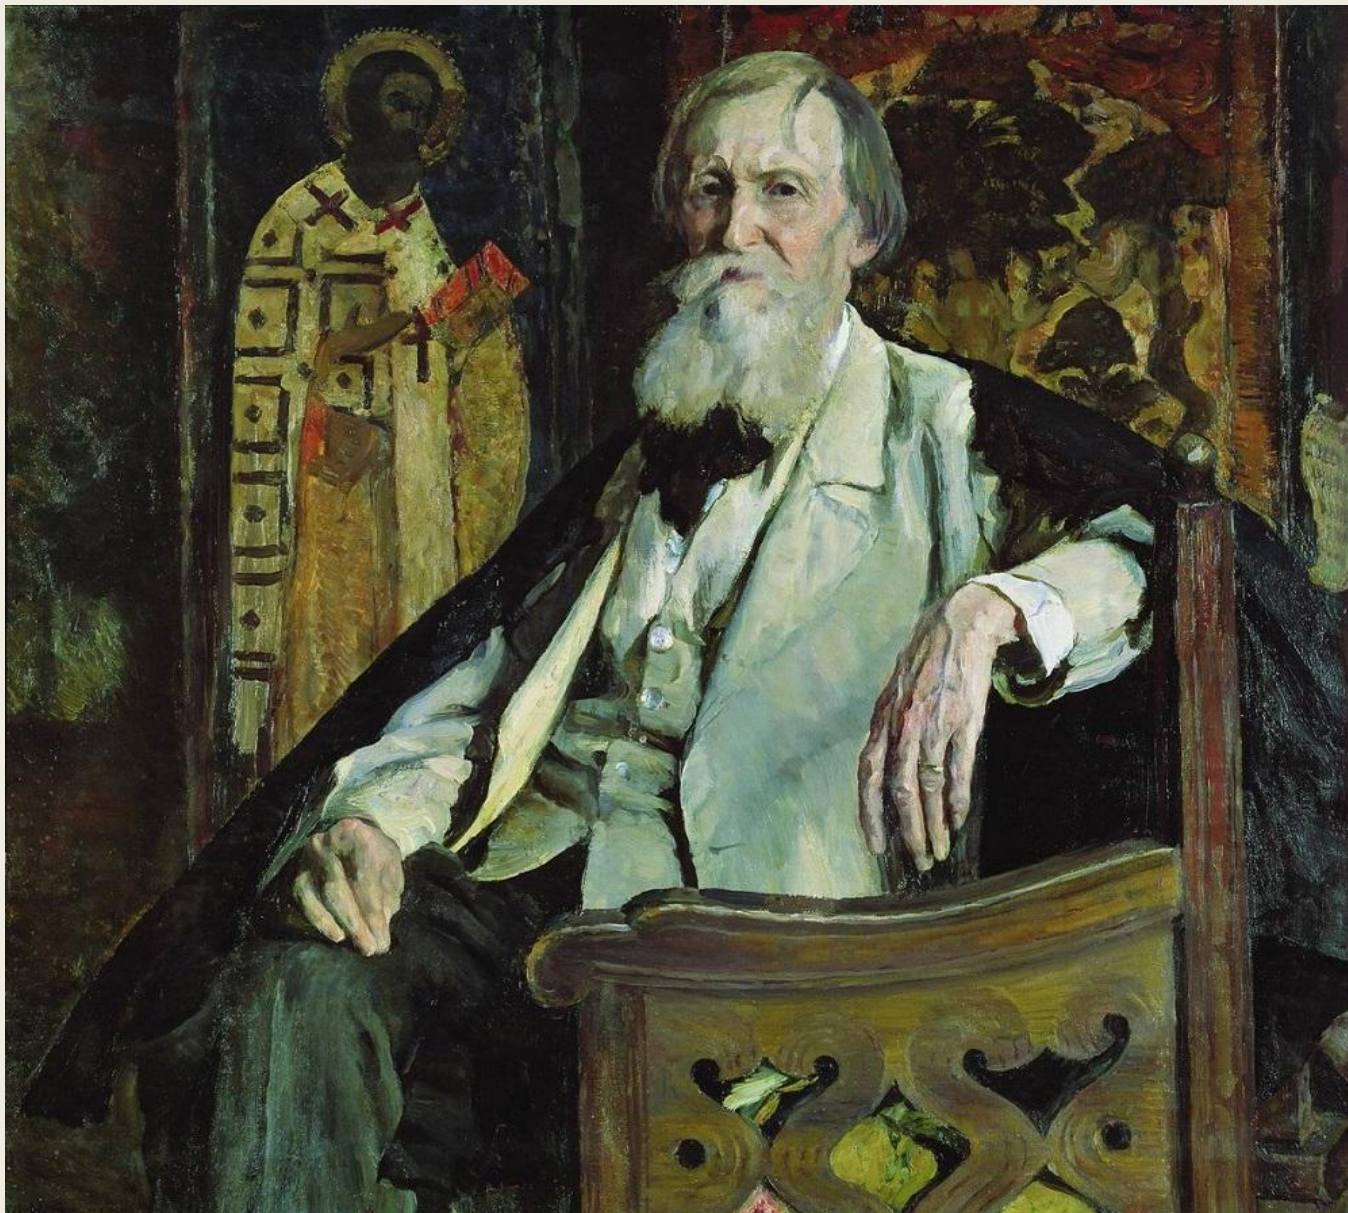

**Михаил Васильевич  
Нестеров 1862-1942 гг.**

«Домашний арест», 1883

Г

«В снежки», 1879

Г.

Портрет С.А. Коровина,  
1886 г.

Портрет С.В. Иванова,  
1886 г.

«До государя  
челобитчики», 1886

Г.

«Христова невеста», 1887 г.

«За приворотным зельем», 1887

Г.

«ПУСТЫННИК», 1888-1889 гг.

«Остров Капри», 1889 г.

«Видение отрока Варфоломею», 1889-1890  
гг.

«Юность  
преподобного  
Сергия», 1892-1897 гг.

«Под благовест», 1895

Г.

«На горах», 1896 г.

«Великий постриг», 1898 г.

«Думы», 1900 г.

«Молчание», 1903 г.

«Святая Русь», 1905  
г.

«Портрет Е.П.  
Нестеровой», 1905 г.

«Портрет дочери», 1906 г.

Автопортрет, 1915 г.

«Душа народа», 1914-1916 гг.

«Мыслитель»,  
1883-1954 гг.

«Портрет В.М. Васнецова, 1925 г.

«Портрет В.И. Мухиной», 1940 г.