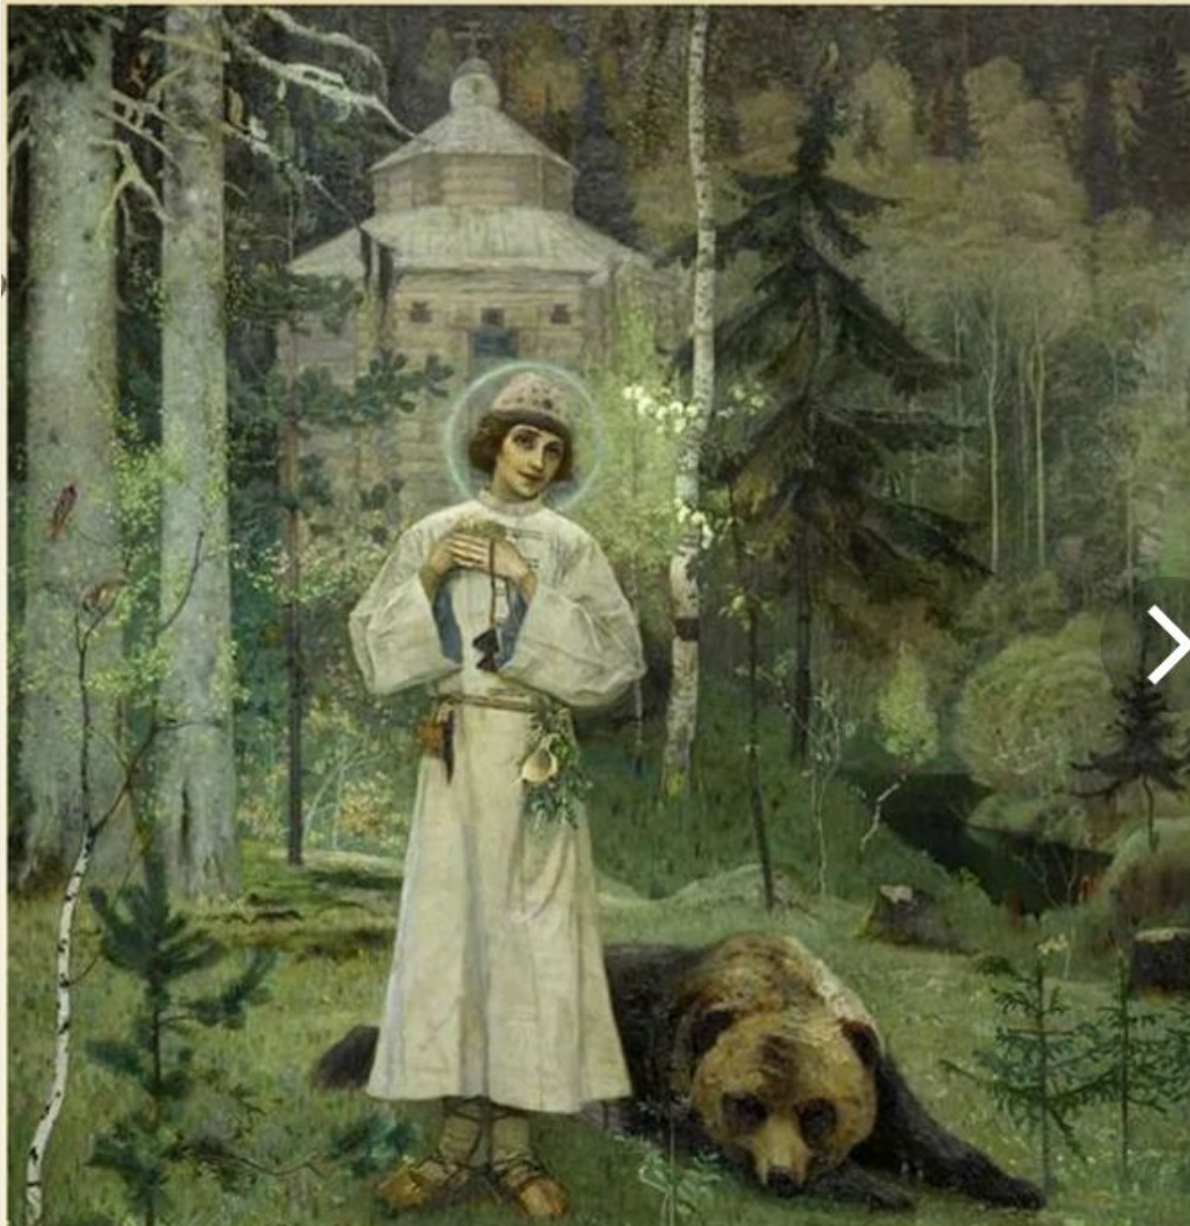

**Михаил Васильевич
Нестеров 1862-1942 гг.**

«Домашний арест», 1883

Г

«В снежки», 1879

Г.

Портрет С.А. Коровина,
1886 г.

Портрет С.В. Иванова,
1886 г.

«До государя
челобитчики», 1886

Г.

«Христова невеста», 1887 г.

«За приворотным зельем», 1887

Г.

«ПУСТЫННИК», 1888-1889 гг.

«Остров Капри», 1889 г.

«Видение отрока Варфоломею», 1889-1890
гг.

«Юность
преподобного
Сергия», 1892-1897 гг.

«Под благовест», 1895

Г.

«На горах», 1896 г.

«Великий постриг», 1898 г.

«Думы», 1900 г.

«Молчание», 1903 г.

«Святая Русь», 1905
г.

«Портрет Е.П.
Нестеровой», 1905 г.