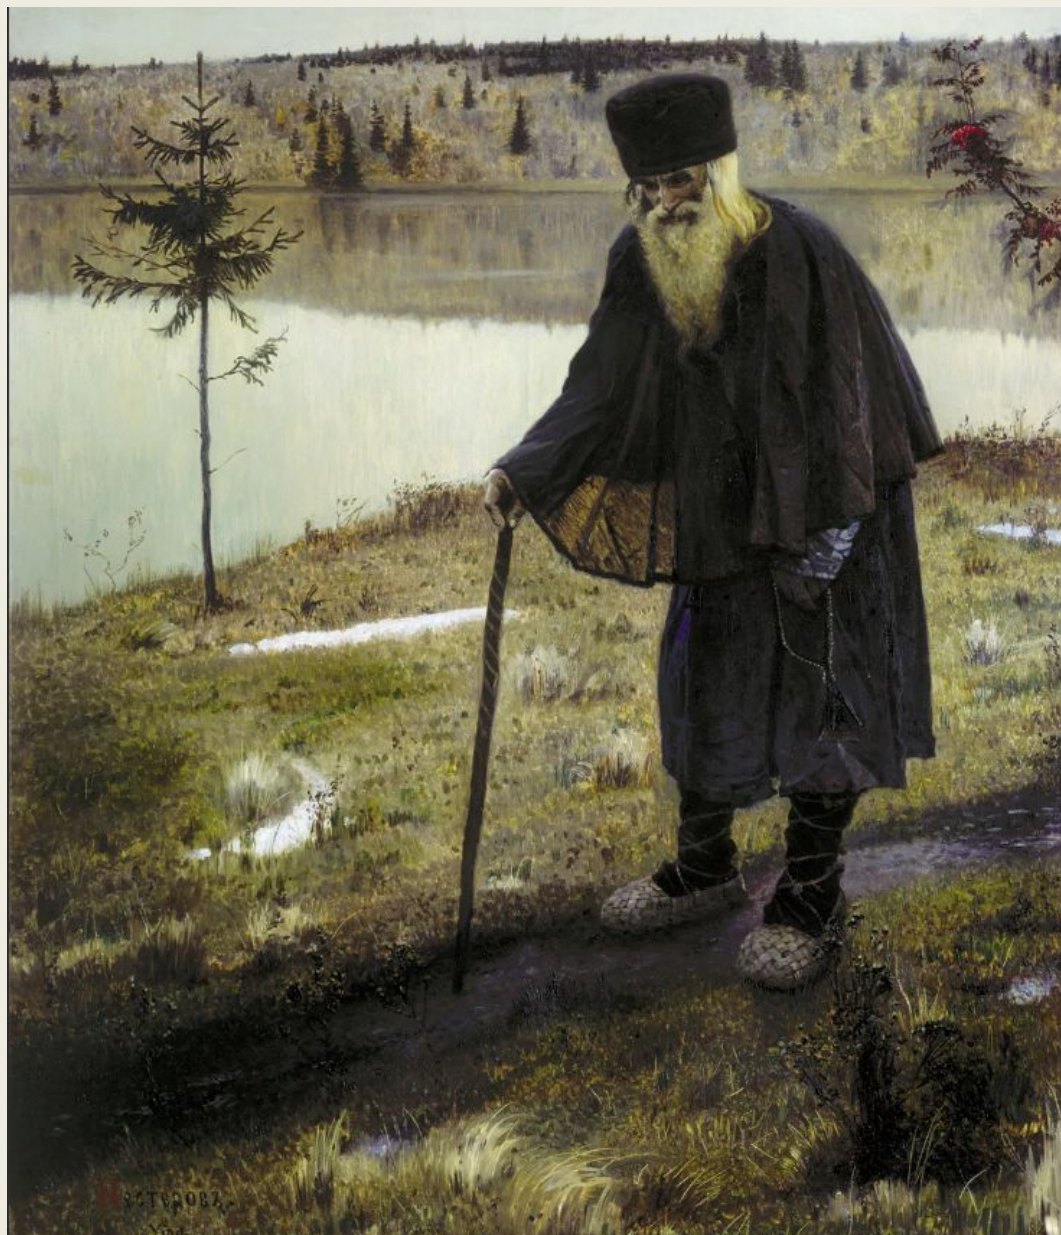

**Михаил Васильевич
Нестеров 1862-1942 гг.**

«Домашний арест», 1883

Г

«В снежки», 1879

Г.

Портрет С.А. Коровина,
1886 г.

Портрет С.В. Иванова,
1886 г.

«До государя
челобитчики», 1886

Г.

«Христова невеста», 1887 г.

«За приворотным зельем», 1887

Г.

«ПУСТЫННИК», 1888-1889 гг.

«Остров Капри», 1889 г.

«Видение отрока Варфоломею», 1889-1890
гг.

«Юность
преподобного
Сергия», 1892-1897 гг.

«Под благовест», 1895

Г.

«На горах», 1896 г.

«Великий постриг», 1898 г.

«Думы», 1900 г.

«Молчание», 1903 г.

«Святая Русь», 1905
г.

«Портрет Е.П.
Нестеровой», 1905 г.