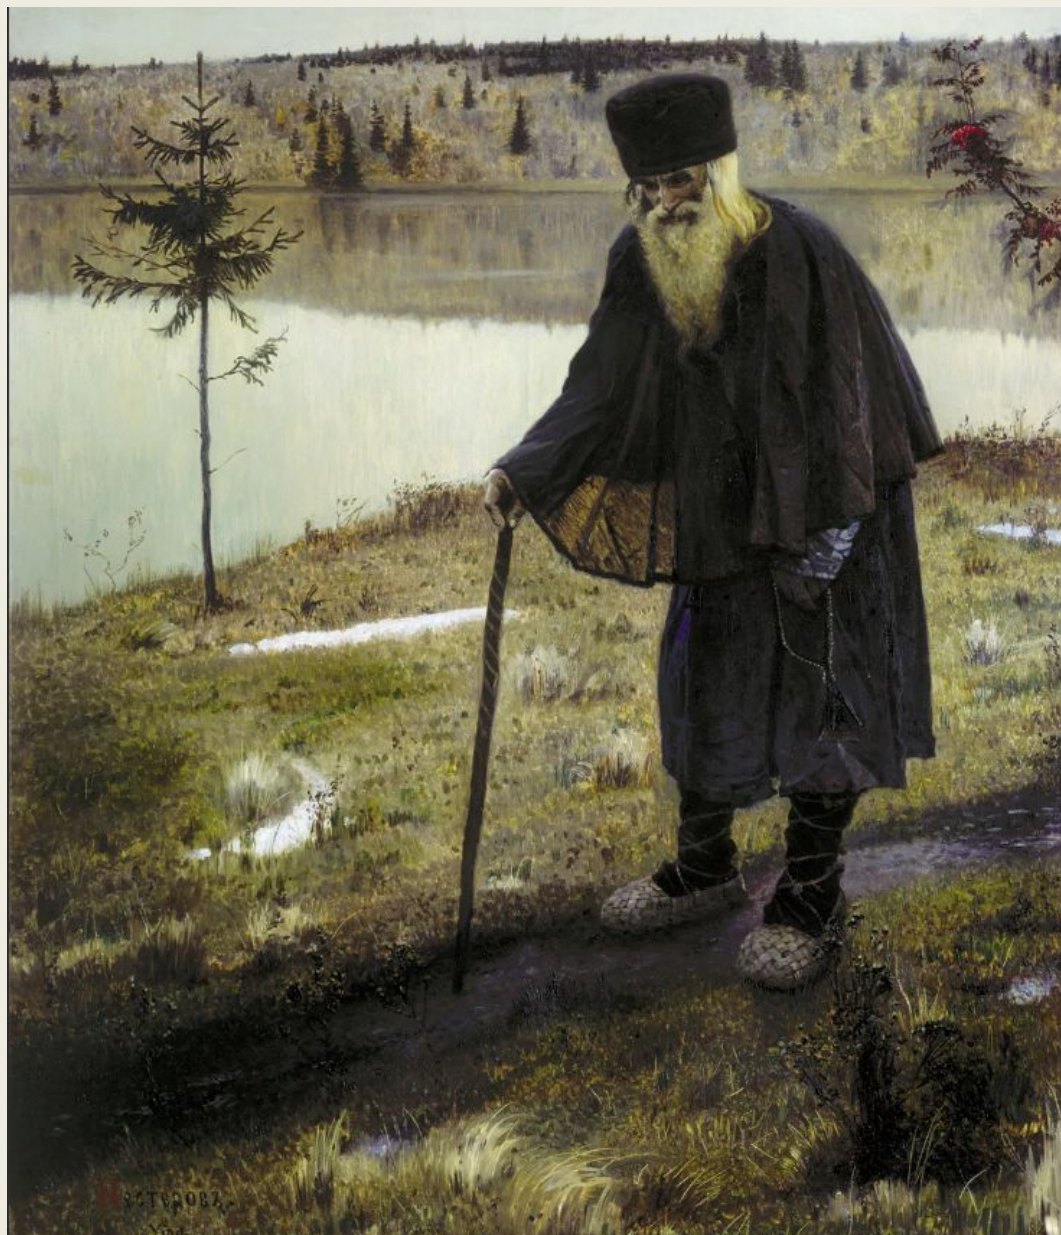

**Михаил Васильевич  
Нестеров 1862-1942 гг.**

«Домашний арест», 1883

Г

«В снежки», 1879

Г.

Портрет С.А. Коровина,  
1886 г.

Портрет С.В. Иванова,  
1886 г.

«До государя  
челобитчики», 1886

Г.

«Христова невеста», 1887 г.

«За приворотным зельем», 1887

Г.

«ПУСТЫННИК», 1888-1889 гг.

«Остров Капри», 1889 г.

«Видение отрока Варфоломею», 1889-1890  
гг.

«Юность  
преподобного  
Сергия», 1892-1897 гг.

«Под благовест», 1895

Г.

«На горах», 1896 г.

«Великий постриг», 1898 г.

«Думы», 1900 г.

«Молчание», 1903 г.

«Святая Русь», 1905  
г.

«Портрет Е.П.  
Нестеровой», 1905 г.