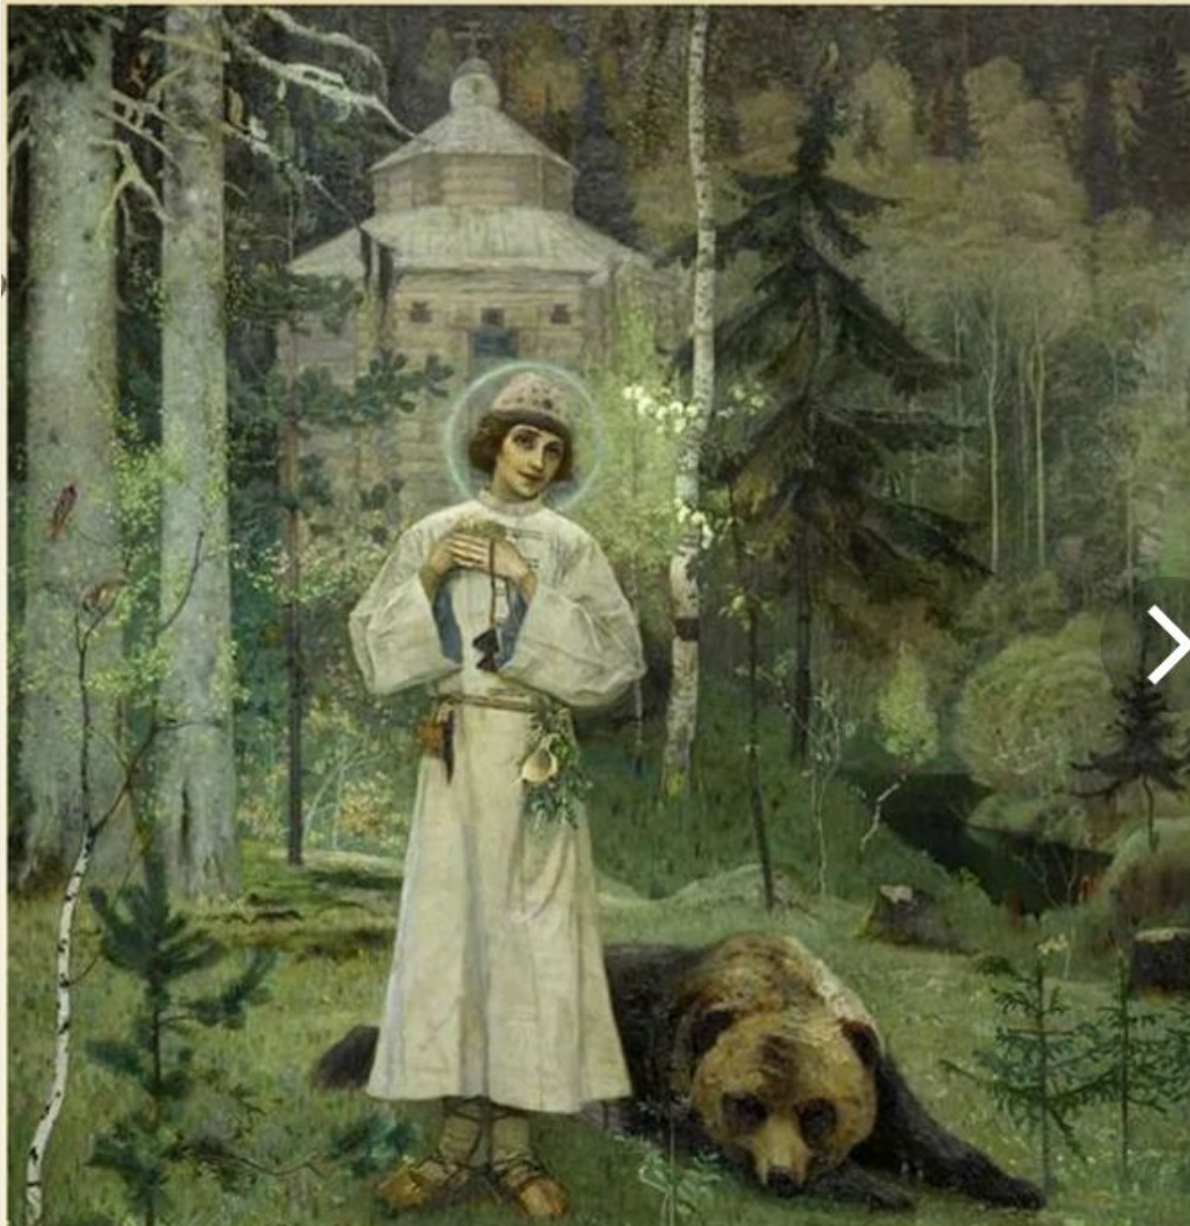

**Михаил Васильевич  
Нестеров 1862-1942 гг.**

«Домашний арест», 1883

Г

«В снежки», 1879

Г.

Портрет С.А. Коровина,  
1886 г.

Портрет С.В. Иванова,  
1886 г.

«До государя  
челобитчики», 1886

Г.

«Христова невеста», 1887 г.

«За приворотным зельем», 1887

Г.

«ПУСТЫННИК», 1888-1889 гг.

«Остров Капри», 1889 г.

«Видение отрока Варфоломею», 1889-1890  
гг.

«Юность  
преподобного  
Сергия», 1892-1897 гг.

«Под благовест», 1895

Г.

«На горах», 1896 г.

«Великий постриг», 1898 г.

«Думы», 1900 г.

«Молчание», 1903 г.

«Святая Русь», 1905  
г.

«Портрет Е.П.  
Нестеровой», 1905 г.