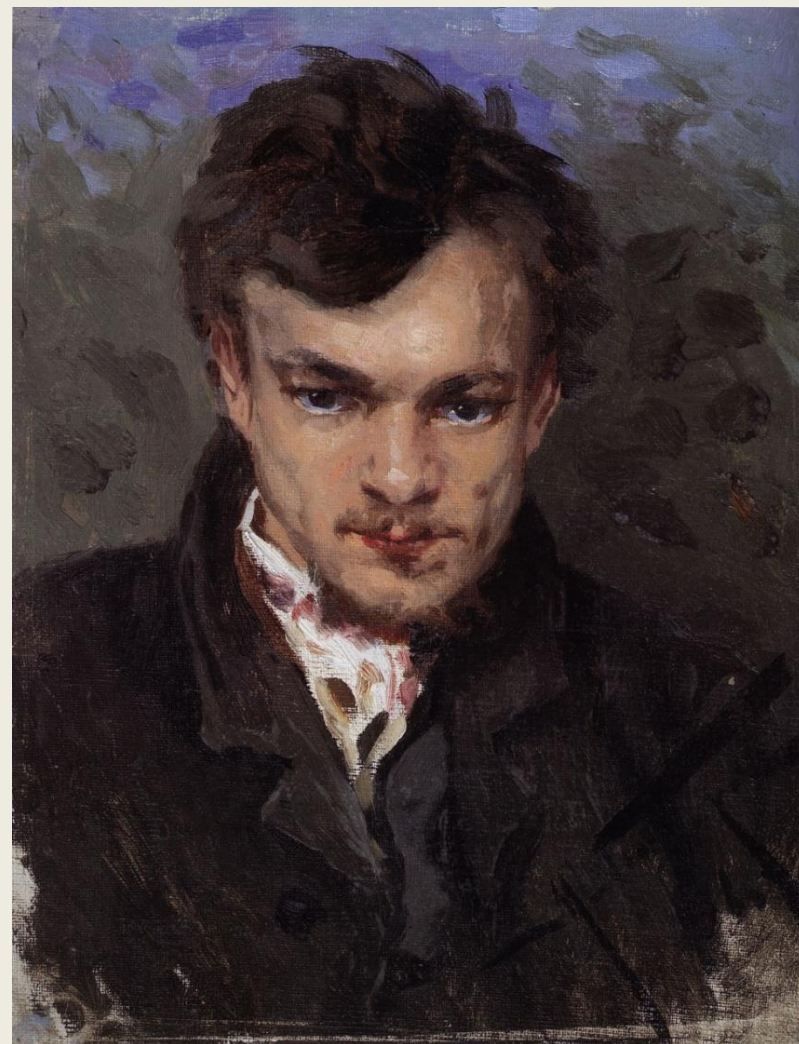

**Михаил Васильевич  
Нестеров 1862-1942 гг.**

«Домашний арест», 1883

Г

«В снежки», 1879

Г.

Портрет С.А. Коровина,  
1886 г.

Портрет С.В. Иванова,  
1886 г.

«До государя  
челобитчики», 1886

Г.

«Христова невеста», 1887 г.

«За приворотным зельем», 1887

Г.

«ПУСТЫННИК», 1888-1889 гг.

«Остров Капри», 1889 г.

«Видение отрока Варфоломею», 1889-1890  
гг.

«Юность  
преподобного  
Сергия», 1892-1897 гг.

«Под благовест», 1895

Г.

«На горах», 1896 г.

«Великий постриг», 1898 г.

«Думы», 1900 г.

«Молчание», 1903 г.

«Святая Русь», 1905  
г.

«Портрет Е.П.  
Нестеровой», 1905 г.