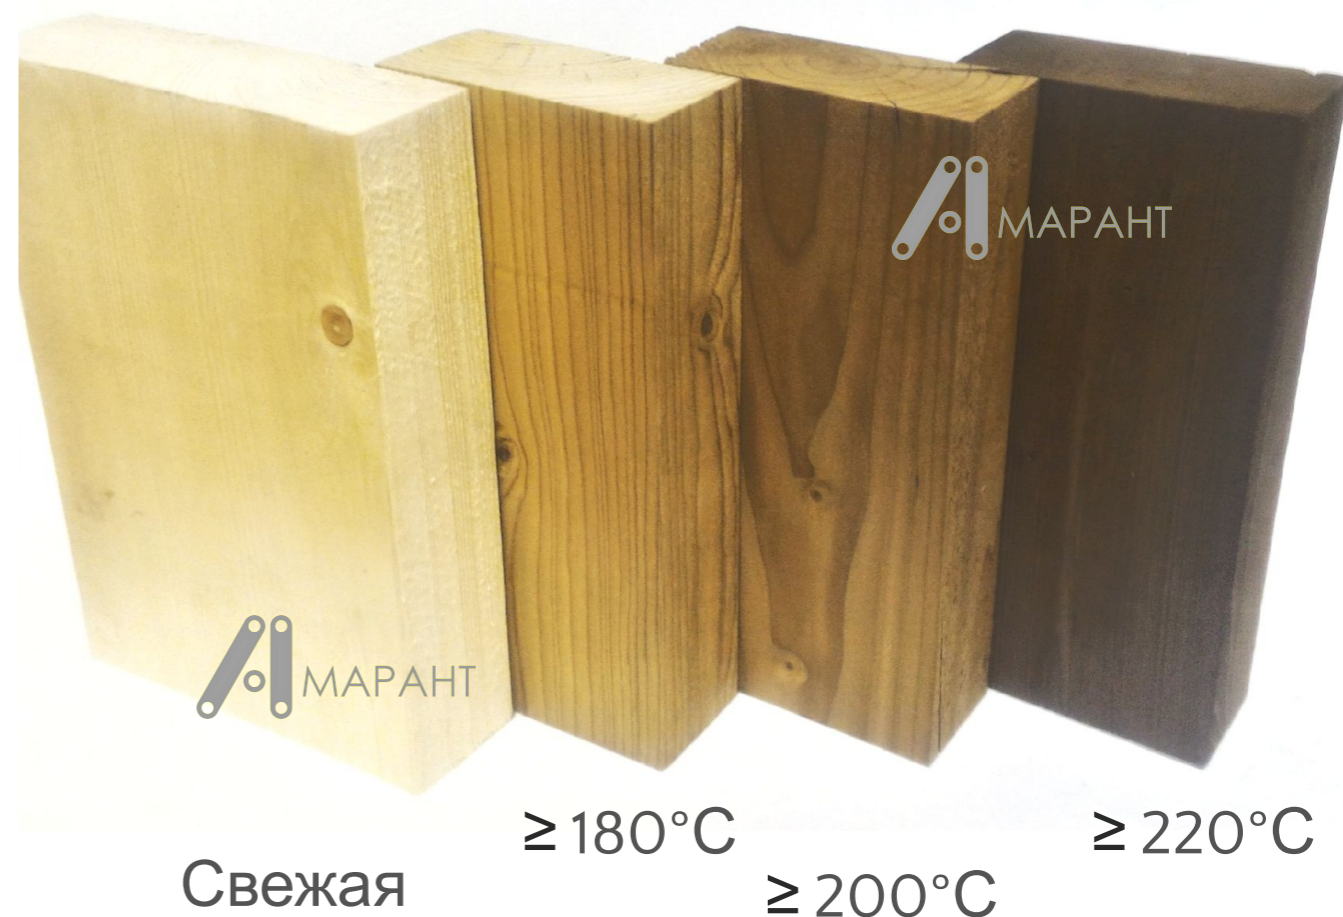

## РАЗНОВИДНОСТИ

Разновидности и свойства ТМД зависят от максимальной температуры термомодификации. По технологии *TermoWood* различают  $t \geq 180$  град. разновидности:

«легким потемнением».

- При макс.  $t \geq 200$  град. со «средним потемнением».
- При макс.  $t \geq 220$  град. с «ИНТЕНСИВНЫМ потемнением».