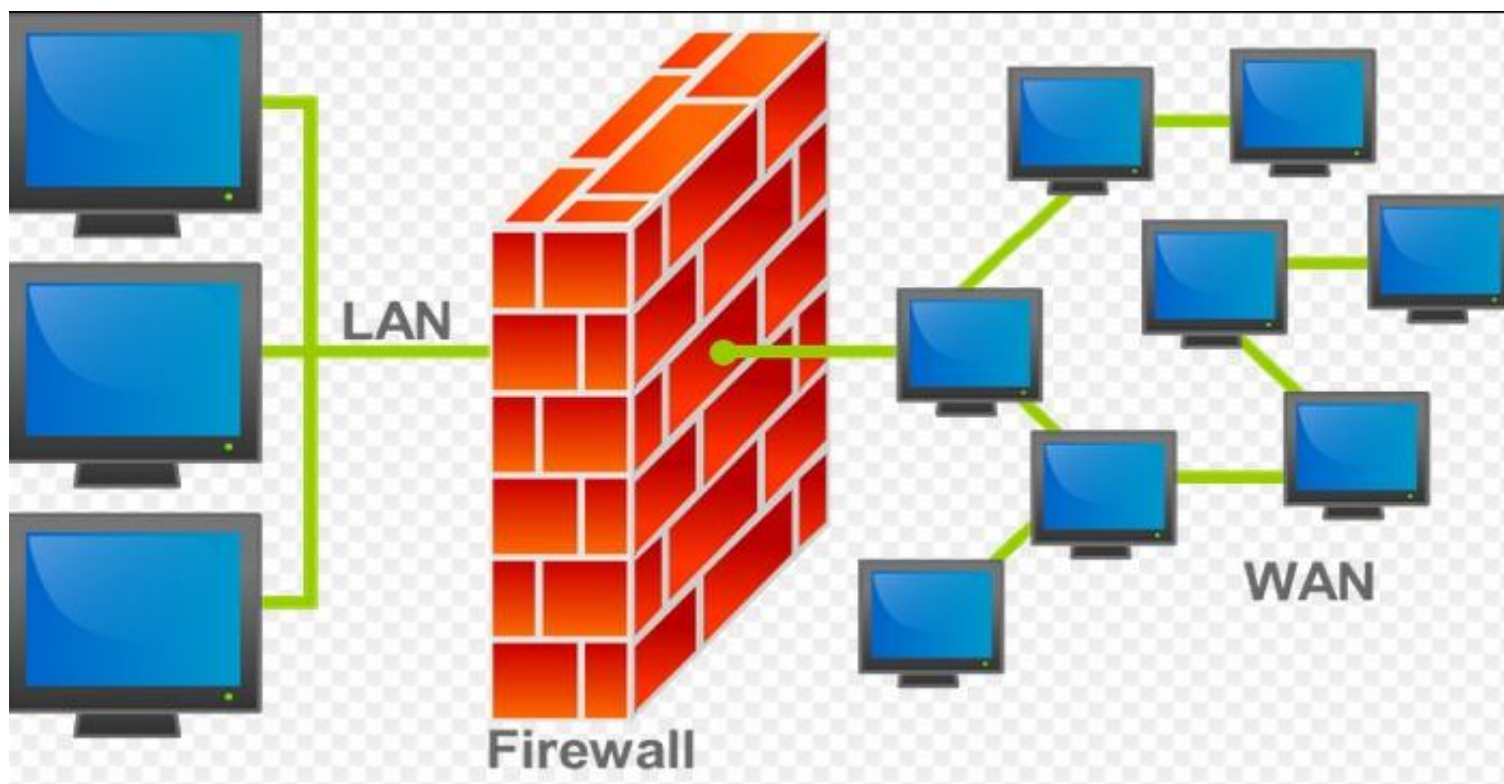

Обзор аппаратных межсетевых экранов

Подготовил студент
Группы ТАКС-311
Майоров Д.А.

Межсетевой экран (firewall) - комплексное устройство, объединяющее в себе множество средств защиты: систему предотвращения атак IPS, VPN, шлюзовую антивирус, систему противодействия шпионскому ПО (anti-spyware), антиспам (antispam) и URL - фильтрацию. Признанные лидеры по производству мощнейших межсетевых экранов это компании Secure Computing(серии SnapGear, Sidewinder) и Watchguard Technologies (серия FireBox)

Различают следующие типы межсетевых экранов:
управляемые коммутаторы (канальный уровень);
сетевые фильтры (сетевой уровень);
шлюзы сеансового уровня (circuit-level proxy);
посредники прикладного уровня;
инспекторы состояния (stateful inspection),
представляющие собой межсетевые экраны
сеансового уровня с расширенными
возможностями.

Принцип действия межсетевого экрана (Firewall)

Популярные Firewall для Windows OS

Комплект OSPF

Ранее эта русская разработка включала в себя только Межсетевой экран, однако прошла пара лет и в пакет были включены антивирус и разные полезные утилиты. Использовать отдельно не имеет смысла, поскольку лишь полный комплекс обеспечивает высокий уровень защиты.

Outpost Firewall

Отличный пример платного Меж сетевого экрана. Он обеспечивает огромное количество защитных функций: отслеживает реестр, блокирует запуск ПО от неизвестных источников, блокирует возможные угрозы, блокирует неопознанные и подозрительные подключения. При этом у этого Меж сетевого экрана есть два важных преимущества: режим обучения, который откроет все функции и пояснит их назначение пользователю и то, что выпущен он русской компанией, а значит сделан на русском языке.