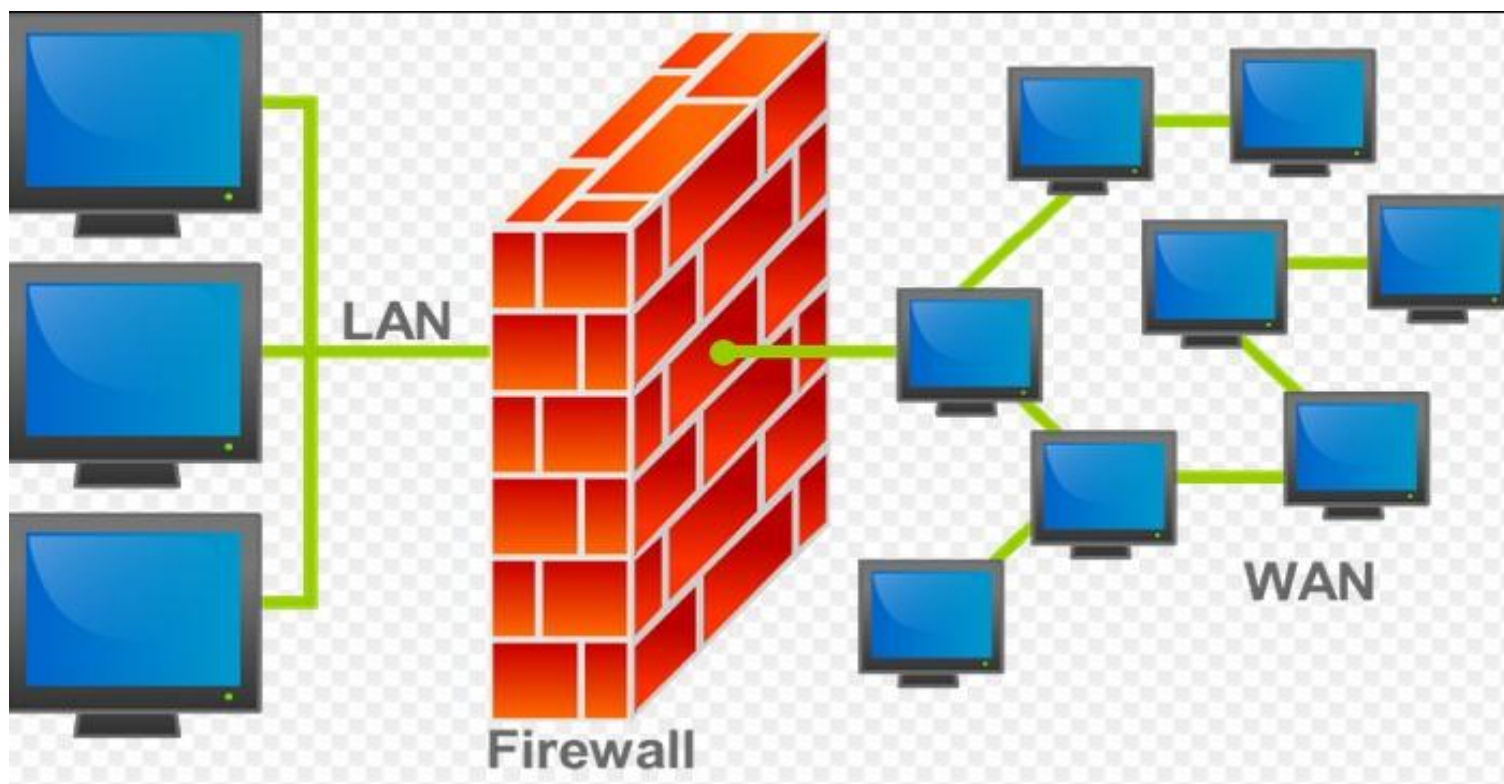

Обзор аппаратных межсетевых экранов

Подготовил студент
Группы ТАКС-311
Майоров Д.А.

Межсетевой экран (firewall) - комплексное устройство, объединяющее в себе множество средств защиты: систему предотвращения атак IPS, VPN, шлюзовую антивирус, систему противодействия шпионскому ПО (anti-spyware), антиспам (antispam) и URL - фильтрацию. Признанные лидеры по производству мощнейших межсетевых экранов это компании Secure Computing(серии SnapGear, Sidewinder) и Watchguard Technologies (серия FireBox)

Различают следующие типы межсетевых экранов:
управляемые коммутаторы (канальный уровень);
сетевые фильтры (сетевой уровень);
шлюзы сеансового уровня (circuit-level proxy);
посредники прикладного уровня;
инспекторы состояния (stateful inspection),
представляющие собой межсетевые экраны
сеансового уровня с расширенными
возможностями.

Принцип действия межсетевого экрана (Firewall)

Популярные Firewall для Windows OS

Комплект OSPF

Ранее эта русская разработка включала в себя только Межсетевой экран, однако прошла пара лет и в пакет были включены антивирус и разные полезные утилиты. Использовать отдельно не имеет смысла, поскольку лишь полный комплекс обеспечивает высокий уровень защиты.

Outpost Firewall

Отличный пример платного Межсетевого экрана. Он обеспечивает огромное количество защитных функций: отслеживает реестр, блокирует запуск ПО от неизвестных источников, блокирует возможные угрозы, блокирует неопознанные и подозрительные подключения. При этом у этого Межсетевого экрана есть два важных преимущества: режим обучения, который откроет все функции и пояснит их назначение пользователю и то, что выпущен он русской компанией, а значит сделан на русском языке.