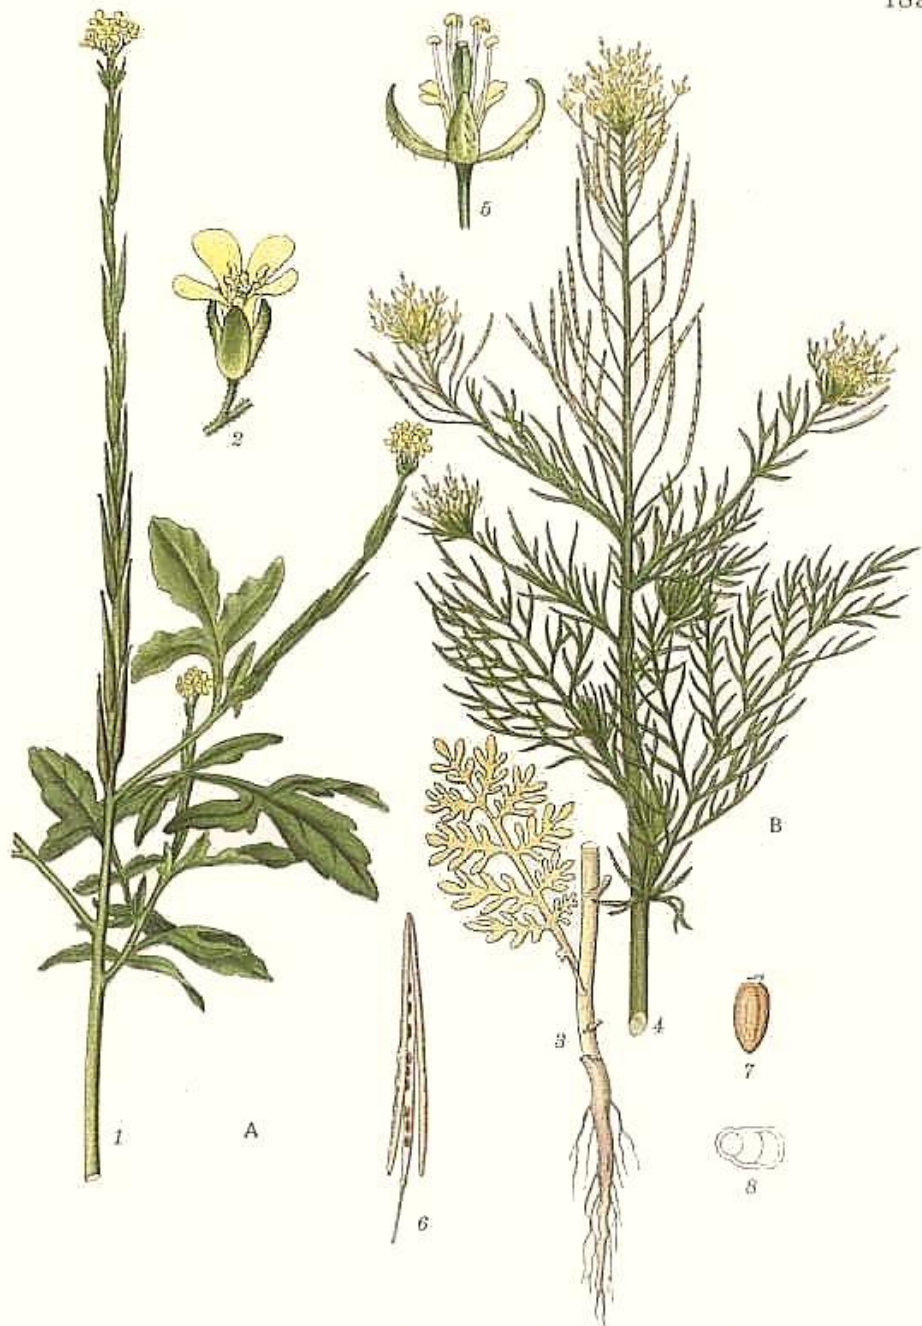

РАПС

БРЮКВА

ТУРНЕПС ИЛИ КОРМОВАЯ РЕПА

ГУЛЯВНИК

A. VÄGSENAP, SISYMBRIUM OFFICINALE (L.) SCOP.

Ярутка

vse-dlya-vseh.ucoz.ru

Класс -

двудольные -

**Семейство -
крестоцветные**

**Род -
капуста.**

**Название «капуста»
произошло от
латинского слова -
«голова» .**