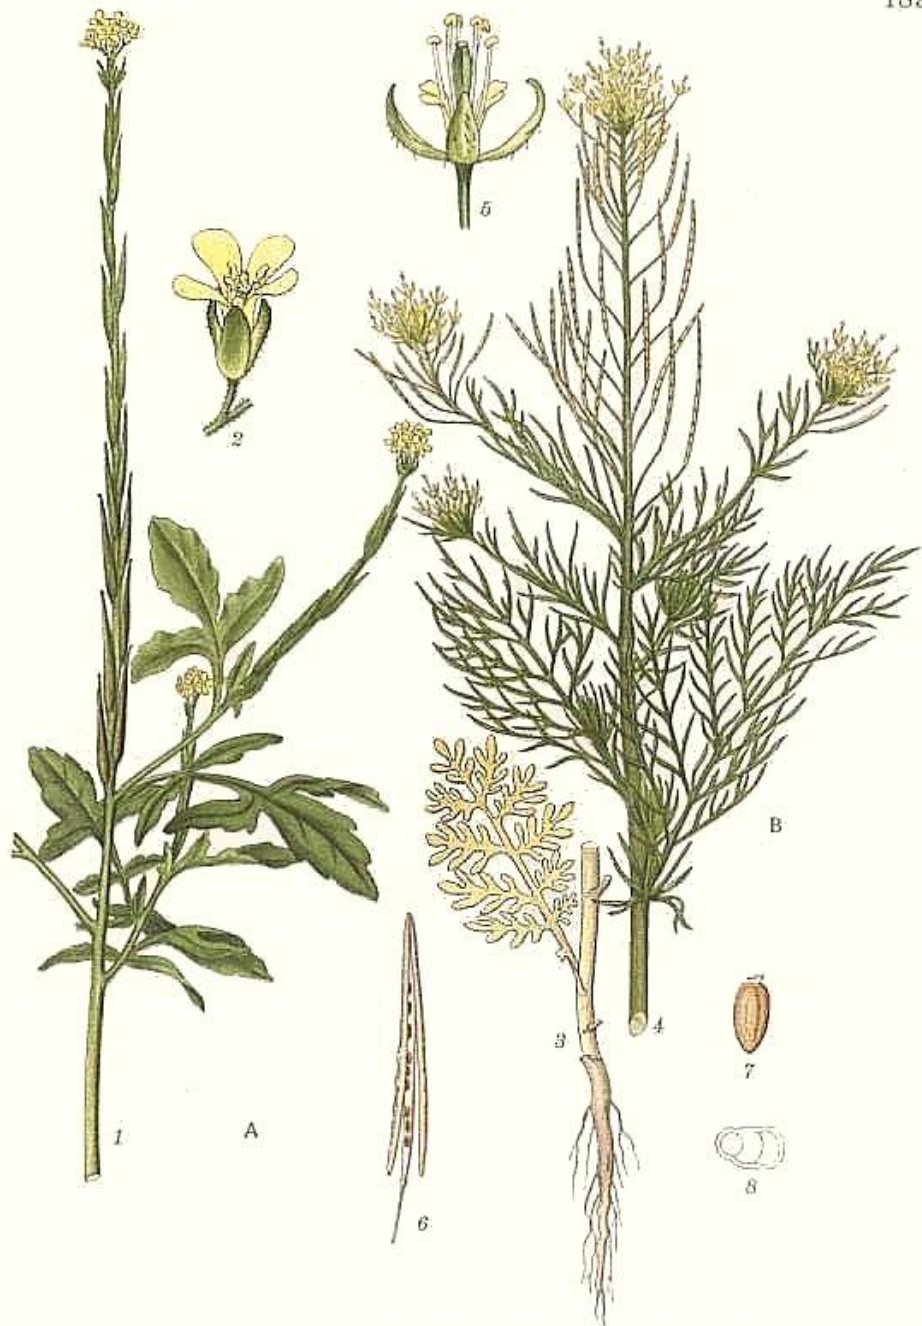

РАПС

БРЮКВА

ТУРНЕПС ИЛИ КОРМОВАЯ РЕПА

ГУЛЯВНИК

A. VÄGSENAP, SISYMBRIUM OFFICINALE (L.) SCOP.

Ярутка

vse-dlya-vseh.ucoz.ru

Класс -

двудольные
Семейство -

крестоцветные
Род -

капуста.

**Название «капуста»
произошло от
латинского слова -
«голова» .**