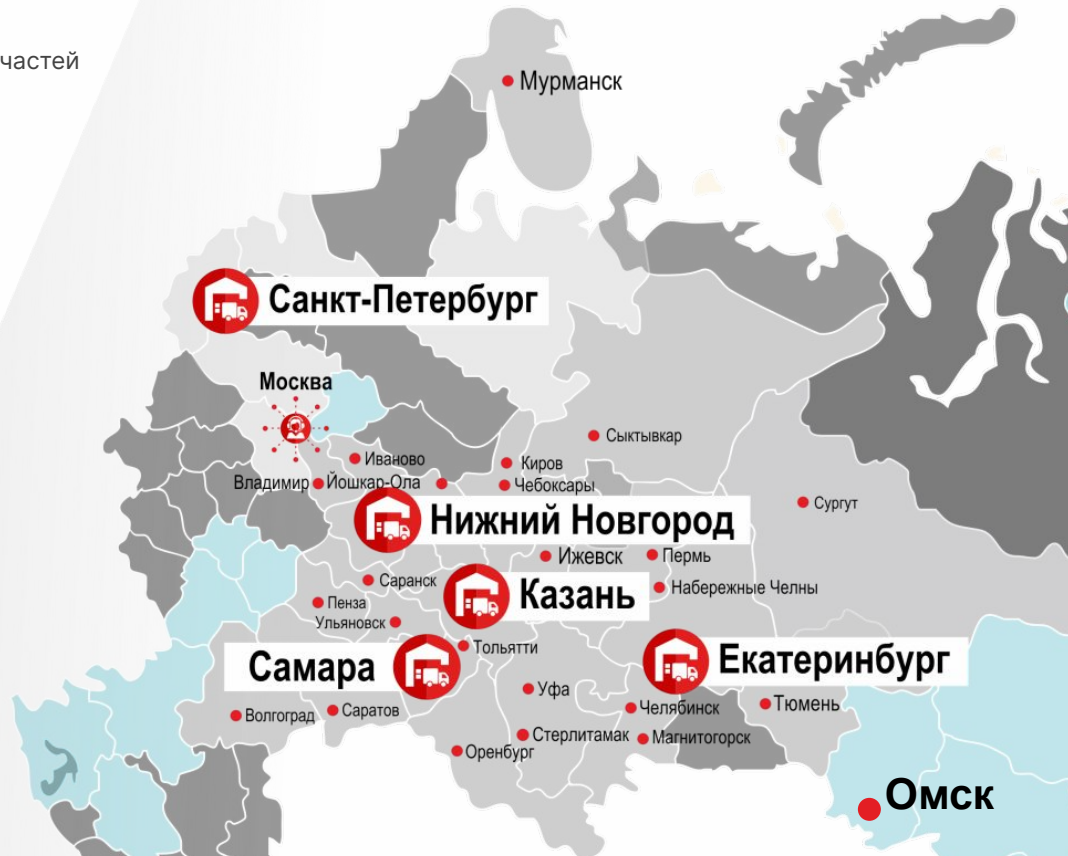

География партком

ПАРТ КОМ

5 ХАБОВ

Поддерживается в наличии от 80 до 120 тыс. позиций запчастей

- Нижний Новгород
- Казань
- Самара
- Санкт-Петербург
- Екатеринбург

24 РЕГИОНАЛЬНЫХ СКЛАДА НАЛИЧИЯ

Поддерживается в наличии от 30 до 60 тыс. позиций запчастей

- Киров
- Уфа
- Набережные Челны
- Пермь
- Ижевск
- Ульяновск
- Чебоксары
- Пенза
- Саратов
- Оренбург
- Саранск
- Тольятти
- Йошкар-Ола
- Мурманск
- Сыктывкар
- Стерлитамак
- Волгоград
- Владимир
- Иваново
- Тюмень
- Сургут
- Магнитогорск
- Челябинск
- Омск

ЛОГИСТИЧЕСКИЙ ЦЕНТР В МОСКВЕ