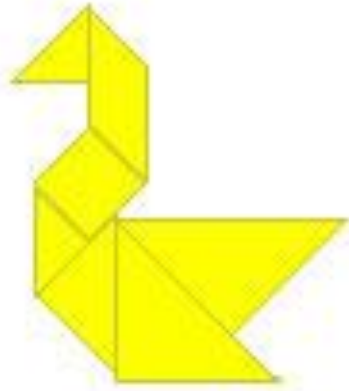

Классификация треугольников.

***По каким признакам
классифицируются
треугольники?***

Котёнок

Лягушонок

Бабочка

Проверь себя

Треугольники классифицируются:

- ❖ по величинам их углов;
- ❖ по длинам их сторон.

Классификация треугольников по величинам их углов.

Остроугольный треугольник

- **все
углы
острые**

Тупоугольный треугольник

- имеет тупой угол

Прямоугольный треугольник

- имеет прямой угол

Классификация треугольников
по **длинам** их сторон.

Равносторонний треугольник

- все стороны одинаковы

Равнобедренный треугольник

- две стороны одинаковы

Разносторонний треугольник

- все стороны разные