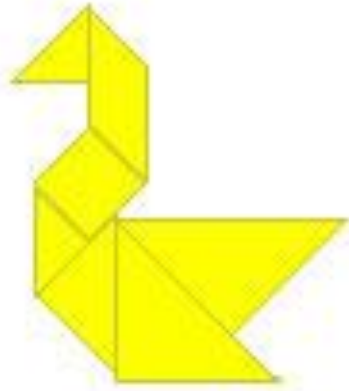

Классификация треугольников.

***По каким признакам
классифицируются
треугольники?***

Котёнок

Лягушонок

Бабочка

Проверь себя

Треугольники классифицируются:

- ❖ по величинам их углов;
- ❖ по длинам их сторон.

Классификация треугольников по величинам их углов.

Остроугольный треугольник

- **все
углы
острые**

Тупоугольный треугольник

- имеет тупой угол

Прямоугольный треугольник

- имеет
прямой
угол

Классификация треугольников
по **длинам** их сторон.

Равносторонний треугольник

- все стороны одинаковы

Равнобедренный треугольник

- две стороны одинаковы

Разносторонний треугольник

- все стороны разные