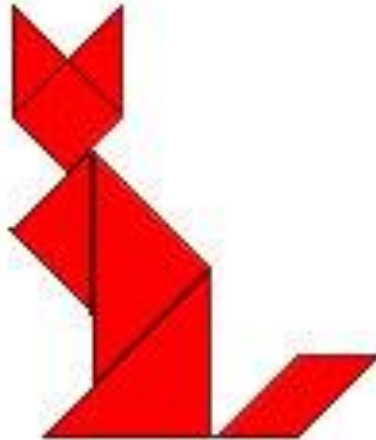

Классификация треугольников.

***По каким признакам
классифицируются
треугольники?***

Котёнок

Лягушонок

Бабочка

Проверь себя

Треугольники классифицируются:

- ❖ по величинам их углов;
- ❖ по длинам их сторон.

Классификация треугольников по величинам их углов.

Остроугольный треугольник

- **все
углы
острые**

Тупоугольный треугольник

- имеет тупой угол

Прямоугольный треугольник

- имеет прямой угол

Классификация треугольников
по **длинам** их сторон.

Равносторонний треугольник

- все стороны одинаковы

Равнобедренный треугольник

- две стороны одинаковы

Разносторонний треугольник

- все стороны разные