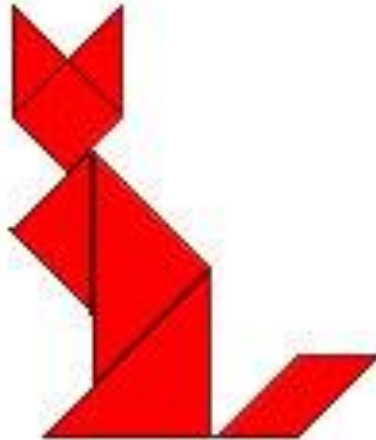

Классификация треугольников.

***По каким признакам
классифицируются
треугольники?***

Котёнок

Лягушонок

Бабочка

Проверь себя

Треугольники классифицируются:

- ❖ по величинам их углов;
- ❖ по длинам их сторон.

Классификация треугольников по величинам их углов.

Остроугольный треугольник

- **все
углы
острые**

Тупоугольный треугольник

- имеет тупой угол

Прямоугольный треугольник

- имеет
прямой
угол

Классификация треугольников
по **длинам** их сторон.

Равносторонний треугольник

- все стороны одинаковы

Равнобедренный треугольник

- две стороны одинаковы

Разносторонний треугольник

- все стороны разные