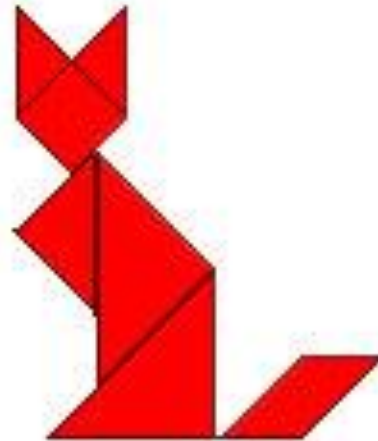

Классификация треугольников.

***По каким признакам
классифицируются
треугольники?***

Котёнок

Лягушонок

Бабочка

Проверь себя

Треугольники классифицируются:

- ❖ по величинам их углов;
- ❖ по длинам их сторон.

Классификация треугольников по величинам их углов.

Остроугольный треугольник

- **все
углы
острые**

Тупоугольный треугольник

- имеет тупой угол

Прямоугольный треугольник

- имеет прямой угол

Классификация треугольников
по **длинам** их сторон.

Равносторонний треугольник

- все стороны одинаковы

Равнобедренный треугольник

- две стороны одинаковы

Разносторонний треугольник

- все стороны разные