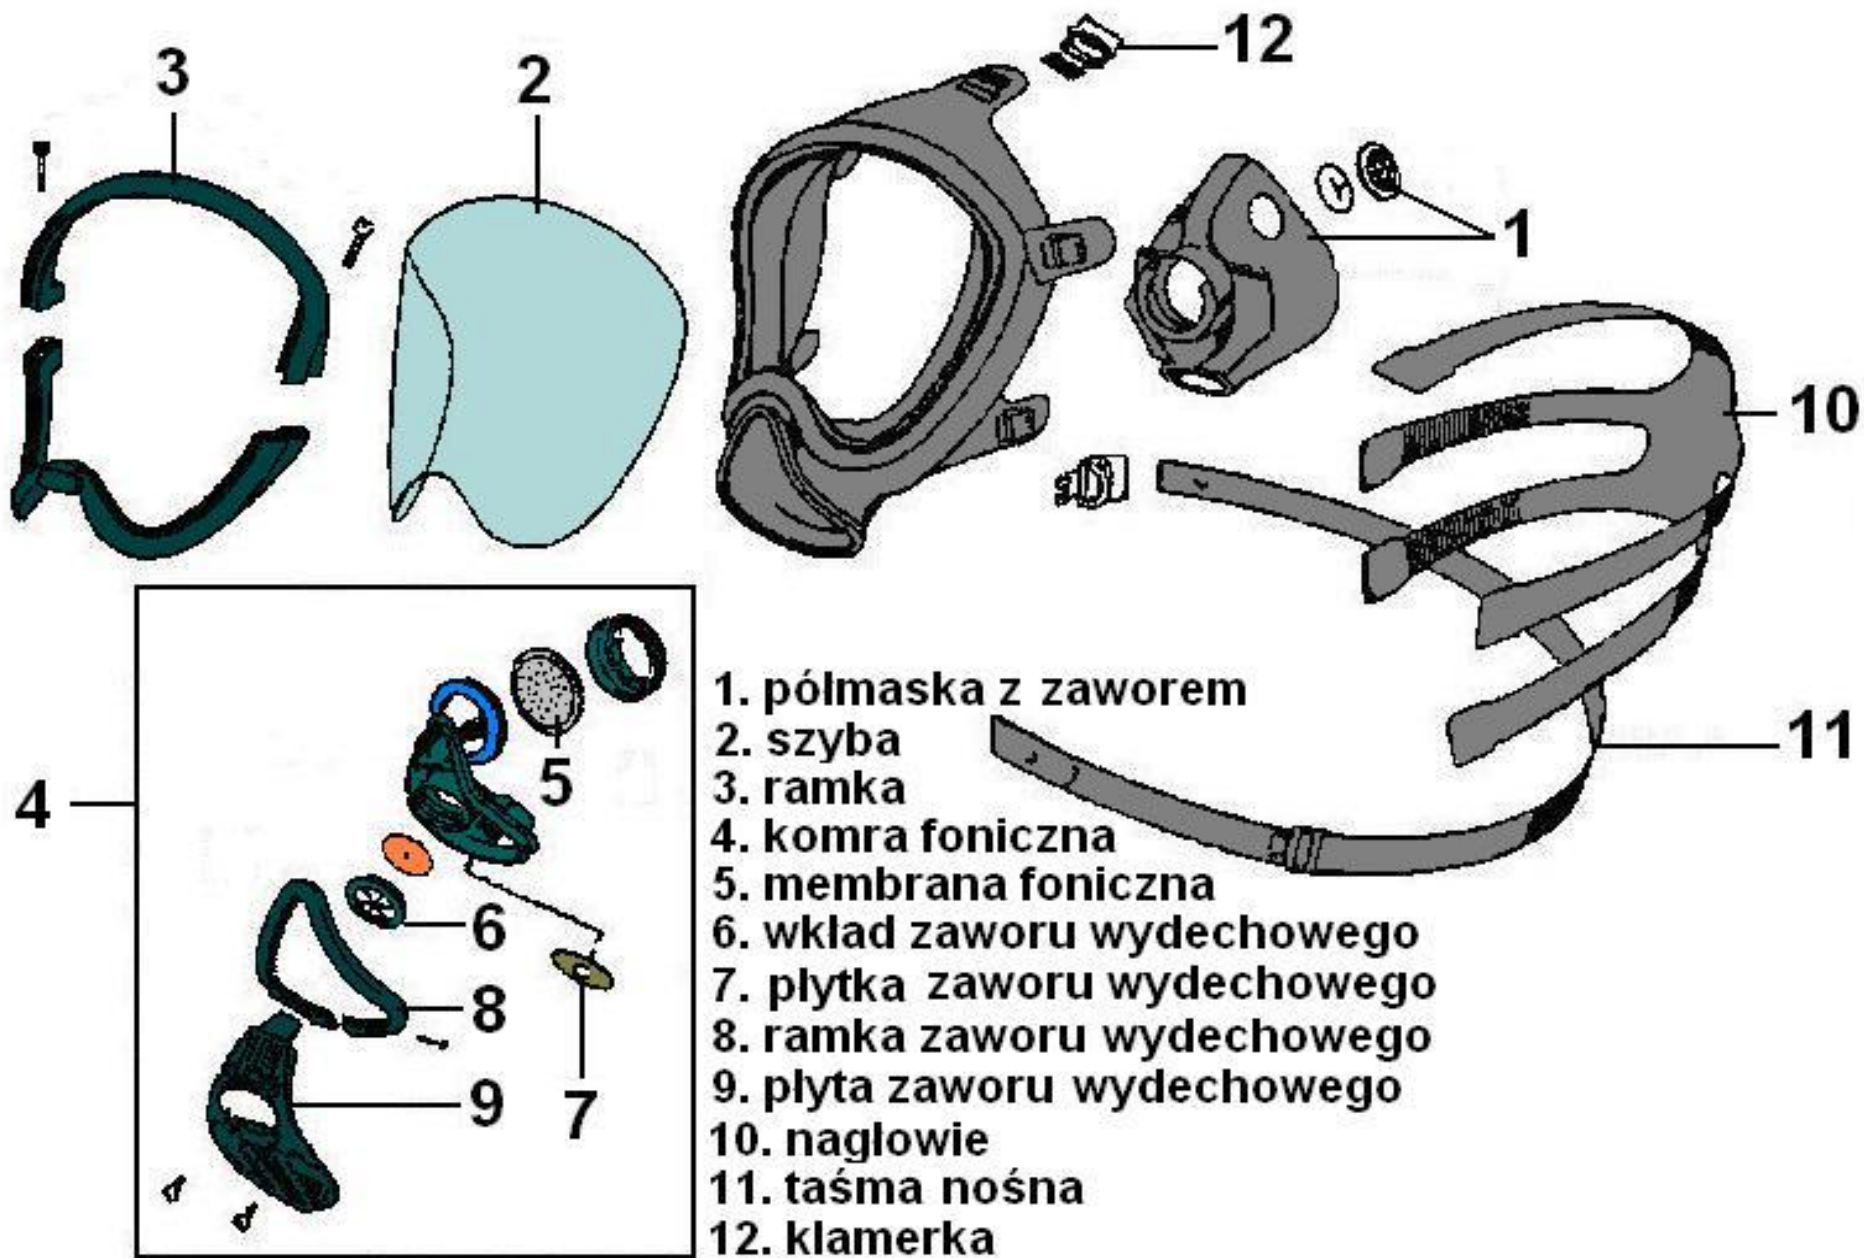

FENZY

Aparat powietrzny

Umieszczenie sygnalizatorów akustycznych

- Sygnalizatory akustyczne sytuowane są w jednym z dwóch miejsc:
 - przy reduktorze
 - przy manometrze

Części składowe maski

Przepływ powietrza przez maskę