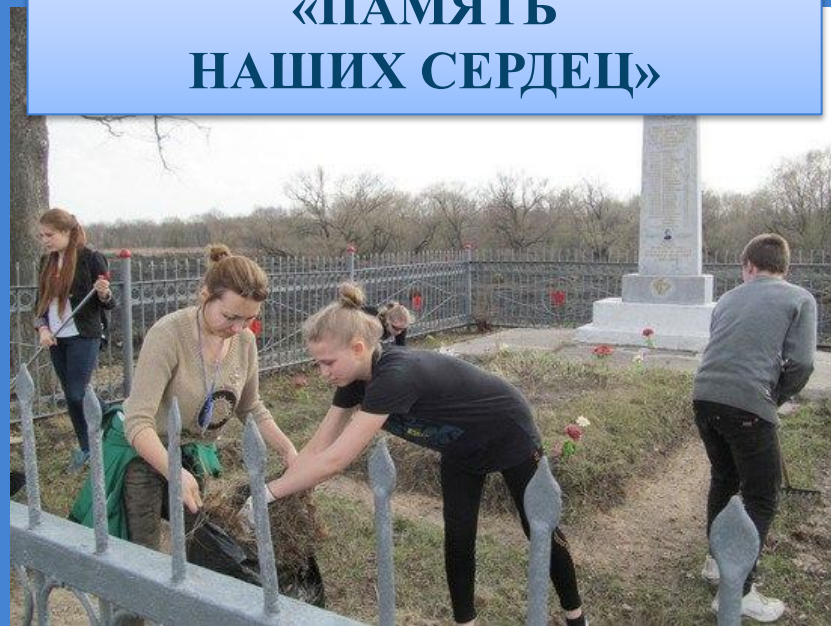

**Акция
«ПАМЯТЬ
НАШИХ СЕРДЕЦ»**