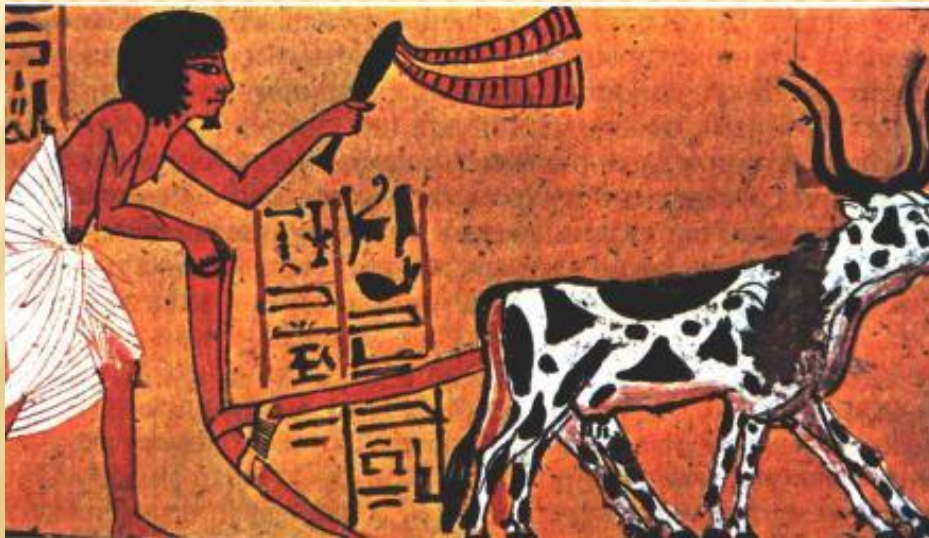

ЄГИПЕТСЬКІ МІФИ

КАРТА ДАВНЬОГО ЄГИПТУ

ЄГИПЕТСЬКІ ПІРАМІДИ

ФРЕСКИ ДАВНЬОГО ЄГИПТУ

ПОБУТ ДАВНІХ ЄГИПТЯН

ДАВНІ ЄГИПТЯНИ – ЗНАЧЕННЯ:

- винайшли календар
- створили ієрогліфічну писемність
- навчилися виробляти папірус

БИТВА РА З АПОПОМ

ВИСНОВОК

У цьому міфі відтворилися уявлення давніх єгиптян про існування дня і ночі

ДО РЕЧІ

Не всі змії в єгипетській міфології втілювали сили зла. Змія-кобра була символом могутності і зображалася на коронах фараонів

Ра: “Рушайте в дорогу, діти мої. Від вас тепер залежить доля світу!”

ВИСНОВОК

У цьому міфі відобразилися реальні події,
тому що в Єгипті часто виникали посухи

ДОМАШНЯ РОБОТА

- с. 36 (вивчити статтю)
- Записати богів вивчених пантеонів