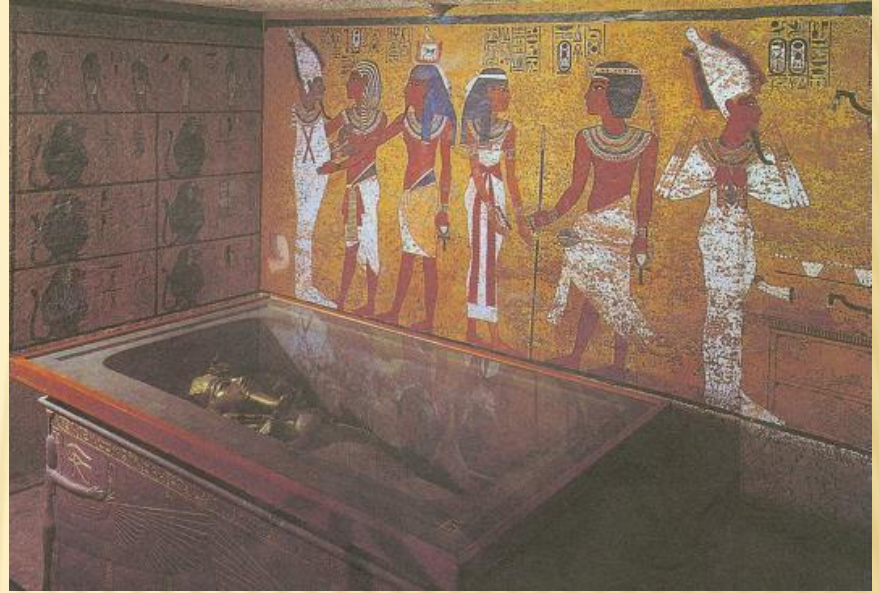

ФРЕСКИ ДАВНЬОГО ЄГИПТУ