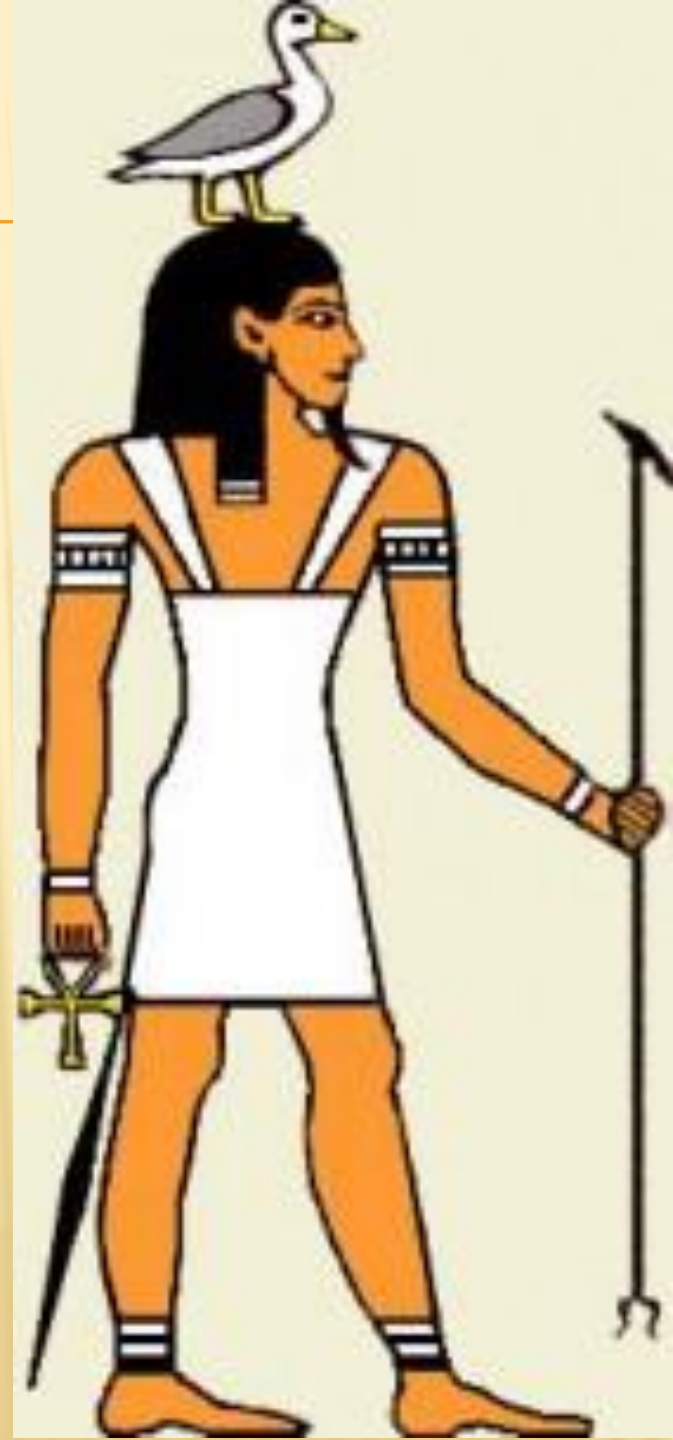

БОГИ ДАВНЬОЄГИПЕТСЬКОЇ МІФОЛОГІЇ

**Ра – бог Солнца (з
головой сокола)**

Шу – бог повітря,
якого створив Ра

**Тэфнут – богиня
води (з головою
левиці)**

Shu

Tefnut

**Гиб – бог землі,
син Шу і Тефнут**

Нут – богиня
неба, дружина Геба

БИТВА РА З АПОПОМ

ВИСНОВОК

У цьому міфі відтворилися уявлення давніх єгиптян про існування дня і ночі

ДО РЕЧІ

Не всі змії в єгипетській міфології втілювали сили зла. Змія-кобра була символом могутності і зображалася на коронах фараонів