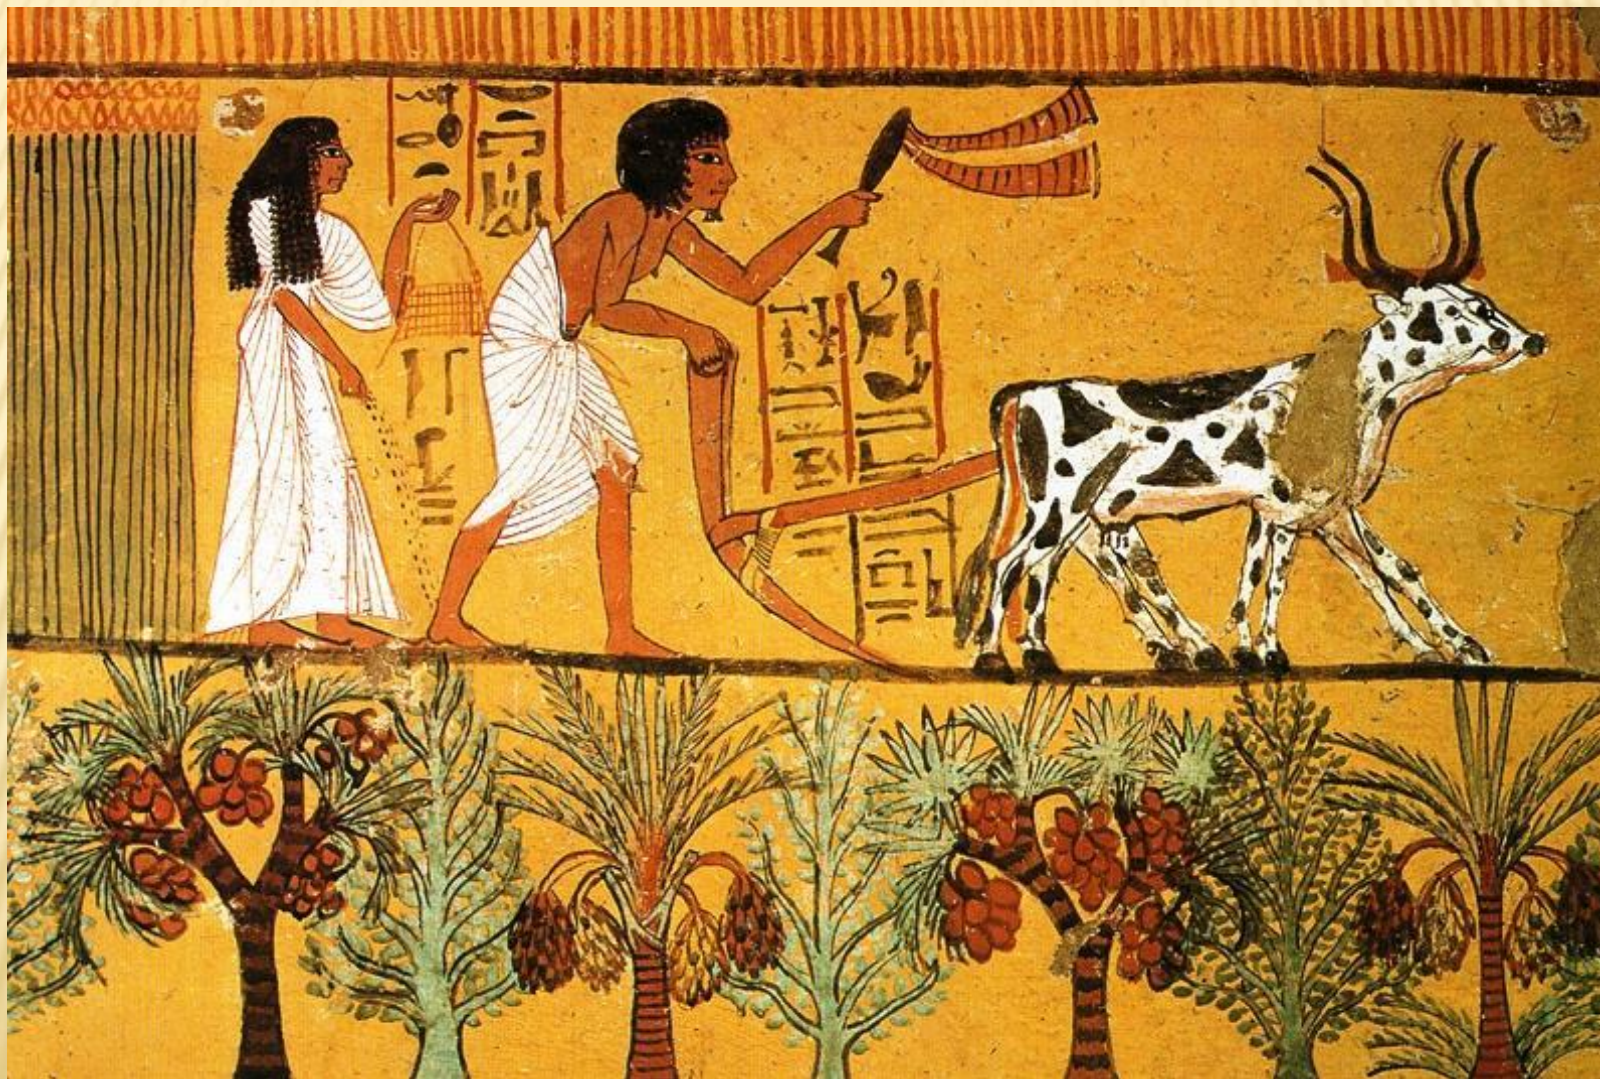

ЄГИПЕТСЬКІ МІФИ

КАРТА ДАВНЬОГО ЄГИПТУ

ЄГИПЕТСЬКІ ПІРАМІДИ

ФРЕСКИ ДАВНЬОГО ЄГИПТУ

ПОБУТ ДАВНІХ ЄГИПТЯН

ДАВНІ ЄГИПТЯНИ – ЗНАЧЕННЯ:

- винайшли календар
- створили ієрогліфічну писемність
- навчилися виробляти папірус

БОГИ ДАВНЬОЄГИПЕТСЬКОЇ МІФОЛОГІЇ

**Ра – бог Солнца (з
головой сокола)**

Шу – бог повітря,
якого створив Ра

**Тэфнут – богиня
води (з головою
левиці)**

Shu

Tefnut

**Гиб – бог землі,
син Шу і Тефнут**

Нут – богиня
неба, дружина Геба

Бог землі
Геб
та
богиня
неба Нут

Осіріс –
син Геба
і Нут, бог
родючості

Ісіда – богиня Родючості, дружина Осіріса

Апоп – величезний змій, довжиною 230 м,
вічний ворог Ра

МІФ «РА І АПОП»

Читаємо міф на с. 36

БИТВА РА З АПОПОМ

ВИСНОВОК

У цьому міфі відтворилися уявлення давніх єгиптян про існування дня і ночі

ДО РЕЧІ

Не всі змії в єгипетській міфології втілювали сили зла. Змія-кобра була символом могутності і зображалася на коронах фараонів