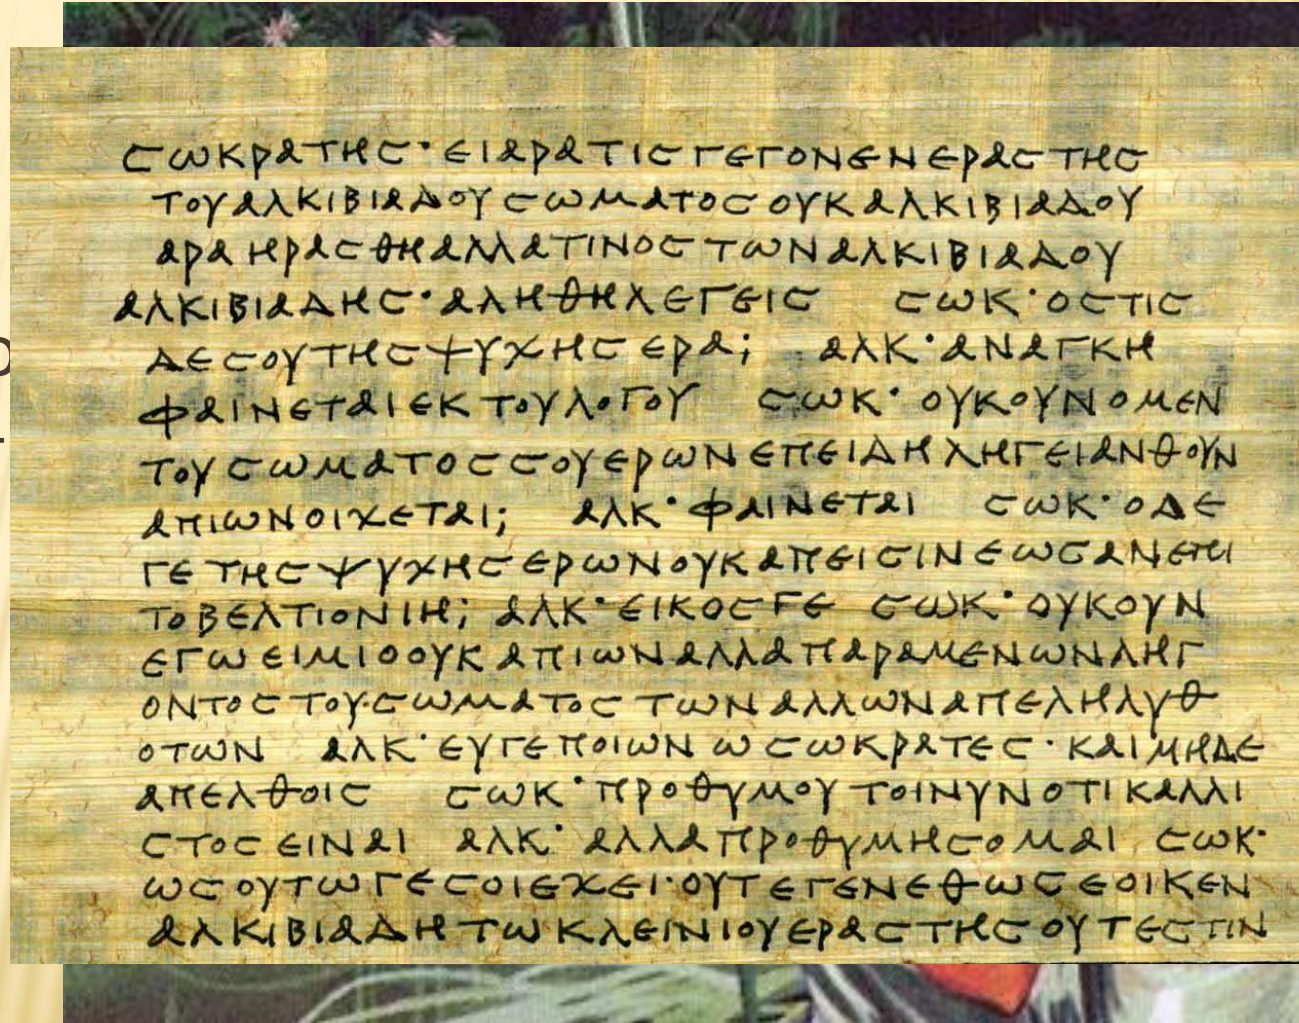

ЄГИПЕТСЬКІ МІФИ

КАРТА ДАВНЬОГО ЄГИПТУ

ЄГИПЕТСЬКІ ПІРАМІДИ

ФРЕСКИ ДАВНЬОГО ЄГИПТУ

ПОБУТ ДАВНІХ ЄГИПТЯН

ДАВНІ ЄГИПТЯНИ – ЗНАЧЕННЯ:

- винайшли календар
- створили ієрогліфічну писемність
- навчилися виробляти папірус

БИТВА РА З АПОПОМ

ВИСНОВОК

У цьому міфі відтворилися уявлення давніх єгиптян про існування дня і ночі

ДО РЕЧІ

Не всі змії в єгипетській міфології втілювали сили зла. Змія-кобра була символом могутності і зображалася на коронах фараонів

Ра: “Рушайте в дорогу, діти мої. Від вас тепер залежить доля світу!”

ВИСНОВОК

У цьому міфі відобразилися реальні події,
тому що в Єгипті часто виникали посухи

ДОМАШНЯ РОБОТА

- с. 36 (вивчити статтю)
- Записати богів вивчених пантеонів