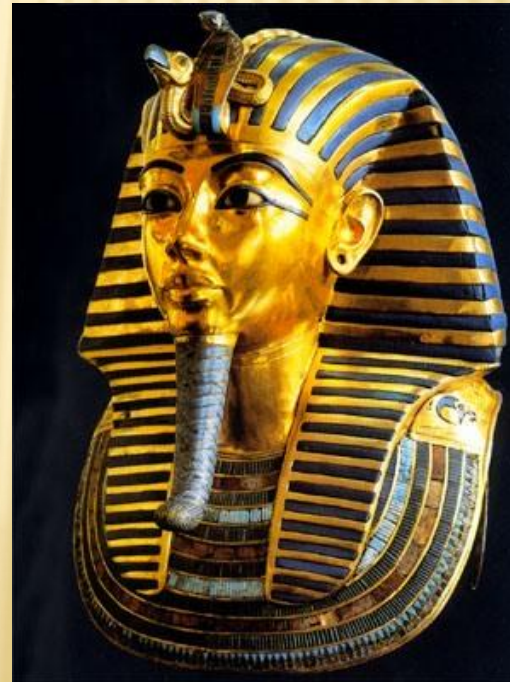

БИТВА РА З АПОПОМ

ВИСНОВОК

У цьому міфі відтворилися уявлення давніх єгиптян про існування дня і ночі

ДО РЕЧІ

Не всі змії в єгипетській міфології втілювали сили зла. Змія-кобра була символом могутності і зображалася на коронах фараонів