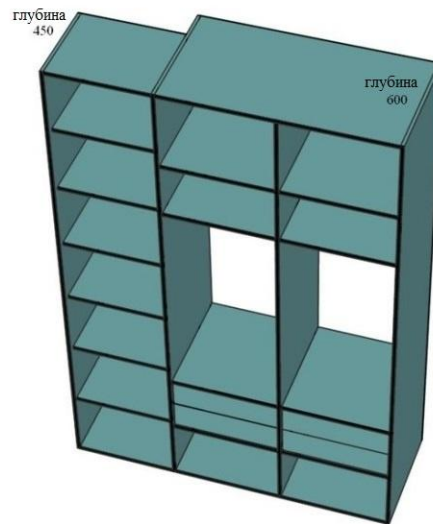

- шкаф глубиной 600
- Мебель в детскую из ЛДСП с чёрной кромкой

дизайнер.

Елена Александрова

Комплектация объекта

(Тополевом переулке д.5)

1. Мебель в детскую
2. Тумба под ТВ
3. Шкаф в гостиную

SORRENTO
кухни