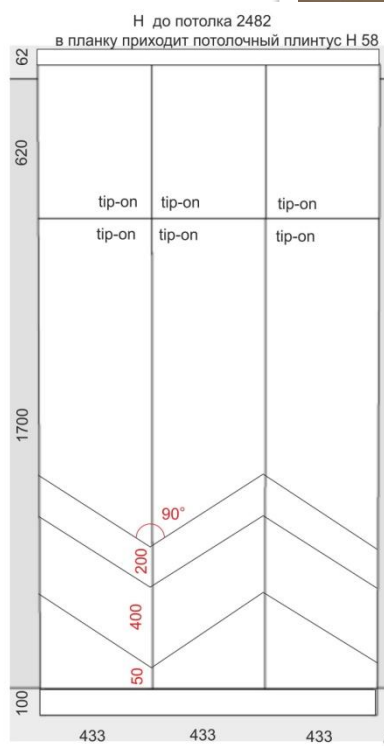

• Индивидуальная фрезеровка на фасадах (по эскизу дизайнера)

Дизайнер: **Мария Меркушева**

Комплектация объекта (ул. Костычева 13)

1. Мебель в детскую
2. Двери-купе в прихожую
3. Шкаф и тумба в прихожей
4. Шкаф и туалетный столик в спальне