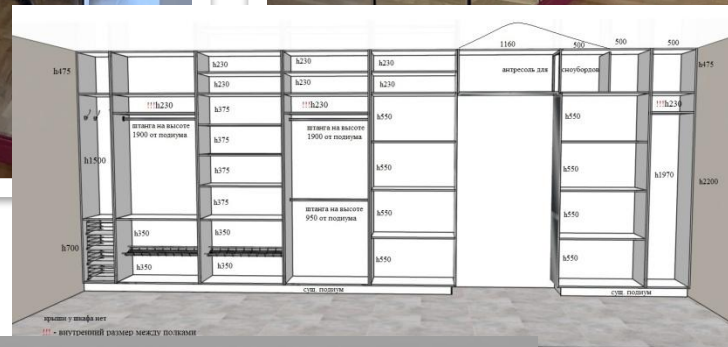

- Вместительный встроенный шкаф с фасадами из зеркала с фацетом
- Разное наполнение у каждой секции
- Боковины шкафа из зеркал (вход в с/у)

Дизайнер: **Яна Сушкова**
 Комплектация объекта (Революции 21
 1. Кухня
 2. Зеркальный шкаф