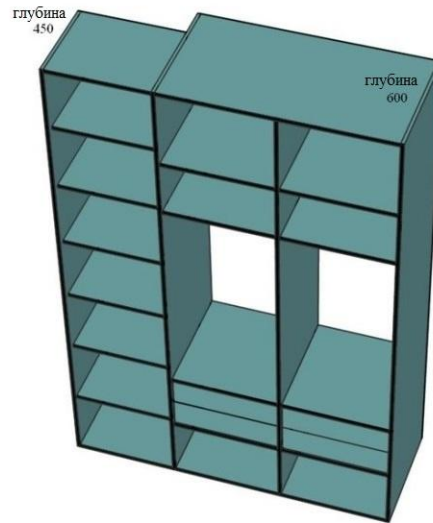

- шкаф глубиной 600
- Мебель в детскую из ЛДСП с чёрной кромкой

дизайнер.

Елена Александрова
Комплектация объекта
(Тополевом переулке
д.5)

1. Мебель в детскую
2. Тумба под ТВ
3. Шкаф в гостиную

SORRENTO
кухни