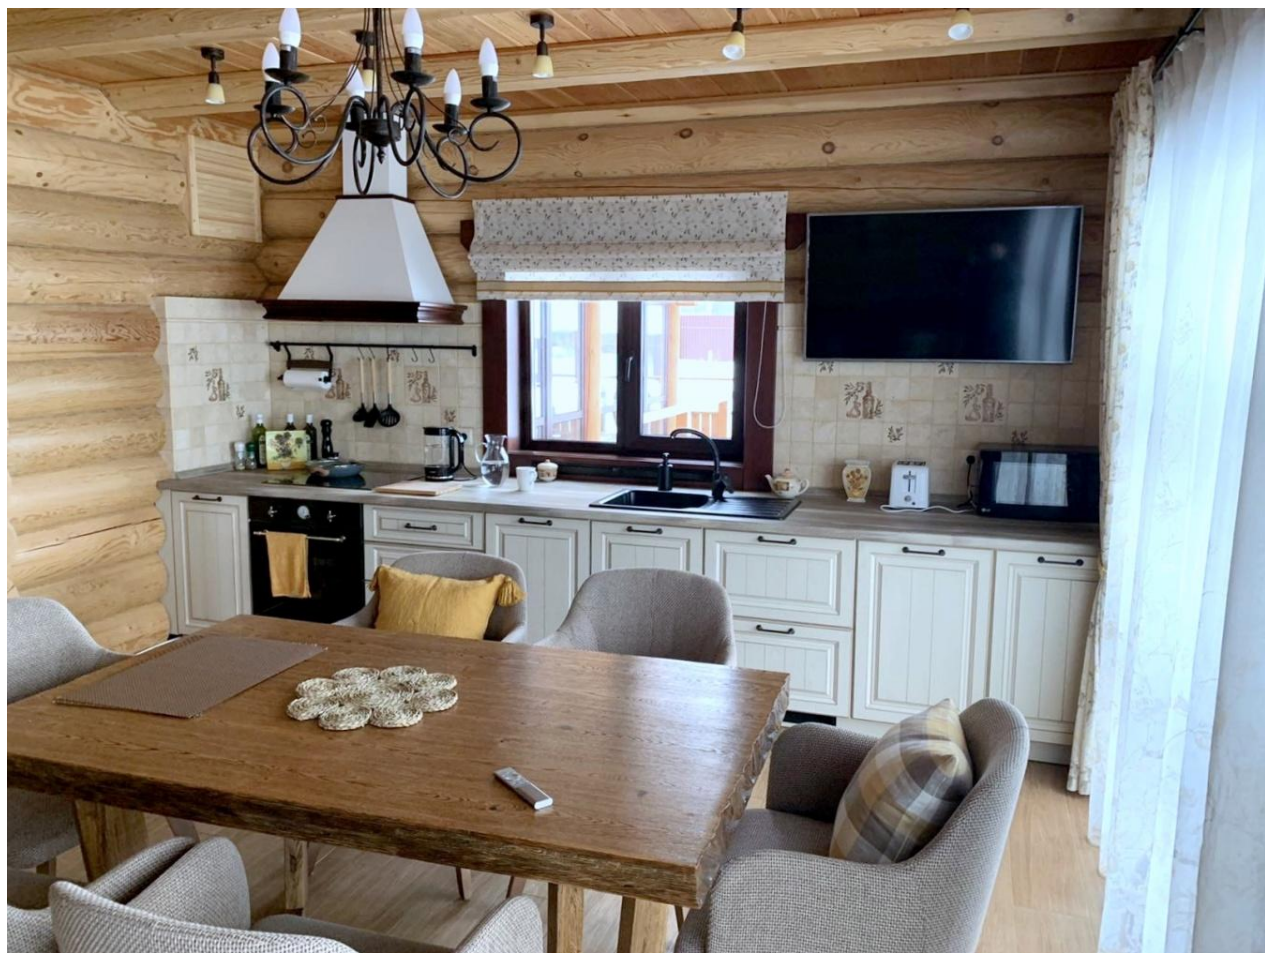

- Несимметричные вырезы в фасадах под панель вытяжки
- Индивидуальные размеры корпусов и фасадов

вид сверху

- Встройка кухни и шкафов в помещение со стенами из бревна

Комплектация объекта (Чус.водозабор):