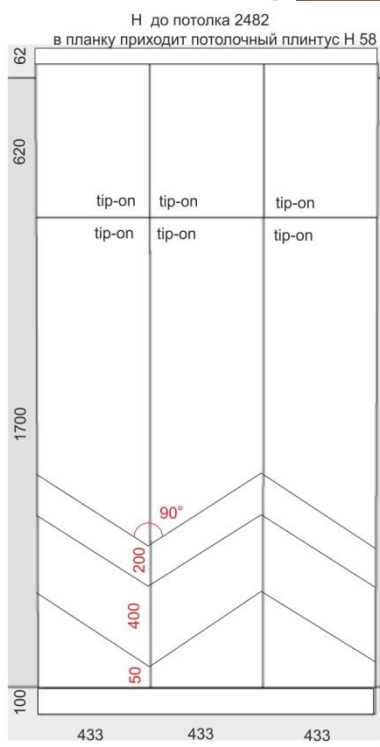

• Индивидуальная фрезеровка на фасадах (по эскизу дизайнера)

Дизайнер: **Мария Меркушева**

Комплектация объекта (ул. Костычева 13)

1. Мебель в детскую
2. Двери-купе в прихожую
3. Шкаф и тумба в прихожей
4. Шкаф и туалетный столик в спальне