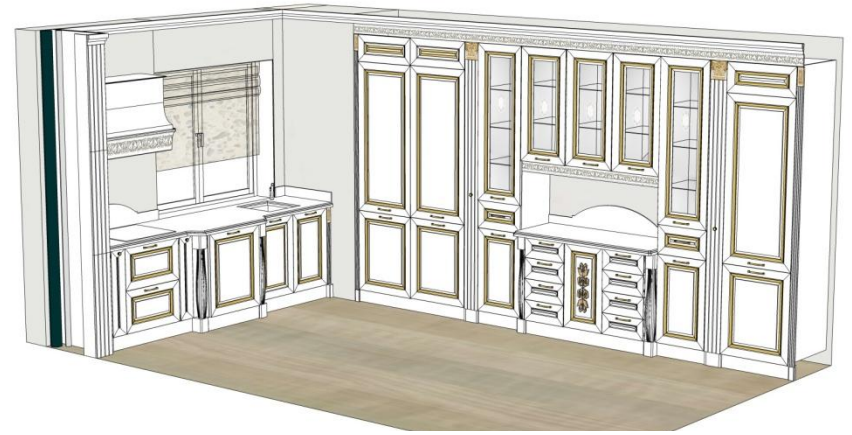

- Комплектация объекта: 3. Шкаф в прихожую (ул. Пермская 17)
1. Кухня
 2. Шкафы в кабинет
 4. Фасады для шкафа в спальне

- Столешница и фартук из кварцевого агломерата
- Проекты любой сложности

- Фасады в цвет стен
(электронный подбор по выкрасу стены)
- Фрезерованная ручка любой высоты