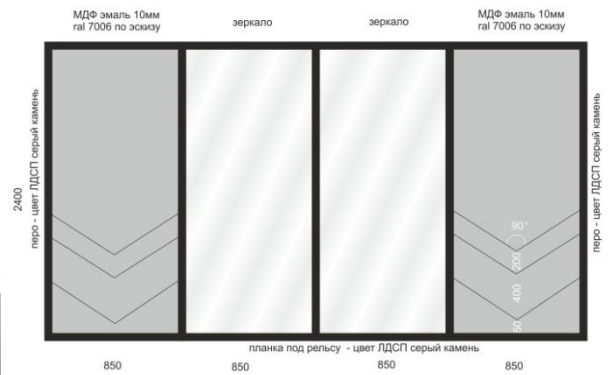

• Индивидуальная фрезеровка на фасадах (по эскизу дизайнера)

Дизайнер: **Мария Меркушева**

Комплектация объекта (ул. Костычева 13)

1. Мебель в детскую
2. Двери-купе в прихожую
3. Шкаф и тумба в прихожей
4. Шкаф и туалетный столик в спальне