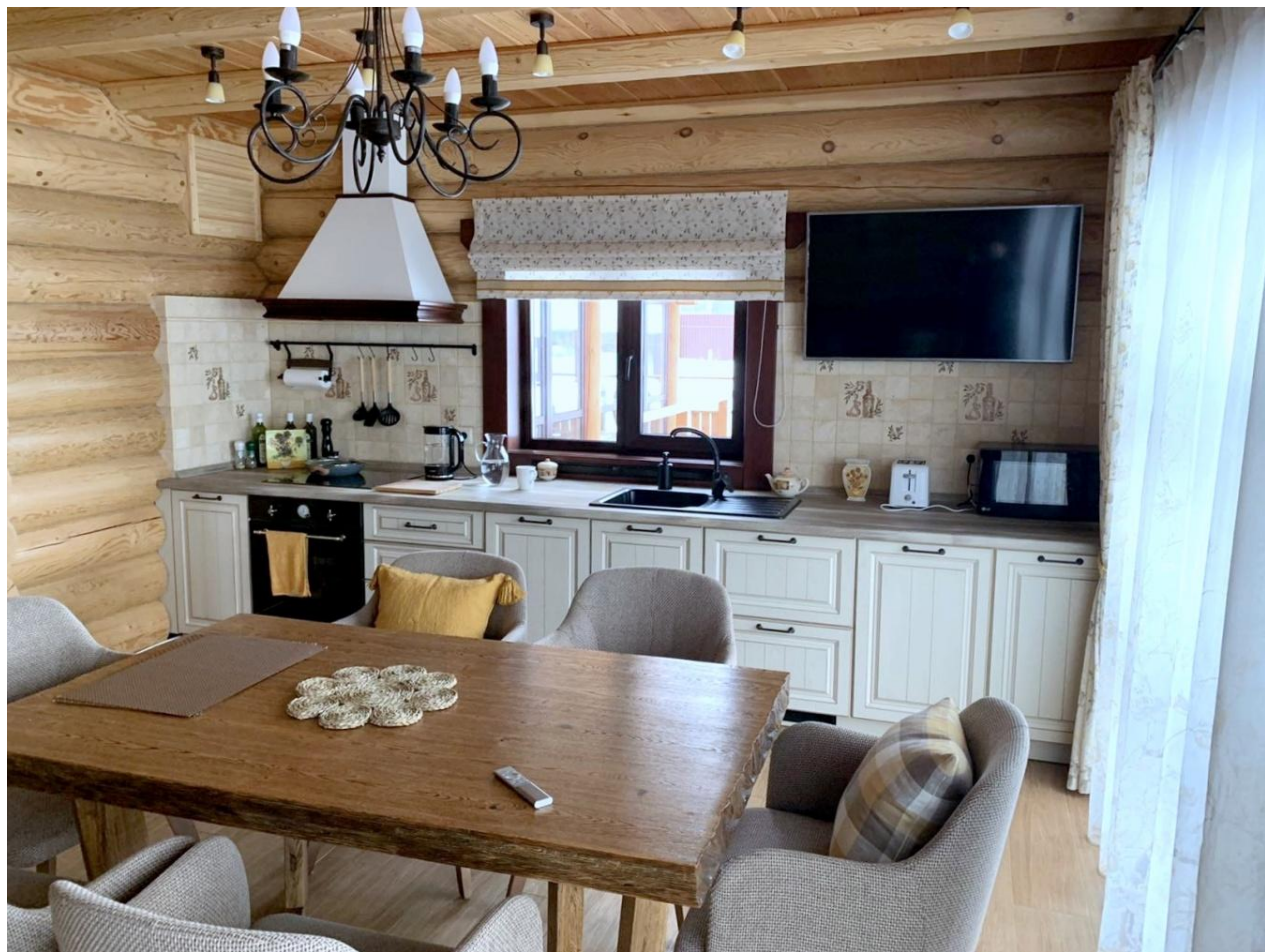

- Несимметричные вырезы в фасадах под панель вытяжки
- Индивидуальные размеры корпусов и фасадов

вид сверху

- Встройка кухни и шкафов в помещение со стенами из бревна

Комплектация объекта (Чус.водозабор):