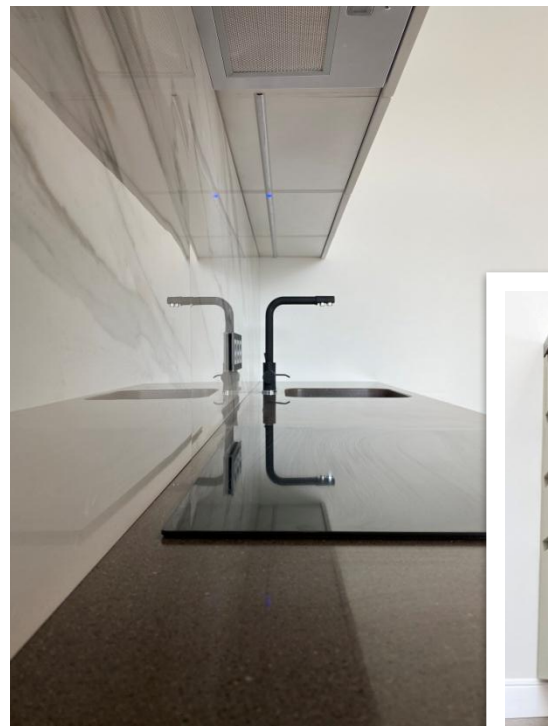

Комплектация объекта (ул. Советская 3)

1. Кухня
2. Гардероб
3. Шкаф в прихожую
4. Мебель в с/у