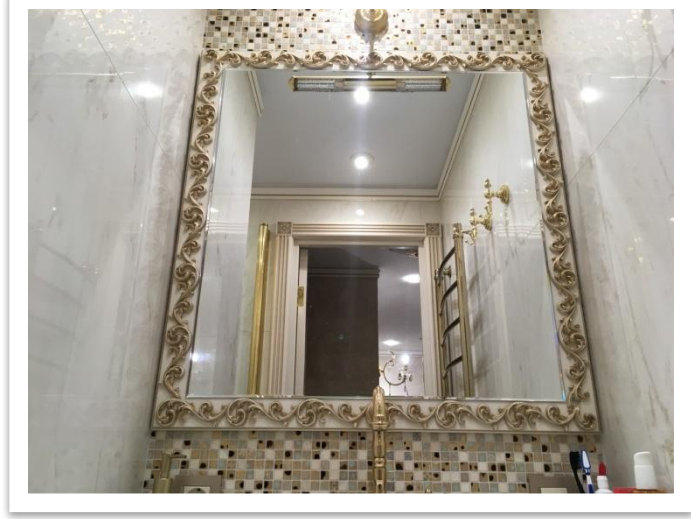

- Рамы для зеркала с декоративными элементами и патиной
- Индивидуально разработанная фрезеровка для фасадов