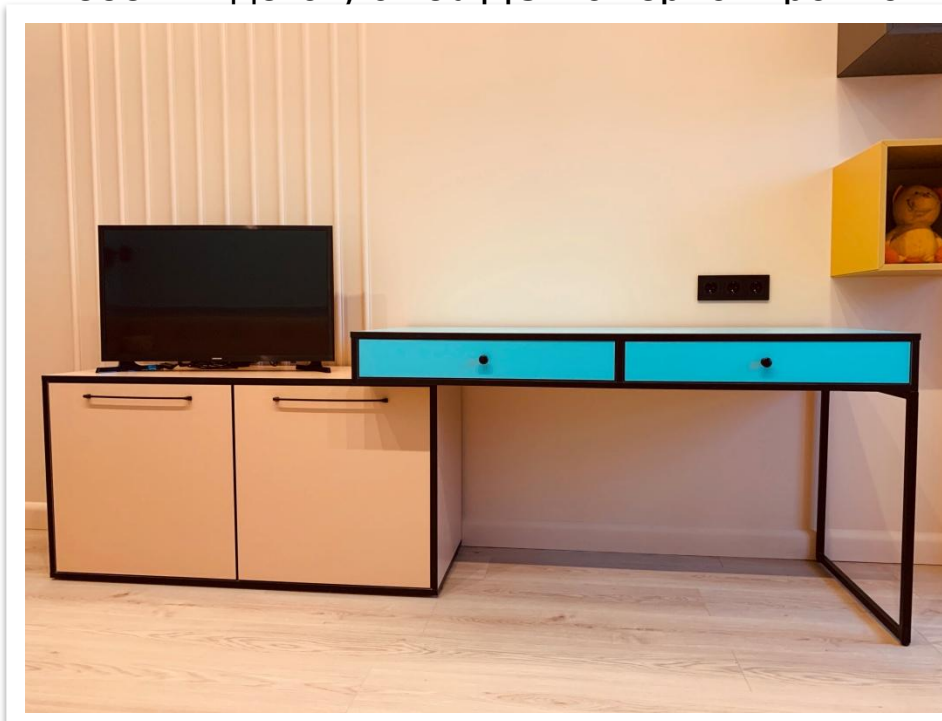

Дизайнер: **Вероника Дудина**

Комплектация объекта:

(ул.Усть-Качкинская)

Можно перечислять бесконечно 😊

- шкаф глубиной 600
- Мебель в детскую из ЛДСП с чёрной кромкой

дизайнер.

Елена Александрова

Комплектация объекта