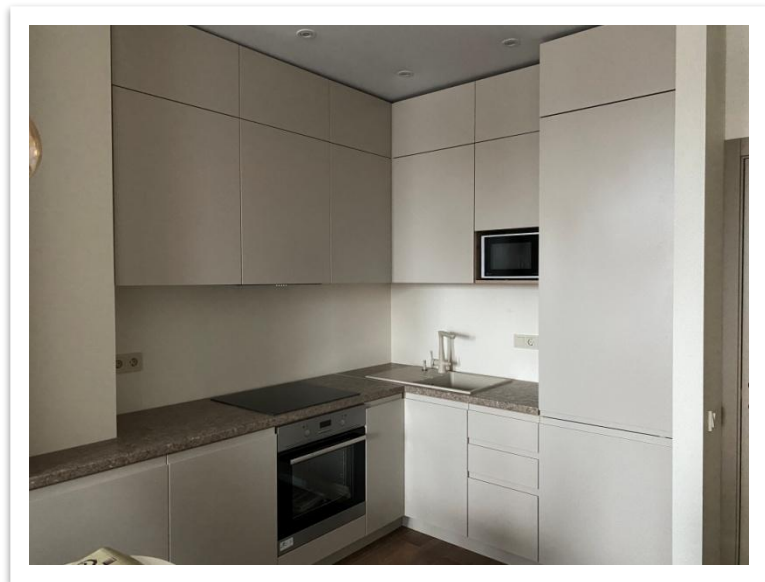

### Комплектация объекта (ул. Пермская 17)

- |                     |                    |
|---------------------|--------------------|
| 1. Кухня            | 4. Тумба под ТВ    |
| 2. Мебель в детскую | 5. Шкаф в кабинете |
| 3. Шкаф в прихожую  | 6. Шкаф в с/у      |

## Комплектация объекта (ул. Советская 3)

1. Кухня
2. Гардероб
3. Шкаф в прихожую
4. Мебель в с/у

- Подсветка в паз (врезная) на кухне
- Фасады одного цвета с разной фрезеровкой
- Комплексный подход – вся мебель в одном договоре, 1 неделя монтажа