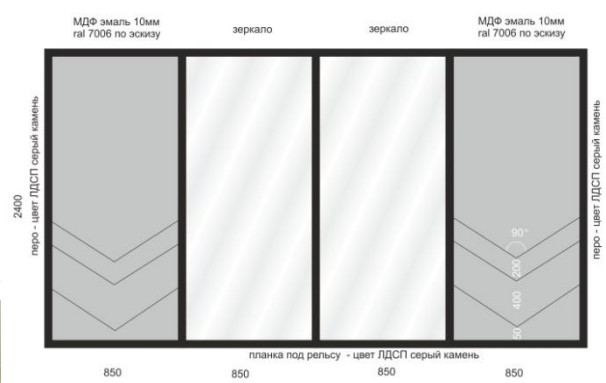

• Индивидуальная фрезеровка на фасадах (по эскизу дизайнера)

Дизайнер: **Мария Меркушева**

Комплектация объекта (ул. Костычева 13)

1. Мебель в детскую
2. Двери-купе в прихожую
3. Шкаф и тумба в прихожей
4. Шкаф и туалетный столик в спальне