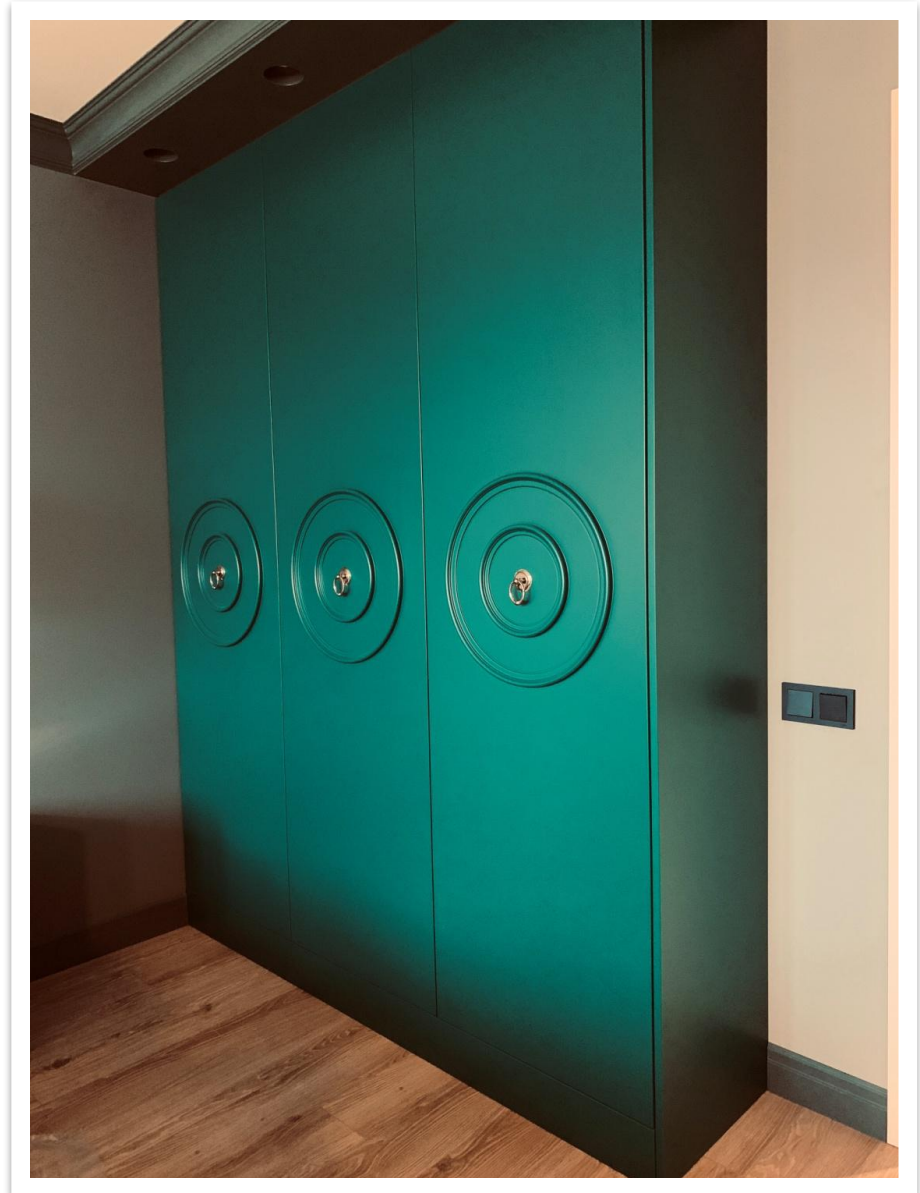

1. Мебель в детскую
2. Тумба под ТВ
3. Шкаф в гостиную

SORRENTO
кухни

- Декоративные элементы на фасадах МДФ + Эмаль

Дизайнер: **Елена Александрова**

Комплектация объекта (ул. Писарева 27а)

1. Кухня
2. Шкаф в спальне
3. Мебель в детской
4. Гардероб
5. Шкаф в прихожей
6. Шкаф в с/у
7. Подвесной туалетный столик
8. Мебель в гостиной

- Вместительный встроенный шкаф с фасадами из зеркала с фацетом
- Разное наполнение у каждой секции
- Боковины шкафа из зеркал (вход в с/у)

Дизайнер: **Яна Сушкова**
 Комплектация объекта (Революции 21
 1. Кухня
 2. Зеркальный шкаф