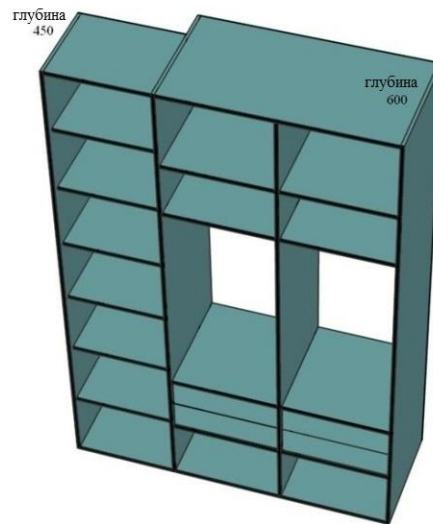

- шкаф глубиной 600
- Мебель в детскую из ЛДСП с чёрной кромкой

дизайнер.

Елена Александрова
Комплектация объекта
(Тополевом переулке
д.5)

1. Мебель в детскую
2. Тумба под ТВ
3. Шкаф в гостиную

SORRENTO
кухни