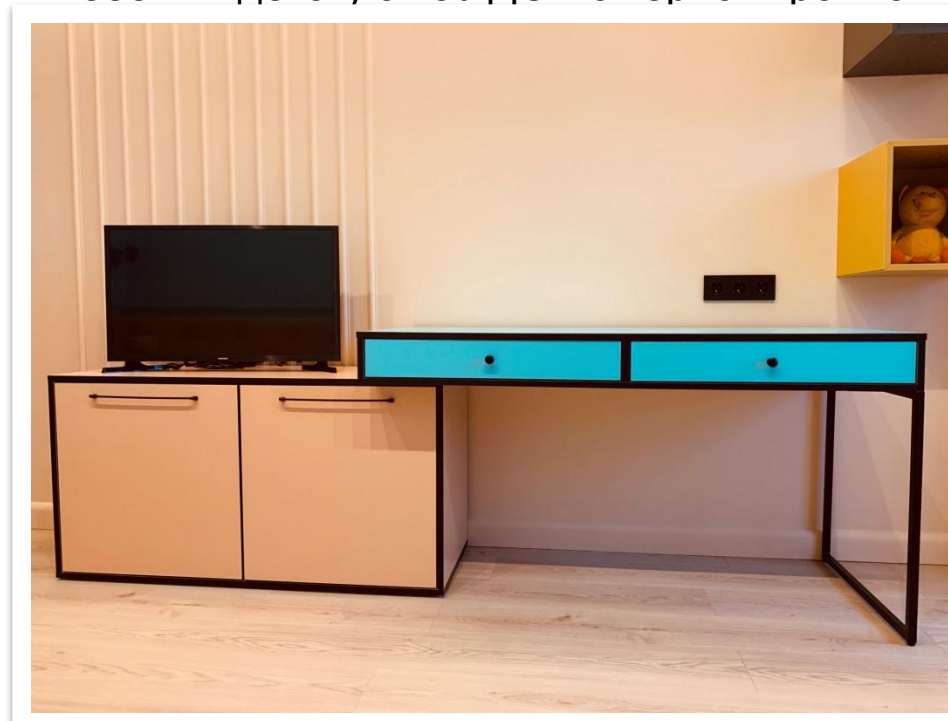

- шкаф глубиной 600
- Мебель в детскую из ЛДСП с чёрной кромкой