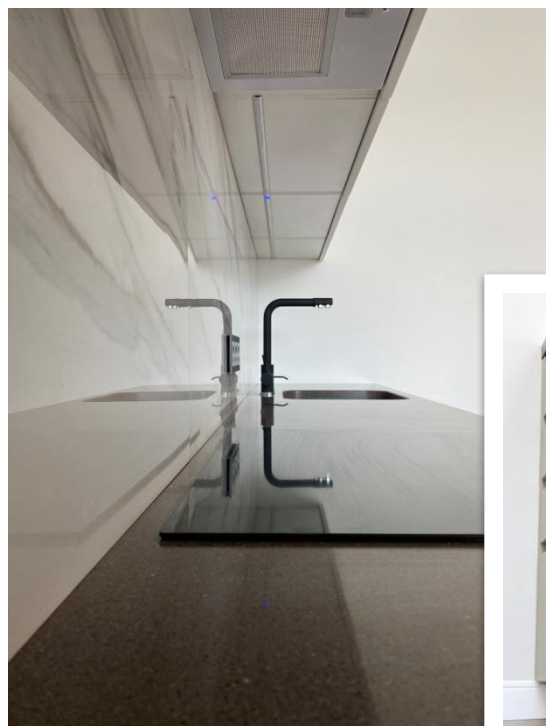

Комплектация объекта (ул. Советская 3)

1. Кухня
2. Гардероб
3. Шкаф в прихожую
4. Мебель в с/у