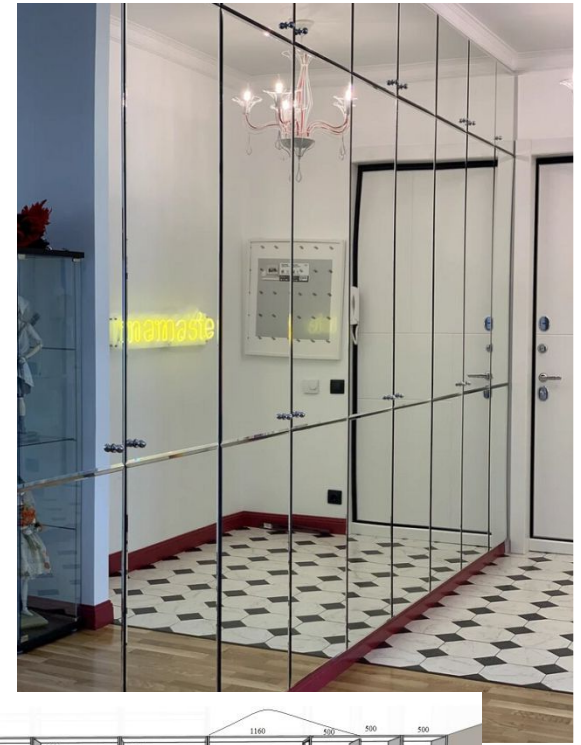

1. Мебель в детскую
2. Тумба под ТВ
3. Шкаф в гостиную

SORRENTO
кухни

- Декоративные элементы на фасадах МДФ + Эмаль

Дизайнер: **Елена Александрова**

Комплектация объекта (ул. Писарева 27а)

1. Кухня
2. Шкаф в спальне
3. Мебель в детской
4. Гардероб
5. Шкаф в прихожей
6. Шкаф в с/у
7. Подвесной туалетный столик
8. Мебель в гостиной

- Вместительный встроенный шкаф с фасадами из зеркала с фацетом
- Разное наполнение у каждой секции
- Боковины шкафа из зеркал (вход в с/у)

Дизайнер: **Яна Сушкова**
 Комплектация объекта (Революции 21
 1. Кухня
 2. Зеркальный шкаф