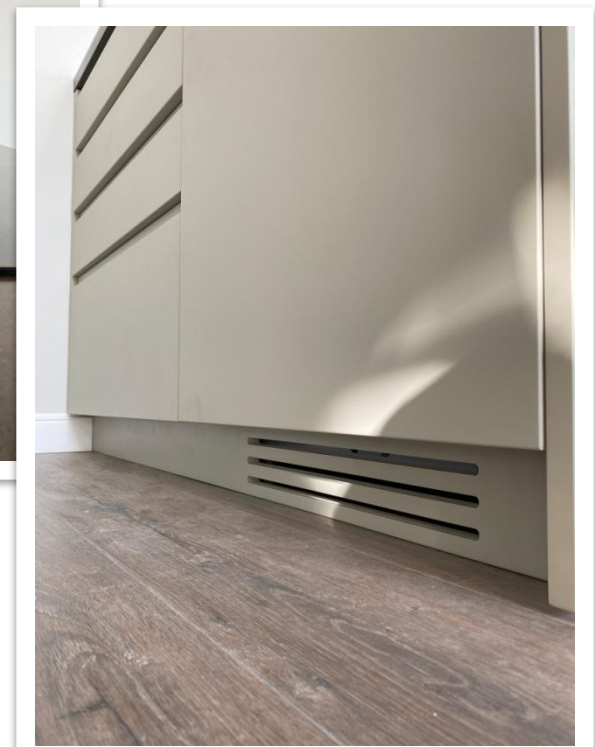

Комплектация объекта (ул. Советская 3)

1. Кухня
2. Гардероб
3. Шкаф в прихожую
4. Мебель в с/у