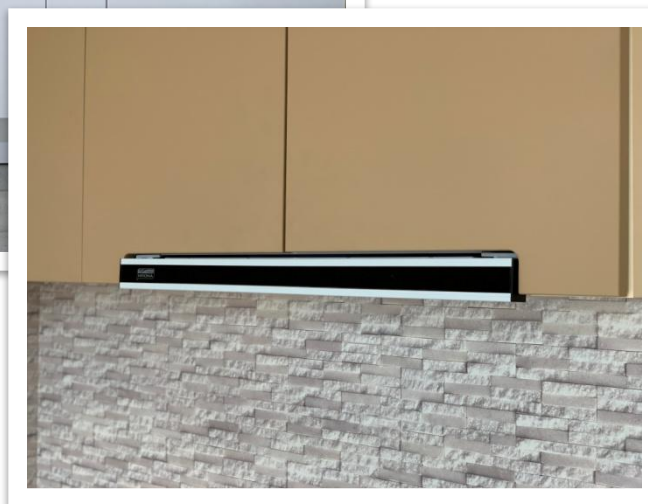

- Несимметричные вырезы в фасадах под панель вытяжки
- Индивидуальные размеры корпусов и фасадов

вид сверху