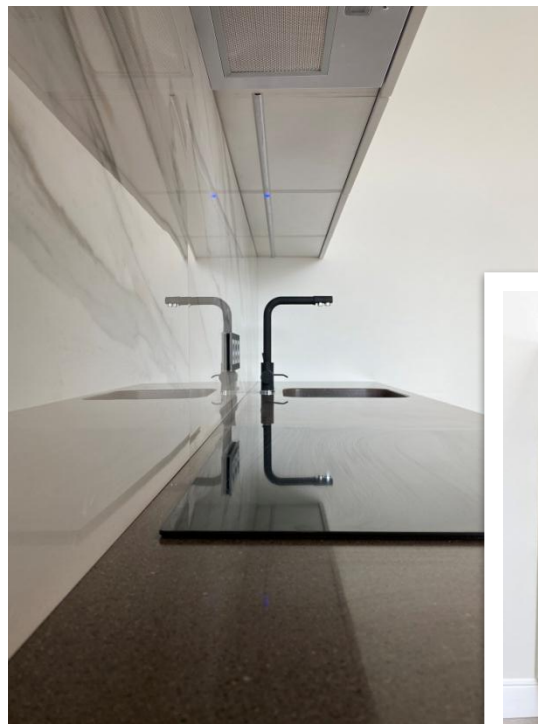

Комплектация объекта (ул. Советская 3)

1. Кухня
2. Гардероб
3. Шкаф в прихожую
4. Мебель в с/у