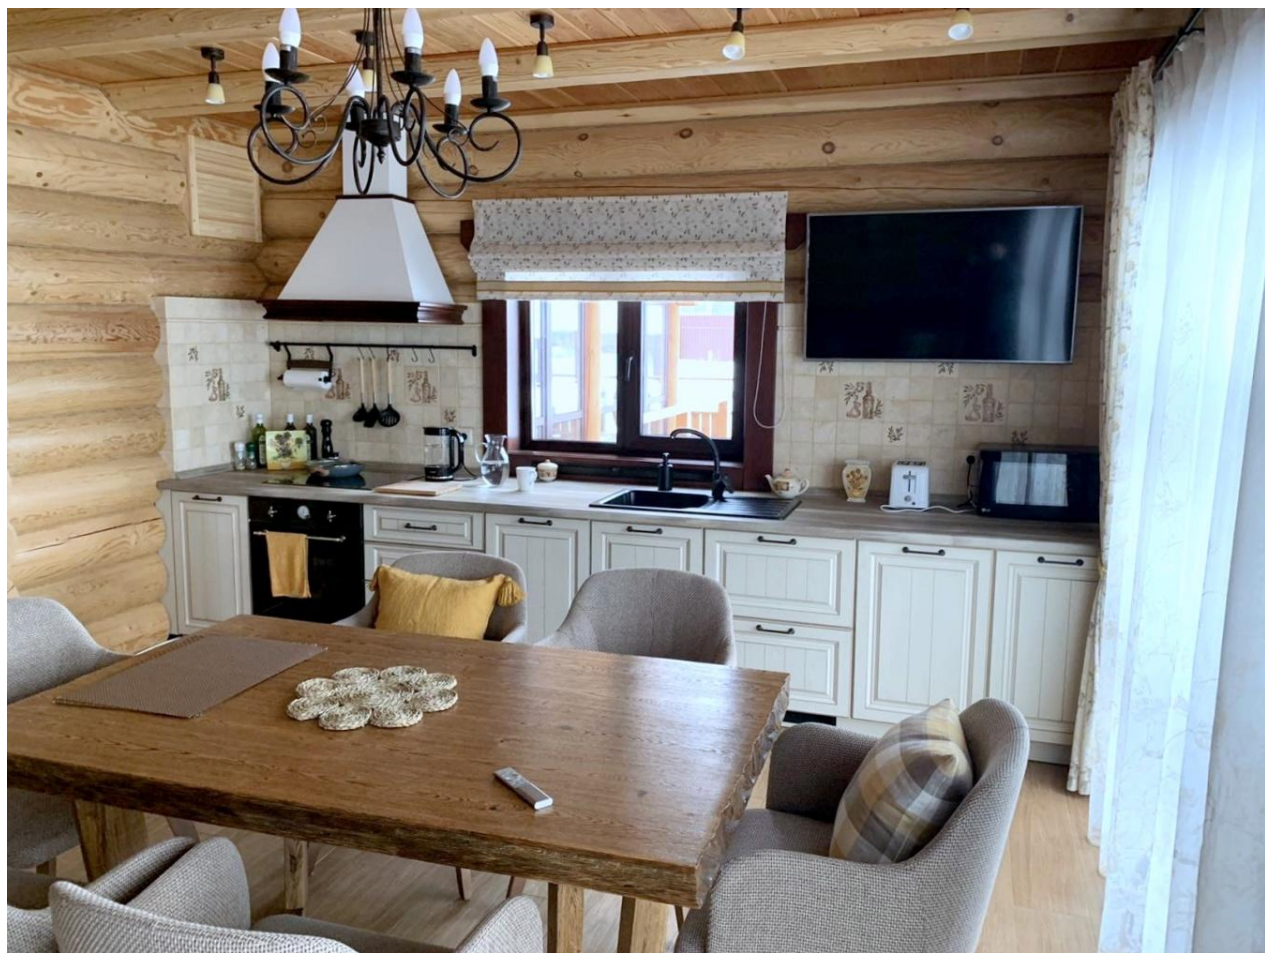

вид сверху

- Встройка кухни и шкафов в помещение со стенами из бревна

Комплектация объекта (Чус.водозабор):

1. Кухня
2. Пеналы с газовым котлом
3. Шкаф в спальне