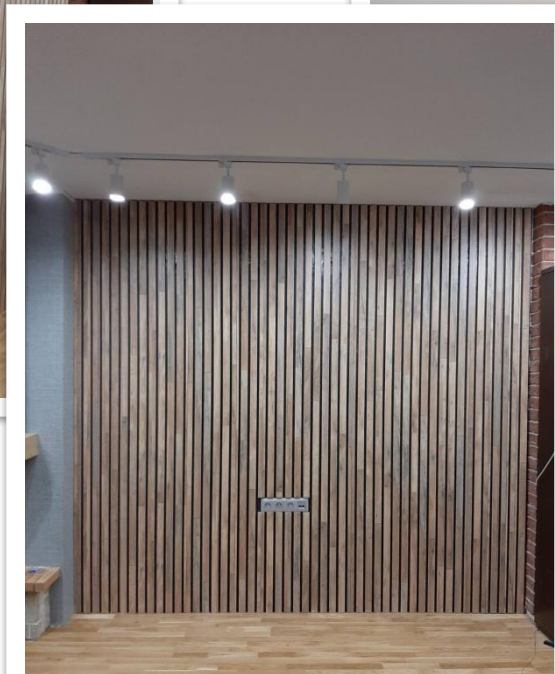

Из комплектации
объекта
дизайнера
**Марии
Меркушевой**

Дизайнер: **Вероника Дудина**

Комплектация объекта:

(ул.Усть-Качкинская)

Можно перечислять бесконечно 😊