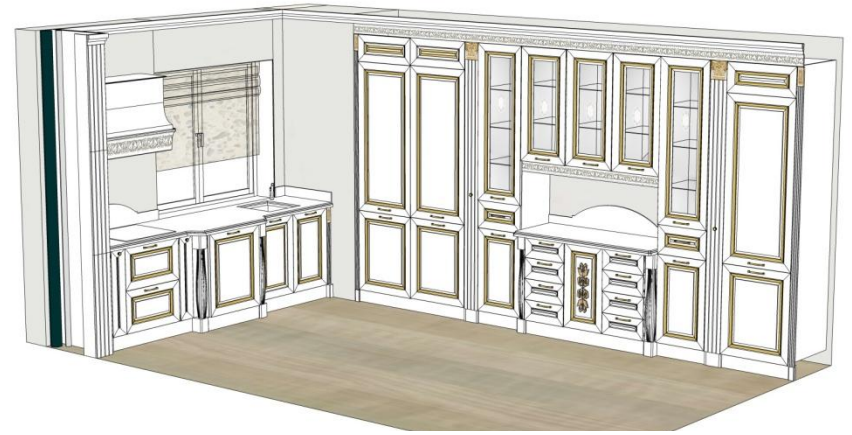

**SORRENTO**  
кухни

- Фасады и декор для мебели в классическом стиле
- Пескоструйный рисунок по эскизу
- Цоколь с фрезеровкой и патиной

- Комплектация объекта: 3. Шкаф в прихожую
- (ул. Пермская 17)
1. Кухня 4. Фасады для шкафа в спальне
2. Шкафы в кабинет

- Столешница и фартук из кварцевого агломерата
- Проекты любой сложности

- Фасады в цвет стен  
(электронный подбор по выкрасу стены)
- Фрезерованная ручка любой высоты