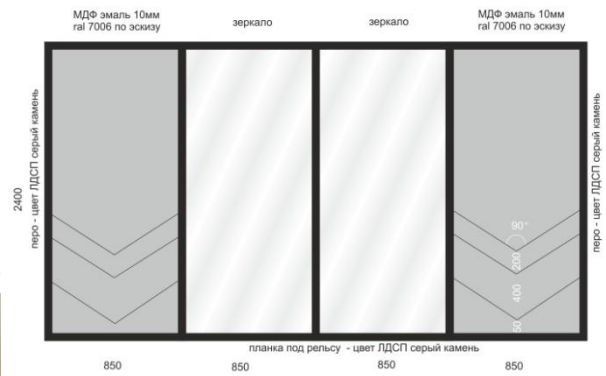

• Индивидуальная фрезеровка на фасадах (по эскизу дизайнера)

Дизайнер: **Мария Меркушева**

Комплектация объекта (ул. Костычева 13)

1. Мебель в детскую
2. Двери-купе в прихожую
3. Шкаф и тумба в прихожей
4. Шкаф и туалетный столик в спальне