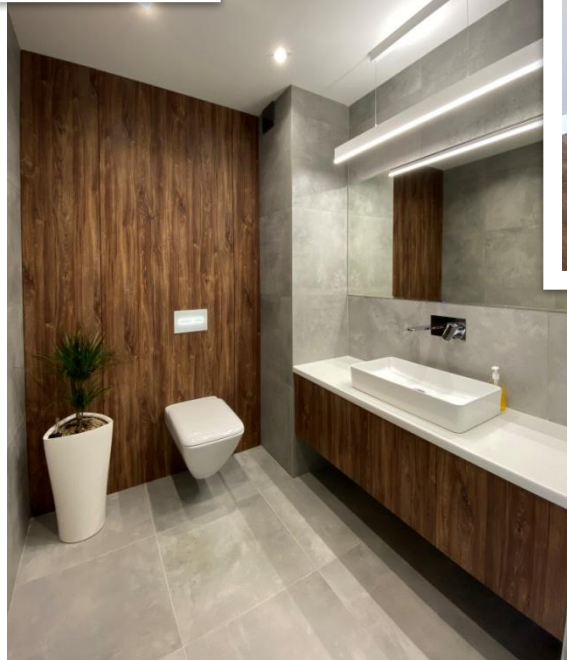

Комплектация объекта (ул. Чернышевского 15в)

1. Кухня с островом
2. Буфет
3. Консоль в гостиной
4. Тумба под ТВ
5. Гардеробные (3 единицы)
6. Мебель и панно в с/у
7. Скрытая дверь-купе в гардеробную
8. Фасады для шкафа в детской

SORRENTO
кухни