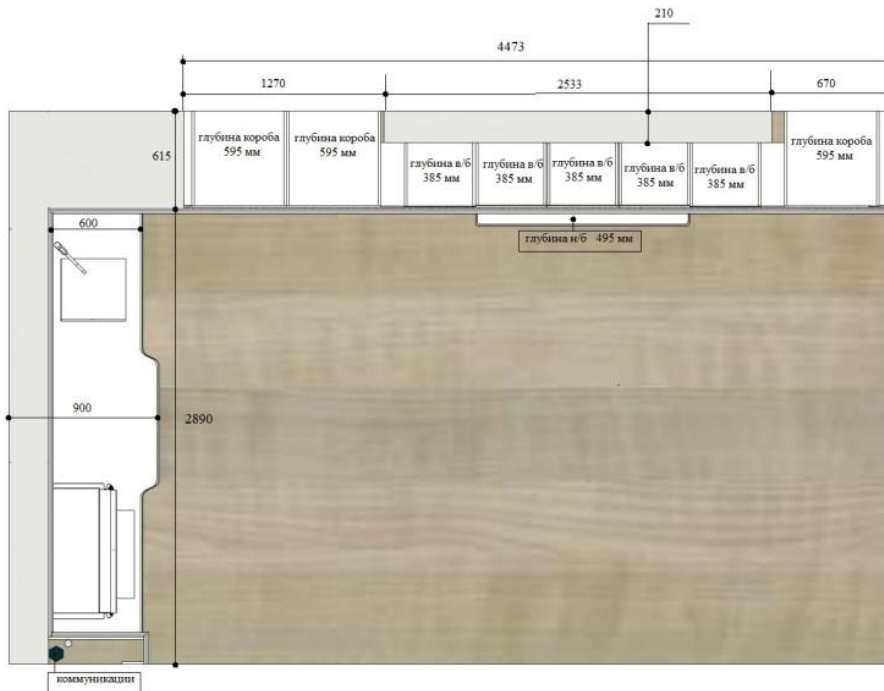

- Комплектация объекта: 3. Шкаф в прихожую (ул. Пермская 17)
1. Кухня
 2. Шкафы в кабинет
 4. Фасады для шкафа в спальне

- Столешница и фартук из кварцевого агломерата
- Проекты любой сложности

- Фасады в цвет стен
(электронный подбор по выкрасу стены)
- Фрезерованная ручка любой высоты