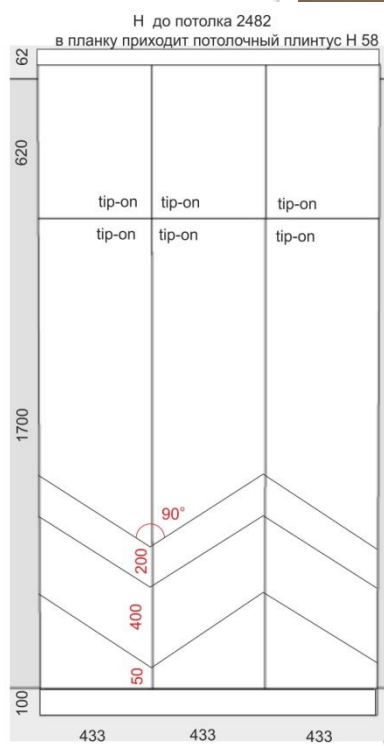

Комплектация объекта
(ул. Окулова 29)

1. Кухня
2. Шкаф в гостиной/постирочная
3. Мебель в с/у
4. Мебель в детский с/у
5. Шкаф в прихожей

• Индивидуальная фрезеровка на фасадах (по эскизу дизайнера)

Дизайнер: **Мария Меркушева**