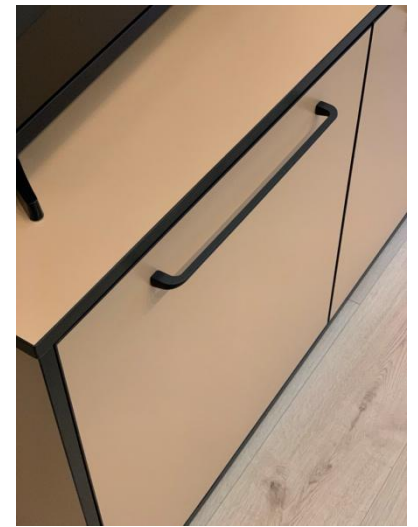

- шкаф глубиной 600
- Мебель в детскую из ЛДСП с чёрной кромкой

дизайнер.

Елена Александрова
Комплектация объекта
(Тополевом переулке
д.5)

1. Мебель в детскую
2. Тумба под ТВ
3. Шкаф в гостиную

SORRENTO
кухни