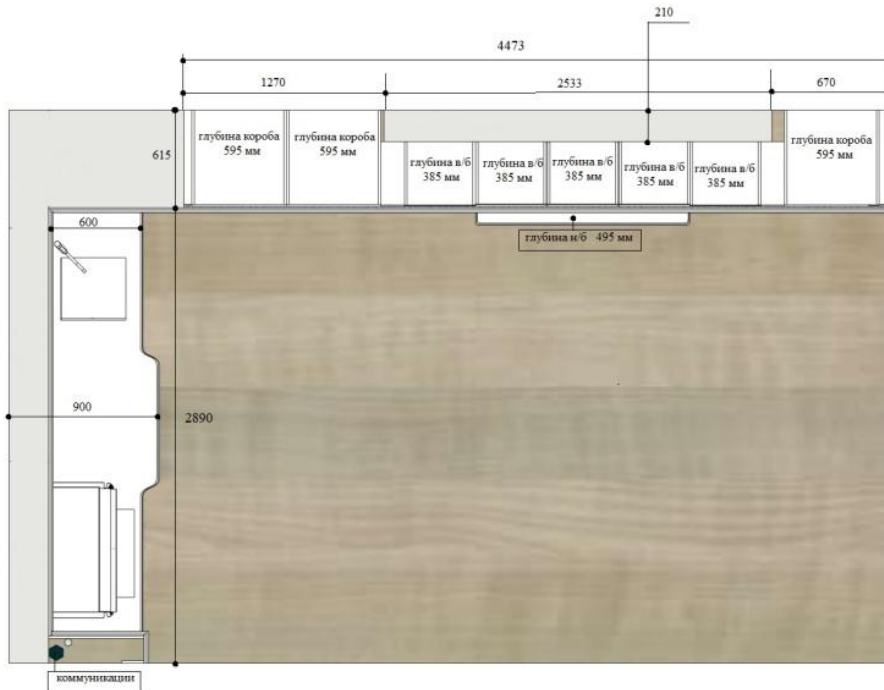

- Комплектация объекта: 3. Шкаф в прихожую (ул. Пермская 17)
1. Кухня
 2. Шкафы в кабинет
 4. Фасады для шкафа в спальне

- Столешница и фартук из кварцевого агломерата
- Проекты любой сложности

- Фасады в цвет стен
(электронный подбор по выкрасу стены)
- Фрезерованная ручка любой высоты