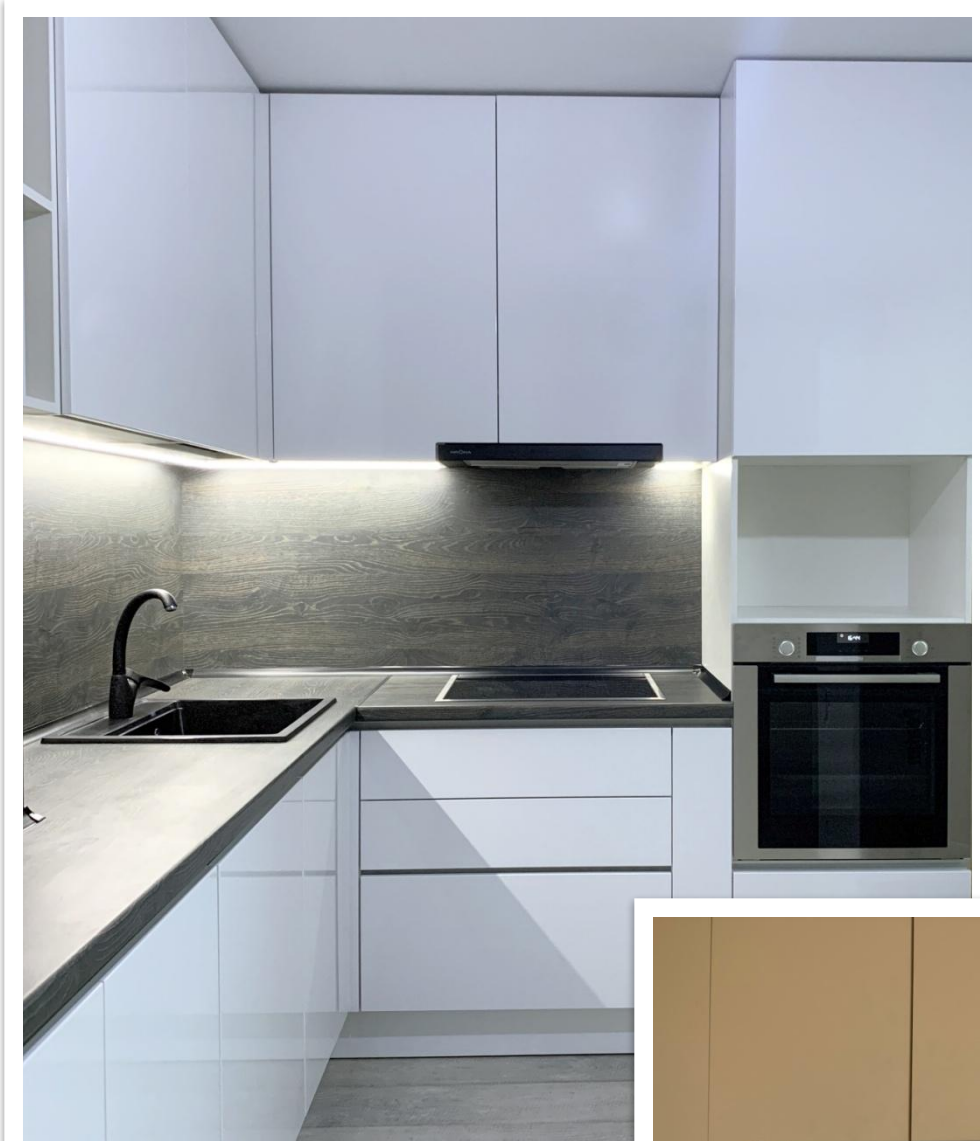

Вырезы в МДФ цоколе

- под встроенным холодильником/морозильной камерой
- в шкафу с радиатором

Бандаж вытяжки и купол в цвет кухни

Комплектация объекта (ул. Строителей 28)

1. Кухня
2. Мебель в детскую
3. Шкаф в прихожую
4. Мебель в с/у