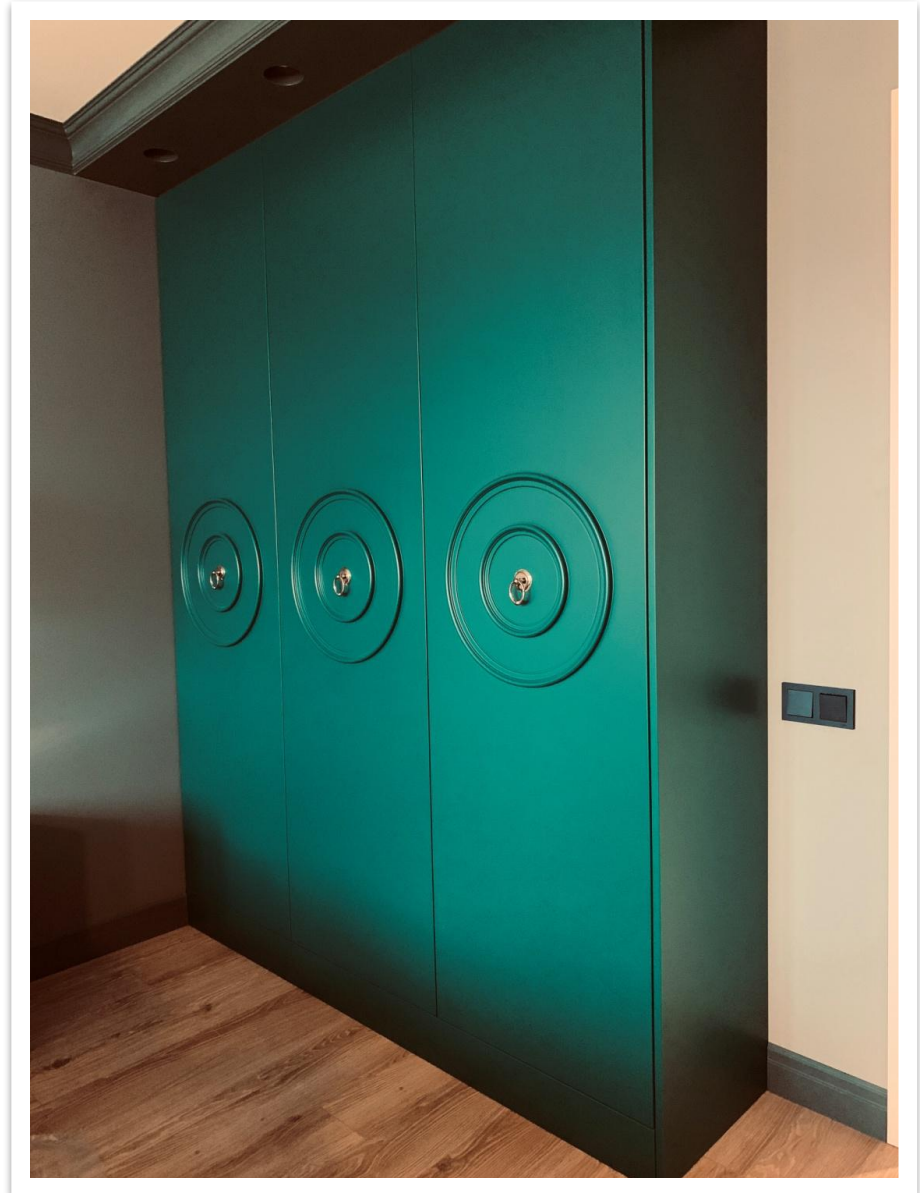

1. Мебель в детскую
2. Тумба под ТВ
3. Шкаф в гостиную

**SORRENTO**  
кухни

- Декоративные элементы на фасадах МДФ + Эмаль

Дизайнер: **Елена Александрова**

Комплектация объекта (ул. Писарева 27а)

1. Кухня
2. Шкаф в спальне
3. Мебель в детской
4. Гардероб
5. Шкаф в прихожей
6. Шкаф в с/у
7. Подвесной туалетный столик
8. Мебель в гостиной