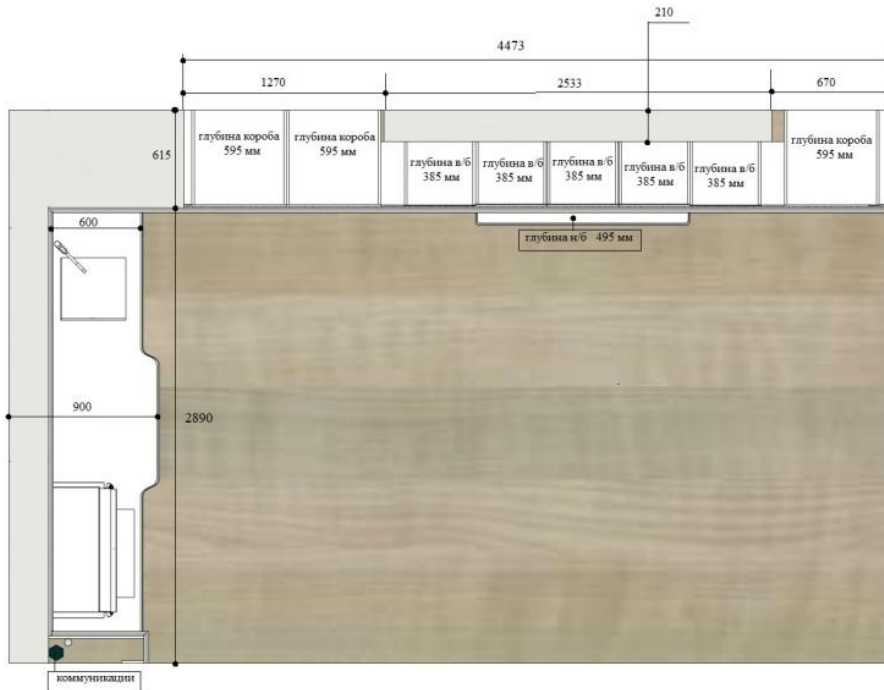

- Столешница и фартук из кварцевого агломерата
- Проекты любой сложности

- Фасады в цвет стен  
(электронный подбор по выкрасу стены)
- Фрезерованная ручка любой высоты