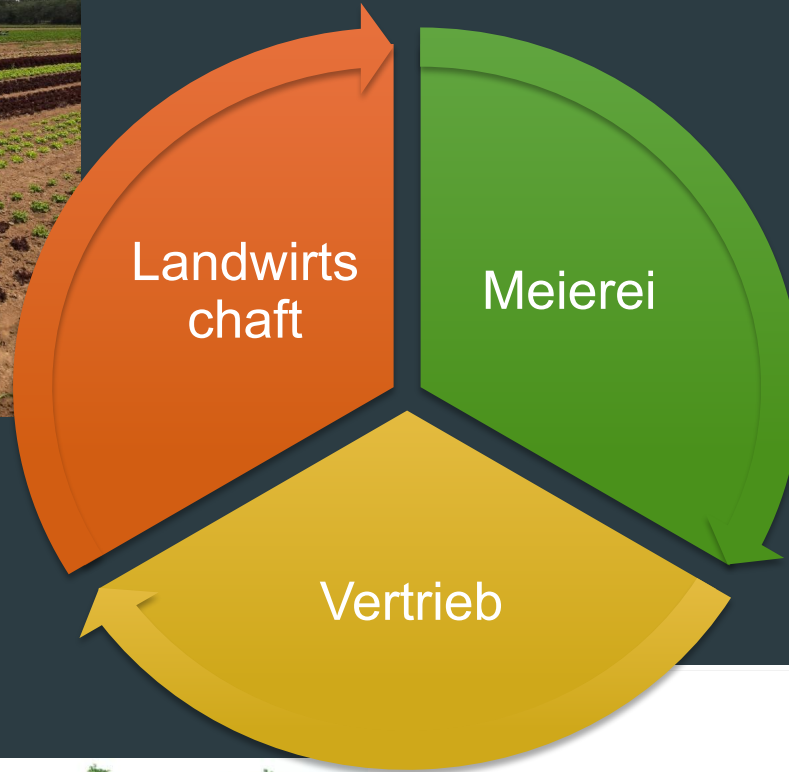

Ökodorf Brodowin

«Das Dorf Sieben-Seen»

Hauptarten der Arbeit

Obst & Gemüse
BRODWIN

Der Betrieb Neues aus Brodowin Engagement Das Dorf Kontakt Lieferservice Online Shop

Kein Stress - kein schweres Tragen
Entdecken Sie unseren praktischen Lieferservice!

Landwirtschaft

```
graph TD; A[Landwirtschaft] --> B[Ackerbau]; A --> C[Tierhaltung]; A --> D[Gemüsebau]; D --> E[Feld-gemüse]; D --> F[Gewächshaus];
```

Ackerbau

Tierhaltung

Gemüsebau

Feld-gemüse

Gewächshaus

Gawächshaus

Arbeit auf dem Feld - Beginn des Tages

Chef - Bert Wolbrink

Fahrzeuge in der Halle

Anhänge

JOHN DEERE Technologie ist ein Kernstück der Ausrüstung in unserem Betrieb

Pflanzmaschine

Arbeitskleidung

Salatfeld

Unkrautjätende Pflanzen

Rütteln des Kartoffelrodertisches

Porree pflanzen

Kartoffellaub ernten

Salat

Lagerung und Verkauf von Produkten

Lagerung von
Kürbissen