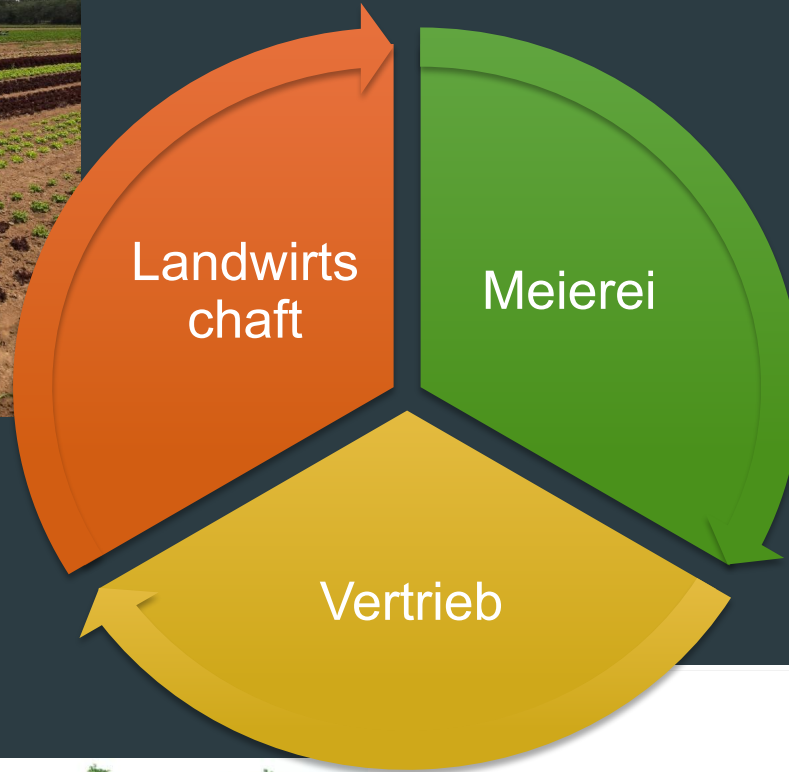

Ökodorf Brodowin

«Das Dorf Sieben-Seen»

Hauptarten der Arbeit

Obst & Gemüse
BRODWIN

Der Betrieb Neues aus Brodwin Engagement Das Dorf Kontakt Lieferservice Online Shop

Kein Stress - kein schweres Tragen
Entdecken Sie unseren praktischen Lieferservice!

Landwirtschaft

```
graph TD; A[Landwirtschaft] --> B[Ackerbau]; A --> C[Tierhaltung]; A --> D[Gemüsebau]; D --> E[Feld-gemüse]; D --> F[Gawächshaus];
```

Ackerbau

Tierhaltung

Gemüsebau

Feld-gemüse

Gawächshaus

Gawächshaus

Arbeit auf dem Feld - Beginn des Tages

Chef - Bert Wolbrink

Fahrzeuge in der Halle

Anhänge

JOHN DEERE Technologie ist ein Kernstück der Ausrüstung in unserem Betrieb

Pflanzmaschine

Arbeitskleidung

Salatfeld

Unkrautjätende Pflanzen

Rütteln des Kartoffelrodertisches

Porree pflanzen

Kartoffellaub ernten

Salat

Lagerung und Verkauf von Produkten

Lagerung von Kürbissen