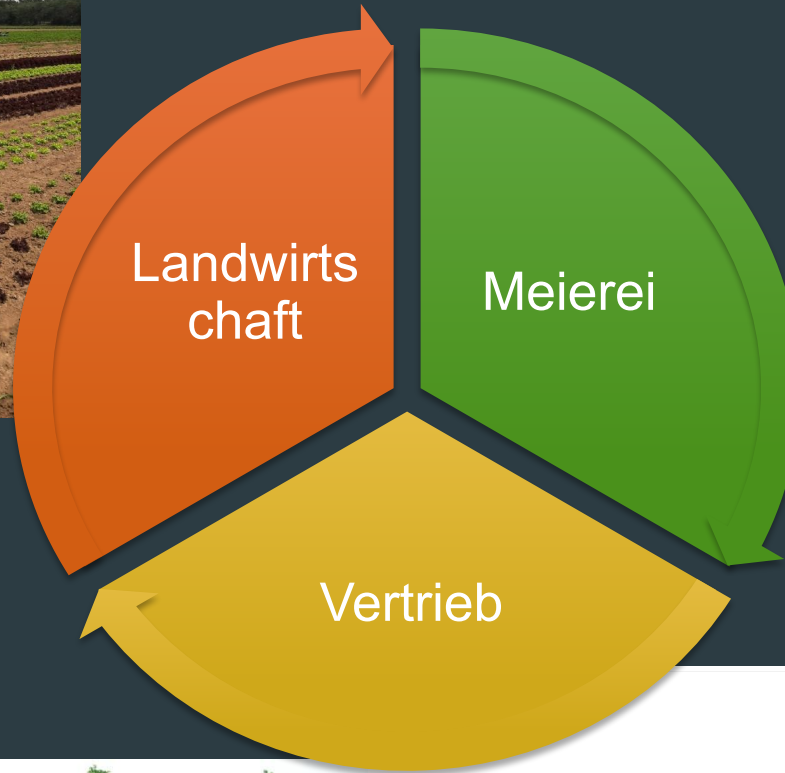

Ökodorf Brodowin

«Das Dorf Sieben-Seen»

Hauptarten der Arbeit

Obst & Gemüse
BRODWIN

Der Betrieb Neues aus Brodowin Engagement Das Dorf Kontakt Lieferservice Online Shop

Kein Stress - kein schweres Tragen
Entdecken Sie unseren praktischen Lieferservice!

Landwirtschaft

```
graph TD; A[Landwirtschaft] --> B[Ackerbau]; A --> C[Tierhaltung]; A --> D[Gemüsebau]; D --> E[Feld-gemüse]; D --> F[Gawächshaus];
```

Ackerbau

Tierhaltung

Gemüsebau

Feld-gemüse

Gawächshaus

Gawächshaus

Arbeit auf dem Feld - Beginn des Tages

Chef - Bert Wolbrink

Fahrzeuge in der Halle

Anhänge

JOHN DEERE Technologie ist ein Kernstück der Ausrüstung in unserem Betrieb

Pflanzmaschine

Arbeitskleidung

Salatfeld

Unkrautjätende Pflanzen

Rütteln des Kartoffelrodertisches

Porree pflanzen

Kartoffellaub ernten

Salat

Lagerung und Verkauf von Produkten

Lagerung von
Kürbissen