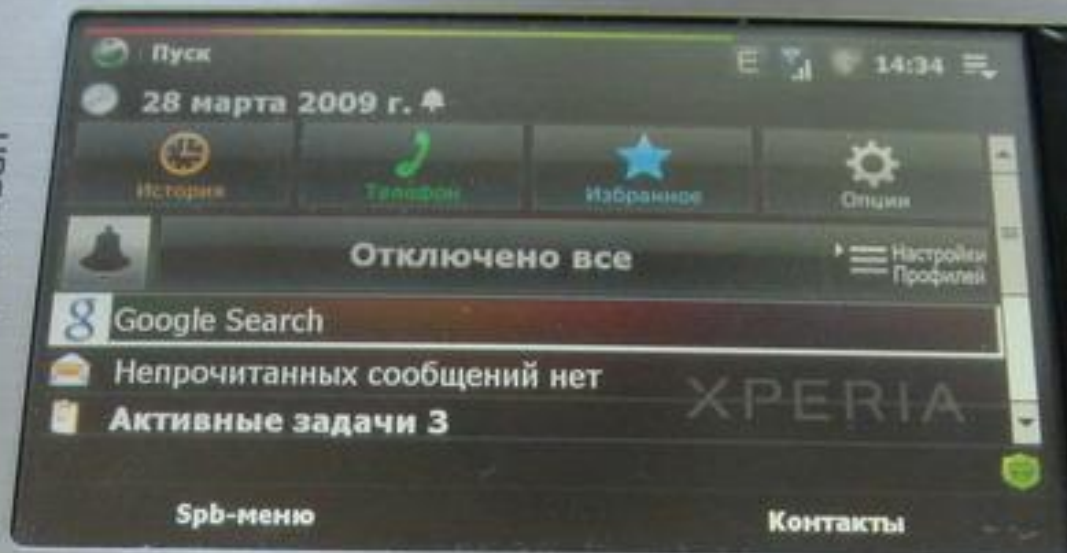

**350 ТИС.КМ.КВ.**

**231 ЧОЛ. НА 1 КМ.КВ.**

**82,5 МЛН.**

Weltreport.de  
Экскурсии  
по Европе

$$2 + 2 =$$

Sony Ericsson

XPERIA

MPANEL