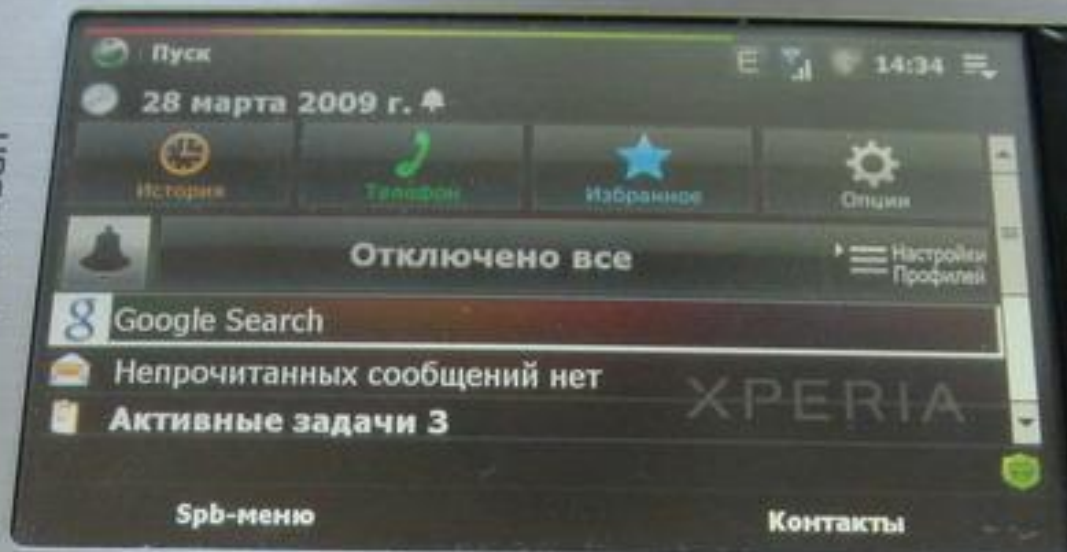

Sony Ericsson

XPERIA

MPANEL