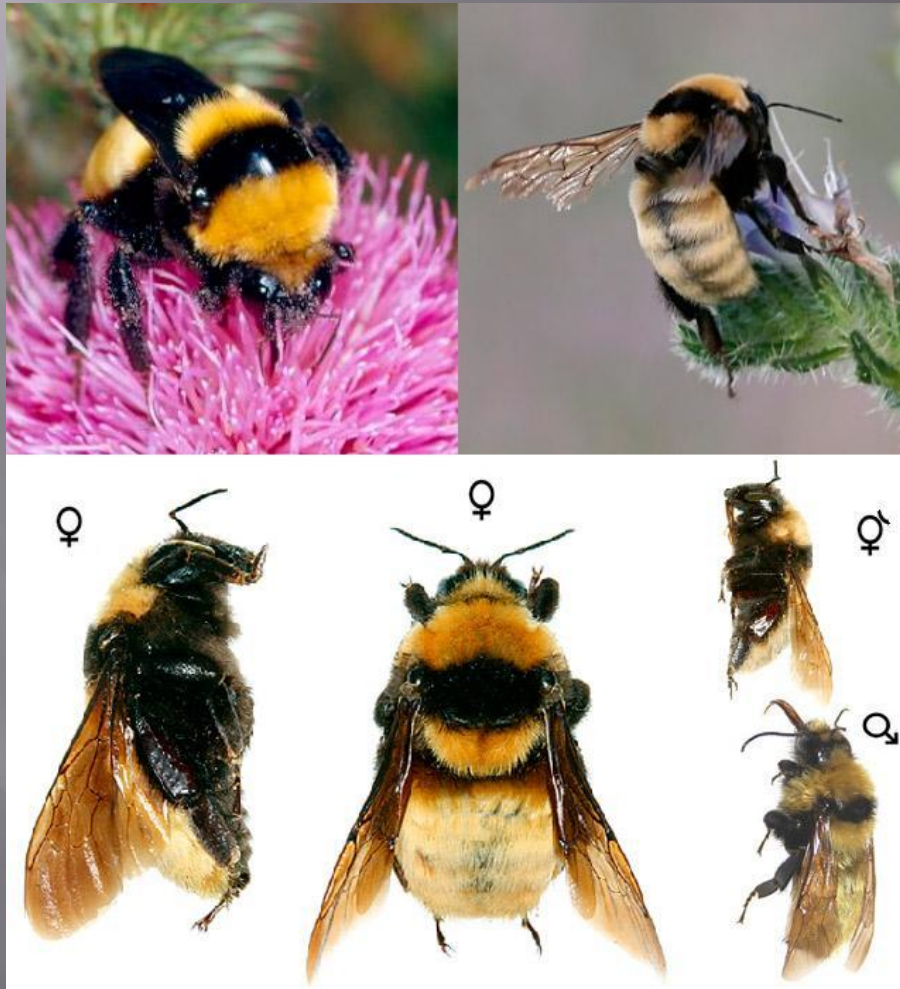

**ШМЕЛЬ ПАХУЧИЙ (ШМЕЛЬ
СТЕПНОЙ, ИСПОЛИНСКИЙ)
BOMBUS FRAGRANS (PALLAS, 1771)**

Внешний вид

Ареал

Место обитания

Питание

Статус

- ▣ 1А «Находящийся в критическом состоянии»

Причины исчезновения