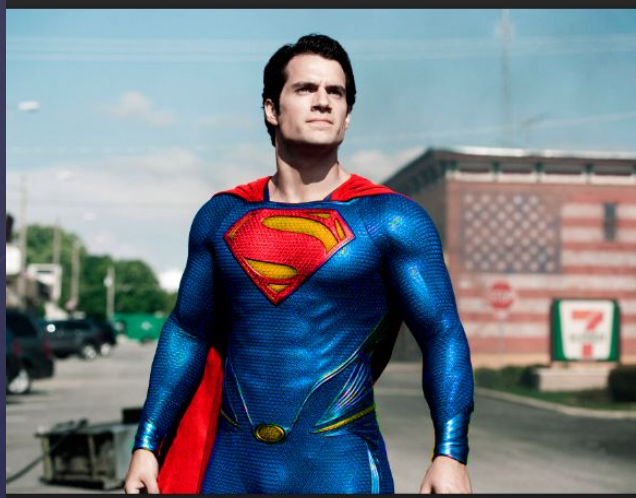

Photoshop

{ Supermen - GGG

Киімінің түсін өзгерттім

Стиль слоя

Параметры наложения: Закладные

- Тиснение
- Контур
- Текстура
- Обводка
- Внутренняя тень
- Внутреннее свечение
- Глянecь
- Наложение цвета
- Наложение градиента
- Наложение узора
- Внешнее свечение
- Тень