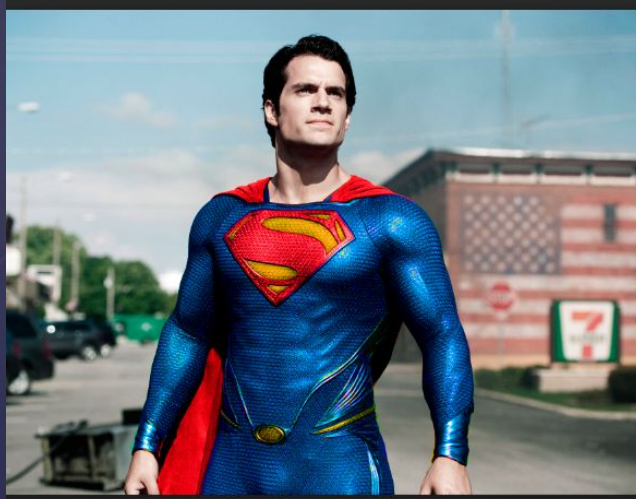

Photoshop

{ Supermen - GGG

Киімінің түсін өзгерттім

Стиль слоя

Параметры наложения: Закладные

- Тиснение
- Контур
- Текстура
- Обводка
- Внутренняя тень
- Внутреннее свечение
- Глянecь
- Наложение цвета
- Наложение градиента
- Наложение узора
- Внешнее свечение
- Тень