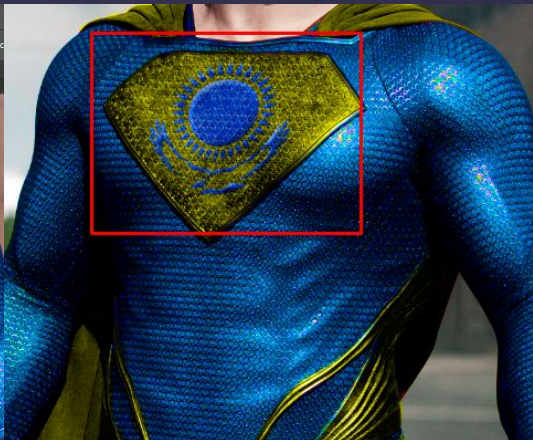

Photoshop

{ Supermen - GGG

Киімінің түсін өзгерттім

Стиль слоя

Параметры наложения: Закладные

- Тиснение
- Контур
- Текстура
- Обводка
- Внутренняя тень
- Внутреннее свечение
- Глянecь
- Наложение цвета
- Наложение градиента
- Наложение узора
- Внешнее свечение
- Тень

Контур

Элементы

Контур: Сглаживание

Диапазон: %

Стиль слоя

Параметры наложения: по умолчанию

- Тиснение
- Контур
- Текстура
- Обводка
- Внутренняя тень
- Внутреннее свечение
- Глянecь
- Наложение цвета
- Наложение градиента
- Наложение узора