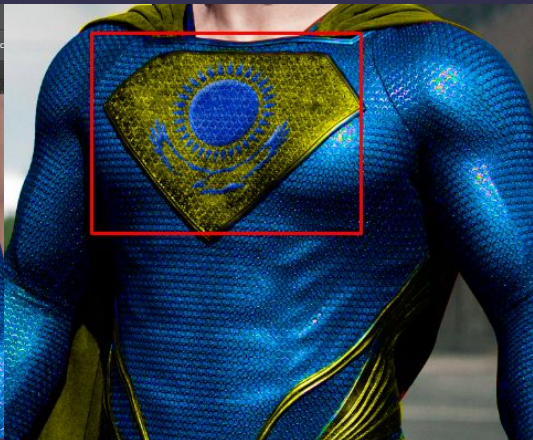

Photoshop

{ Supermen - GGG

Киімінің түсін өзгерттім

Стиль слоя

Параметры наложения: Закладные

- Тиснение
- Контур
- Текстура
- Обводка
- Внутренняя тень
- Внутреннее свечение
- Глянecь
- Наложение цвета
- Наложение градиента
- Наложение узора
- Внешнее свечение
- Тень

Контур

Элементы

Контур: Сглаживание

Диапазон: %

Стиль слоя

Параметры наложения: по умолчанию

- Тиснение
- Контур
- Текстура
- Обводка
- Внутренняя тень
- Внутреннее свечение
- Глянecь
- Наложение цвета
- Наложение градиента
- Наложение узора

Наложение узора

Регулярный

Режим наложения: Нормальный

Непрозр.: %

Узор:

Масштаб: %

Связать со слоем

Использовать по умолчанию Восстановить значения по умолчанию