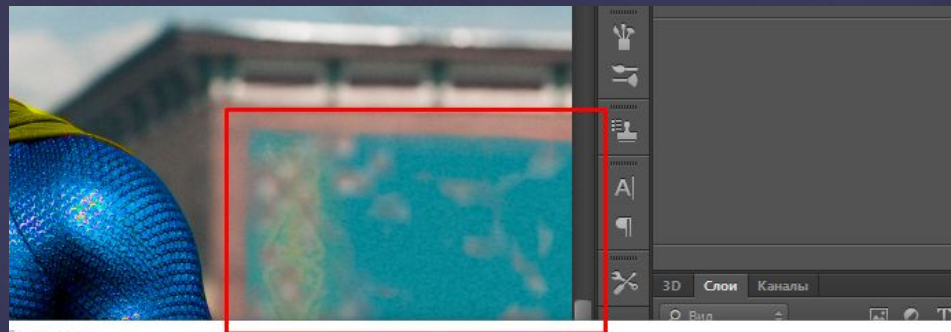

Photoshop

{ Supermen - GGG

Киімінің түсін өзгерттім

Стиль слоя

Параметры наложения: Закладные

- Тиснение
- Контур
- Текстура
- Обводка
- Внутренняя тень
- Внутреннее свечение
- Глянecь
- Наложение цвета
- Наложение градиента
- Наложение узора
- Внешнее свечение
- Тень

Контур

Элементы

Контур: Сглаживание

Диапазон: %

Стиль слоя

Параметры наложения: по умолчанию

- Тиснение
- Контур
- Текстура
- Обводка
- Внутренняя тень
- Внутреннее свечение
- Глянecь
- Наложение цвета
- Наложение градиента
- Наложение узора