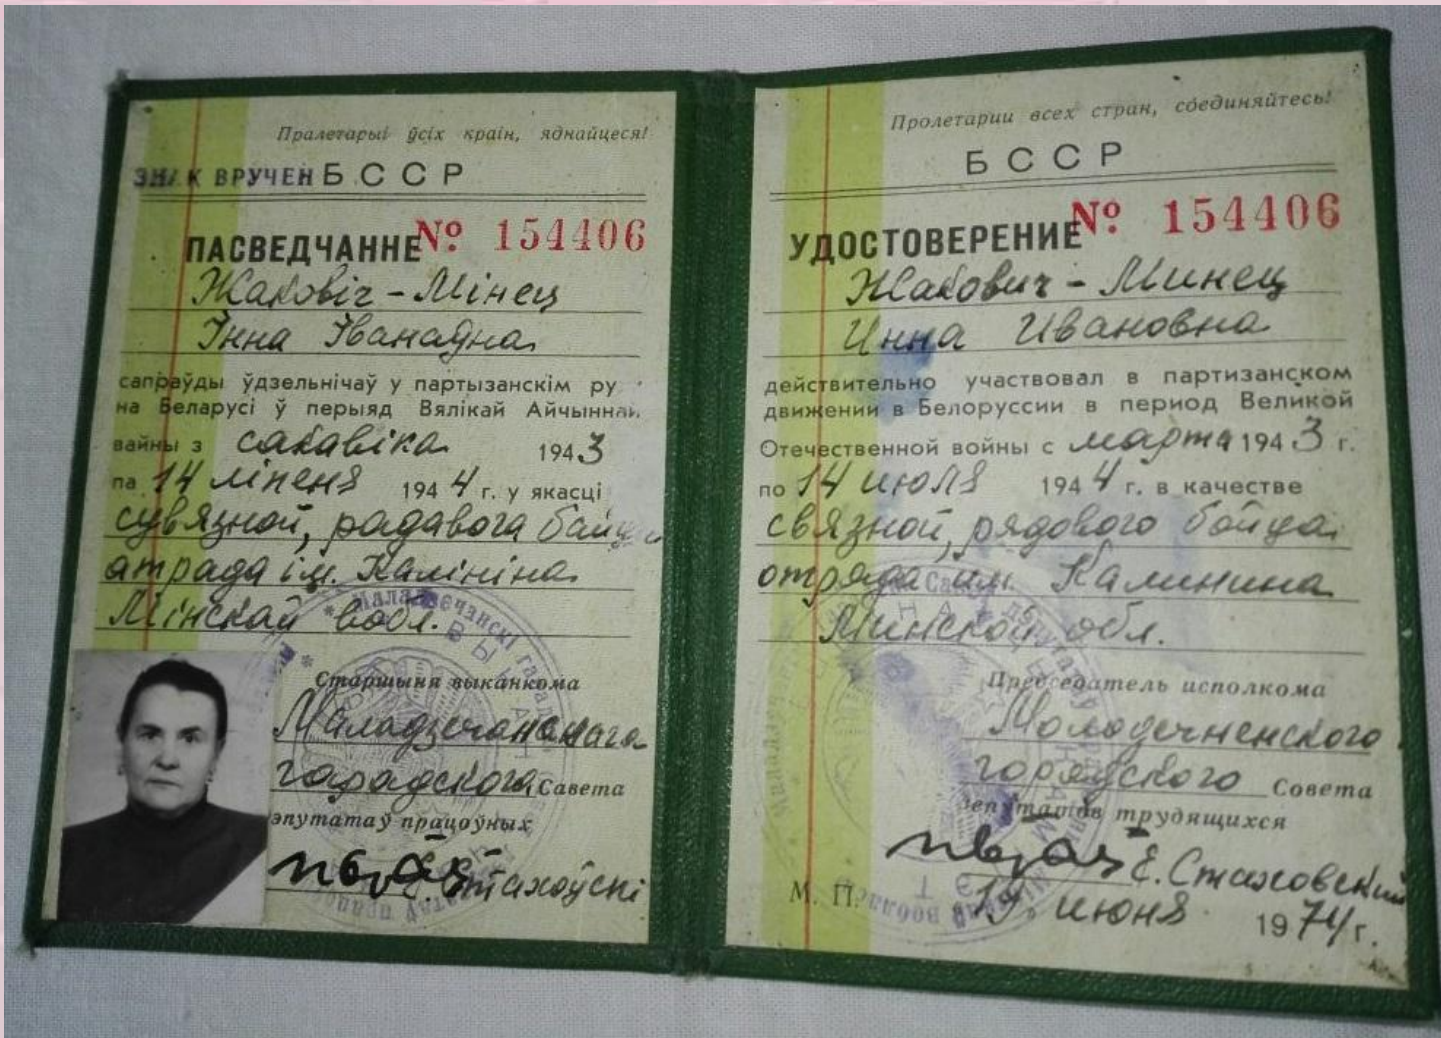

С. Шарова

Партизанский парад 16 июля 1944 г.

Краеведческий музей г. Блонь

Музей истории Великой Отечественной войны, г. Минск

Партизанские будни

Пролетары ўсіх краін, аднаіцеся!

ЗНАК ВРУЧЕН БССР

ПАСВЕДЧАННЕ № 154406

Жаковіч - Мінец
Інна Івановна

сапраўды ўдзельнічаў у партызанскім руху на Беларусі ў перыяд Вялікай Айчыннай вайны з сакавіка 1943 па 14 ліпеня 1944 г. у якасці сувязной, радавога байца атрада і.ч. Іванкіна Мінскай вобл.

Старшыня выканкома
Маладзечанскага
горадскога Савета
дэпутатаў працоўных
М. П. Стасовскі

Пролетарии всех стран, соединяйтесь!

БССР

УДОСТОВЕРЕНИЕ № 154406

Жаковіч - Мінец
Інна Івановна

действительно участвовал в партизанском движении в Белоруссии в период Великой Отечественной войны с марта 1943 г. по 14 июля 1944 г. в качестве сувязной, рядового бойца отряда и.ч. Іванкіна Мінскай вобл.