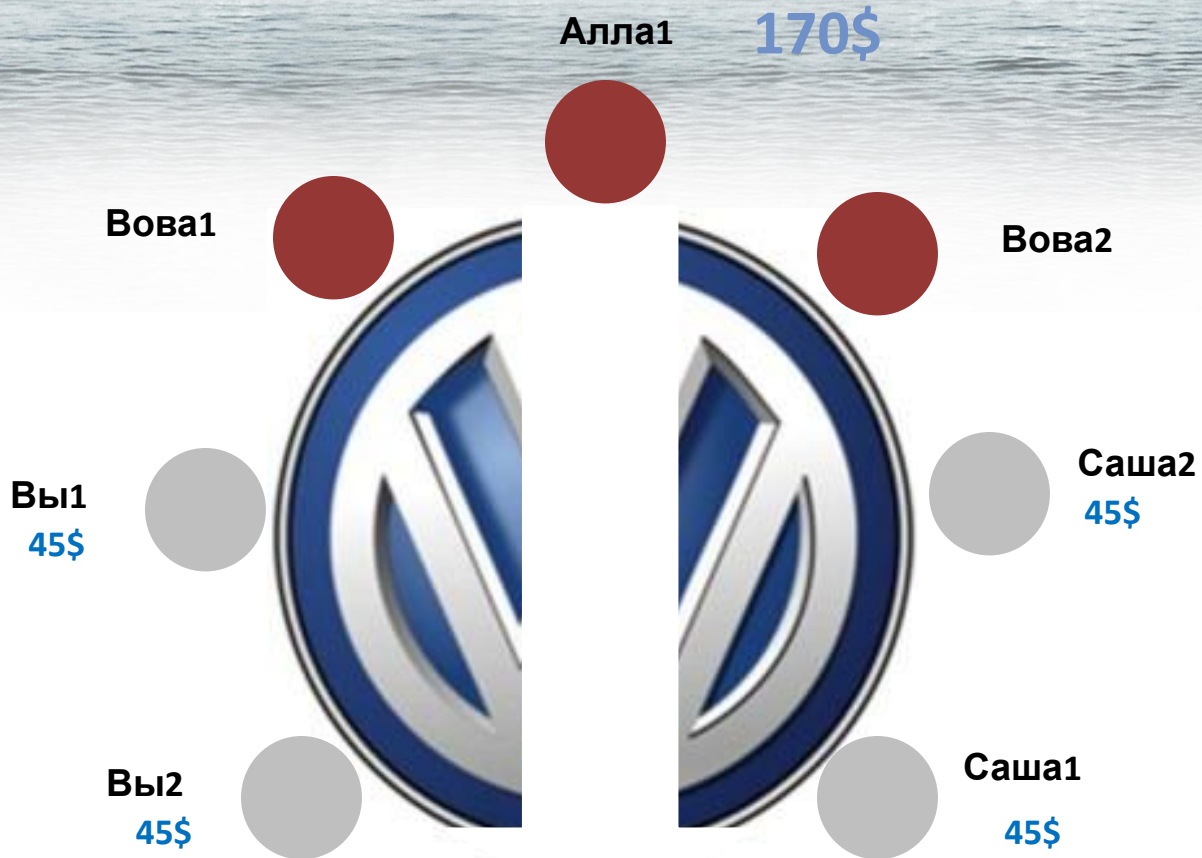

1

4

2

3

GroupPlus45

Вы

170\$

1

2

170\$

GrouPlus 2x45\$

GrouPlus 2x45\$

EuroBit 170\$

1

GrouPlus 2x45\$

170\$