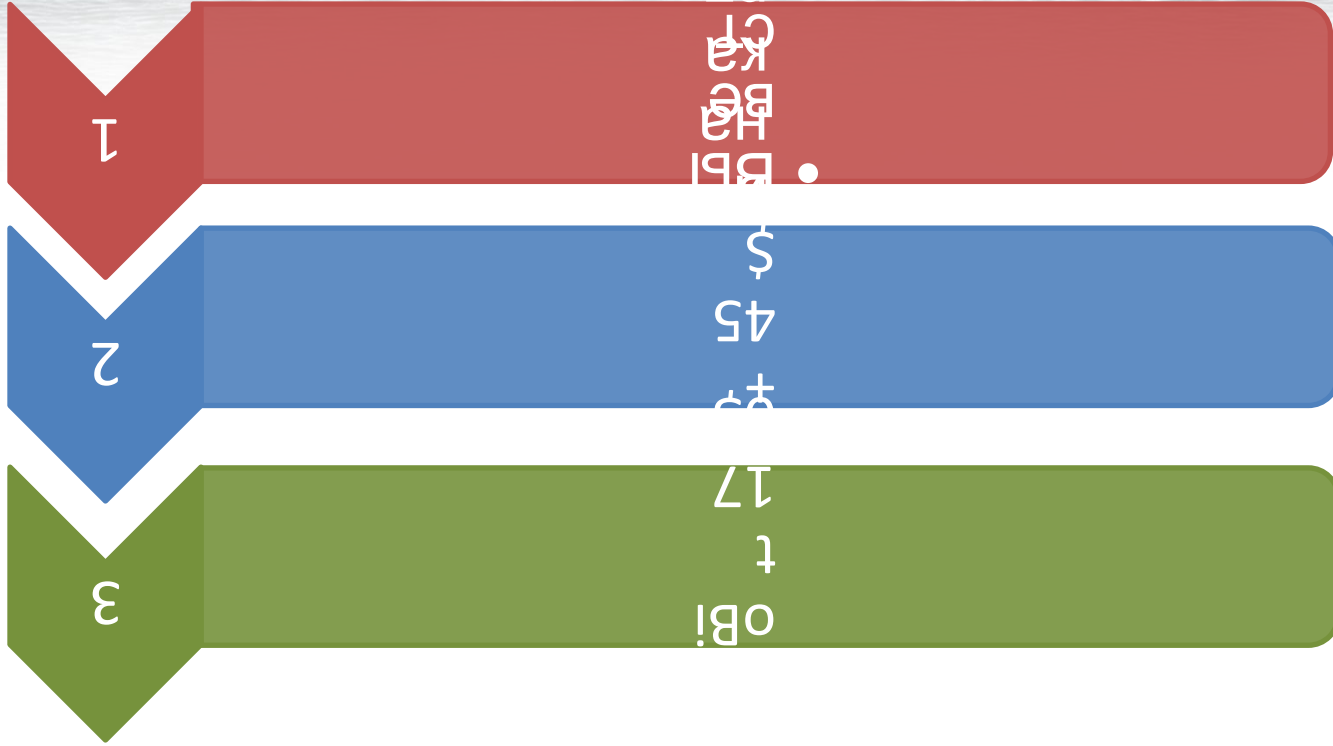

1

4

2

3

GroupPlus45

Вы

170\$

1

2

170\$

GrouPlus 2x45\$

GrouPlus 2x45\$

EuroBit 170\$

1

GrouPlus 2x45\$

170\$

- Вывести на карту
170 \$

- Реинвестировать в
Group + 45\$
125\$
- Вывести на карту

170\$

340\$

Инвестировать в
Group + 90\$
• Раз вывести на
капу 80\$

340\$
Ренивестироват
р в Group + 90\$
Вывести на
капу 250\$