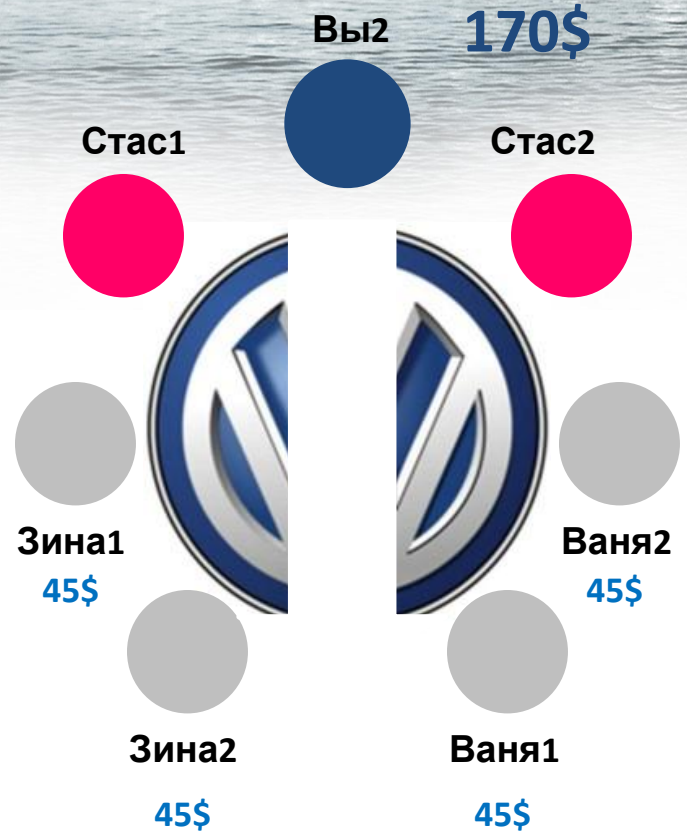

2

170\$

GrouPlus 2x45\$

GrouPlus 2x45\$

EuroBit 170\$

1

GrouPlus 2x45\$

170\$