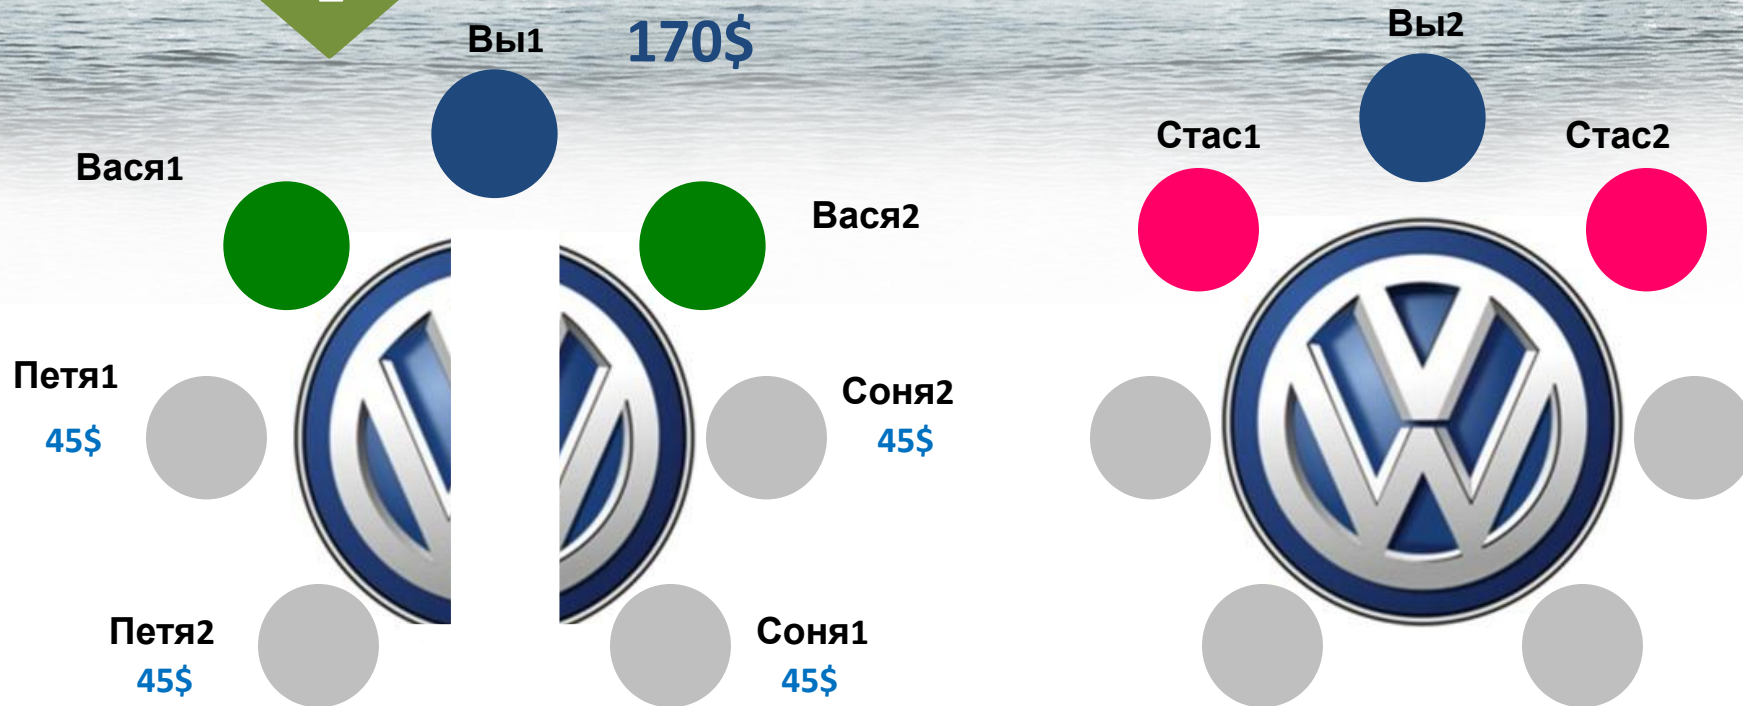

2

170\$

GrouPlus 2x45\$

GrouPlus 2x45\$

EuroBit 170\$

1

GrouPlus 2x45\$

170\$