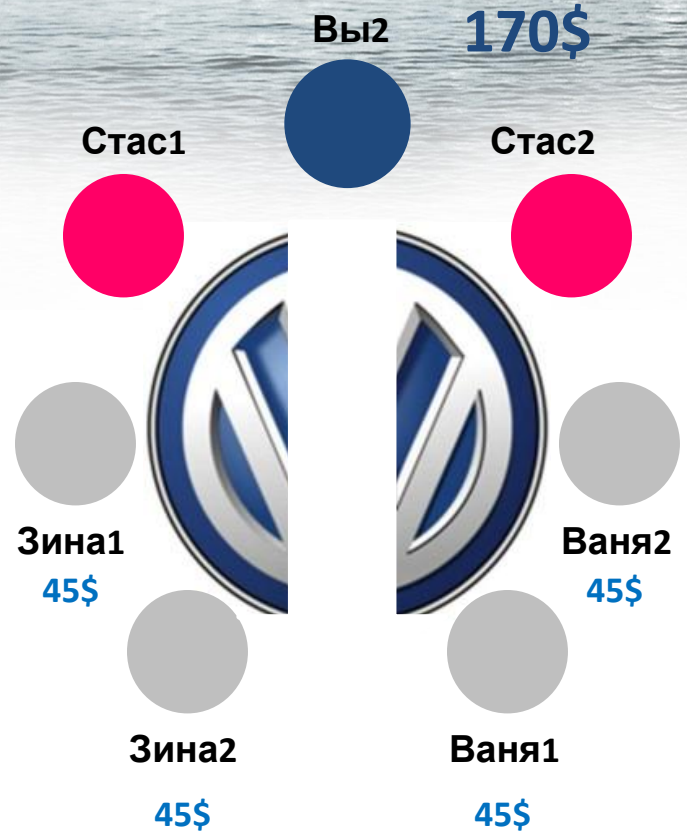

2

170\$

GrouPlus 2x45\$

GrouPlus 2x45\$

EuroBit 170\$

1

GrouPlus 2x45\$

170\$