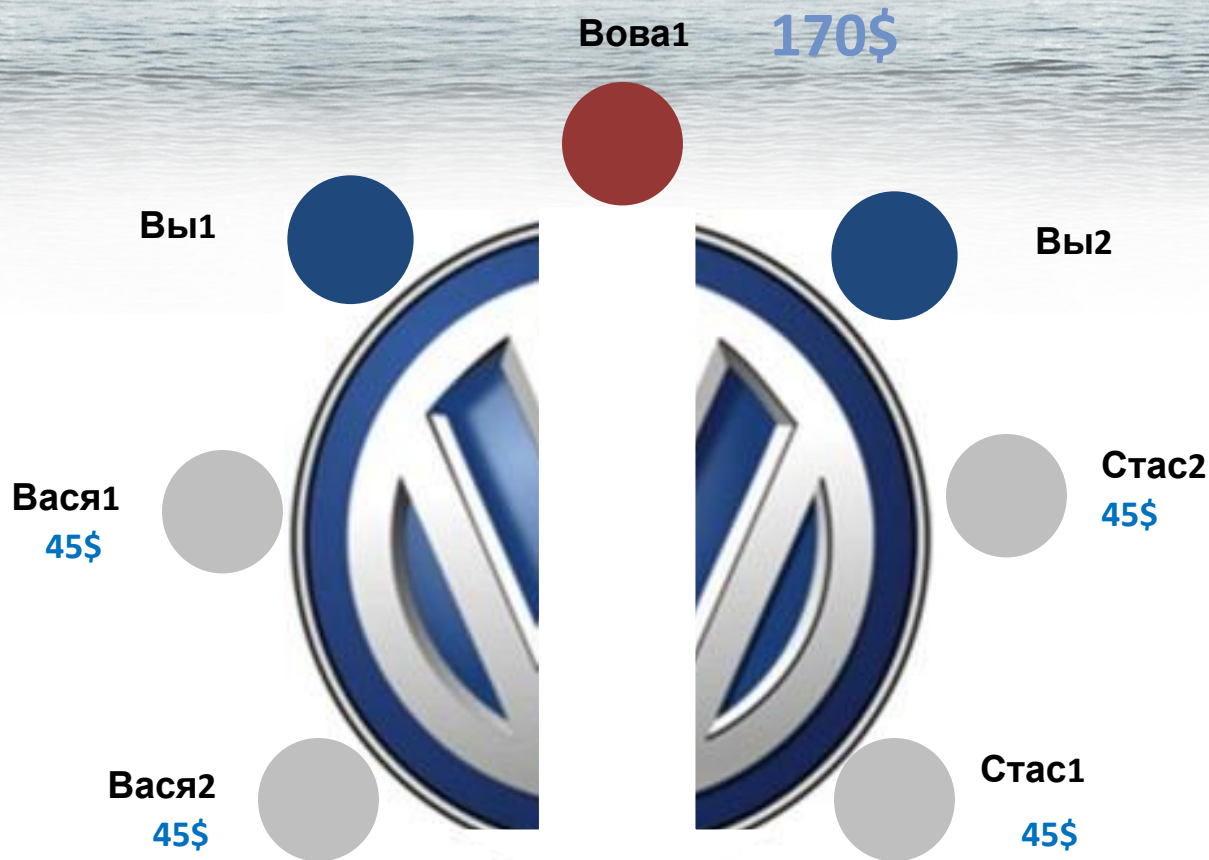

2

170\$

GrouPlus 2x45\$

GrouPlus 2x45\$

EuroBit 170\$

1

GrouPlus 2x45\$

170\$