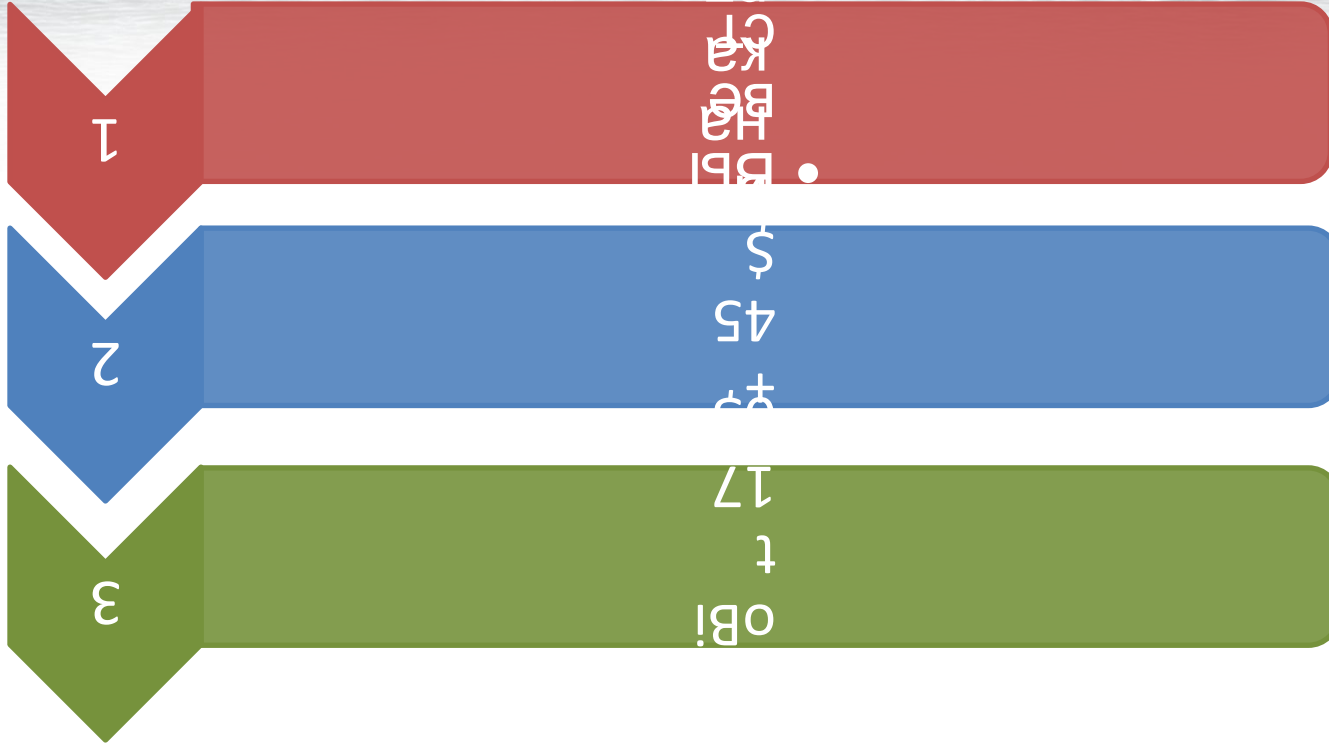

1

4

2

3

GroupPlus45

Вы

170\$

1

2

170\$

GrouPlus 2x45\$

GrouPlus 2x45\$

EuroBit 170\$

1

GrouPlus 2x45\$

170\$

- Вывести на карту
170 \$

- Реинвестировать в
Group + 45\$
125\$
- Вывести на карту

170\$

340\$

Инвестировать в
Group + 90\$
• Раз вывести на
капу 80\$

340\$
Ренивестироват
Р в Group + 90\$
Вывести на
капу 250\$