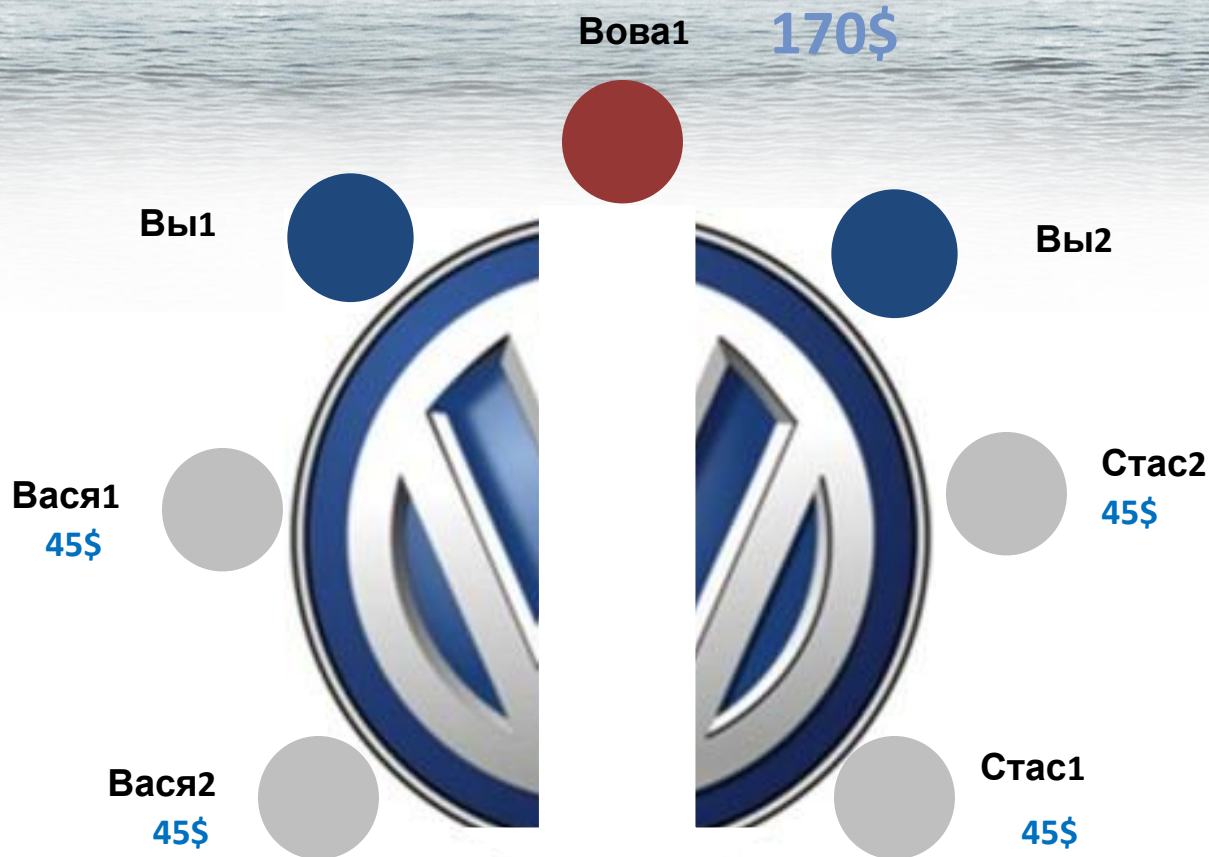

2

170\$

GrouPlus 2x45\$

GrouPlus 2x45\$

EuroBit 170\$

1

GrouPlus 2x45\$

170\$