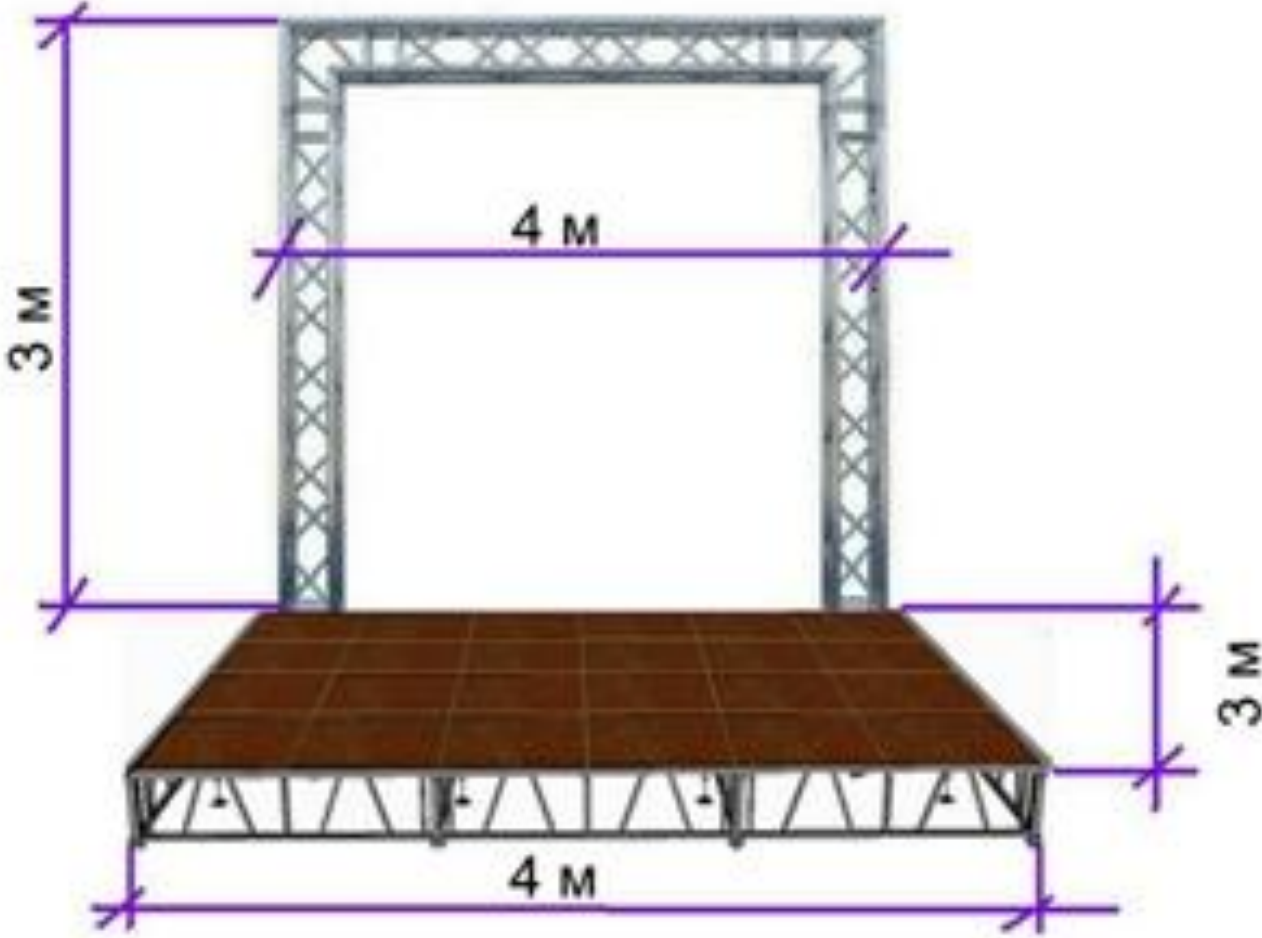

Логотип фестиваля (придуманный вами)

Персонаж или персонажи (придуманный вами)

Критерии оценки:

- Креативность
- Эстетичность
- Уровень визуализации

Размеры сцены

СОСТАВ ОТЧЕТА :

- Титульный лист
скачать можно здесь
<https://nspu.ru/smk/formDetail.php?formId=1056191>
- Отчет студента (описание идеи оформления)
- 1 лист Логотип
- 1 лист Персонаж (персонажи)
- 1 лист Визуализация оформления сцены.