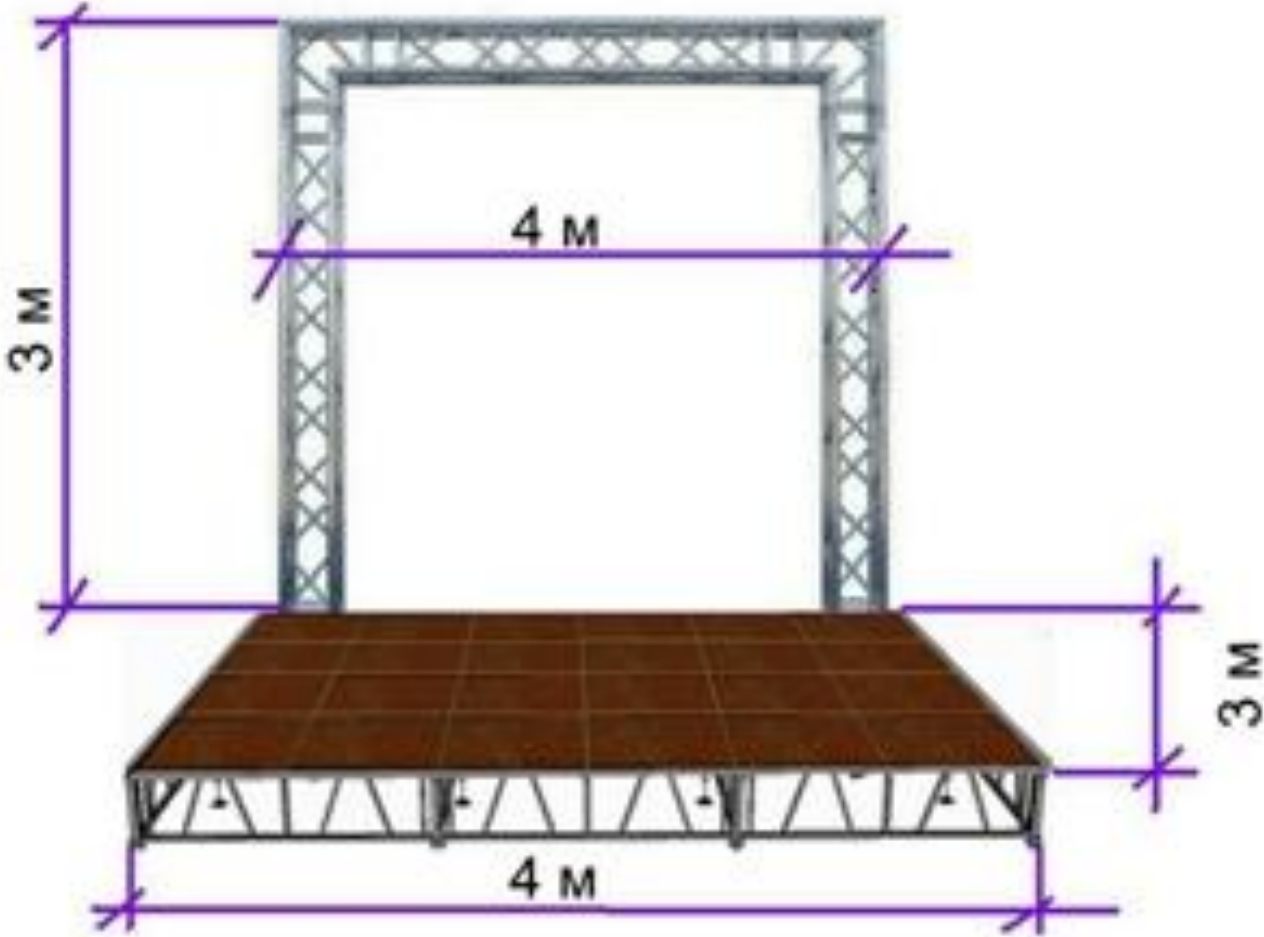

Логотип фестиваля (придуманный вами)

Персонаж или персонажи (придуманный вами)

Критерии оценки:

- Креативность
- Эстетичность
- Уровень визуализации

Размеры сцены

СОСТАВ ОТЧЕТА :

- Титульный лист
скачать можно здесь
<https://nspu.ru/smk/formDetail.php?formId=1056191>
- Отчет студента (описание идеи оформления)
- 1 лист Логотип
- 1 лист Персонаж (персонажи)
- 1 лист Визуализация оформления сцены.