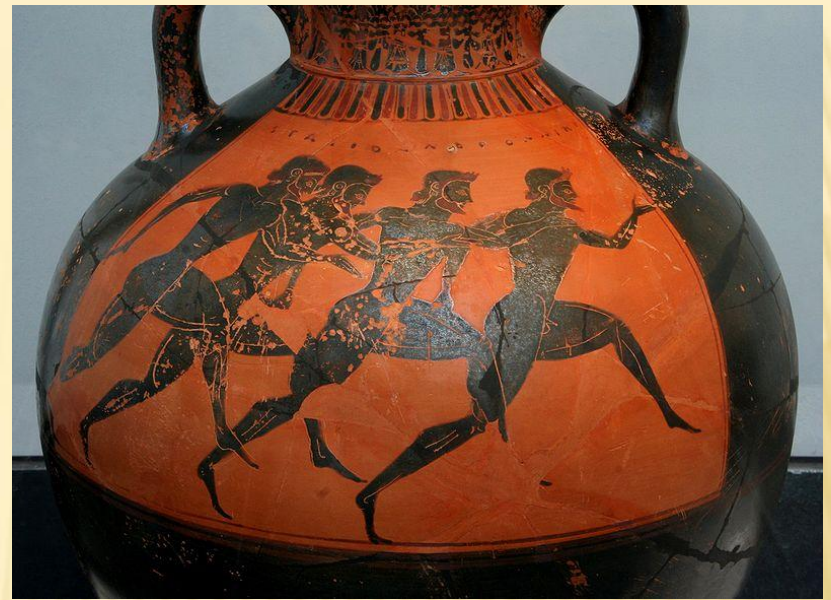

ВАЗЫ ДРЕВНЕЙ

Свадебная процессия:
молодожены
сидят в повозке,
запряженной
лошадьми (рисунок
на кратере VI в. до н.э.)

**В ЭРМИТАЖЕ СОБРАНА КРУПНЕЙШАЯ В МИРЕ КОЛЛЕКЦИЯ
ДРЕВНЕГРЕЧЕСКИХ ВАЗ**

3. Кратеръ. Парижъ 1/2

7. Стампосъ 1/2

4. Павонийская амфора 1/2.
Ливны.

17. Бутылка 1/2

10. Небольшой сосудъ изъ
натур. пелицину.

ЧЕРНОФИГУРНЫЕ ВАЗЫ

КРАСНОФИГУРНЫЕ ВАЗЫ

ЧЕРНОФИГУРНЫЕ ВАЗЫ

КРАСНОФИГУРНЫЕ ВАЗЫ