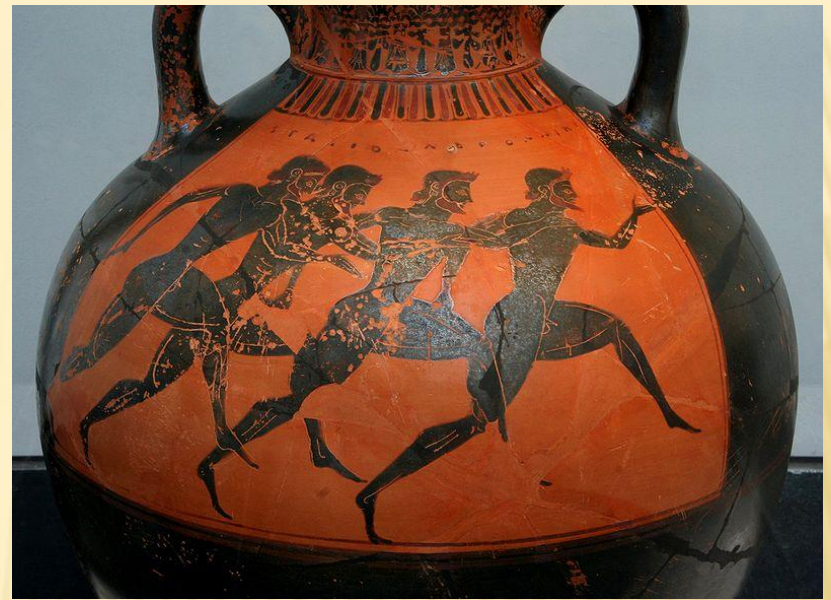

ВАЗЫ ДРЕВНЕЙ

Свадебная процессия:
молодожены
сидят в повозке,
запряженной
лошадьми (рисунок
на кратере VI в. до н.э.)

**В ЭРМИТАЖЕ СОБРАНА КРУПНЕЙШАЯ В МИРЕ КОЛЛЕКЦИЯ
ДРЕВНЕГРЕЧЕСКИХ ВАЗ**

3. Кратеръ. Парижъ 1/2

7. Стамнось 1/2

4. Пивоннейская амфора 1/2.
Ливны.

1. Бутылка 1/2

10. Небольшой сосудъ изъ
натур. пелицину.

ЧЕРНОФИГУРНЫЕ ВАЗЫ

КРАСНОФИГУРНЫЕ ВАЗЫ

ЧЕРНОФИГУРНЫЕ ВАЗЫ

КРАСНОФИГУРНЫЕ ВАЗЫ