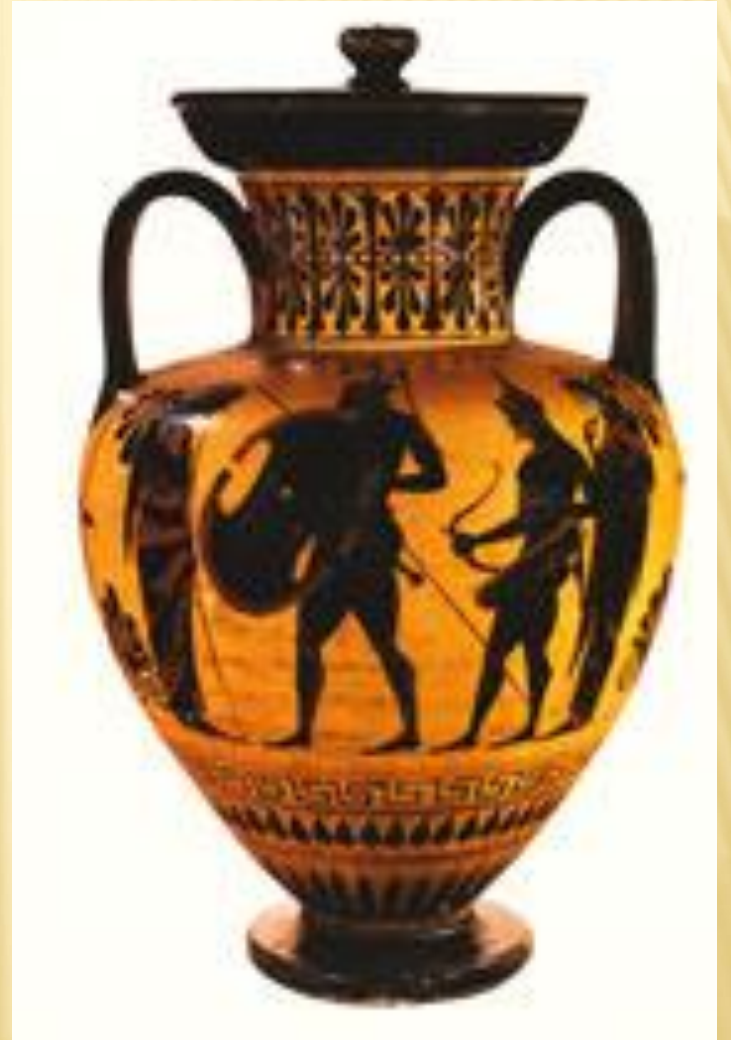

ВАЗЫ ДРЕВНЕЙ

Свадебная процессия:
молодожены
сидят в повозке,
запряженной
лошадьми (рисунок
на кратере VI в. до н.э.)

**В ЭРМИТАЖЕ СОБРАНА КРУПНЕЙШАЯ В МИРЕ КОЛЛЕКЦИЯ
ДРЕВНЕГРЕЧЕСКИХ ВАЗ**

3. Кратеръ. Парижъ 1/2

7. Стамнось 1/2

4. Пивоннейская амфора 1/2.
Ливны.

1. Бутылка 1/2

10. Небольшой сосудъ изъ
натур. пелицину.

ЧЕРНОФИГУРНЫЕ ВАЗЫ

КРАСНОФИГУРНЫЕ ВАЗЫ

ЧЕРНОФИГУРНЫЕ ВАЗЫ

КРАСНОФИГУРНЫЕ ВАЗЫ