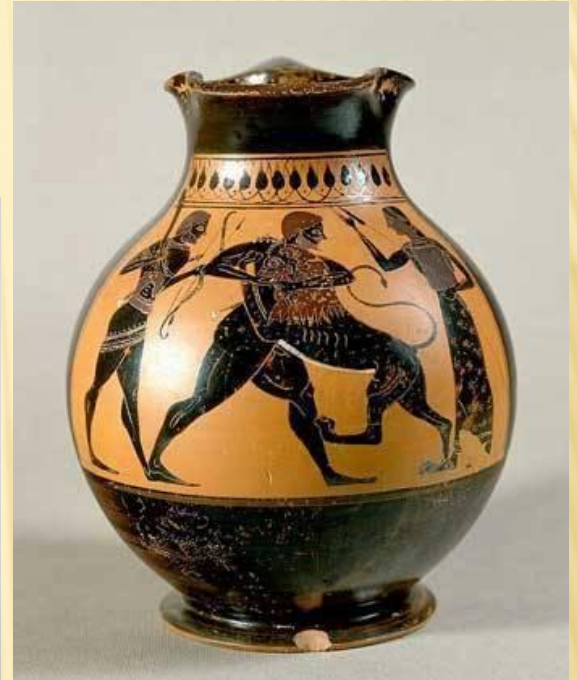

ВАЗЫ ДРЕВНЕЙ

Свадебная процессия:
молодожены
сидят в повозке,
запряженной
лошадьми (рисунок
на кратере VI в. до н.э.)

**В ЭРМИТАЖЕ СОБРАНА КРУПНЕЙШАЯ В МИРЕ КОЛЛЕКЦИЯ
ДРЕВНЕГРЕЧЕСКИХ ВАЗ**

3. Кратеръ. Парижъ 1/2

7. Стамнось 1/2

4. Пивоннейская амфора 1/2.
Ливны.

1. Бутылка 1/2

10. Небольшой сосудъ изъ
натур. пелицину.

ЧЕРНОФИГУРНЫЕ ВАЗЫ

КРАСНОФИГУРНЫЕ ВАЗЫ

ЧЕРНОФИГУРНЫЕ ВАЗЫ

КРАСНОФИГУРНЫЕ ВАЗЫ