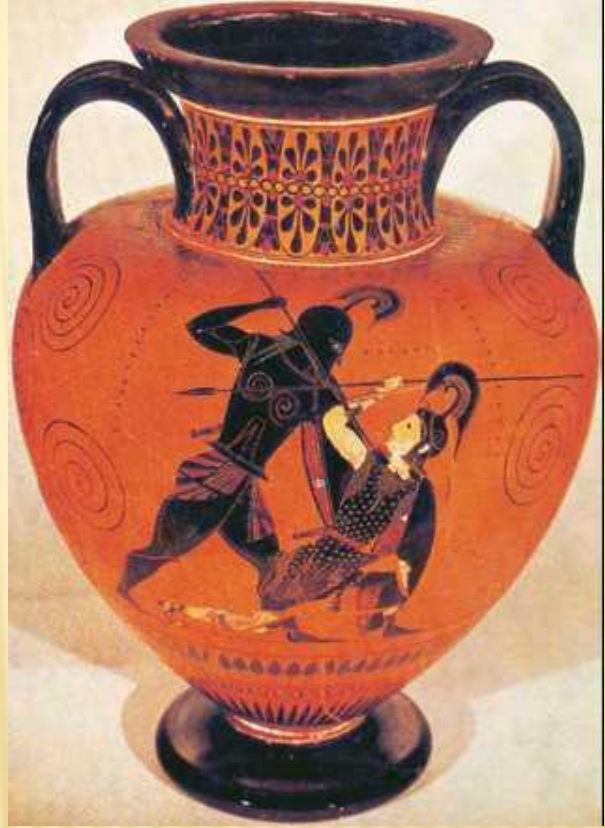

ВАЗЫ ДРЕВНЕЙ

Свадебная процессия:
молодожены
сидят в повозке,
запряженной
лошадьми (рисунок
на кратере VI в. до н.э.)

**В ЭРМИТАЖЕ СОБРАНА КРУПНЕЙШАЯ В МИРЕ КОЛЛЕКЦИЯ
ДРЕВНЕГРЕЧЕСКИХ ВАЗ**

3. Кратеръ. Парижъ 1/2

7. Стампосъ 1/2

4. Павонийская амфора 1/2.
Ливны.

17. Бутылка 1/2

10. Небольшой сосудъ изъ
натур. пелицину.

ЧЕРНОФИГУРНЫЕ ВАЗЫ

КРАСНОФИГУРНЫЕ ВАЗЫ

ЧЕРНОФИГУРНЫЕ ВАЗЫ

КРАСНОФИГУРНЫЕ ВАЗЫ