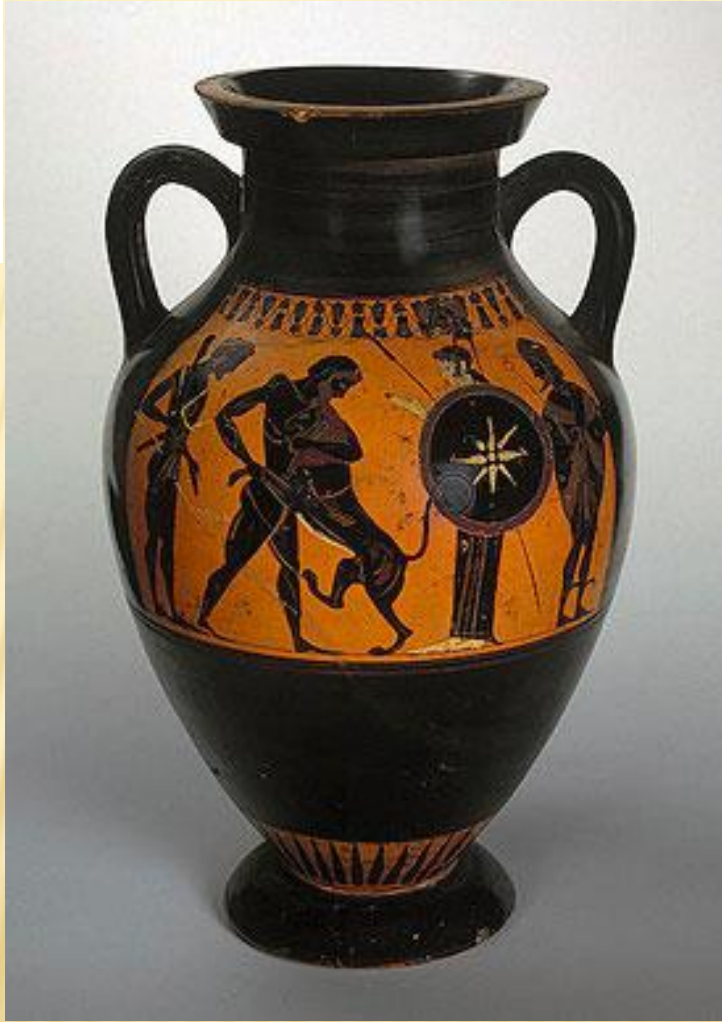

ВАЗЫ ДРЕВНЕЙ

Свадебная процессия:
молодожены
сидят в повозке,
запряженной
лошадьми (рисунок
на кратере VI в. до н.э.)

**В ЭРМИТАЖЕ СОБРАНА КРУПНЕЙШАЯ В МИРЕ КОЛЛЕКЦИЯ
ДРЕВНЕГРЕЧЕСКИХ ВАЗ**

3. Кратеръ. Парижъ 1/2

7. Стамнось 1/2

4. Пивоннейская амфора 1/2.
Ливны.

1. Бутылка 1/2

10. Небольшой сосудъ изъ
натур. пелицину.

ЧЕРНОФИГУРНЫЕ ВАЗЫ

КРАСНОФИГУРНЫЕ ВАЗЫ

ЧЕРНОФИГУРНЫЕ ВАЗЫ

КРАСНОФИГУРНЫЕ ВАЗЫ