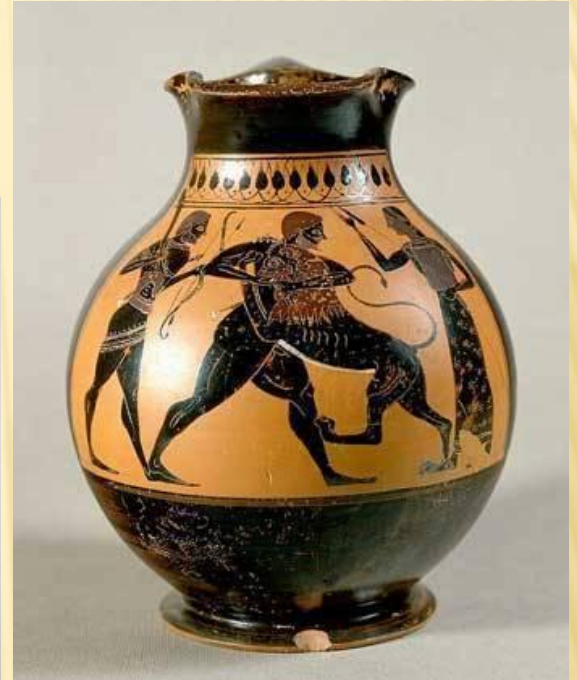

ВАЗЫ ДРЕВНЕЙ

Свадебная процессия:
молодожены
сидят в повозке,
запряженной
лошадьми (рисунок
на кратере VI в. до н.э.)

**В ЭРМИТАЖЕ СОБРАНА КРУПНЕЙШАЯ В МИРЕ КОЛЛЕКЦИЯ
ДРЕВНЕГРЕЧЕСКИХ ВАЗ**

3. Кратеръ. Парижъ 1/2

7. Стампосъ 1/2

4. Павонийская амфора 1/2.
Ливны.

17. Бутылка 1/2

10. Небольшой сосудъ изъ
натур. пелицину.

ЧЕРНОФИГУРНЫЕ ВАЗЫ

КРАСНОФИГУРНЫЕ ВАЗЫ

ЧЕРНОФИГУРНЫЕ ВАЗЫ

КРАСНОФИГУРНЫЕ ВАЗЫ