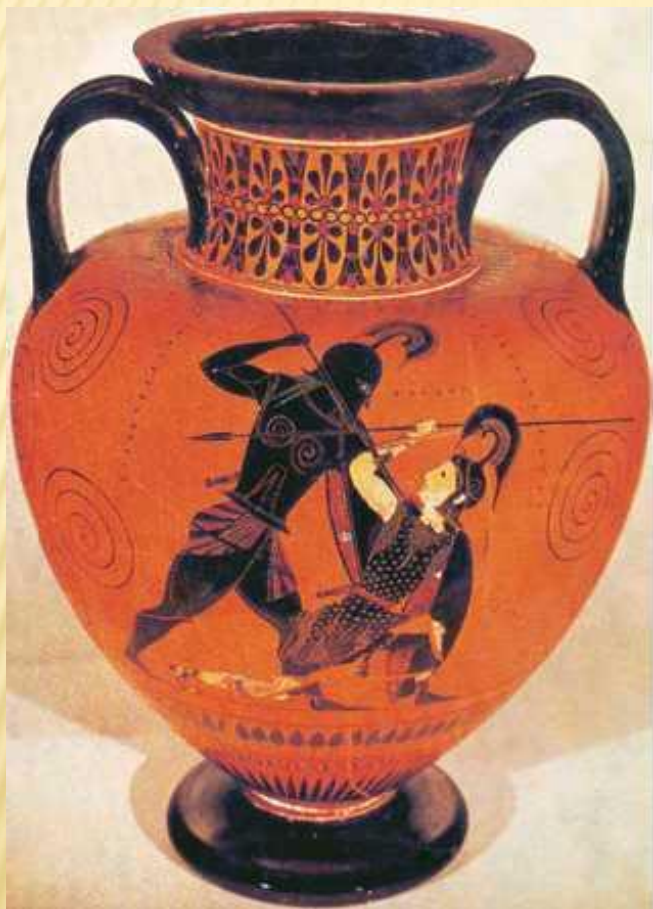

ВАЗЫ ДРЕВНЕЙ

Свадебная процессия:
молодожены
сидят в повозке,
запряженной
лошадьми (рисунок
на кратере VI в. до н.э.)

**В ЭРМИТАЖЕ СОБРАНА КРУПНЕЙШАЯ В МИРЕ КОЛЛЕКЦИЯ
ДРЕВНЕГРЕЧЕСКИХ ВАЗ**

3. Кратеръ. Парижъ 1/2

7. Стампосъ 1/2

4. Павонийская амфора 1/2.
Ливны.

17. Бутылка 1/2

10. Небольшой сосудъ изъ
натур. пелицину.

ЧЕРНОФИГУРНЫЕ ВАЗЫ

КРАСНОФИГУРНЫЕ ВАЗЫ

ЧЕРНОФИГУРНЫЕ ВАЗЫ

КРАСНОФИГУРНЫЕ ВАЗЫ