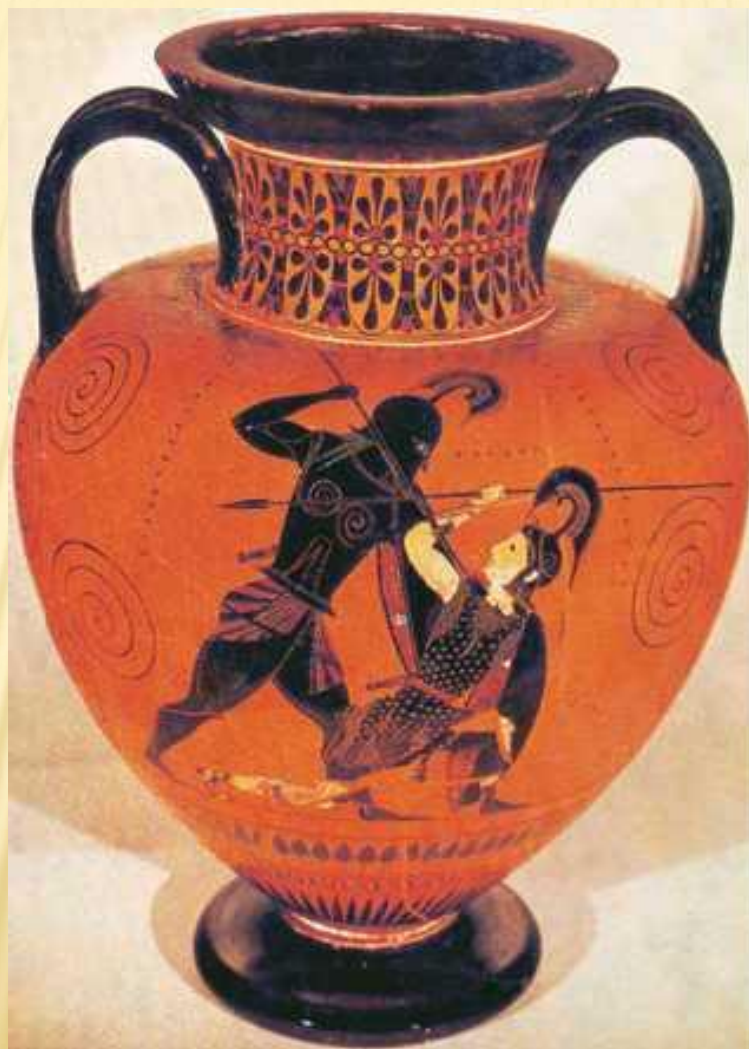

ВАЗЫ ДРЕВНЕЙ

Свадебная процессия:
молодожены
сидят в повозке,
запряженной
лошадьми (рисунок
на кратере VI в. до н.э.)

**В ЭРМИТАЖЕ СОБРАНА КРУПНЕЙШАЯ В МИРЕ КОЛЛЕКЦИЯ
ДРЕВНЕГРЕЧЕСКИХ ВАЗ**

3. Кратеръ. Парижъ 1/2

7. Стампосъ 1/2

4. Павонийская амфора 1/2.
Ливны.

17. Бутылка 1/2

10. Небольшой сосудъ изъ
натур. пелицину.

ЧЕРНОФИГУРНЫЕ ВАЗЫ

КРАСНОФИГУРНЫЕ ВАЗЫ

ЧЕРНОФИГУРНЫЕ ВАЗЫ

КРАСНОФИГУРНЫЕ ВАЗЫ