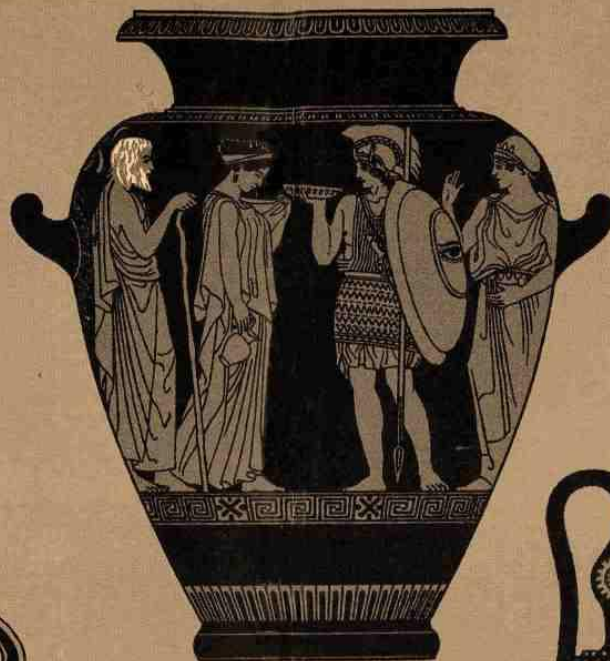

ВАЗЫ ДРЕВНЕЙ

Свадебная процессия:
молодожены
сидят в повозке,
запряженной
лошадьми (рисунок
на кратере VI в. до н.э.)

**В ЭРМИТАЖЕ СОБРАНА КРУПНЕЙШАЯ В МИРЕ КОЛЛЕКЦИЯ
ДРЕВНЕГРЕЧЕСКИХ ВАЗ**

3. Кратеръ. Парижъ 1/2