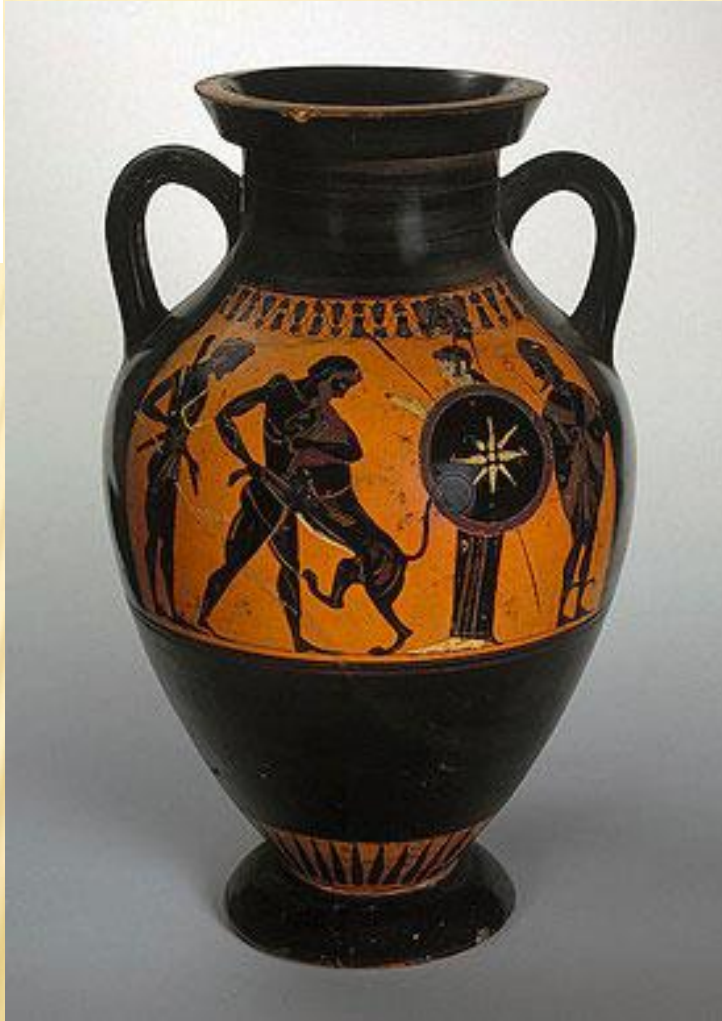

ВАЗЫ ДРЕВНЕЙ

Свадебная процессия:
молодожены
сидят в повозке,
запряженной
лошадьми (рисунок
на кратере VI в. до н.э.)

**В ЭРМИТАЖЕ СОБРАНА КРУПНЕЙШАЯ В МИРЕ КОЛЛЕКЦИЯ
ДРЕВНЕГРЕЧЕСКИХ ВАЗ**

3. Кратеръ. Парижъ 1/2

7. Стампосъ 1/2

4. Павонийская амфора 1/2.
Ливны.

17. Бутылка 1/2

10. Небольшой сосудъ изъ
натур. пелицину.

ЧЕРНОФИГУРНЫЕ ВАЗЫ

КРАСНОФИГУРНЫЕ ВАЗЫ

ЧЕРНОФИГУРНЫЕ ВАЗЫ

КРАСНОФИГУРНЫЕ ВАЗЫ