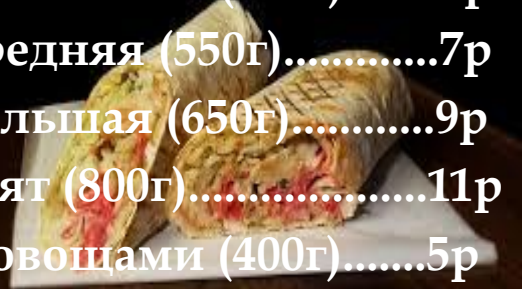

Восточная кухня

ШАУРМА

- Маленькая (400г)5р
- Средняя (550г).....7р
- Большая (650г).....9р
- Хаят (800г).....11р
- С овощами (400г).....5р
- Фалафель.....5/7р

Добавки к шаурме

Сыр, грибы, халапенью, ветчина,
корейская морковь, фалафель...1р

Узбекский плов

- с курицей (350г).....5р
- с говядиной (350г).....7р
- Самса.....3р
- Хачапури.....5р
- Суп дня.....3р

Кофе – чай

HAYAT cafe

Восточная кухня

ШАУРМА

- Маленькая (400г)5р
- Средняя (550г).....7р
- Большая (650г).....9р
- Хаят (800г).....11р
- С овощами (400г).....5р
- Фалафель.....5/7р

HAYAT cafe

Восточная кухня

ШАУРМА

- Маленькая (400г)5р
- Средняя (550г).....7р
- Большая (650г).....9р
- Хаят (800г).....11р
- С овощами (400г).....5р
- Фалафель.....5/7р

Добавки к шаурме

Сыр, грибы, халапенью, ветчина,
корейская морковь, фалафель...1р