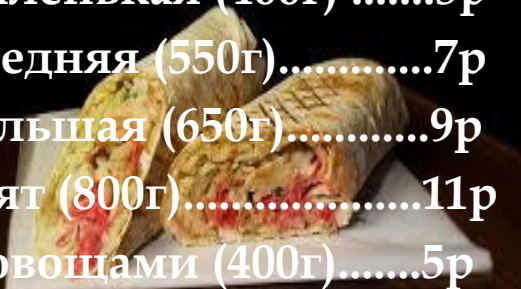

МЕНЮ

Приятного аппетита!

Напитки

Кофе

Эспрессо.....1,5р

Американо.....1,5р

Капучино.....2р

Латте.....2,2р

Моккачино.....2р

Горячий шоколад.....2р

Шоколад с молоком....2р

Чай

чёрный.....1р

зеленый.....1р

Кола (0,5л).....1,5р

Фанта (0,5л).....1,5р

Восточная кухня

ШАУРМА

- Маленькая (400г)5р
- Средняя (550г).....7р
- Большая (650г).....9р
- Хаят (800г).....11р
- С овощами (400г).....5р
- Фалафель.....5/7р

Добавки к шаурме

Сыр, грибы, халапенью, ветчина,
корейская морковь, фалафель...1р

Узбекский плов

- с курицей (350г).....5р
- с говядиной (350г).....7р
- Самса.....3р
- Хачапури.....5р
- Суп дня.....3р

Кофе – чай

HAYAT cafe

Восточная кухня

ШАУРМА

- Маленькая (400г)5р
- Средняя (550г).....7р
- Большая (650г).....9р
- Хаят (800г).....11р
- С овощами (400г).....5р
- Фалафель.....5/7р