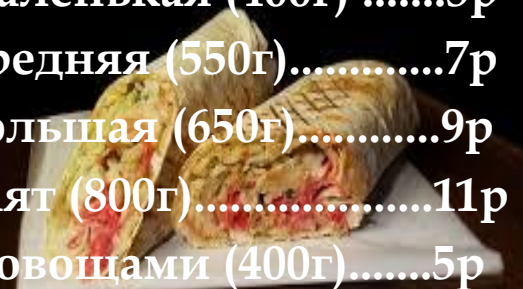

Узбекский плов

- с курицей (350г).....5р
- с говядиной (350г).....7р
- Самса.....3р
- Хачапури.....5р
- Суп дня.....3р

Кофе – чай

HAYAT cafe

Восточная кухня

ШАУРМА

- Маленькая (400г)5р
- Средняя (550г).....7р
- Большая (650г).....9р
- Хаят (800г).....11р
- С овощами (400г).....5р
- Фалафель.....5/7р

Добавки к шаурме

Сыр, грибы, халапенью, ветчина,
корейская морковь, фалафель...1р

Узбекский плов

- с курицей (350г).....5р
- с говядиной (350г).....7р
- Самса.....3р
- Хачапури.....5р
- Суп дня.....3р

Кофе – чай

HAYAT cafe

Восточная кухня

ШАУРМА

- Маленькая (400г)5р
- Средняя (550г).....7р
- Большая (650г).....9р
- Хаят (800г).....11р
- С овощами (400г).....5р
- Фалафель.....5/7р

Добавки к шаурме

Сыр, грибы, халапенью, ветчина,
корейская морковь, фалафель...1р