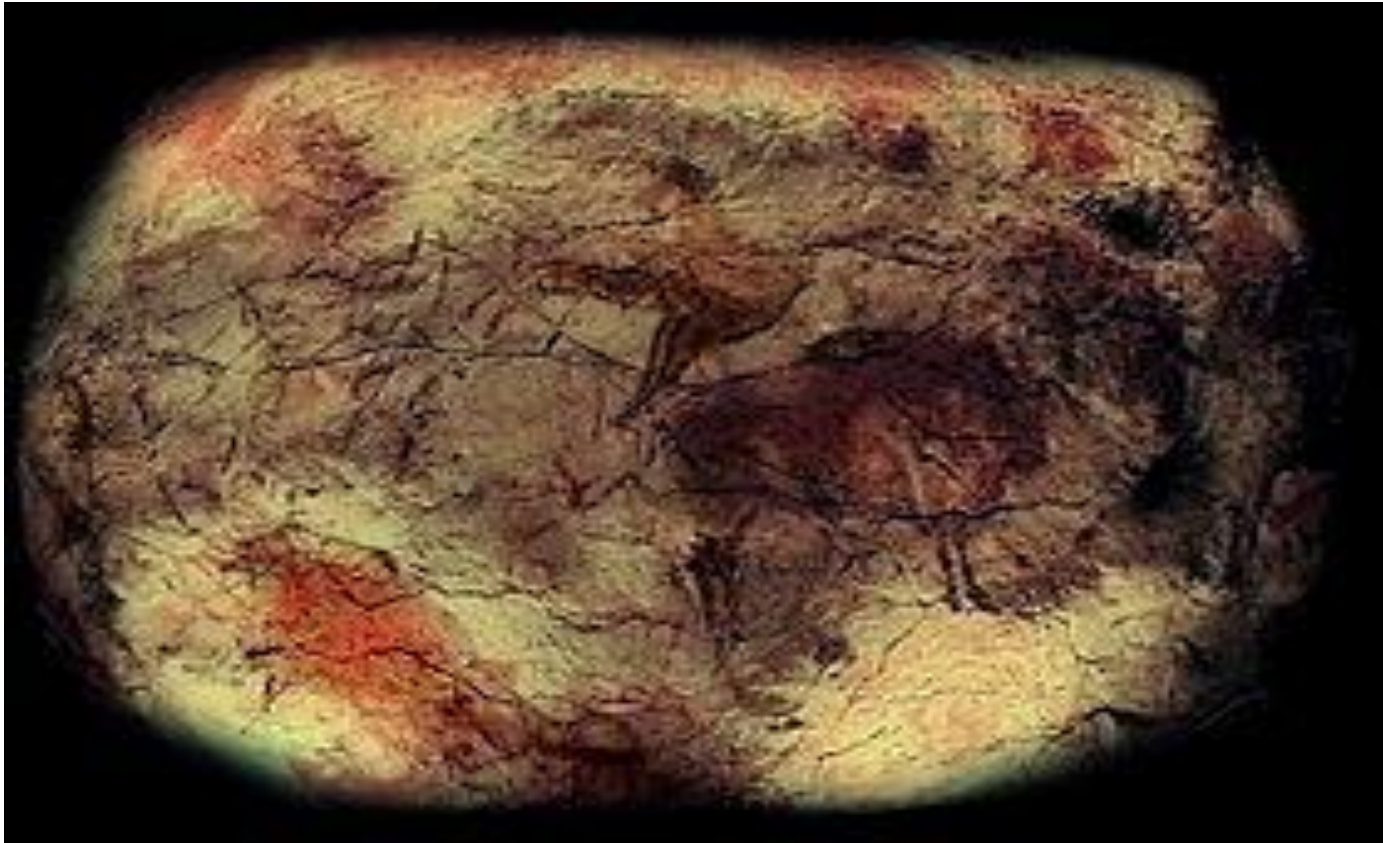

# ИСКУССТВО ПЕРВОБЫТНОГО ОБЩЕСТВА

«чёрные носороги» в [пещере Шове](#) 35,3-38,8 тыс. лет

**Альтамира** (*La cueva de Altamira*) — пещера  
в Испании Рисунки представляют  
изображения бизонов

# Пещера Ласко (или Ляско) находится во Франции

**Стоунхендж**—каменное сооружение ([кромлех](#)) в графстве ([Англия](#)).

Стоунхендж состоит из кольцевых и подковообразных сооружений, построенных из больших [менгиров](#).