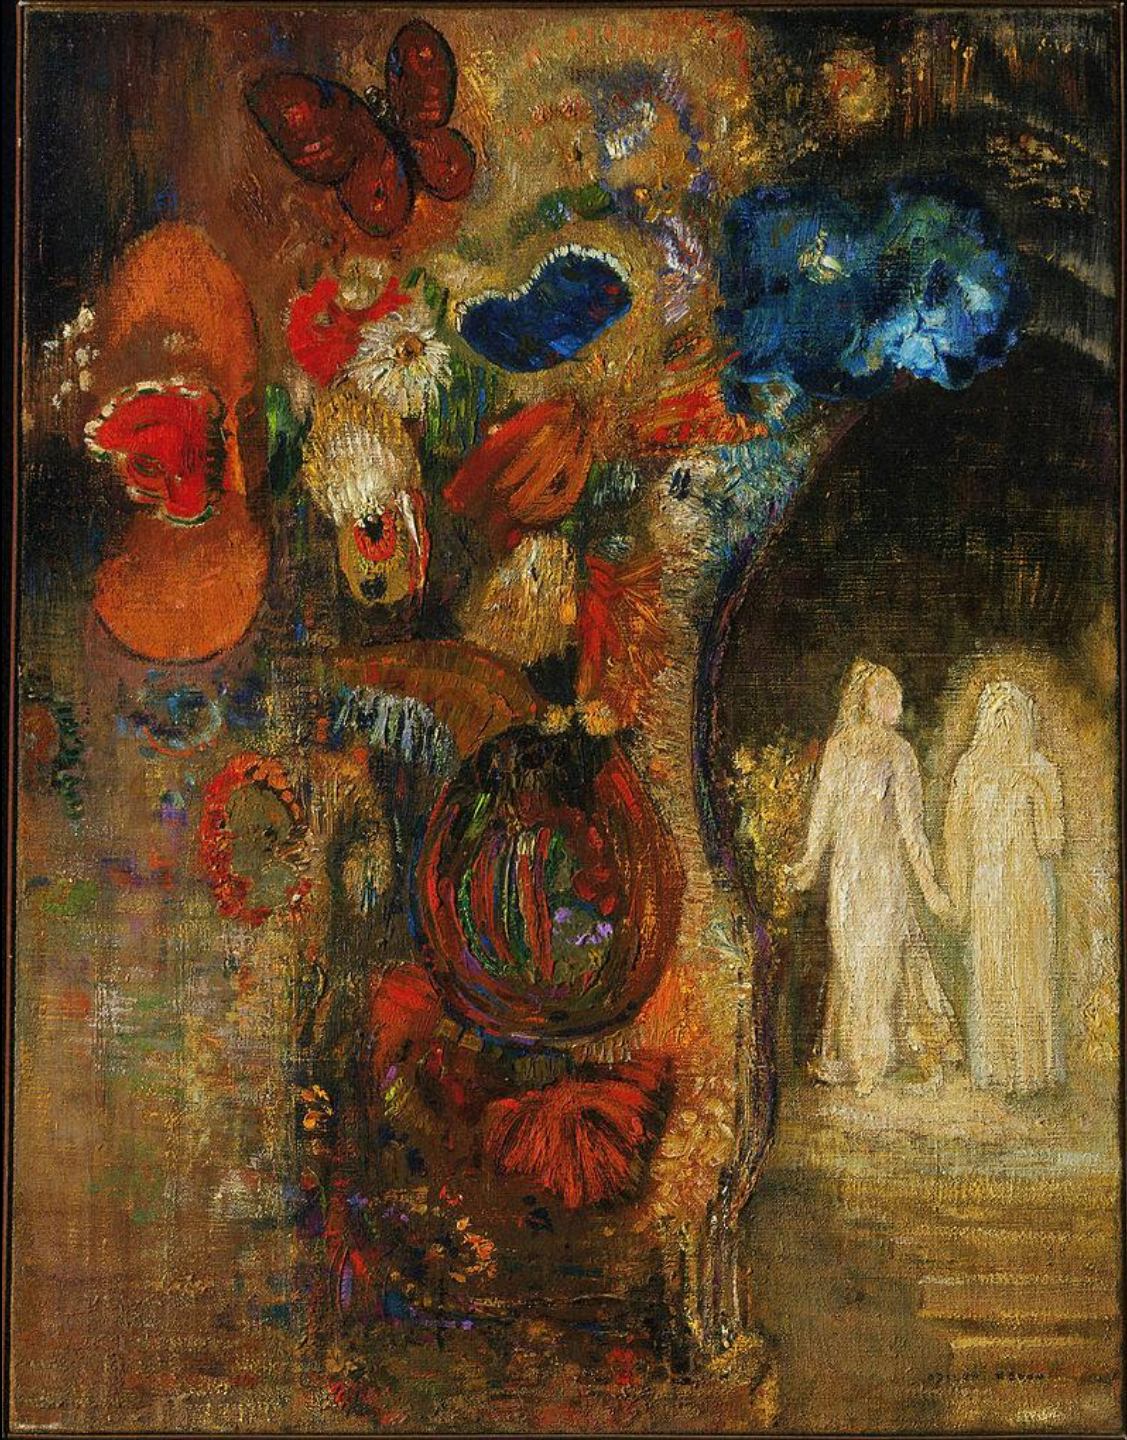

Claude Monet 74

LEBLANC BARRETT INC. E.

A. MAILLOL

LA REVUE B

PARAIT CHAQUE MOIS
EN LIVRAISONS DE 100 PAGES
le n° 1 fr. BUREAUX 1 rue Laffitte
EN VENTE PARTOUT

La revue blanche

Imp. Edw. Ancourt PARIS

Do2
92

Te aa no
AREOIS

Mancão Tupapaú

Alfredo Ceschiatti

Paul Gauguin 1902

P M 21

1920-1924
LA BARRE
À GAUCHE

WARNER BROS.
DAILY 8:45
Matinees 3 P.M.
2:30 Sun

ordinary cleaners reach only this far