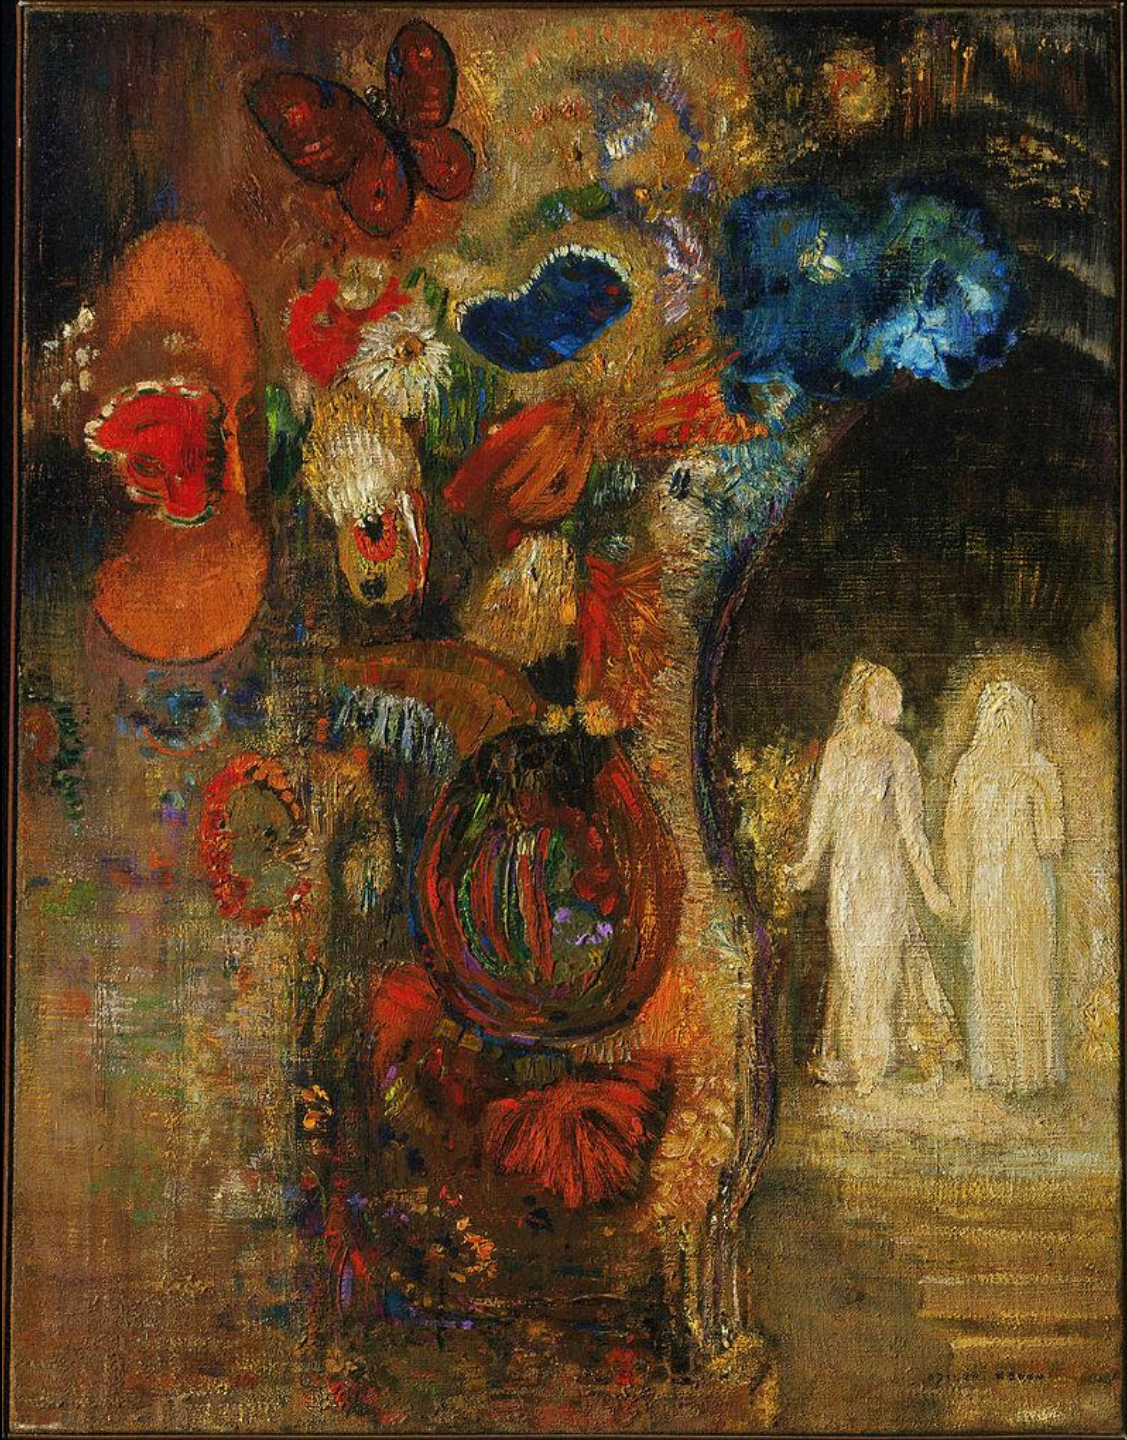

J.M.W. Turner

J.M.W. Turner
1825

Claude Monet 74

LEBLANC BARRETT INC. E.

GUSTAV
KLIMT

1907

A. MAILLOL

LA REVUE B

PARAIT CHAQUE MOIS
EN LIVRAISONS DE 100 PAGES
le n° 1 fr. BUREAUX 1 rue Laffitte
EN VENTE PARTOUT

La revue blanche

Bourgeois 94

Imp. Edw. Ancourt PARIS

Do2
92

Te aa no
AREOIS

Mancão Tupapaú

Paul Gauguin 1902

A. Signac 1908

P M 21

1920-1924
LA BARRE
À GAUCHE