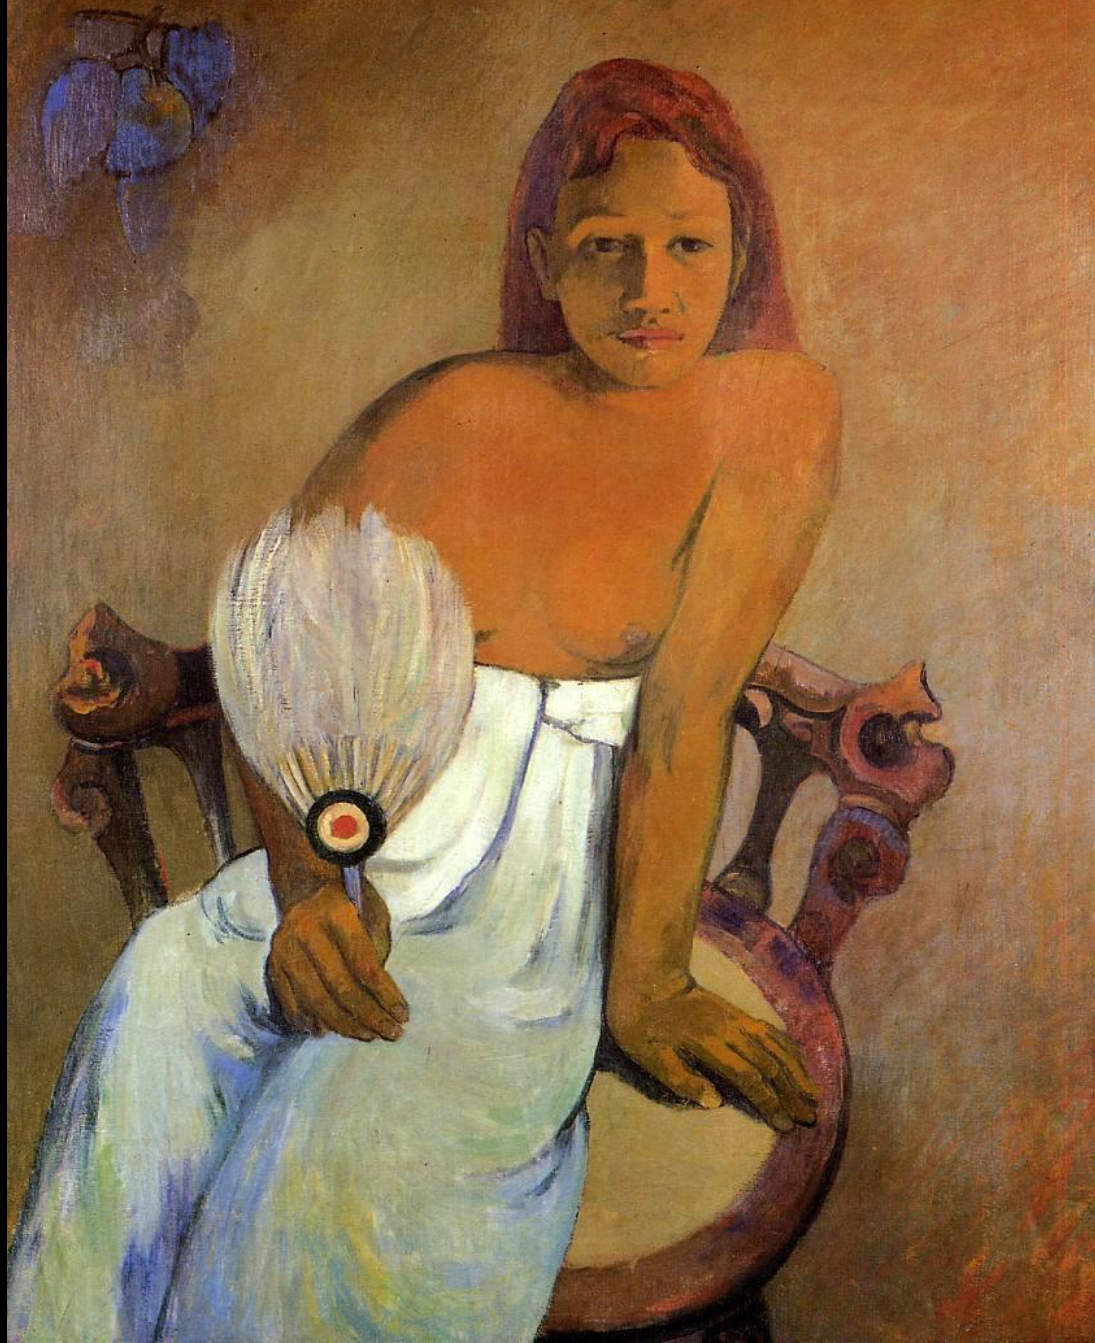

Bernard
94

La revue blanche

Imp. Edw. Ancourt PARIS

Do2
92

Te aa no
AREOIS

Mama Tupapai

Paul Gauguin 1902

JUAN GRIS
1925