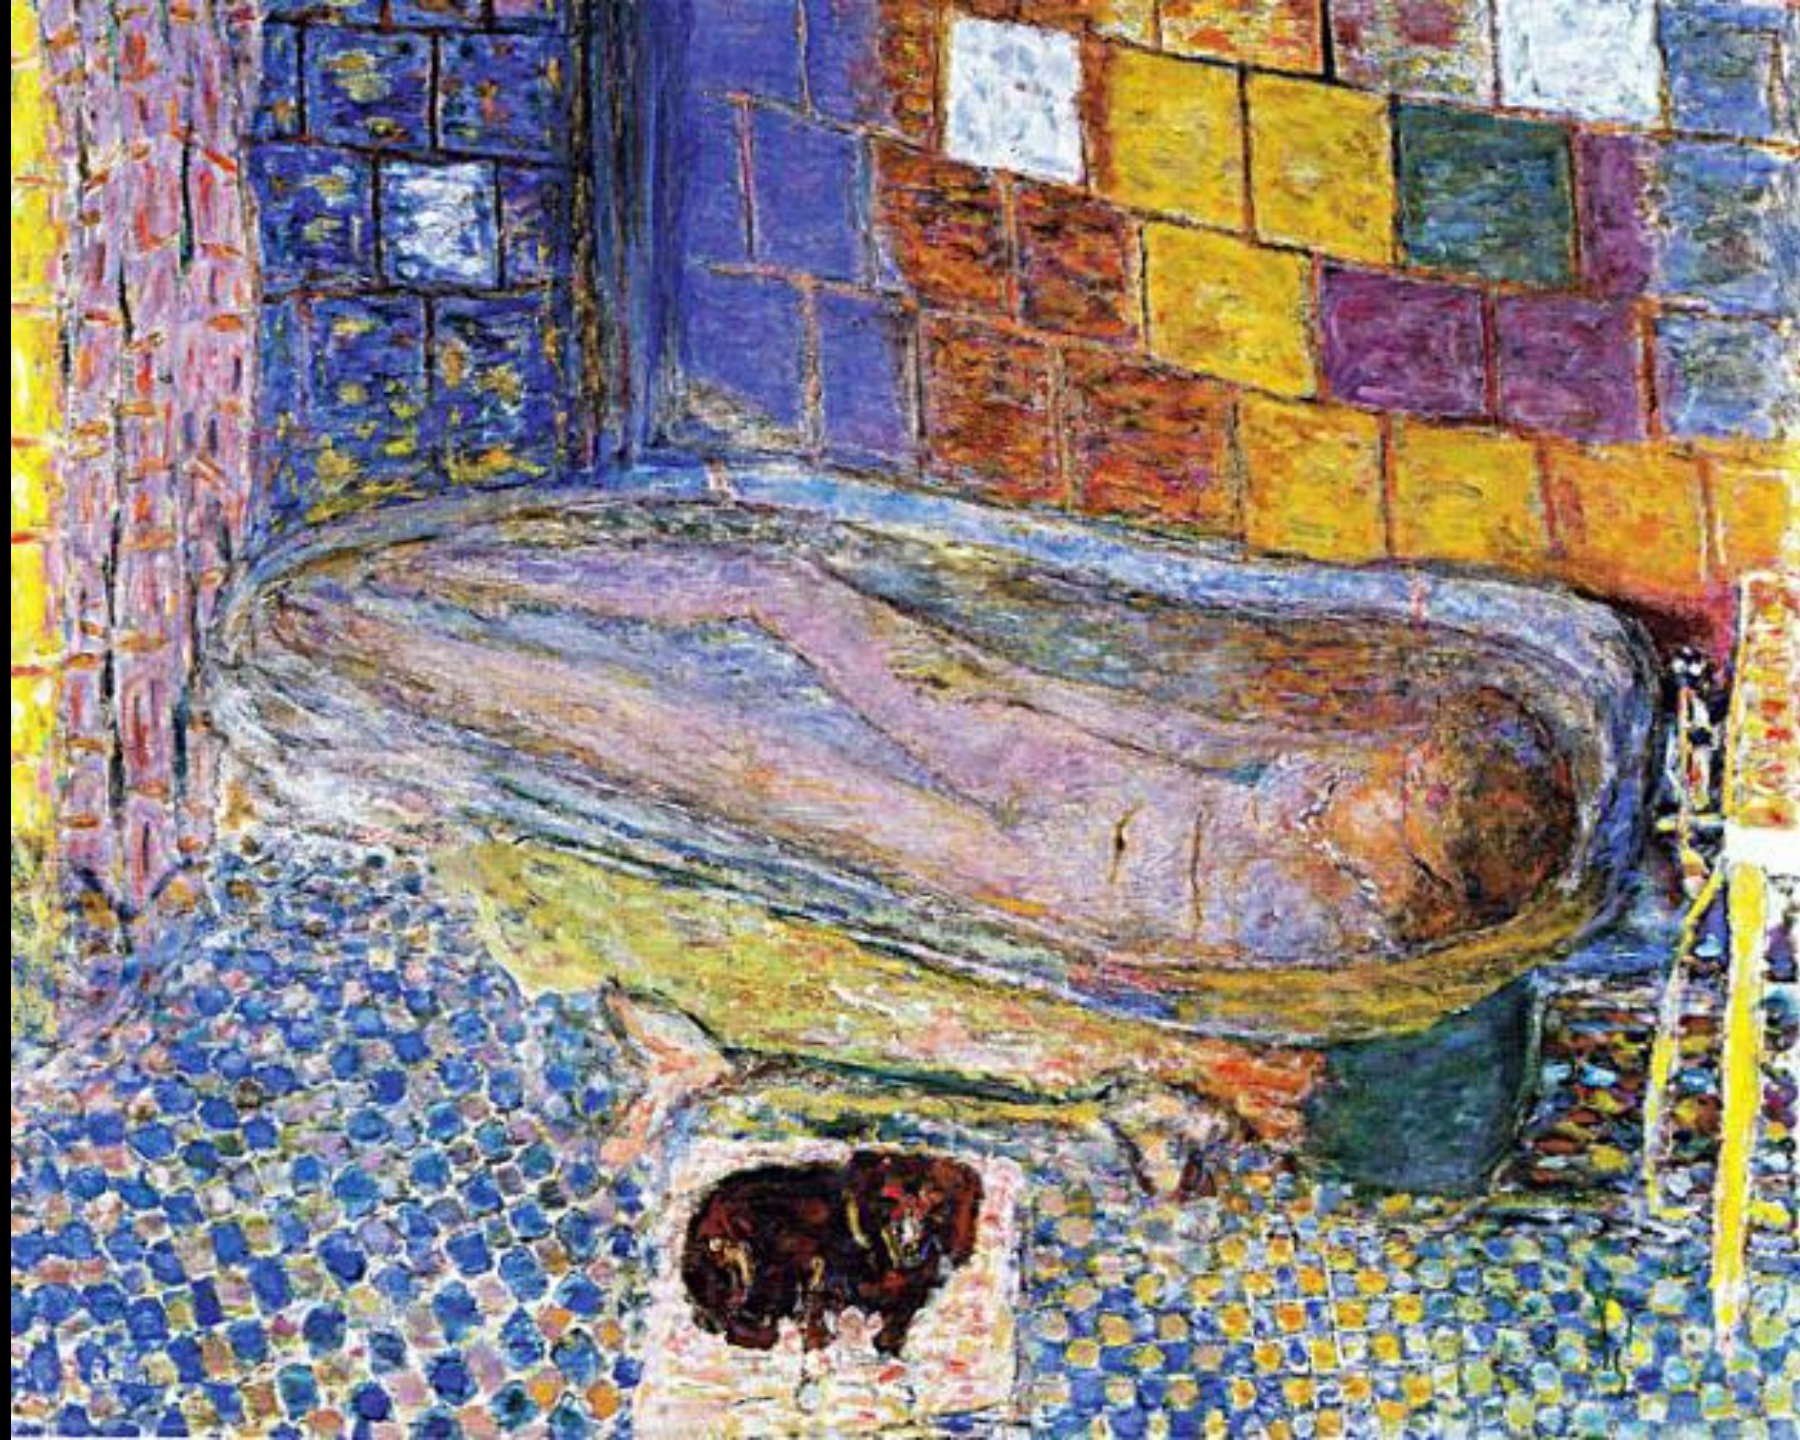

Claude Monet 74

LEBLANC BARRETT INT. E.

Helzanna

GUSTAV
KLIMT

1907

A. MAILLOL

LA REVUE B

PARAIT CHAQUE MOIS
EN LIVRAISONS DE 100 PAGES
le n° 1 fr. BUREAUX 1 rue Laffitte
EN VENTE PARTOUT

Bernard
94

La revue blanche

Imp. Edw. Ancourt PARIS

Do2
92

Te aa no
AREOIS

Mama Tupapai

Paul Gauguin 1902

JUAN GRIS
1925

P M 21

1920-1924
LA BARRE
À GAUCHE