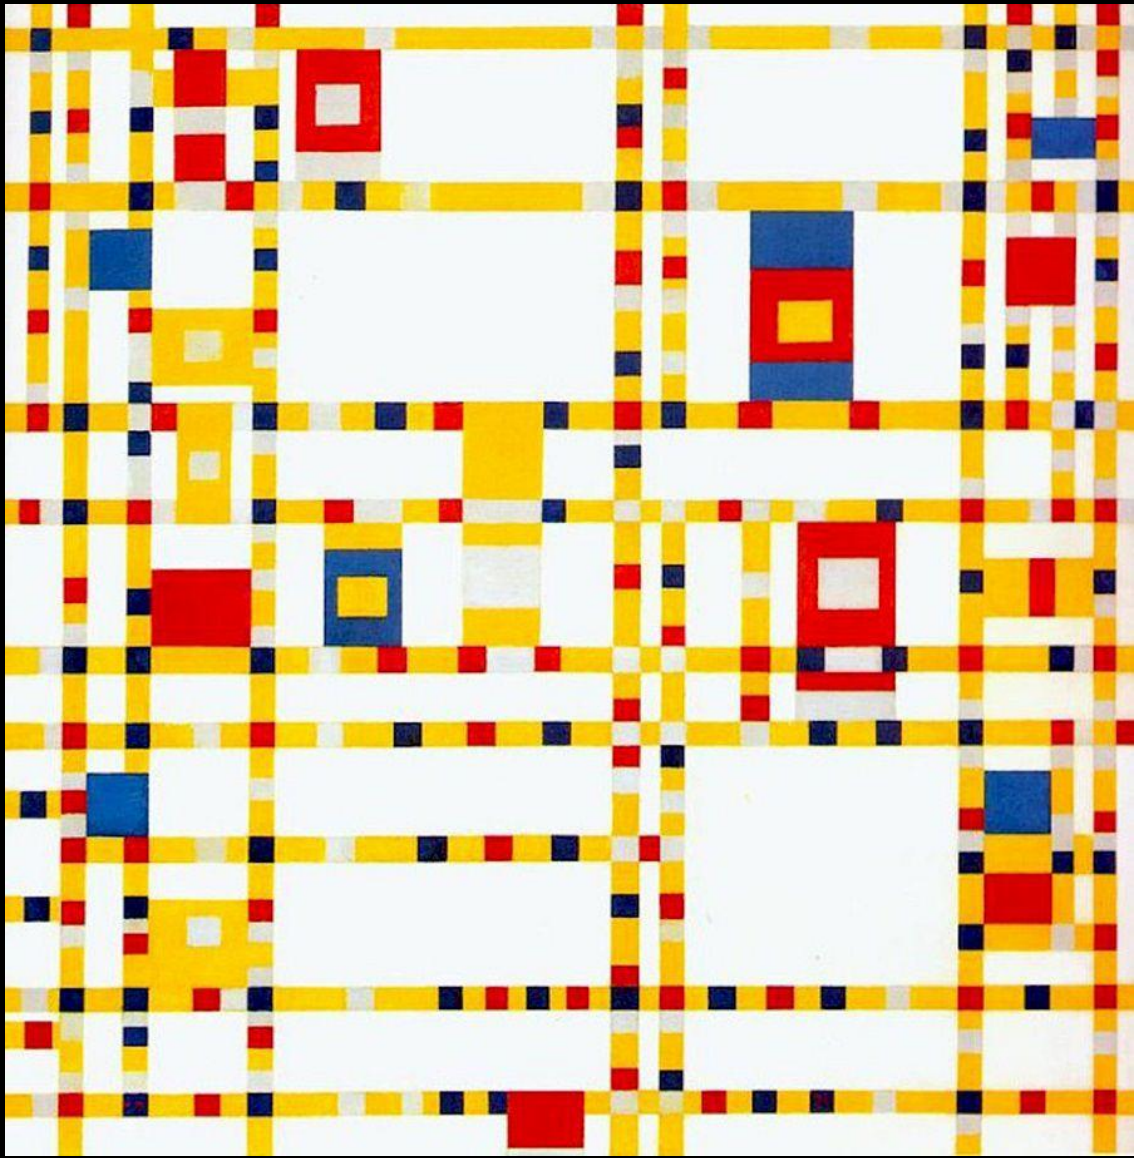

Claude Monet 74

LEBLANC BARRETT INC. E.

A. MAILLOL

LA REVUE B

PARAIT CHAQUE MOIS
EN LIVRAISONS DE 100 PAGES
le n° 1 fr. BUREAUX 1 rue Laffitte
EN VENTE PARTOUT

La revue blanche

Imp. Edw. Ancourt PARIS

Do2
92

Te aa no
AREOIS

Mancão Tupapaú

Alfredo Ceschiatti

Paul Gauguin 1902

P M 21

1920-1924
LA BARRE
À GAUCHE

WARNER BROS.
DAILY 8:45
Matinees 3 P.M.
2:30 Sun

ordinary cleaners reach only this far

ORIGINAL LOVE & ROMANCE
YOUNG ROMANCE
young Romance
Big 52 pages!
DON'T TAKE THEM!
TRUE LOVE
10¢

Ham