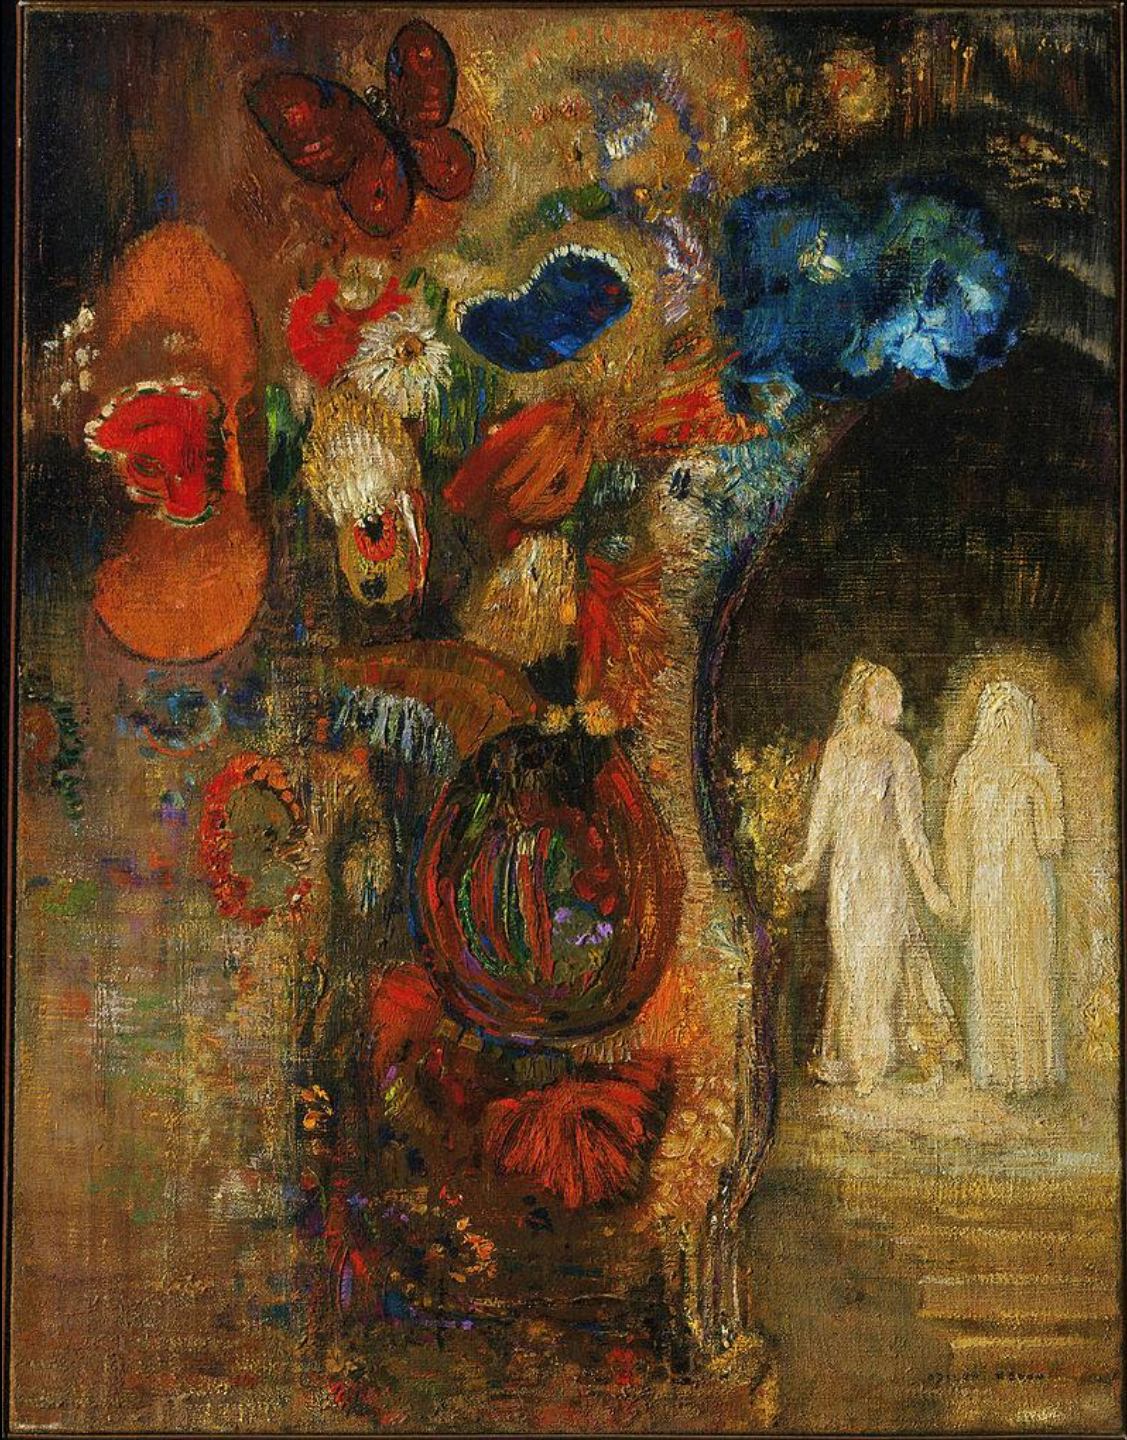

Claude Monet 74

LEBLANC BARRETT INT. E.

Helzanna

GUSTAV
KLIMT

1907

A. MAILLOL

LA REVUE B

PARAIT CHAQUE MOIS
EN LIVRAISONS DE 100 PAGES
le n° 1 fr. BUREAUX 1 rue Laffitte
EN VENTE PARTOUT

Bernard
94

La revue blanche

Imp. Edw. Ancourt PARIS

Do2
92

Te aa no
AREOIS

Mama Tupapai

Paul Gauguin 1902

JUAN GRIS
1925

P M 21

1920-1924
LA BARRE
À GAUCHE