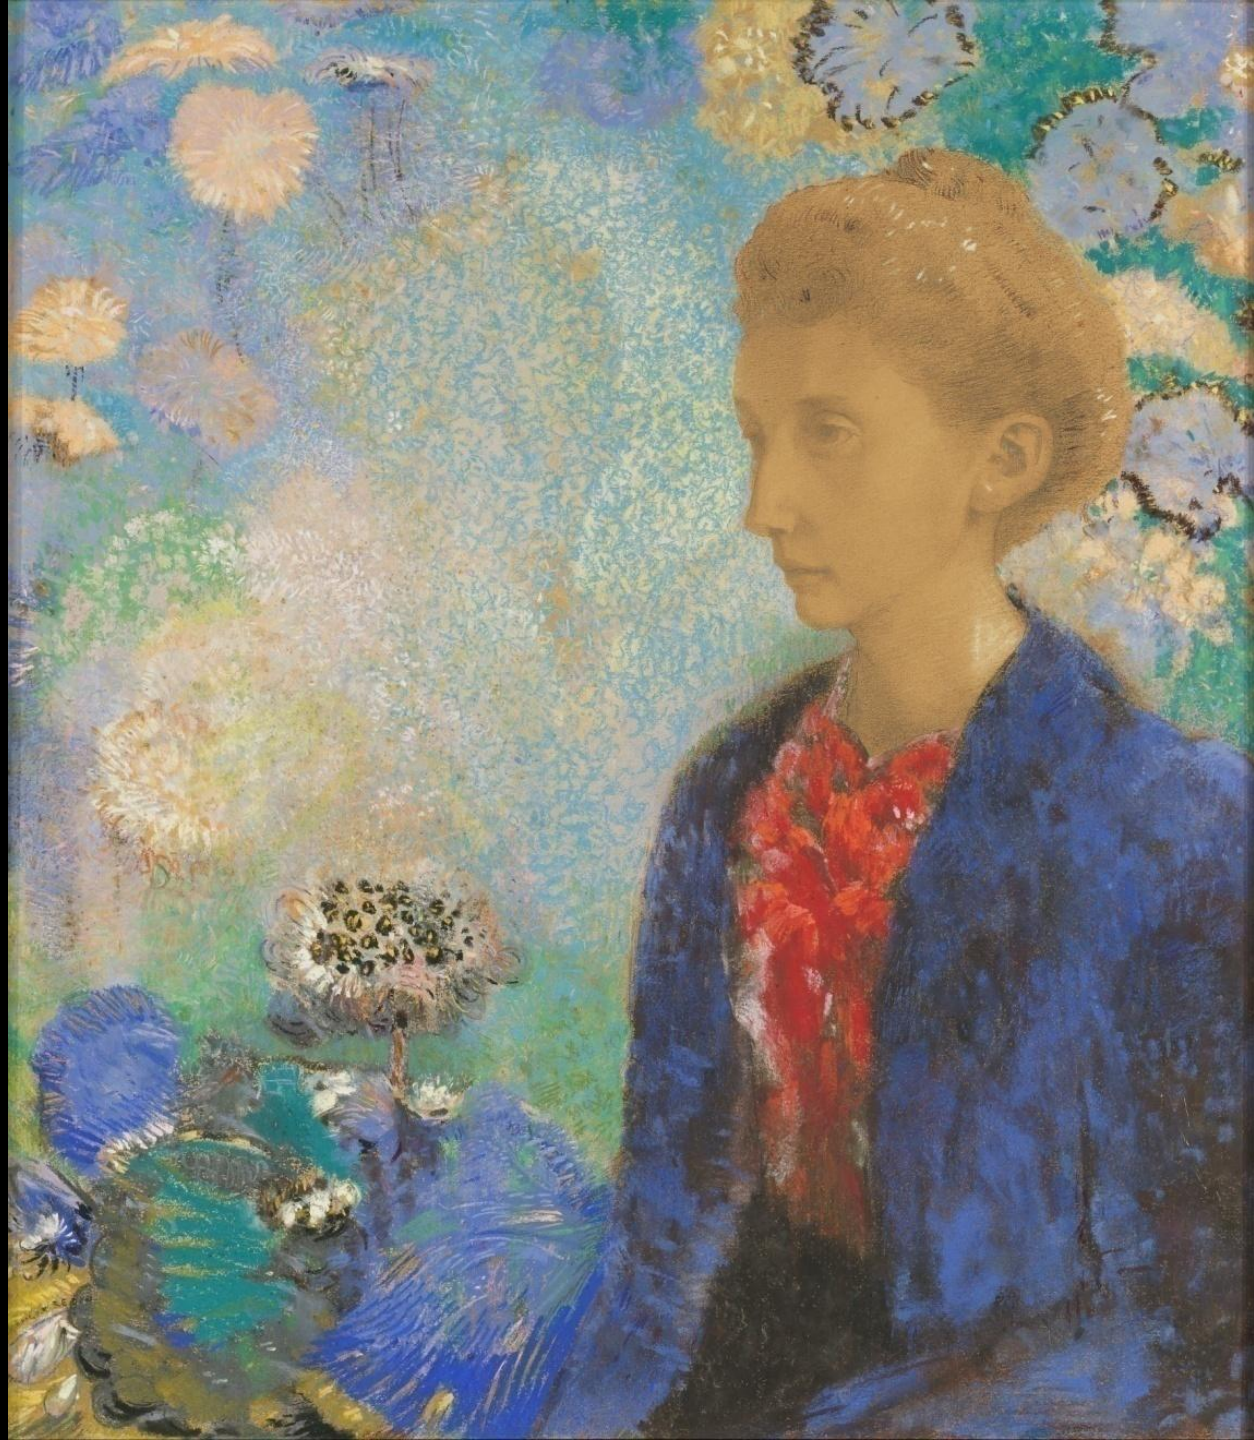

Claude Monet 74

LEBLANC BARRETT INT. E.

Helzanna

GUSTAV
KLIMT

1907

A. MAILLOL

LA REVUE B

PARAIT CHAQUE MOIS
EN LIVRAISONS DE 100 PAGES
le n° 1 fr. BUREAUX 1 rue Laffitte
EN VENTE PARTOUT

Bernard
94

La revue blanche

Imp. Edw. Ancourt PARIS

Do2
92

Te aa no
AREOIS

Mama Tupapai

Paul Gauguin 1902

JUAN GRIS
1925

P M 21

1920-1924
LA BARRE
À GAUCHE