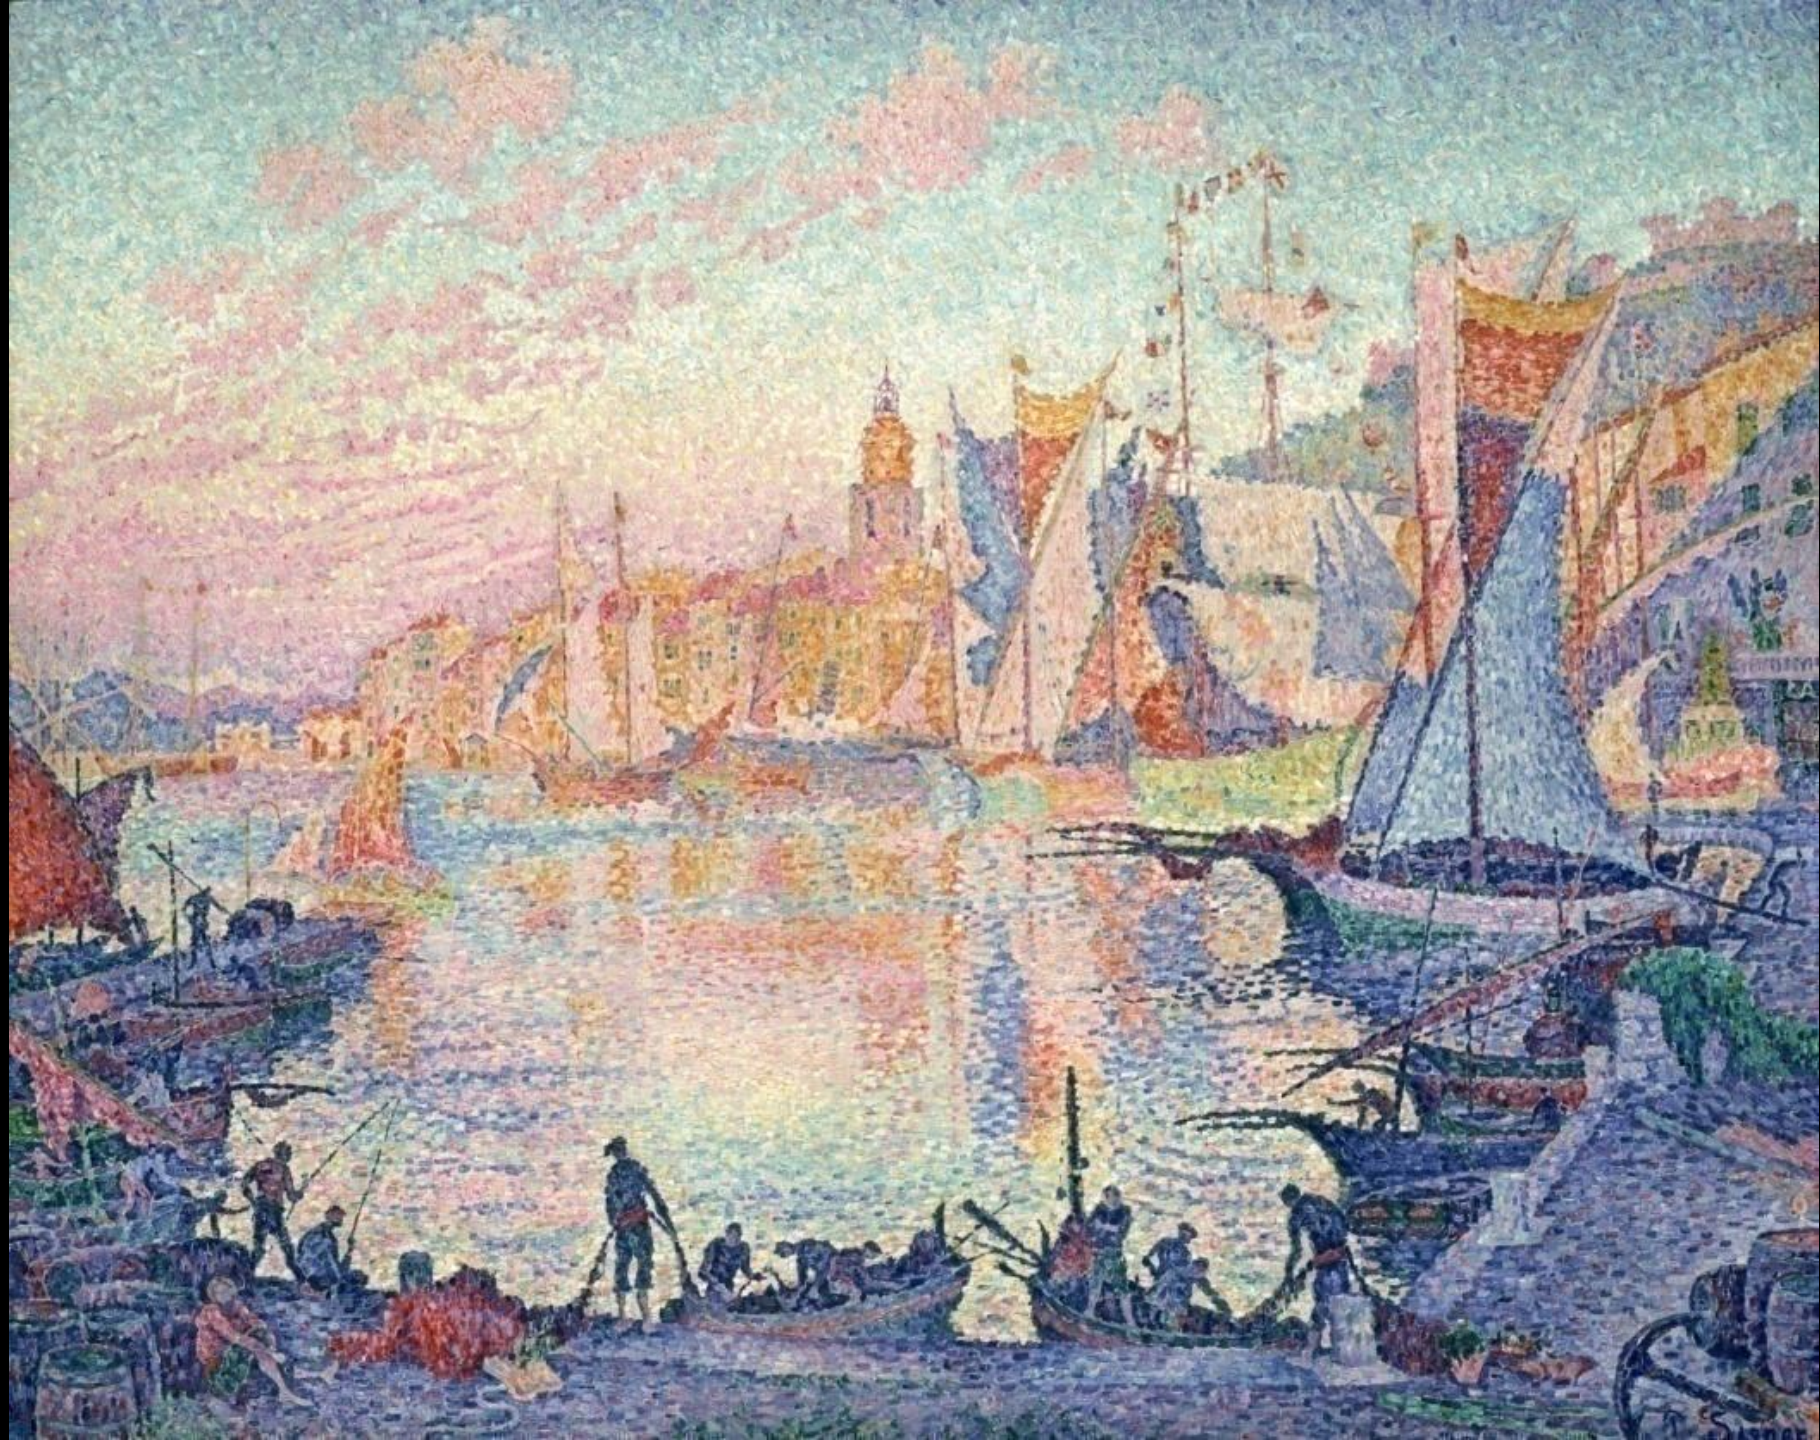

Te aa no
AREOIS

Mancão Tupapaú

Alfredo Ceschiatti

Paul Gauguin 1902

P M 21

1920-1924
LA BARRE
À GAUCHE

WARNER BROS.
DAILY 8:45
Matinees 3 P.M.
2:30 Sun

ordinary cleaners reach only this far