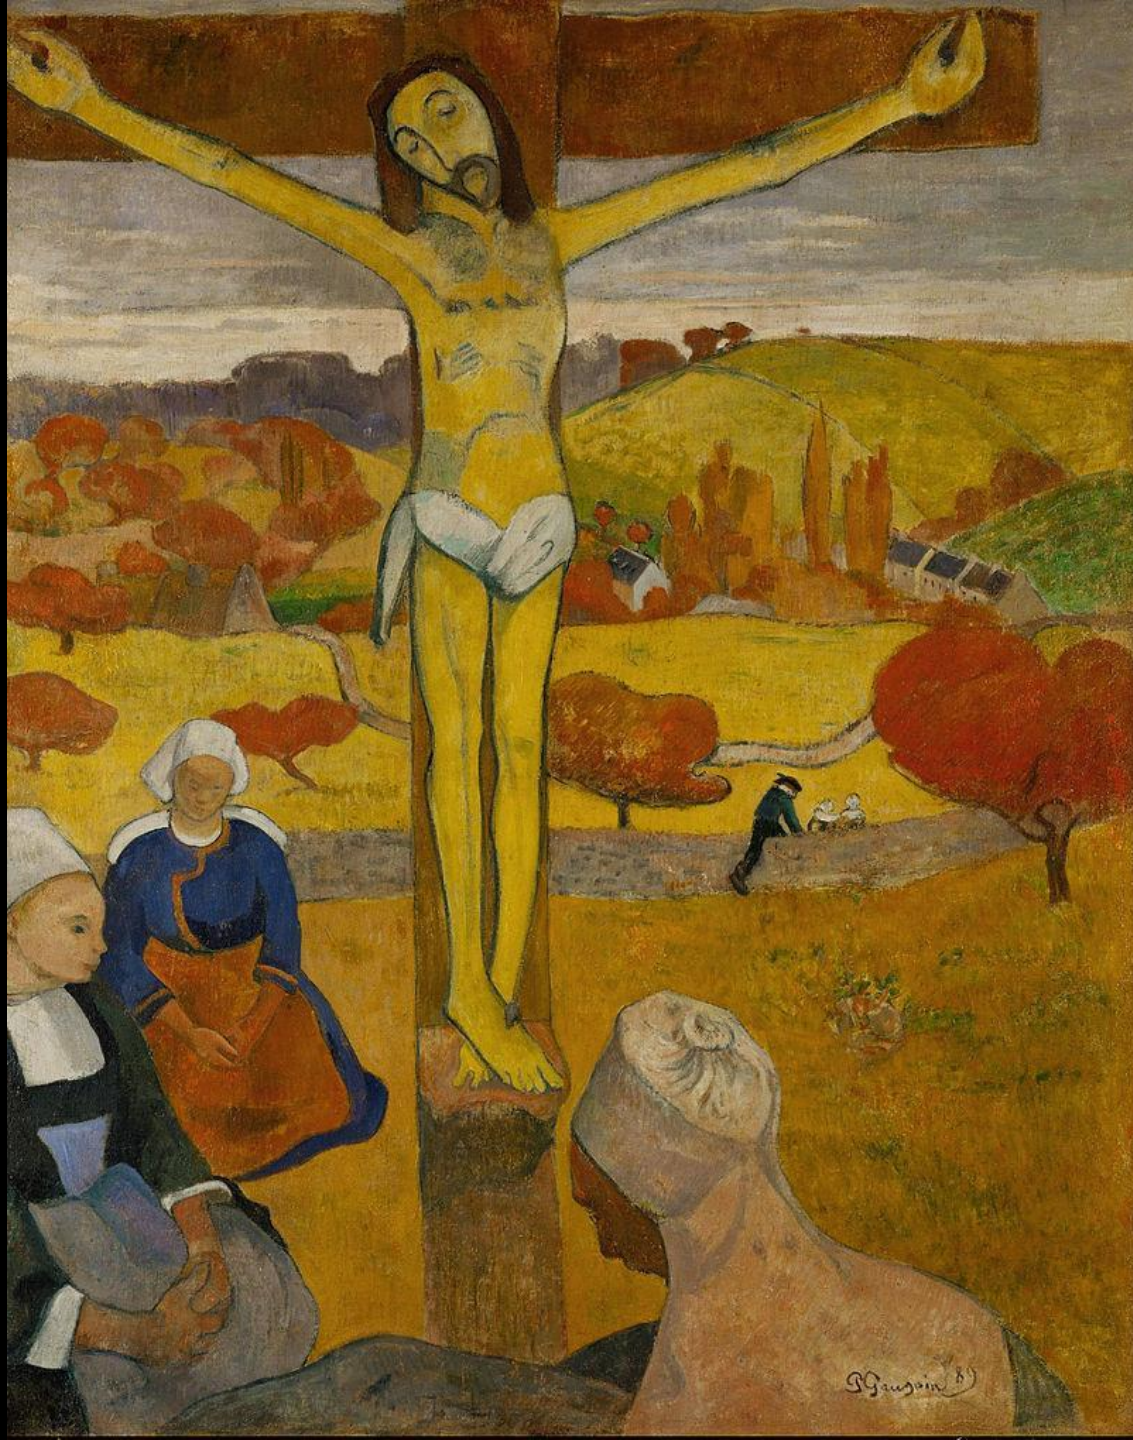

Bernard
94

La revue blanche

Imp. Edw. Ancourt PARIS

Do2
92

Te aa no
AREOIS

Mama Tupapai

Paul Gauguin 1902

JUAN GRIS
1925

P M 21

1920-1924
LA BARRE
À GAUCHE