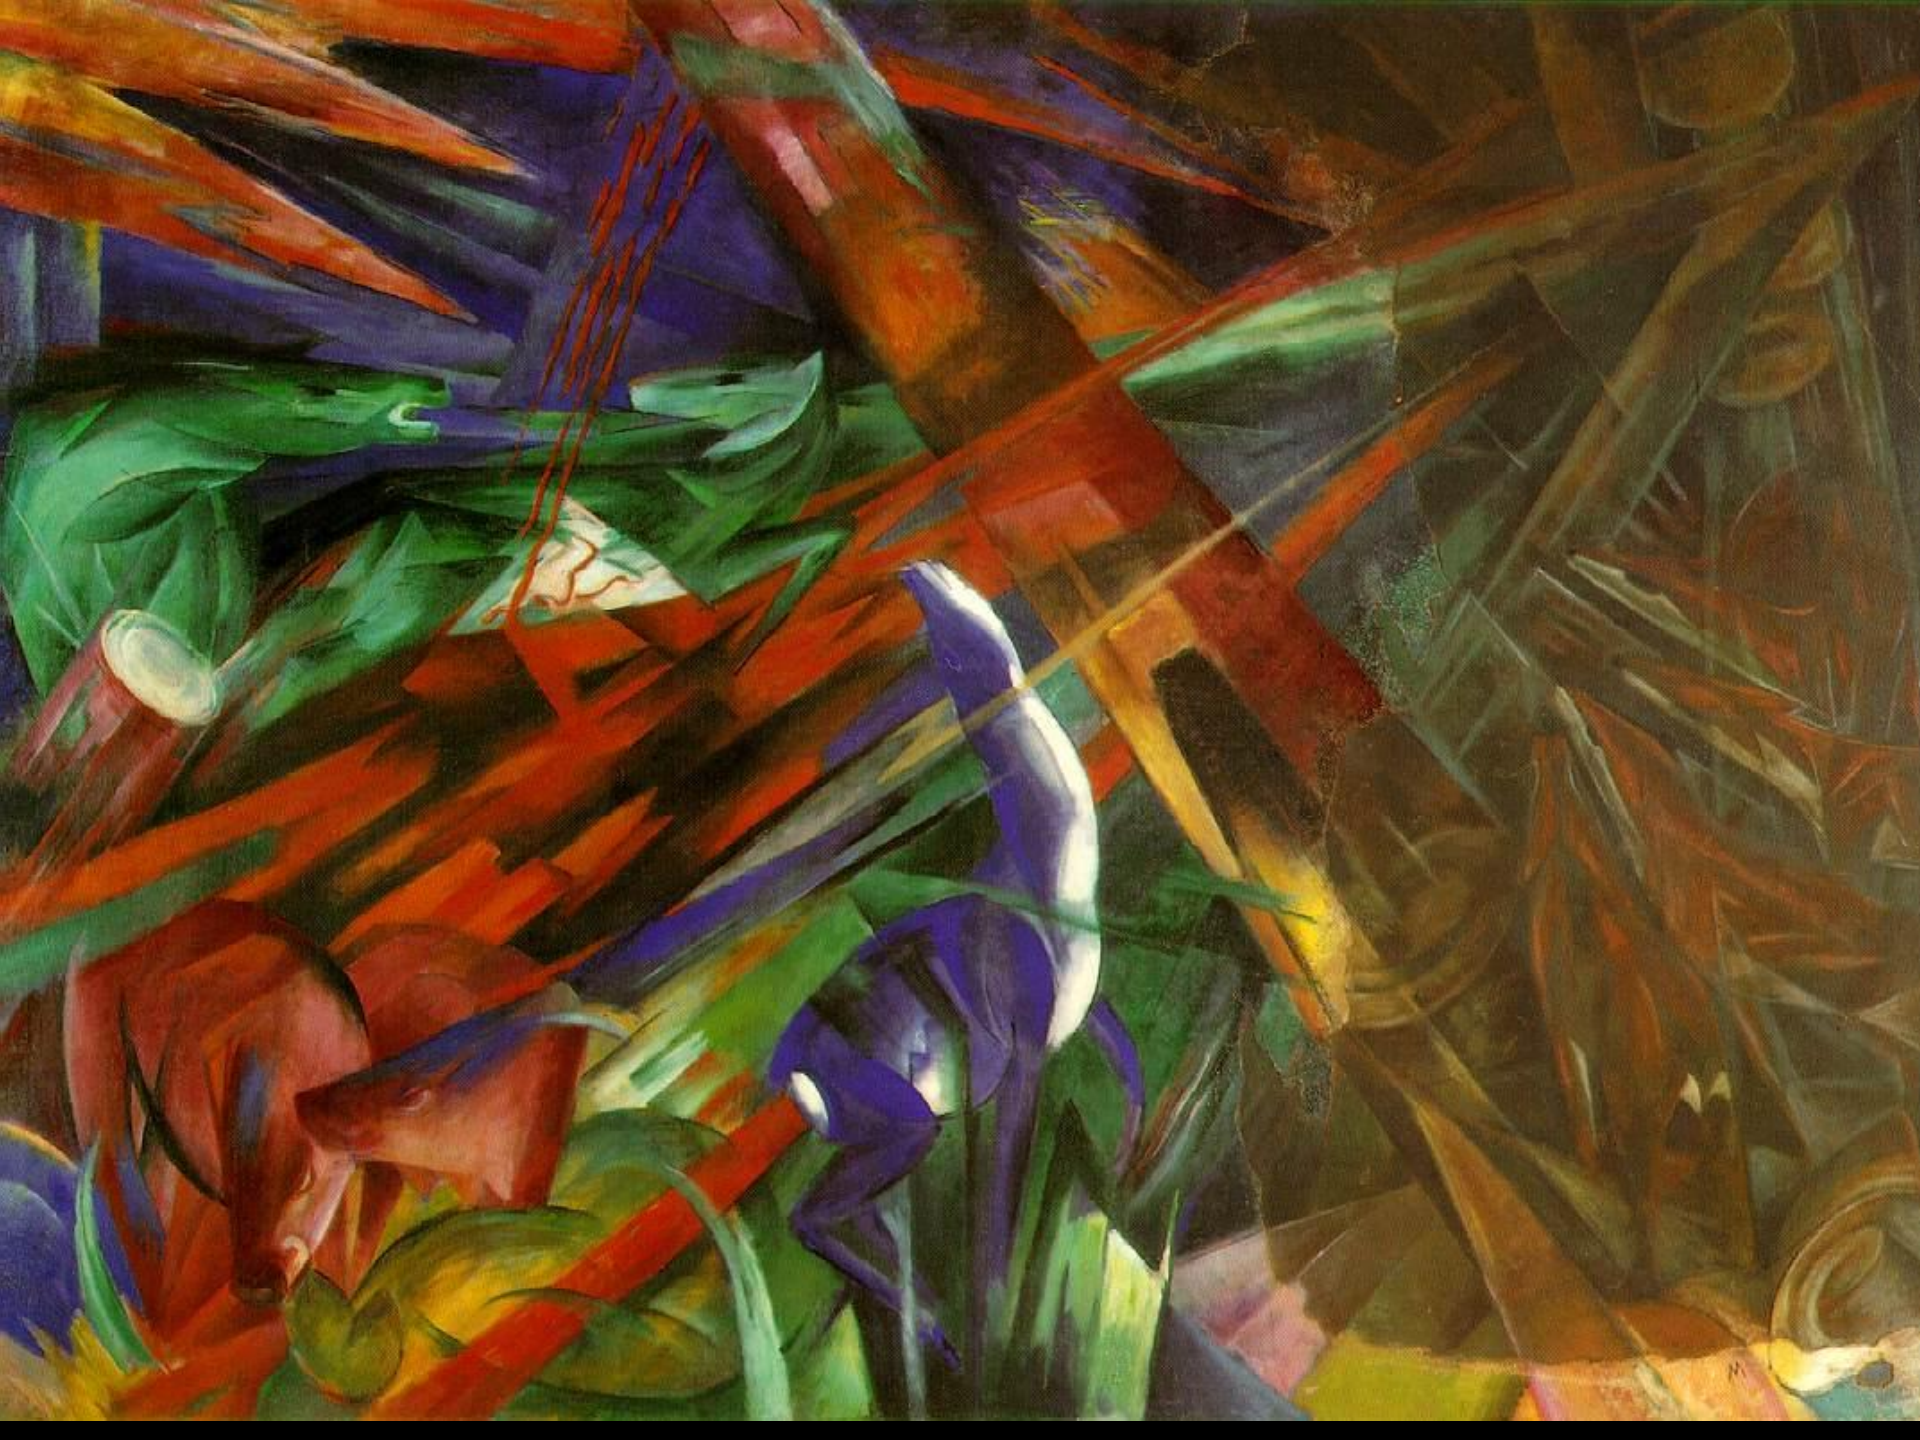

Te aa no
AREOIS

Mancão Tupapaú

Alfredo Ceschiatti

Paul Gauguin 1902

P M 21

1920-1924
LA BARRE
À GAUCHE

WARNER BROS.
DAILY 8:45
Matinees 3 P.M.
2:30 Sun

ordinary cleaners reach only this far