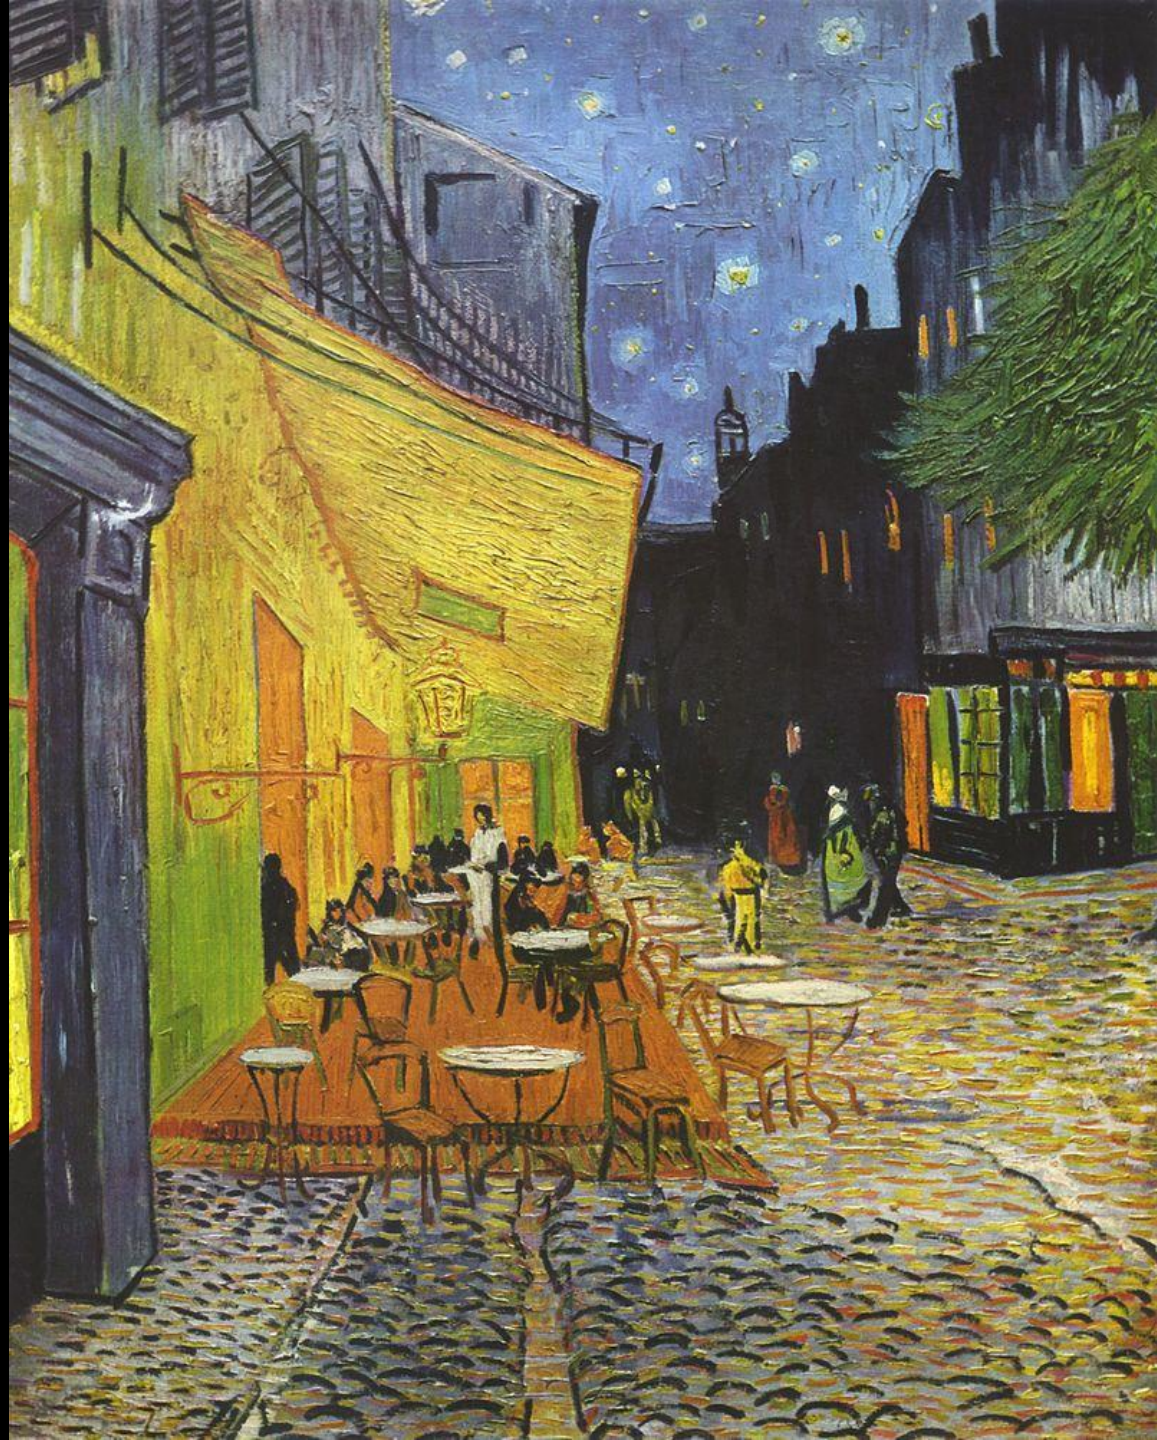

Claude Monet 74

LEBLANC BARRETT INC. E.

A. MAILLOL

LA REVUE B

PARAIT CHAQUE MOIS
EN LIVRAISONS DE 100 PAGES
le n° 1 fr. BUREAUX 1 rue Laffitte
EN VENTE PARTOUT

La revue blanche

Imp. Edw. Ancourt PARIS

Do2
92

Te aa no
AREOIS

Mancão Tupapaú

Alfredo Ceschiatti

Paul Gauguin 1902

P M 21

1920-1924
LA BARRE
À GAUCHE

WARNER BROS.
DAILY 8:45
Matinees 3 P.M.
2:30 Sun

ordinary cleaners reach only this far