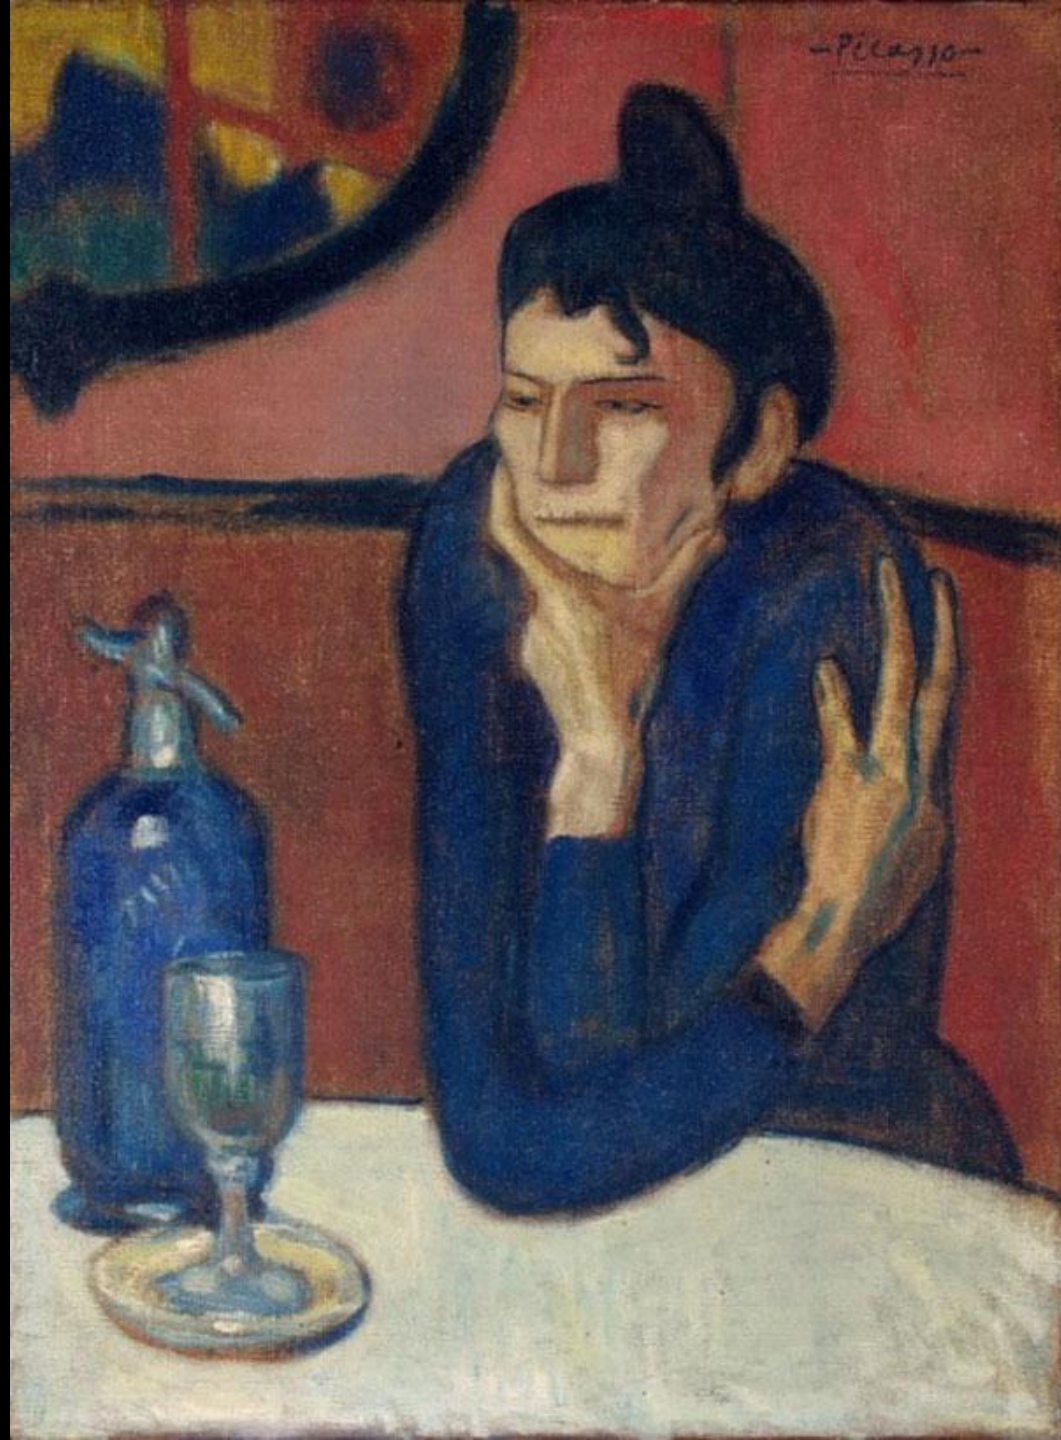

Te aa no
AREOIS

Mancão Tupapaú

Alfredo Ceschiatti

Paul Gauguin 1902

P M 21

1920-1924
LA BARRE
À GAUCHE

WARNER BROS.
DAILY 8:45
Matinees 3 P.M.
2:30 Sun

ordinary cleaners reach only this far