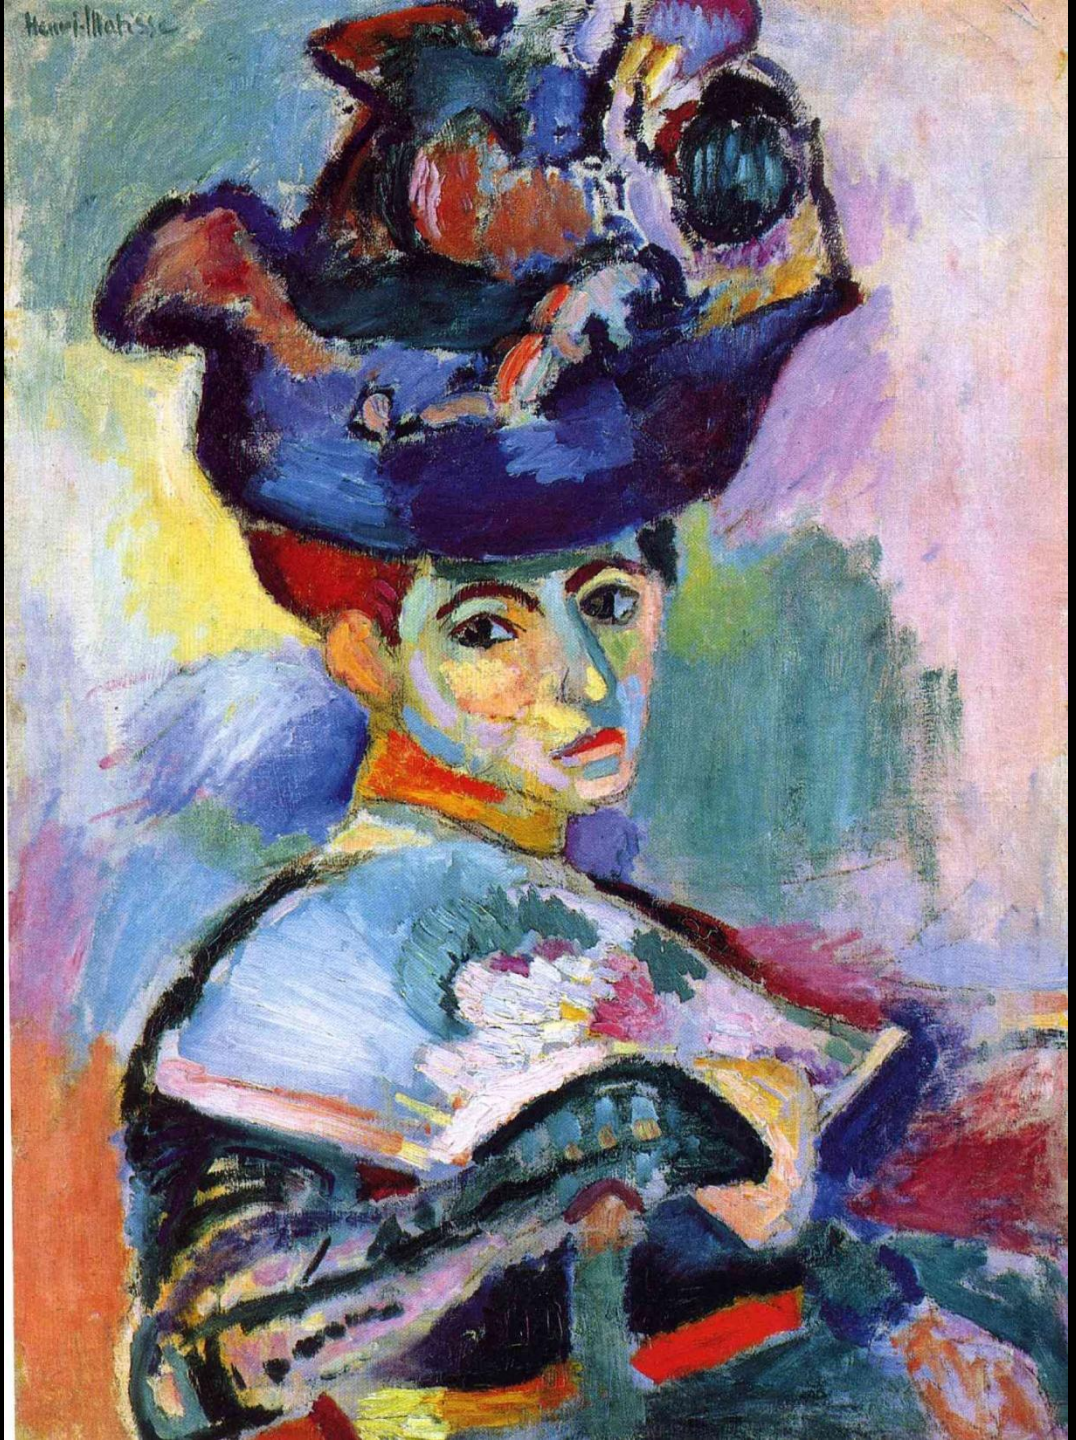

Claude Monet 74

LEBLANC BARRETT INC. E.

A. MAILLOL

LA REVUE B

PARAIT CHAQUE MOIS
EN LIVRAISONS DE 100 PAGES
le n° 1 fr. BUREAUX 1 rue Laffitte
EN VENTE PARTOUT

La revue blanche

Imp. Edw. Ancourt PARIS

Do2
92

Te aa no
AREOIS

Mancão Tupapaú

Alfredo Ceschiatti

Paul Gauguin 1902

P M 21

1920-1924
LA BARRE
À GAUCHE

WARNER BROS.
DAILY 8:45
Matinees 3 P.M.
2:30 Sun

ordinary cleaners reach only this far