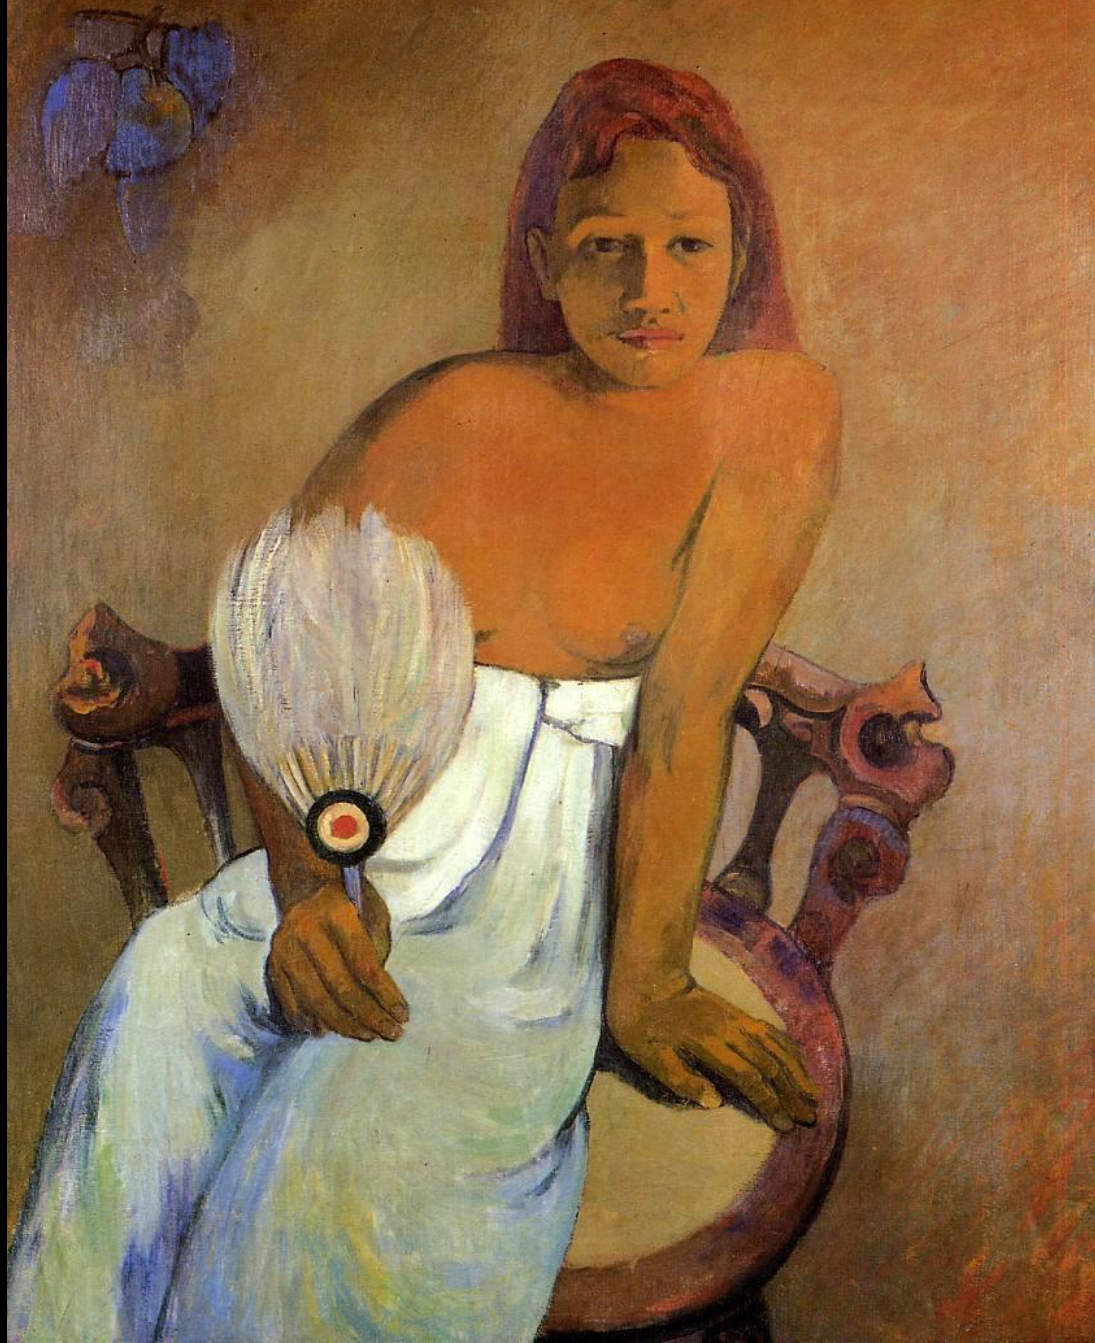

Te aa no
AREOIS

Mancão Tupapaú

Alfredo Ceschiatti

Paul Gauguin 1902

P M 21

1920-1924
LA BARRE
À GAUCHE

WARNER BROS.
DAILY 8:45
Matinees 3 P.M.
2:30 Sun

ordinary cleaners reach only this far