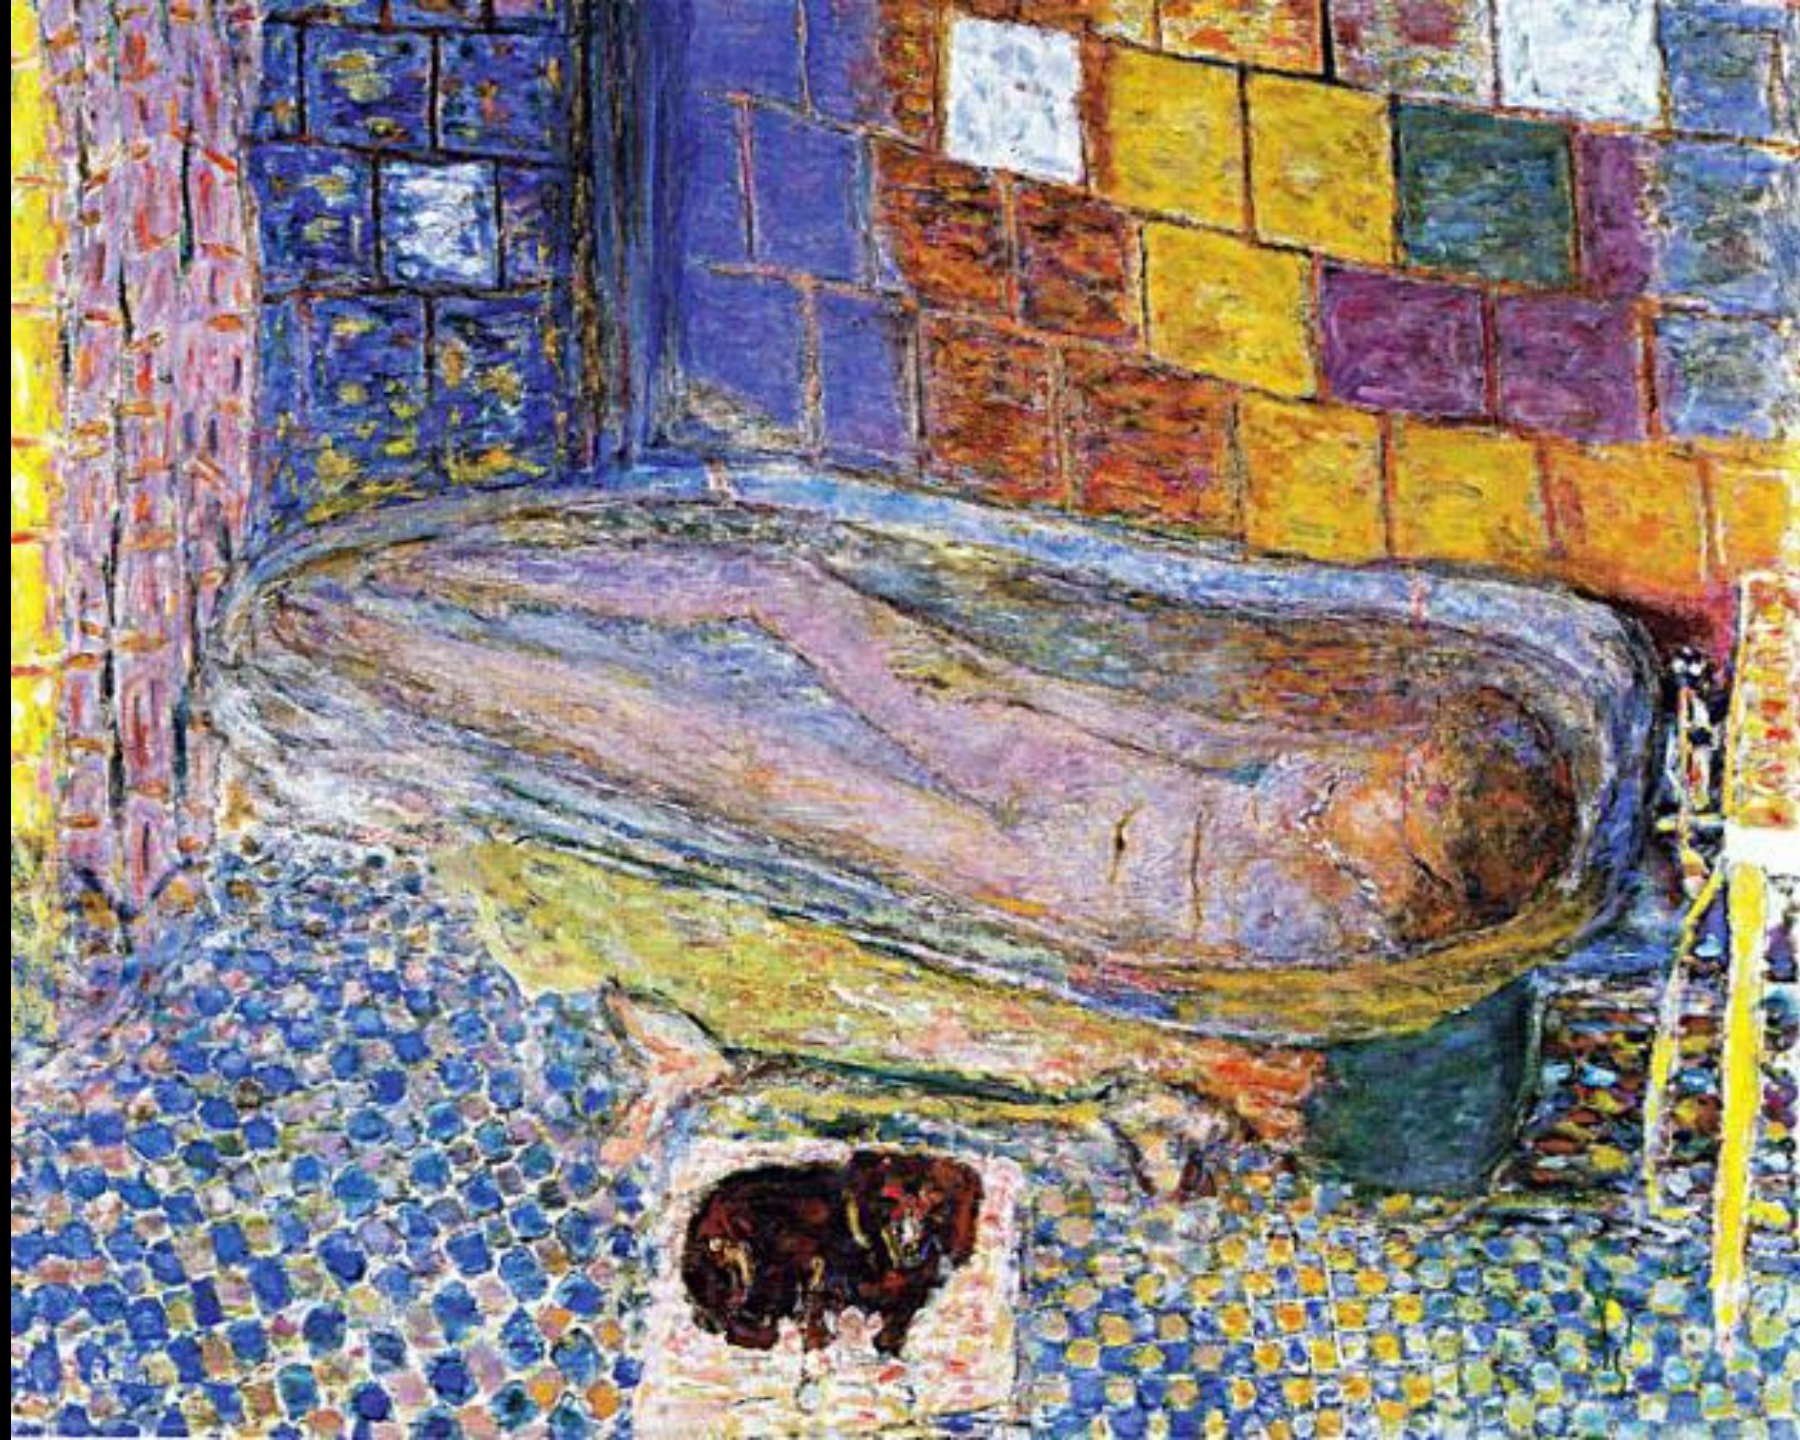

Claude Monet 74

LEBLANC BARRETT INC. E.

A. MAILLOL

LA REVUE B

PARAIT CHAQUE MOIS
EN LIVRAISONS DE 100 PAGES
le n° 1 fr. BUREAUX 1 rue Laffitte
EN VENTE PARTOUT

La revue blanche

Imp. Edw. Ancourt PARIS

Do2
92

Te aa no
AREOIS

Mancão Tupapaú

Alfredo Ceschiatti

Paul Gauguin 1902

P M 21

1920-1924
LA BARRE
À GAUCHE

WARNER BROS.
DAILY 8:45
Matinees 3 P.M.
2:30 Sun

ordinary cleaners reach only this far