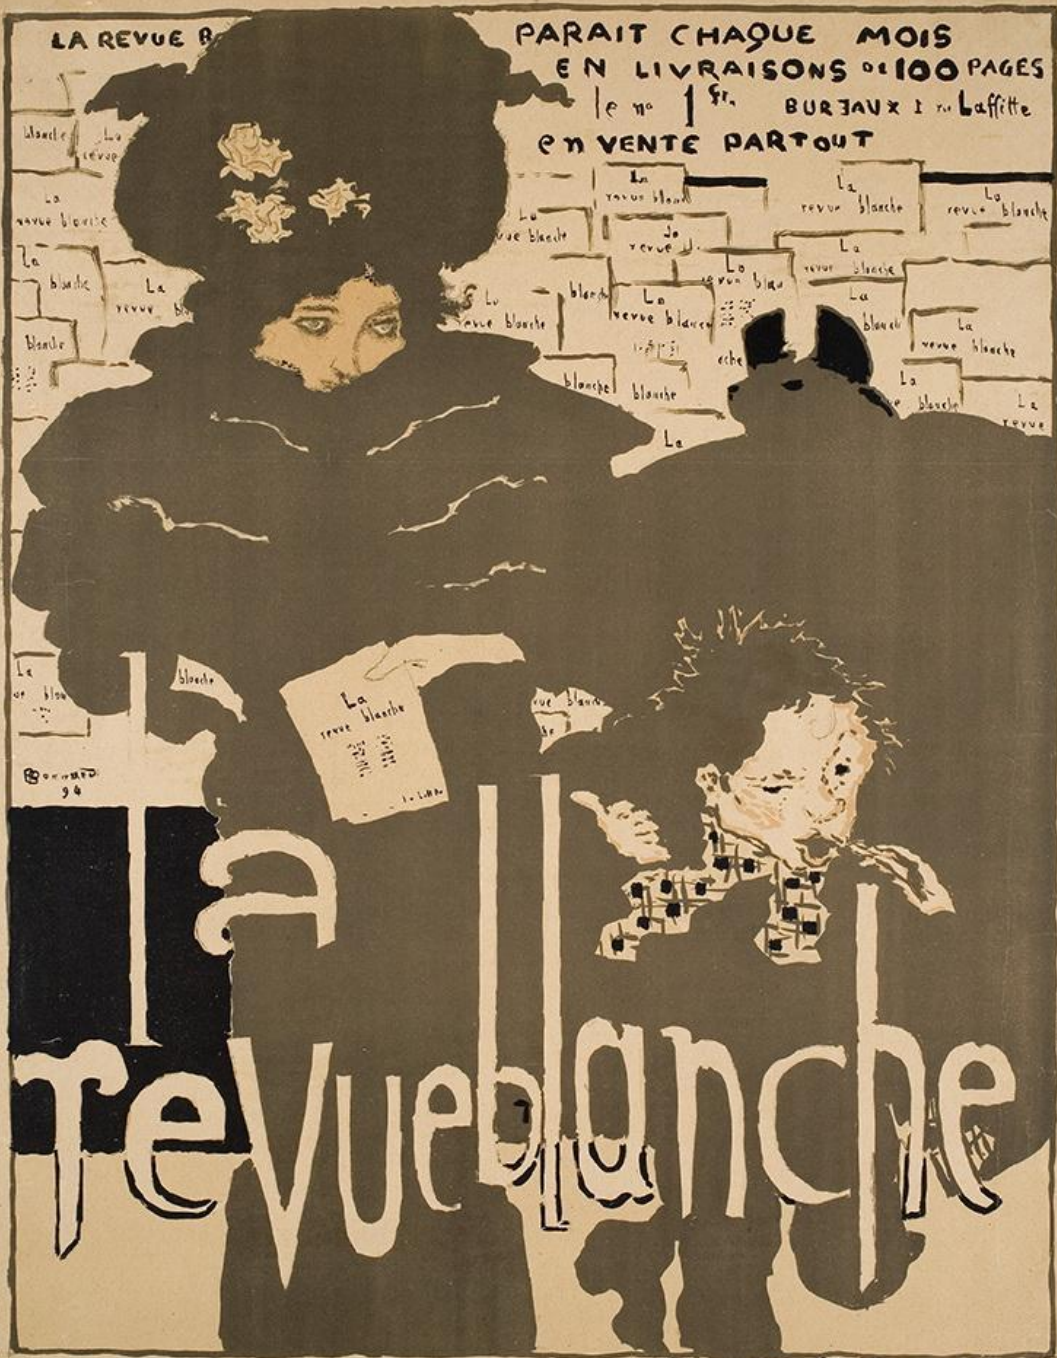

Claude Monet 74

LEBLANC BARRETT INT. E.

Helzanna

GUSTAV
KLIMT

1907

A. MAILLOL

LA REVUE B

PARAIT CHAQUE MOIS
EN LIVRAISONS DE 100 PAGES
le n° 1 fr. BUREAUX 1 rue Laffitte
EN VENTE PARTOUT

Bernard
94

La revue blanche

Imp. Edw. Ancourt PARIS

Do2
92

Te aa no
AREOIS

Mama Tupapai

Paul Gauguin 1902

JUAN GRIS
1925

P M 21

1920-1924
LA BARRE
À GAUCHE