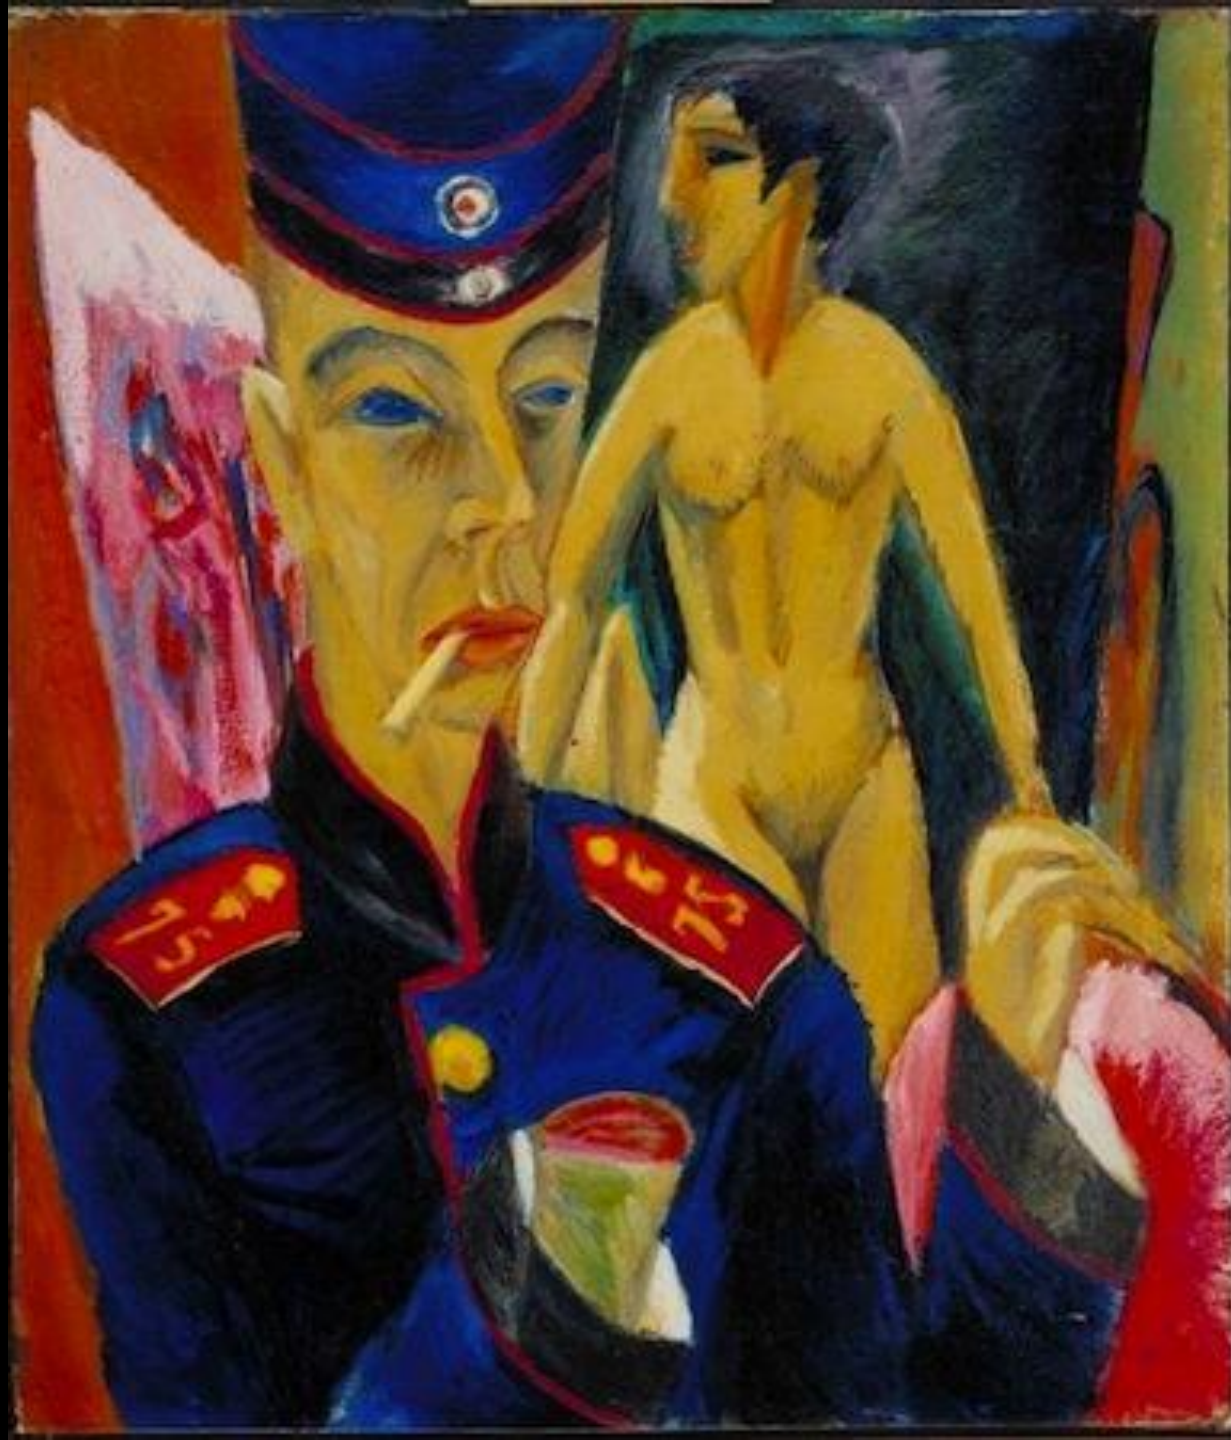

Bernard
94

La revue blanche

Imp. Edw. Ancourt PARIS

Do2
92

Te aa no
AREOIS

Mama Tupapai

Paul Gauguin 1902

JUAN GRIS
1925

P M 21

1920-1924
LA BARRE
À GAUCHE