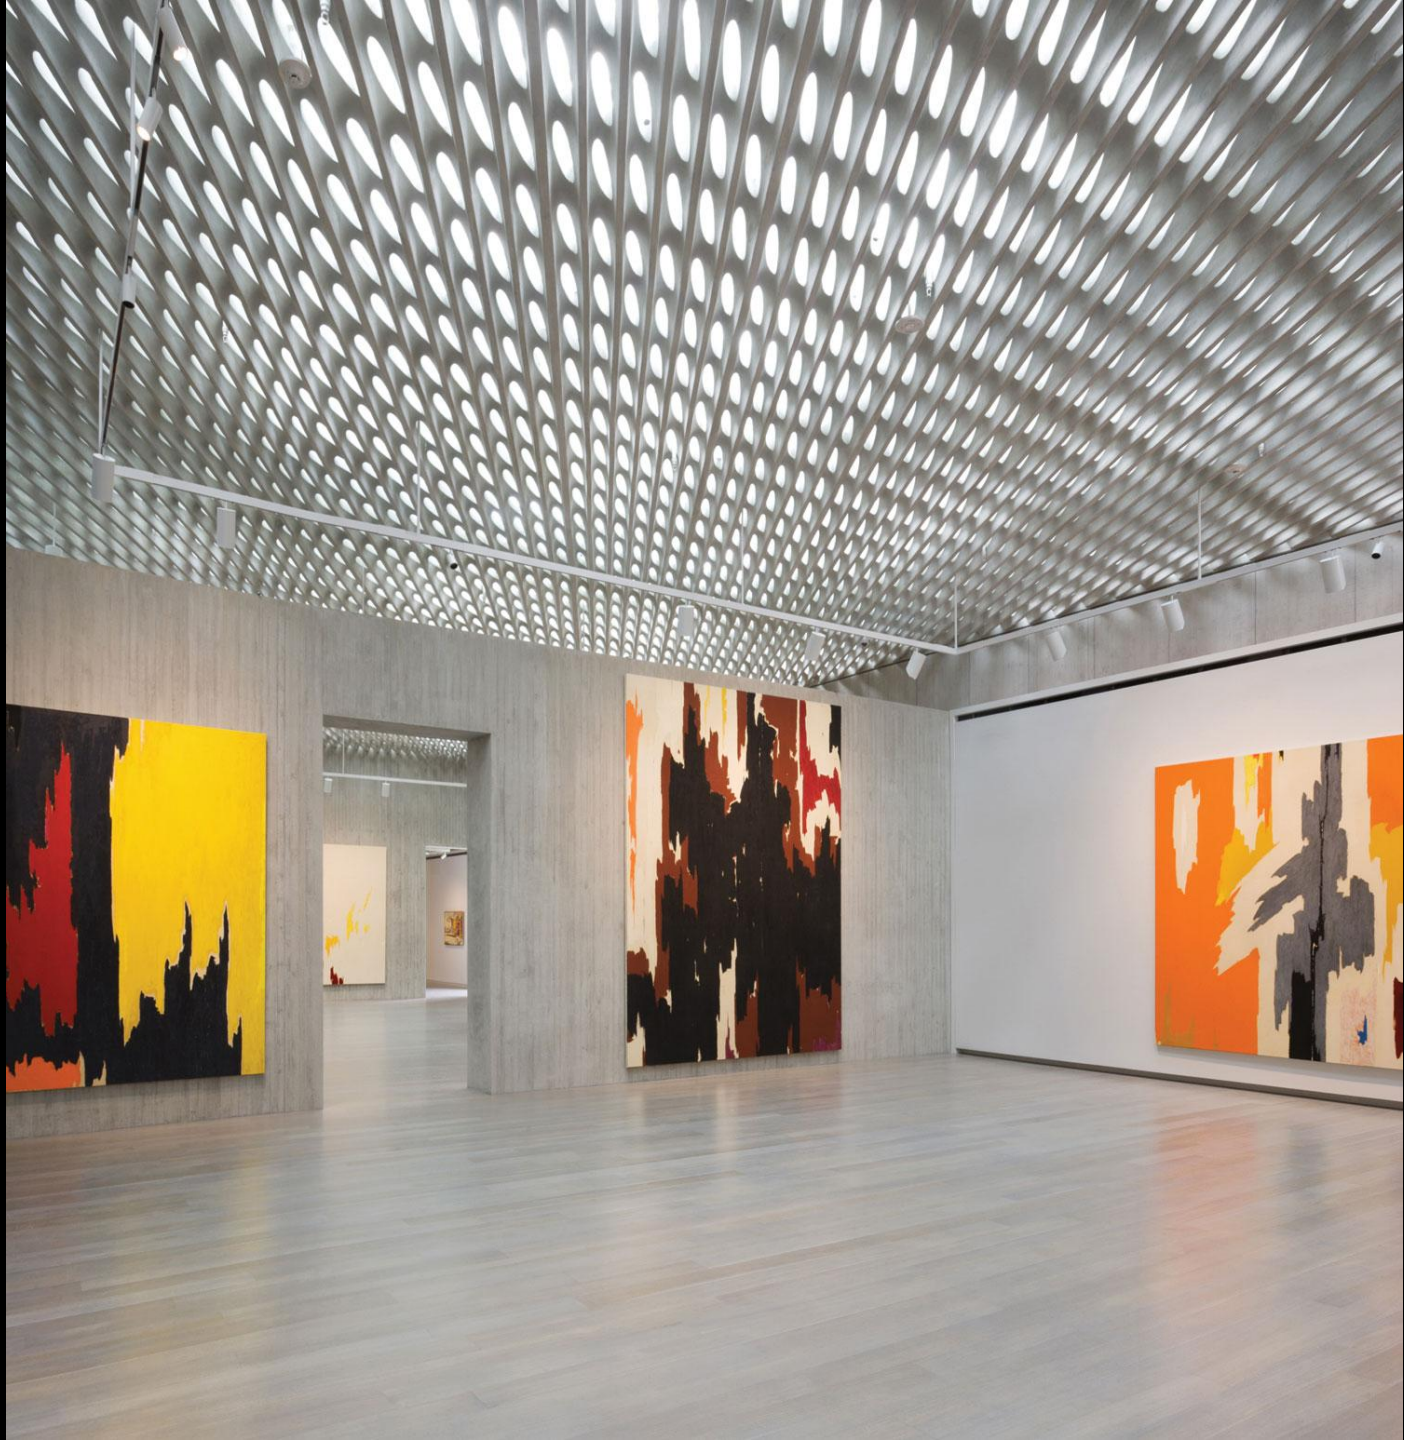

Te aa no
AREOIS

Mancão Tupapaú

Alfredo Ceschiatti

Paul Gauguin 1902

P M 21

1920-1924
LA BARRE
À GAUCHE

WARNER BROS.
DAILY 8:45
Matinees 3 P.M.
2:30 Sun

ordinary cleaners reach only this far