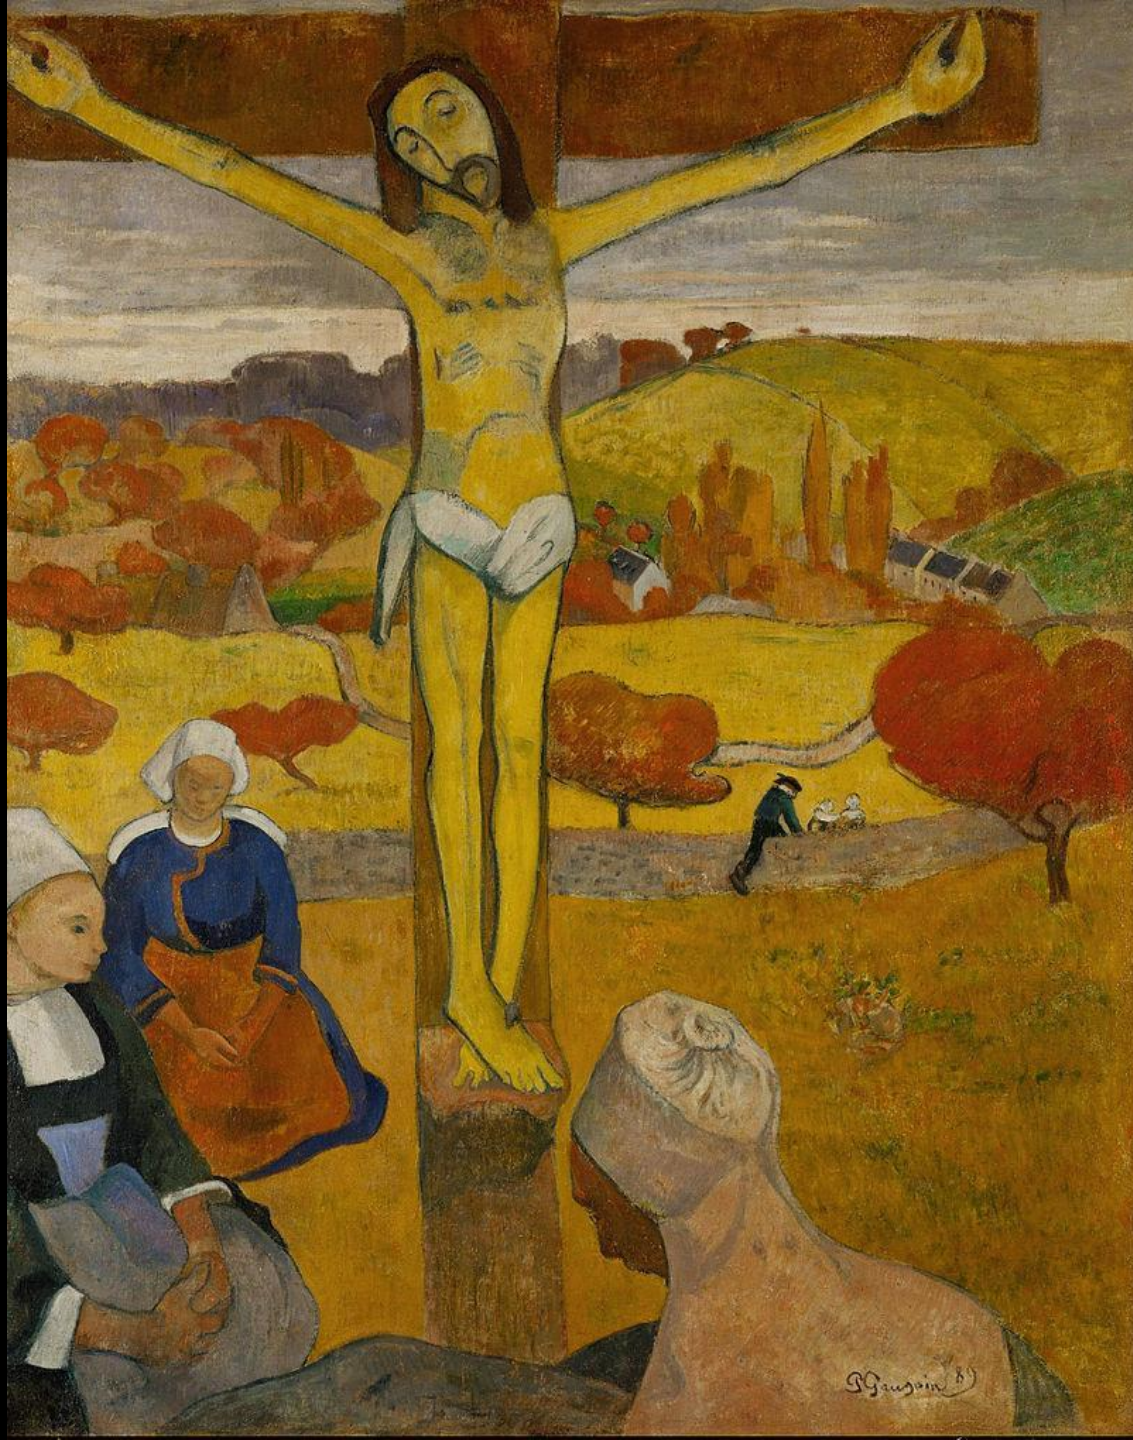

Claude Monet 74

LEBLANC BARRETT INC. E.

A. MAILLOL

LA REVUE B

PARAIT CHAQUE MOIS
EN LIVRAISONS DE 100 PAGES
le n° 1 fr. BUREAUX 1 rue Laffitte
EN VENTE PARTOUT

La revue blanche

Imp. Edw. Ancourt PARIS

Do2
92

Te aa no
AREOIS

Mancão Tupapaú

Alfredo Ceschiatti

Paul Gauguin 1902

P M 21

1920-1924
LA BARRE
À GAUCHE

WARNER BROS.
DAILY 8:45
Matinees 3 P.M.
2:30 Sun

ordinary cleaners reach only this far