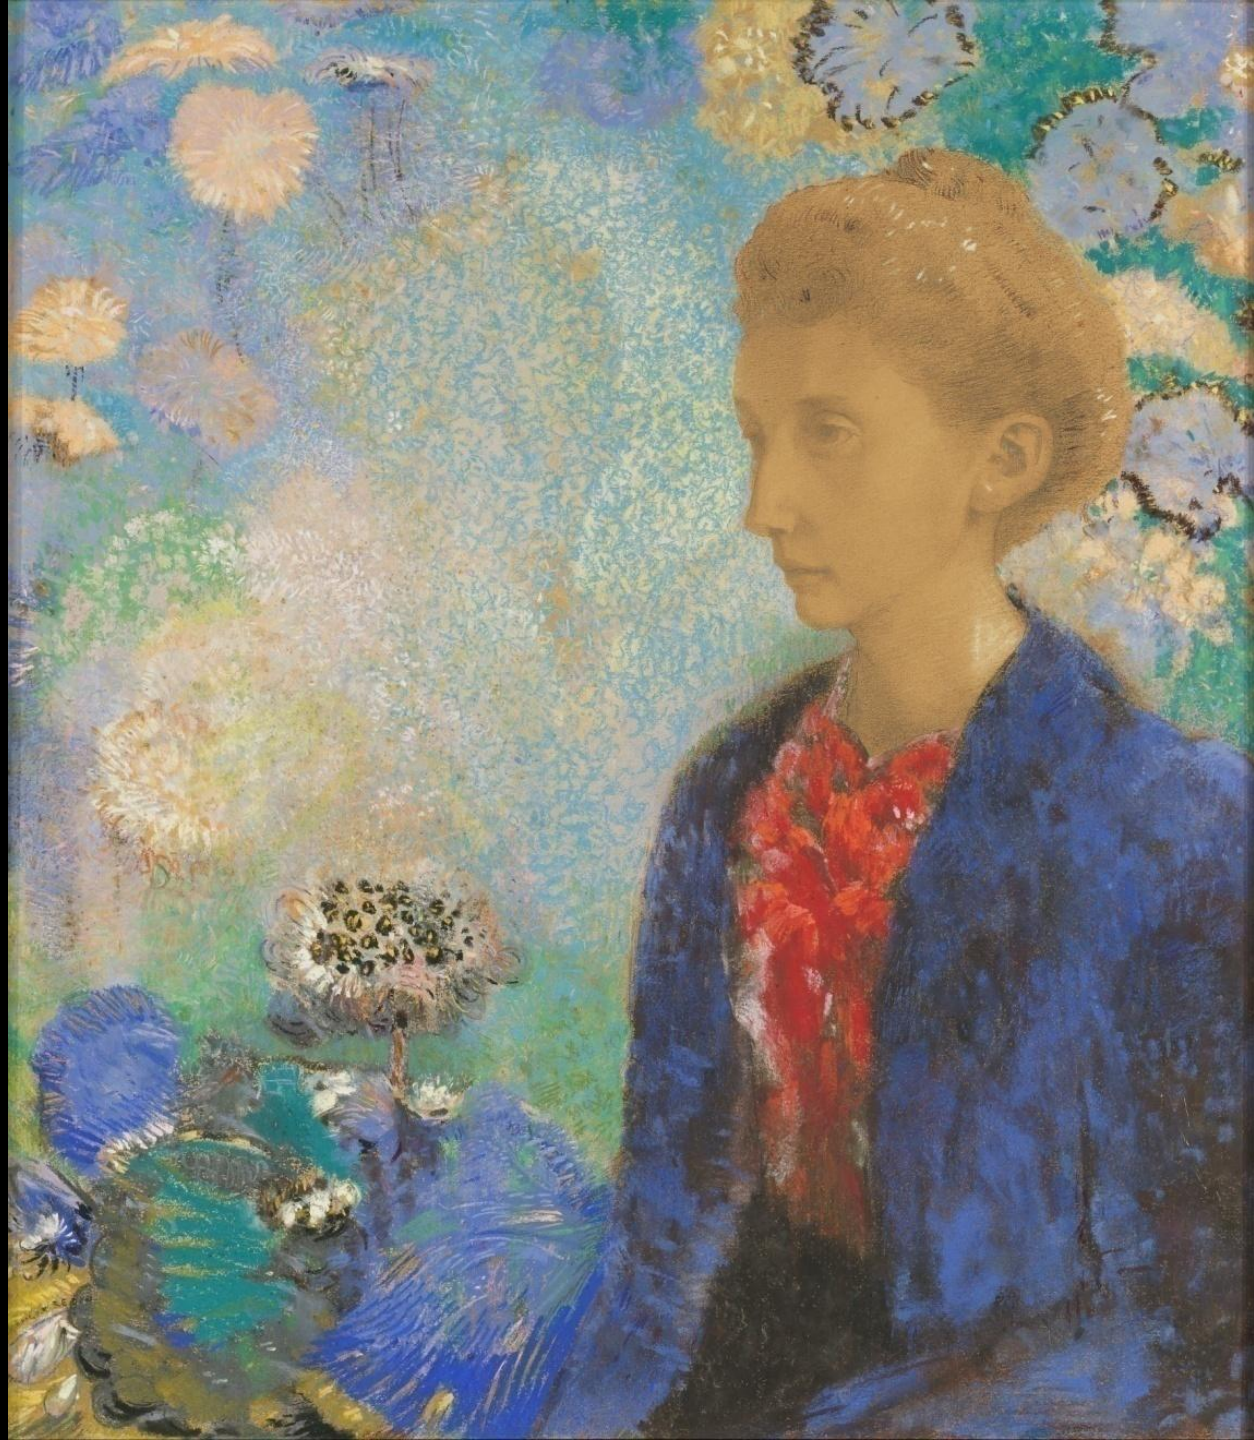

Claude Monet 74

LEBLANC BARRETT INC. E.

A. MAILLOL

LA REVUE B

PARAIT CHAQUE MOIS
EN LIVRAISONS DE 100 PAGES
le n° 1 fr. BUREAUX 1 rue Laffitte
EN VENTE PARTOUT

La revue blanche

Imp. Edw. Ancourt PARIS

Do2
92

Te aa no
AREOIS

Mancão Tupapaú

Alfredo Ceschiatti

Paul Gauguin 1902

P M 21

1920-1924
LA BARRE
À GAUCHE

WARNER BROS.
DAILY 8:45
Matinees 3 P.M.
2:30 Sun

ordinary cleaners reach only this far