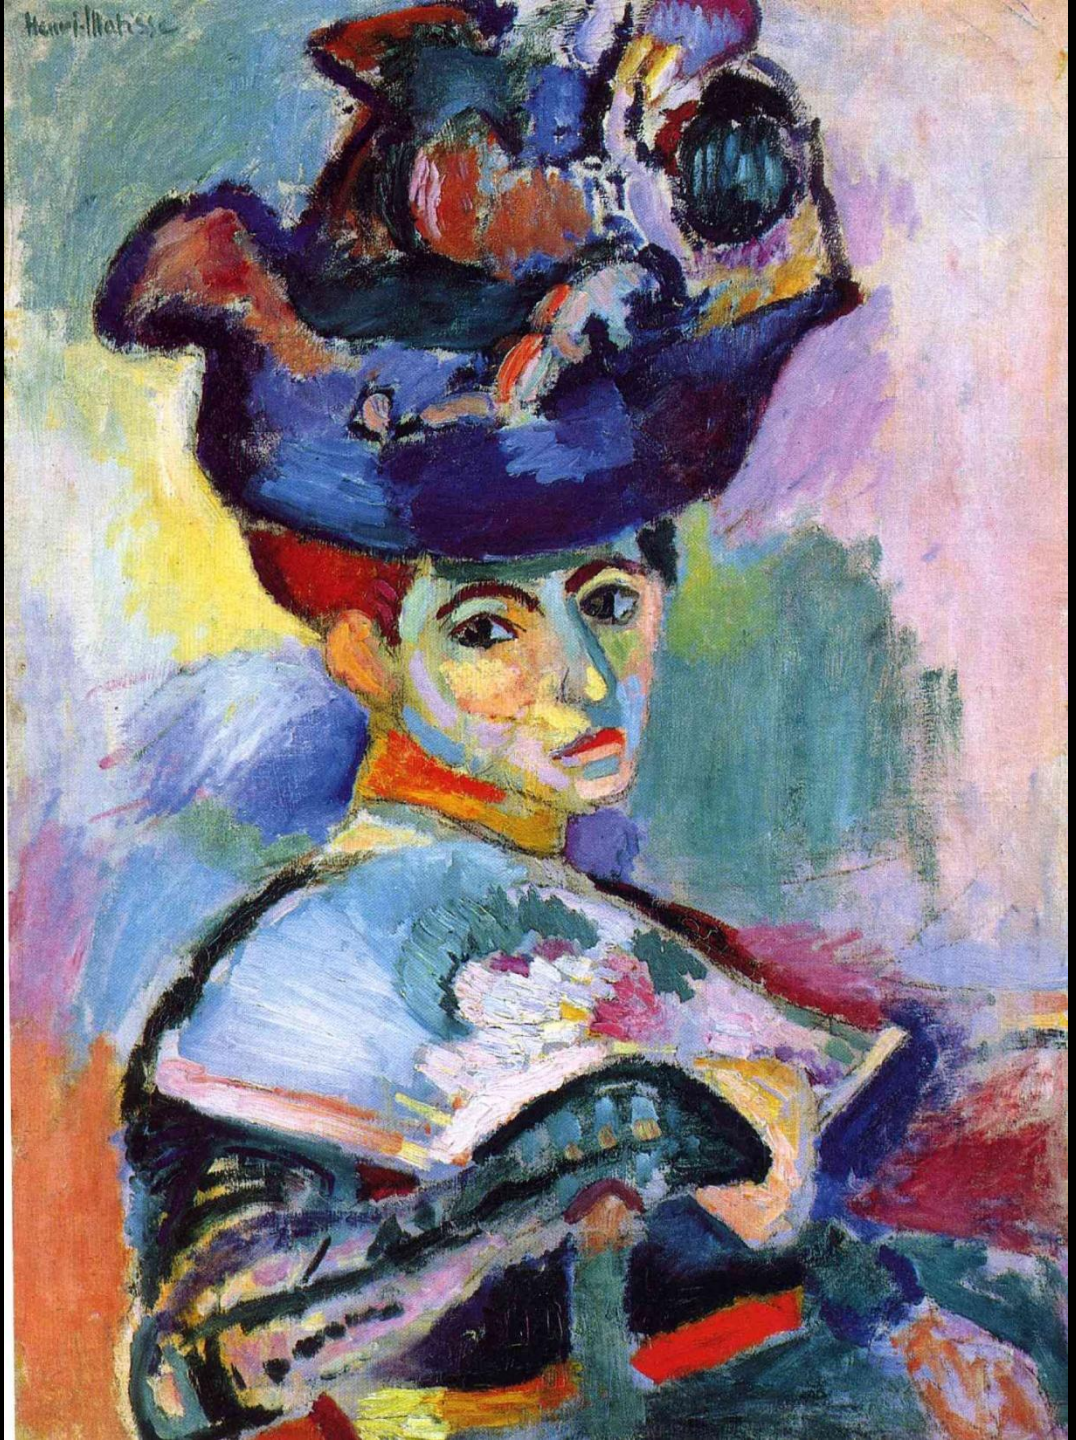

Claude Monet 74

LEBLANC BARRETT INT. E.

Helzanna

GUSTAV
KLIMT

1907

A. MAILLOL

LA REVUE B

PARAIT CHAQUE MOIS
EN LIVRAISONS DE 100 PAGES
le n° 1 fr. BUREAUX 1 rue Laffitte
EN VENTE PARTOUT

Bernard
94

La revue blanche

Imp. Edw. Ancourt PARIS

Do2
92

Te aa no
AREOIS

Mama Tupapai

Paul Gauguin 1902

JUAN GRIS
1925