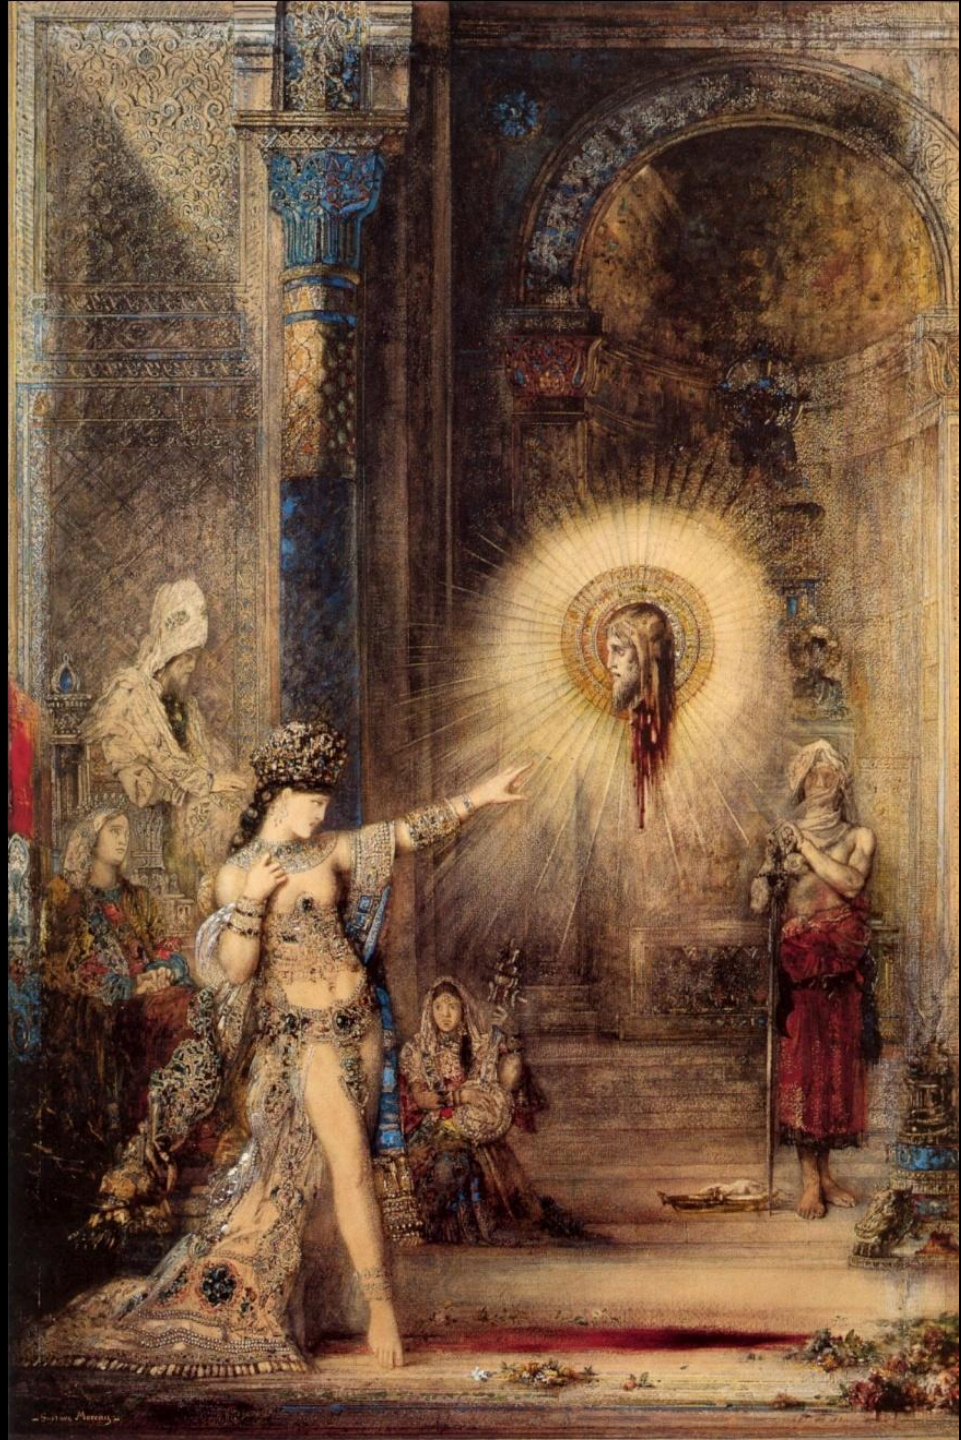

Claude Monet 74

LEBLANC BARRETT INC. E.

A. MAILLOL

LA REVUE B

PARAIT CHAQUE MOIS
EN LIVRAISONS DE 100 PAGES
le n° 1 fr. BUREAUX 1 rue Laffitte
EN VENTE PARTOUT

La revue blanche

Imp. Edw. Ancourt PARIS

Do2
92

Te aa no
AREOIS

Mancão Tupapaú

Alfredo Ceschiatti

Paul Gauguin 1902

P M 21

1920-1924
LA BARRE
À GAUCHE

WARNER BROS.
DAILY 8:45
Matinees 3 P.M.
2:30 Sun

ordinary cleaners reach only this far