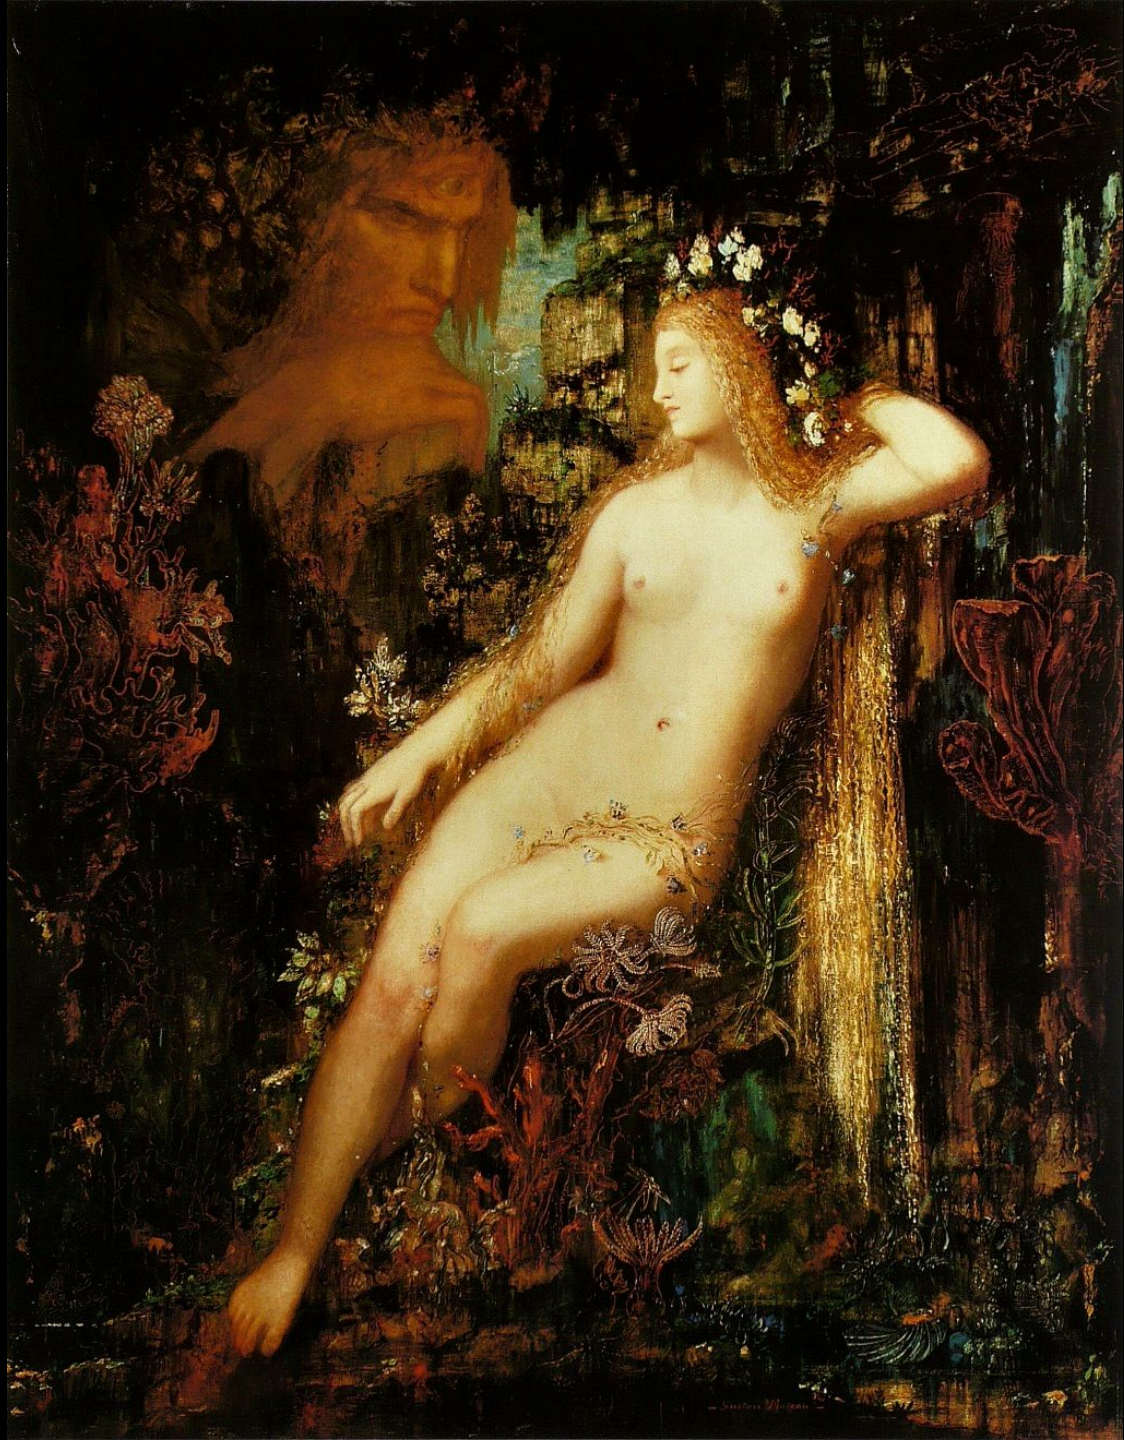

Claude Monet 74

LEBLANC BARRETT INT. E.

Helzanna

GUSTAV
KLIMT

1907

A. MAILLOL

LA REVUE B

PARAIT CHAQUE MOIS
EN LIVRAISONS DE 100 PAGES
le n° 1 fr. BUREAUX 1 rue Laffitte
EN VENTE PARTOUT

Bernard
94

La revue blanche

Imp. Edw. Ancourt PARIS

Do2
92

Te aa no
AREOIS

Mama Tupapai

Paul Gauguin 1902

JUAN GRIS
1925

P M 21

1920-1924
LA BARRE
À GAUCHE