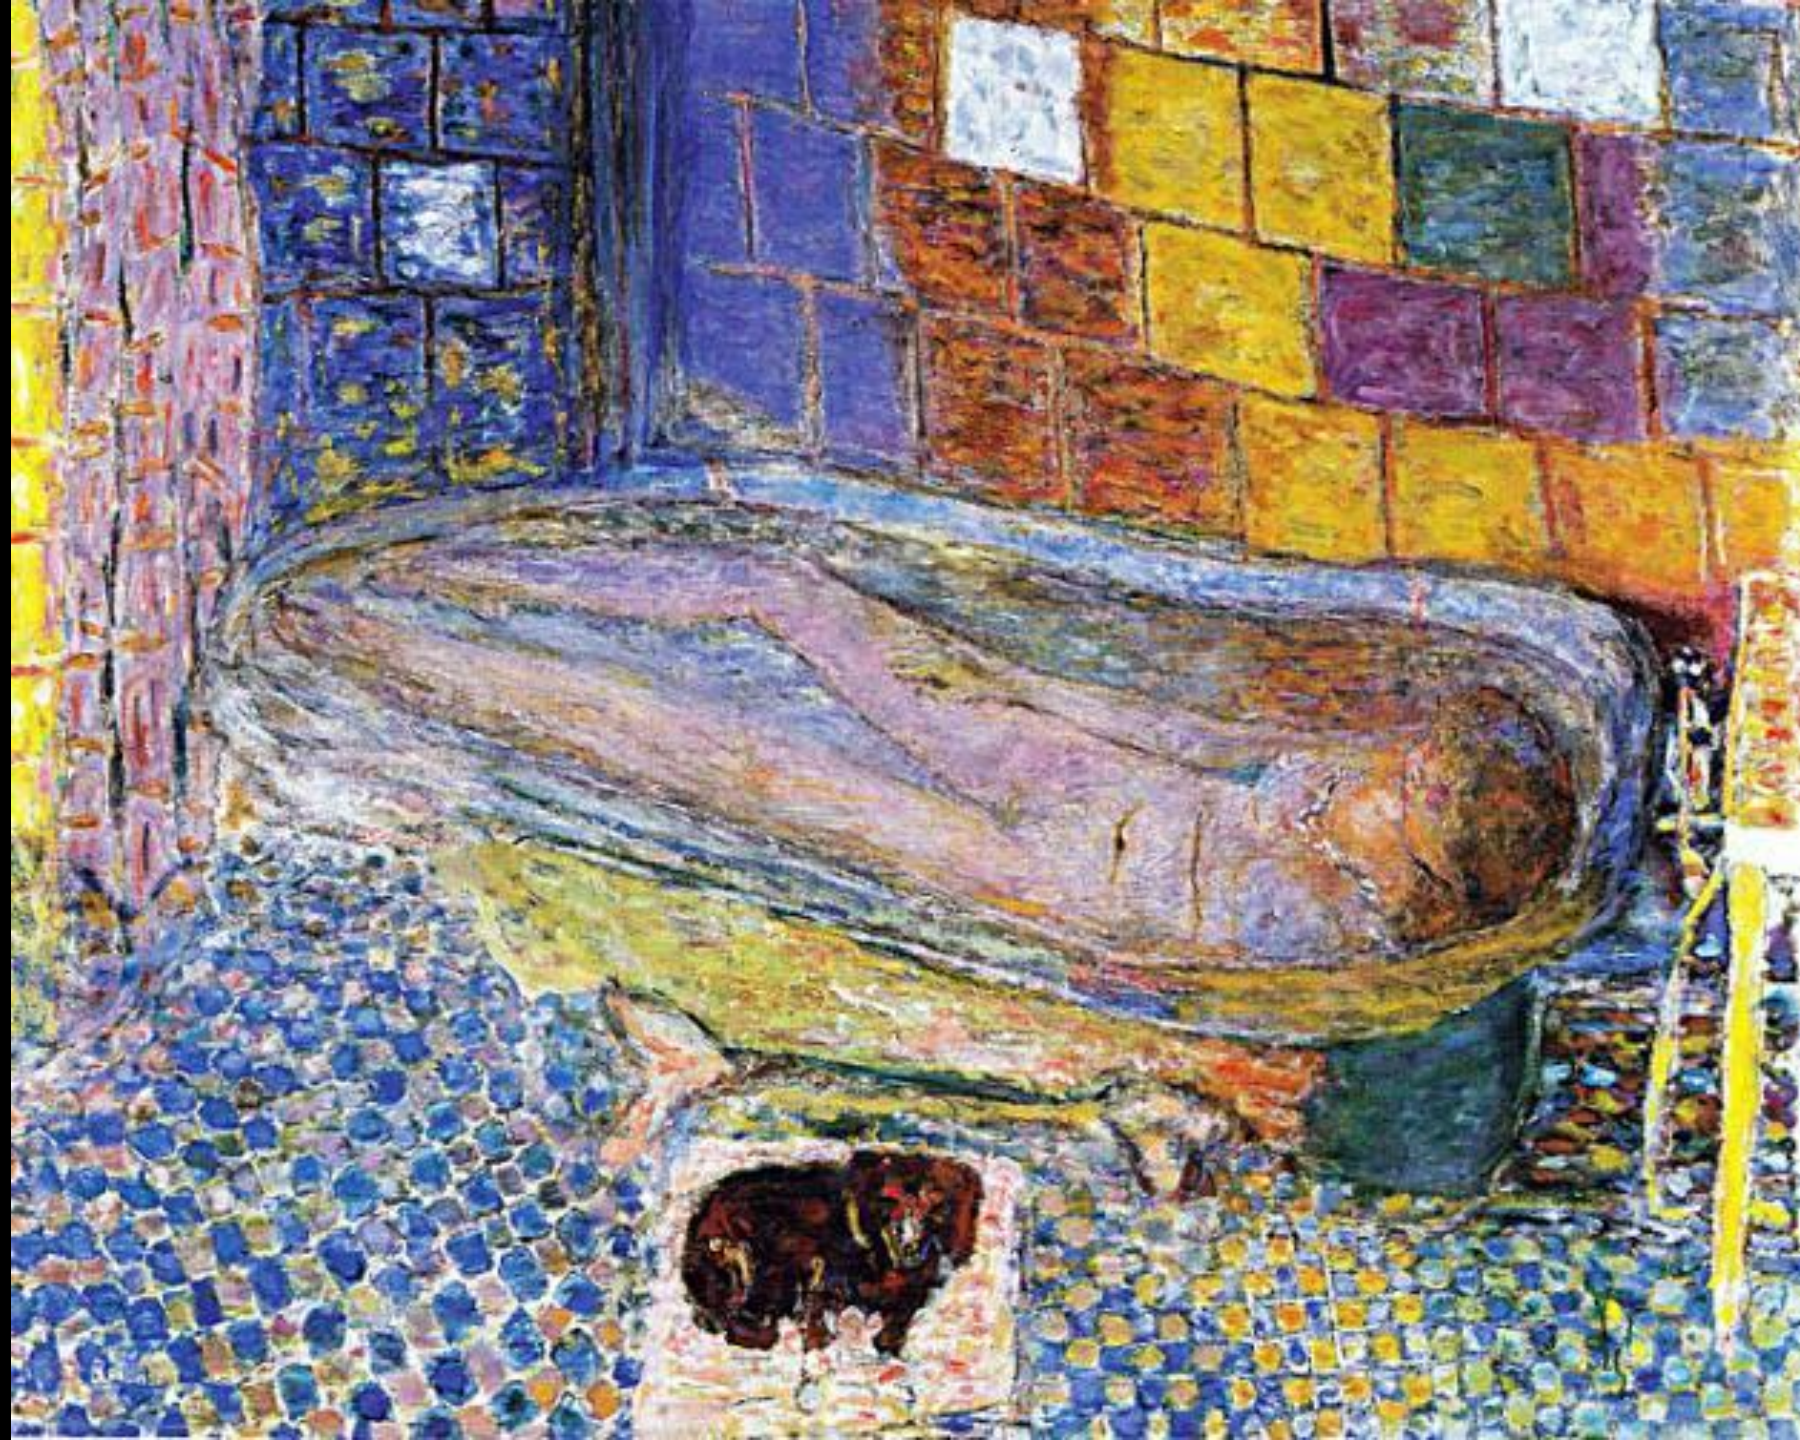

J.M.W. Turner

J.M.W. Turner
1825

Claude Monet 74

LEBLANC BARRETT INC. E.

GUSTAV
KLIMT

1907

A. MAILLOL

LA REVUE B

PARAIT CHAQUE MOIS
EN LIVRAISONS DE 100 PAGES
le n° 1 fr. BUREAUX 1 rue Laffitte
EN VENTE PARTOUT

La revue blanche

Bourgeois 94

Imp. Edw. Ancourt PARIS

Do2
92

Te aa no
AREOIS

Mancão Tupapaú

Paul Gauguin 1902

A. Signac 1908

P M 21

1920-1924
LA BARRE
À GAUCHE