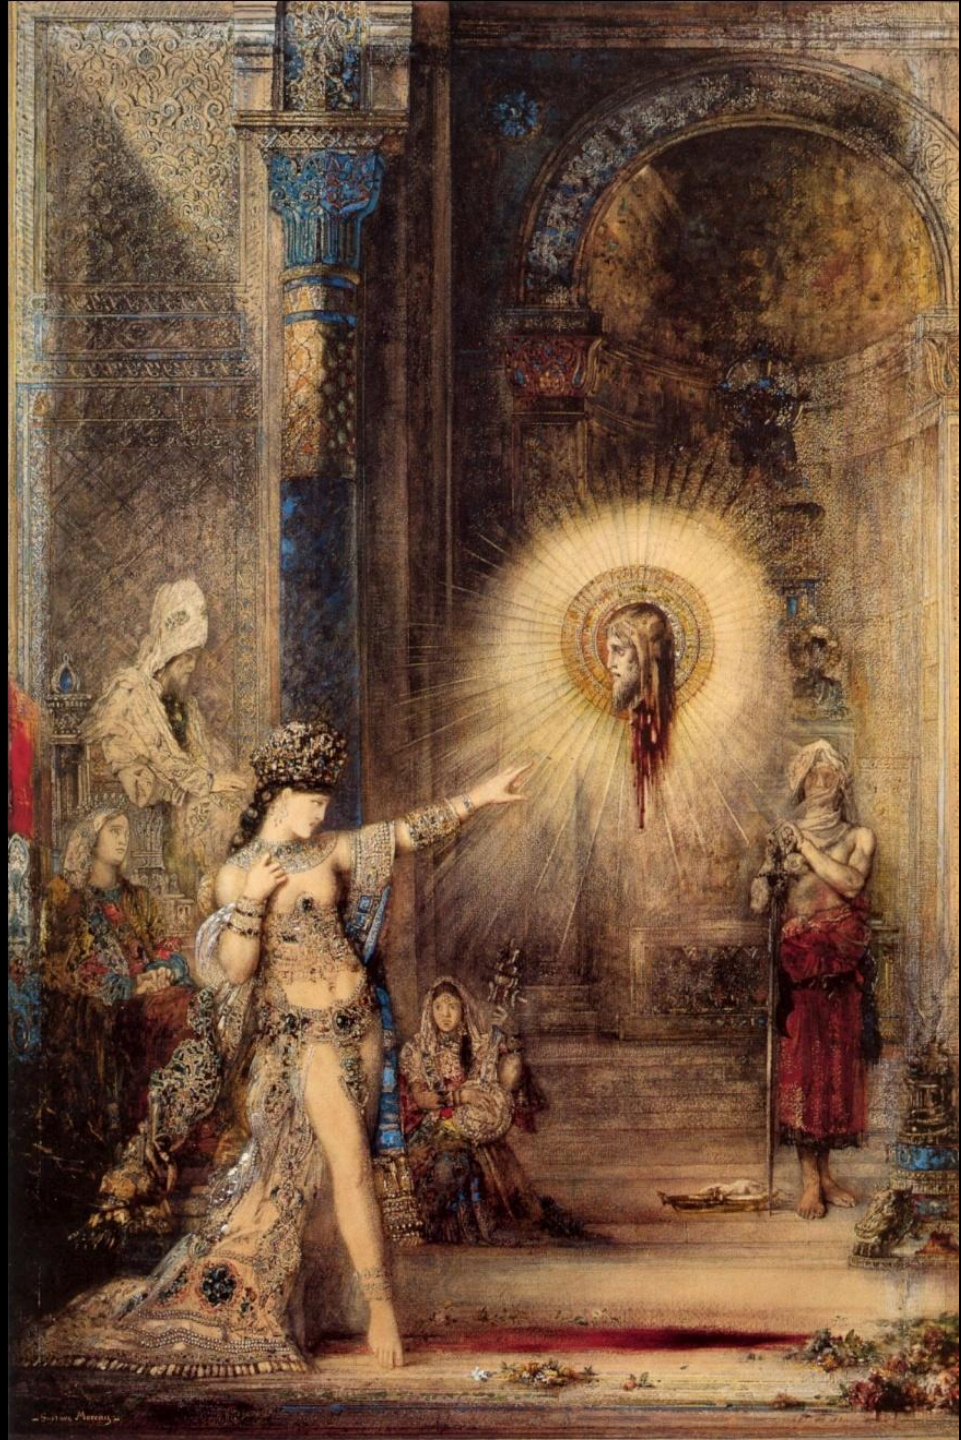

Claude Monet 74

LEBLANC BARRETT INT. E.

Helzanna

GUSTAV
KLIMT

1907

A. MAILLOL

LA REVUE B

PARAIT CHAQUE MOIS
EN LIVRAISONS DE 100 PAGES
le n° 1 fr. BUREAUX 1 rue Laffitte
EN VENTE PARTOUT

Bernard
94

La revue blanche

Imp. Edw. Ancourt PARIS

Do2
92

Te aa no
AREOIS

Mama Tupapai

Paul Gauguin 1902

JUAN GRIS
1925