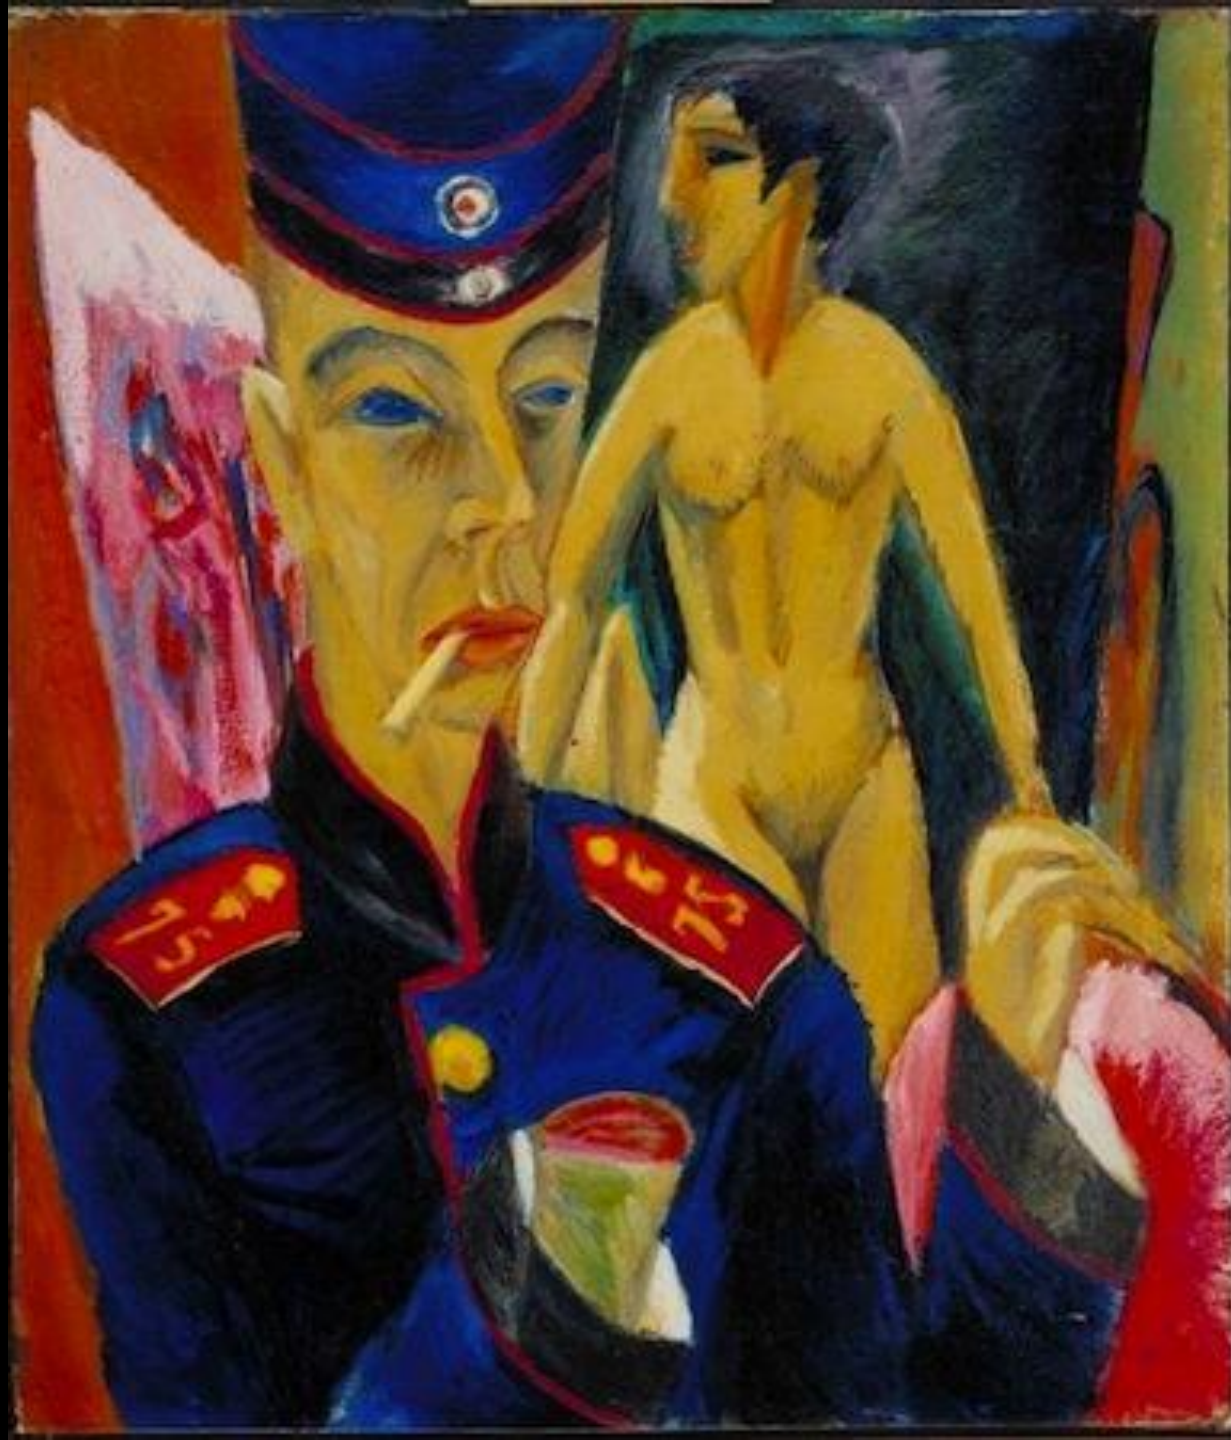

Te aa no
AREOIS

Mancão Tupapaú

Alfredo Ceschiatti

Paul Gauguin 1902

P M 21

1920-1924
LA BARRE
À GAUCHE

WARNER BROS.
DAILY 8:45
Matinees 3 P.M.
2:30 Sun

ordinary cleaners reach only this far