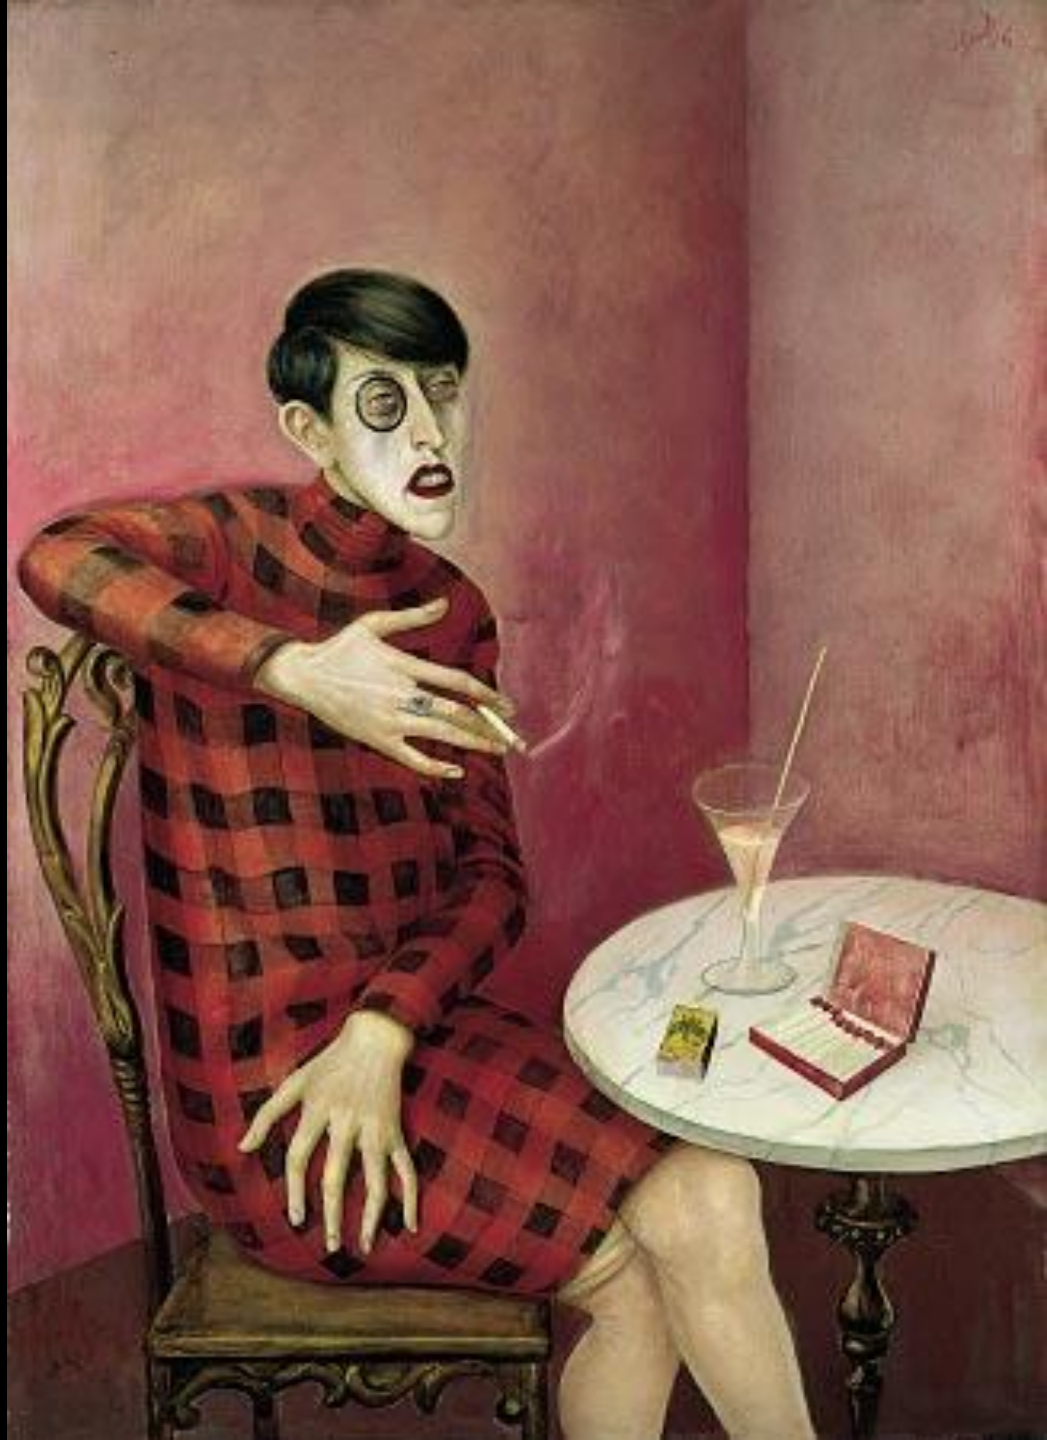

Claude Monet 74

LEBLANC BARRETT INT. E.

Helzanna

GUSTAV
KLIMT

1907

A. MAILLOL

LA REVUE B

PARAIT CHAQUE MOIS
EN LIVRAISONS DE 100 PAGES
le n° 1 fr. BUREAUX 1 rue Laffitte
EN VENTE PARTOUT

Bernard
94

La revue blanche

Imp. Edw. Ancourt PARIS

Do2
92

Te aa no
AREOIS

Mama Tupapai

Paul Gauguin 1902

JUAN GRIS
1925