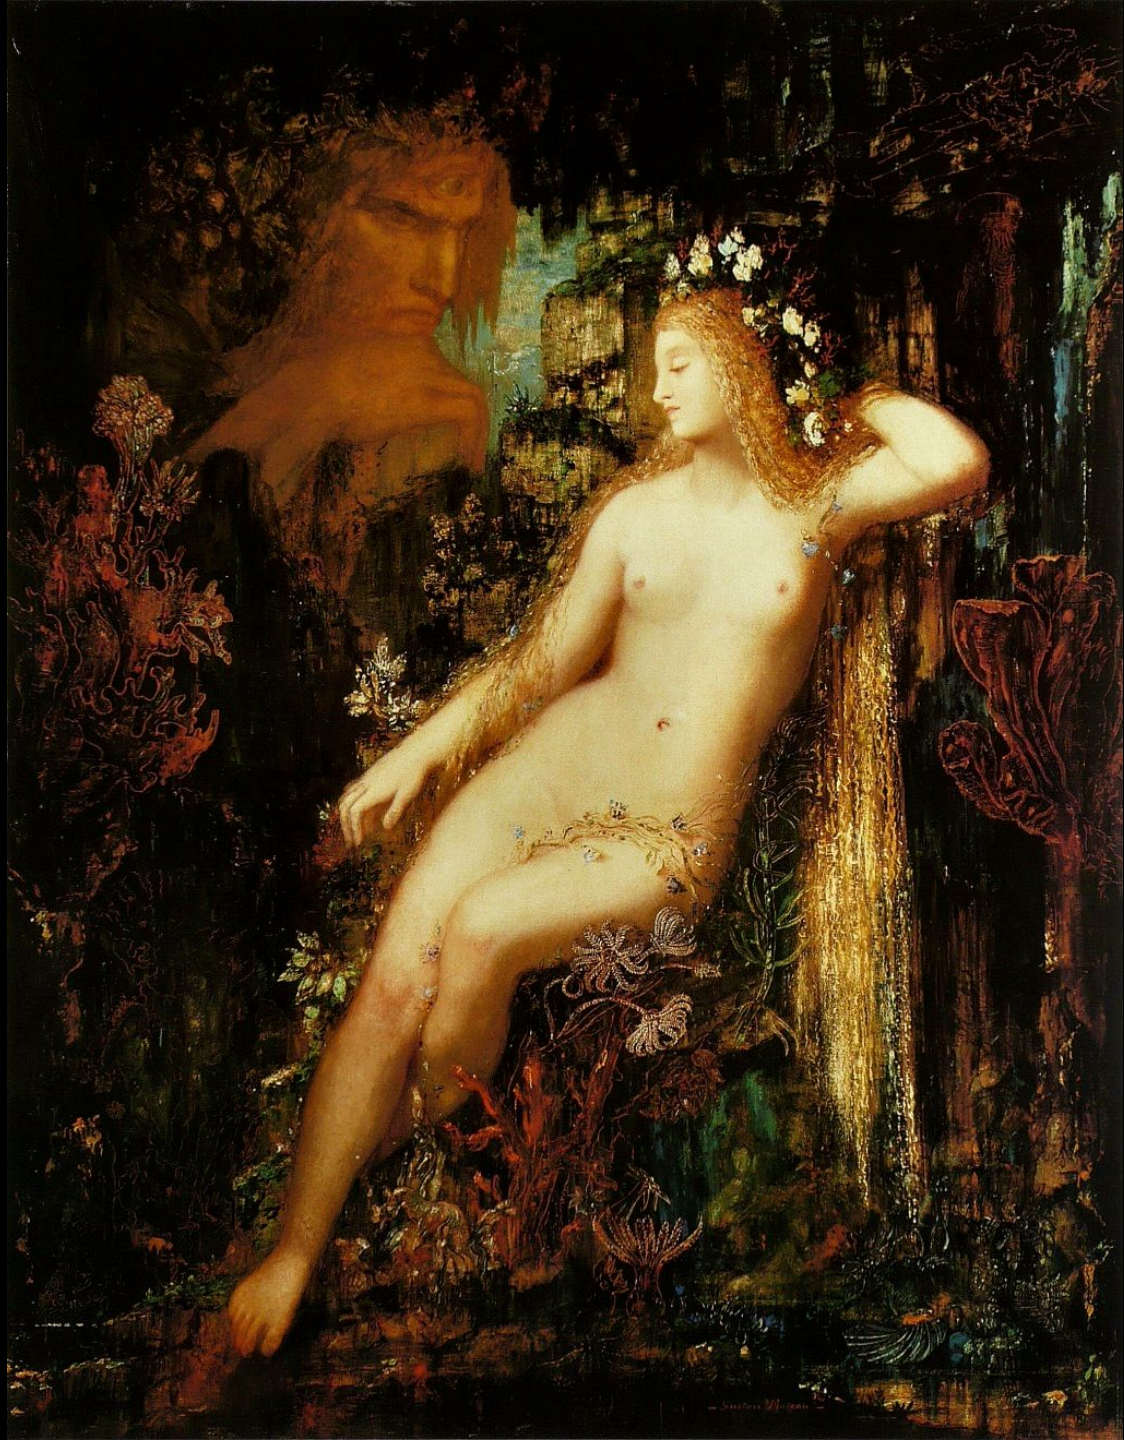

Claude Monet 74

LEBLANC BARRETT INC. E.

A. MAILLOL

LA REVUE B

PARAIT CHAQUE MOIS
EN LIVRAISONS DE 100 PAGES
le n° 1 fr. BUREAUX 1 rue Laffitte
EN VENTE PARTOUT

La revue blanche

Imp. Edw. Ancourt PARIS

Do2
92

Te aa no
AREOIS

Mancão Tupapaú

Alfredo Ceschiatti

Paul Gauguin 1902

P M 21

1920-1924
LA BARRE
À GAUCHE

WARNER BROS.
DAILY 8:45
Matinees 3 P.M.
2:30 Sun

ordinary cleaners reach only this far