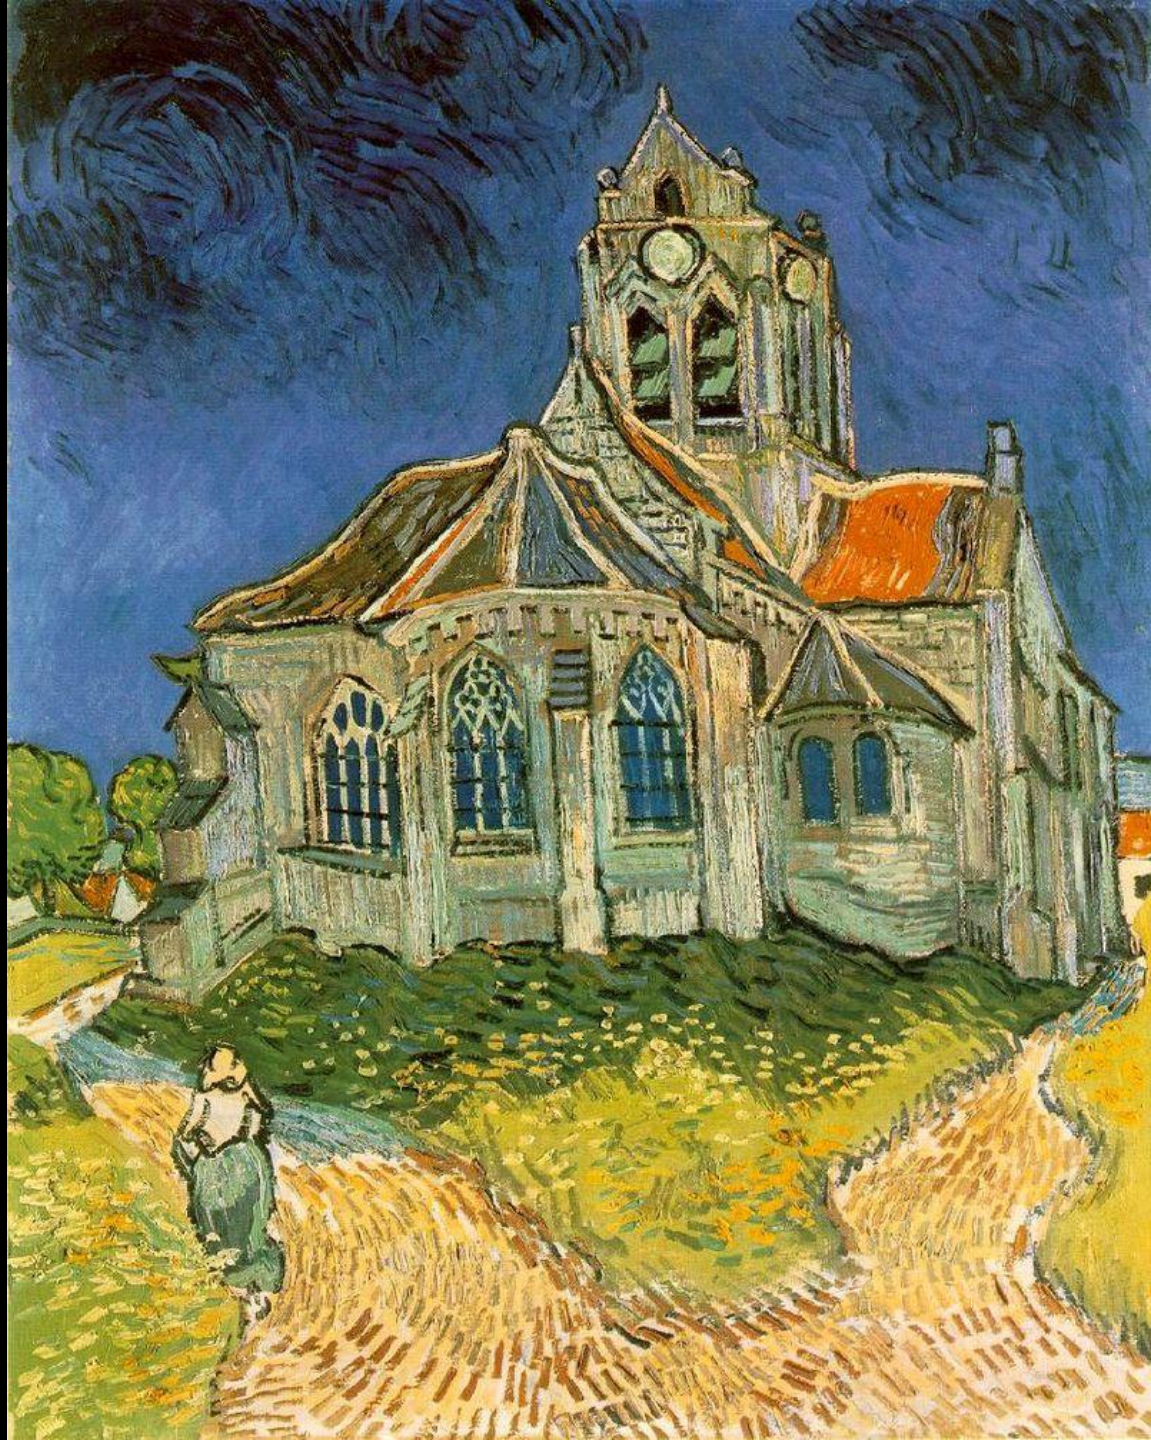

Claude Monet 74

LEBLANC BARRETT INC. E.

A. MAILLOL

LA REVUE B

PARAIT CHAQUE MOIS
EN LIVRAISONS DE 100 PAGES
le n° 1 fr. BUREAUX 1 rue Laffitte
EN VENTE PARTOUT

La revue blanche

Imp. Edw. Ancourt PARIS

Do2
92

Te aa no
AREOIS

Mancão Tupapaú

Alfredo Ceschiatti

Paul Gauguin 1902

P M 21

1920-1924
LA BARRE
À GAUCHE

WARNER BROS.
DAILY 8:45
Matinees 3 P.M.
2:30 Sun

ordinary cleaners reach only this far