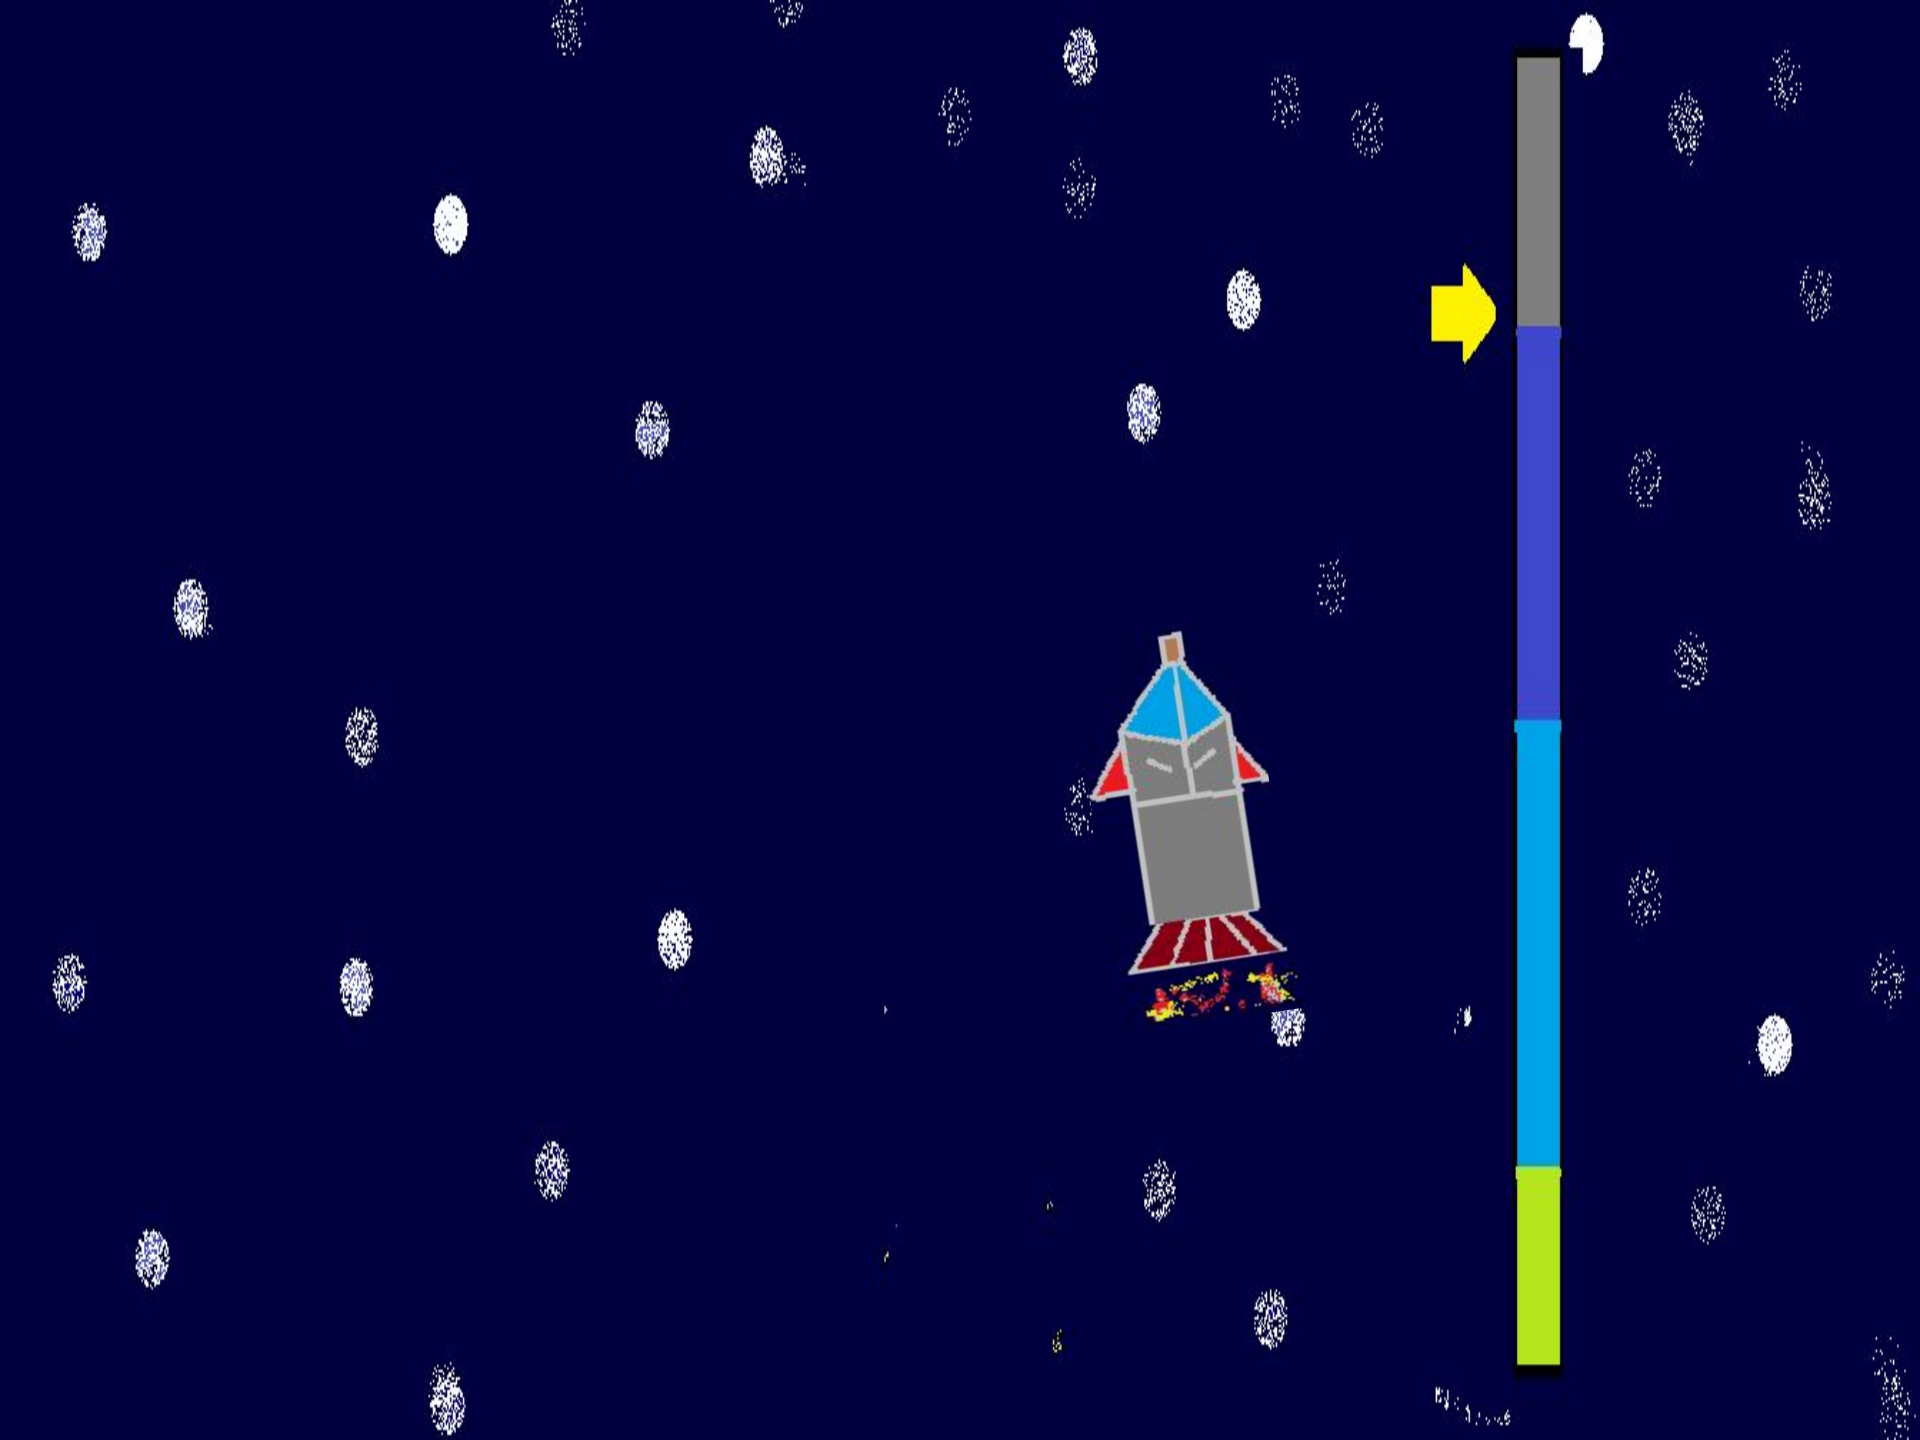

Demo 0.1

Kerbal Space Program

описание

Описание

Вы должны ракетой долететь до луны или к другим планетам и установить базу.
Надо управлять ракетой в пути стрелочками.

удачного
полёта!

Вам нужно!

Долететь до луны, удачно приземлится и установить лабораторию действуйте по стрелкам указанная куда лететь.

Выключить
двигатель

BY 1996

Включить двигатель.

Поздравляю!

Вы вышли на орбиту луны.

- 1.Снизите скорость до 30%
- 2.Отлично приземлится.

3.Установите лабораторию.

Включить 2
двигатель.

Установка...

ГОТОВО

Миссия
закончена!

ВЫЙТИ?

Demo 0.1

Kerbal Space Program

описание