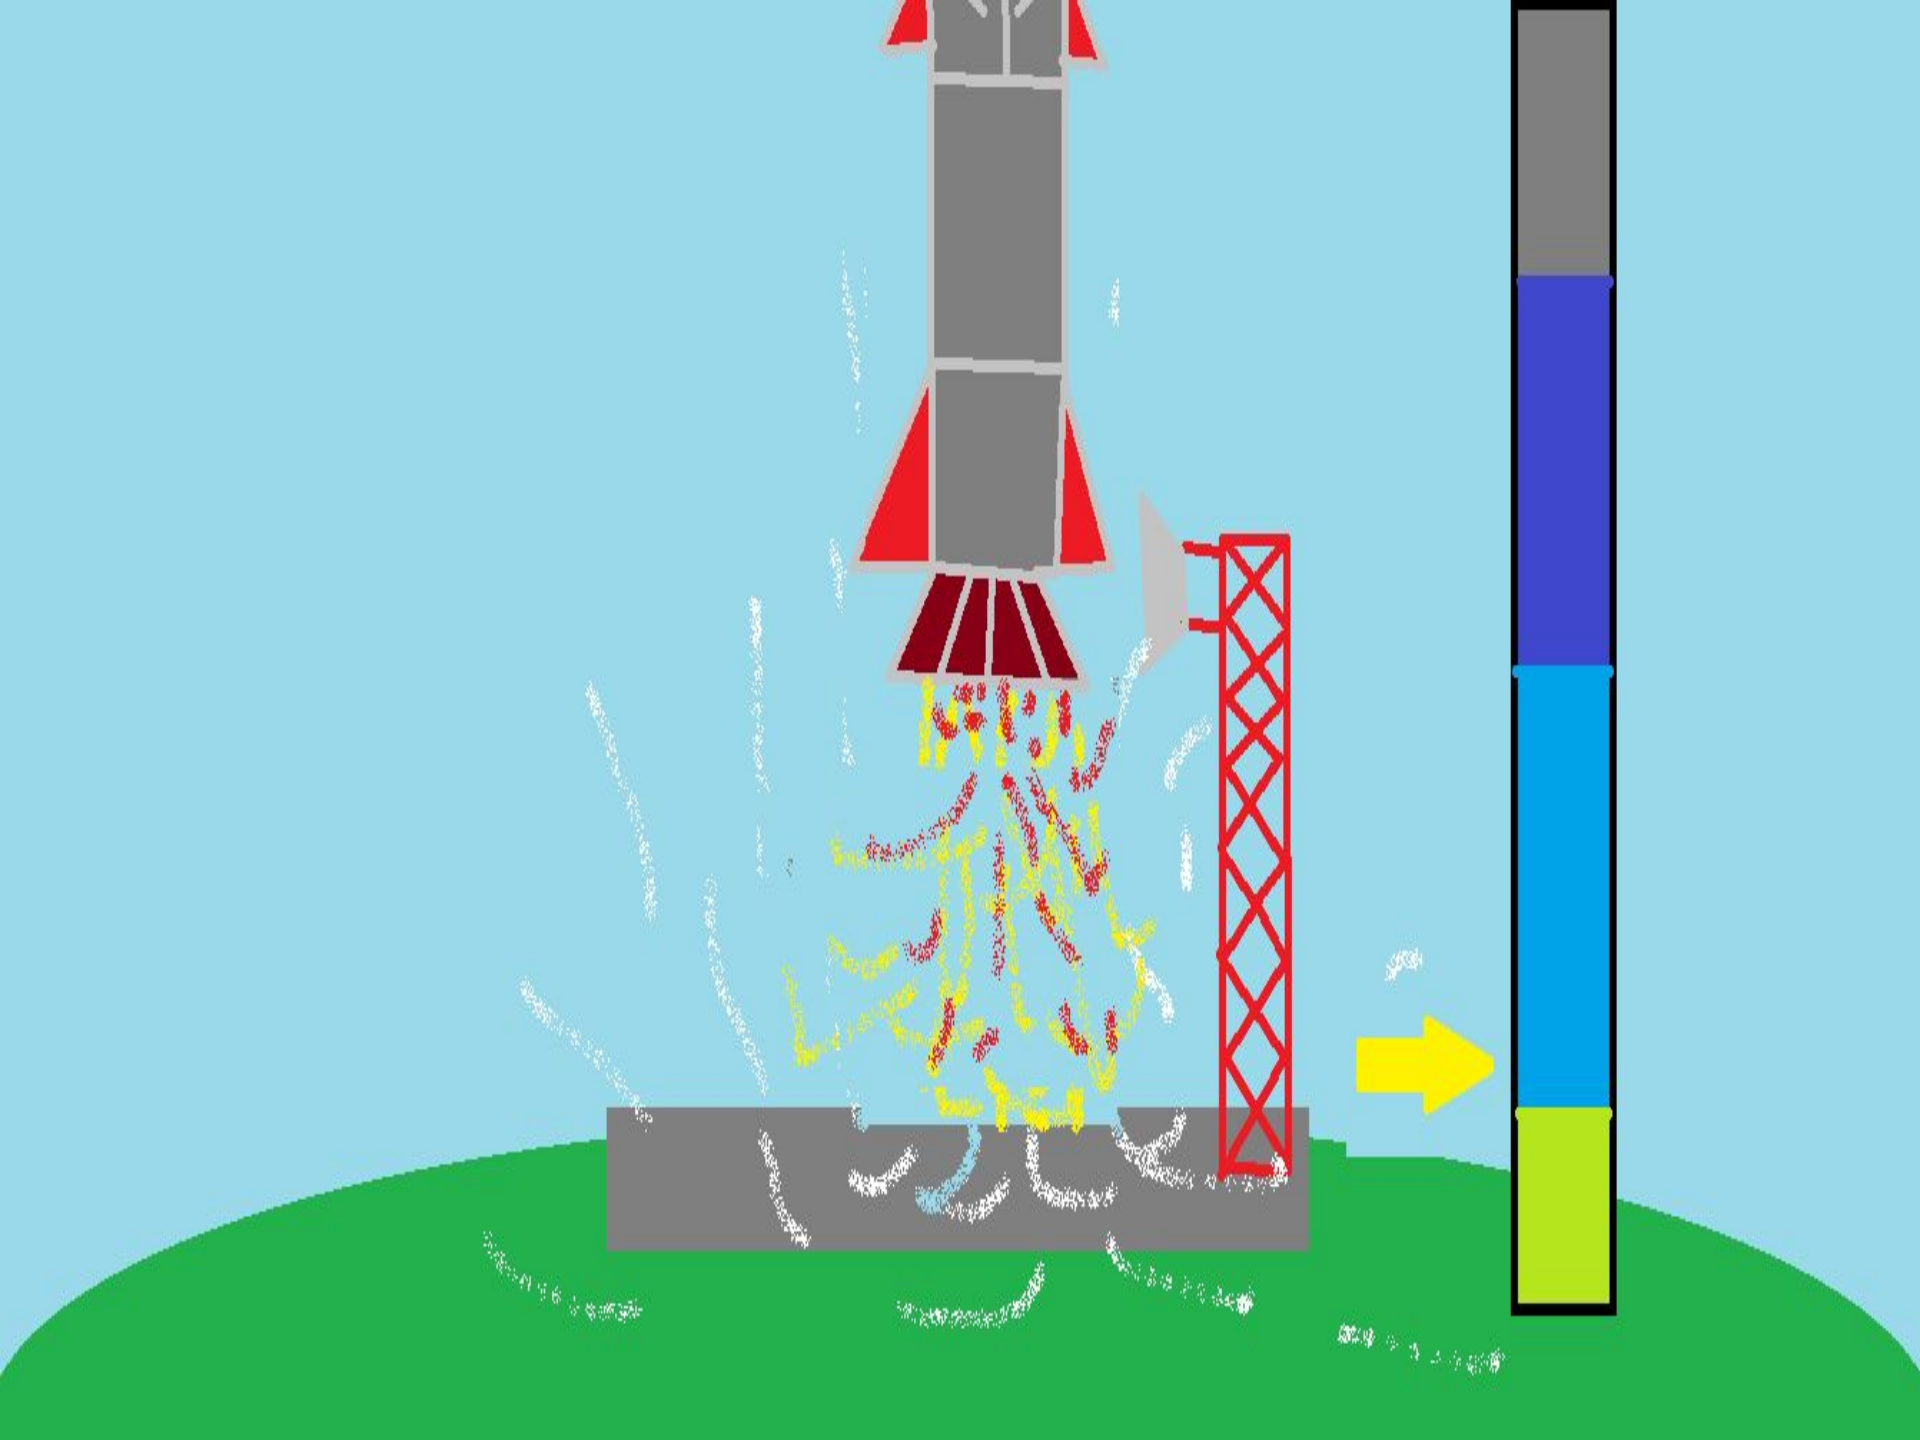

# Kerbal Space Program

описание

# Описание

Вы должны ракетой долететь до луны или к другим планетам и установить базу.  
Надо управлять ракетой в пути стрелочками.

удачного  
полёта!

Вам нужно!

Долететь до луны, удачно приземлится и установить лабораторию действуйте по стрелкам указанная куда лететь.