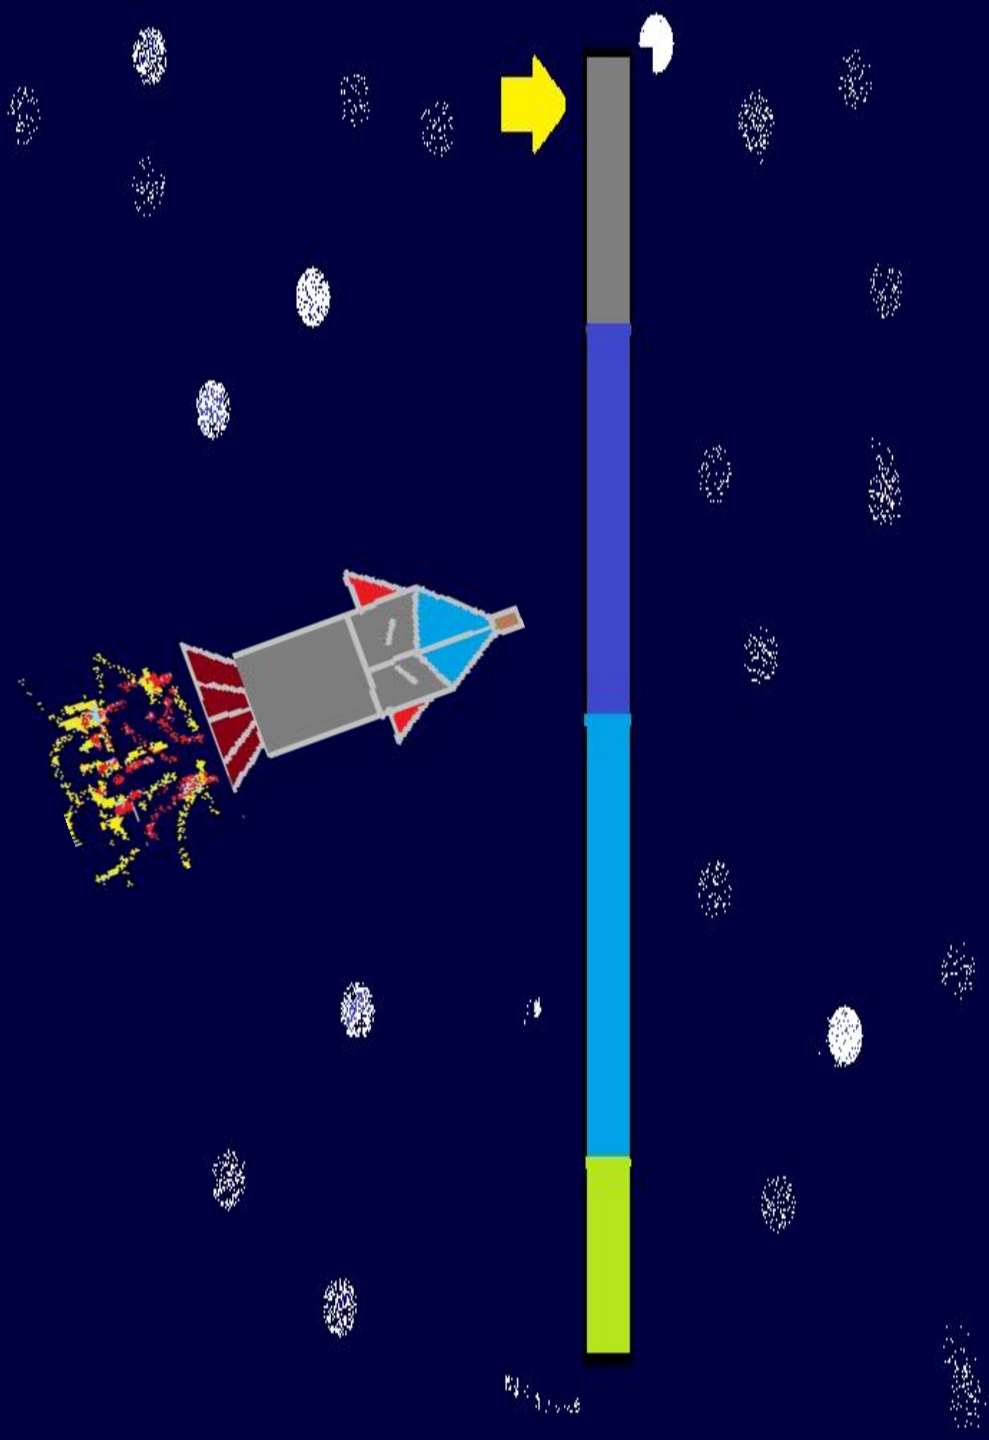

Demo 0.1

Kerbal Space Program

описание

Описание

Вы должны ракетой долететь до луны или к другим планетам и установить базу.
Надо управлять ракетой в пути стрелочками.

удачного
полёта!

Вам нужно!

Долететь до луны, удачно приземлится и установить лабораторию действуйте по стрелкам указанная куда лететь.

Выключить
двигатель

BY 1996

Включить двигатель.

Поздравляю!

Вы вышли на орбиту луны.

- 1.Снизите скорость до 30%
- 2.Отлично приземлится.

3.Установите лабораторию.

Включить 2
двигатель.

Установка...

ГОТОВО

Миссия
закончена!

ВЫЙТИ?

Demo 0.1

Kerbal Space Program

описание