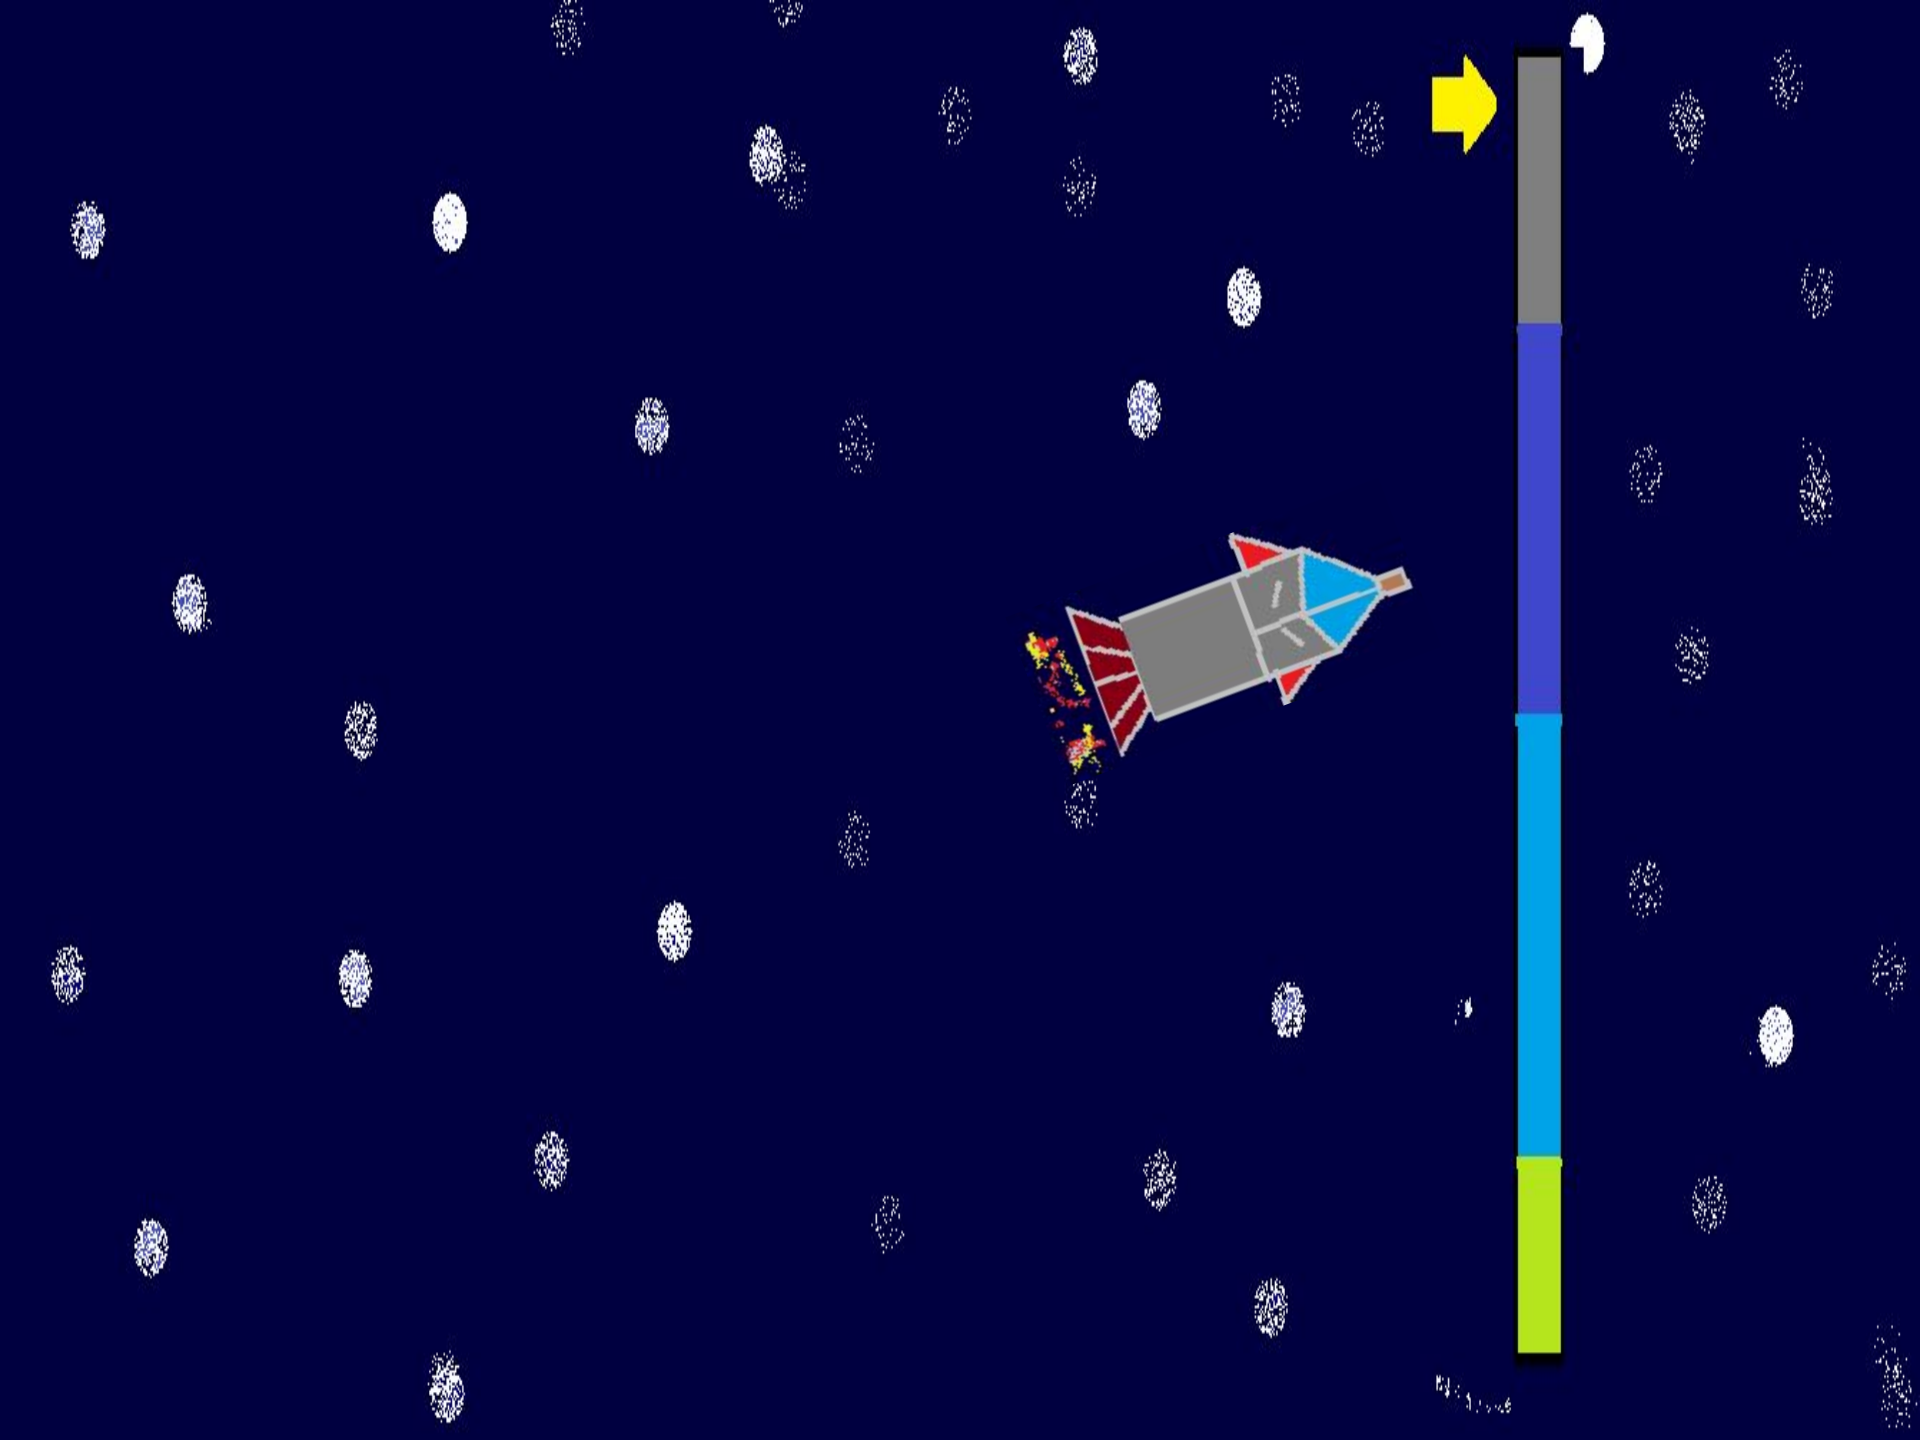

Demo 0.1

Kerbal Space Program

описание

Описание

Вы должны ракетой долететь до луны или к другим планетам и установить базу.
Надо управлять ракетой в пути стрелочками.

удачного
полёта!

Вам нужно!

Долететь до луны, удачно приземлится и установить лабораторию действуйте по стрелкам указанная куда лететь.

Выключить
двигатель

BY 1996

Включить двигатель.

Поздравляю!

Вы вышли на орбиту луны.

- 1.Снизите скорость до 30%
- 2.Отлично приземлится.

3.Установите лабораторию.

Включить 2
двигатель.

Установка...

ГОТОВО

Миссия
закончена!

ВЫЙТИ?

Demo 0.1

Kerbal Space Program

описание