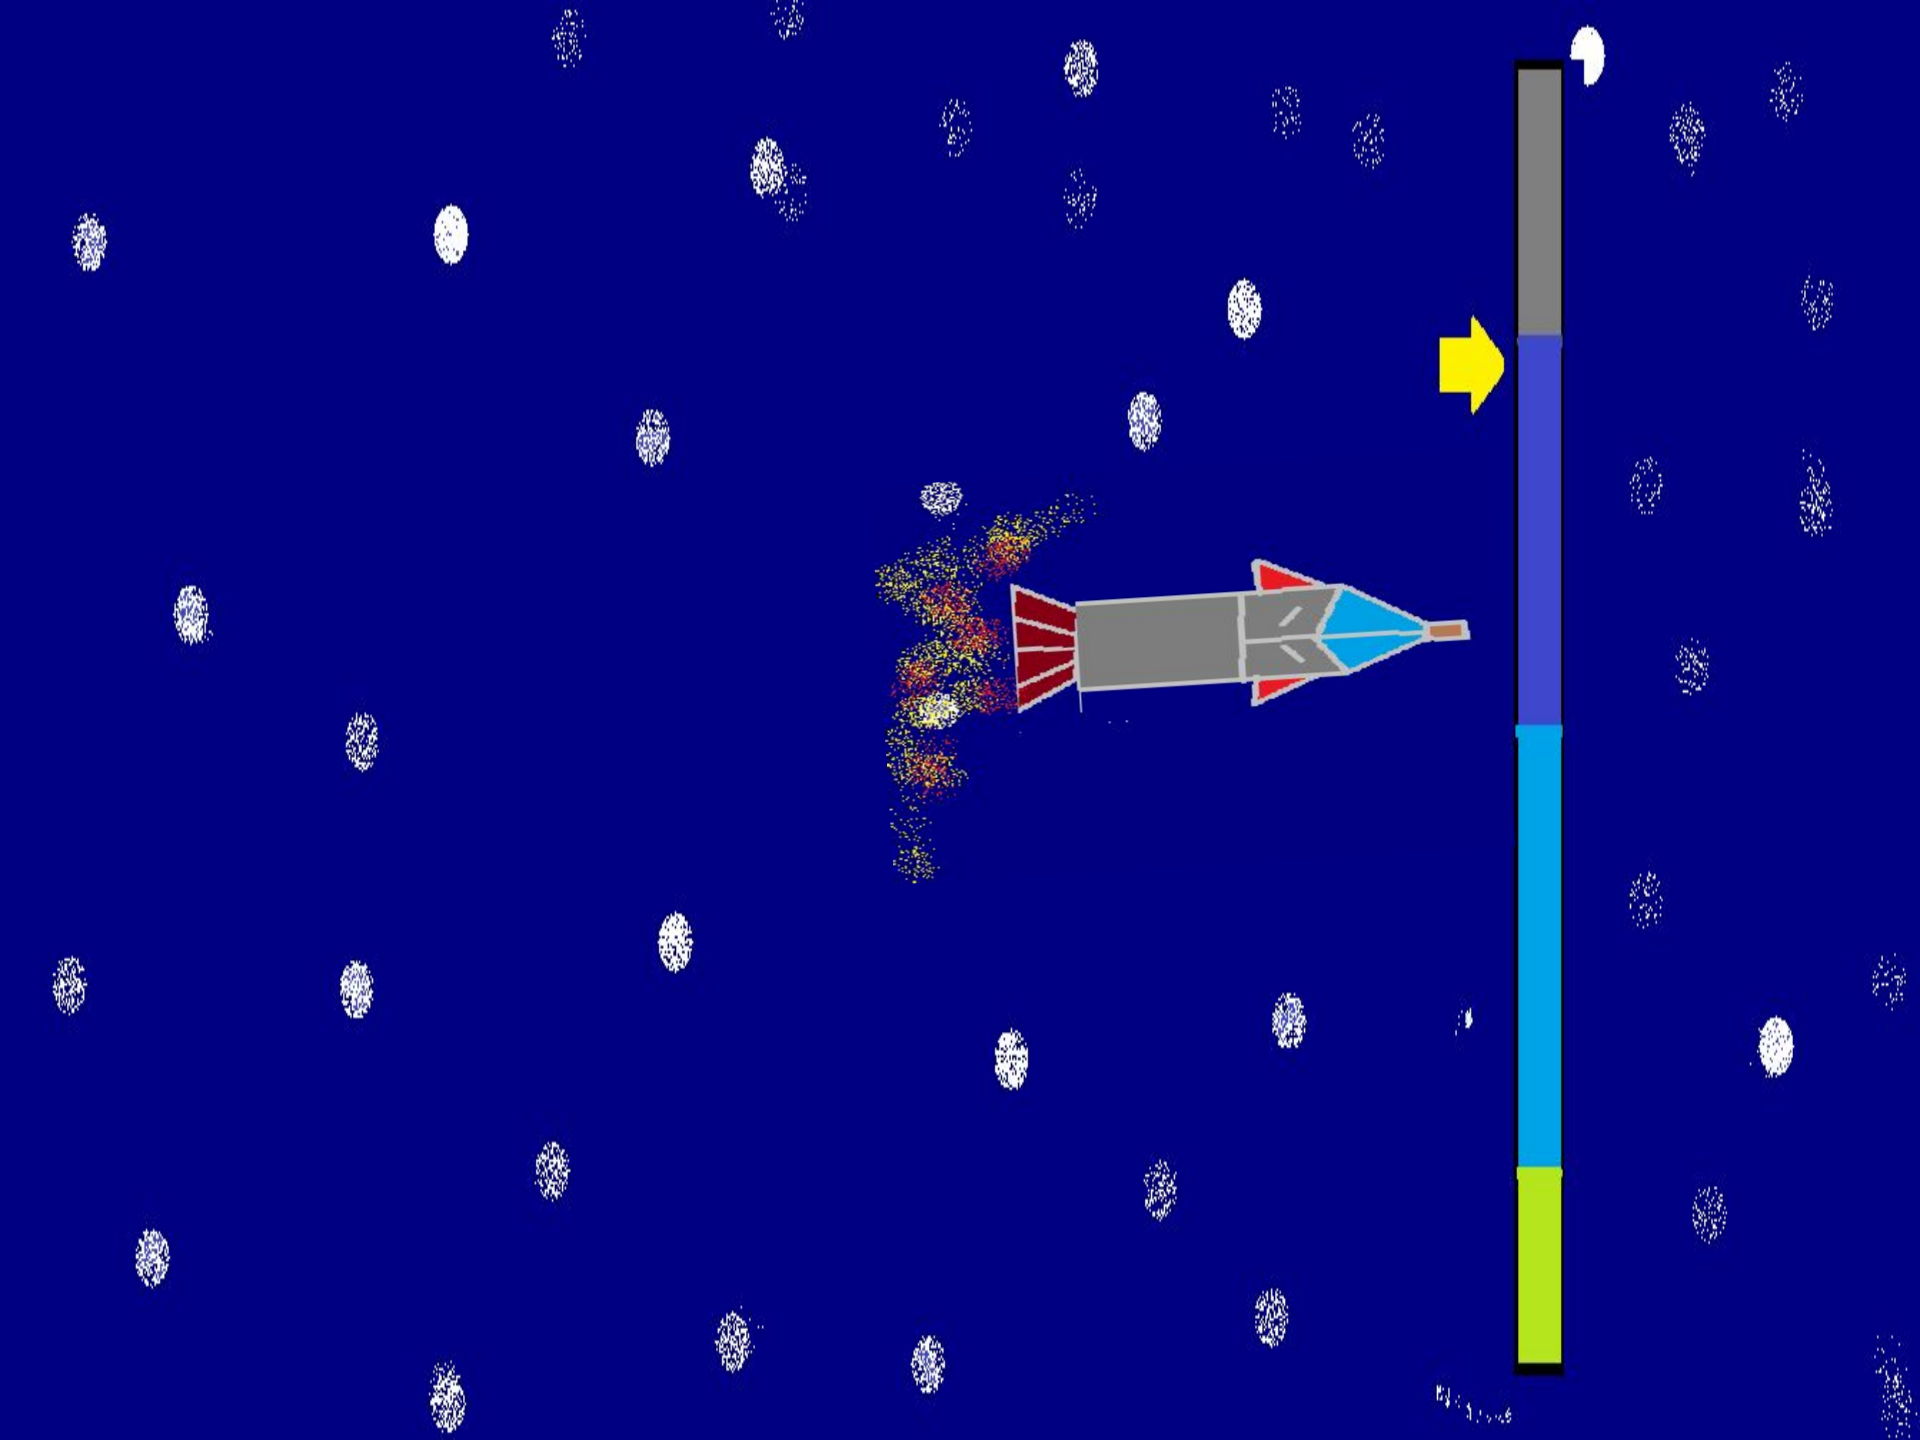

# Kerbal Space Program

описание

# Поздравляю!

Вы вышли на орбиту луны.

- 1.Снизите скорость до 30%
- 2.Отлично приземлится.

3.Установите лабораторию.

Включить 2  
двигатель.