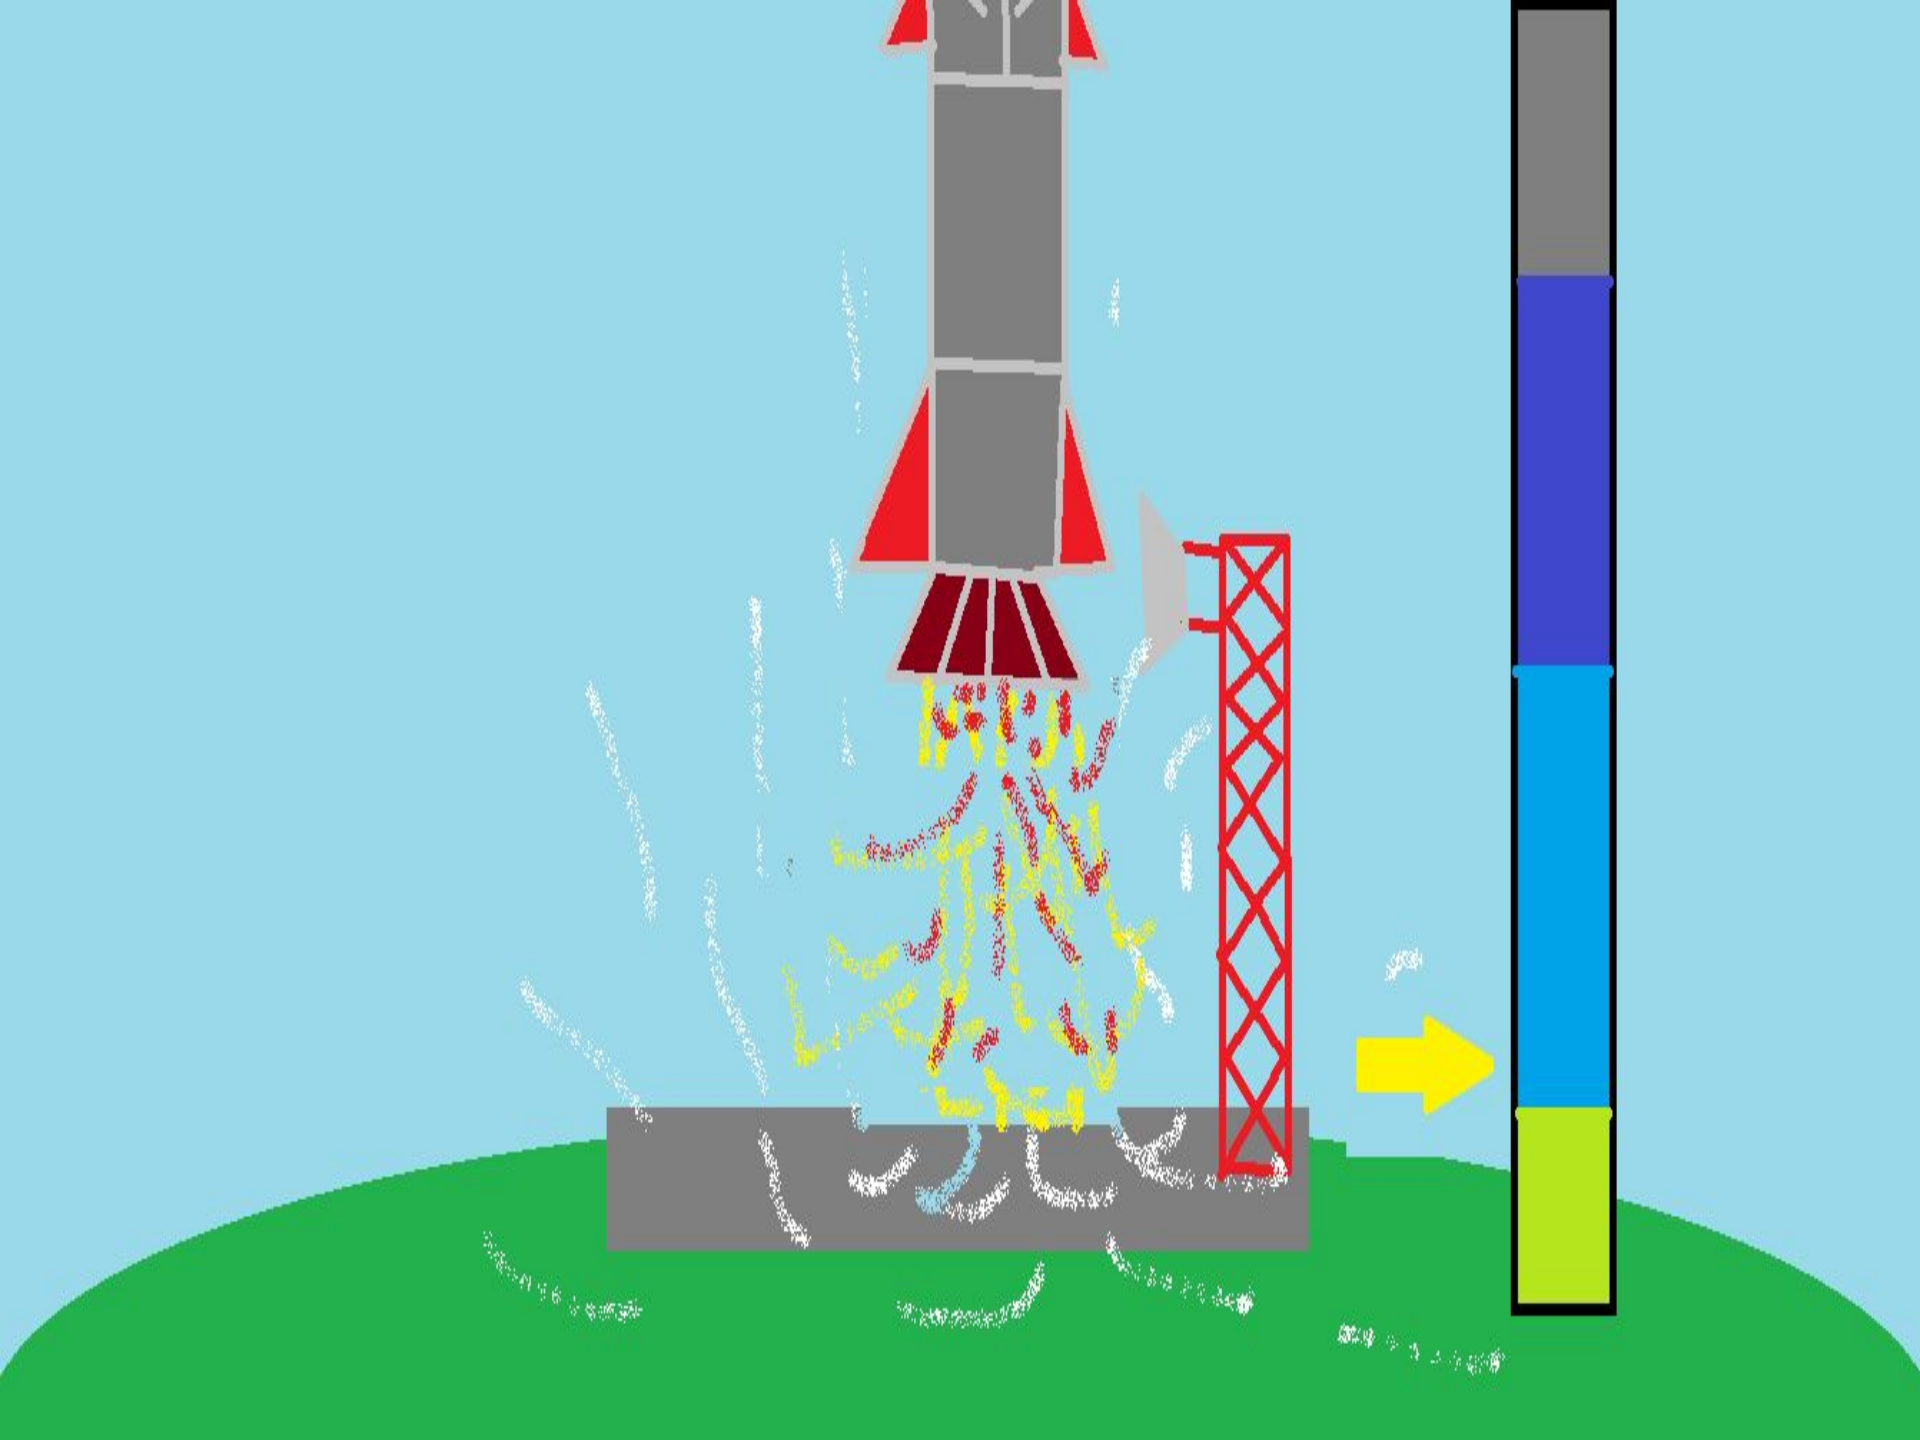

Demo 0.1

Kerbal Space Program

описание

Описание

Вы должны ракетой долететь до луны или к другим планетам и установить базу.
Надо управлять ракетой в пути стрелочками.

удачного
полёта!

Вам нужно!

Долететь до луны, удачно приземлится и установить лабораторию действуйте по стрелкам указанная куда лететь.

ggO

Помни свою задачу!

Взлёт

© 2010 Pearson Education, Inc.

Вы не успели.

Ваша ракета зарвалась
потому что топливо
закончилось.

Начать заново

Топливо
закончилось ..
отсоединить..