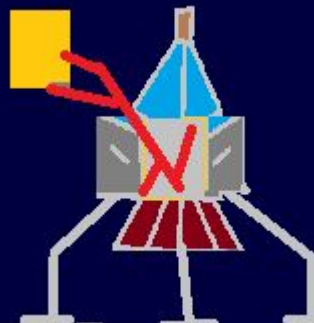

Выключить
двигатель

BY 1996

Включить двигатель.

Поздравляю!

Вы вышли на орбиту луны.

- 1.Снизите скорость до 30%
- 2.Отлично приземлится.

3.Установите лабораторию.

Включить 2
двигатель.

Вы не успели.

Ваша ракета зарвалась
потому что не успели
включить двигатели.

Начать заново

Молодец!

Установи лабораторию.

Установка...

Установка..

Установка...

Установка...

ГОТОВО

Миссия
закончена!

ВЫЙТИ?

Demo 0.1

Kerbal Space Program

описание