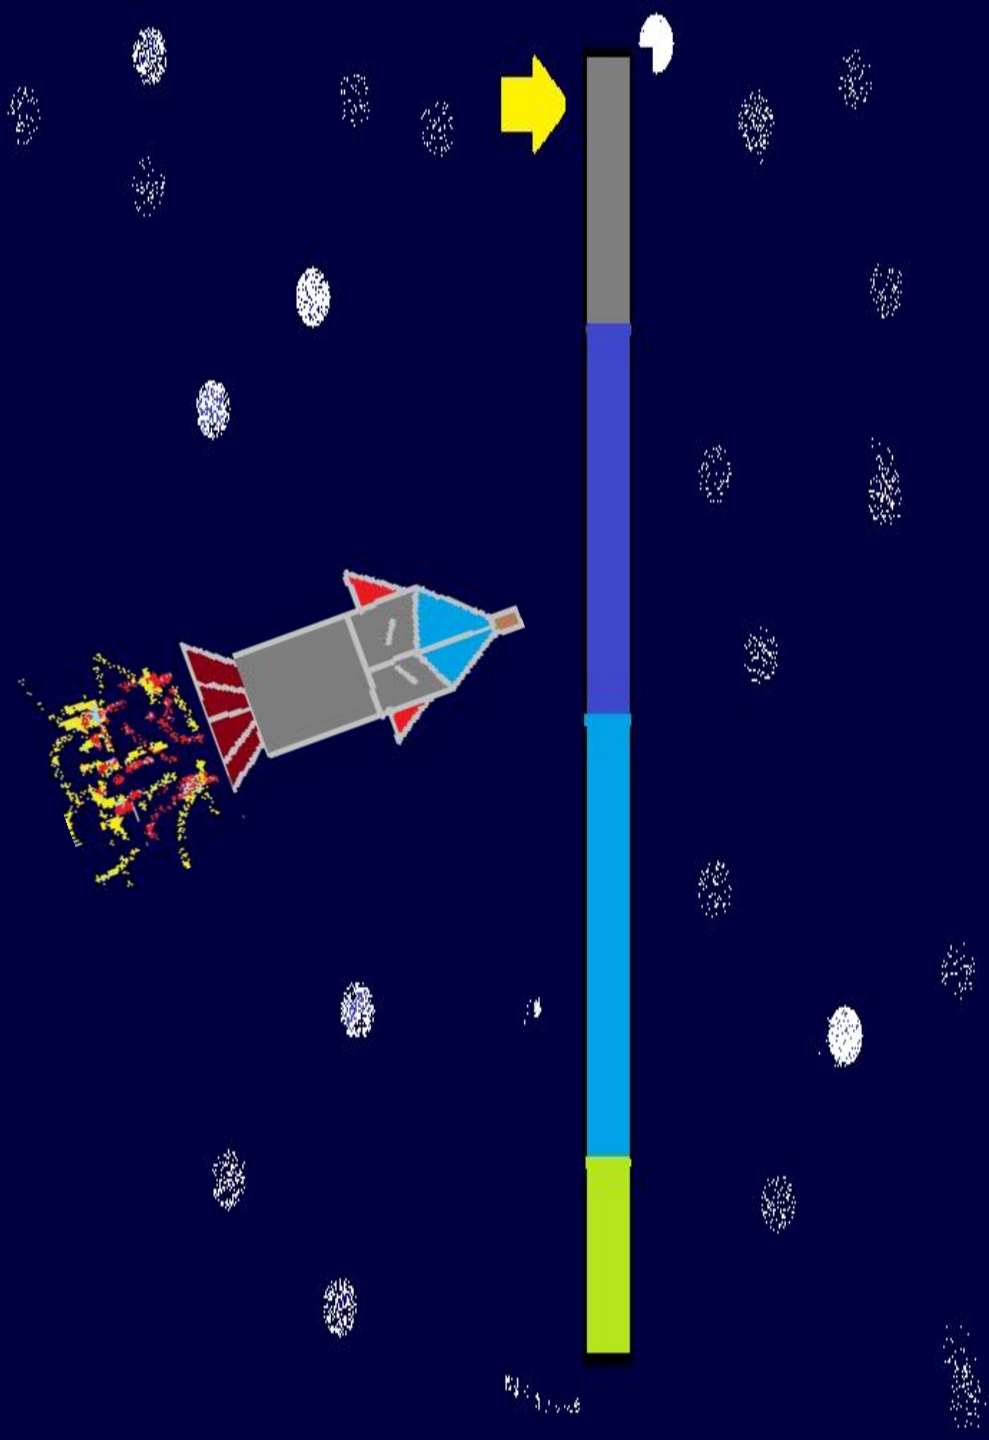

# Kerbal Space Program

описание

# Поздравляю!

Вы вышли на орбиту луны.

- 1.Снизите скорость до 30%
- 2.Отлично приземлится.

3.Установите лабораторию.

Включить 2  
двигатель.