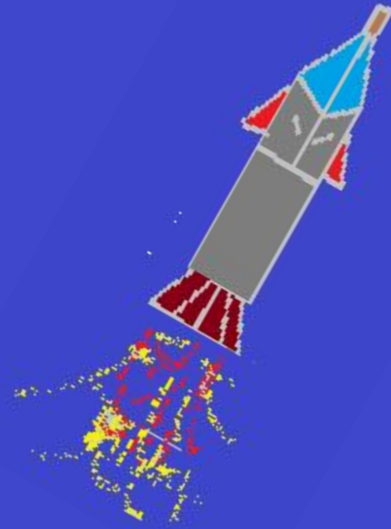

Demo 0.1

Kerbal Space Program

описание

Описание

Вы должны ракетой долететь до луны или к другим планетам и установить базу.
Надо управлять ракетой в пути стрелочками.

удачного
полёта!

Вам нужно!

Долететь до луны, удачно приземлится и установить лабораторию действуйте по стрелкам указанная куда лететь.

Вы не успели.

Ваша ракета зарвалась
потому что топливо
закончилось.

Начать заново

194
195

196
197

www.ck12.org

BY 1/1/2026

01/11/2016

Выключить
двигатель

BY 1996

Включить двигатель.

Поздравляю!

Вы вышли на орбиту луны.

- 1.Снизите скорость до 30%
- 2.Отлично приземлится.

3.Установите лабораторию.

Включить 2
двигатель.