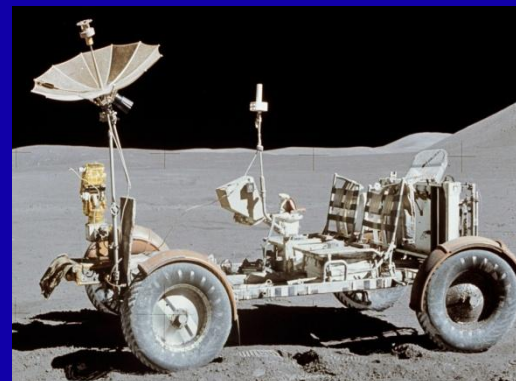

Вам нужно!

Долететь до луны, удачно приземлится и установить лабораторию действуйте по стрелкам указанная куда лететь.