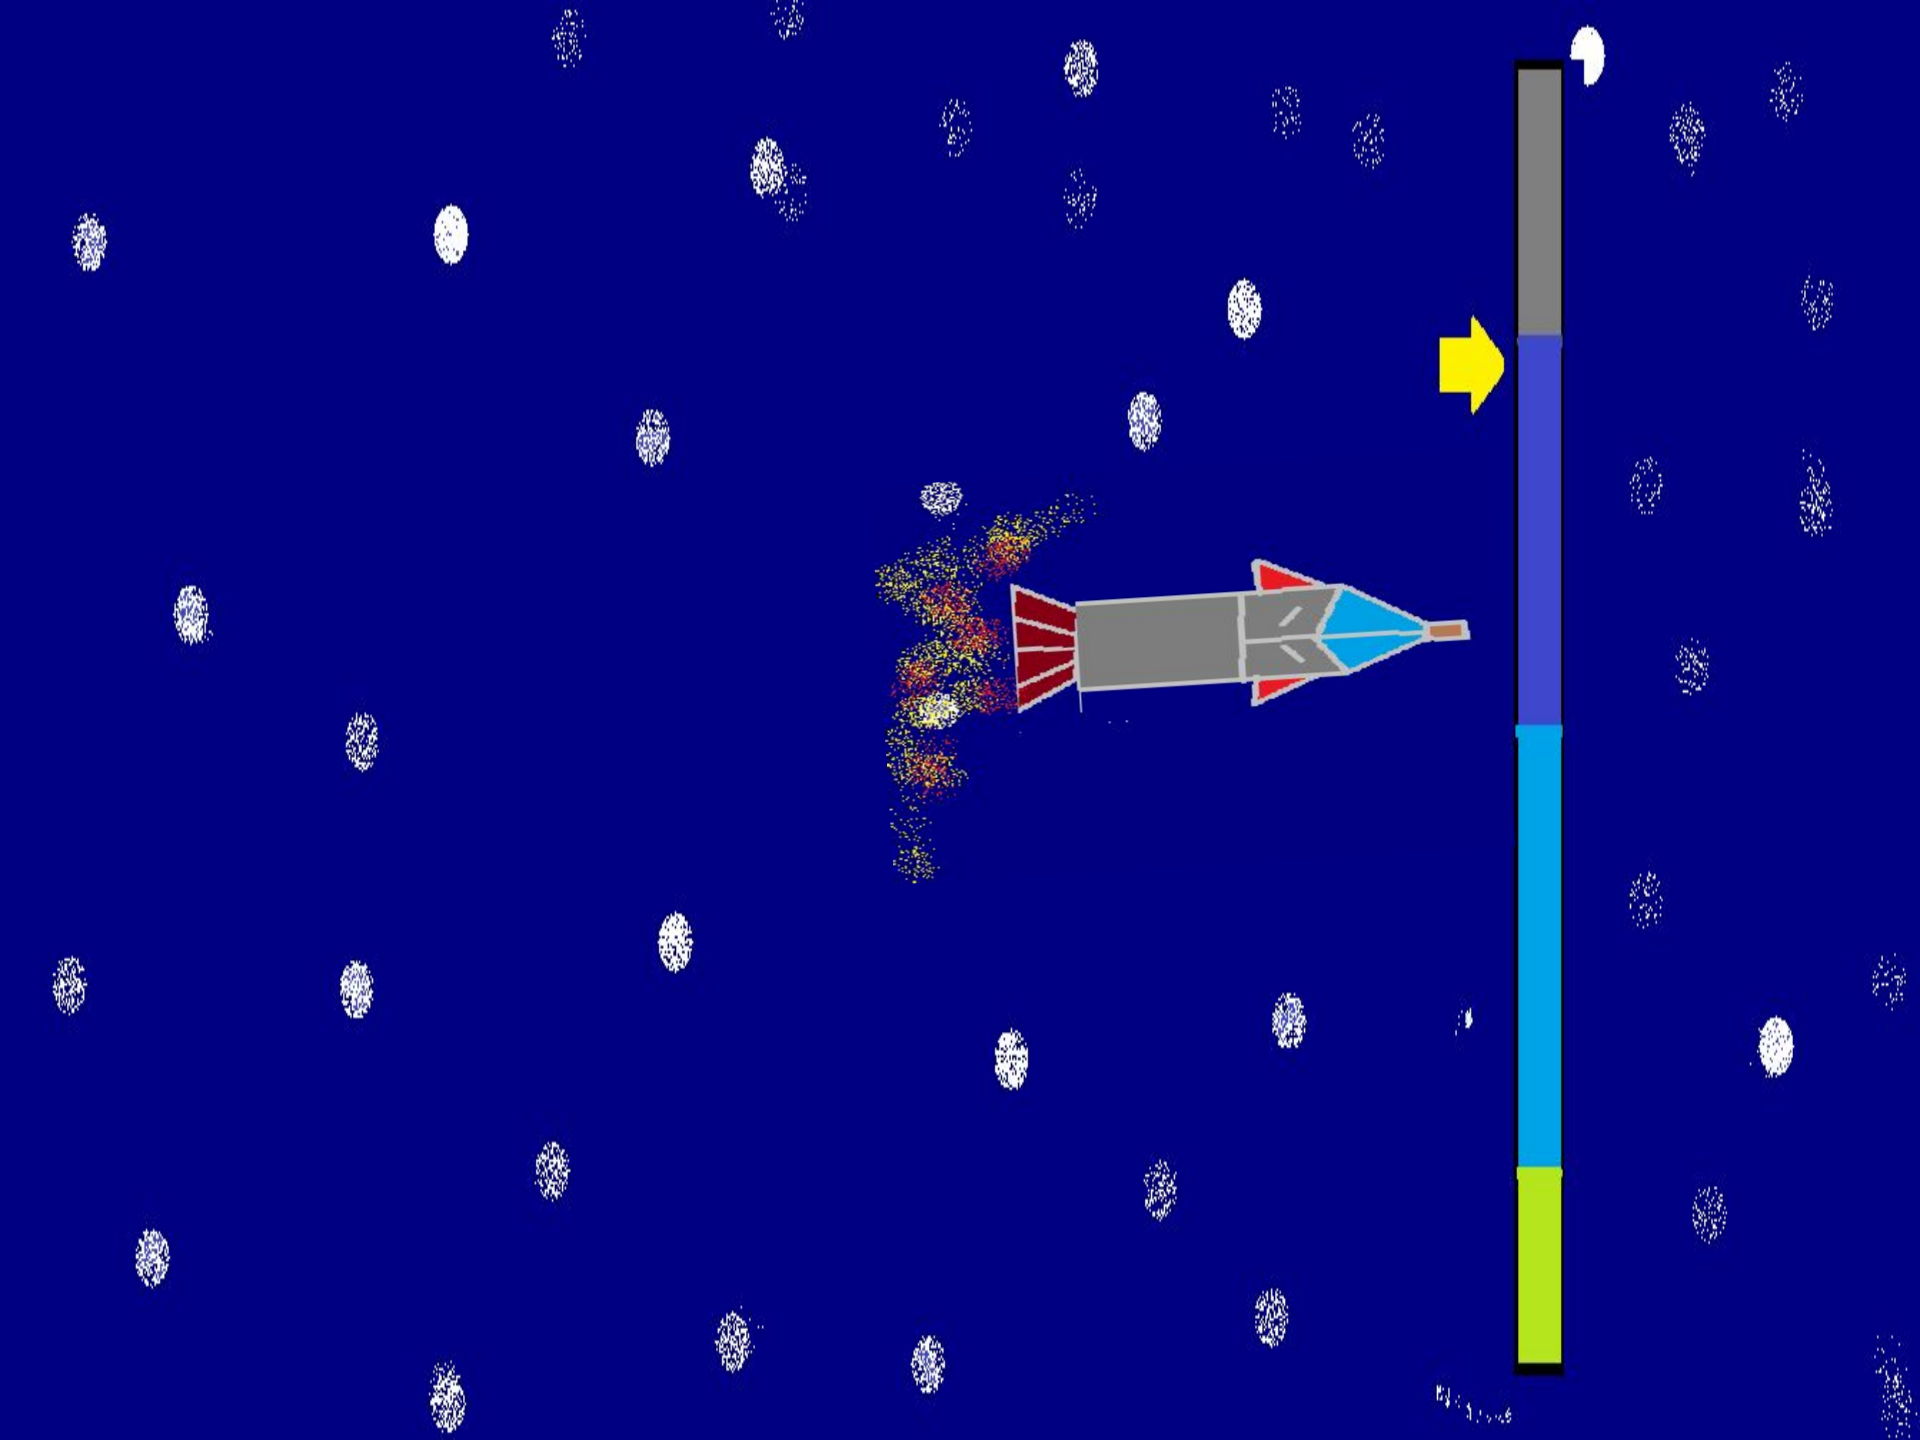

Demo 0.1

Kerbal Space Program

описание

Описание

Вы должны ракетой долететь до луны или к другим планетам и установить базу.
Надо управлять ракетой в пути стрелочками.

удачного
полёта!

Вам нужно!

Долететь до луны, удачно приземлится и установить лабораторию действуйте по стрелкам указанная куда лететь.

Выключить
двигатель

BY 1996

Включить двигатель.

Поздравляю!

Вы вышли на орбиту луны.

- 1.Снизите скорость до 30%
- 2.Отлично приземлится.

3.Установите лабораторию.

Включить 2
двигатель.

Установка...

ГОТОВО

Миссия
закончена!

ВЫЙТИ?

Demo 0.1

Kerbal Space Program

описание