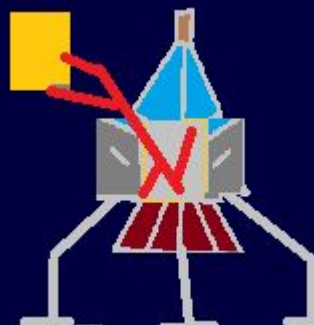

Выключить
двигатель

BY 1996

Включить двигатель.

Поздравляю!

Вы вышли на орбиту луны.

- 1.Снизите скорость до 30%
- 2.Отлично приземлится.

3.Установите лабораторию.

Включить 2
двигатель.

Вы не успели.

Ваша ракета зарвалась
потому что не успели
включить двигатели.

Начать заново

Молодец!

Установи лабораторию.

Установка...

Установка..

Установка...

Установка...

ГОТОВО

Миссия
закончена!

ВЫЙТИ?

Demo 0.1

Kerbal Space Program

описание