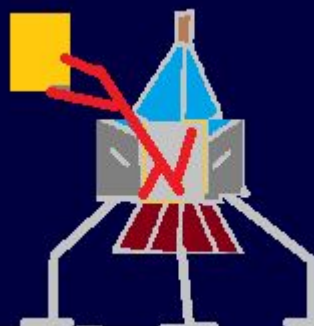

Выключить
двигатель

BY 1996

Включить двигатель.

Поздравляю!

Вы вышли на орбиту луны.

- 1.Снизите скорость до 30%
- 2.Отлично приземлится.

3.Установите лабораторию.

Включить 2
двигатель.

Вы не успели.

Ваша ракета зарвалась
потому что не успели
включить двигатели.

Начать заново

Молодец!

Установи лабораторию.

Установка...

Установка..

Установка...

Установка...

ГОТОВО

Миссия
закончена!

ВЫЙТИ?

Demo 0.1

Kerbal Space Program

описание