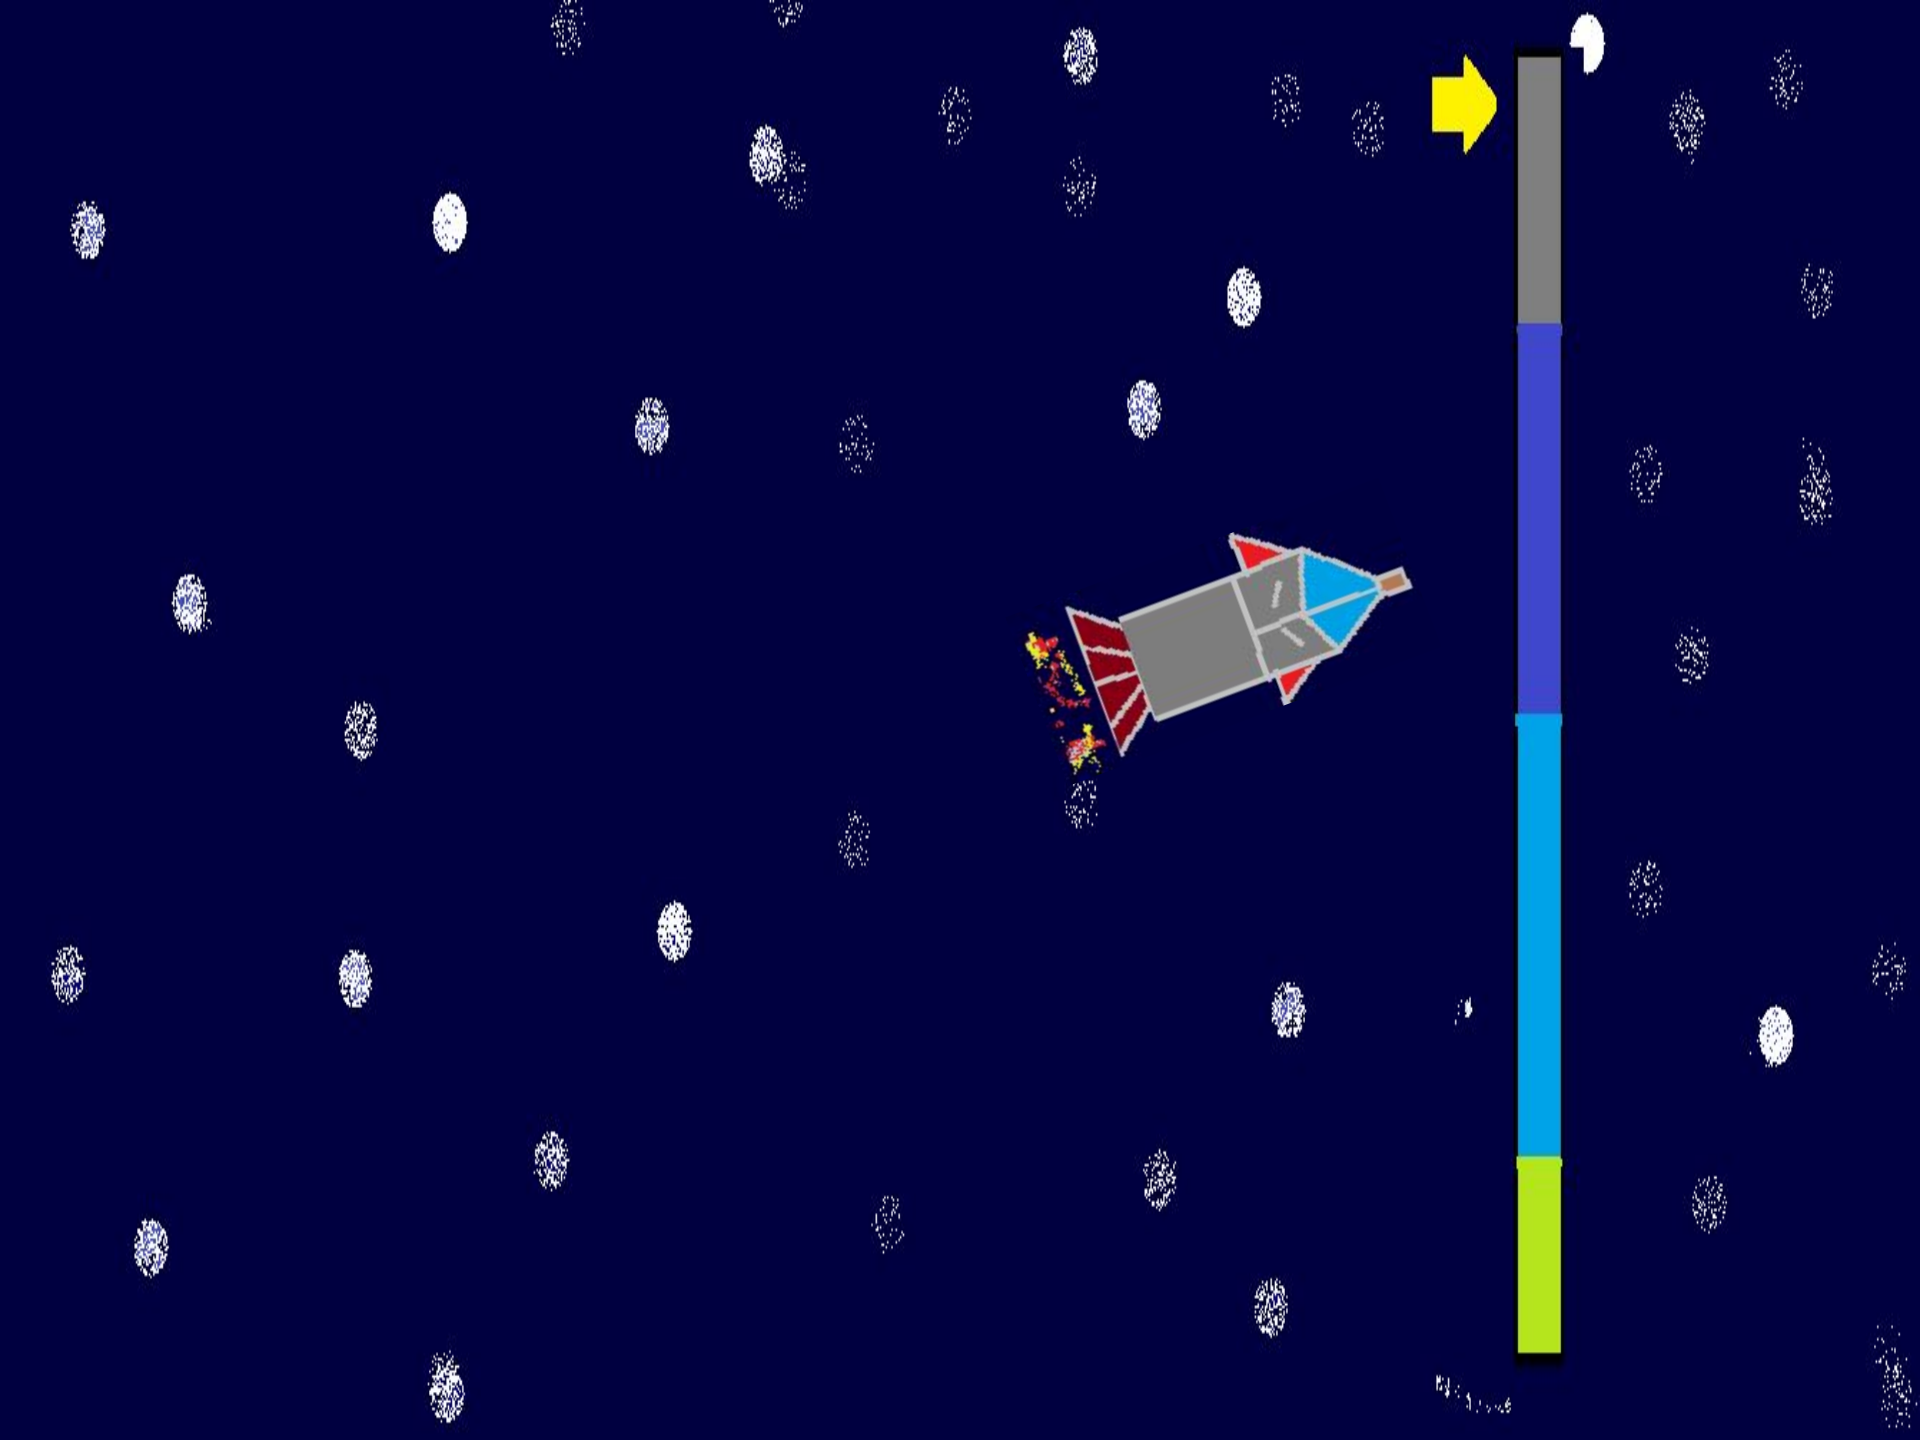

# Kerbal Space Program

описание

# Поздравляю!

Вы вышли на орбиту луны.

- 1.Снизите скорость до 30%
- 2.Отлично приземлится.

3.Установите лабораторию.

Включить 2  
двигатель.