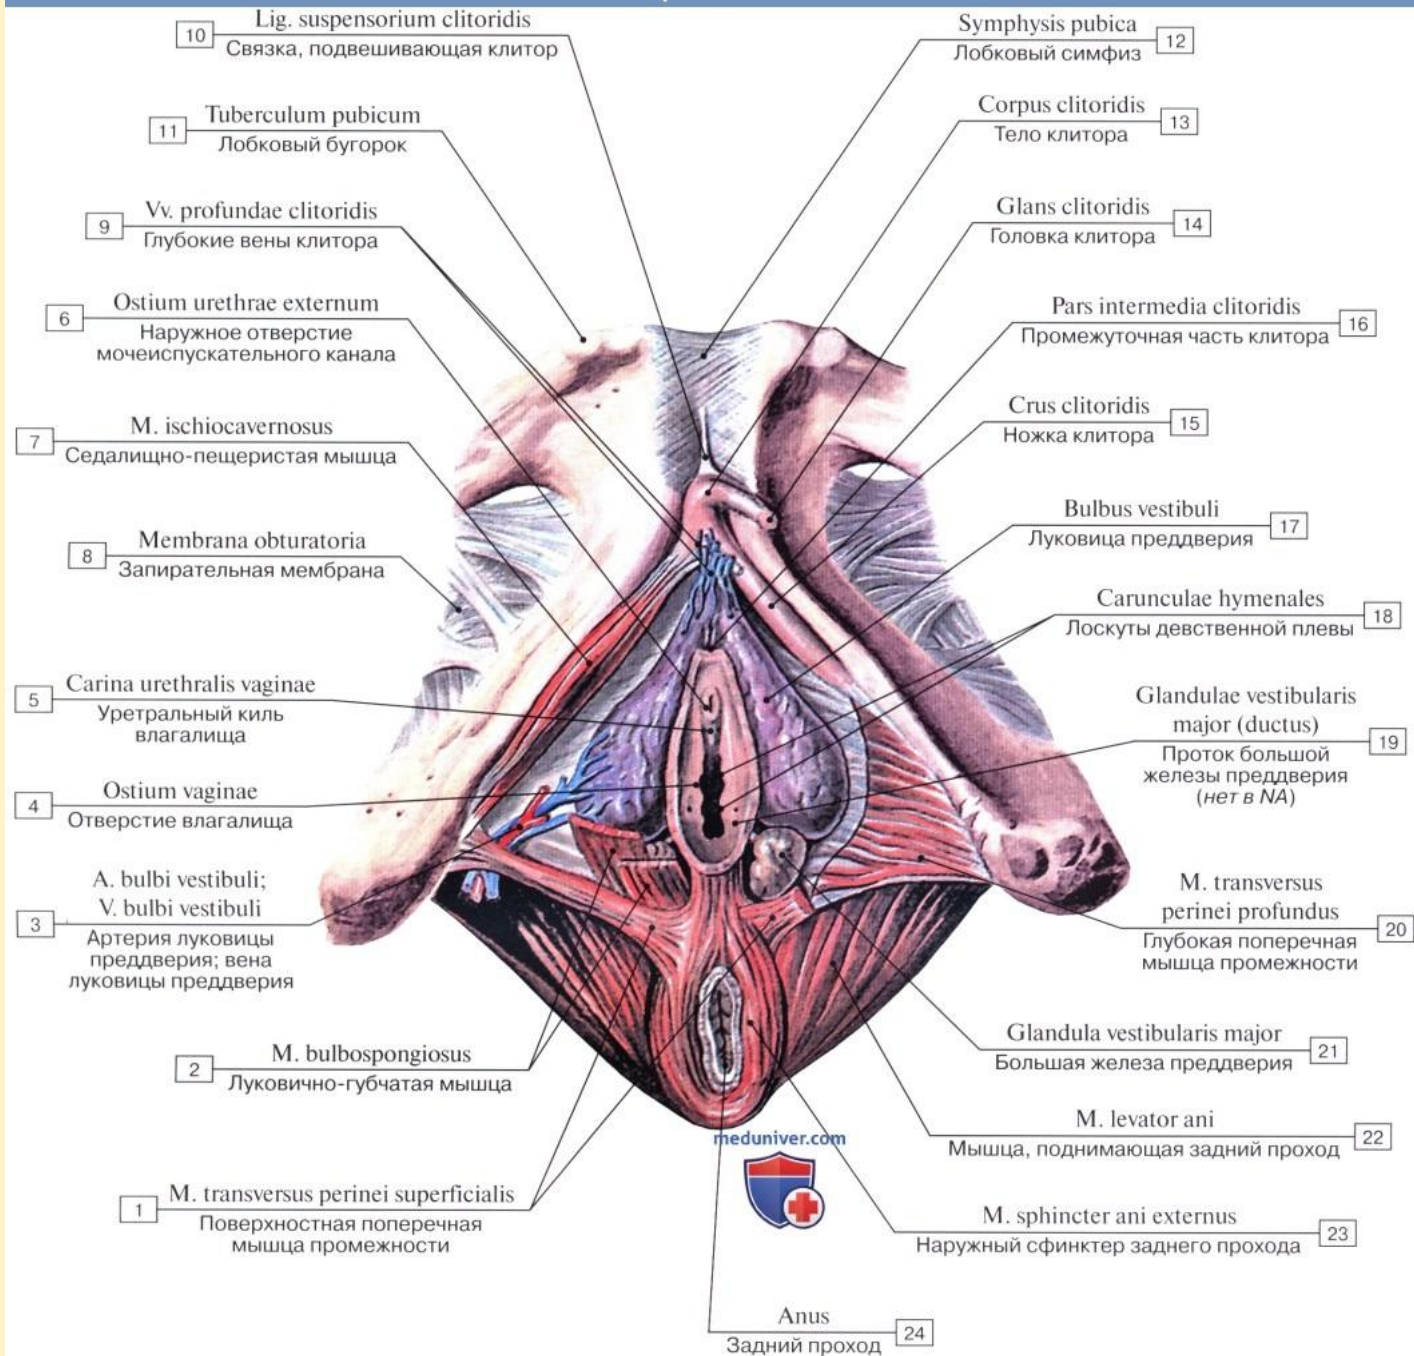

# Анатомия женской половой системы

Подготовили:

Галимова Эльвира Салиховна 122 группа

Рандаева Елизавета Юрьевна 121 группа

# Наружные женские половые органы, вид спереди

# Женская промежность

женская половая область, луковица и железы преддверия

# Женская половая система, сагиттальный распил, вид слева

Рис. 3. Зев матки: а — нерожавшей женщины; б — рожавшей женщины.