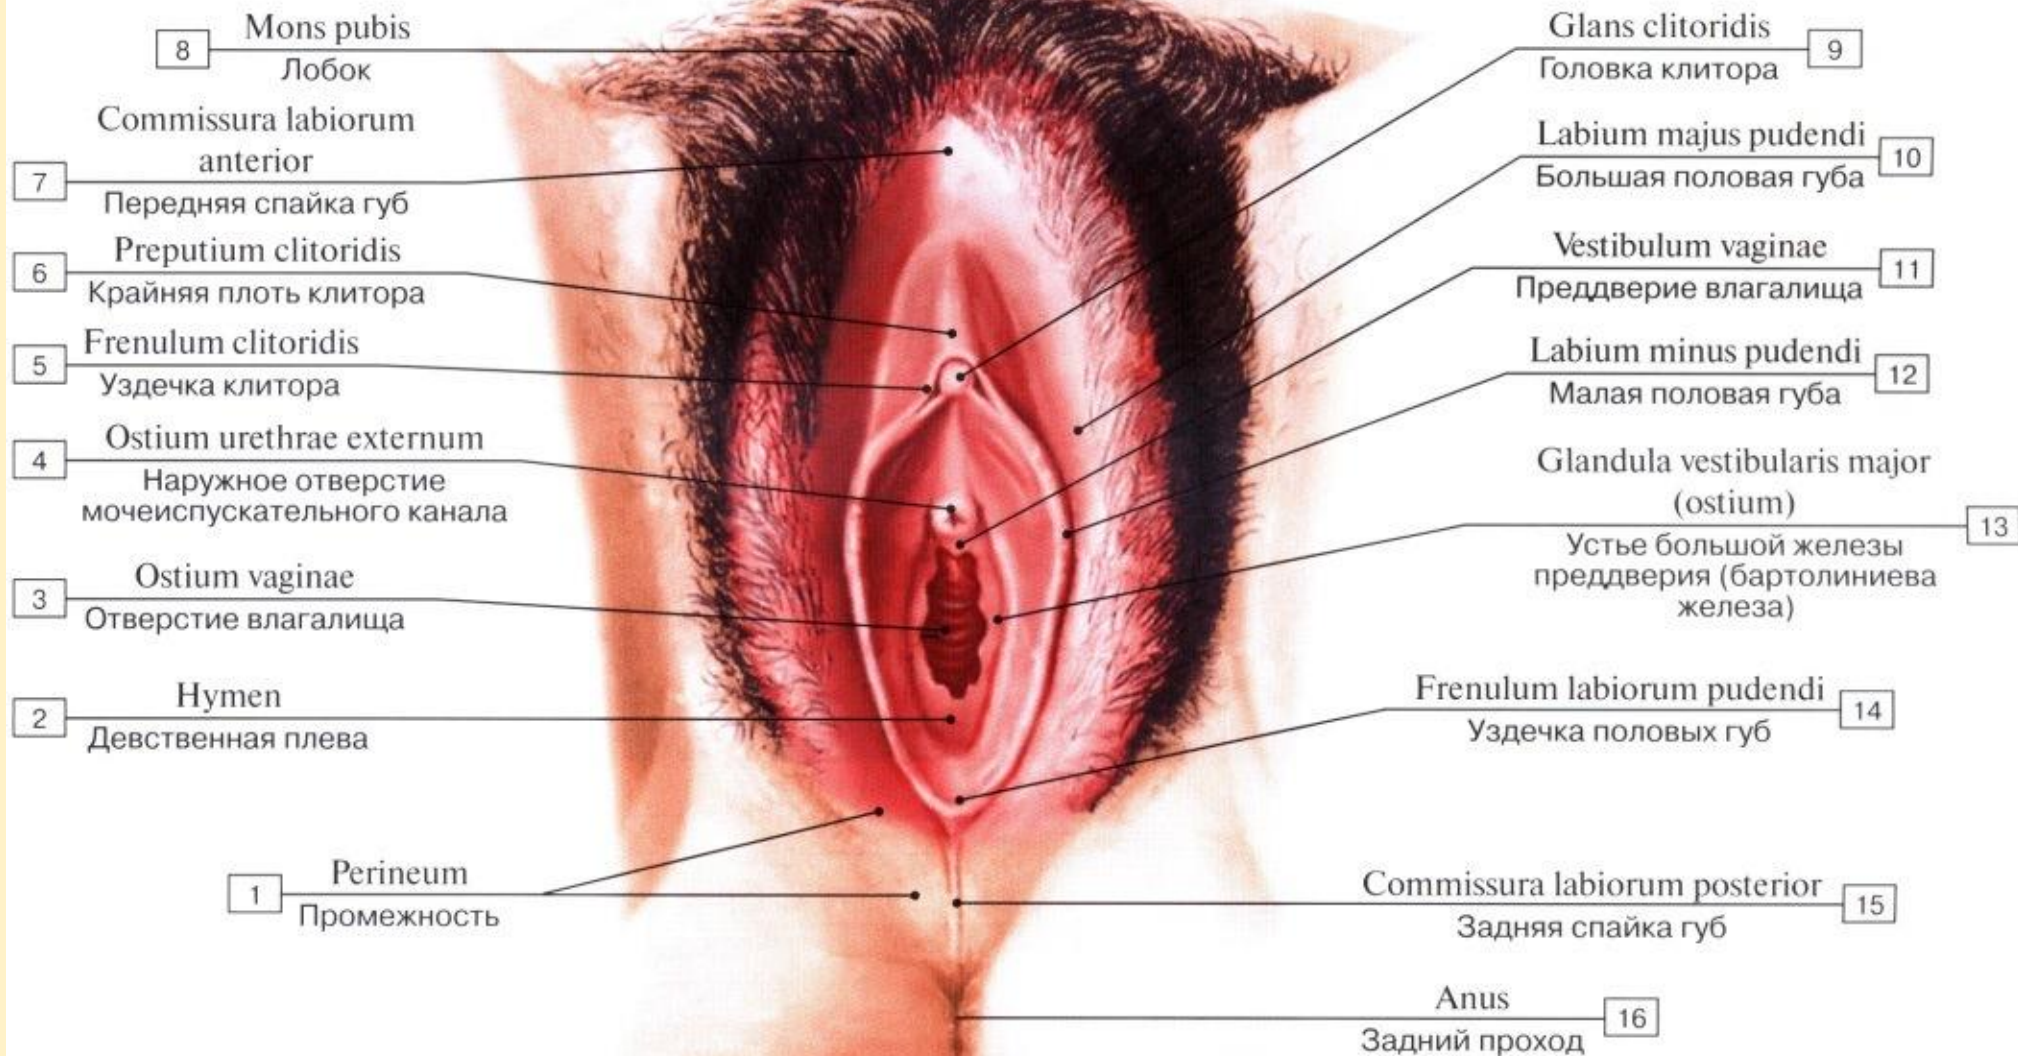

# Анатомия женской половой системы

Подготовили:

Галимова Эльвира Салиховна 122 группа

Рандаева Елизавета Юрьевна 121 группа

# Наружные женские половые органы, вид спереди

# Женская промежность

женская половая область, луковица и железы преддверия

# Женская половая система, сагиттальный распил, вид слева

Рис. 3. Зев матки: а — нерожавшей женщины; б — рожавшей женщины.