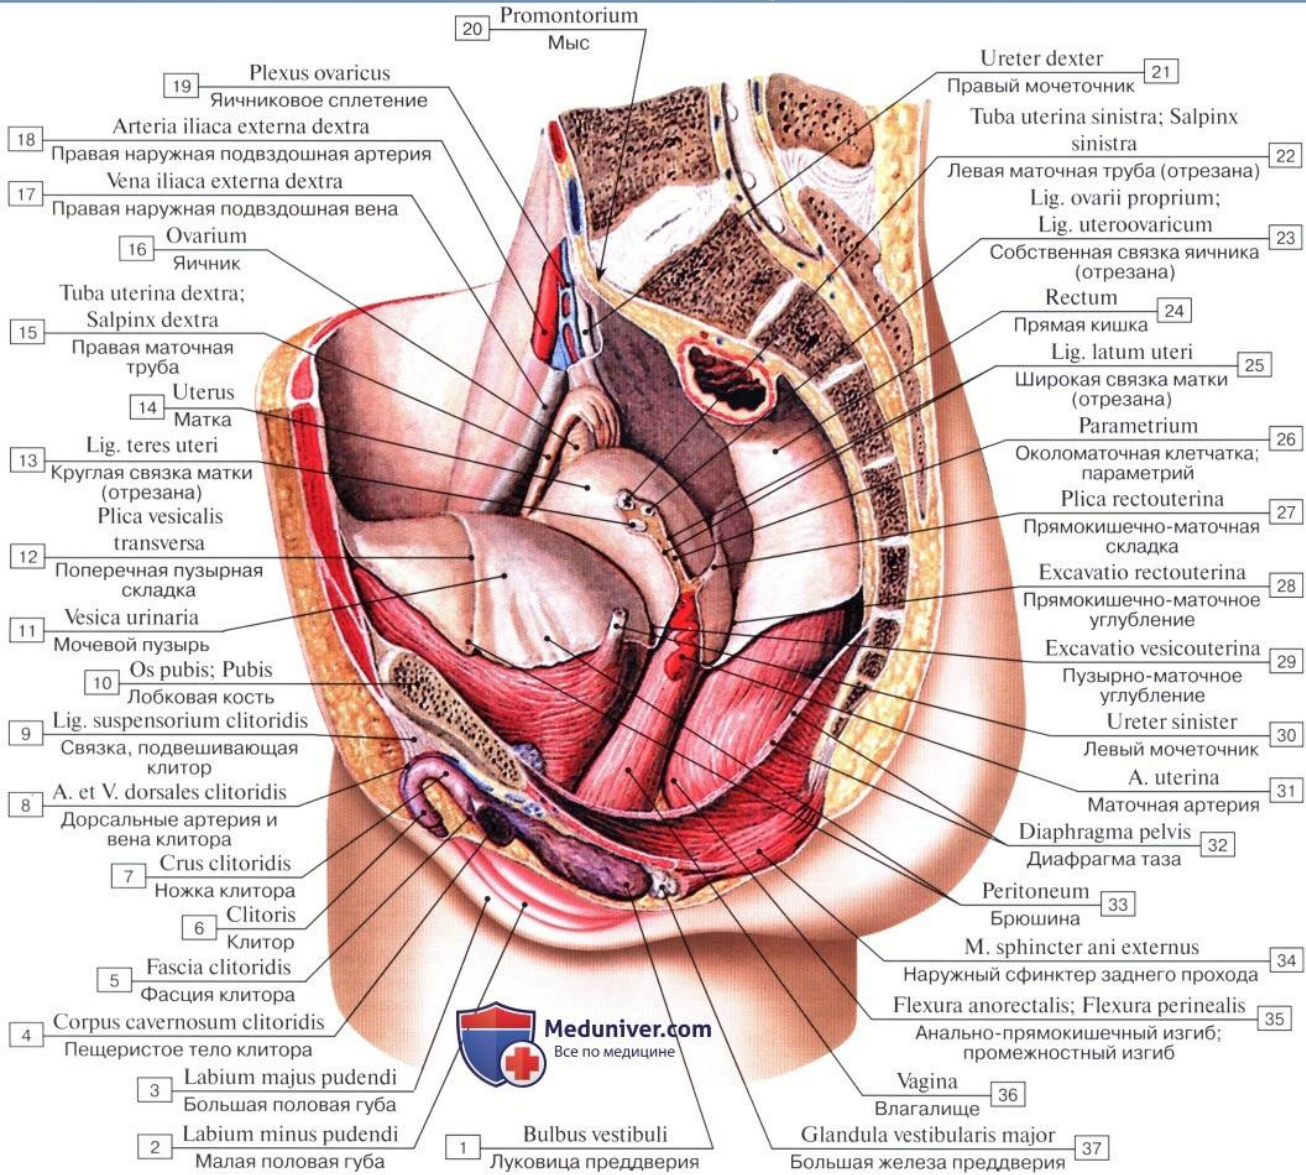

# Анатомия женской половой системы

Подготовили:

Галимова Эльвира Салиховна 122 группа

Рандаева Елизавета Юрьевна 121 группа

# Наружные женские половые органы, вид спереди

# Женская промежность

женская половая область, луковица и железы преддверия

# Женская половая система, сагиттальный распил, вид слева

Рис. 3. Зев матки: а — нерожавшей женщины; б — рожавшей женщины.