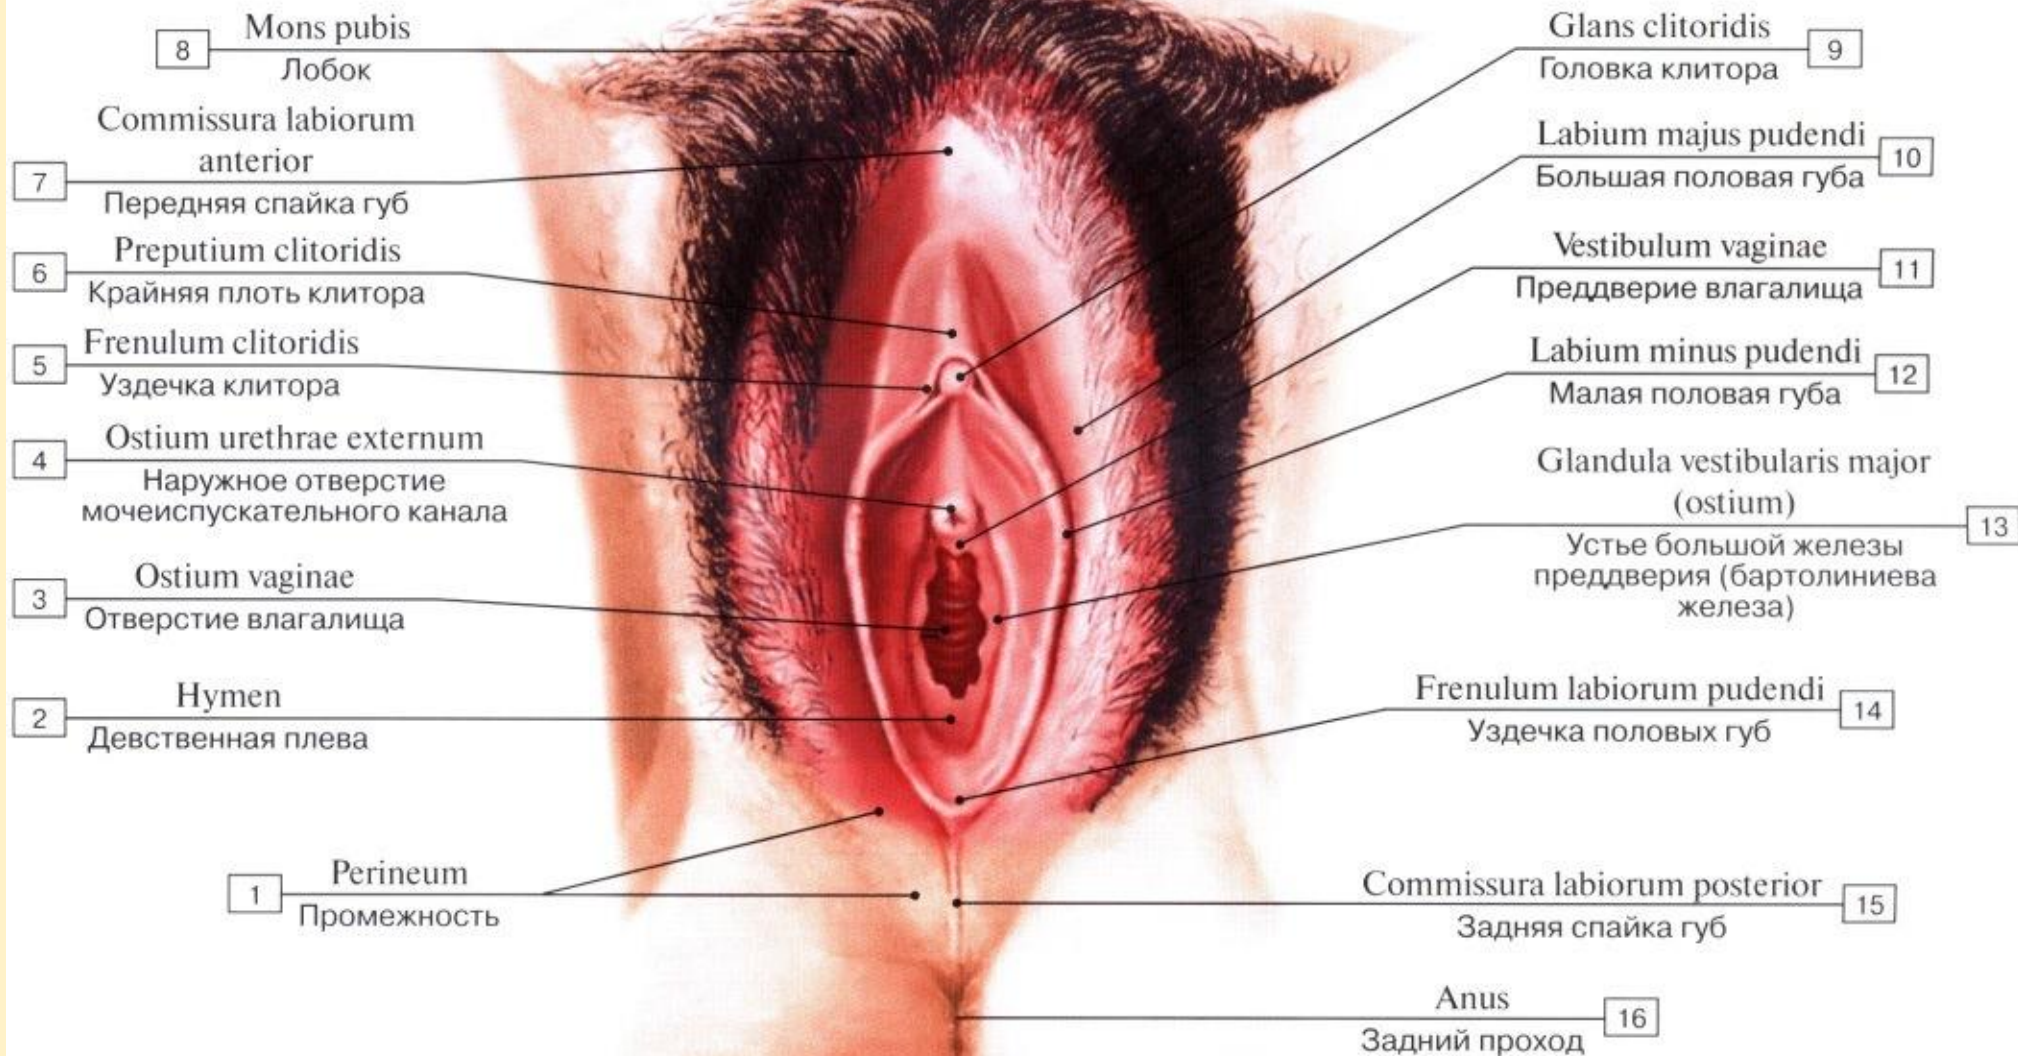

Анатомия женской половой системы

Подготовили:

Галимова Эльвира Салиховна 122 группа

Рандаева Елизавета Юрьевна 121 группа

Наружные женские половые органы, вид спереди

Женская промежность

женская половая область, луковица и железы преддверия

Женская половая система, сагиттальный распил, вид слева

Рис. 3. Зев матки: а — нерожавшей женщины; б — рожавшей женщины.

Венозная система таза у женщин

Спасибо за внимание!