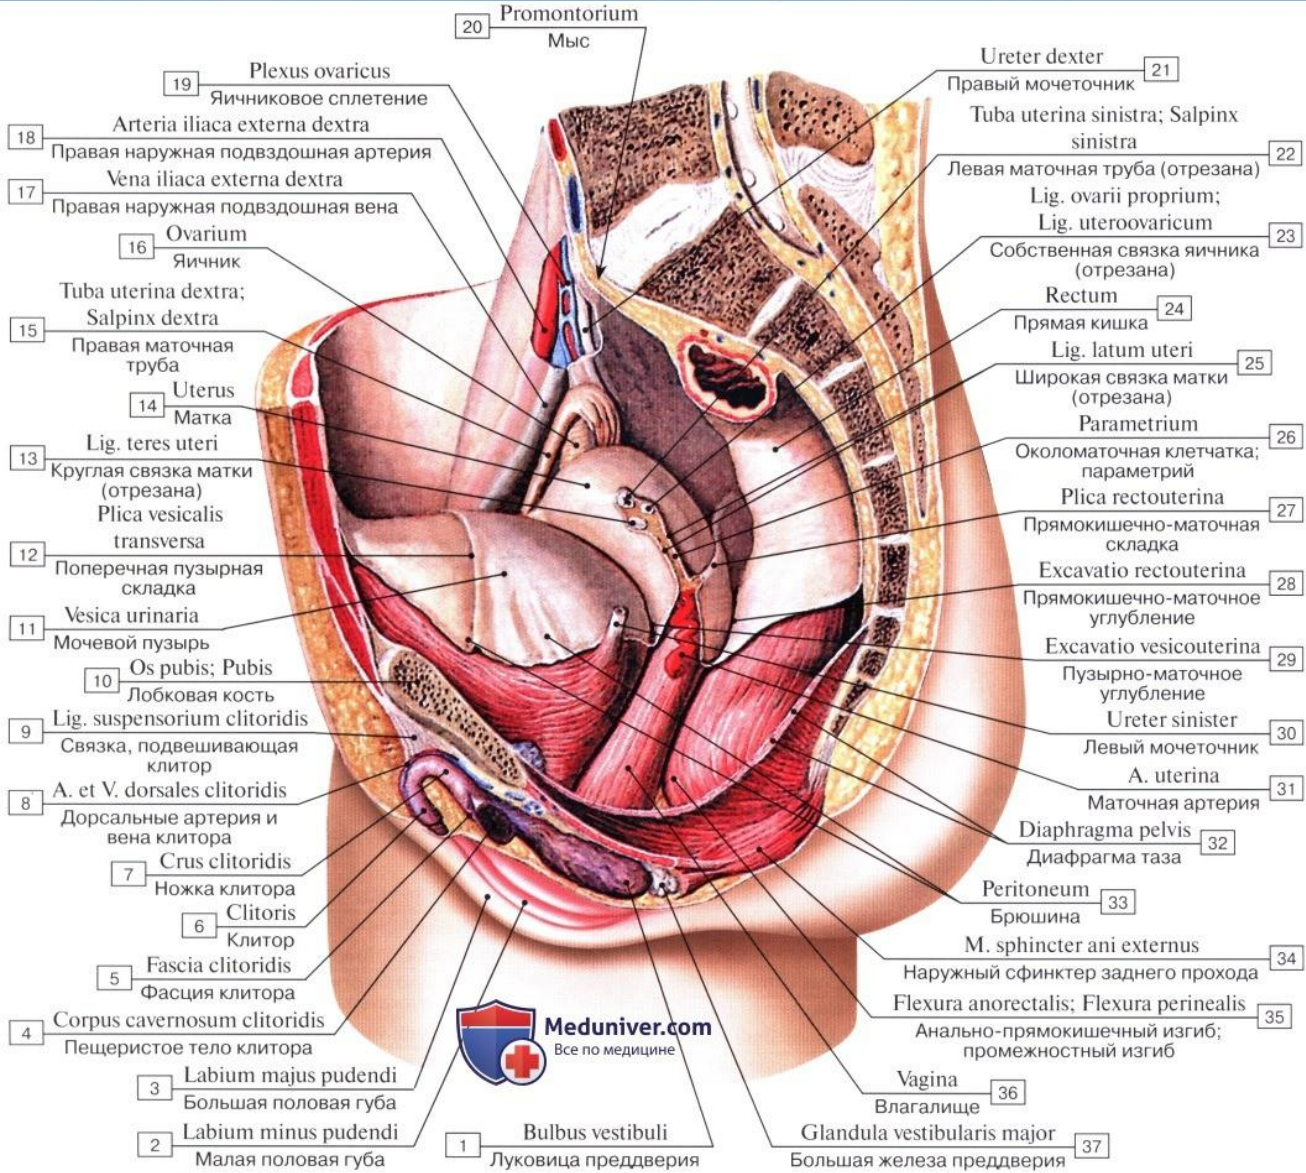

Анатомия женской половой системы

Подготовили:

Галимова Эльвира Салиховна 122 группа

Рандаева Елизавета Юрьевна 121 группа

Наружные женские половые органы, вид спереди

Женская промежность

женская половая область, луковица и железы преддверия

Женская половая система, сагиттальный распил, вид слева

Рис. 3. Зев матки: а — нерожавшей женщины; б — рожавшей женщины.

Венозная система таза у женщин

Спасибо за внимание!