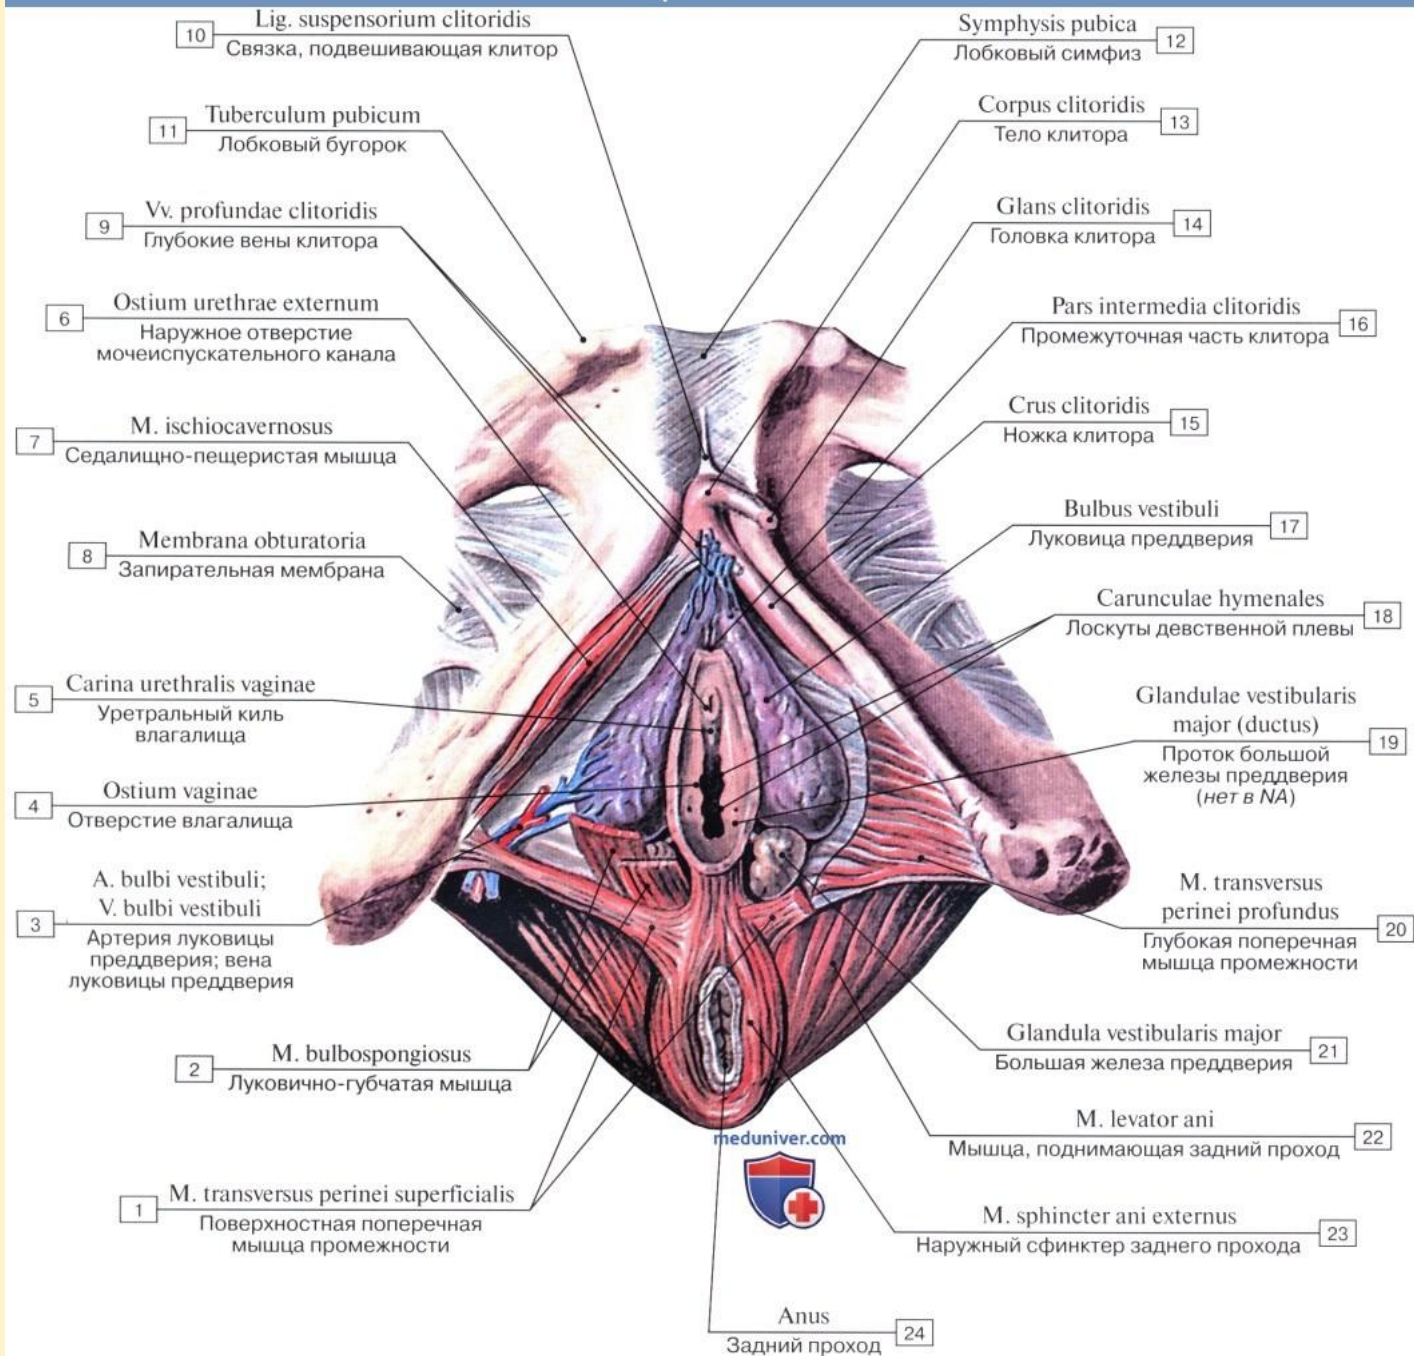

Анатомия женской половой системы

Подготовили:

Галимова Эльвира Салиховна 122 группа

Рандаева Елизавета Юрьевна 121 группа

Наружные женские половые органы, вид спереди

Женская промежность

женская половая область, луковица и железы преддверия

Женская половая система, сагиттальный распил, вид слева

Рис. 3. Зев матки: а — нерожавшей женщины; б — рожавшей женщины.

Венозная система таза у женщин

Спасибо за внимание!