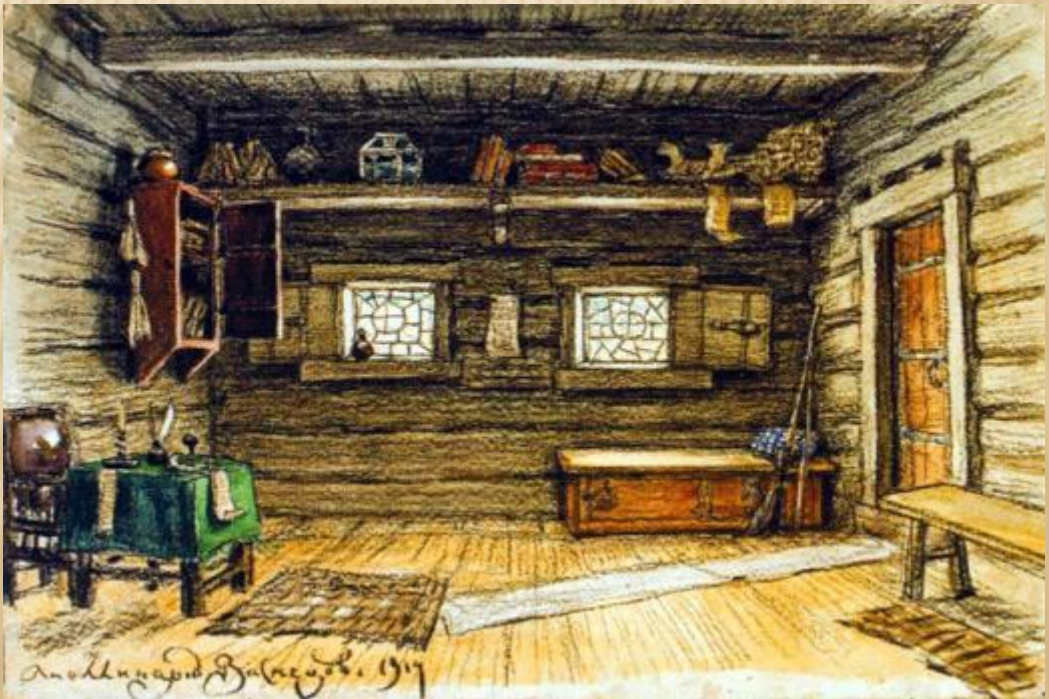

"

**ВНУТРЕННИ
Й МИР
РУССКОЙ
ИЗБЫ "**

?????

ИНТЕРЬЕР

ШЕСТОК

6

УХВАТ И КОЧЕРГА

КРАСНЫЙ УГОЛ

Photo by Gavrilov Alexander

СКАМЬЯ

ЛАВКА

СУНДУК

Интерьер из конца XIX - начала XX в.:
а) изби северно-среднерусского плата, б) изби западнорусского плата

полати

ПОЛАВОШНИКИ – ПОЛКИ

ПОСУДА