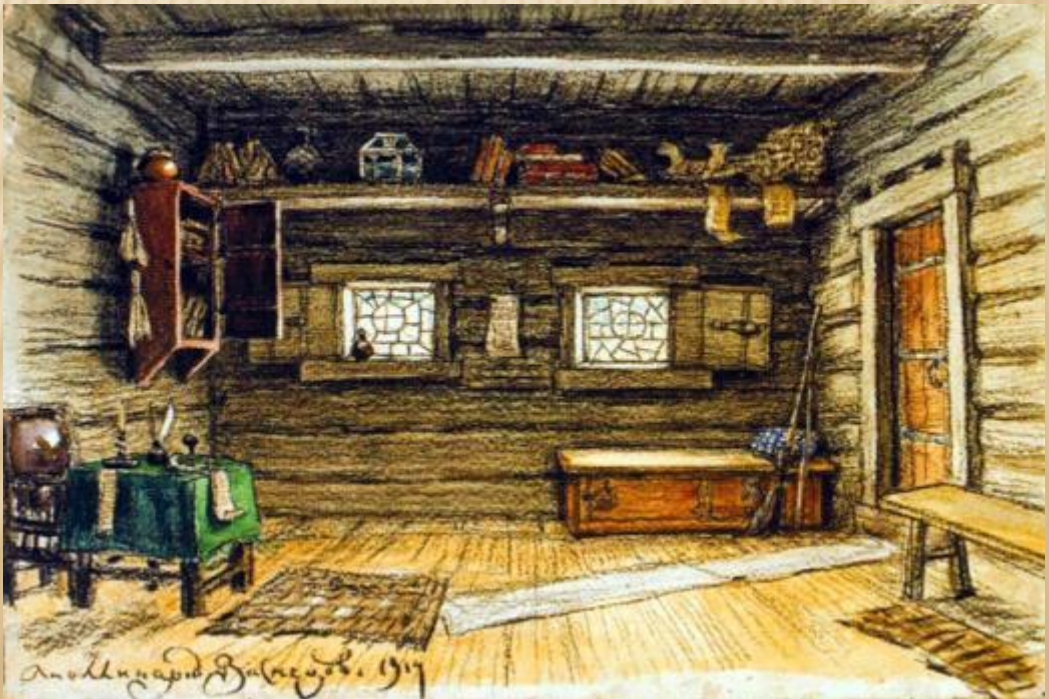

"

**ВНУТРЕННИ
Й МИР
РУССКОЙ
ИЗБЫ "**

?????

ИНТЕРЬЕР

ШЕСТОК

6

УХВАТ И КОЧЕРГА

КРАСНЫЙ УГОЛ

Photo by Gavrilov Alexander

СКАМЬЯ

ЛАВКА

СУНДУК

Интерьер из конца XIX - начала XX в.:
а) изби северно-среднерусского плана, б) изби западнорусского плана

полати

ПОЛАВОШНИКИ – ПОЛКИ

ПОСУДА