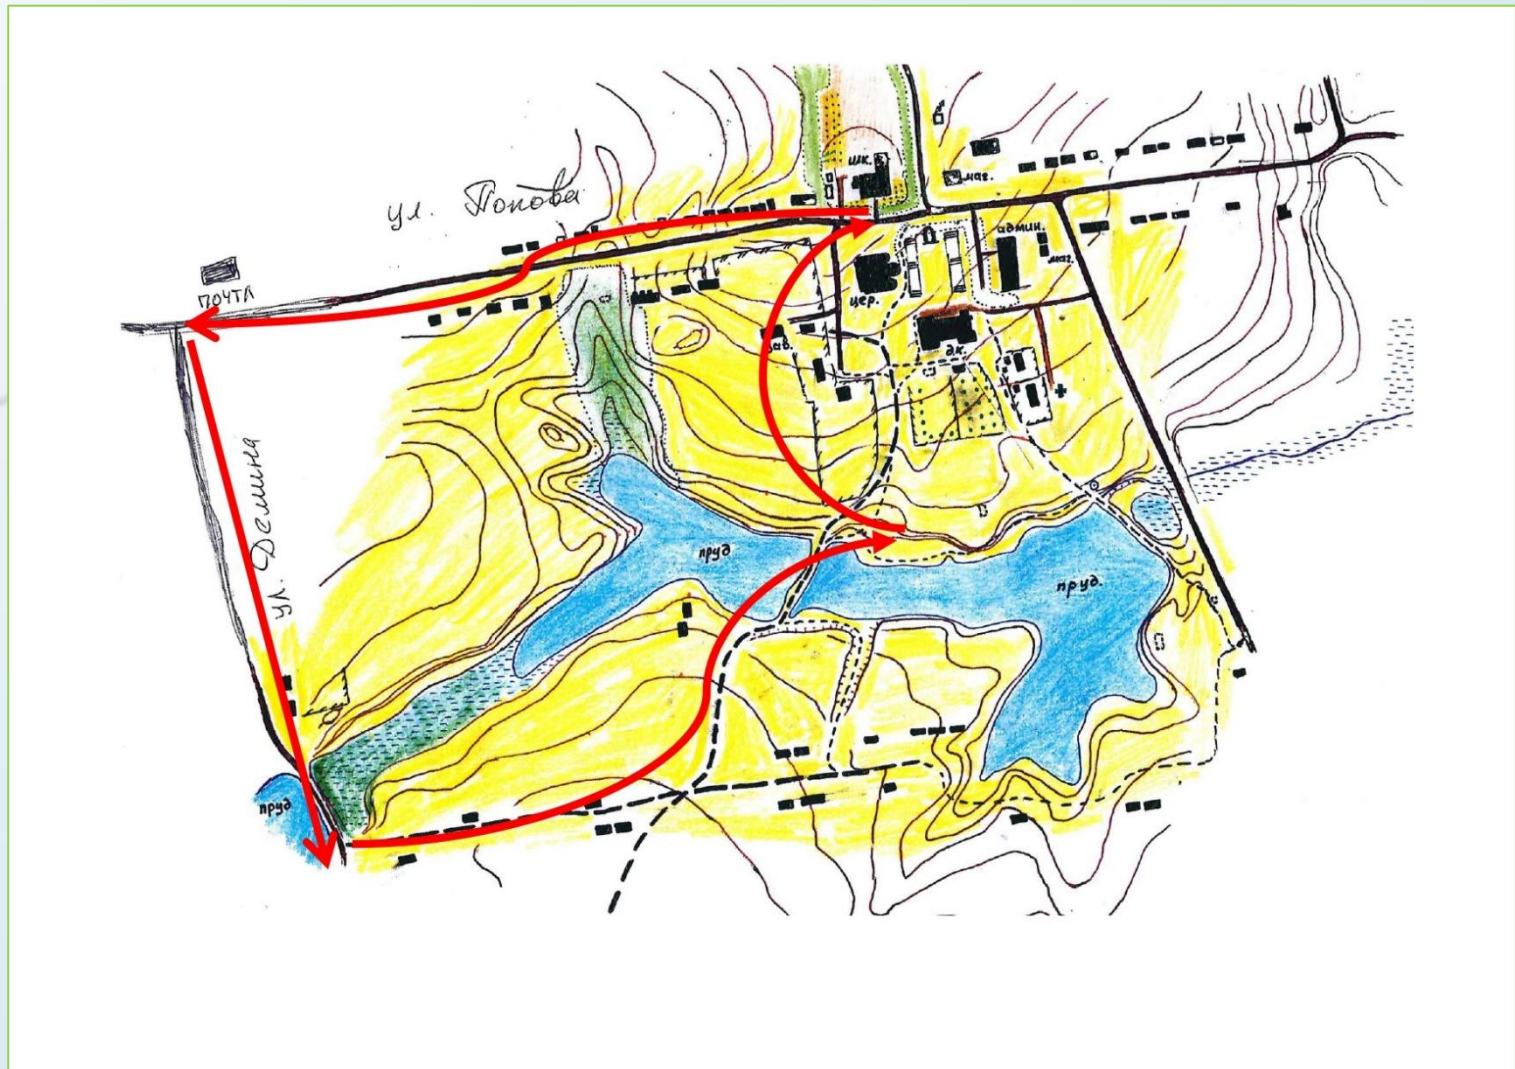

Вид – «Поход выходного дня»

Маршрут проведения похода:

Школа – улица Попова – улица Демина, улица

Сады, туристический полигон у пруда

Приказчик – Школа

Справочные сведения об участниках похода

(Состав зачетной группы, год рождения и походный опыт участников)

Справочные сведения о походе

- Район похода – территория села Ильинка;
 - Вид и уровень сложности похода - выходного дня;
 - Продолжительность 1 день;
 - Протяжённость маршрута – 3 километра;
 - По построению трассы – кольцевой;
 - Способ передвижения группы по маршруту- пешеходный.
- 

Схема маршрута похода

Прохождение маршрута и преодоление препятствий группой

По улице Попова. Движение группами

Прохождение маршрута и преодоление препятствий группой

Пересеченная местность на пути к улице Сады