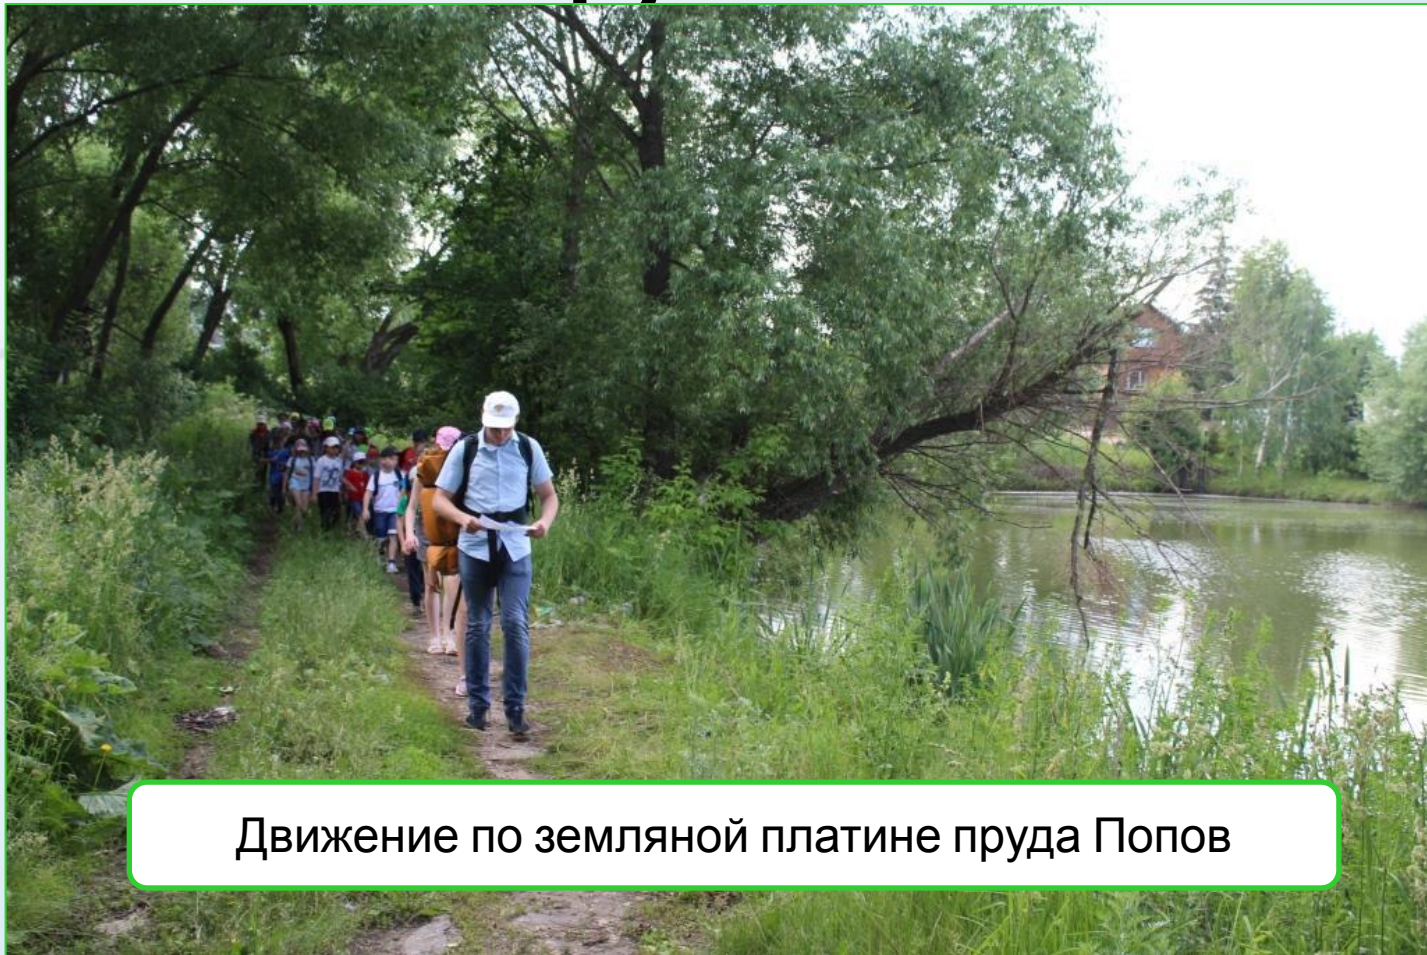

Прохождение маршрута и преодоление препятствий группой

Движение по земляной платформе пруда Попов