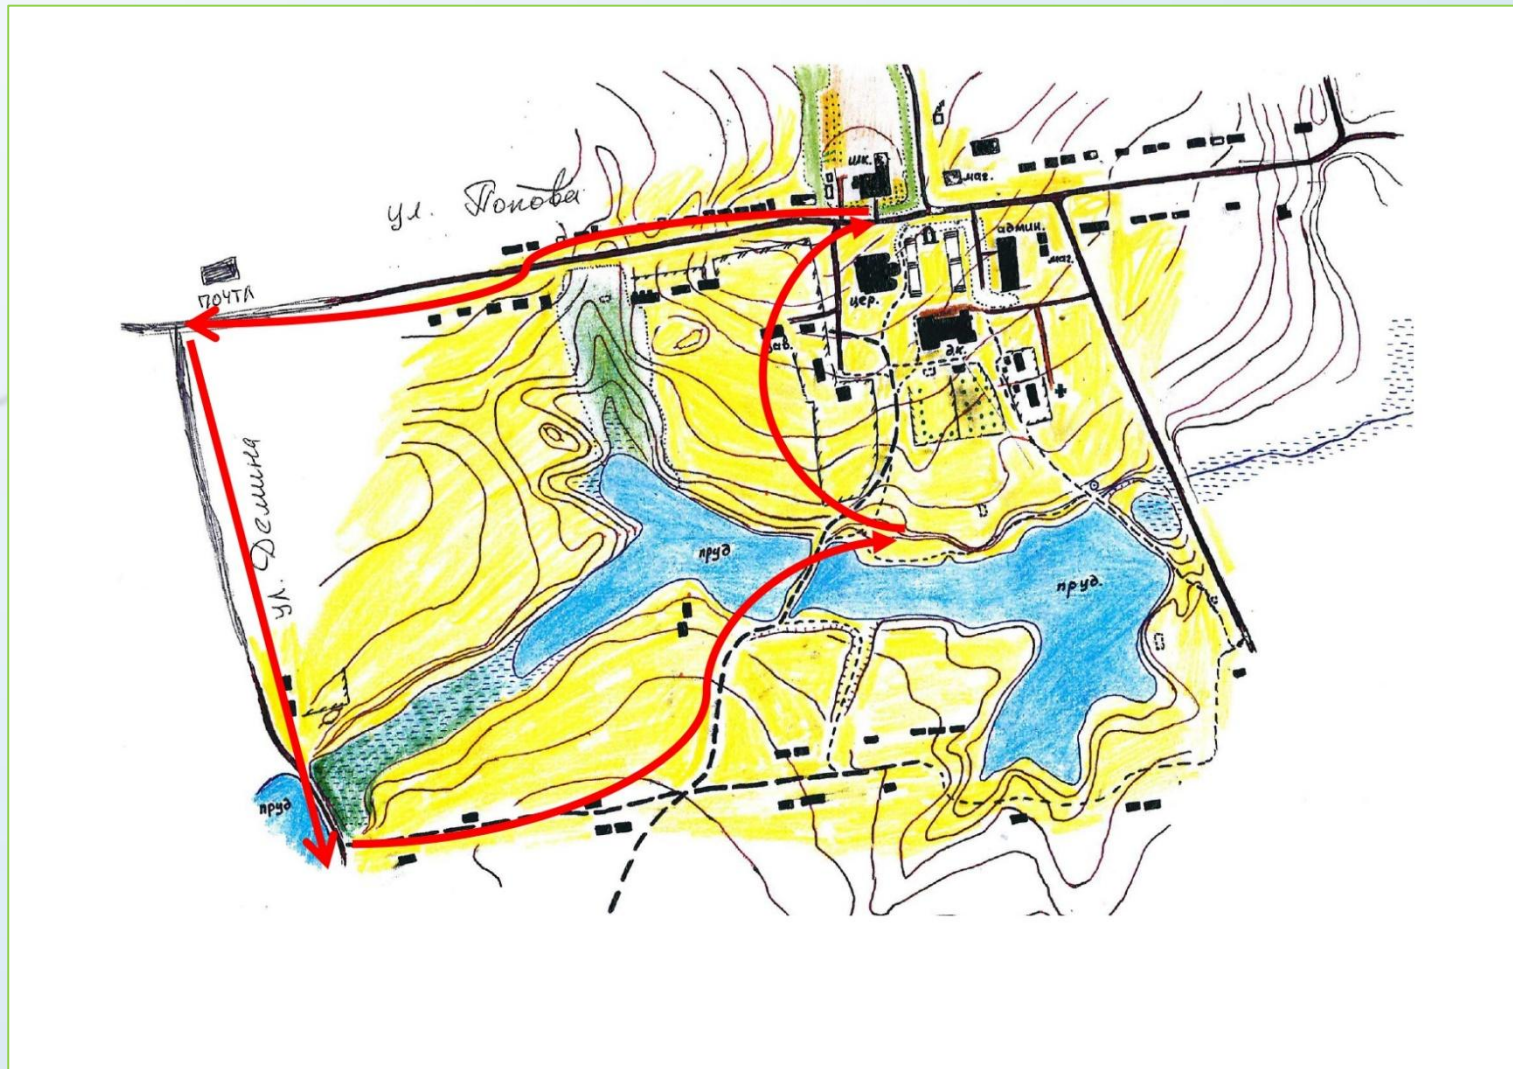

Вид – «Поход выходного дня»

Маршрут проведения похода:

Школа – улица Попова – улица Демина, улица

Сады, туристический полигон у пруда

Приказчик – Школа

Справочные сведения об участниках похода

(Состав зачетной группы, год рождения и походный опыт участников)

Справочные сведения о походе

- Район похода – территория села Ильинка;
 - Вид и уровень сложности похода - выходного дня;
 - Продолжительность 1 день;
 - Протяжённость маршрута – 3 километра;
 - По построению трассы – кольцевой;
 - Способ передвижения группы по маршруту- пешеходный.
- 

Схема маршрута похода

Прохождение маршрута и преодоление препятствий группой

По улице Попова. Движение группами

Прохождение маршрута и преодоление препятствий группой

Пересеченная местность на пути к улице Сады