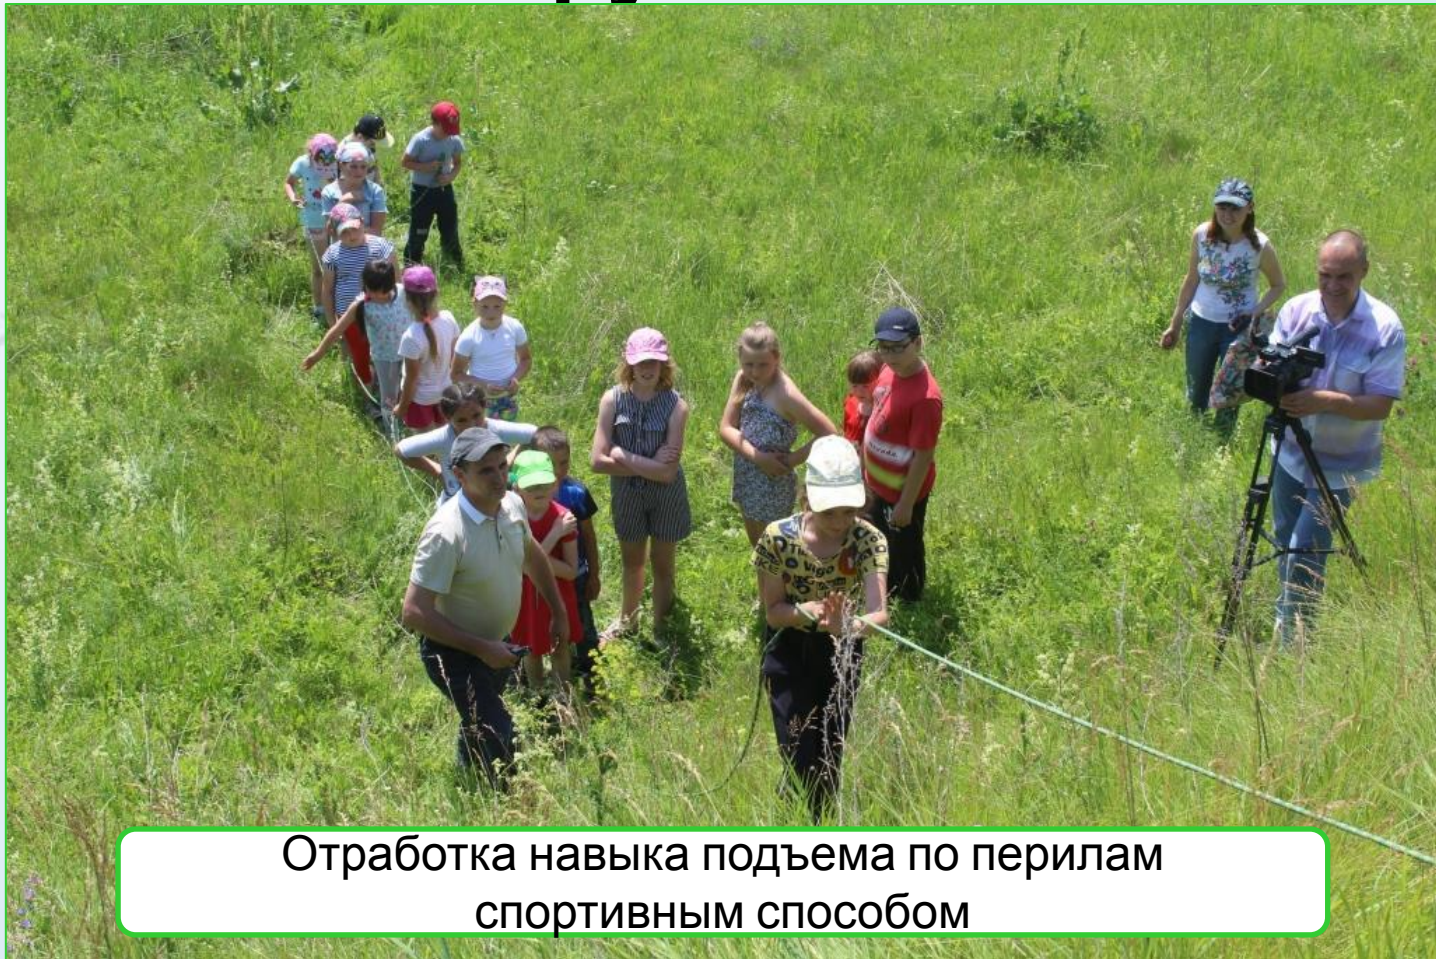

Прохождение маршрута и преодоление препятствий группой

Отработка навыка подъема по перилам
спортивным способом