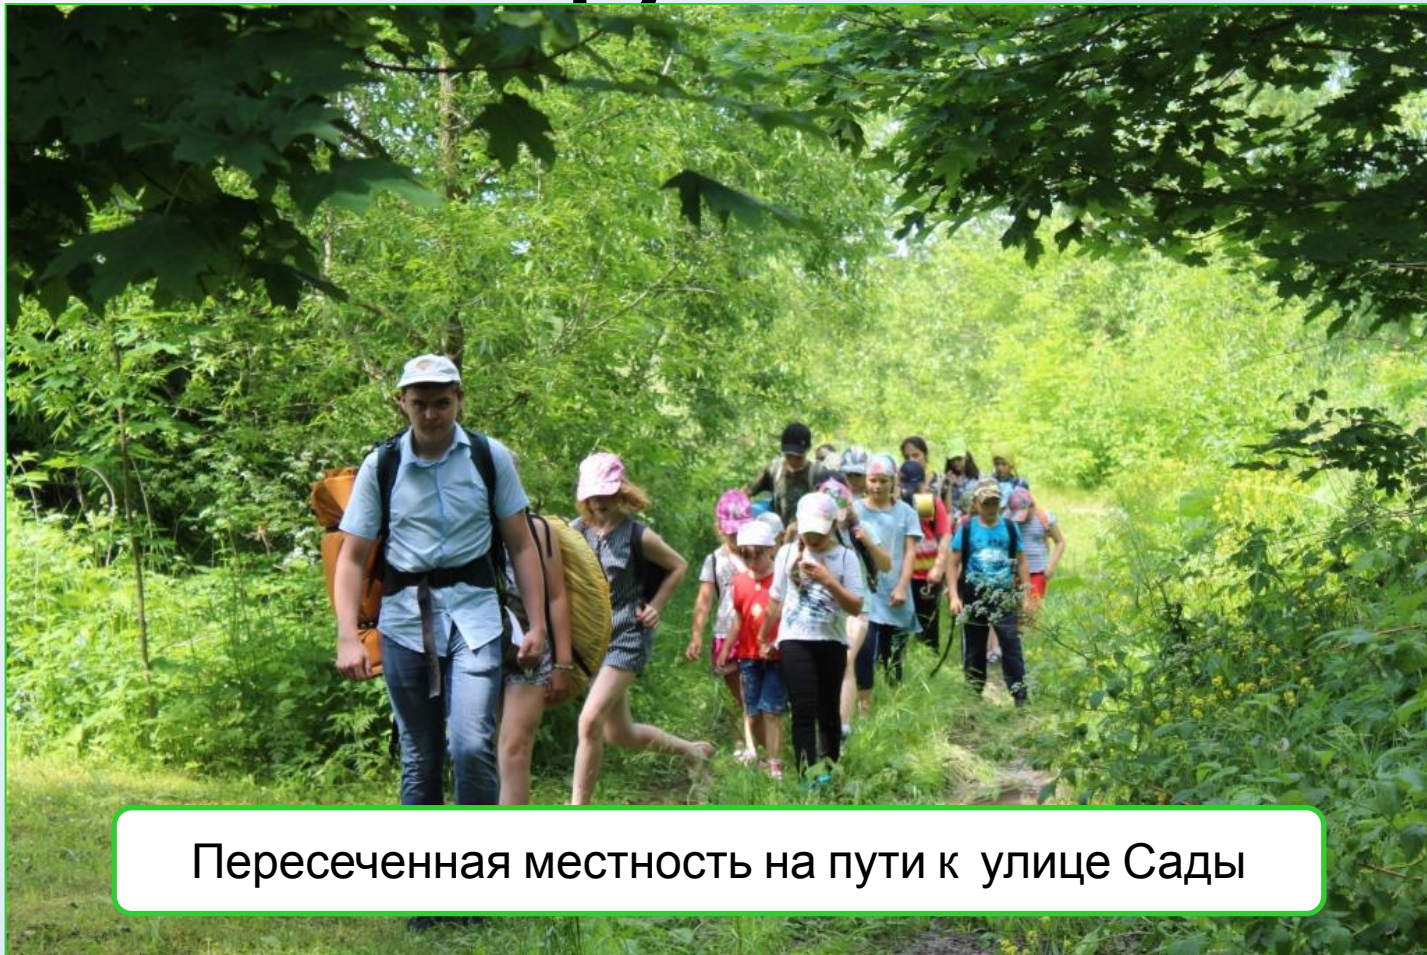

Прохождение маршрута и преодоление препятствий группой

Пересеченная местность на пути к улице Сады