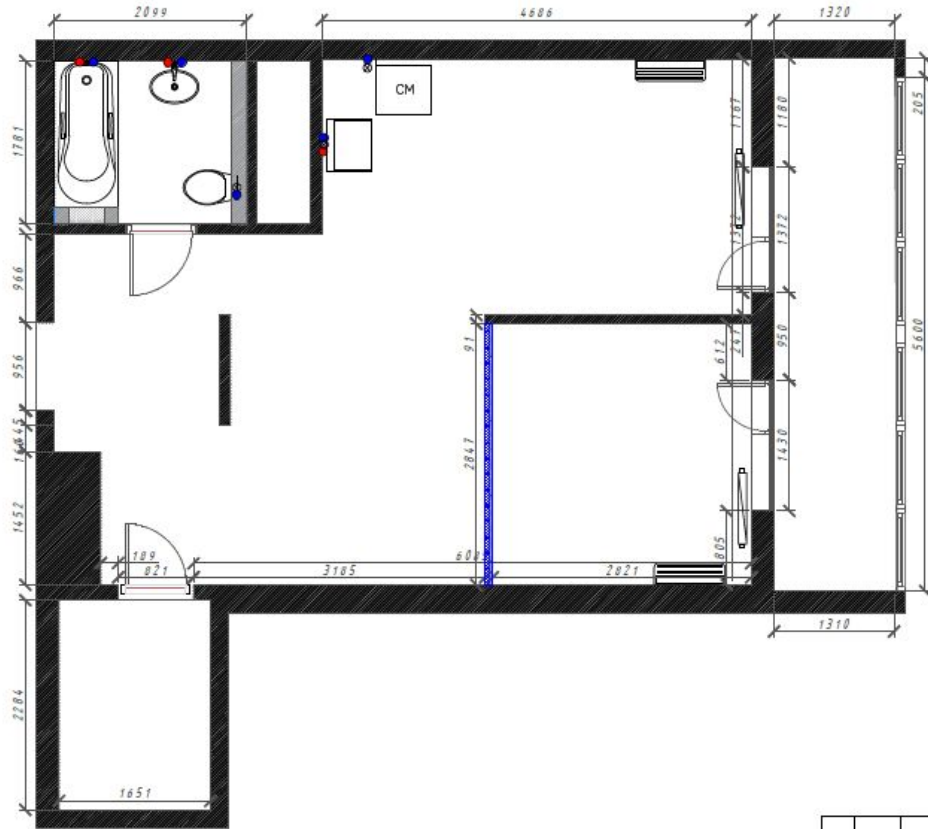

План вывода точек сантехники (прилагается PDF)

УСЛОВНЫЕ ОБОЗНАЧЕНИЯ	
	Стены, перегородки
	Вывод горячей воды
	Вывод холодной воды
	Вывод канализации
	Кондиционер

ПРИМЕЧАНИЕ:
1. Вывод коммуникаций смотреть на планах развертки по стенам.

					Дизайн проект				
Изм	Лист	№ док.м.	Подп.	Дата	ЖК Тургенев ул. Дальняя 8	Лит.	Масса	Масштаб	
									1:40
					План размещения коммуникаций	Лист		Листов