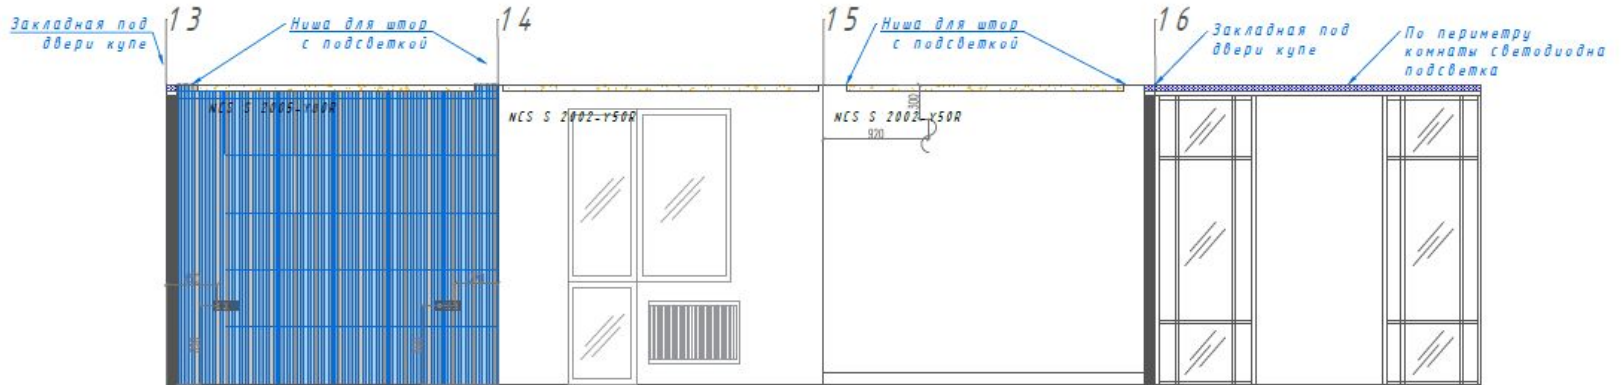

Развертка по стенам комната 2 (прилагается PDF)

ПРИМЕЧАНИЕ:

						Дизайн проект		
Изм	Лист	№ докум.	Подп.	Дата	ЖК Турнеев ул. Дальняя 8	Лит.	Масса	Масштаб
Разраб.								1:50
Проб.								
Т.контр.						Лист	Листов	
Н.контр.								
Утв.					Отделка стен/электрика по стенам с мебелью