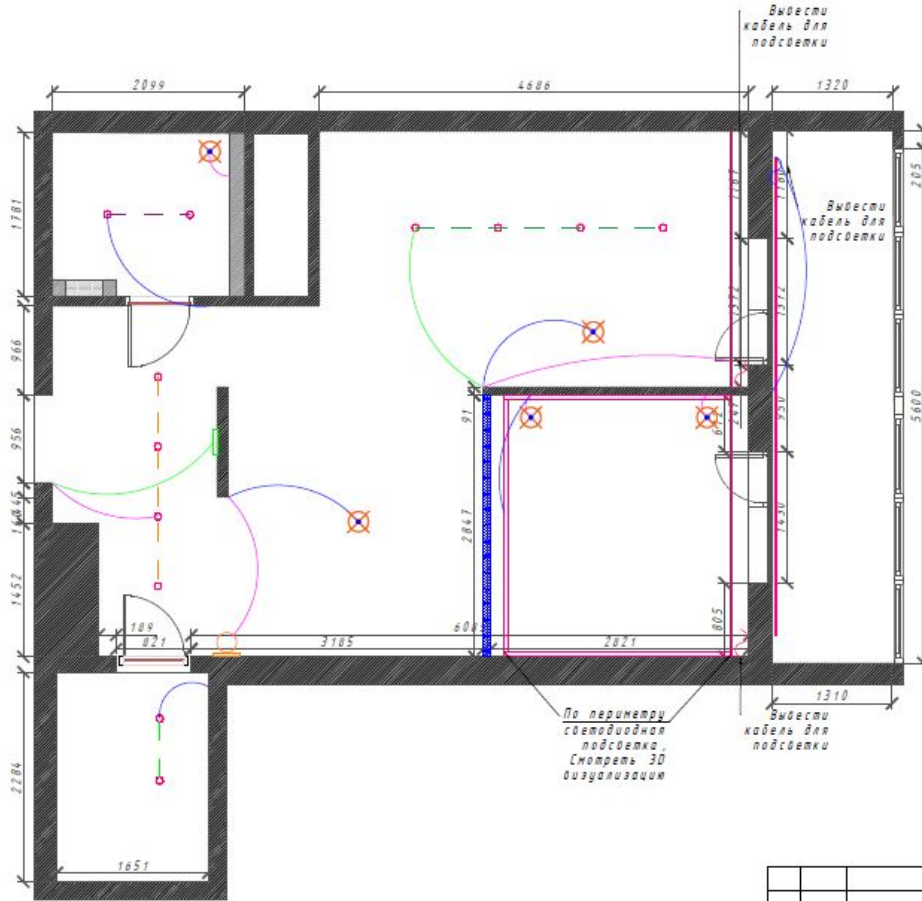

Визуализация спальни

Визуализация прихожей

Визуализация прихожей

Визуализация балкона

Визуализация гардеробной

Визуализация ванной

Обмерный план после перепланировки (прилагается PDF)

№ пом. ещ.	НАИМЕНОВАНИЕ	ПЛОЩАДЬ м ²
1	Кухня-Гостиная_Прихожая	28,7
2	Спальня	8,2
3	Санузел	3,7
4	Гардеробная	3,7
5	Балкон	7
S общая - 51,3 м ²		

План расстановки мебели (прилагается)

БДБС

Экспликация помещений

№ пом. ещ.	НАИМЕНОВАНИЕ	ПЛОЩАДЬ м ²
1	Кухня-Гостиная_Прихожая	28,7
2	Спальня	8,2
3	Санузел	3,7
4	Гардеробная	3,7
5	Балкон	7
S общая - 51,3 м ²		

				Дизайн проект			
Изм	Лист	№ докум.	Подп.	Дата	Лит.	Масса	Масштаб
							1:50
					Лист	Листов	
					План расстановки мебели		

План с привязкой вкл освещения (прилагается PDF)

УСЛОВНЫЕ ОБОЗНАЧЕНИЯ	
	Стены, перегородки
	Точечный светильник
	Потолочный светильник
	Светодиодная подсветка
	Закладная для дверей купе