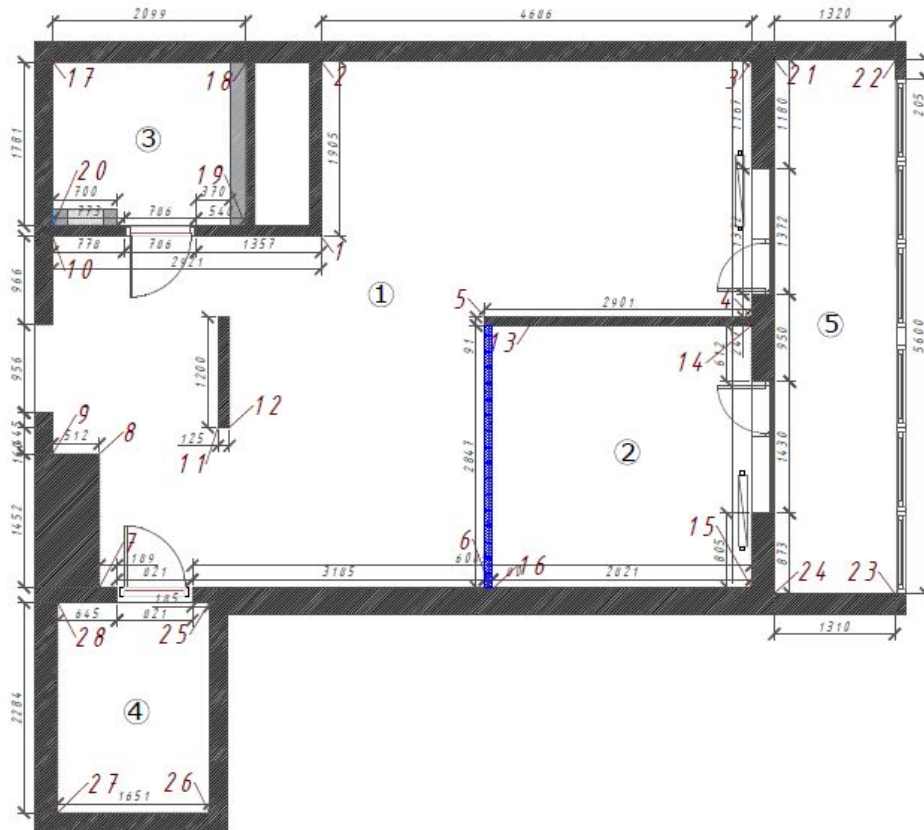

Визуализация спальни

Визуализация прихожей

Визуализация прихожей

Визуализация балкона

Визуализация гардеробной

Визуализация ванной

Обмерный план после перепланировки (прилагается PDF)

Экспликация помещений		
№ пом. ещ.	НАИМЕНОВАНИЕ	ПЛОЩАДЬ м ²
1	Кухня-Гостиная_Прихожая	28,7
2	Спальня	8,2
3	Санузел	3,7
4	Гардеробная	3,7
5	Балкон	7
Sобщая - 51,3 м ²		

УСЛОВНЫЕ ОБОЗНАЧЕНИЯ	
	Стены, перегородки
	Закладная под двери купе

*Размеры +- 5 см могут не соответствовать из-за неровности стен.

				Дизайн проект			
Изм	Лист	№ док.м.	Подп.	Дата	Лист	Масса	Масштаб
							1:50
Разраб.							
Пров.							
Т.контр.							
Н.контр.							
Утв.							
					План после реконструкции		