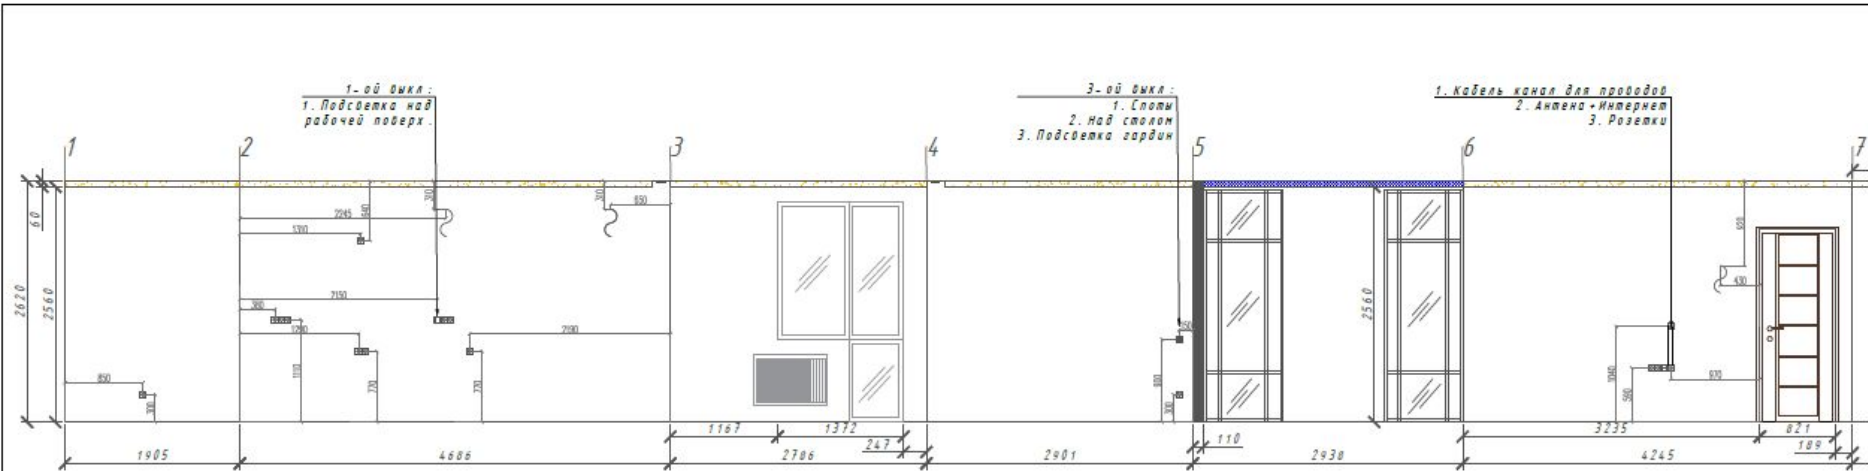

Развертка по стенам комната 1 - электрика (прилагается PDF)

УСЛОВНЫЕ ОБОЗНАЧЕНИЯ	
	Стены, перегородки
	Натяжной потолок, цвет белый, матовый либо ГКЛ
	Закладная под двери купе

ПРИМЕЧАНИЕ:

					Дизайн проект			
Изм.	Лист	№ докум.	Подп.	Дата	ЖК Тургенев ул. Дальняя 8	Лит.	Масса	Масштаб
Разраб.								1:50
Проб.						Лист	Листов	
Т.контр.					Выводы электрики			
Н.контр.								
Утв.