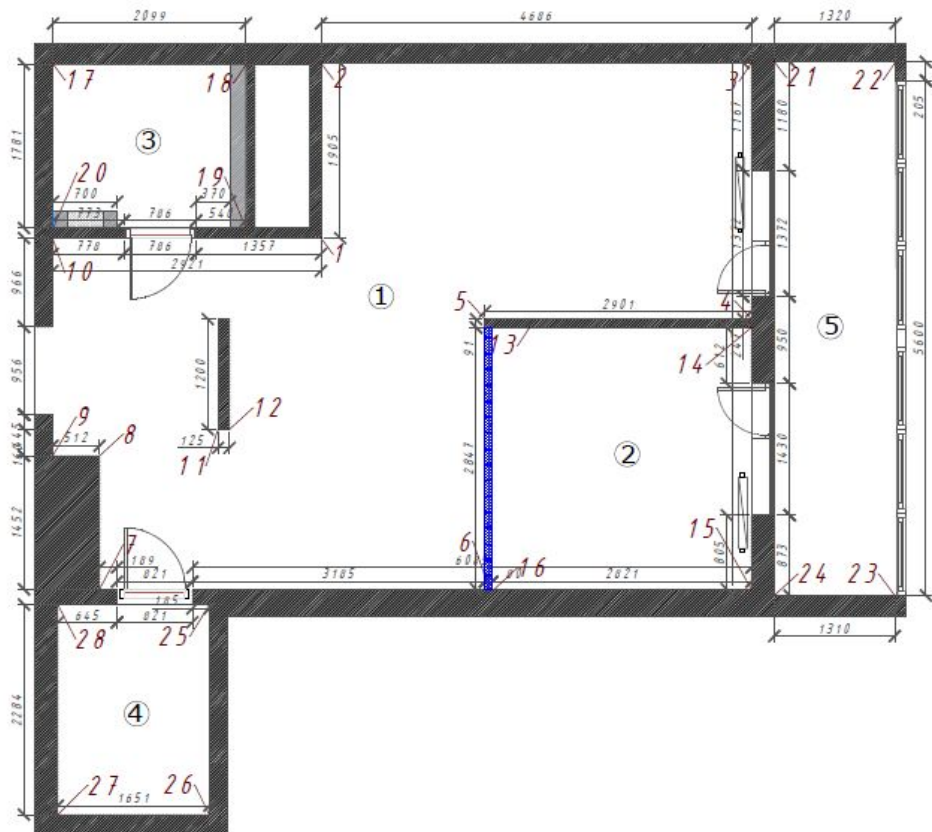

Визуализация спальни

Визуализация прихожей

Визуализация прихожей

Визуализация балкона

Визуализация гардеробной

Визуализация ванной

Обмерный план после перепланировки (прилагается PDF)

№ пом. ещ.	НАИМЕНОВАНИЕ	ПЛОЩАДЬ м ²
1	Кухня-Гостиная_Прихожая	28,7
2	Спальня	8,2
3	Санузел	3,7
4	Гардеробная	3,7
5	Балкон	7
S общая - 51,3 м ²		

План расстановки мебели (прилагается)

БДБС

Экспликация помещений

№ пом. ещ.	НАИМЕНОВАНИЕ	ПЛОЩАДЬ м ²
1	Кухня-Гостиная_Прихожая	28,7
2	Спальня	8,2
3	Санузел	3,7
4	Гардеробная	3,7
5	Балкон	7
S общая - 51,3 м ²		