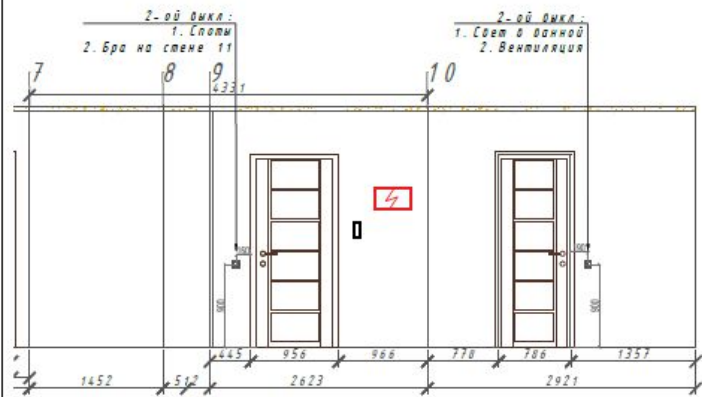

Развертка по стенам комната 1 - электрика (прилагается PDF)

УСЛОВНЫЕ ОБОЗНАЧЕНИЯ	
	Стены, перегородки
	Натяжной потолок, цвет белый, матовый либо ГКЛ
	Закладная под двери купе

ПРИМЕЧАНИЕ:

					Дизайн проект			
Изм.	Лист	№ докум.	Подп.	Дата	ЖК Тургенев ул. Дальняя 8	Лит.	Масса	Масштаб
Разраб.								1:50
Проб.						Лист	Листов	
Т.контр.					Выводы электрики			
Н.контр.								
Утв.