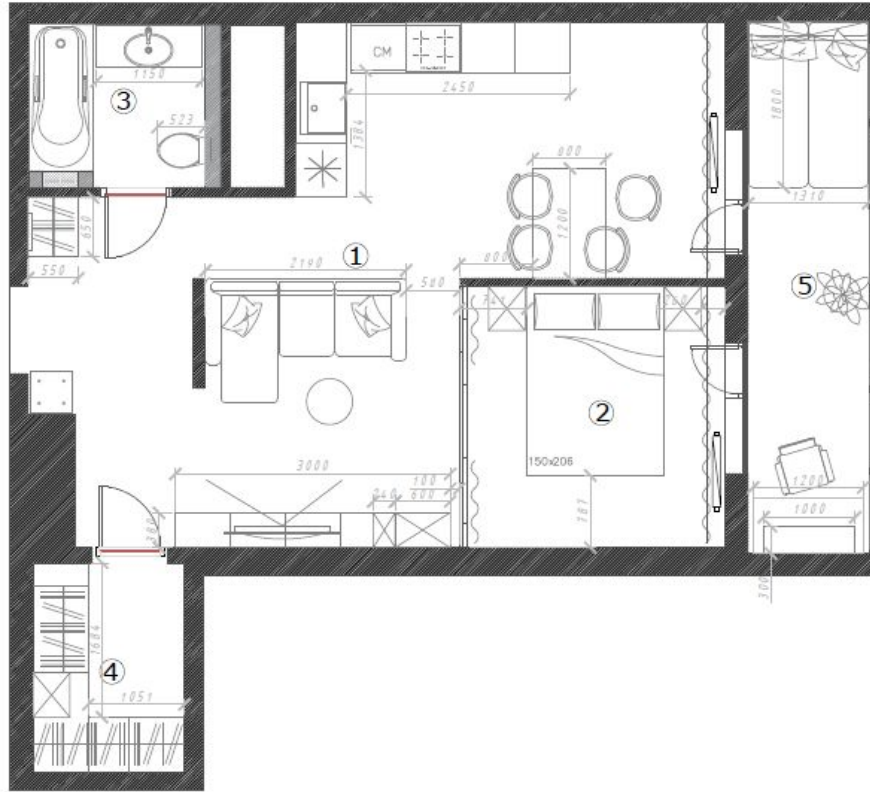

Визуализация спальни

Визуализация прихожей

Визуализация прихожей

Визуализация балкона

Визуализация гардеробной

Визуализация ванной

Обмерный план после перепланировки (прилагается PDF)

№ пом. ещ.	НАИМЕНОВАНИЕ	ПЛОЩАДЬ м ²
1	Кухня-Гостиная_Прихожая	28,7
2	Спальня	8,2
3	Санузел	3,7
4	Гардеробная	3,7
5	Балкон	7
S общая - 51,3 м ²		

План расстановки мебели (прилагается)

БДБС

Экспликация помещений

№ пом. ещ.	НАИМЕНОВАНИЕ	ПЛОЩАДЬ м ²
1	Кухня-Гостиная_Прихожая	28,7
2	Спальня	8,2
3	Санузел	3,7
4	Гардеробная	3,7
5	Балкон	7
S общая - 51,3 м ²		