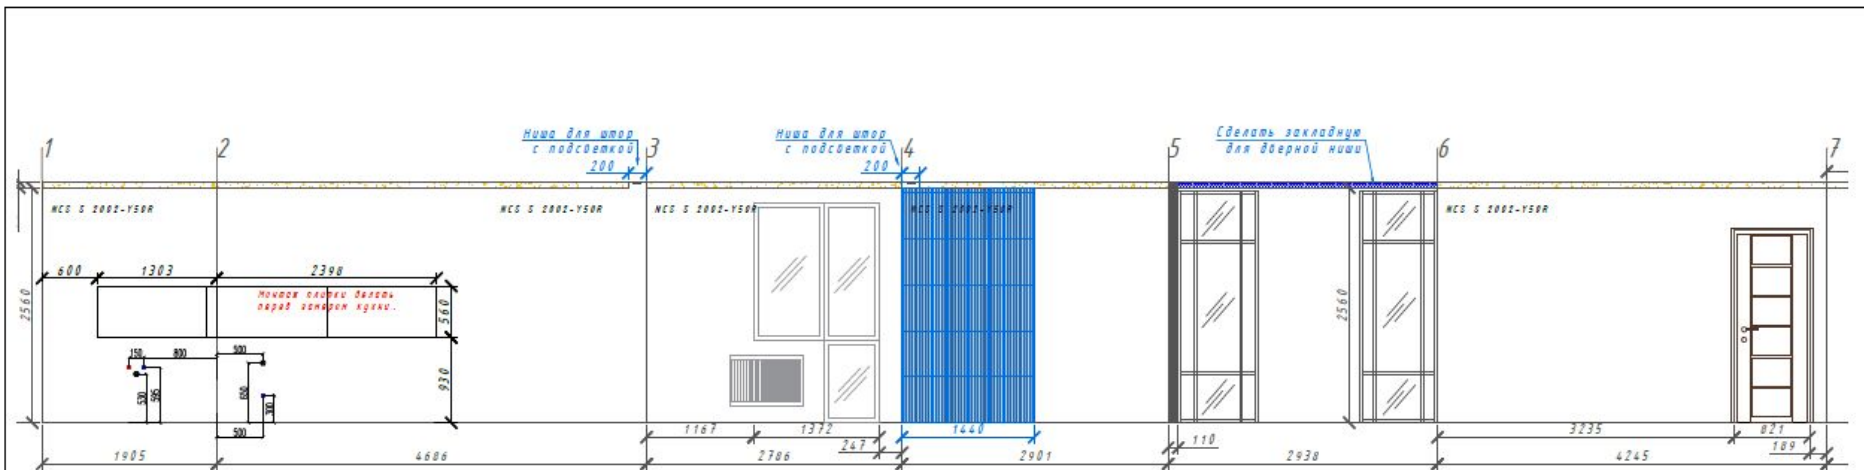

Развертка по стенам комната 1 (прилагается PDF)

УСЛОВНЫЕ ОБОЗНАЧЕНИЯ	
	Стены, перегородки
	MCS S 2002-Y50R
	MCS S 2005-Y80R
	3D панели гипсовые
	Плитка 120x60 френч белый

ПРИМЕЧАНИЕ:

1. Стены красить в два слоя.
2. Кухонный фартук делать после замера кухни.

				Дизайн проект		
Изм.	Лист	№ докум.	Подп.	Дата	Лит.	Масштаб
						1:50
Разраб.					Лист	Листов
Проб.						
Т.контр.						
Н.контр.						
Утв.						
					Отделка стен комнаты 1