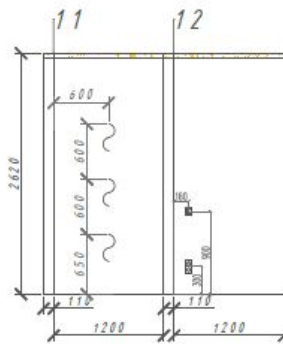

Развертка по стенам комната 1 - электрика (прилагается PDF)

УСЛОВНЫЕ ОБОЗНАЧЕНИЯ	
	Стены, перегородки
	Натяжной потолок, цвет белый, матовый либо ГКЛ
	Закладная под двери купе

ПРИМЕЧАНИЕ:

					Дизайн проект			
Изм.	Лист	№ докум.	Подп.	Дата	ЖК Тургенев ул. Дальняя 8	Лит.	Масса	Масштаб
Разраб.								1:50
Проб.						Лист	Листов	
Т.контр.					Выводы электрики			
Н.контр.								
Утв.