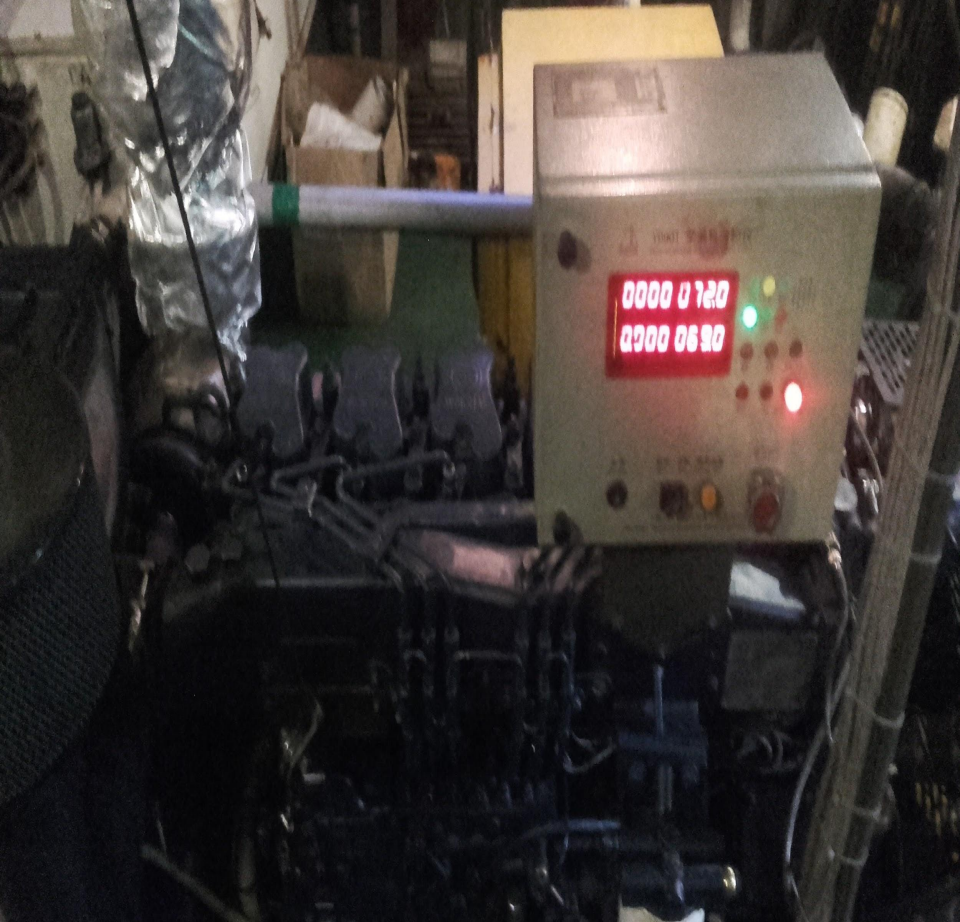

Архангельский техникум водных магистралей имени С.Н.Орешкова

Презентация по защите практики.

Выполнил: Цветков Антон
Алексеевич
Группа 16-СМ-04

MO-266

Главный распределительный щит

Верстак

Контактор освещения