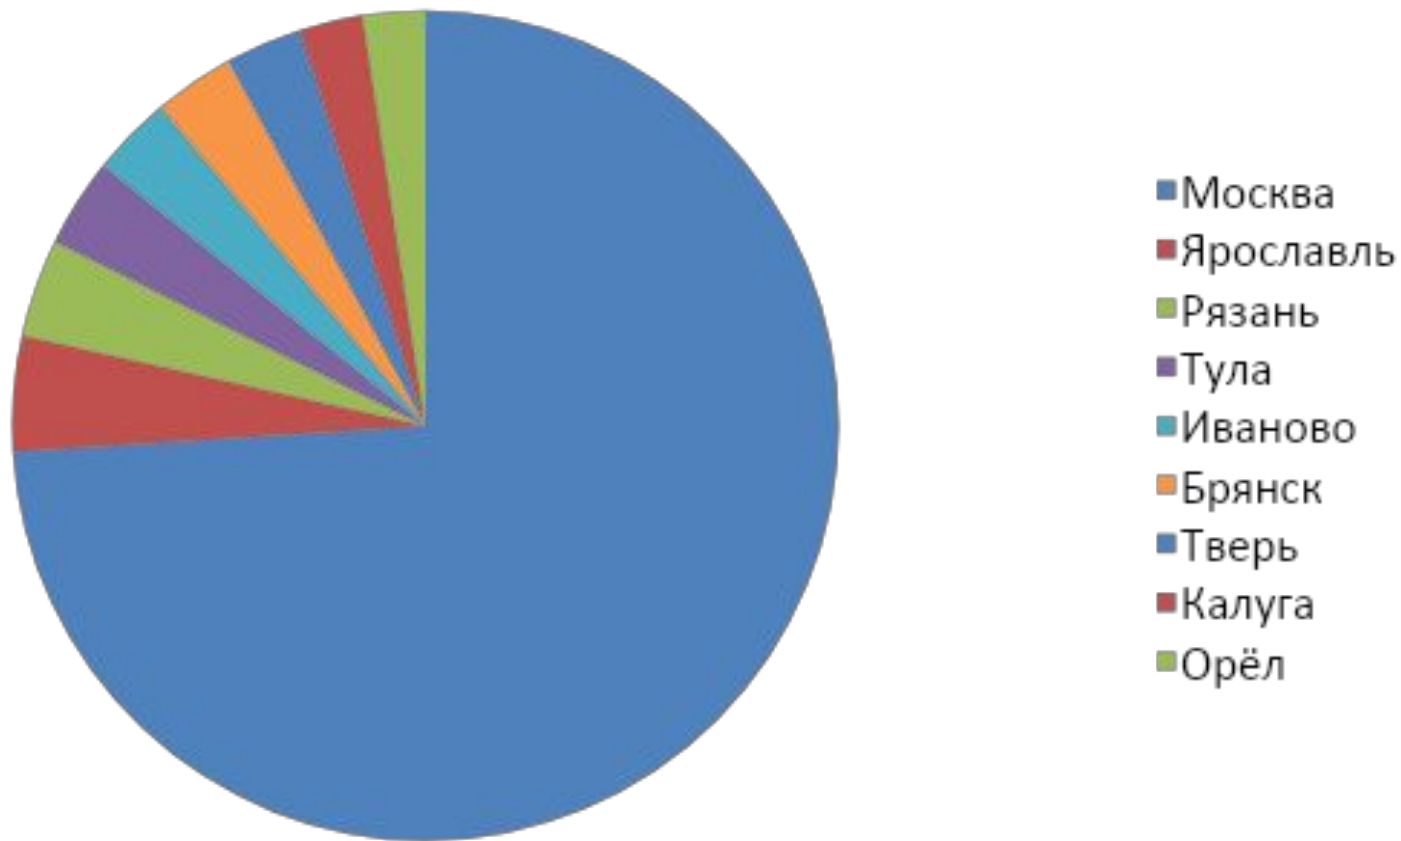

Соотношение населения крупнейших городов Центрального округа.

Население Центрального округа