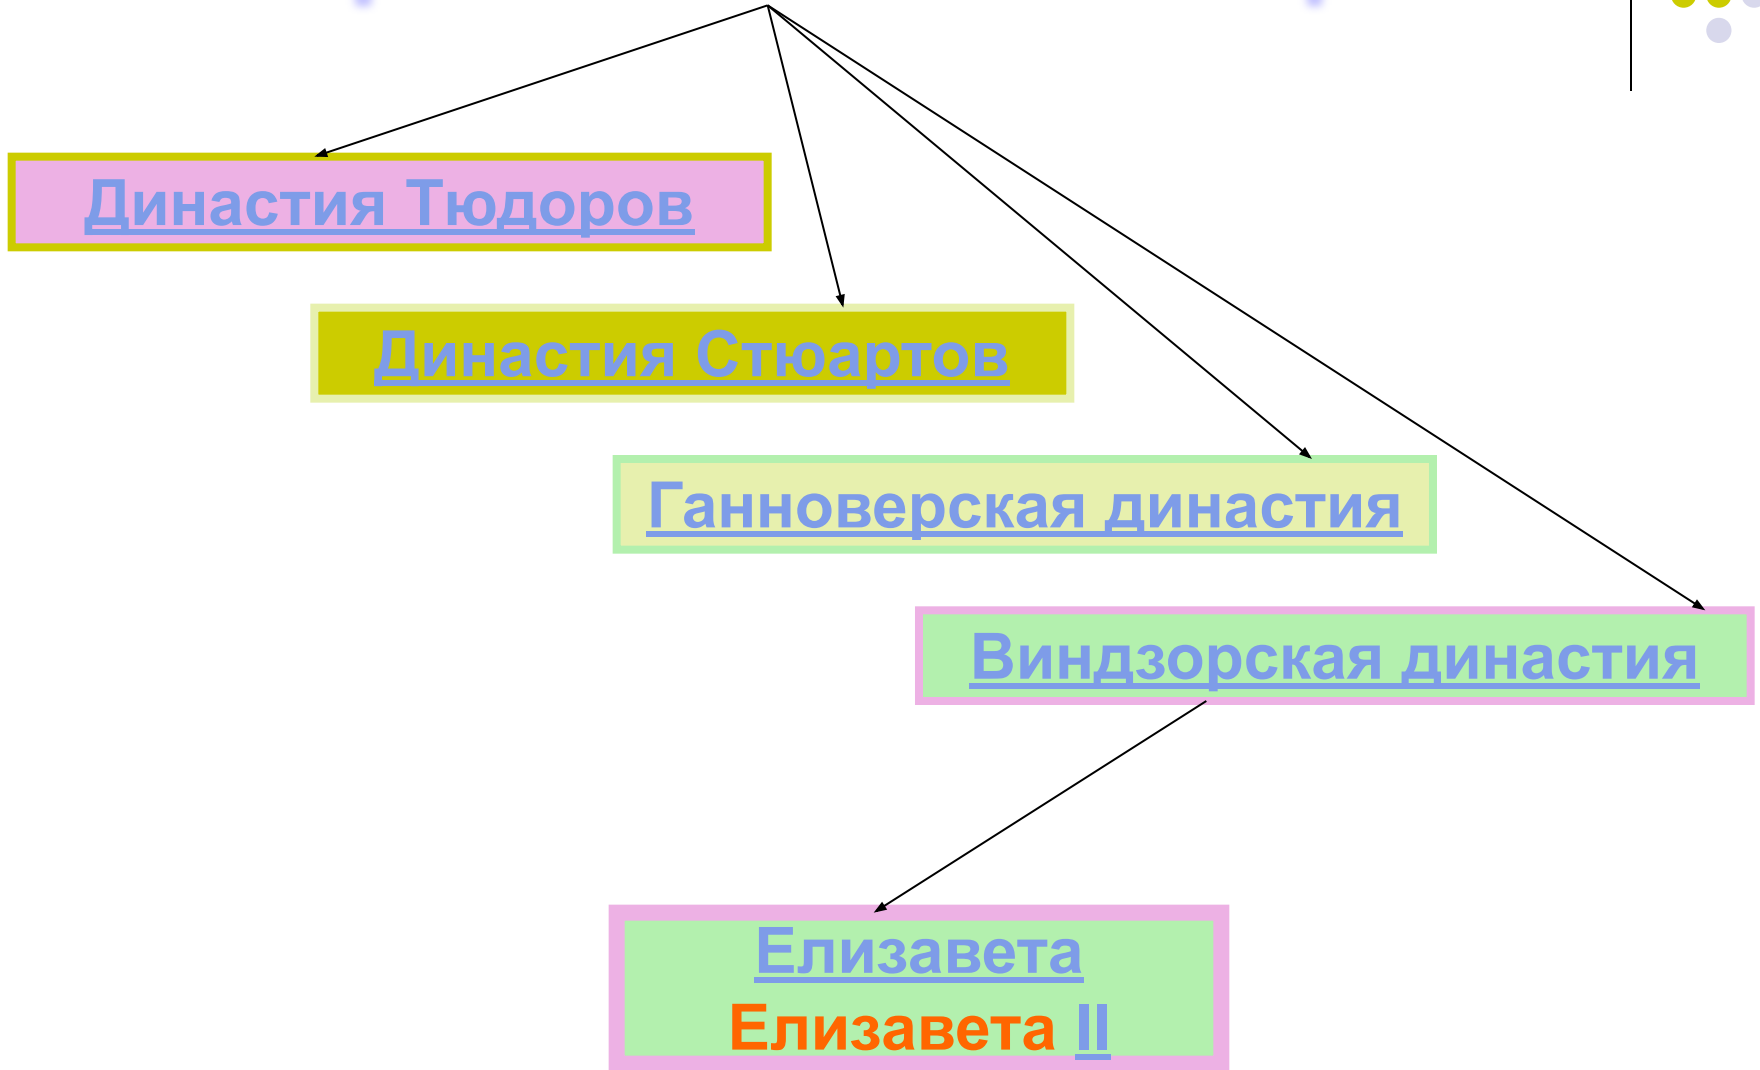

Британская монархия

Династия Тюдоров (1485 - 1603)

- Генрих VII
- Генрих VIII
- Эдуард VI
- Мария (Кровавая)
- Елизавета I

Династия Стюартов (1603 - 1714)

- **Яков I**
- **Карл I**
- **Карл II**
- **Яков II**
- **Анна**

Ганноверская династия (1714 - 1837)

- **Георг I**
- **Георг II**
- **Георг III**
- **Георг IV**
- **Вильгельм IV**

Виндзорская династия (1837 -

Виктория Виктория

- Эдуард VII
- Георг V
- Эдуард VIII
- Георг VI
- Елизавета II

Елизавета II

- Родилась 21 апреля 1926 года
- Дети: принц Чарльз, принцесса Анна, принц Эндрю, принц Эдвард.
- Правит с 1952 года
- Не только королева Соединенного Королевства, но также Антигуа и Барбуды, Австралии, Багамских островов, Барбадоса, Белиза, Канады, Гренады, Ямайки, Новой Зеландии, Папуа – Новой Гвинеи ...

КОМПЛЕКС ВЕРТОНИИ
БЫЛА САННОЙ ПОПЫТКОЙ КОМПЛЕКСИ
ЗА ВСЕ ИСТОРИИ
БОНТАЛСКИХ ОСТРОВОВ