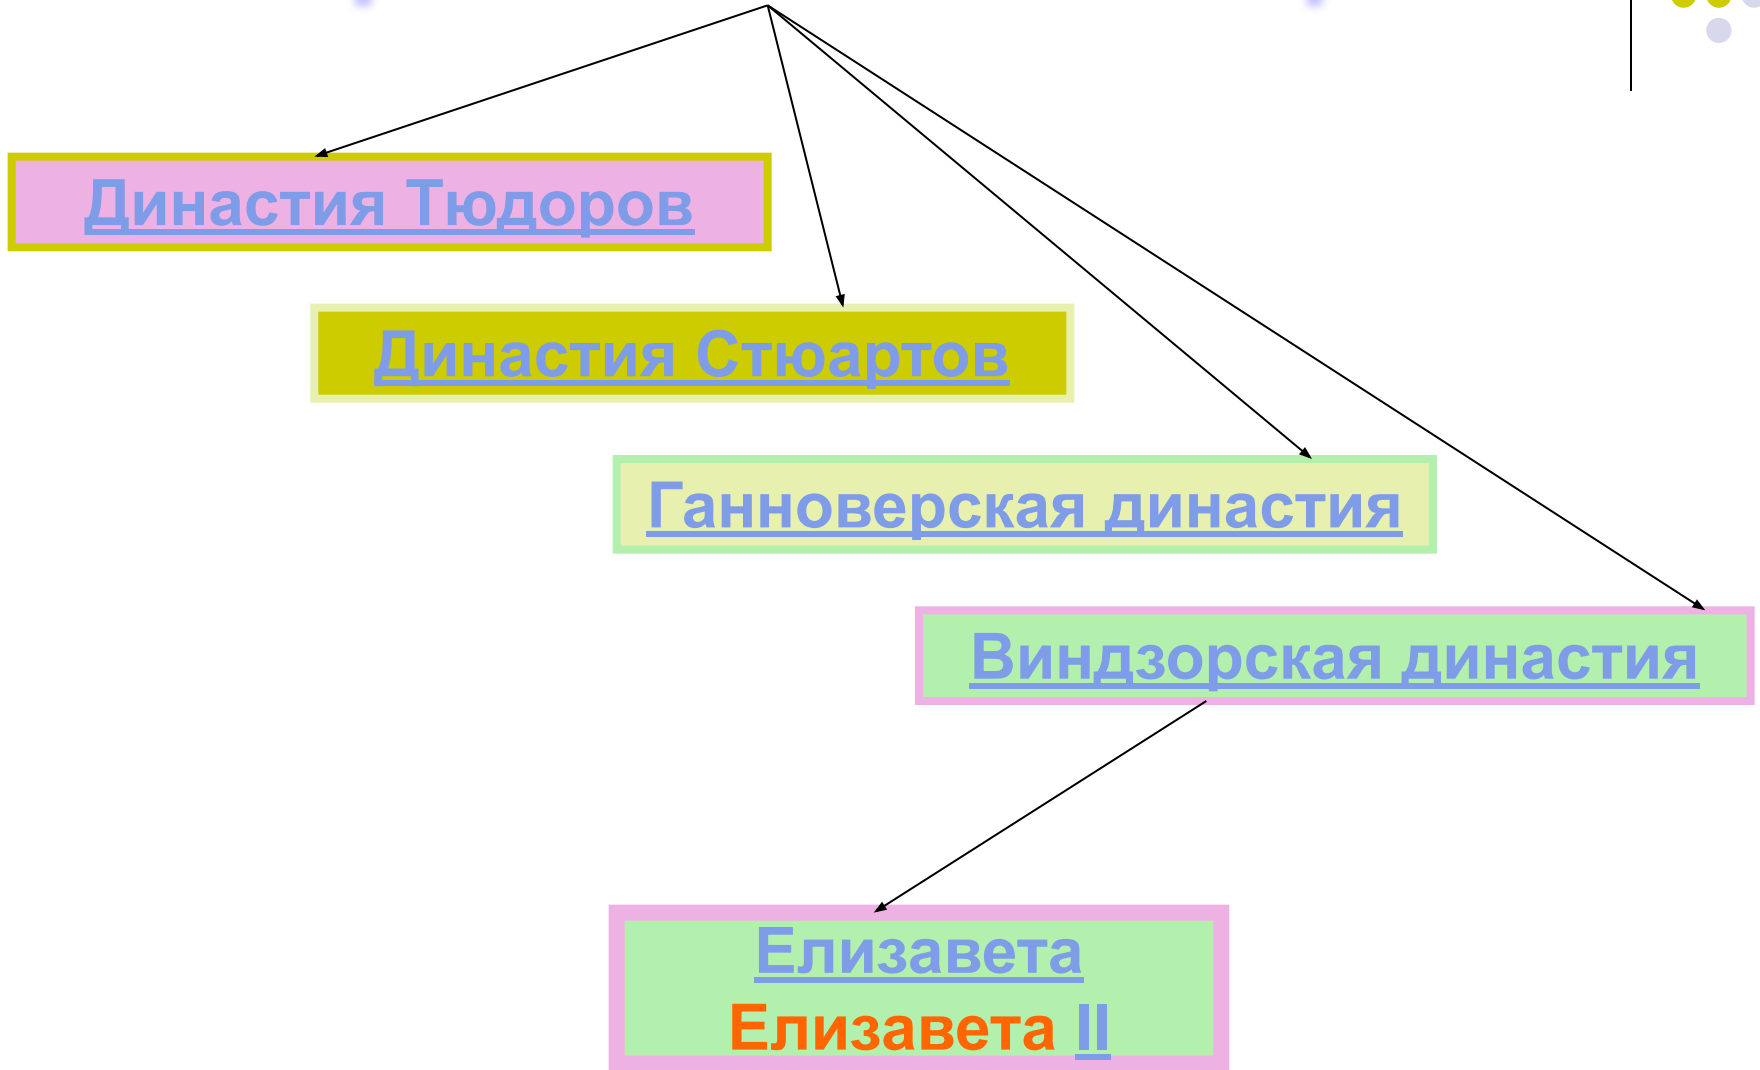

Британская монархия

Династия Тюдоров (1485 - 1603)

- Генрих VII
- Генрих VIII
- Эдуард VI
- Мария (Кровавая)
- Елизавета I

Династия Стюартов (1603 - 1714)

- **Яков I**
- **Карл I**
- **Карл II**
- **Яков II**
- **Анна**

Ганноверская династия (1714 - 1837)

- **Георг I**
- **Георг II**
- **Георг III**
- **Георг IV**
- **Вильгельм IV**

Виндзорская династия (1837 -

Виктория Виктория

- Эдуард VII
- Георг V
- Эдуард VIII
- Георг VI
- Елизавета II

Елизавета II

- Родилась 21 апреля 1926 года
- Дети: принц Чарльз, принцесса Анна, принц Эндрю, принц Эдвард.
- Правит с 1952 года
- Не только королева Соединенного Королевства, но также Антигуа и Барбуды, Австралии, Багамских островов, Барбадоса, Белиза, Канады, Гренады, Ямайки, Новой Зеландии, Папуа – Новой Гвинеи ...