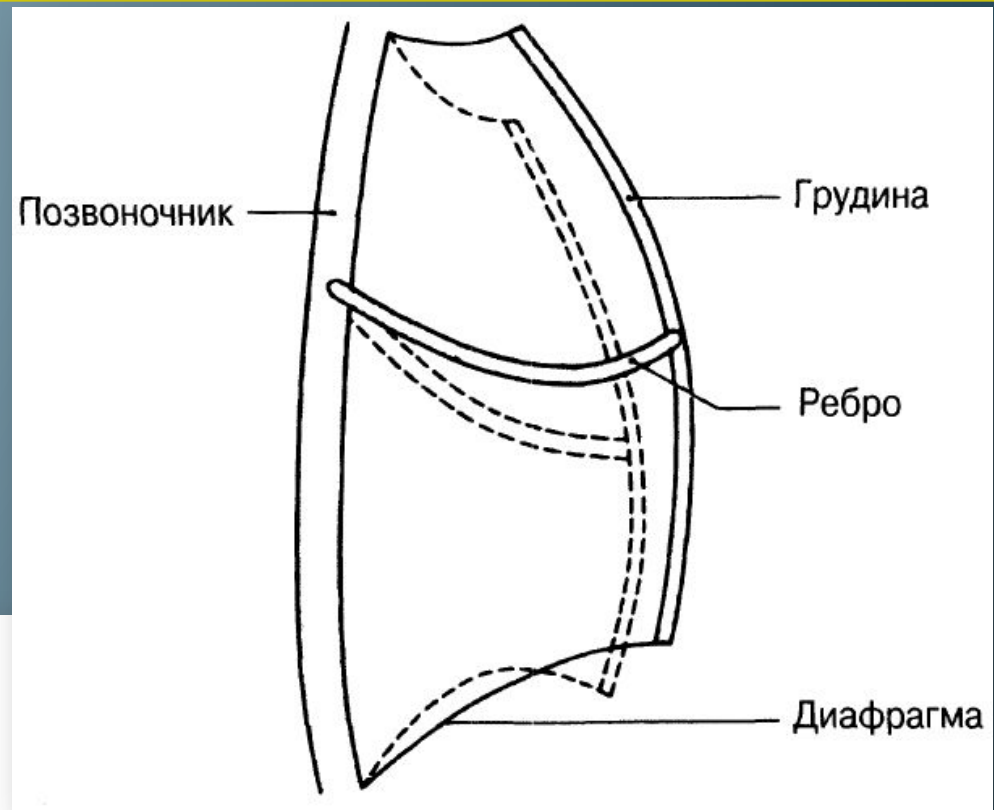

The image is a reproduction of Leonardo da Vinci's 'Vitruvian Man' drawing. It shows a male figure inscribed within a square and a circle. The figure's arms and legs are extended to touch the sides of the square and the circumference of the circle. The drawing is rendered in a golden-brown color on a textured, parchment-like background. The text 'ДЫХАТЕЛЬНАЯ СИСТЕМА' is superimposed over the center of the figure.

Голосовые складки

Строение лёгких: альвеолы

Строение лёгких: альвеолы

Дыхательные движения

Нервно-гуморальная регуляция дыхания (центр вдоха)

Лёгочные объёмы

Характеристика	Объём воздуха, мл
ЖЕЛ	3500
$V_{\text{вд.}} / V_{\text{выд.}}$	500
$V_{\text{рез.вд.}} / V_{\text{рез.выд.}}$	1500
$V_{\text{ост.}}$	1000 – 1200

Спирограмма человека