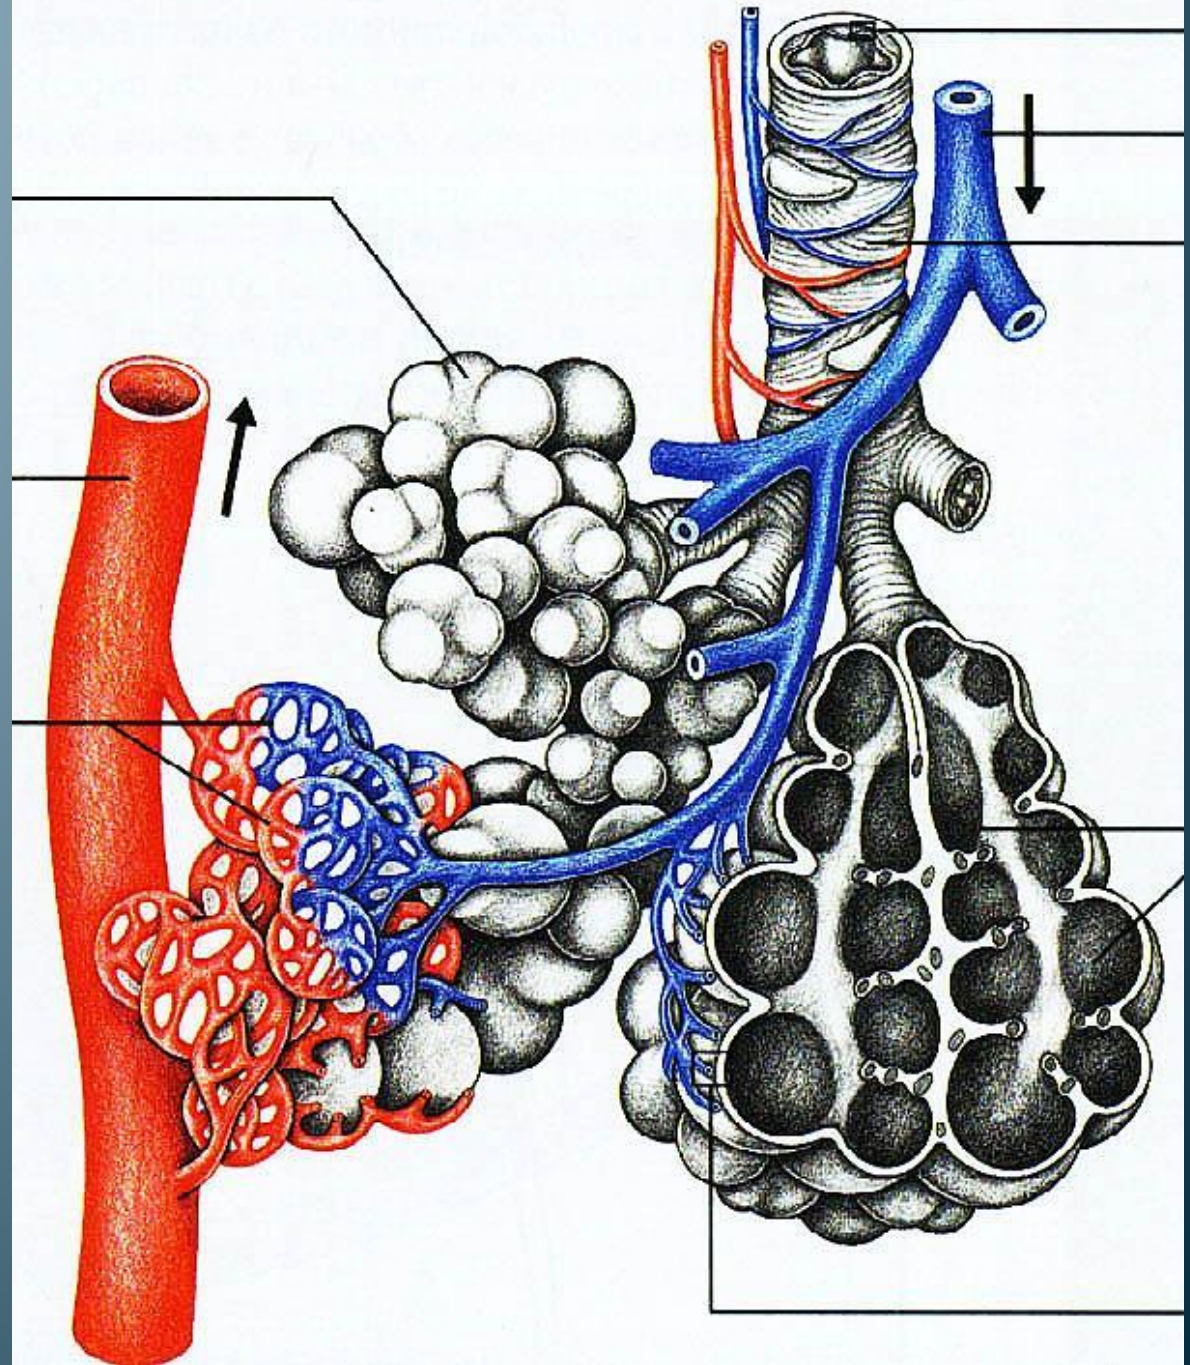

The image is a reproduction of Leonardo da Vinci's 'Vitruvian Man' drawing. It shows a male figure inscribed within a square and a circle. The figure's arms and legs are extended to touch the sides of the square and the circumference of the circle. The drawing is rendered in a golden-brown color on a textured, parchment-like background. The text 'ДЫХАТЕЛЬНАЯ СИСТЕМА' is superimposed over the center of the figure.

ДЫХАТЕЛЬНАЯ СИСТЕМА

Глотка

Носоглотка

Ротоглотка

Гортаноглотка

Миндалины

- *Нёбные (2)*
- *Трубные (2)*
- *Глоточная (1)*
- *Язычная (1)*

Гортань

Голосовые складки

Строение лёгких: альвеолы

Строение лёгких: альвеолы

Дыхательные движения

Нервно-гуморальная регуляция дыхания (центр вдоха)

Лёгочные объёмы

Характеристика	Объём воздуха, мл
ЖЕЛ	3500
$V_{\text{вд.}} / V_{\text{выд.}}$	500
$V_{\text{рез.вд.}} / V_{\text{рез.выд.}}$	1500
$V_{\text{ост.}}$	1000 – 1200

Спирограмма человека