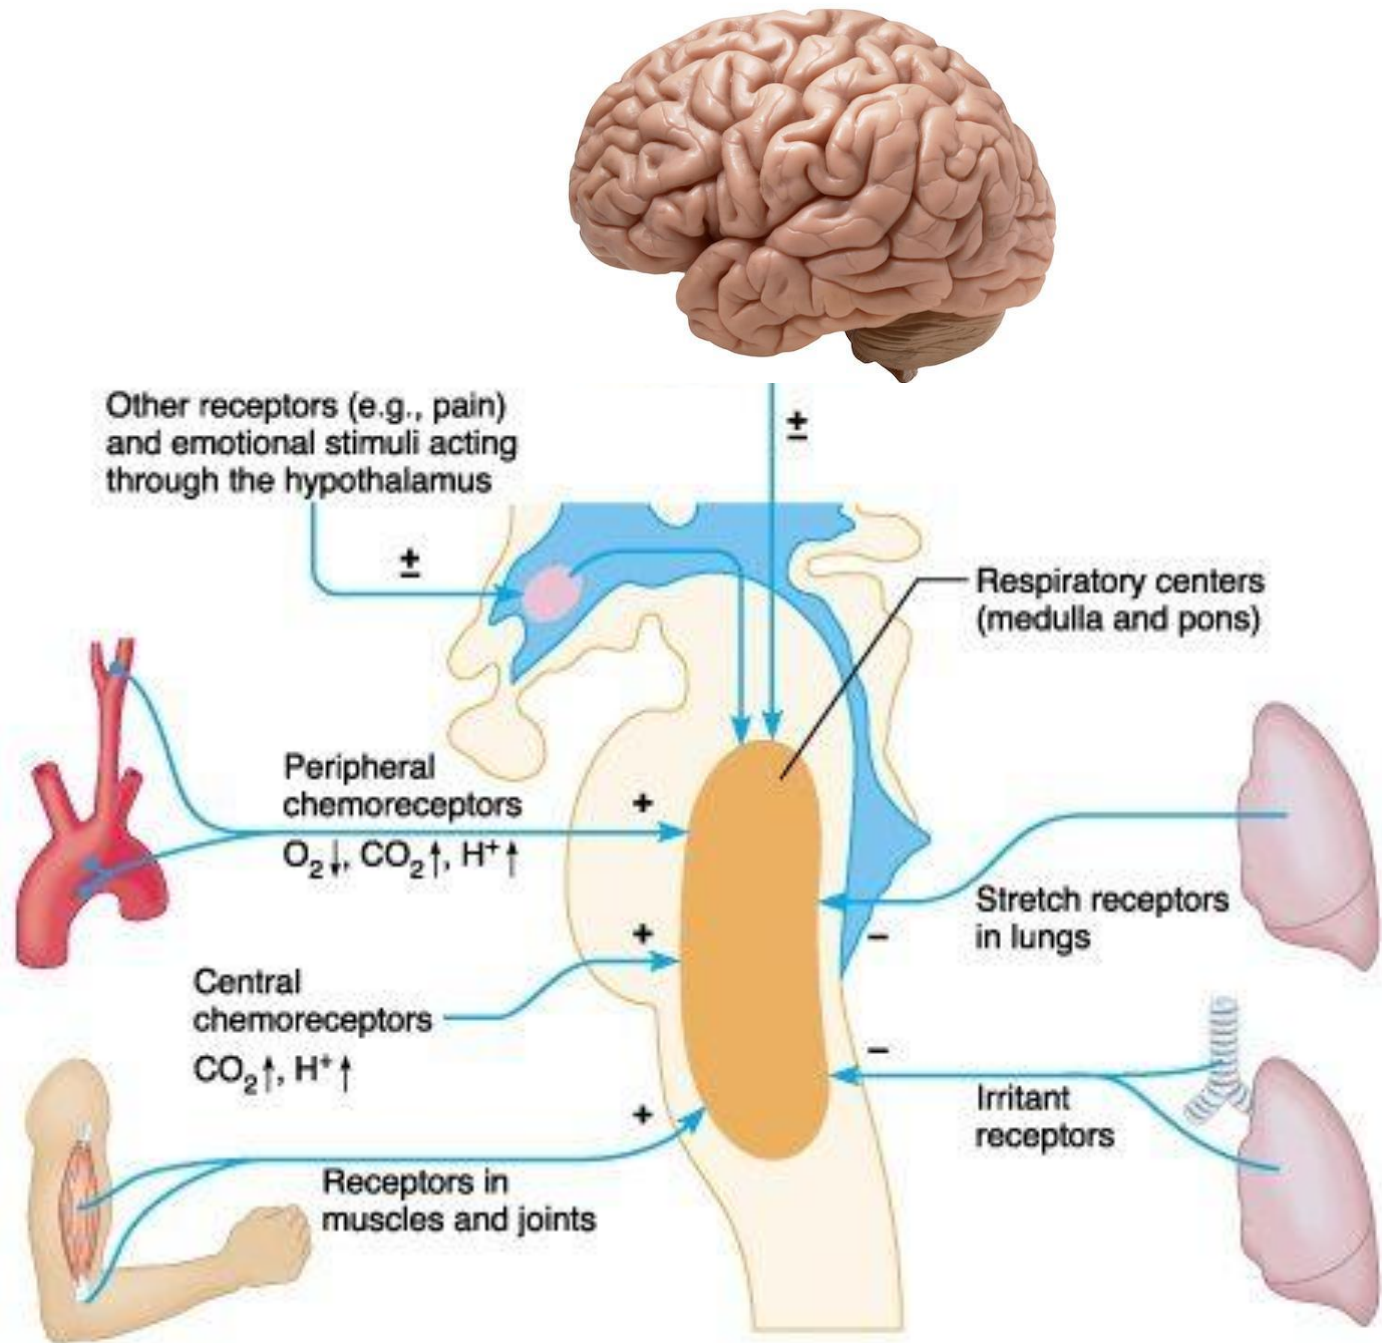

The image is a reproduction of Leonardo da Vinci's 'Vitruvian Man' drawing. It shows a male figure inscribed within a square and a circle. The figure's arms and legs are extended to touch the sides of the square and the circumference of the circle. The drawing is rendered in a golden-brown color on a textured, parchment-like background. The text 'ДЫХАТЕЛЬНАЯ СИСТЕМА' is superimposed over the center of the figure.

ДЫХАТЕЛЬНАЯ СИСТЕМА

Глотка

Носоглотка

Ротоглотка

Гортаноглотка

Миндалины

- *Нёбные (2)*
- *Трубные (2)*
- *Глоточная (1)*
- *Язычная (1)*

Гортань

Голосовые складки

Строение лёгких: альвеолы

Строение лёгких: альвеолы

Дыхательные движения

Нервно-гуморальная регуляция дыхания (центр вдоха)

Лёгочные объёмы

Характеристика	Объём воздуха, мл
ЖЕЛ	3500
$V_{\text{вд.}} / V_{\text{выд.}}$	500
$V_{\text{рез.вд.}} / V_{\text{рез.выд.}}$	1500
$V_{\text{ост.}}$	1000 – 1200

Спирограмма человека