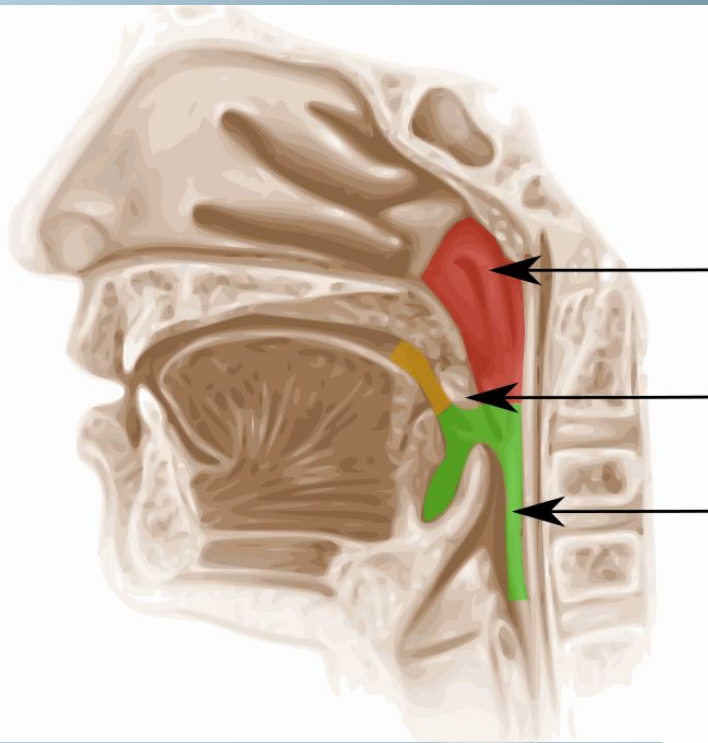

The image is a reproduction of Leonardo da Vinci's 'Vitruvian Man' drawing. It shows a male figure inscribed within a square and a circle. The figure's arms and legs are extended to touch the sides of the square and the circumference of the circle. The drawing is rendered in a golden-brown color on a textured, parchment-like background. The text 'ДЫХАТЕЛЬНАЯ СИСТЕМА' is superimposed over the center of the figure.

ДЫХАТЕЛЬНАЯ СИСТЕМА

Глотка

Носоглотка

Ротоглотка

Гортаноглотка

Миндалины

- *Нёбные (2)*
- *Трубные (2)*
- *Глоточная (1)*
- *Язычная (1)*

Гортань

Голосовые складки

Строение лёгких: альвеолы

Строение лёгких: альвеолы

Дыхательные движения

Нервно-гуморальная регуляция дыхания (центр вдоха)

Лёгочные объёмы

Характеристика	Объём воздуха, мл
ЖЕЛ	3500
$V_{\text{вд.}} / V_{\text{выд.}}$	500
$V_{\text{рез.вд.}} / V_{\text{рез.выд.}}$	1500
$V_{\text{ост.}}$	1000 – 1200

Спирограмма человека