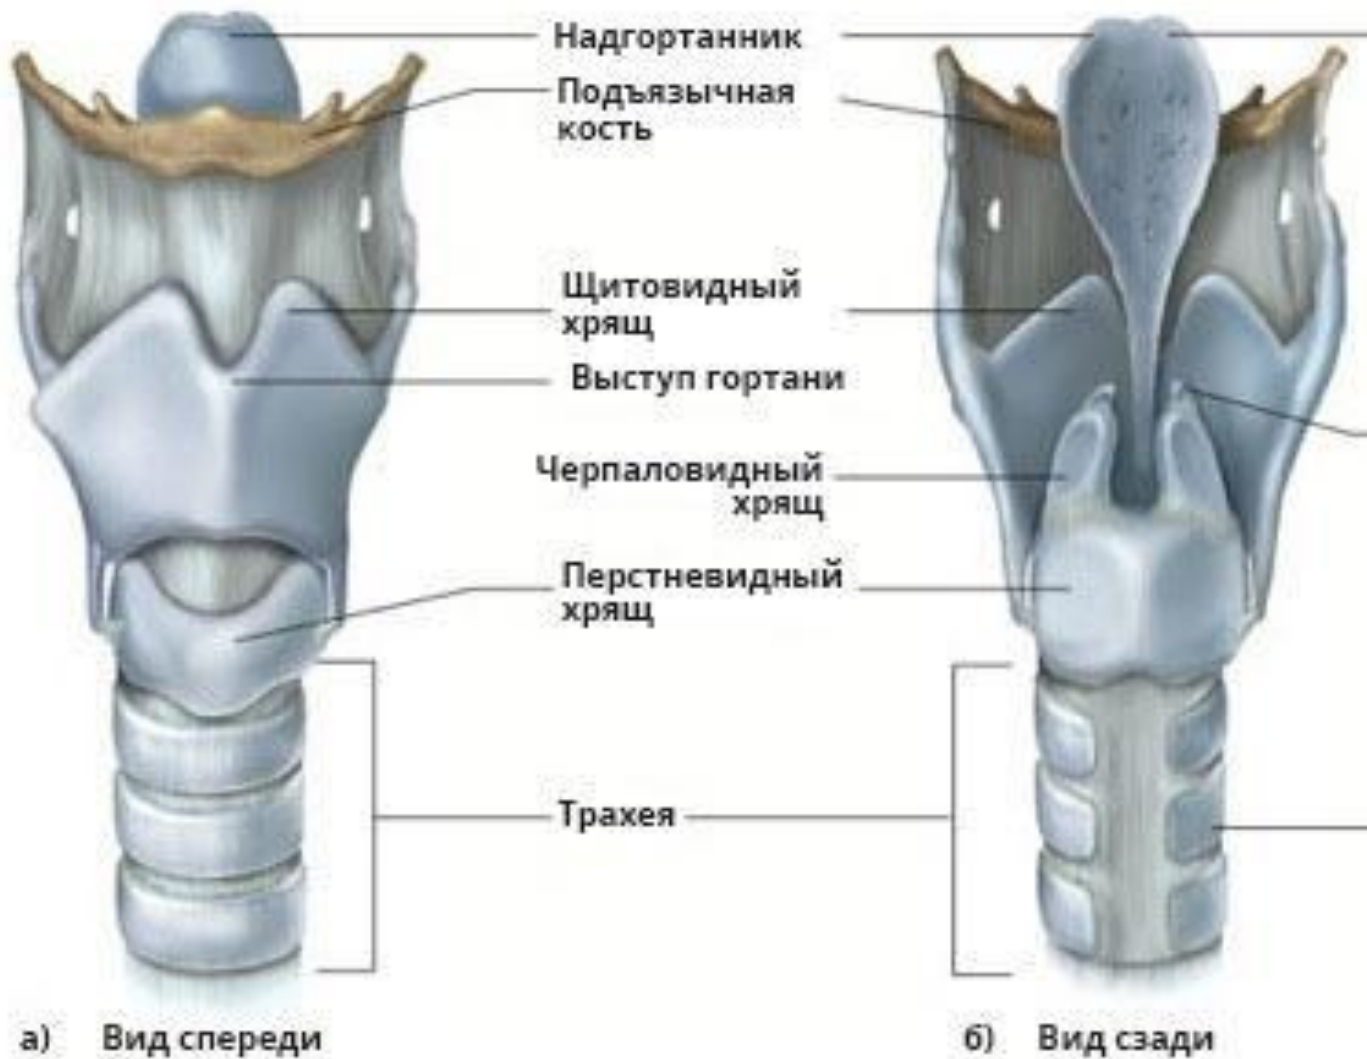

The image is a reproduction of Leonardo da Vinci's 'Vitruvian Man' drawing. It shows a male figure inscribed within a square and a circle. The figure's arms and legs are extended to touch the sides of the square and the circumference of the circle. The drawing is rendered in a golden-brown color on a textured, parchment-like background. The text 'ДЫХАТЕЛЬНАЯ СИСТЕМА' is superimposed over the center of the figure.

ДЫХАТЕЛЬНАЯ СИСТЕМА

Глотка

Носоглотка

Ротоглотка

Гортаноглотка

Миндалины

- *Нёбные (2)*
- *Трубные (2)*
- *Глоточная (1)*
- *Язычная (1)*

Гортань

Голосовые складки

Строение лёгких: альвеолы

Строение лёгких: альвеолы

Дыхательные движения

Нервно-гуморальная регуляция дыхания (центр вдоха)

Лёгочные объёмы

Характеристика	Объём воздуха, мл
ЖЕЛ	3500
$V_{\text{вд.}} / V_{\text{выд.}}$	500
$V_{\text{рез.вд.}} / V_{\text{рез.выд.}}$	1500
$V_{\text{ост.}}$	1000 – 1200