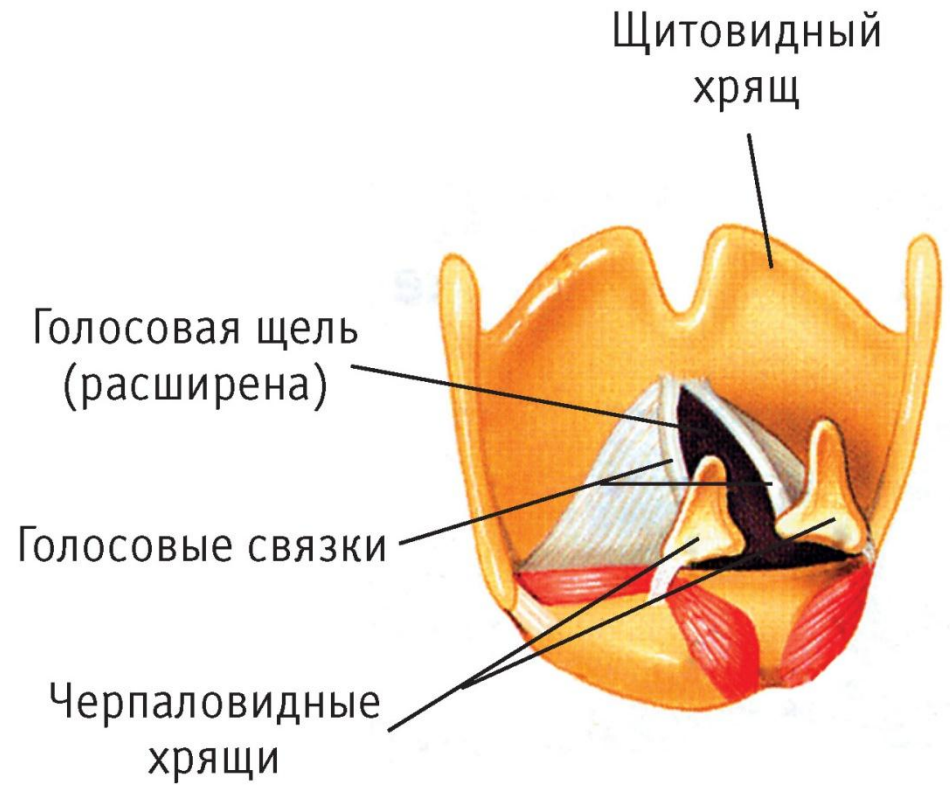

The image is a reproduction of Leonardo da Vinci's 'Vitruvian Man' drawing. It shows a male figure inscribed within a square and a circle. The figure's arms and legs are extended to touch the sides of the square and the circumference of the circle. The drawing is rendered in a golden-brown color on a textured, parchment-like background. The text 'ДЫХАТЕЛЬНАЯ СИСТЕМА' is superimposed over the center of the figure.

ДЫХАТЕЛЬНАЯ СИСТЕМА

Глотка

Носоглотка

Ротоглотка

Гортаноглотка

Миндалины

- *Нёбные (2)*
- *Трубные (2)*
- *Глоточная (1)*
- *Язычная (1)*

Гортань

Голосовые складки

Строение лёгких: альвеолы

Строение лёгких: альвеолы

Дыхательные движения

Нервно-гуморальная регуляция дыхания (центр вдоха)

Лёгочные объёмы

Характеристика	Объём воздуха, мл
ЖЕЛ	3500
$V_{\text{вд.}} / V_{\text{выд.}}$	500
$V_{\text{рез.вд.}} / V_{\text{рез.выд.}}$	1500
$V_{\text{ост.}}$	1000 – 1200