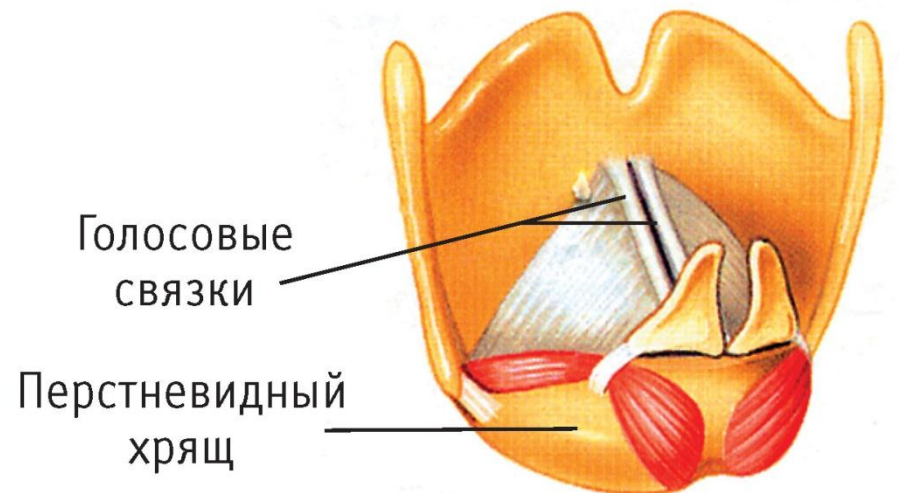

The image is a reproduction of Leonardo da Vinci's 'Vitruvian Man' drawing. It shows a male figure inscribed within a square and a circle. The figure's arms and legs are extended to touch the sides of the square and the circumference of the circle. The drawing is rendered in a golden-brown color on a textured, parchment-like background. The text 'ДЫХАТЕЛЬНАЯ СИСТЕМА' is superimposed over the center of the figure.

ДЫХАТЕЛЬНАЯ СИСТЕМА

Глотка

Носоглотка

Ротоглотка

Гортаноглотка

Миндалины

- *Нёбные (2)*
- *Трубные (2)*
- *Глоточная (1)*
- *Язычная (1)*

Гортань

Голосовые складки

Строение лёгких: альвеолы

Строение лёгких: альвеолы

Дыхательные движения

Нервно-гуморальная регуляция дыхания (центр вдоха)

Лёгочные объёмы

Характеристика	Объём воздуха, мл
ЖЕЛ	3500
$V_{\text{вд.}} / V_{\text{выд.}}$	500
$V_{\text{рез.вд.}} / V_{\text{рез.выд.}}$	1500
$V_{\text{ост.}}$	1000 – 1200