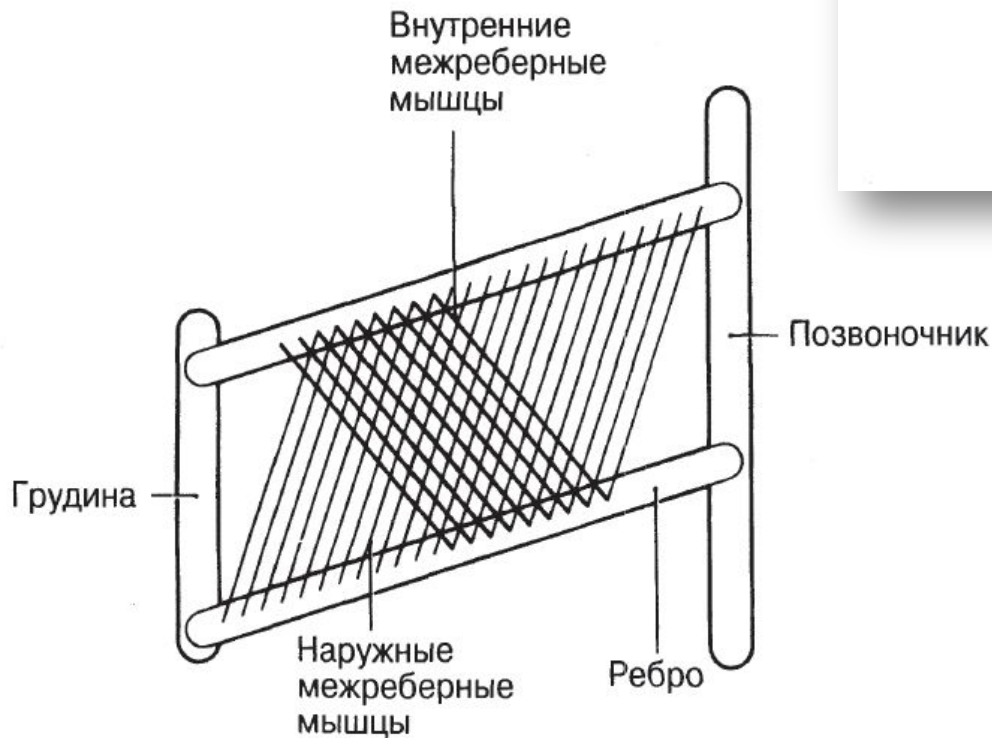

The image is a reproduction of Leonardo da Vinci's 'Vitruvian Man' drawing. It shows a male figure inscribed within a square and a circle. The figure's arms and legs are extended to touch the sides of the square and the circumference of the circle. The drawing is rendered in a golden-brown color on a textured, parchment-like background. The text 'ДЫХАТЕЛЬНАЯ СИСТЕМА' is superimposed over the center of the figure.

Голосовые складки

Строение лёгких: альвеолы

Строение лёгких: альвеолы

Дыхательные движения

Нервно-гуморальная регуляция дыхания (центр вдоха)

Лёгочные объёмы

Характеристика	Объём воздуха, мл
ЖЕЛ	3500
$V_{\text{вд.}} / V_{\text{выд.}}$	500
$V_{\text{рез.вд.}} / V_{\text{рез.выд.}}$	1500
$V_{\text{ост.}}$	1000 – 1200

Спирограмма человека