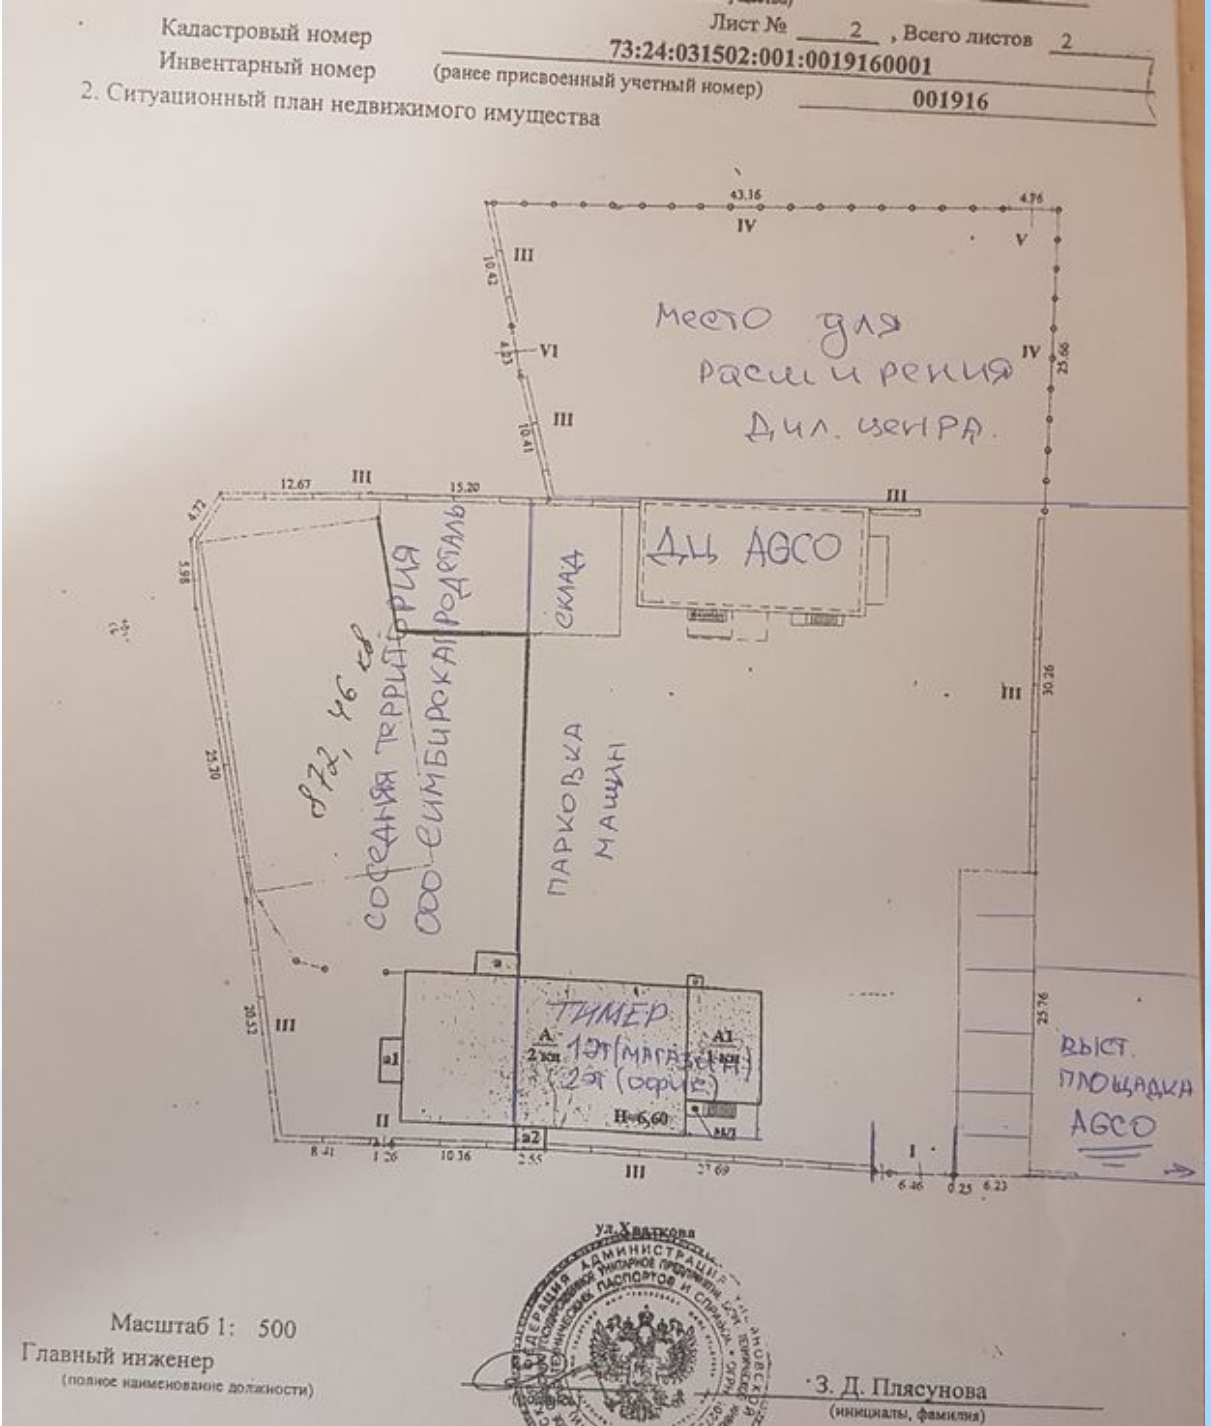

* Общий план базы «ТИМЕР» на Хваткова, 20в

- * Административное здание ДЦ «ТИМЕР» будет располагаться на лицевой линии улицы Хваткова и будет находиться в совместной собственности с ООО «Симбирскагродеталь».
- * На 1 этаже административного здания будет расположен магазин запасных частей, на 2 этаже офисные помещения
- * ДЦ «АГКО» будет расположен внутри двора, однако имеет видимость с 1 линии.

* Здание под сервисный и учебный центр AGCO

- * Имеющееся здание на улице Хваткова, 20В имеет 2 этажа с подвалом, предназначенным под теплый склад. Сделано под СТО с техническими помещениями. Двор бетонированный. Коммуникации имеются.