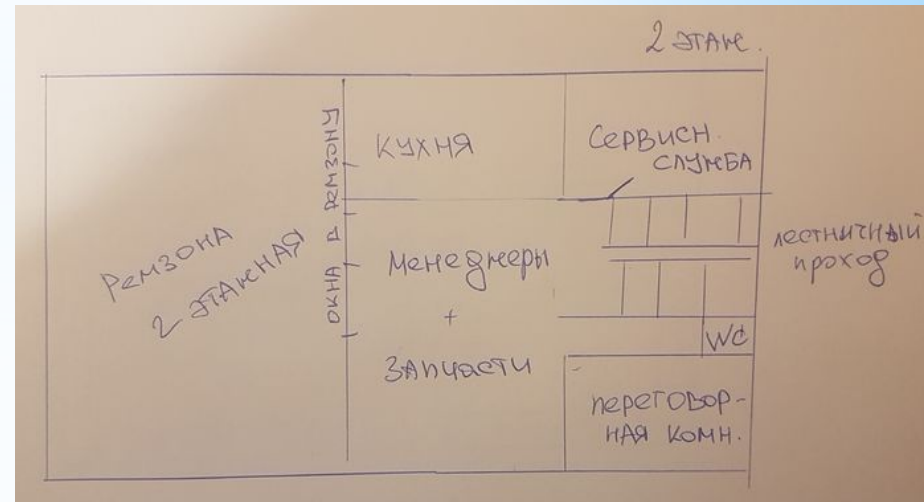

Макет ДЦ «АГСО Ульяновск»»