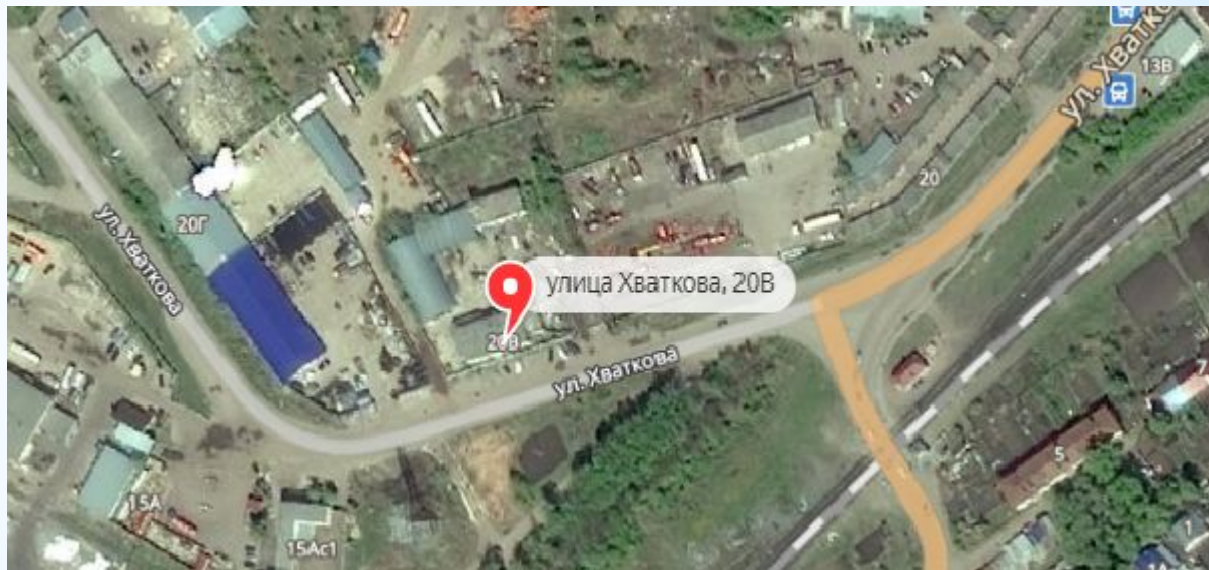

Здание дилерского центра AGCO
Офис с сервисной зоной

Здание под отечественную
технику: магазин запчастей и офис

* Приобретаемая база в январе
2018 года под дилерский
центр в городе Ульяновск

* Место дислокации

* Общий план базы «ТИМЕР» на Хваткова, 20в

- * Административное здание ДЦ «ТИМЕР» будет располагаться на лицевой линии улицы Хваткова и будет находиться в совместной собственности с ООО «Симбирскагродеталь».
- * На 1 этаже административного здания будет расположен магазин запасных частей, на 2 этаже офисные помещения
- * ДЦ «АГКО» будет расположен внутри двора, однако имеет видимость с 1 линии.

* Здание под сервисный и учебный центр AGCO

- * Имеющееся здание на улице Хваткова, 20В имеет 2 этажа с подвалом, предназначенным под теплый склад. Сделано под СТО с техническими помещениями. Двор бетонированный. Коммуникации имеются.