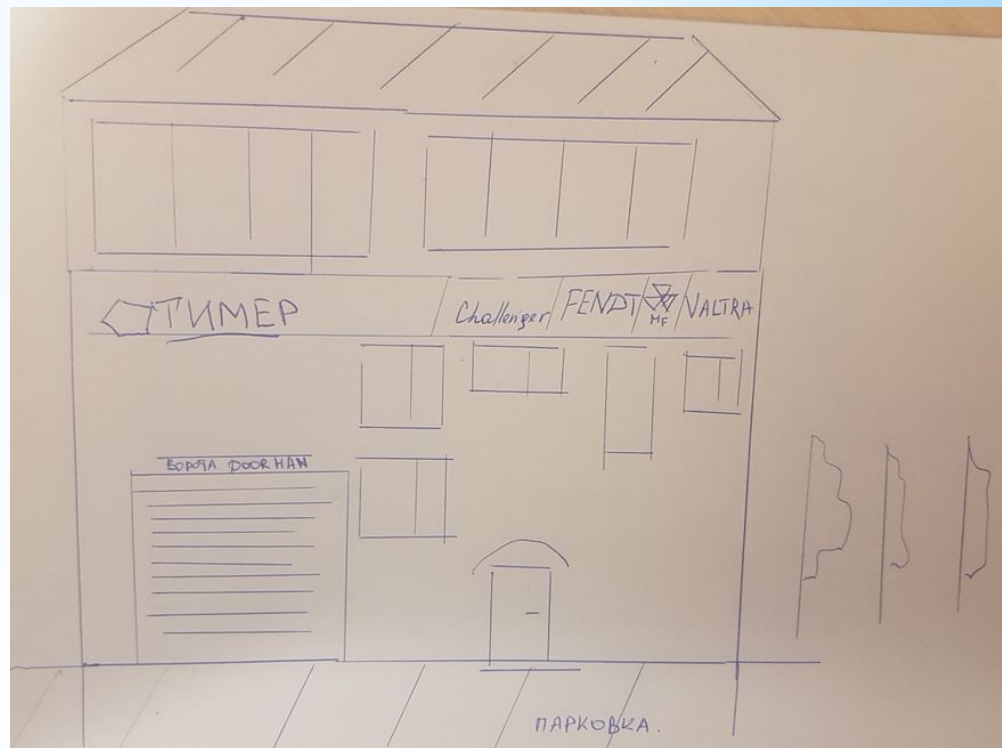

* Общий план базы «ТИМЕР» на Хваткова, 20в

- * Административное здание ДЦ «ТИМЕР» будет располагаться на лицевой линии улицы Хваткова и будет находиться в совместной собственности с ООО «Симбирскагродеталь».
- * На 1 этаже административного здания будет расположен магазин запасных частей, на 2 этаже офисные помещения
- * ДЦ «АГКО» будет расположен внутри двора, однако имеет видимость с 1 линии.

* Здание под сервисный и учебный центр AGCO

- * Имеющееся здание на улице Хваткова, 20В имеет 2 этажа с подвалом, предназначенным под теплый склад. Сделано под СТО с техническими помещениями. Двор бетонированный. Коммуникации имеются.

Макет ДЦ «AGCO Ульяновск»»

- * Двухэтажное здание незавершенного строительства с отапливаемым подвалом предполагается перестроить под Дилерский центр по торгово-сервисному обслуживанию брендов концерна AGCO. Также предполагается построить третий этаж для размещения в нем учебного центра компании