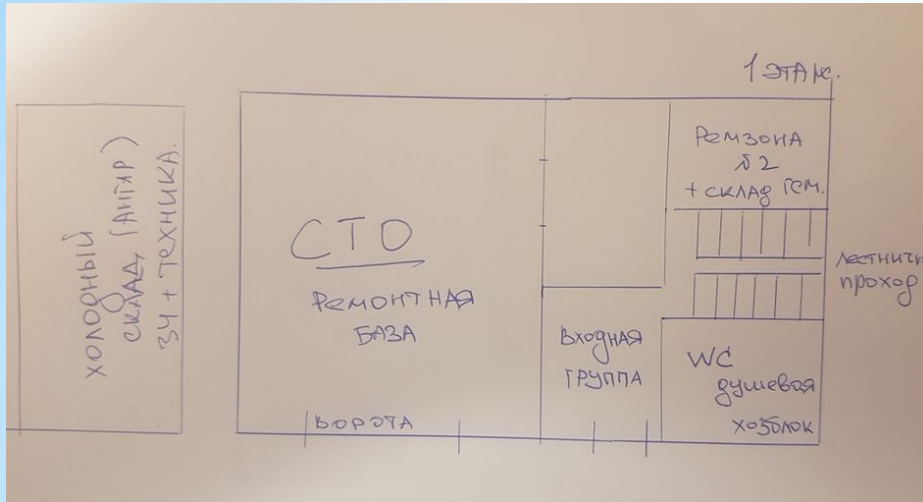

Макет ДЦ «АГСО Ульяновск»»