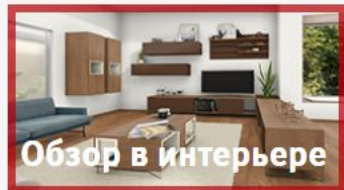

В формате 3D

Обзор в интерьере