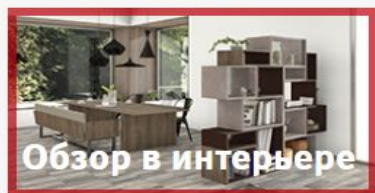

Дуб Чарльстон тёмно-коричневый

Теперь в нашей виртуальной дизайн-студии Вы можете без труда создавать свои собственные интерьеры с применением этого декора.