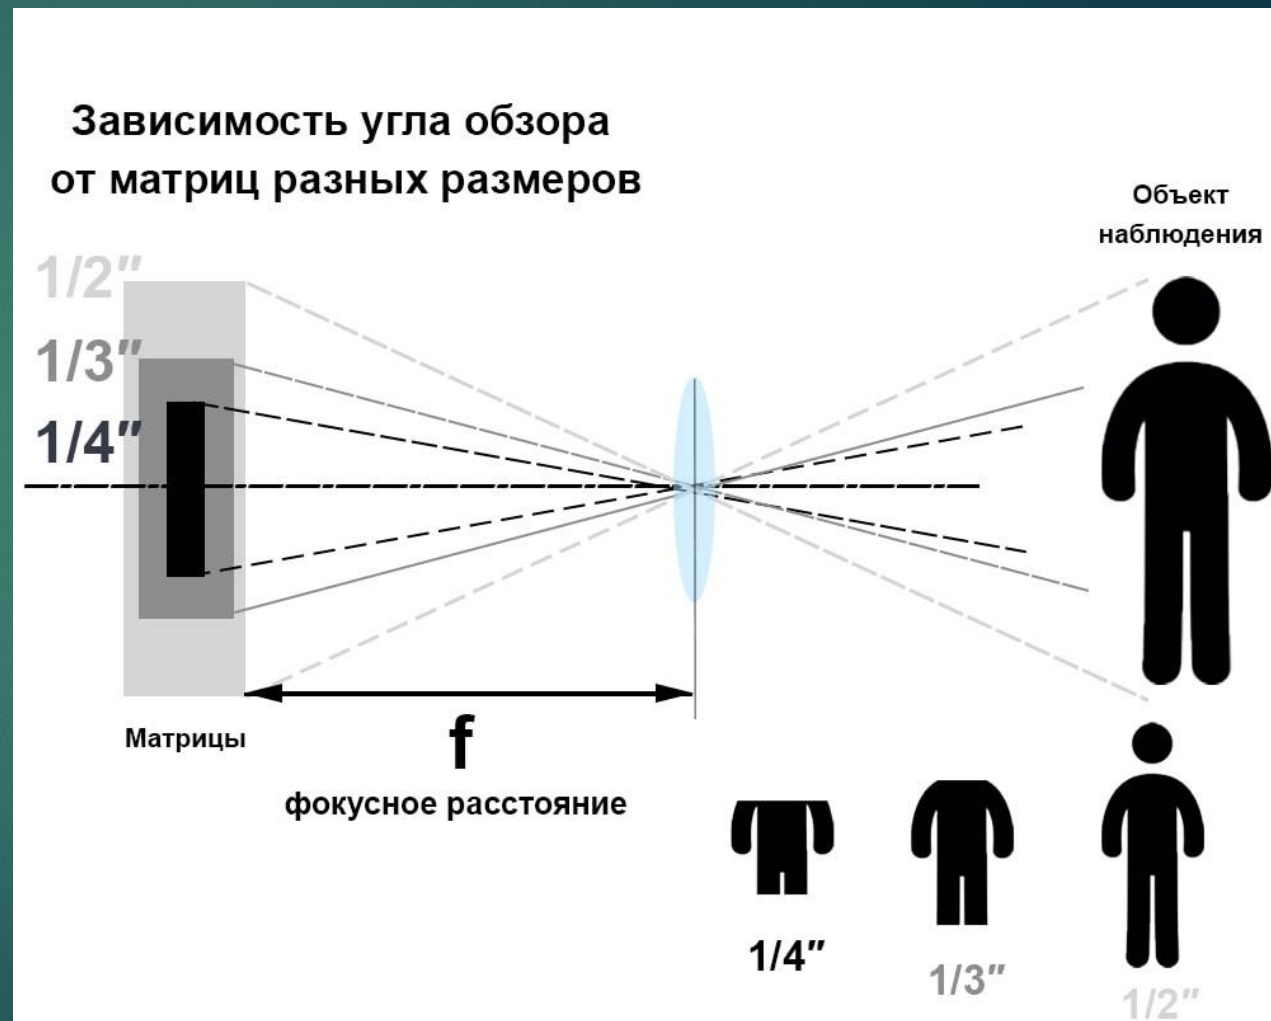

# Определение зон видеонаблюдения и подбор камер

У любой камеры есть три параметра, которые тесно связаны между собой:

- ▶ -Размер матрицы (измеряется в дюймах, например: 1/2", 1/3", 1/4")
- ▶ -Фокусное расстояние объектива (f - измеряется в миллиметрах)
- ▶ -Угол обзора (измеряется в градусах)