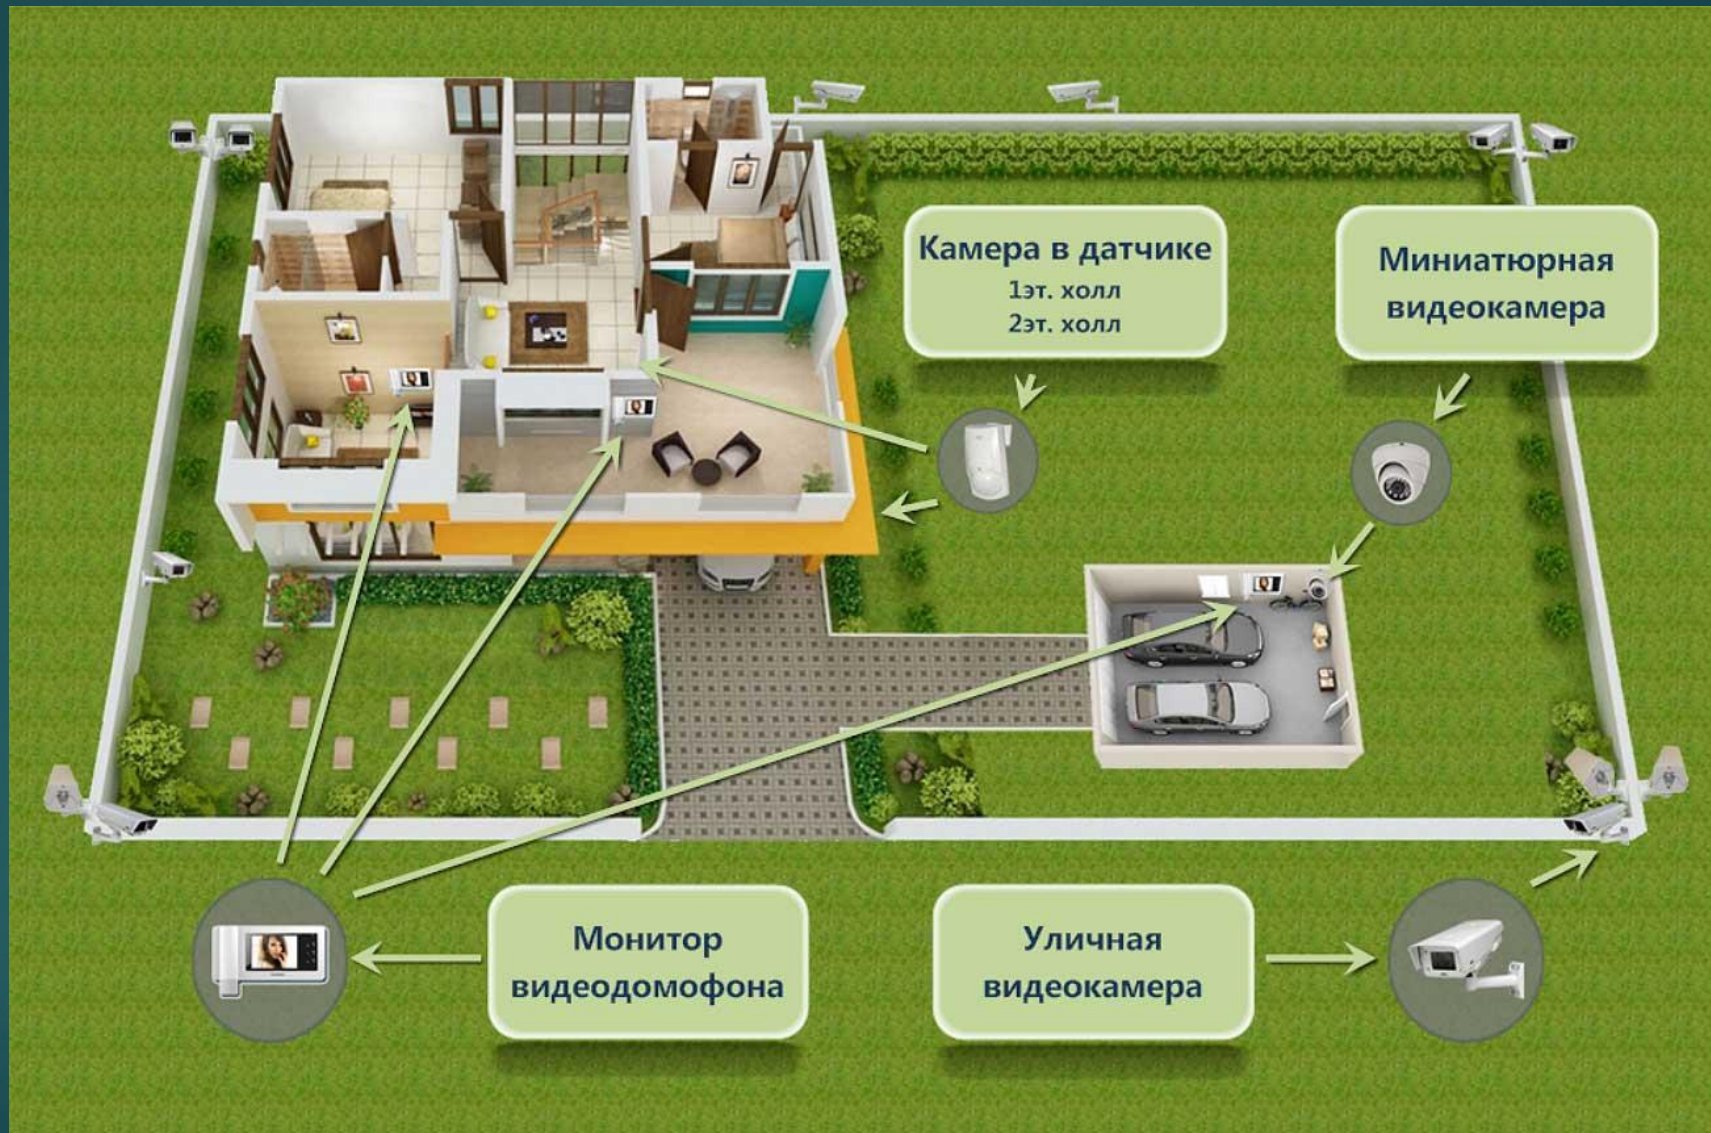

Dahua DH-SD6AL240-HNI

Dahua DH-SD59220I-HC

Pinhole

Dahua Pinhole lens Camera

IPC-HUM8231-L1 2MP

Углы обзора камеры

Влияние фокусного расстояния, на детализацию объектов

Object distance Focal length	2m	5m	10m	20m
f=2.7mm				
f=8mm				
f=12mm				

Видеонаблюдение в гипермаркетах

Видеонаблюдение в квартире

DSC LC-101

Видеонаблюдение в частный дом

Видеонаблюдение в ПОДЪЕЗД

Тепловая карта

Краткие параметры

Модель:	DH-HAC-HFW1220RP-S3 (2.8 мм)
Производитель:	Dahua
Установка:	Уличная, внутренняя
Матрица:	1/2.9" Sony Exmor CMOS
Разрешение:	2 МП, 1920(Н) x 1080(V)
Чувствительность:	0.02 Люкс (день), 0 Люкс с ИК
Объектив:	2.8 мм, угол обзора 106°
Дальность ИК-подсветки:	20 метров
Питание/потребление:	DC 12В / 2.8Вт
Класс защиты:	IP67
Размер:	154x70x70 мм

Модель:	DH-HAC-HDW1200EMP-A-S3 (3.6 мм)
Производитель:	Dahua
Установка:	Уличная
Матрица:	1/2.7" Progressive Scan CMOS
Разрешение:	2 МП, 1920(Н) x 1080(V)
Чувствительность:	0.02 Люкс, 0 Люкс с ИК
Объектив:	3.6 мм, угол обзора 90°
Дальность ИК-подсветки:	50 метров
Питание/потребление:	DC 12В / 4.5 Вт
Класс защиты:	IP67
Размер:	ф106x94 мм

Модель:	HAC-HDW1200RP-VF-S3
Производитель:	Dahua
Установка:	Уличная, внутренняя
Матрица:	1/2.7" Progressive Scan CMOS
Разрешение:	2 МП, 1920(Н) x 1080(V)
Чувствительность:	0.02 Люкс (день), 0 Люкс с ИК
Объектив:	2.7-12 мм, угол обзора 99°-37°
Дальность ИК-подсветки:	30 метров
Питание/потребление:	DC 12В / 3.5Вт
Класс защиты:	IP67
Размер:	ф119x97.4 мм