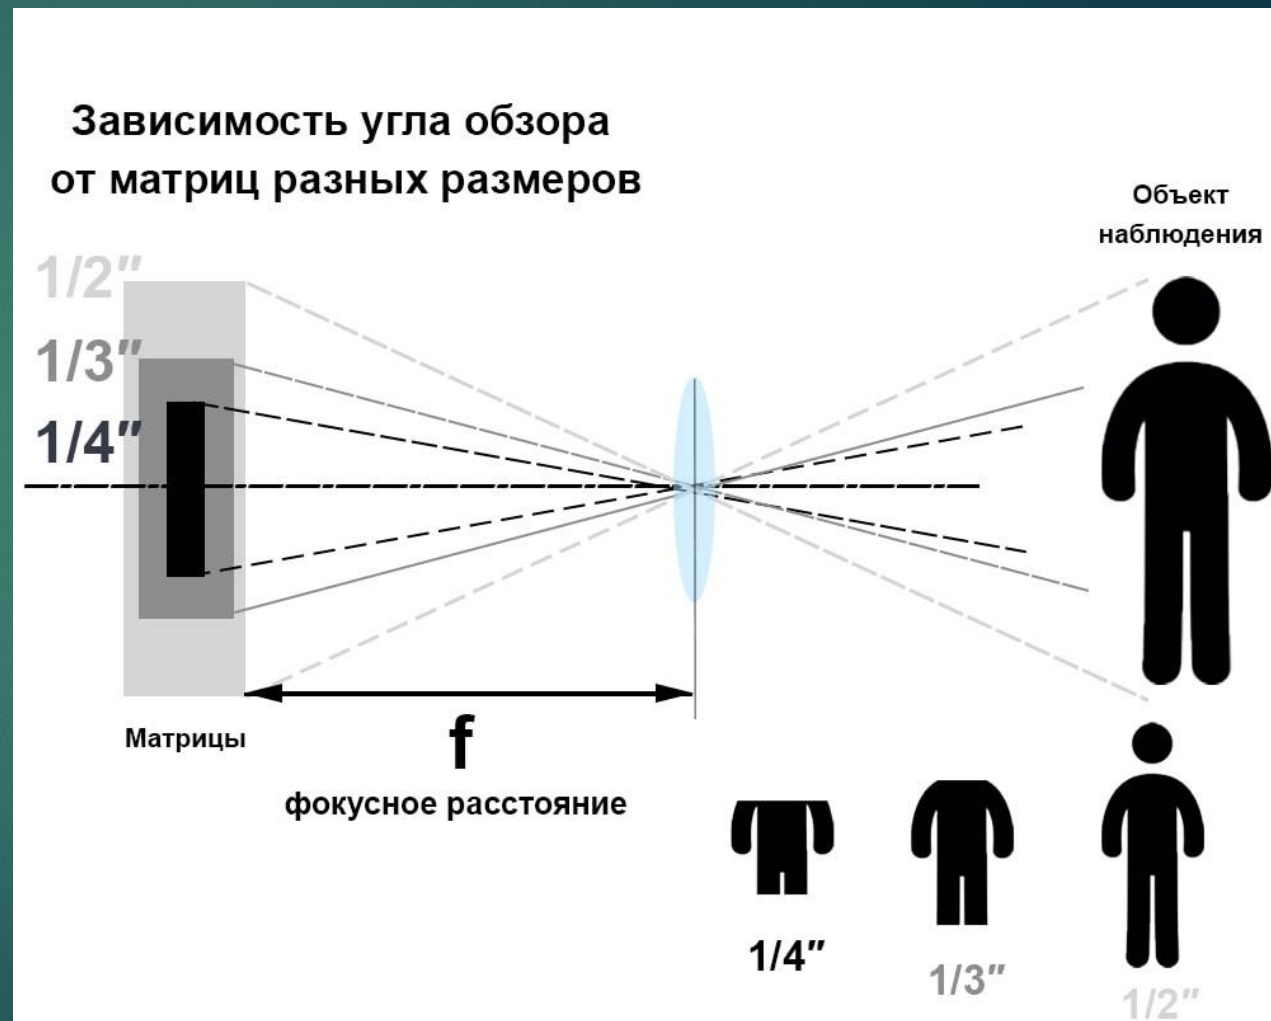

Определение зон видеонаблюдения и подбор камер

У любой камеры есть три параметра, которые тесно связаны между собой:

- ▶ -Размер матрицы (измеряется в дюймах, например: 1/2", 1/3", 1/4")
- ▶ -Фокусное расстояние объектива (f - измеряется в миллиметрах)
- ▶ -Угол обзора (измеряется в градусах)