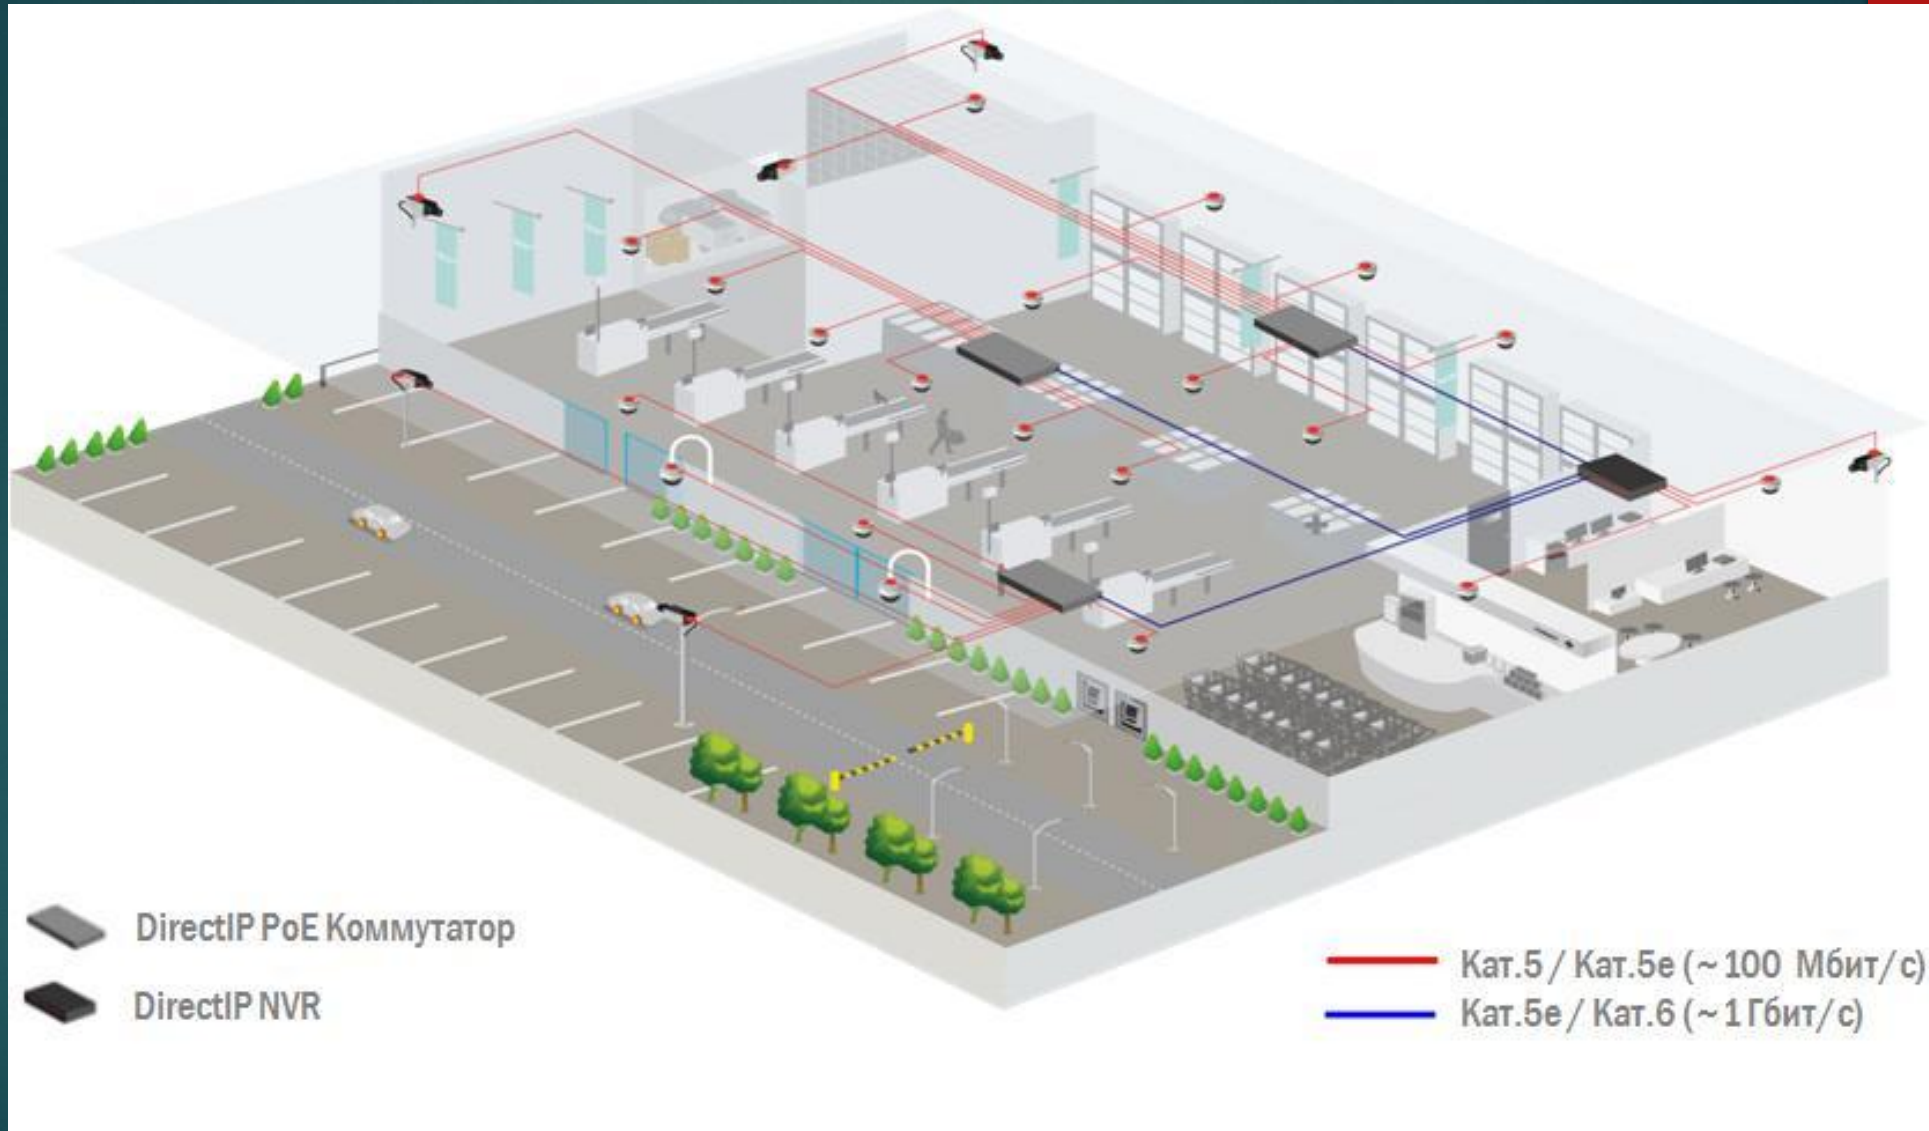

Dahua DH-SD6AL240-HNI

Dahua DH-SD59220I-HC

Pinhole

Dahua Pinhole lens Camera

IPC-HUM8231-L1 2MP

Углы обзора камеры

Влияние фокусного расстояния, на детализацию объектов

Object distance Focal length	2m	5m	10m	20m
f=2.7mm				
f=8mm				
f=12mm				

Видеонаблюдение в гипермаркетах

Видеонаблюдение в квартире

DSC LC-101

Видеонаблюдение в частный дом

Видеонаблюдение в ПОДЪЕЗД

Тепловая карта

Краткие параметры

Модель:	DH-HAC-HFW1220RP-S3 (2.8 мм)
Производитель:	Dahua
Установка:	Уличная, внутренняя
Матрица:	1/2.9" Sony Exmor CMOS
Разрешение:	2 МП, 1920(Н) x 1080(V)
Чувствительность:	0.02 Люкс (день), 0 Люкс с ИК
Объектив:	2.8 мм, угол обзора 106°
Дальность ИК-подсветки:	20 метров
Питание/потребление:	DC 12В / 2.8Вт
Класс защиты:	IP67
Размер:	154x70x70 мм