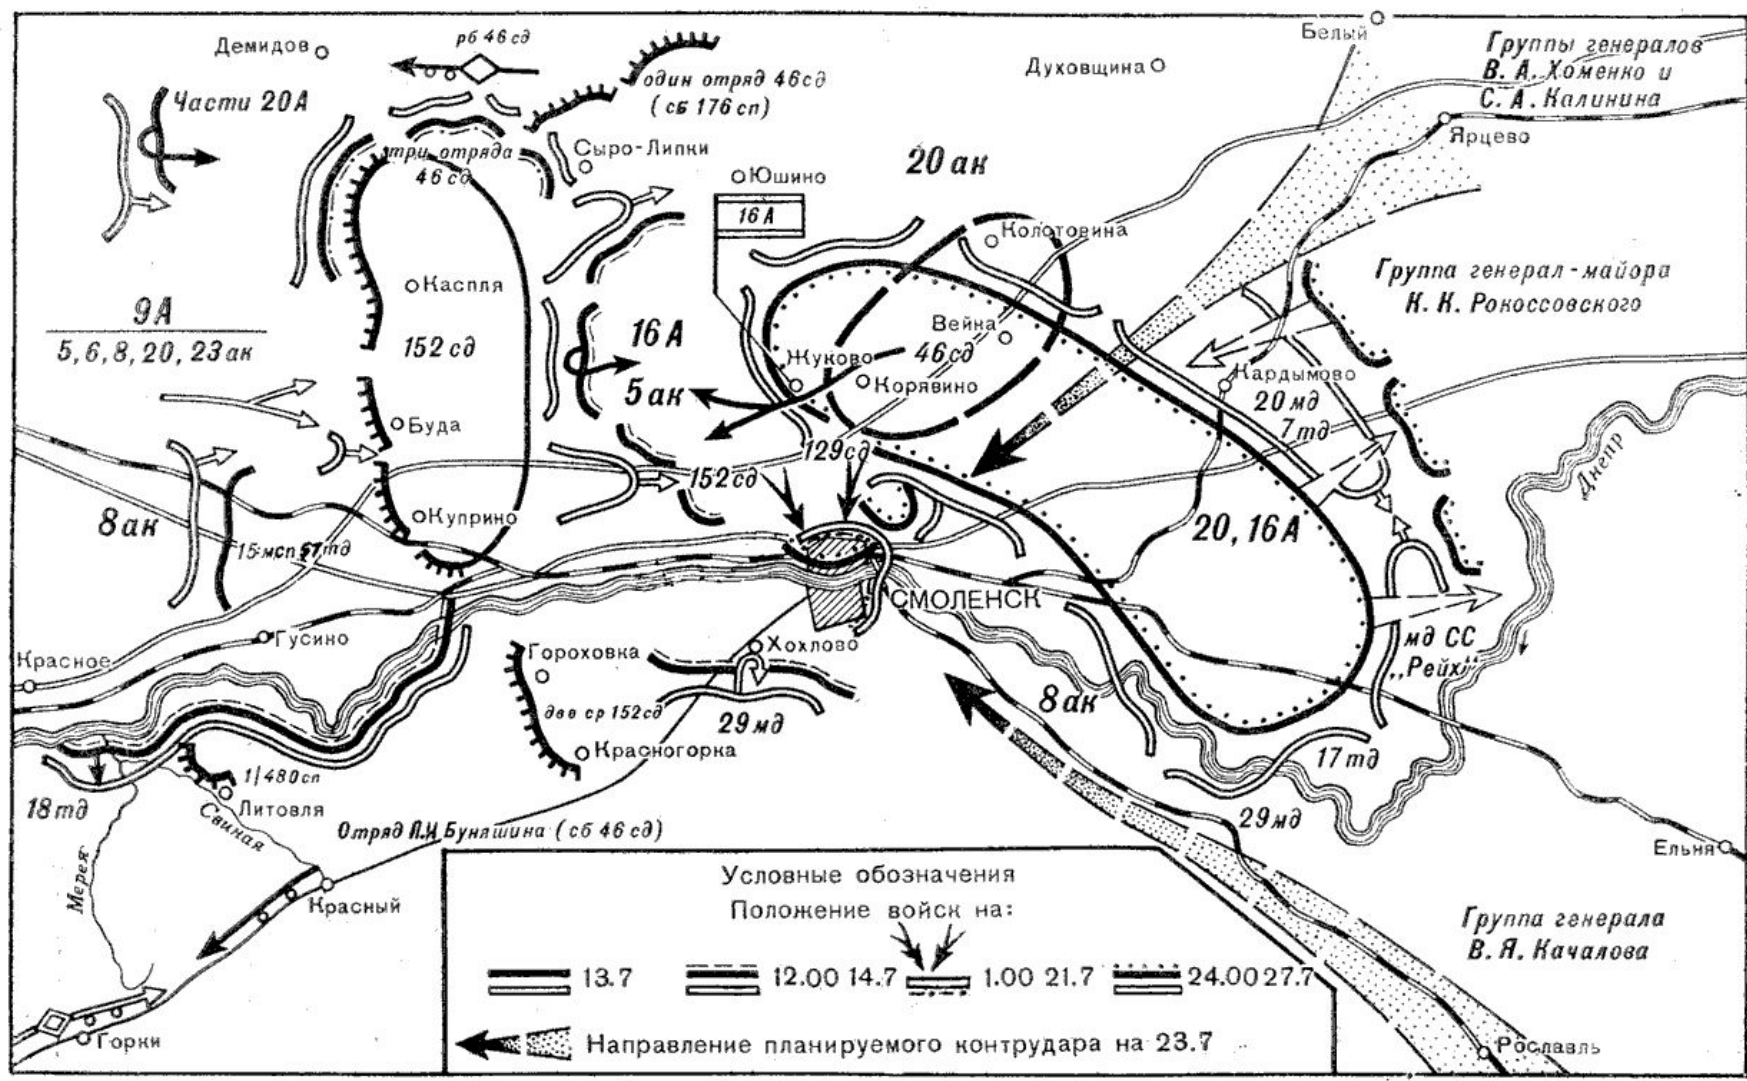

The background features a vibrant red color with several overlapping, semi-transparent orange and yellow geometric shapes, primarily triangles and lines, creating a dynamic and abstract pattern. The text is centered in a bold, yellow, serif font.

**ЗНАТЬ ГЕОГРАФИЮ
-ЗНАЧИТ ПОБЕДИТЬ!**

Крейсер Черноморского флота под огнем фашистских береговых батарей 1942 год

YAPLAKAL.COM

Bundesarchiv, Bild 1011-031-2417-09
Foto: Poetsch | 1942/1943 Winter