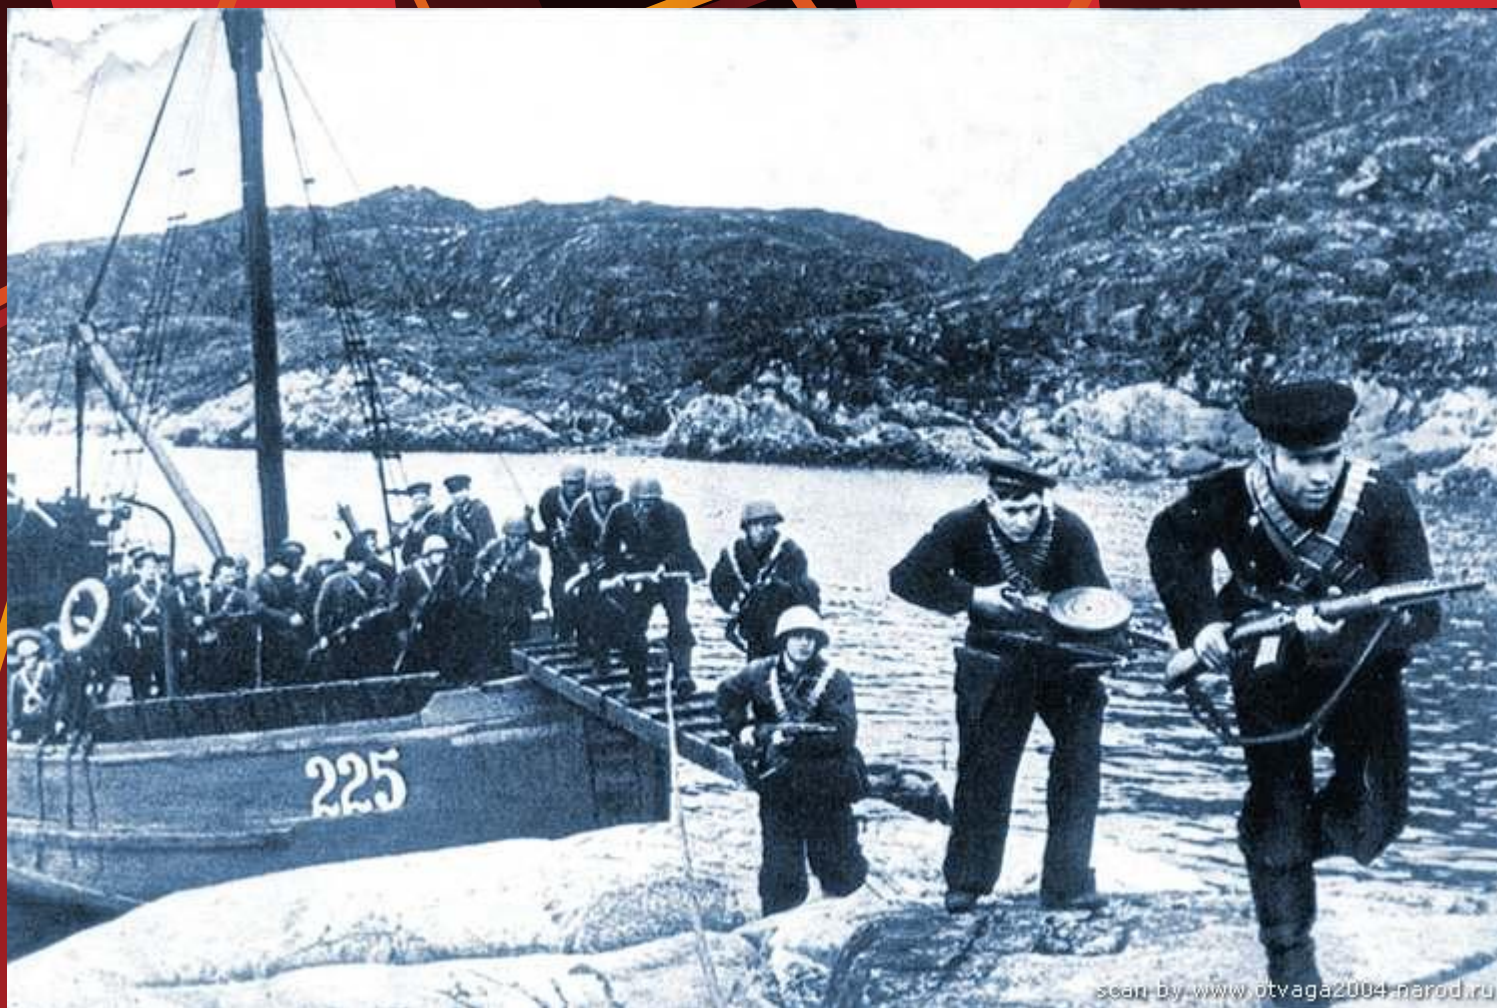

The background features a vibrant red color with several overlapping, semi-transparent orange and yellow geometric shapes, primarily triangles and lines, creating a dynamic and abstract pattern. The text is centered in a bold, yellow, serif font.

**ЗНАТЬ ГЕОГРАФИЮ
-ЗНАЧИТ ПОБЕДИТЬ!**

Крейсер Черноморского флота под огнем фашистских береговых батарей 1942 год

YAPLAKAL.COM

Bundesarchiv, Bild 1011-031-2417-09
Foto: Poetsch | 1942/1943 Winter