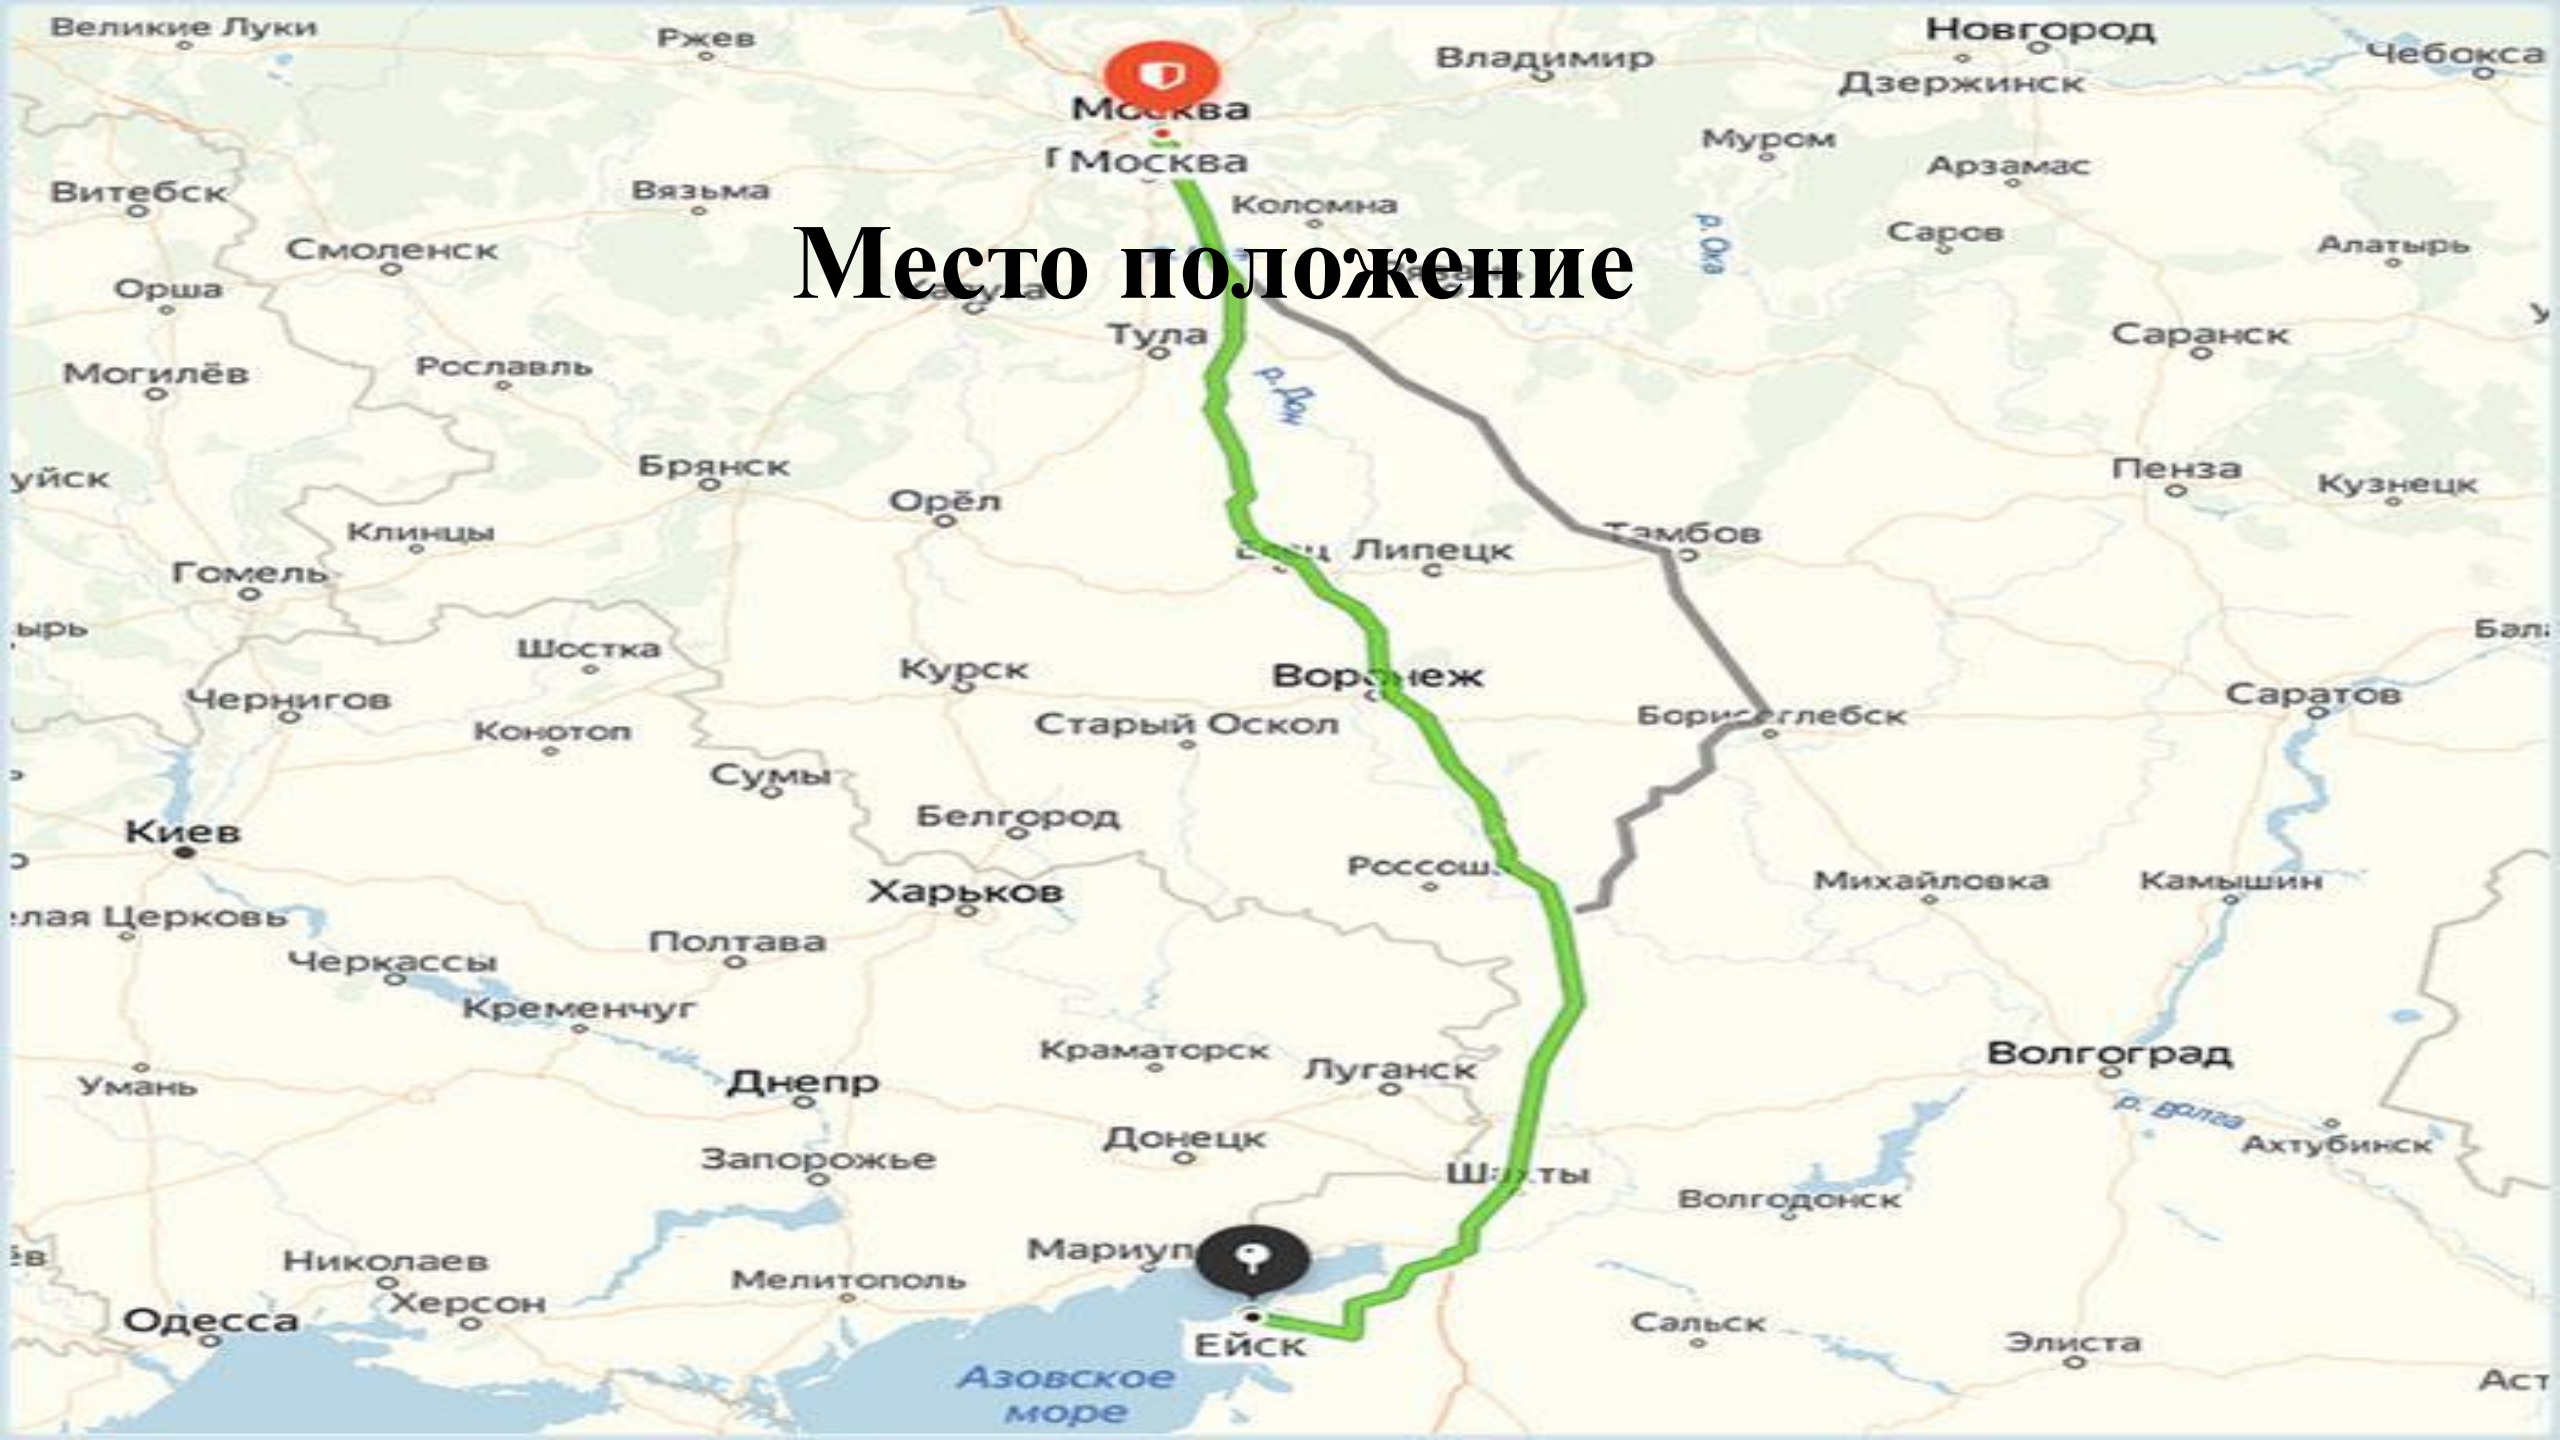

Город Ейск

Место положение

16.09.2017

Парк им. Поддубного

Park Cafe

T H E P A R K C A F E

ПЕРЕ
СДРАВ
Про
8 (86132
38-80
www.proei
отвеч

Двумерские Бюва

Танагорская набережная

ПРИМОРСКАЯ

НАБЕРЕЖНАЯ

ЕЮСК 1999г.

КАЗАЧЬИ КУРЕНЬ