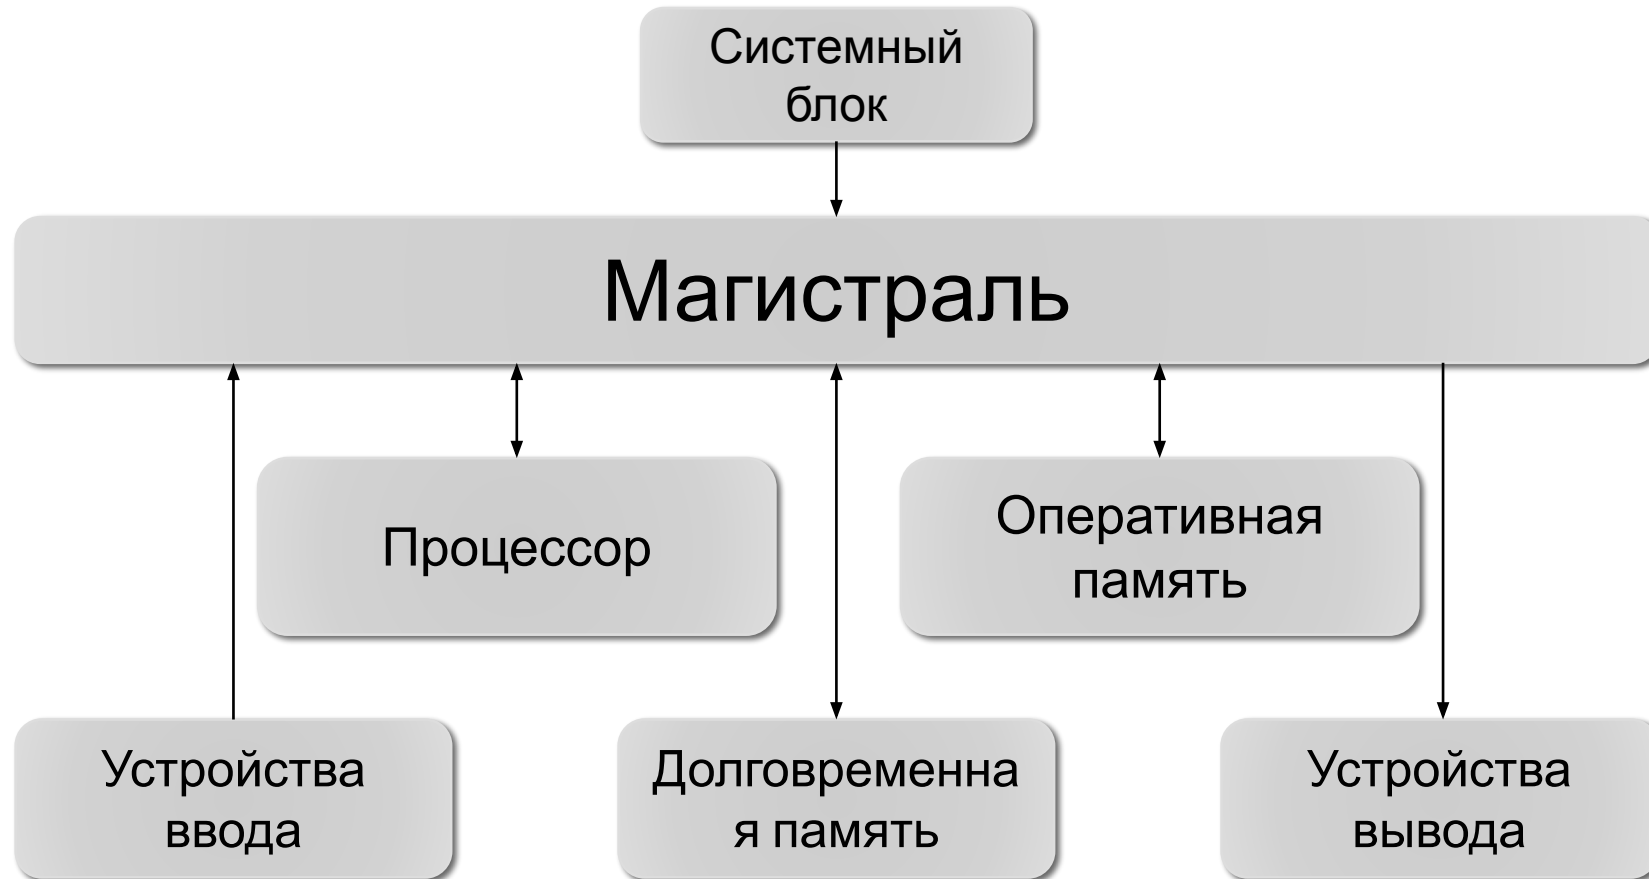

# Устройство компьютера

---

ФИО АВТОРА

# Схема компьютера

---

# Оперативная память

---

- ❑ Оперативная память является одним из главных элементов компьютера, который представляет собой его кратковременную память, которая нужна для нормального функционирования всего компьютера и процессов, проходящих в нем.
- ❑ От долговременной оперативная память отличается тем, что доступ к ней осуществляется значительно быстрее. Данные, которые в неё записаны, доступны только при включенном компьютере.
- ❑ Модули оперативной памяти могут быть различных типов: DDR, DDR2 и другие.