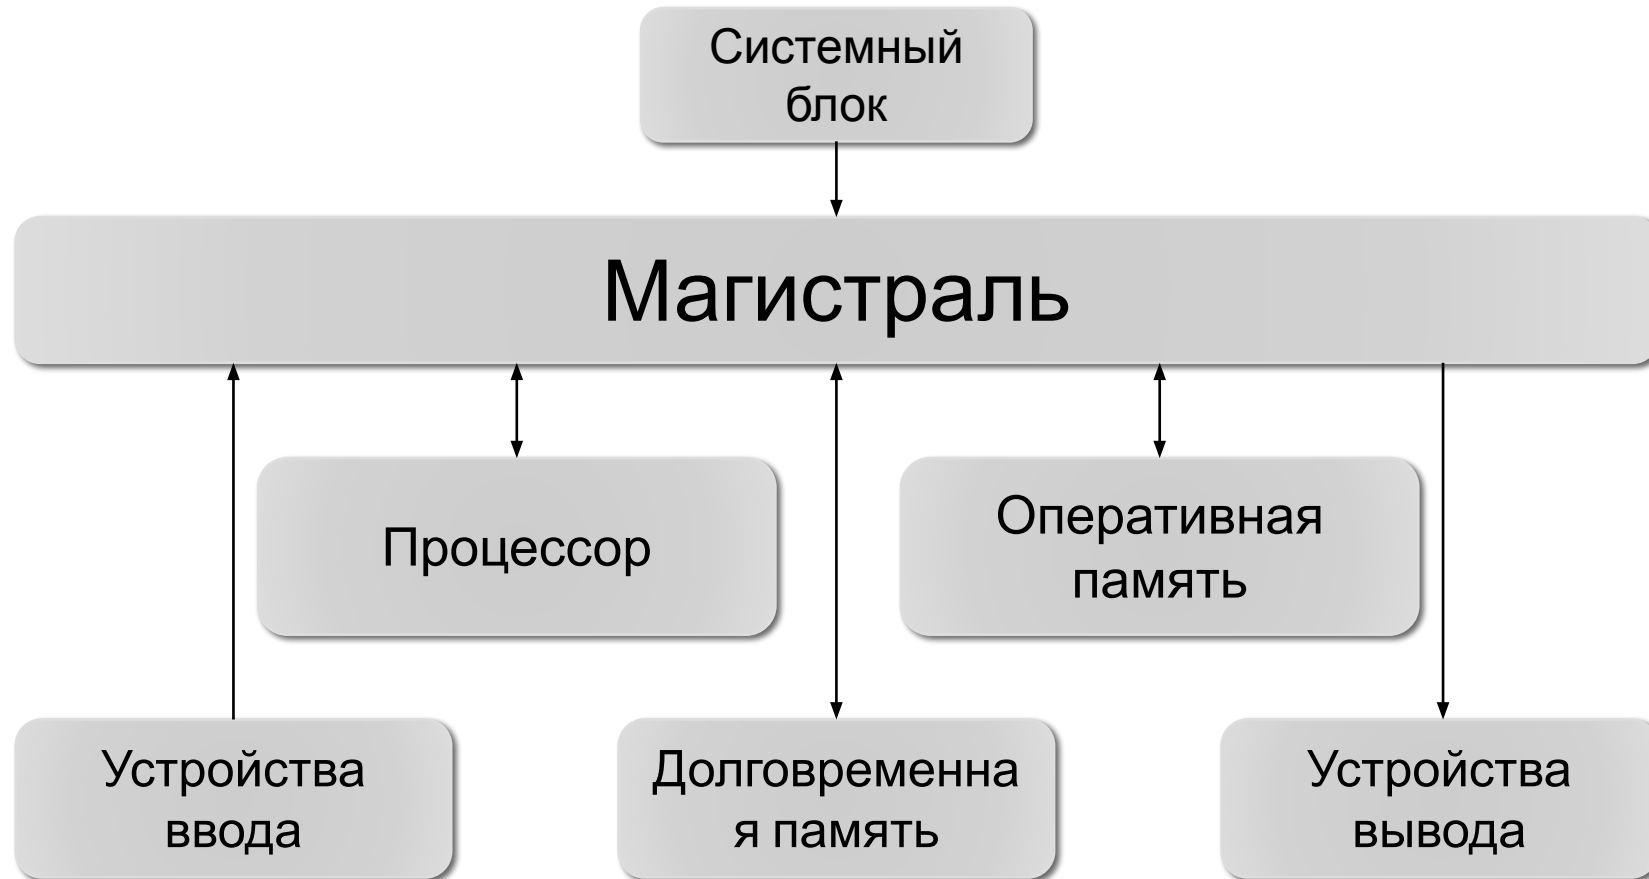

Устройство компьютера

ФИО АВТОРА

Схема компьютера

Процессор

Процессор Pentium Extreme Edition содержит 376000000 элементов, обладает быстродействием 3,7 миллиарда операций в секунду.

Оперативная память

- ❑ Оперативная память является одним из главных элементов компьютера, который представляет собой его кратковременную память, которая нужна для нормального функционирования всего компьютера и процессов, проходящих в нем.
- ❑ От долговременной оперативная память отличается тем, что доступ к ней осуществляется значительно быстрее. Данные, которые в неё записаны, доступны только при включенном компьютере.
- ❑ Модули оперативной памяти могут быть различных типов: DDR, DDR2 и другие.