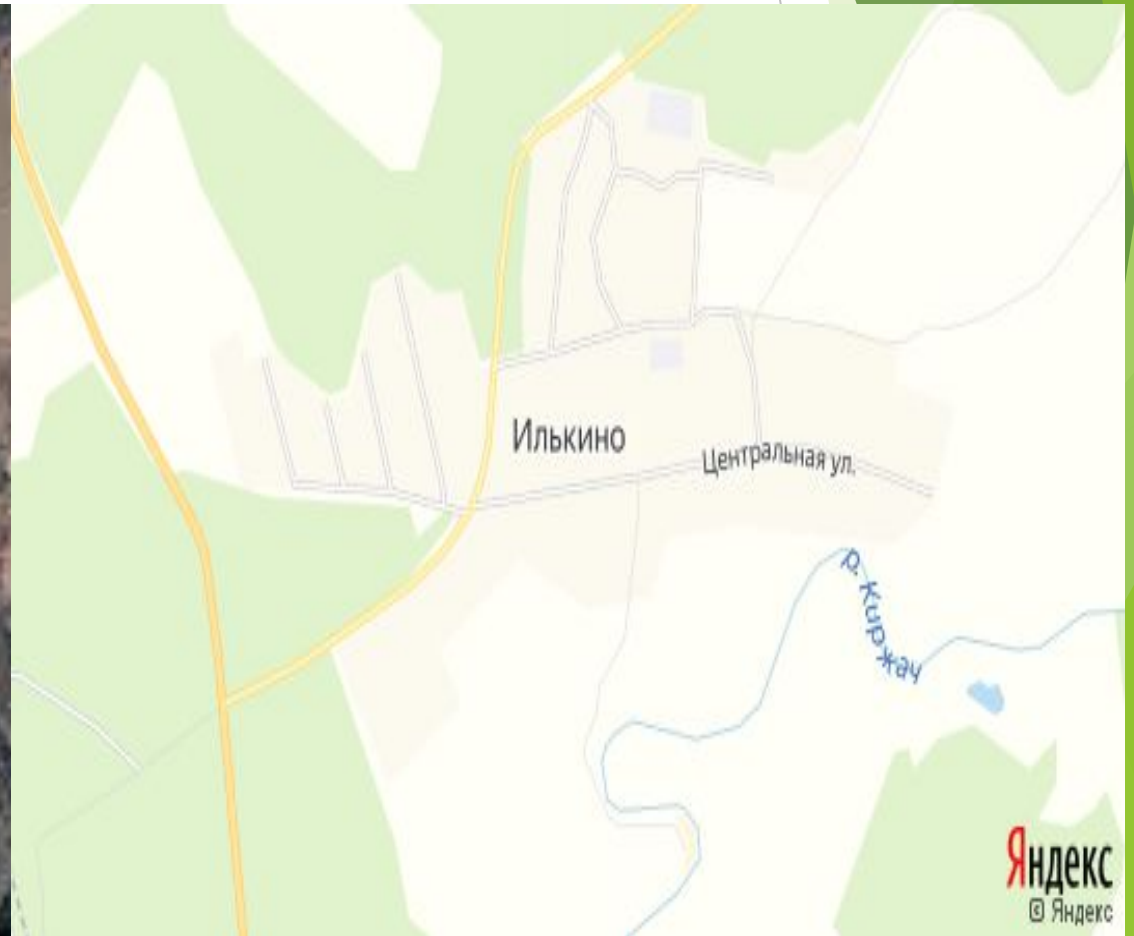

▶ СТАНЬ ХОЗЯИНОМ РОССИЙСКОЙ ЗЕМЛИ

ПРОДАЕТСЯ ЗЕМЛЯ В ПОДМОСКОВЬЕ 7 ГЕКТАРОВ ПО ЦЕНЕ 8 МЛН

НАПРАВЛЕНИЕ Г. КИРЖАЧ- АЛЕКСАНДРОВ

**НАЗНАЧЕНИЕ ЗЕМЕЛЬ
- ИЖС -
СТРОИТЕЛЬСТВО
ЖИЛЫХ ОБЪЕКТОВ**

КОММУНИКАЦИИ НА УЧАСТКЕ ПРИРОДНЫЙ ГАЗ. Маршрутное и автобусное сообщение

***Рядом протекает
река, напротив
располагаются
нетронутые леса и
10 га сельхоз угодий***

ДЕРЕВНЯ ИЛЬКИНО КИРЖАЧСКИЙ РАЙОН

РАСПОЛОЖЕНИЕ НА КАРТЕ КИРЖАЧСКИЙ РАЙОН Д. ИЛЬКИНО

ОБРАЩАТЬСЯ ПО НОМЕРУ
9639717617