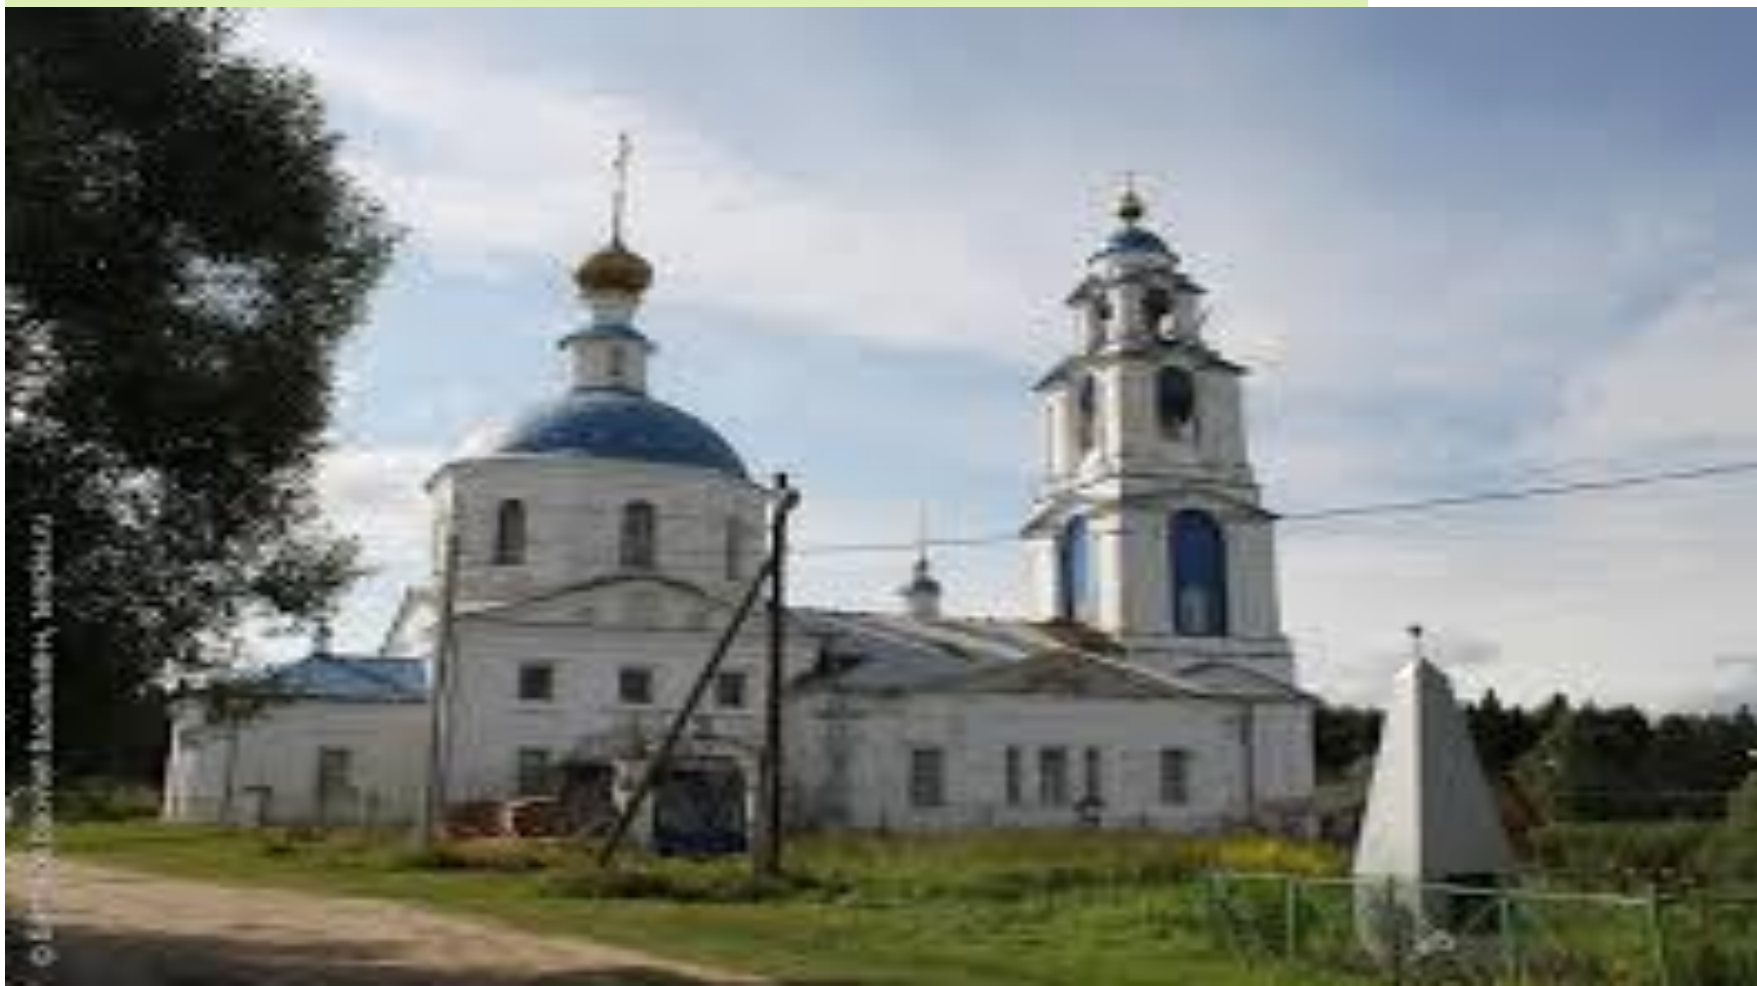

ДЕРЕВНЯ ИЛЬКИНО КИРЖАЧСКИЙ РАЙОН