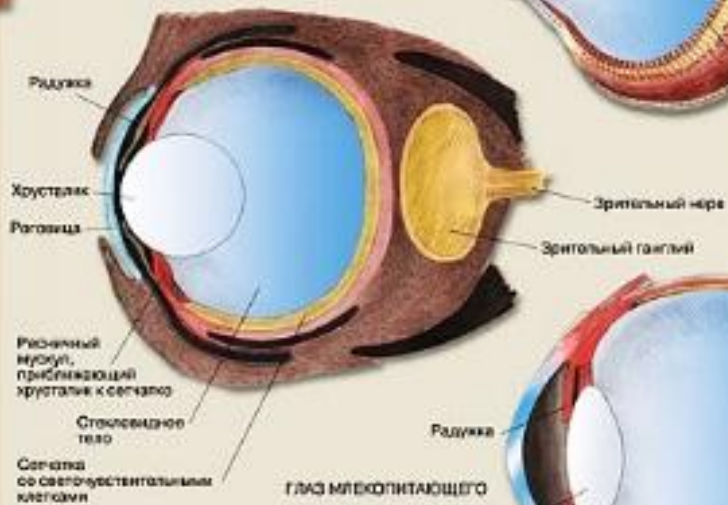

ГЛАЗ ОСЬМИНОГА