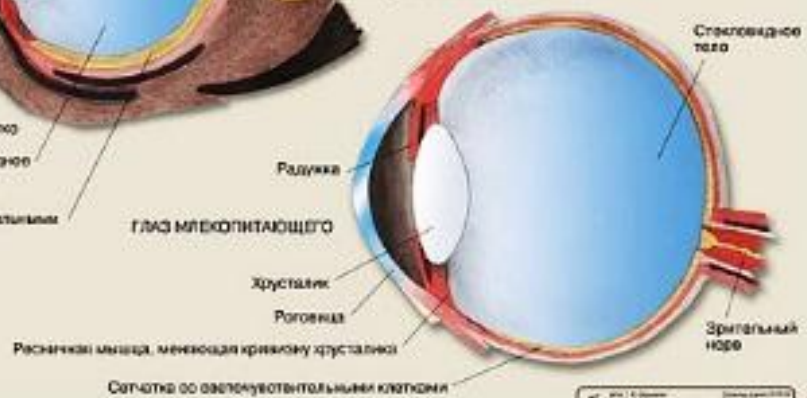

ГЛАЗ МЯКОПЛАТЯЩЕГО