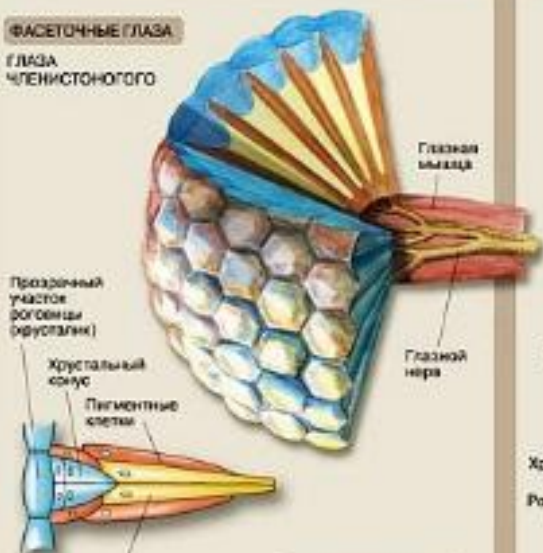

ГЛАЗА У БЕСПОЗВОНОЧНЫХ И ПОЗВОНОЧНЫХ ЖИВОТНЫХ

ФАСЕТОЧНЫЕ ГЛАЗА

ГЛАЗА ЧЛЕНИСТОНОГО