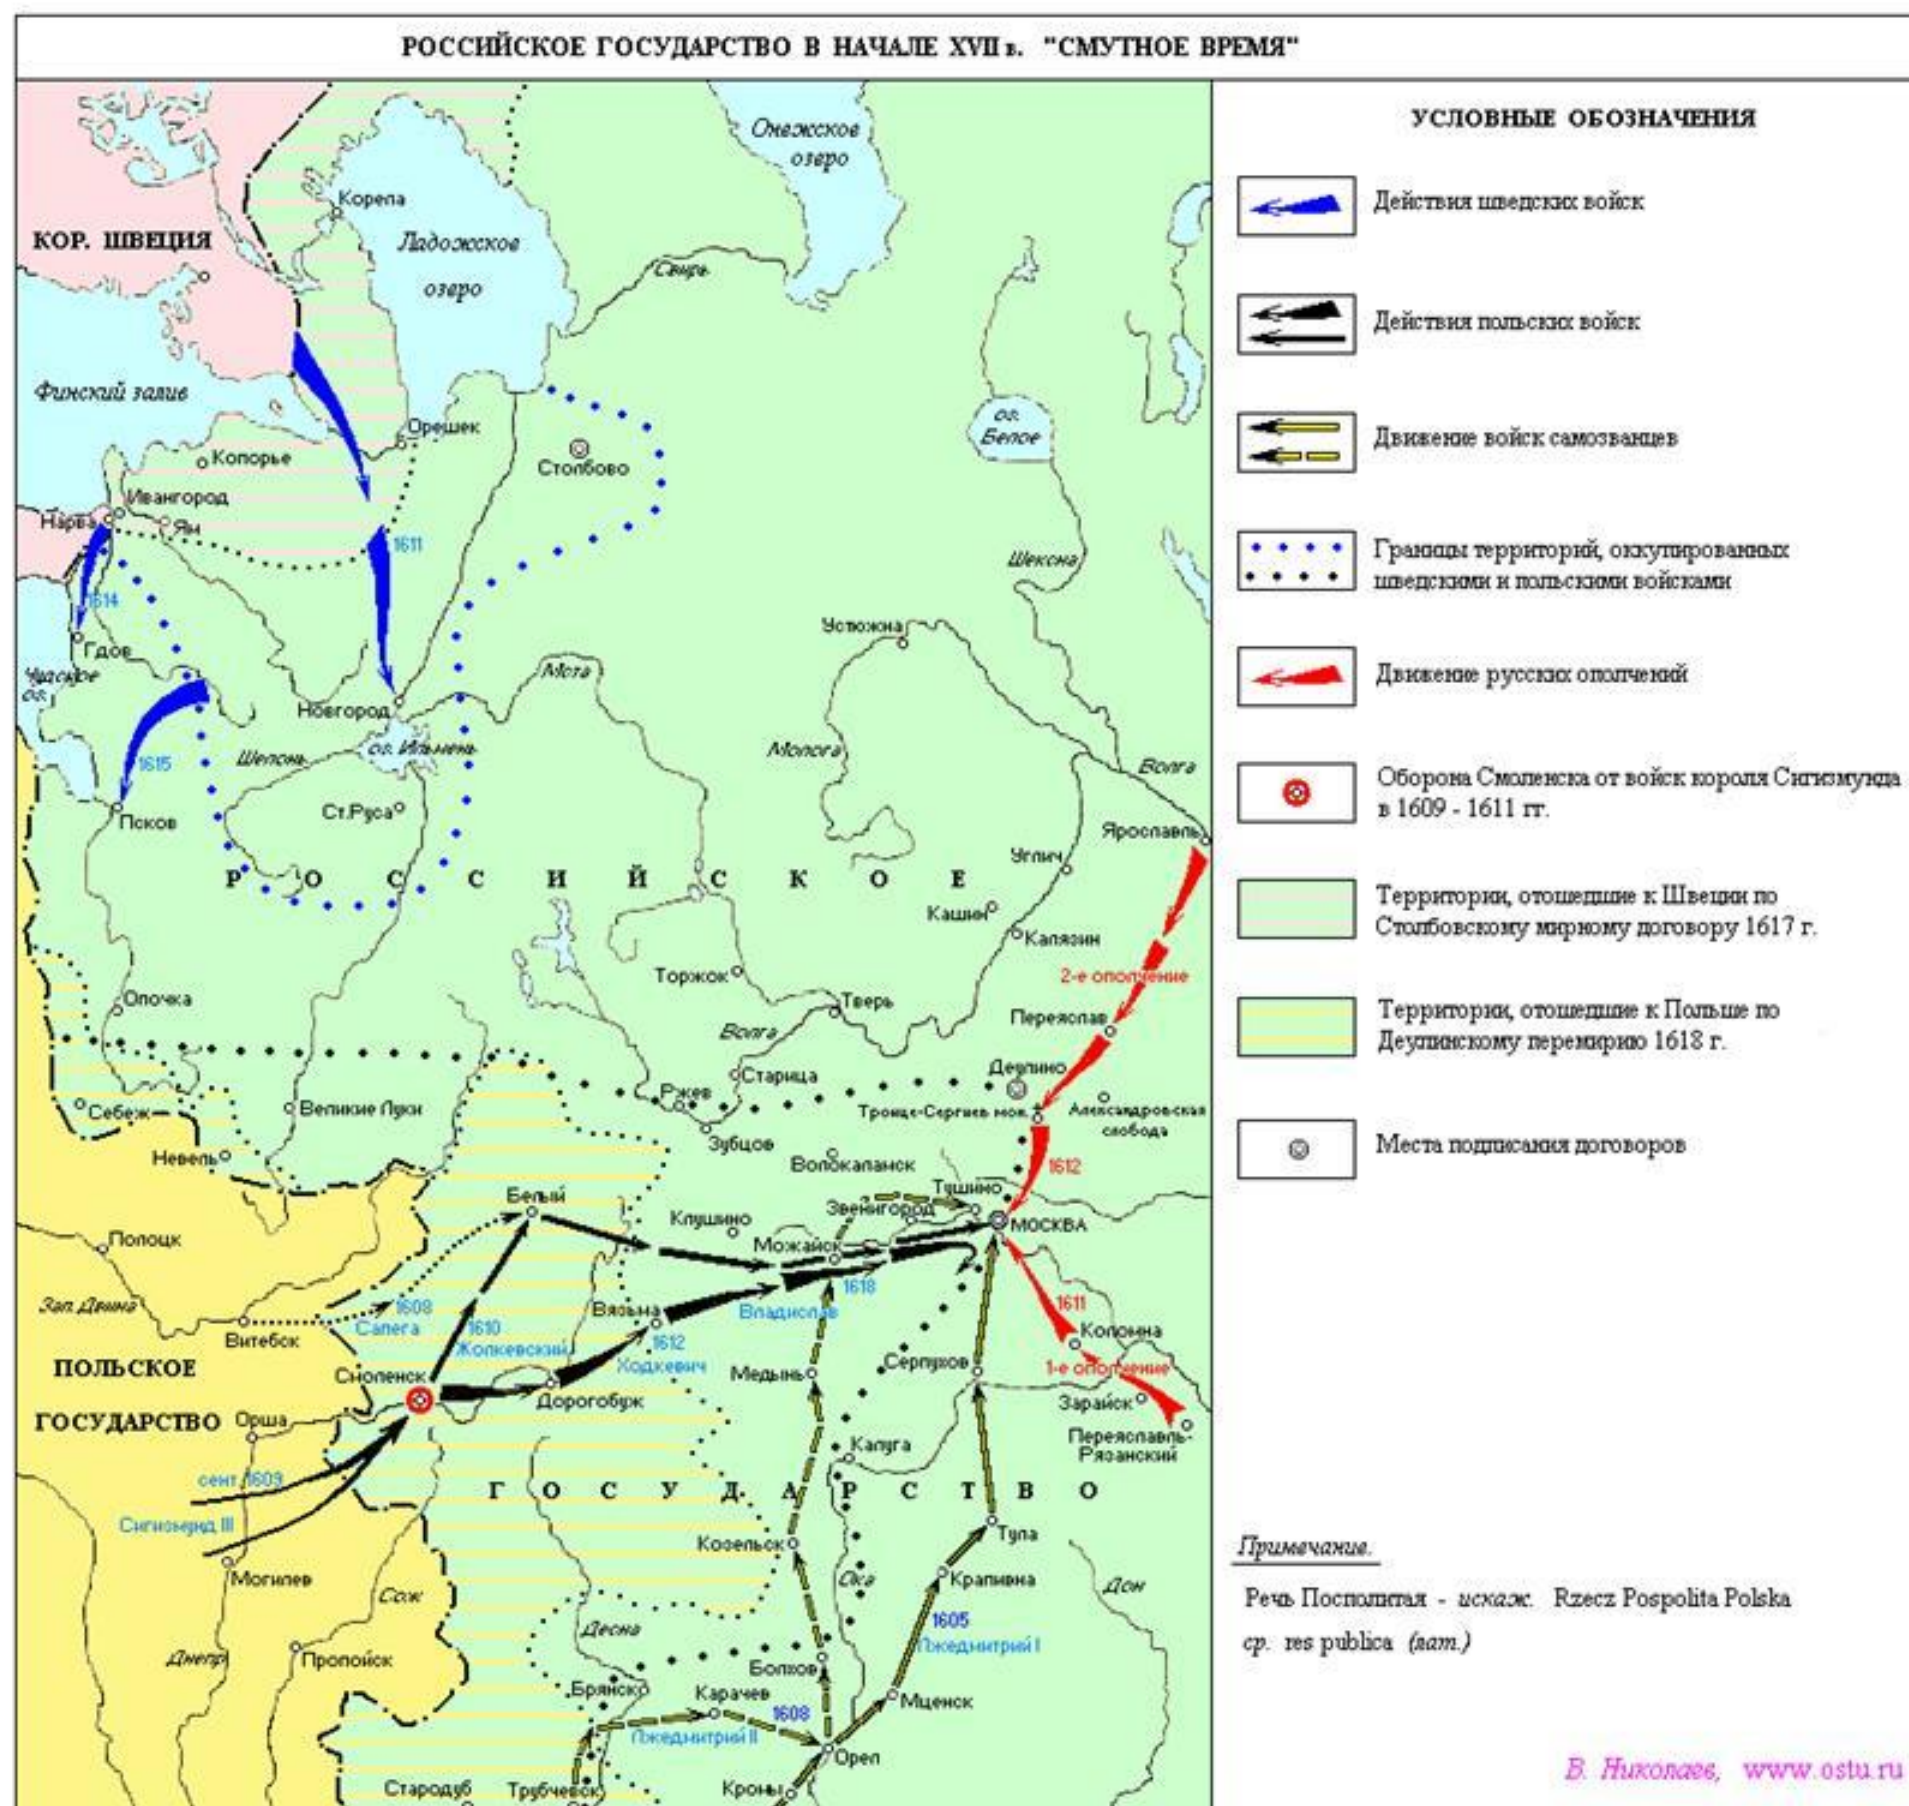

Российское государство в начале XVII века. Смутное время