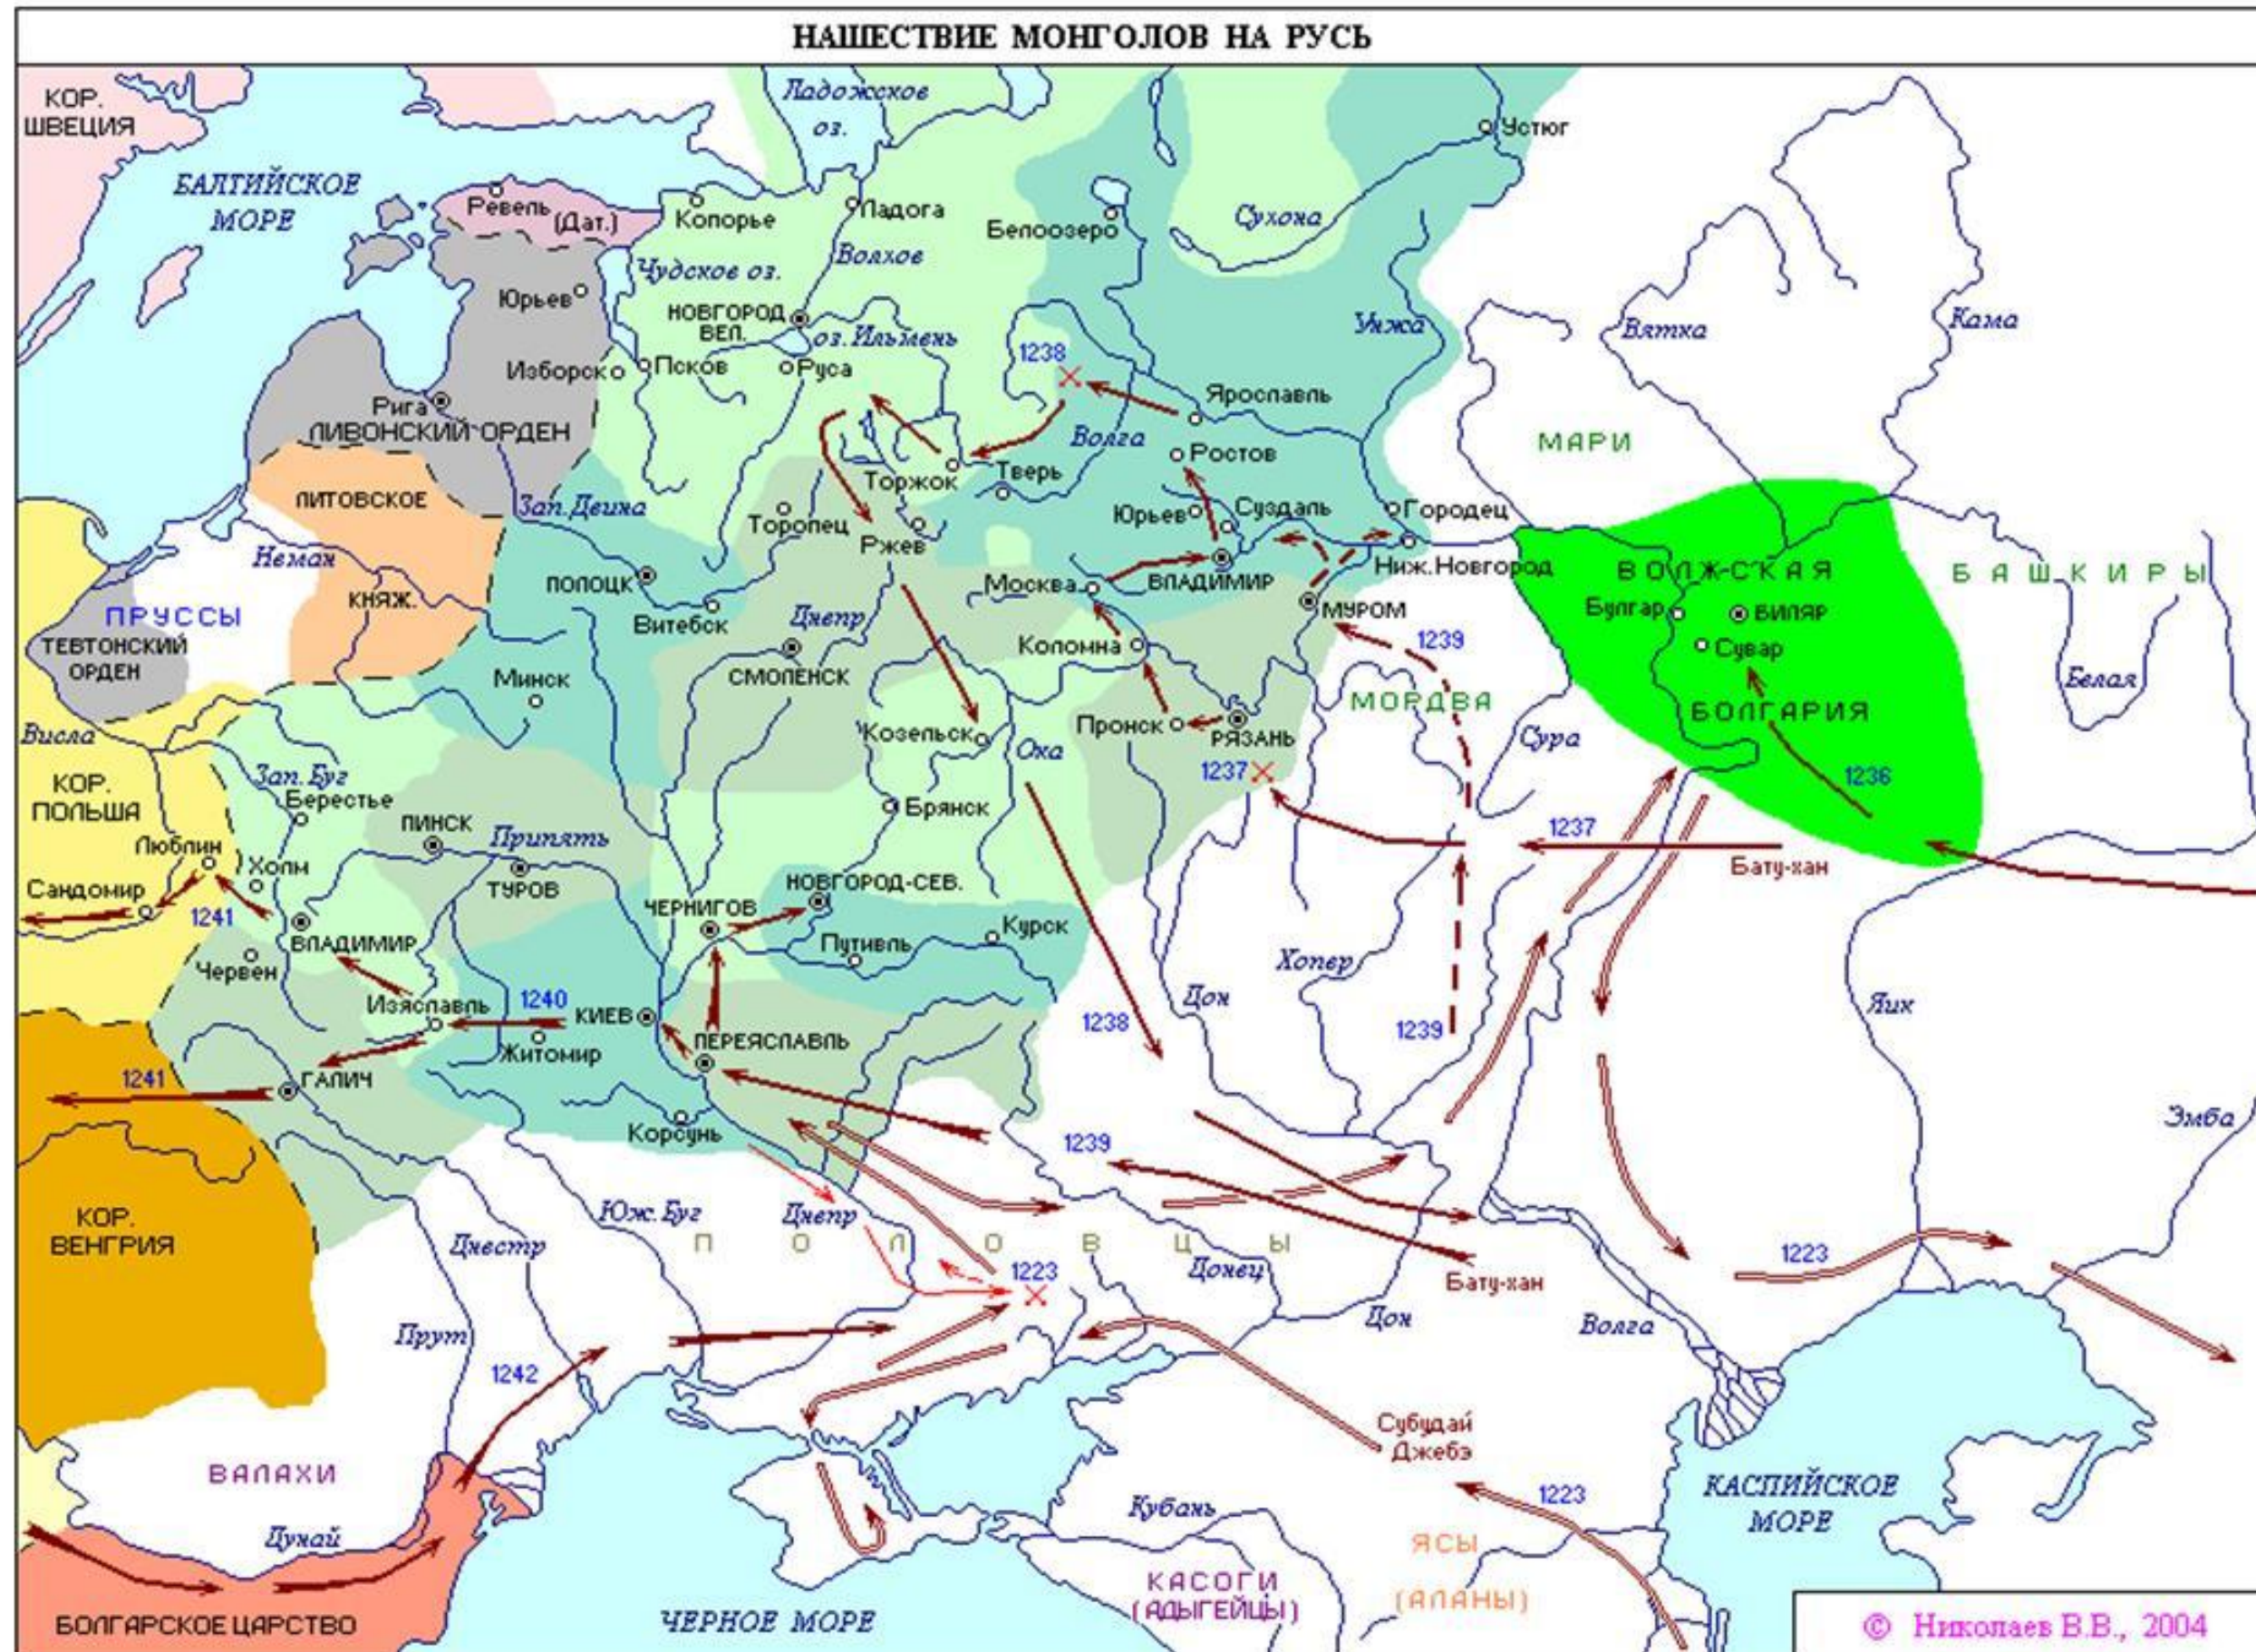

# Невская битва 15 июля 1240 года

# Битва на Чудском озере 5 апреля 1242 года

# Монголо-татарское нашествие на Русь