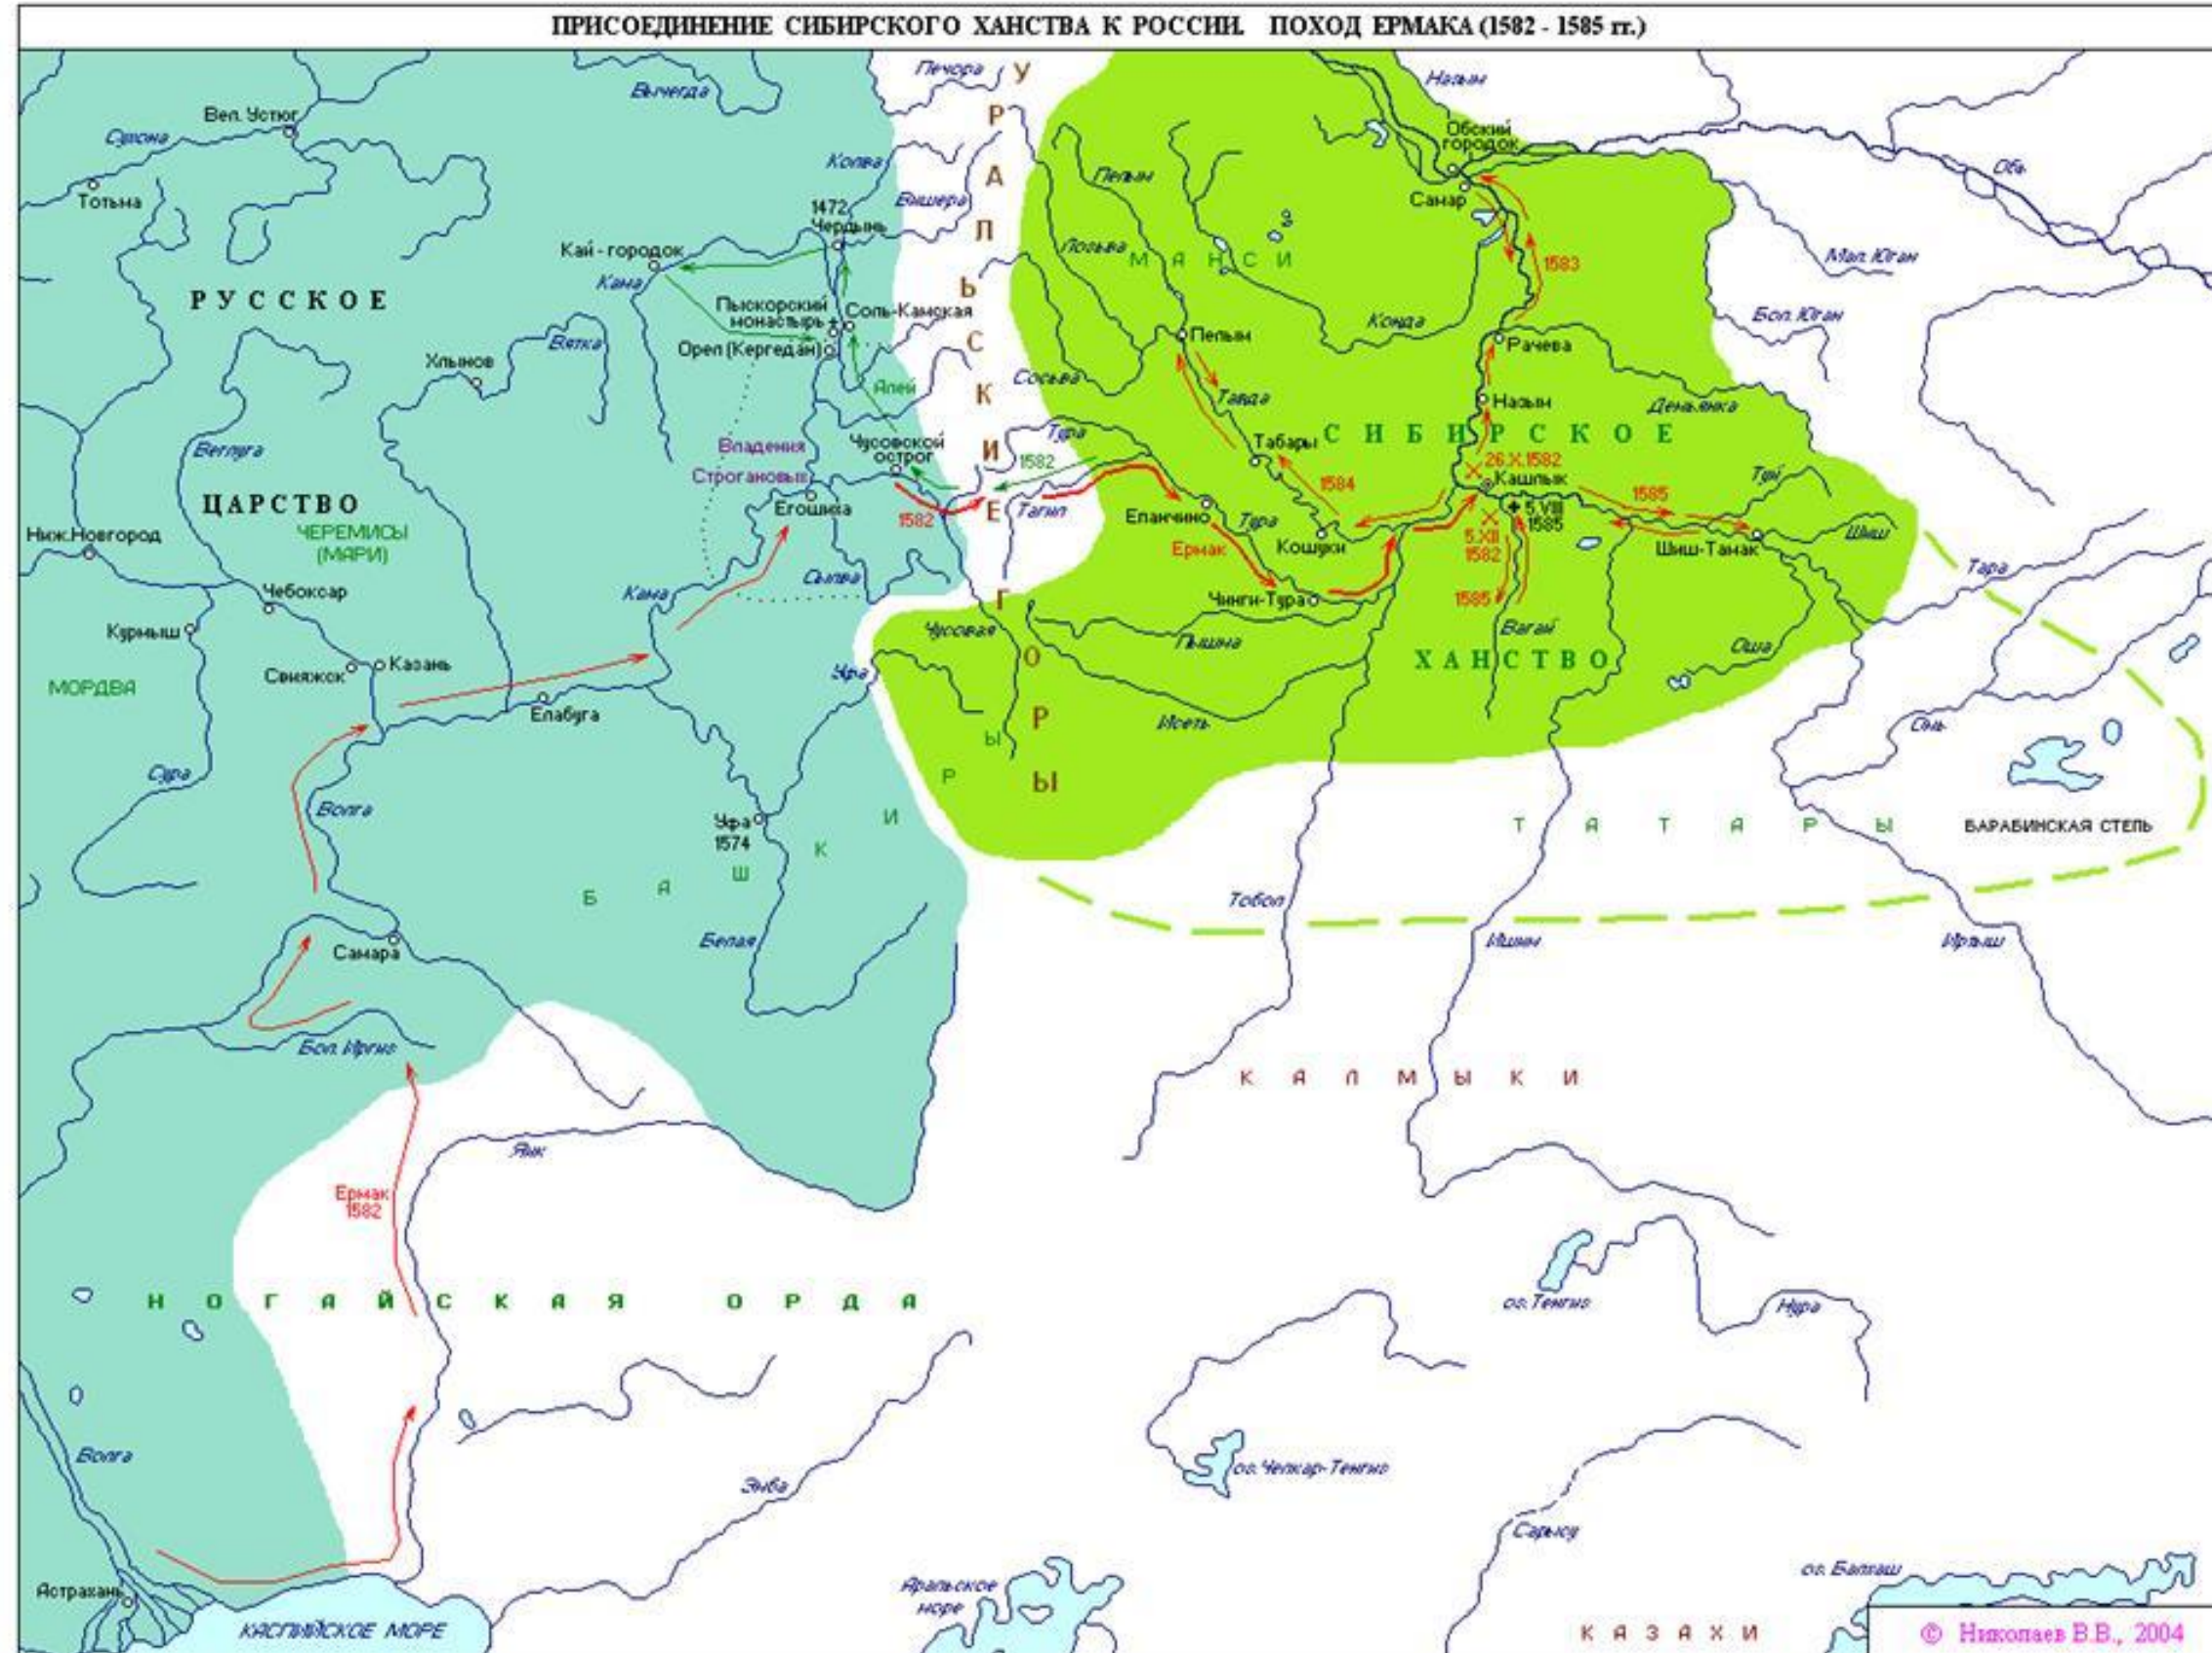

# Присоединение Сибирского ханства к России. Поход Ермака Тимофеевича (1582-1585 гг.)