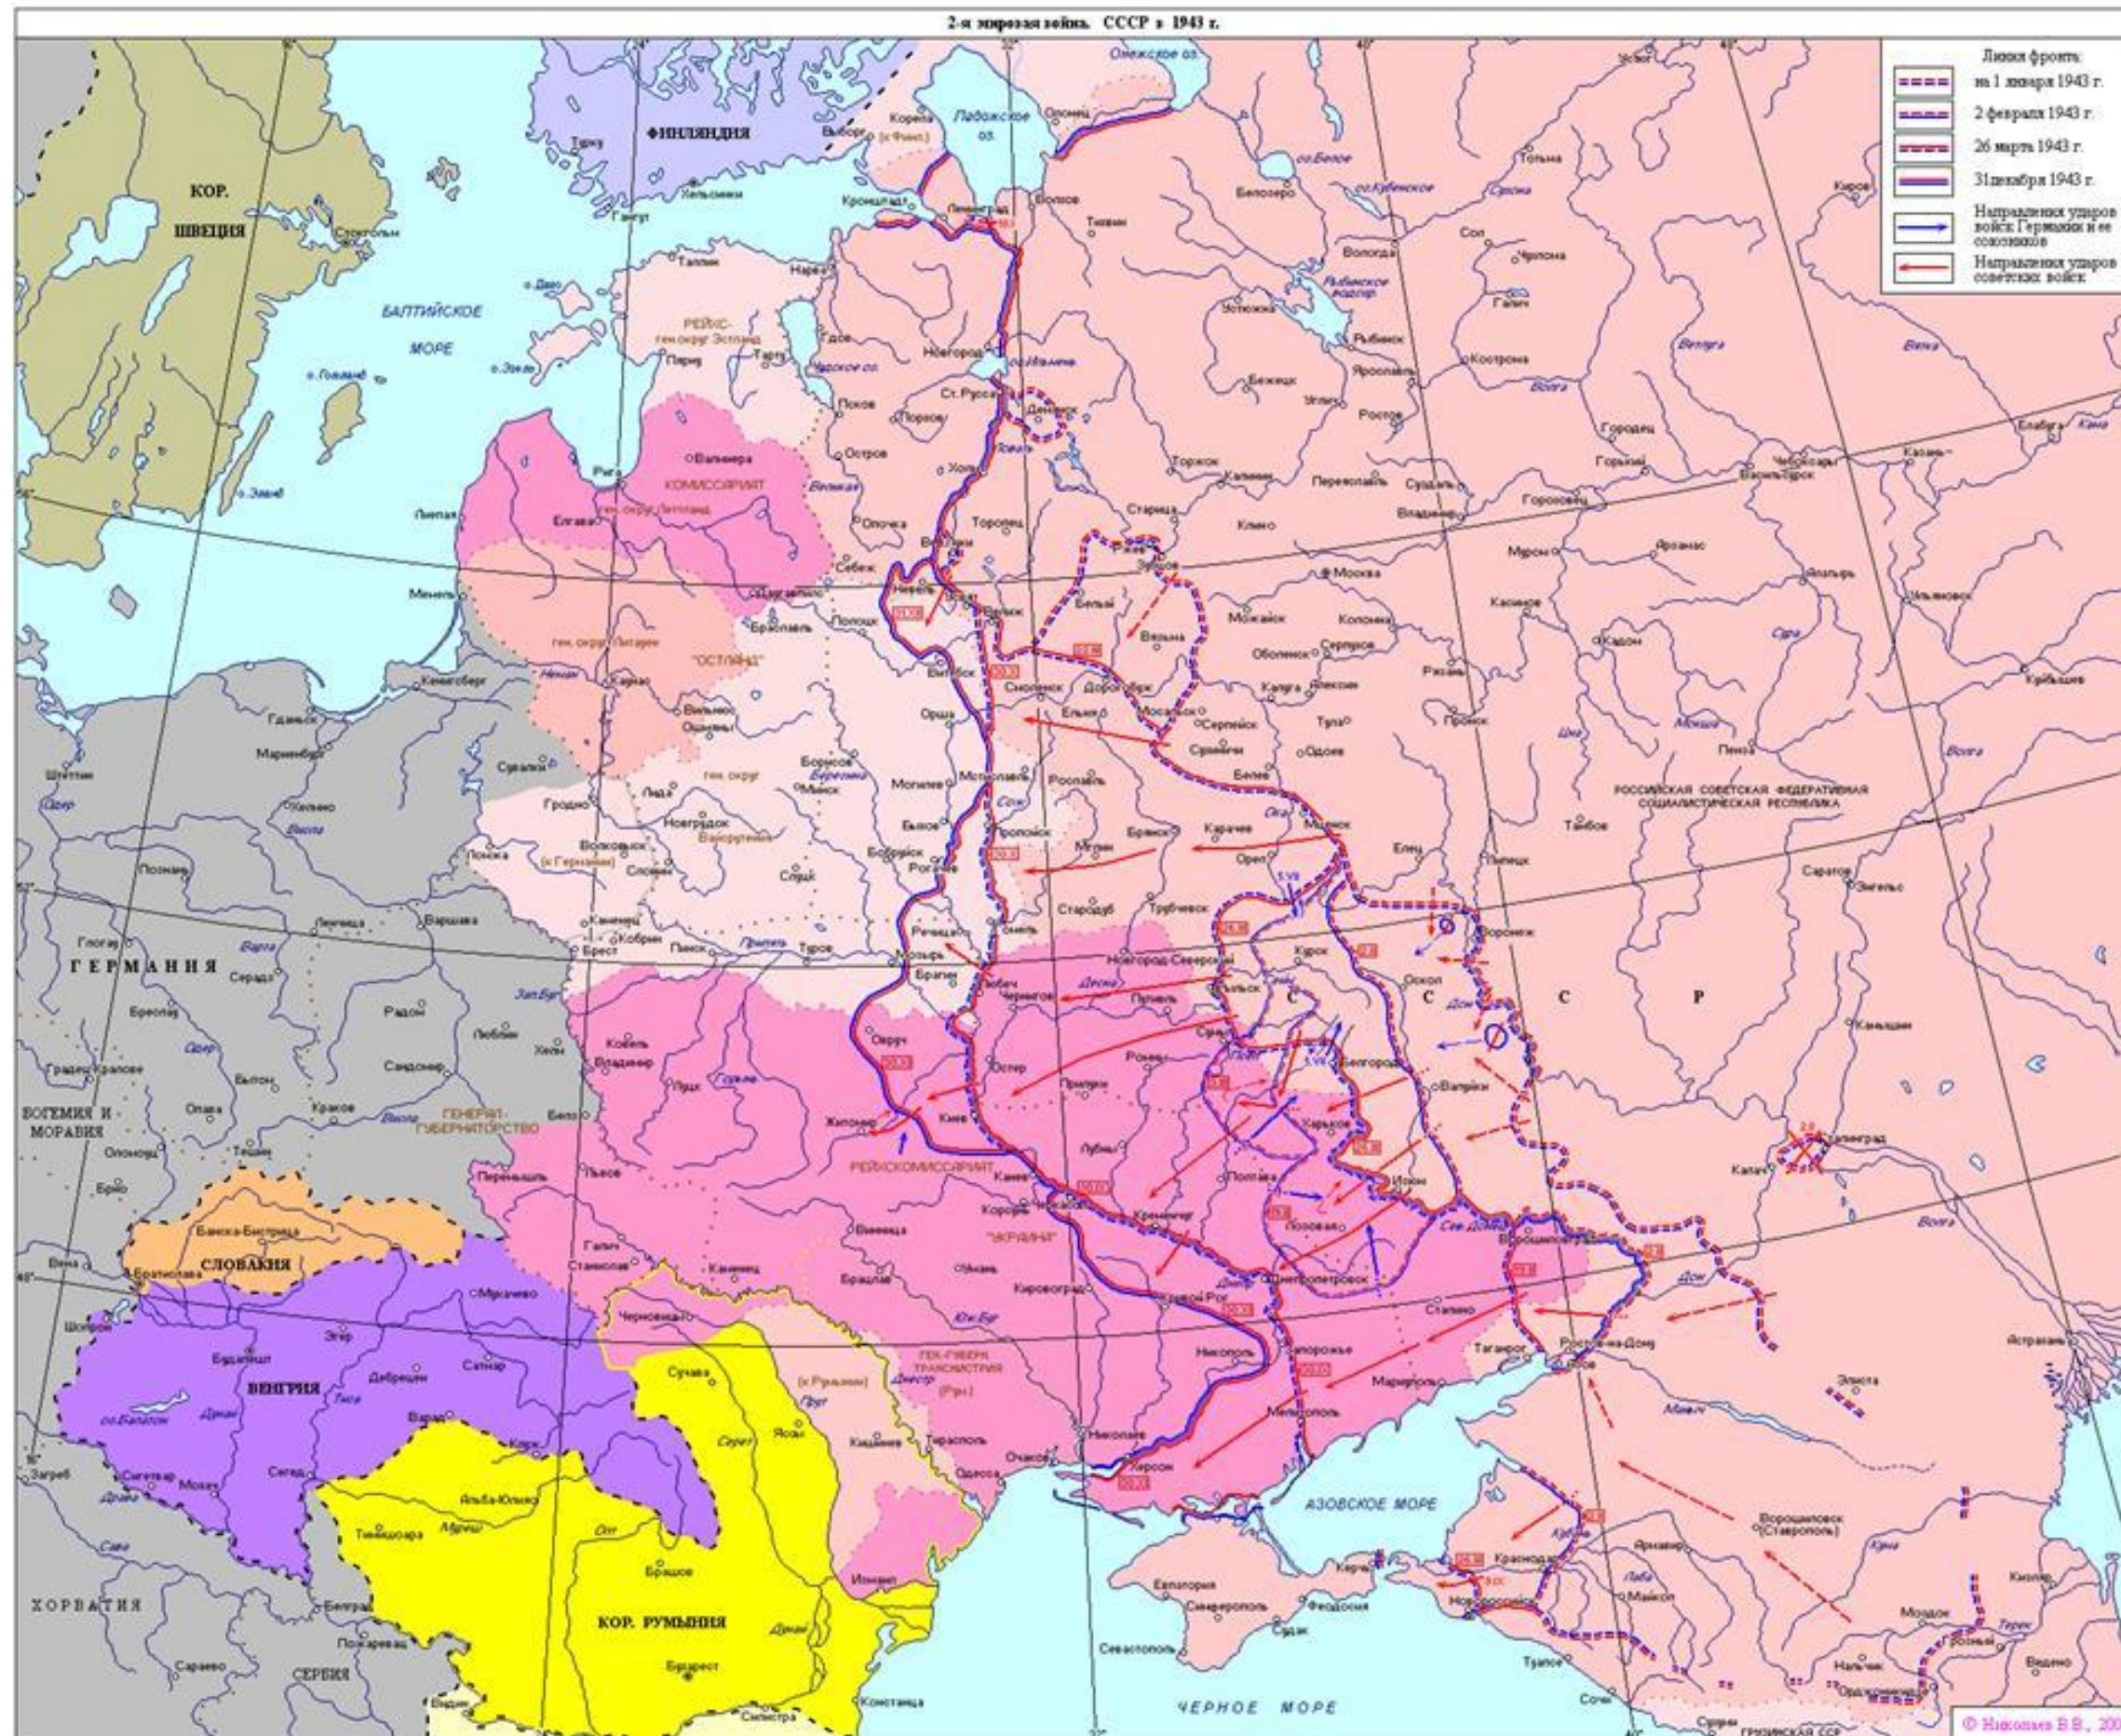

Вторая мировая война. СССР в 1943 г.