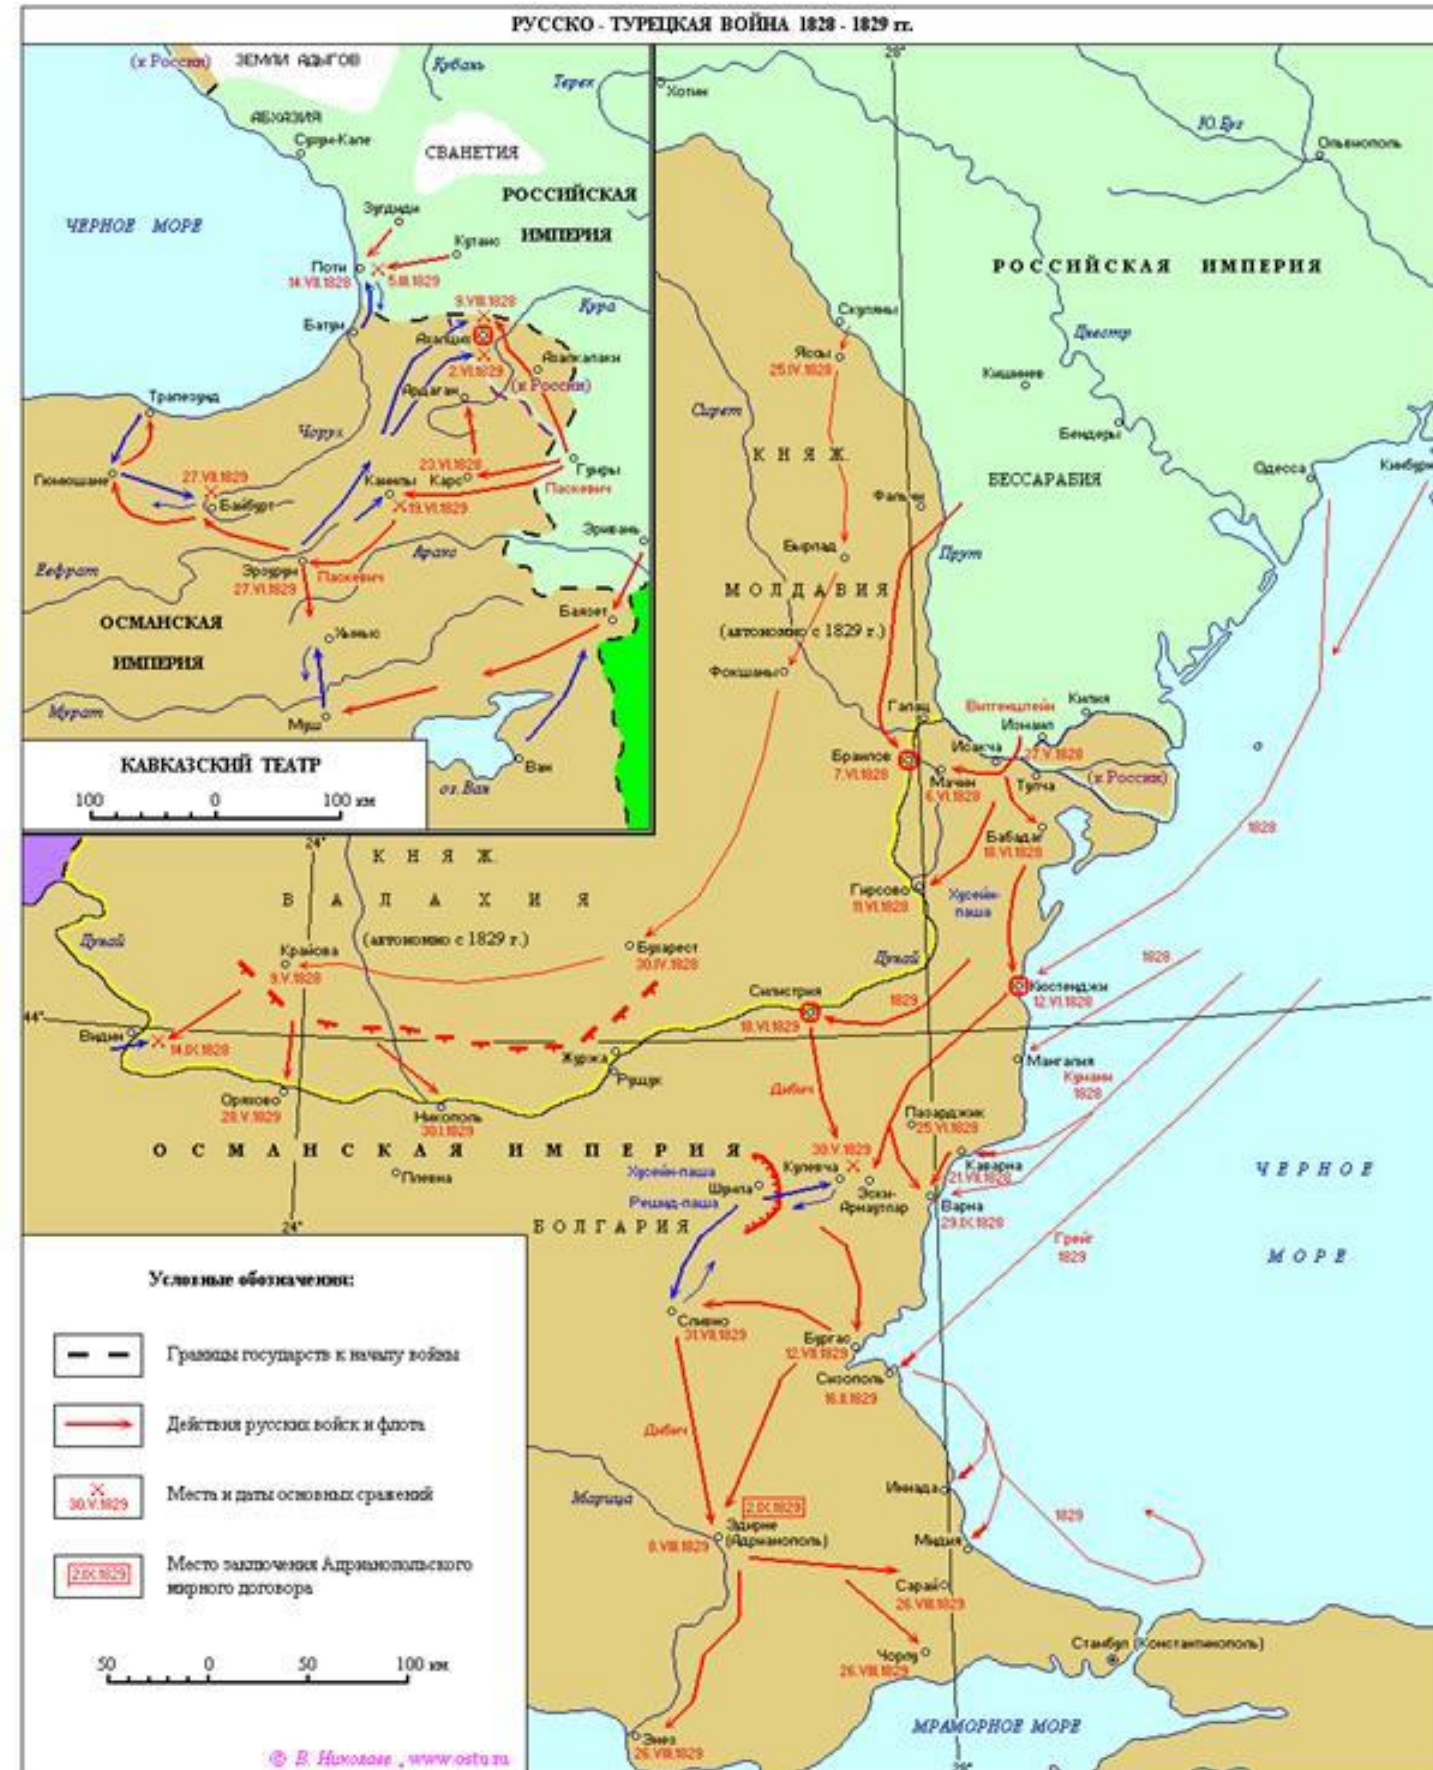

Русско-турецкая война 1828-1829 гг.