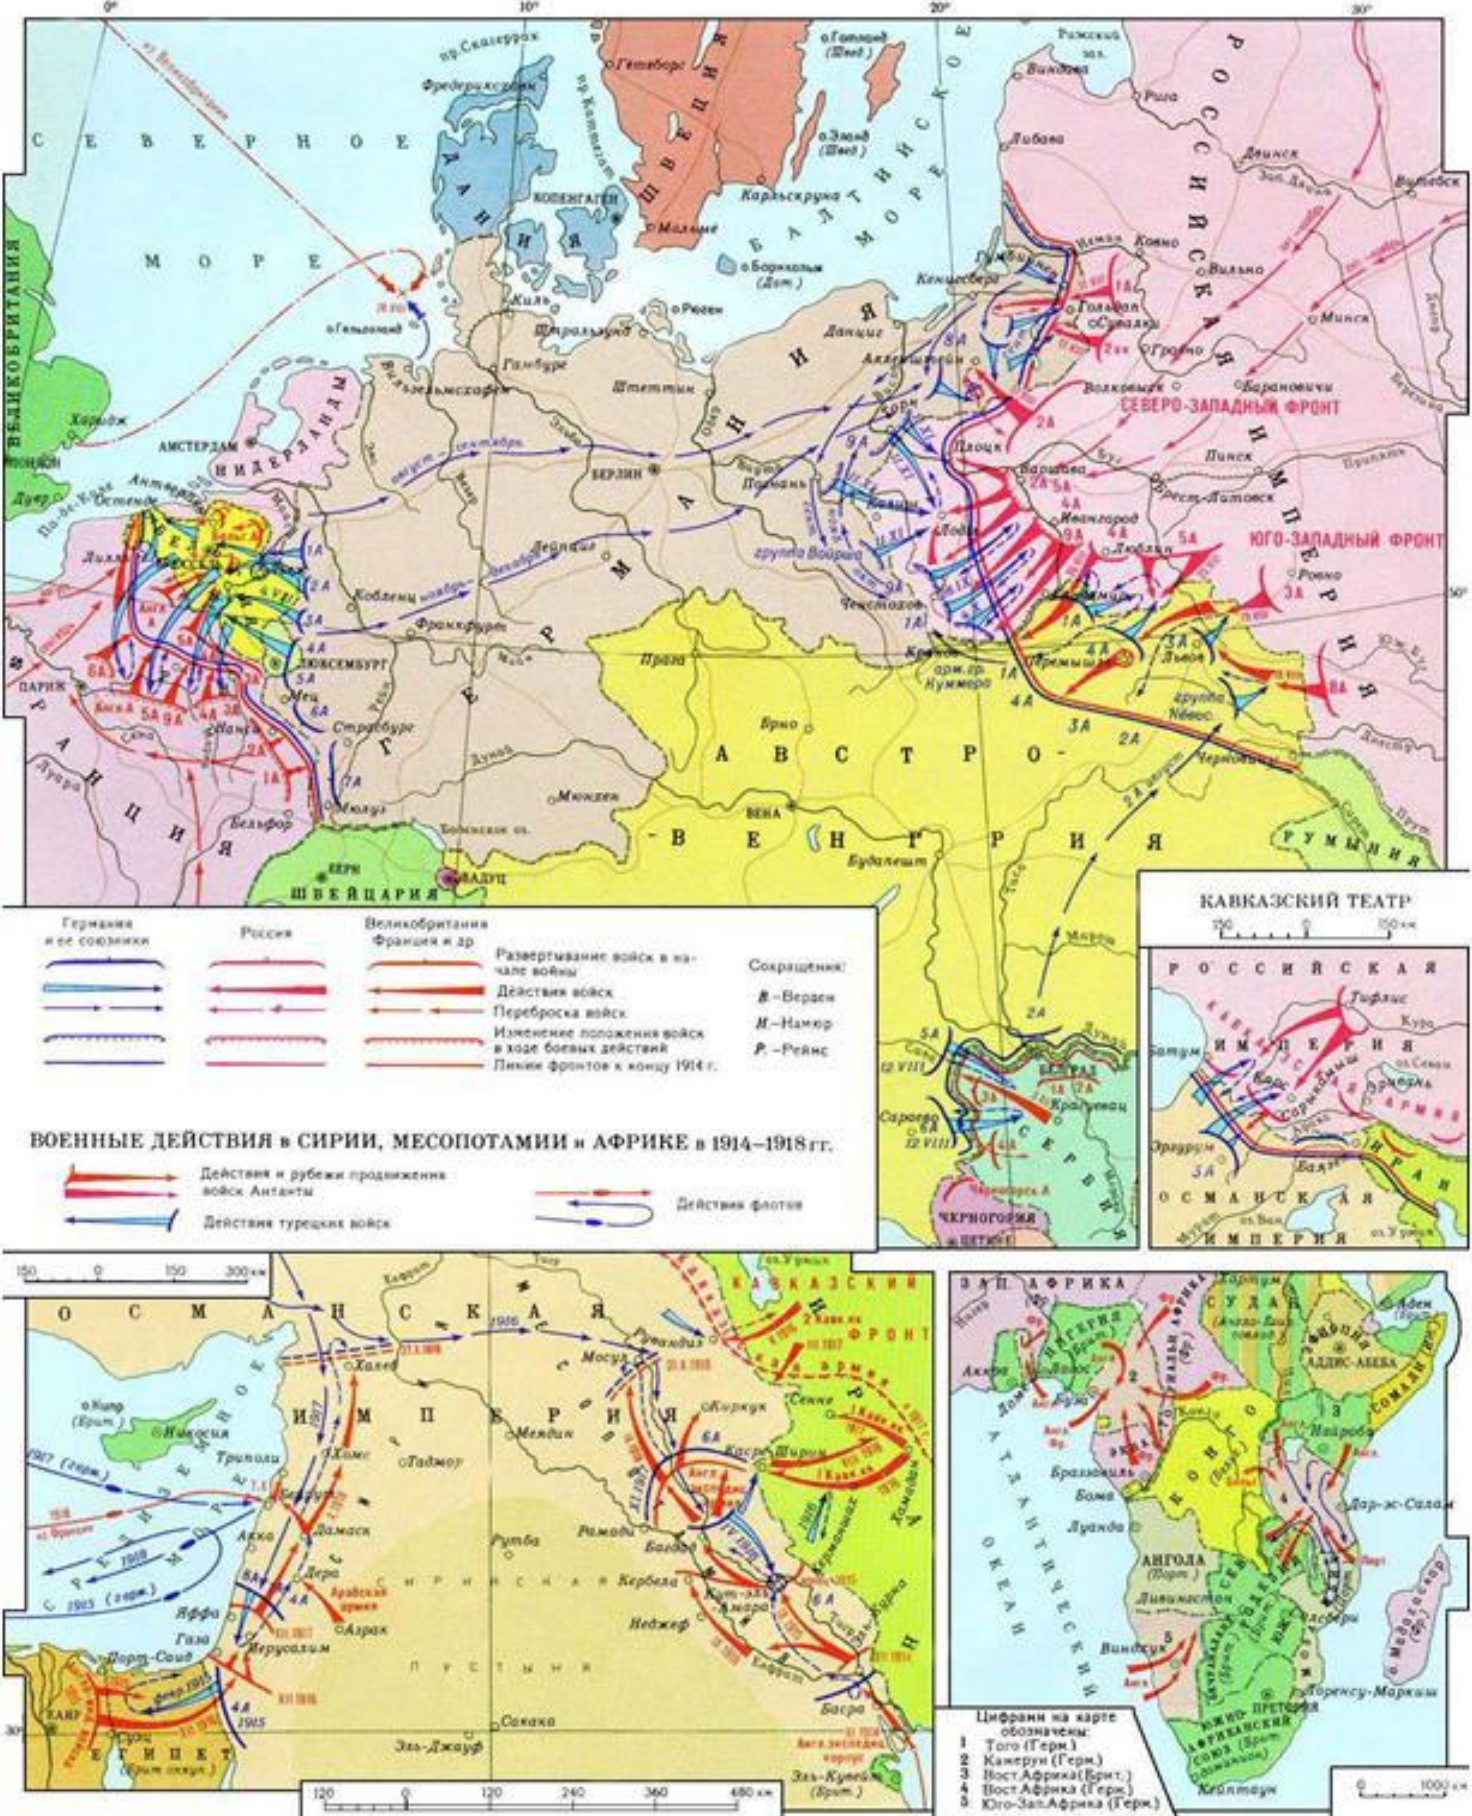

Первая мировая война