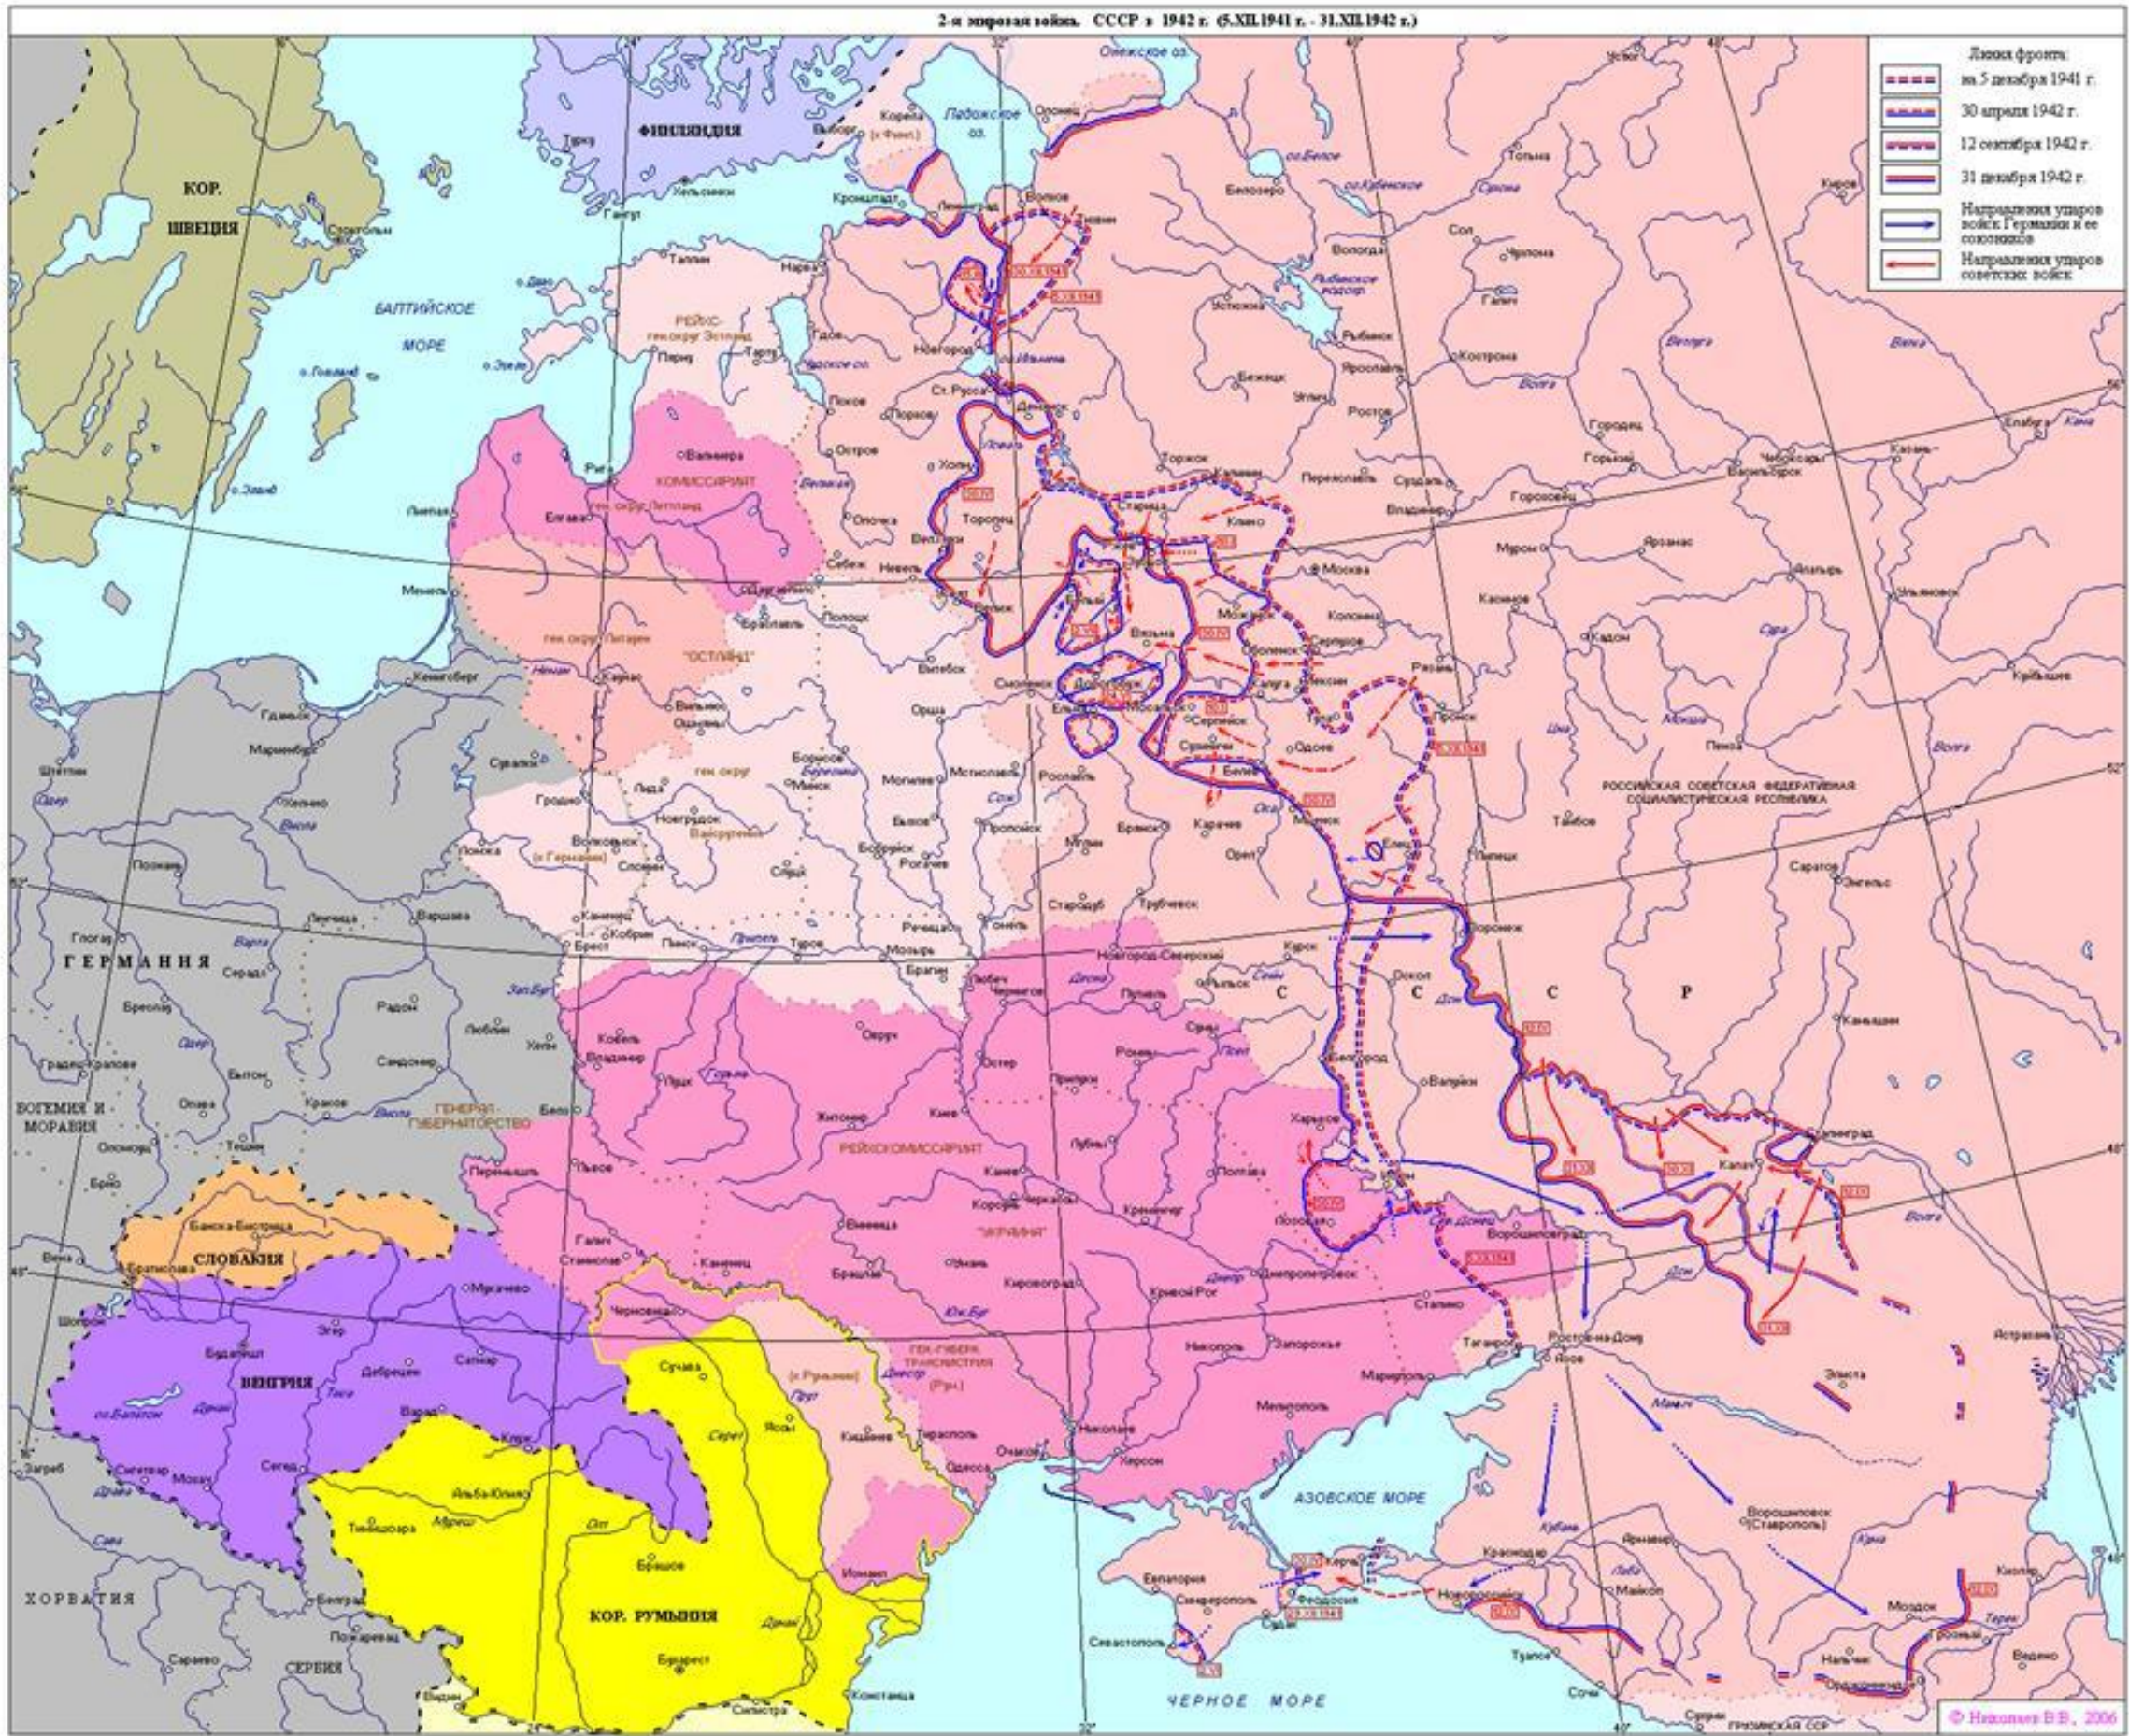

Вторая мировая война. СССР в 1942 г. (05.12.1941 - 31.12.1942 гг.)