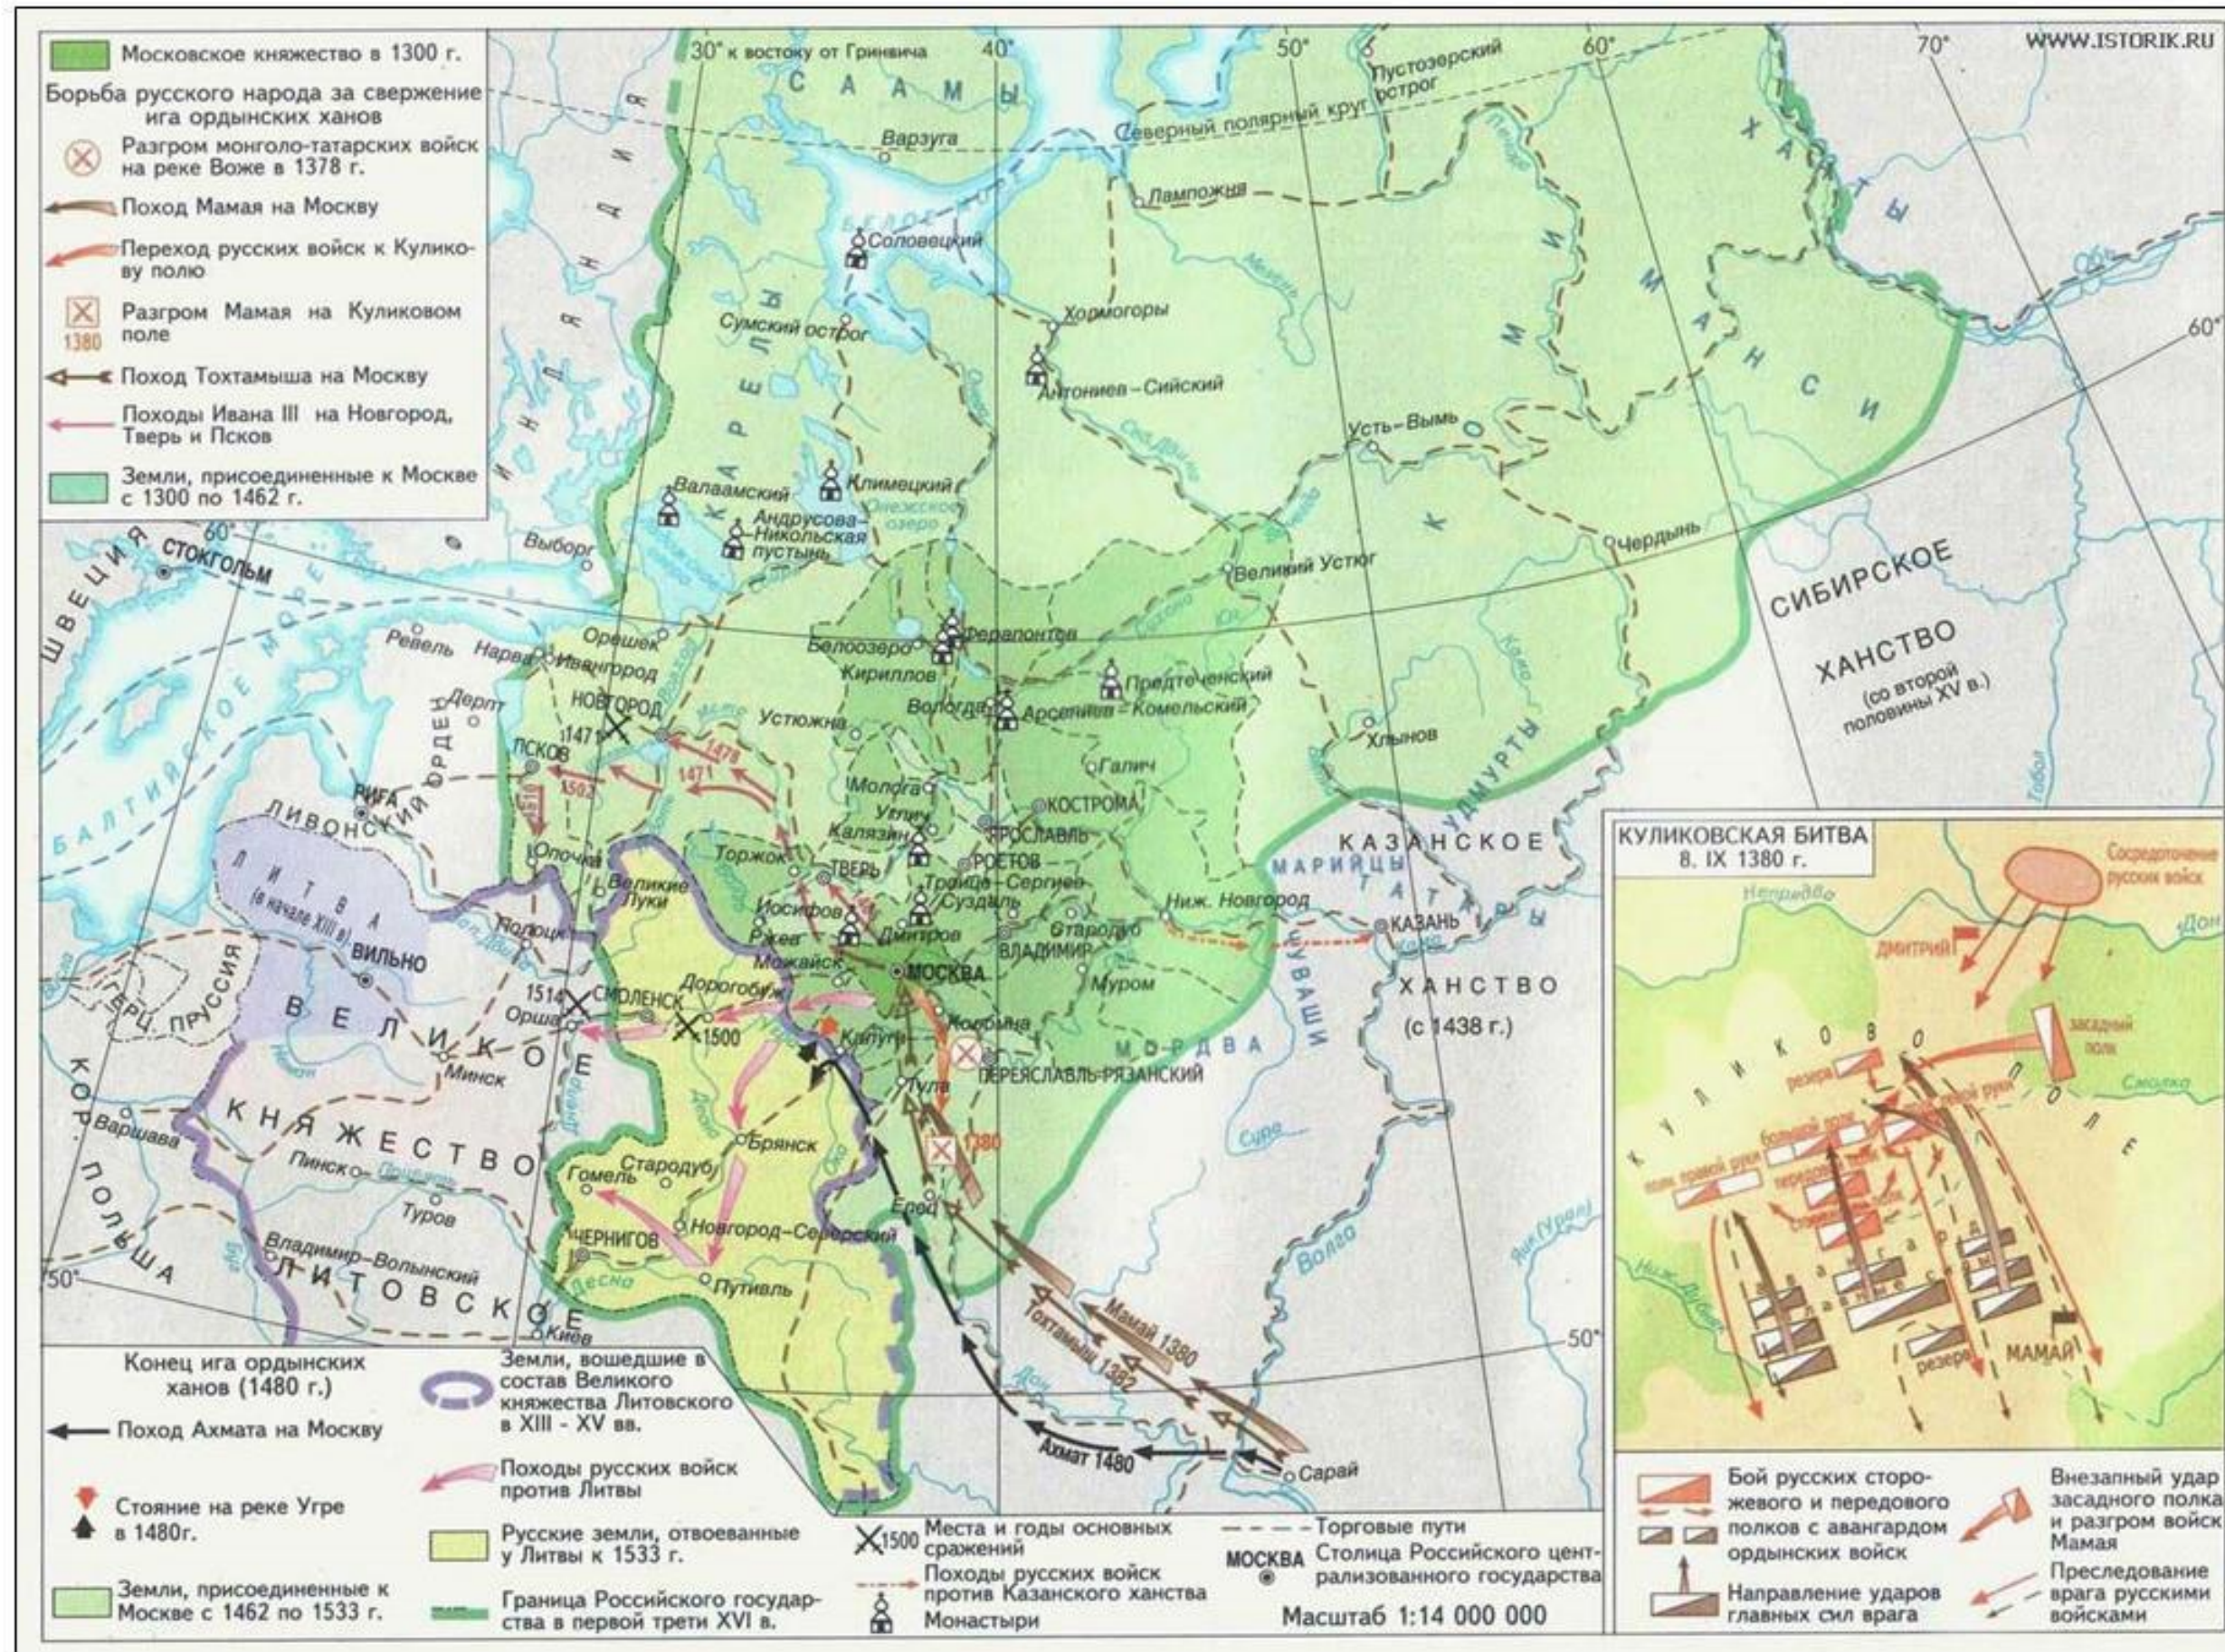

# Невская битва 15 июля 1240 года

# Монголо-татарское нашествие на Русь

# Россия в XIV-XV веке. Куликовская битва и стояние на Угре