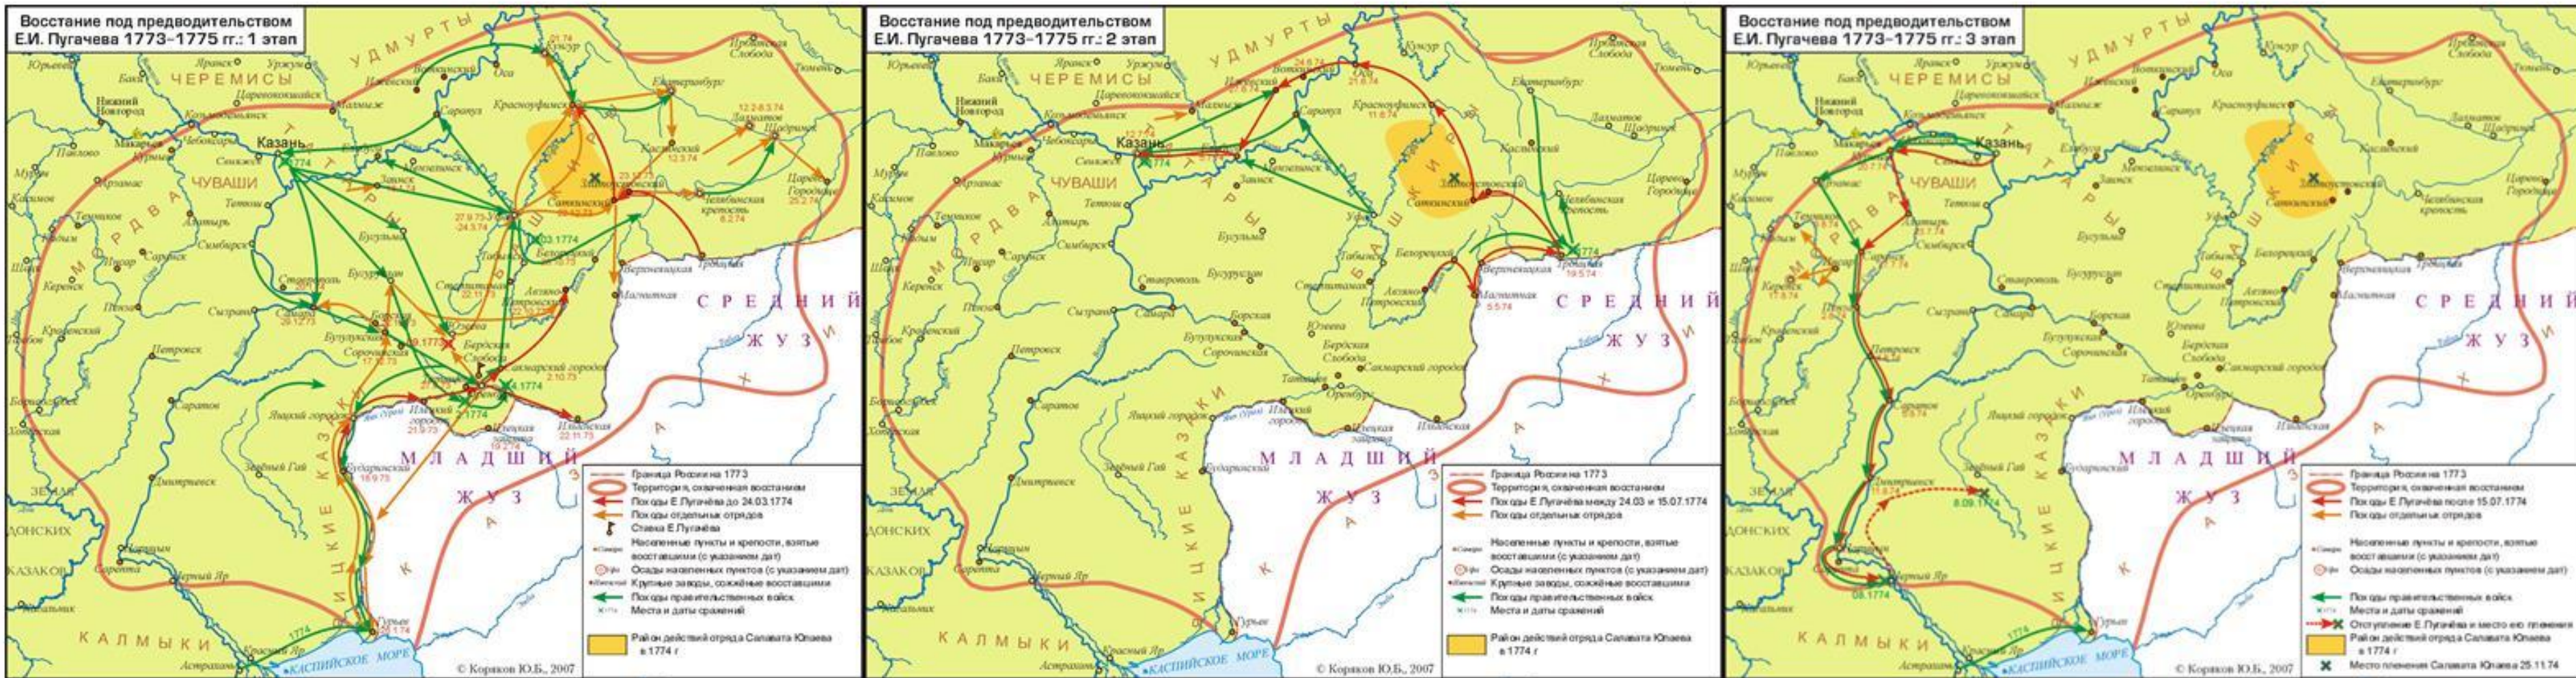

Восстание под предводительством Е. Пугачёва