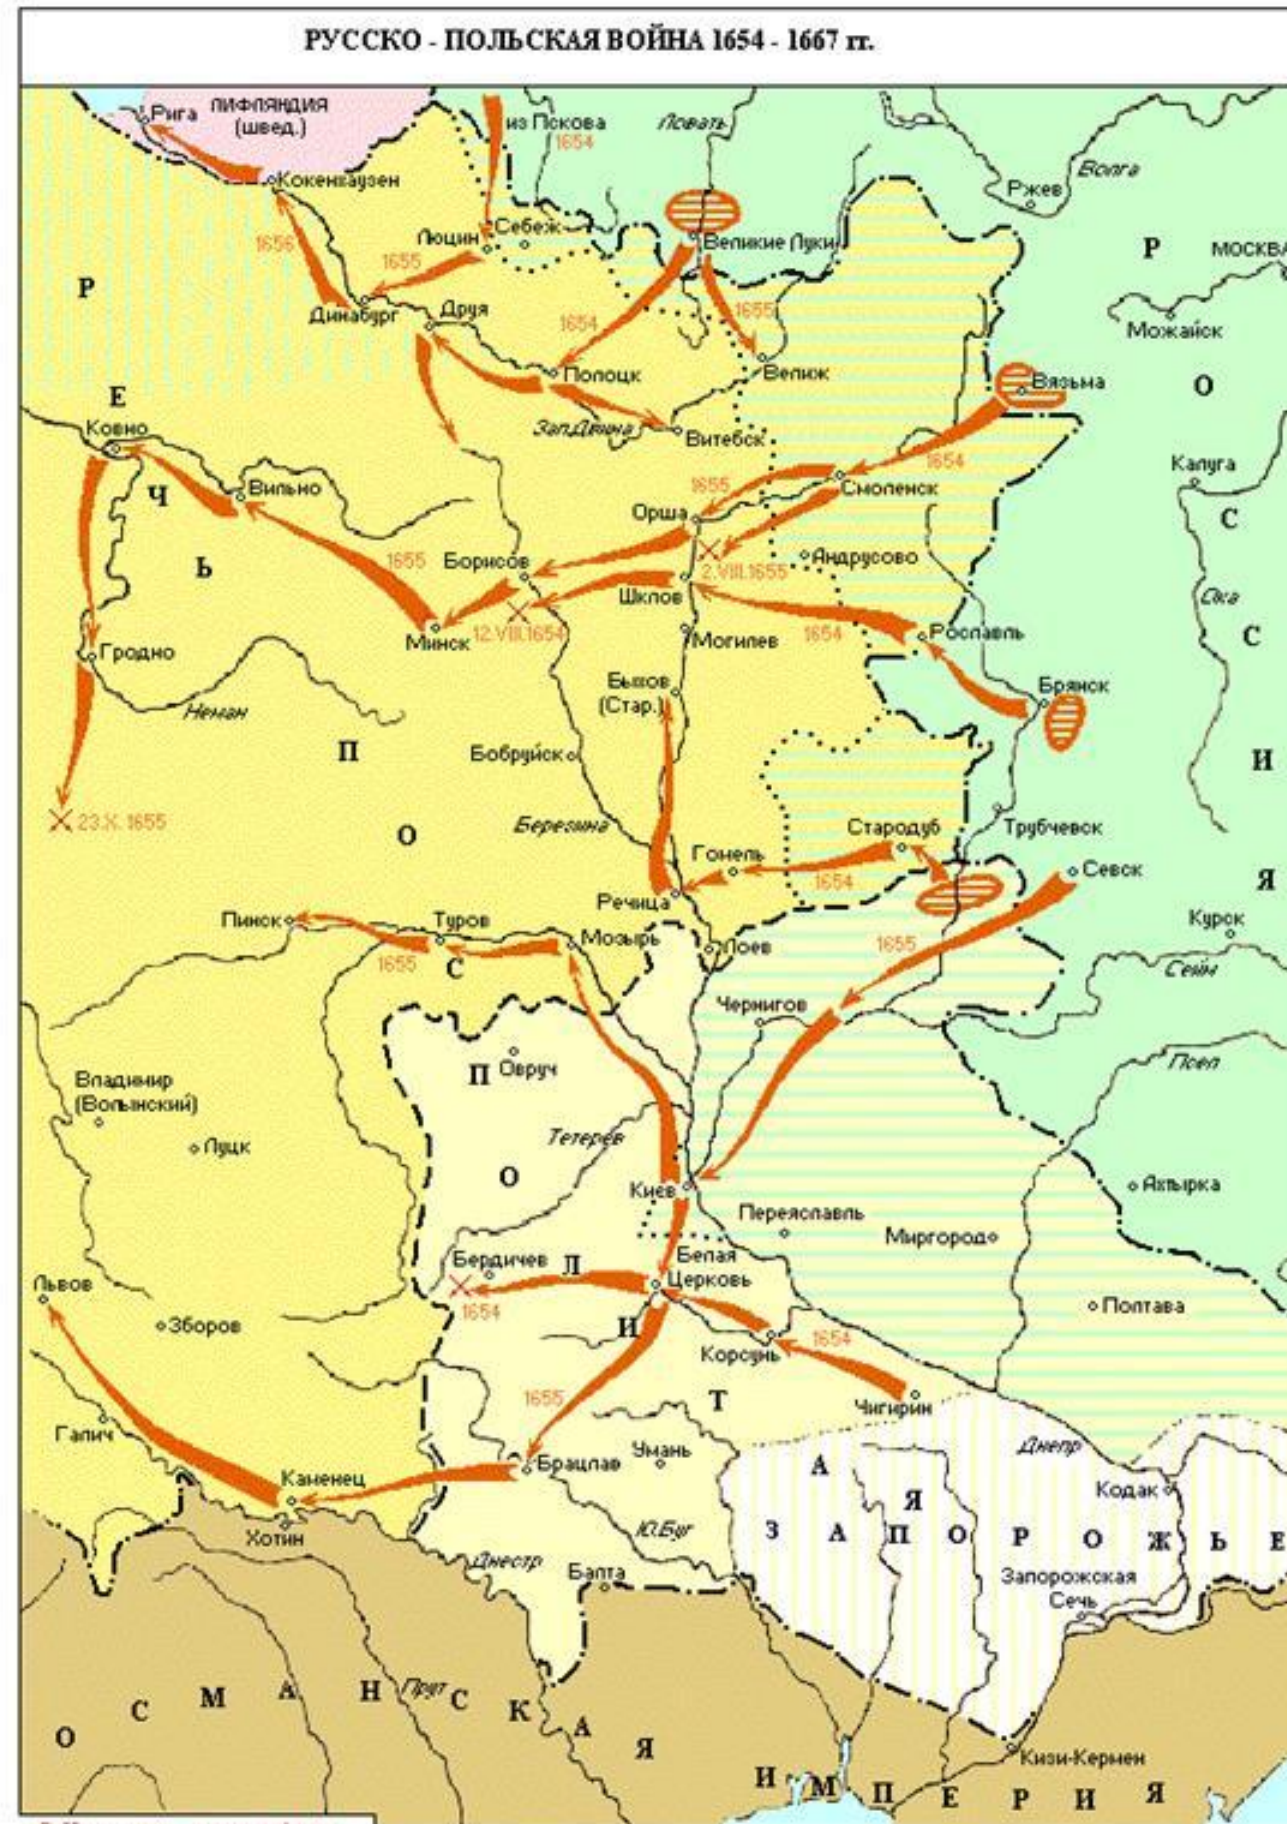

# Присоединение Сибирского ханства к России. Поход Ермака Тимофеевича (1582-1585 гг.)

# Российское государство в начале XVII века. Смутное время

# Русско-Польская война 1654-1667 гг.

-  Границы государств в 1648 г.
-  Граница Украины по Зборовскому договору 1649 г.
-  Расположение русских и украинских войск в начале 1654 г.
-  Основные направления походов русских и украинских войск (с указанием дат)
-  Места сражений (с указанием дат)
-  Район действий русских войск против шведов в 1656 г.
-  Территория, присоединенная к России по Андрусовскому договору 1667 г.
-  Запорожье, оставшееся в совместном русско-польском управлении