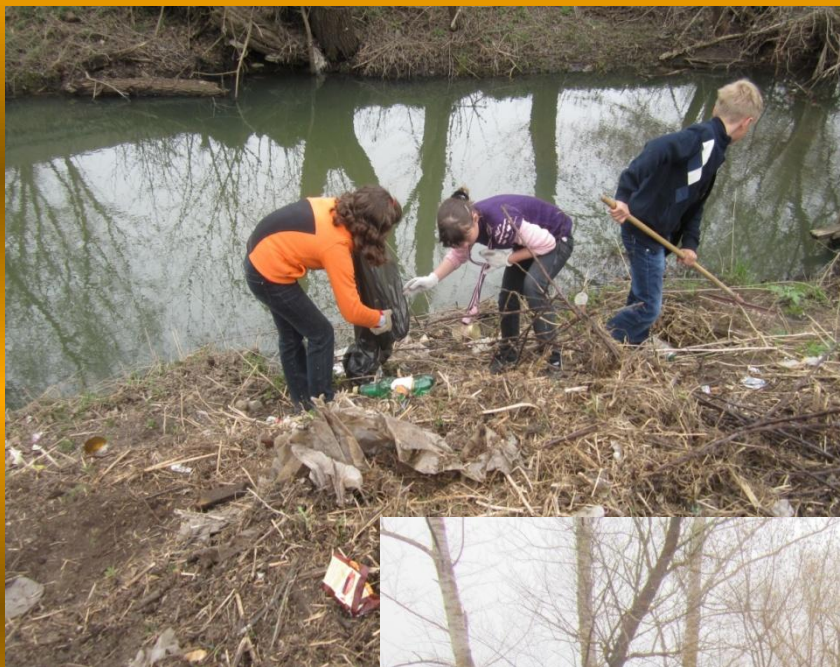

# Речка Альзя – один из малых ручьев, питающих Алатырь

- Альзя протекает в Починковском районе на территории села Пузская Слобода.
- Протяженность около 10 км.
- Впадает в Алатырь в селе Пузская Слобода

# Работа по уборке берега реки Альзья:

- расчистка территории;
- уборка мусора.

# Посадка саженцев влаголюбивых кустарников вдоль берега.