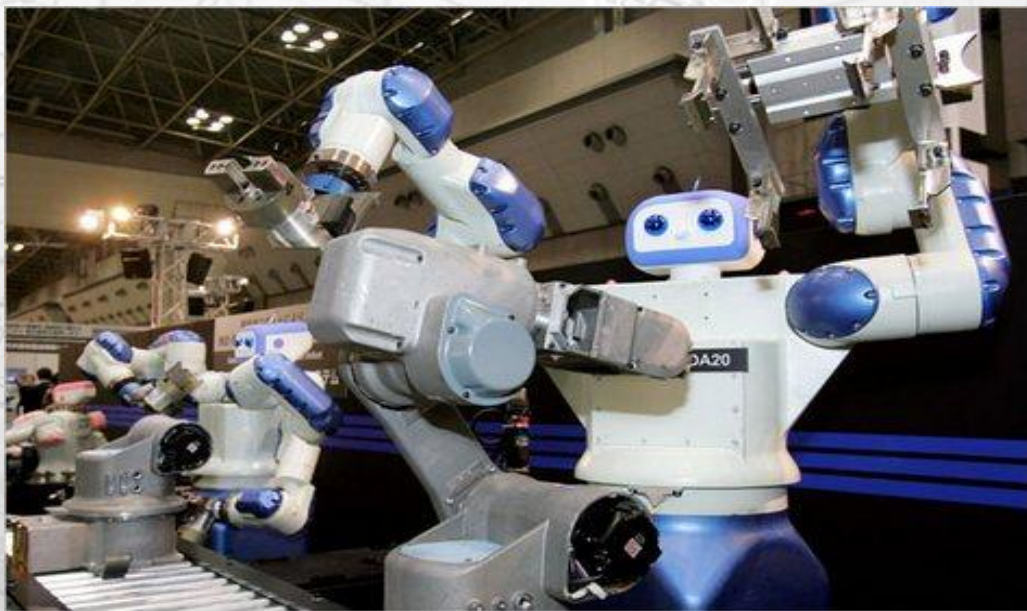

The background of the image is a light gray technical drawing or blueprint. It features various mechanical parts, gears, and structural elements, all rendered in a fine, light gray line art style. The drawings are scattered across the entire page, creating a complex, layered effect. The text is overlaid on this background.

Завод моей мечты

Цех №2

2017 год

2117 год

Профсоюз - моя семья!
С ним по жизни ты и я!

СЛАВУСЫ
Профсоюзы - честь страны!
Знать об этом все должны!

Все производство
будет
роботизировано

Все помещения сияют чистотой

Для работников организованы ЗОНЫ ОТДЫХА

Средства передвижения по территории завода

Завод заботится об экологии

Завод заботится об экологии

Вкладывает средства в будущих заводчан

The background is a light gray technical drawing or blueprint. It features various mechanical parts, including bolts, nuts, washers, and gears, shown in different views (top, side, cross-section). The drawing is overlaid with a repeating watermark of the text 'SLAVKO.BG' in a white, handwritten-style font. The text is scattered across the page, often following the lines of the technical drawing.